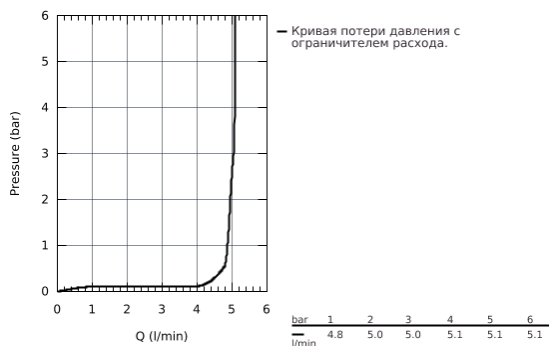

## 23 463 001 ESSENCE NEW СМЕСИТЕЛЬ ОДНОРЫЧАЖНЫЙ ДЛЯ РАКОВИНЫ DN 15 M-SIZE

### ОПИСАНИЕ ПРОДУКТА

- монтаж на одно отверстие
- металлический рычаг
- **GROHE SilkMove** керамический картридж **28 мм**
- с ограничителем температуры
- **GROHE StarLight** хромированная поверхность
- **GROHE EcoJoy** 5,7 л/мин
- GROHE AquaGuide регулируемый аэратор
- **GROHE FastFixation Plus** Система монтажа
- поворотный излив с аэратором и стопором
- гладкий корпус
- гибкая подводка
- минимальное давление 1,0 бар