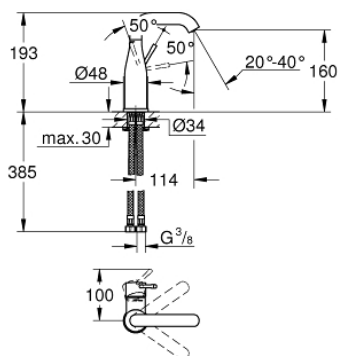

## 23 463 001 ESSENCE NEW СМЕСИТЕЛЬ ОДНОРЫЧАЖНЫЙ ДЛЯ РАКОВИНЫ DN 15 M-SIZE

### ОПИСАНИЕ ПРОДУКТА

- монтаж на одно отверстие
- металлический рычаг
- **GROHE SilkMove** керамический картридж **28 мм**
- с ограничителем температуры
- **GROHE StarLight** хромированная поверхность
- **GROHE EcoJoy** 5,7 л/мин
- GROHE AquaGuide регулируемый аэратор
- **GROHE FastFixation Plus** Система монтажа
- поворотный излив с аэратором и стопором
- гладкий корпус
- гибкая подводка
- минимальное давление 1,0 бар

### ЗАПАСНЫЕ ЧАСТИ

- 1: Рычаг (Order-nr. 46919000)
- 2: Картридж керамический (Order-nr. 46580000)
- 3: Tubular spout (Order-nr. 13373000)
- 4: МОНТАЖНЫЙ НАБОР (Order-nr. 46645000)
- 5: Гибкий шланг высокого давления (Order-nr. 46255000)
- 6: Монтажный ключ (Order-nr. 19017000)\*