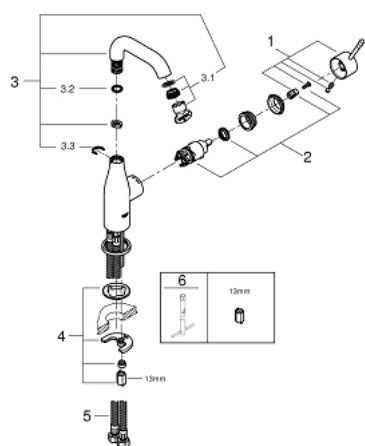

## 23 463 001 ESSENCE NEW СМЕСИТЕЛЬ ОДНОРЫЧАЖНЫЙ ДЛЯ РАКОВИНЫ DN 15 M-SIZE

### ОПИСАНИЕ ПРОДУКТА

- монтаж на одно отверстие
- металлический рычаг
- **GROHE SilkMove** керамический картридж **28 мм**
- с ограничителем температуры
- **GROHE StarLight** хромированная поверхность
- **GROHE EcoJoy** 5,7 л/мин
- GROHE AquaGuide регулируемый аэратор
- **GROHE FastFixation Plus** Система монтажа
- поворотный излив с аэратором и стопором
- гладкий корпус
- гибкая подводка
- минимальное давление 1,0 бар

### ЗАПАСНЫЕ ЧАСТИ

- 1: Рычаг (Order-nr. 46919000)
- 2: Картридж керамический (Order-nr. 46580000)
- 3: Tubular spout (Order-nr. 13373000)
- 4: МОНТАЖНЫЙ НАБОР (Order-nr. 46645000)
- 5: Гибкий шланг высокого давления (Order-nr. 46255000)
- 6: Монтажный ключ (Order-nr. 19017000)\*