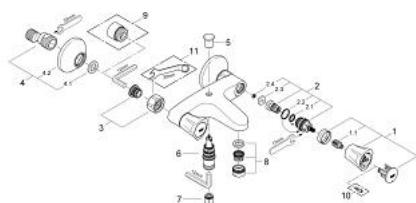

### ОПИСАНИЕ ПРОДУКТА

- настенный монтаж
- металлические рукоятки
- с теплоизоляцией
- привинчивающаяся
- вентиль Longlife с резиновым уплотнением
- автоматический переключатель: ванна/душ
- аэратор
- скрытые S-образные эксцентрики
- **GROHE StarLight** хромированная поверхность

### ЗАПАСНЫЕ ЧАСТИ

- 1: Ручьятка запорная Costa L (Order-nr. 45994000)
- 2: Вентиль скрытого монтажа 1/2 д.рук.1/2 (Order-nr. 07146000)
- 3: Гайка подключения (Order-nr. 45044000)
- 4: S-образн.эксцентрик, регулюир.12,5 мм (Order-nr. 12075000)
- 5: Кнопка переключателя (Order-nr. 65648000)
- 6: Переключатель (Order-nr. 65655000)
- 7: Обратный клапан (Order-nr. 08565000)
- 8: null (Order-nr. 13927000)
- 8: Аэратор (Order-nr. 13952000)
- 9: Втулка-удлинение 20 мм 2 шт/уп (Order-nr. 0713000M)\*
- 10: Винты для Costa/Avina (Order-nr. 48013000)\*
- 11: специальный ключ (Order-nr. 19377000)\*