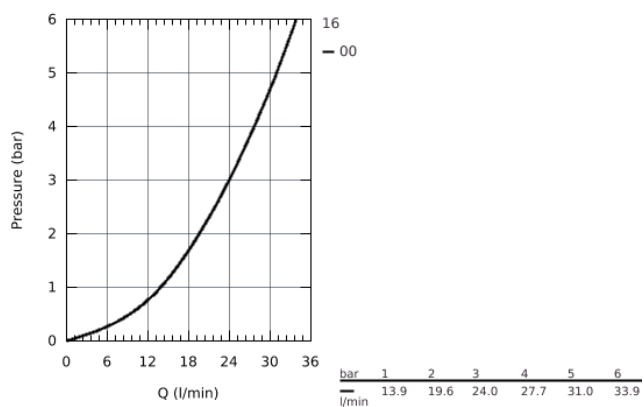

Pure Freude
an Wasser

25 450 001 **COSTA СМЕСИТЕЛЬ ДЛЯ ВАННЫ, 1/2"**