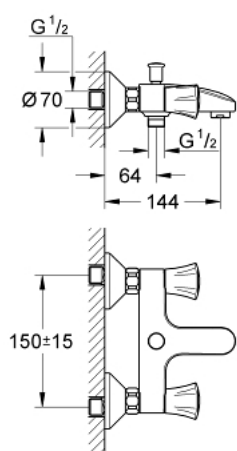

## 25 450 001 COSTA СМЕСИТЕЛЬ ДЛЯ ВАННЫ, 1/2"

Pure Freude  
an Wasser

25 450 001 **COSTA СМЕСИТЕЛЬ ДЛЯ ВАННЫ, 1/2"**

### ЗАПАСНЫЕ ЧАСТИ

- 1: Ручьятка запорная Costa L (Order-nr. 45994000)
- 2: Вентиль скрытого монтажа 1/2 д.рук.1/2 (Order-nr. 07146000)
- 3: Гайка подключения (Order-nr. 45044000)
- 4: S-образн.эксцентрик, регулюир.12,5 мм (Order-nr. 12075000)
- 5: Кнопка переключателя (Order-nr. 65648000)
- 6: Переключатель (Order-nr. 65655000)
- 7: Обратный клапан (Order-nr. 08565000)
- 8: null (Order-nr. 13927000)
- 8: Аэратор (Order-nr. 13952000)
- 9: Втулка-удлинение 20 мм 2 шт/уп (Order-nr. 0713000M)\*
- 10: Винты для Costa/Avina (Order-nr. 48013000)\*
- 11: специальный ключ (Order-nr. 19377000)\*