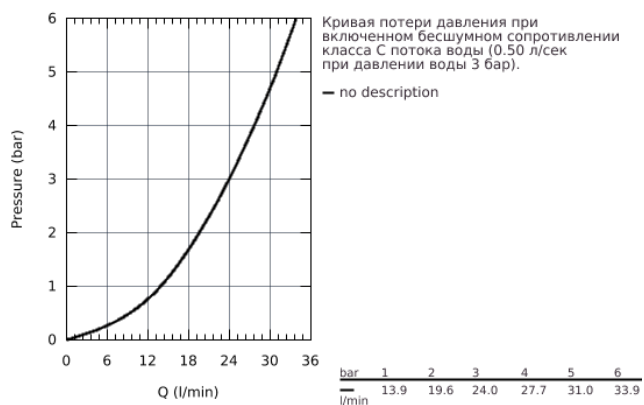

ОПИСАНИЕ ПРОДУКТА

- настенный монтаж
- металлические рукоятки
- с теплоизоляцией
- привинчивающаяся
- вентиль Longlife с резиновым уплотнением
- автоматический переключатель: ванна/душ
- аэратор
- скрытые S-образные эксцентрики
- **GROHE StarLight** хромированная поверхность