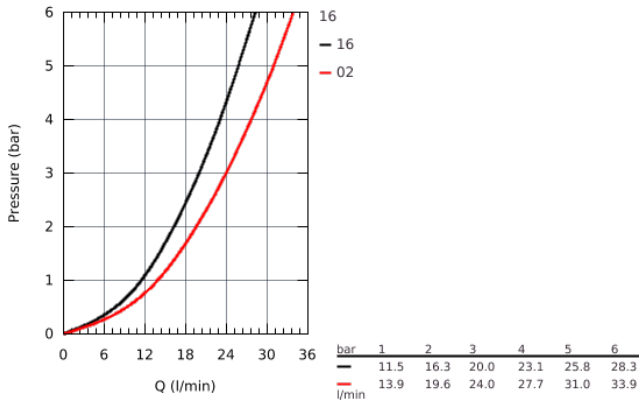

33 624 001 ESSENCE NEW СМЕСИТЕЛЬ ОДНОРЫЧАЖНЫЙ ДЛЯ ВАННЫ, DN 15