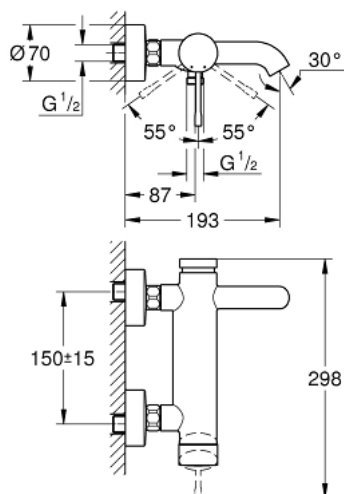

33 624 001 ESSENCE NEW СМЕСИТЕЛЬ ОДНОРЫЧАЖНЫЙ ДЛЯ ВАННЫ, DN 15

ОПИСАНИЕ ПРОДУКТА

- настенный монтаж
- металлический рычаг
- **GROHE SilkMove** керамический картридж 35 мм
- с ограничителем температуры
- **GROHE StarLight** хромированная поверхность
- автоматический переключатель: ванна/душ
- аэратор
- отвод для душа 1/2"
- встроенный обратный клапан
- скрытые S-образные эксцентрики
- с защитой от обратного потока
- минимальное давление 1,0 бар

33 624 001 ESSENCE NEW СМЕСИТЕЛЬ ОДНОРЫЧАЖНЫЙ ДЛЯ ВАННЫ, DN 15

33 624 001 ESSENCE NEW СМЕСИТЕЛЬ ОДНОРЫЧАЖНЫЙ ДЛЯ ВАННЫ, DN 15

ЗАПАСНЫЕ ЧАСТИ

- 1: Рычаг (Order-nr. 46916000)
- 2: Резьбовое соединение (Order-nr. 46460000)
- 3: Картридж малый д. Taron смес. д.пак. (Order-nr. 46374000)
- 4: S-образный эксцентрик (Order-nr. 12662000)
- 5: Гайка подключения (Order-nr. 45044000)
- 6: Переключатель (Order-nr. 46920000)
- 7: Обратный клапан (Order-nr. 08565000)
- 8: Аэратор (Order-nr. 13926000)
- 9: Втулка-удлинение 20 мм 2 шт/уп (Order-nr. 0713000M)*
- 10: специальный ключ (Order-nr. 19377000)*