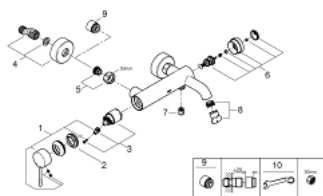

33 624 001 ESSENCE NEW СМЕСИТЕЛЬ ОДНОРЫЧАЖНЫЙ ДЛЯ ВАННЫ, DN 15

ОПИСАНИЕ ПРОДУКТА

- настенный монтаж
- металлический рычаг
- **GROHE SilkMove** керамический картридж 35 мм
- с ограничителем температуры
- **GROHE StarLight** хромированная поверхность
- автоматический переключатель: ванна/душ
- аэратор
- отвод для душа 1/2"
- встроенный обратный клапан
- скрытые S-образные эксцентрики
- с защитой от обратного потока
- минимальное давление 1,0 бар

33 624 001 ESSENCE NEW СМЕСИТЕЛЬ ОДНОРЫЧАЖНЫЙ ДЛЯ ВАННЫ, DN 15

33 624 001 ESSENCE NEW СМЕСИТЕЛЬ ОДНОРЫЧАЖНЫЙ ДЛЯ ВАННЫ, DN 15

ЗАПАСНЫЕ ЧАСТИ

- 1: Рычаг (Order-nr. 46916000)
- 2: Резьбовое соединение (Order-nr. 46460000)
- 3: Картридж малый д. Taron смес. д.пак. (Order-nr. 46374000)
- 4: S-образный эксцентрик (Order-nr. 12662000)
- 5: Гайка подключения (Order-nr. 45044000)
- 6: Переключатель (Order-nr. 46920000)
- 7: Обратный клапан (Order-nr. 08565000)
- 8: Аэратор (Order-nr. 13926000)
- 9: Втулка-удлинение 20 мм 2 шт/уп (Order-nr. 0713000M)*
- 10: специальный ключ (Order-nr. 19377000)*