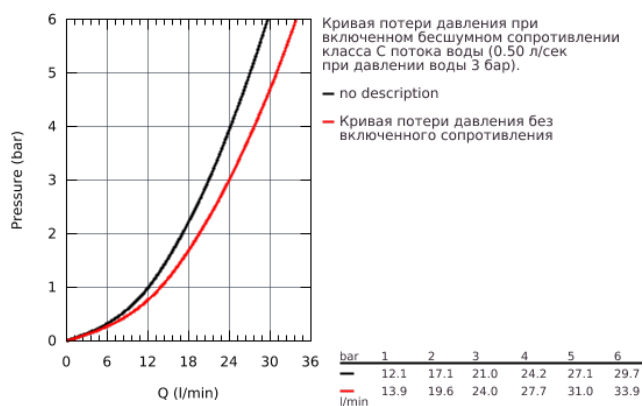

33 624 001 ESSENCE NEW СМЕСИТЕЛЬ ОДНОРЫЧАЖНЫЙ ДЛЯ ВАННЫ, DN 15

ОПИСАНИЕ ПРОДУКТА

- настенный монтаж
- металлический рычаг
- **GROHE SilkMove** керамический картридж 35 мм
- с ограничителем температуры
- **GROHE StarLight** хромированная поверхность
- автоматический переключатель: ванна/душ
- аэратор
- отвод для душа 1/2"
- встроенный обратный клапан
- скрытые S-образные эксцентрики
- с защитой от обратного потока
- минимальное давление 1,0 бар