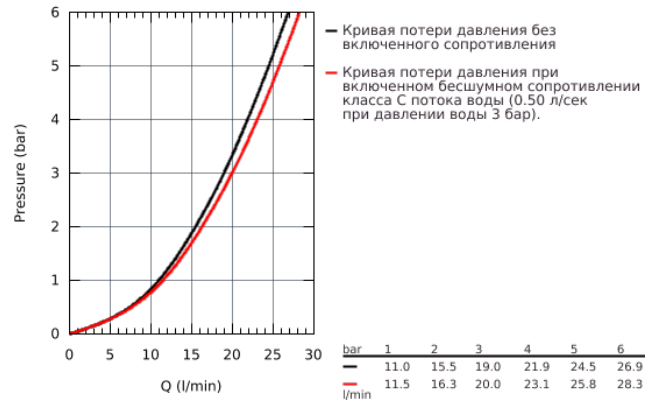

33 624 001 ESSENCE NEW СМЕСИТЕЛЬ ОДНОРЫЧАЖНЫЙ ДЛЯ ВАННЫ, DN 15