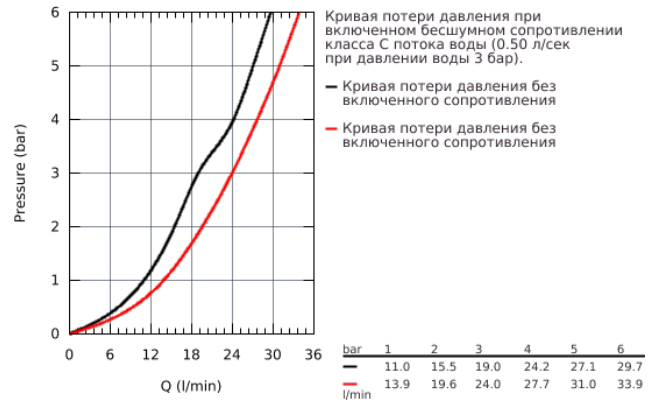

33 624 001 ESSENCE NEW СМЕСИТЕЛЬ ОДНОРЫЧАЖНЫЙ ДЛЯ ВАННЫ, DN 15