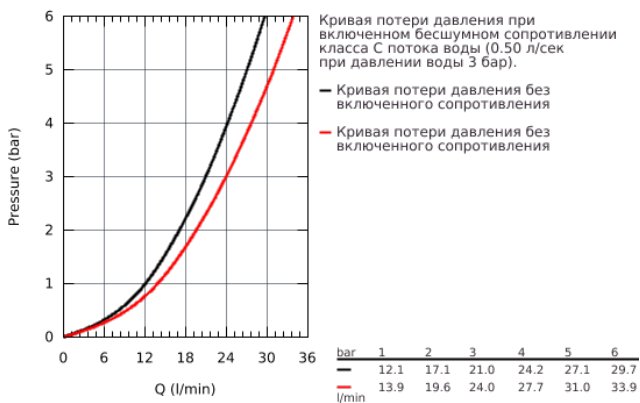

33 624 001 ESSENCE NEW СМЕСИТЕЛЬ ОДНОРЫЧАЖНЫЙ ДЛЯ ВАННЫ, DN 15