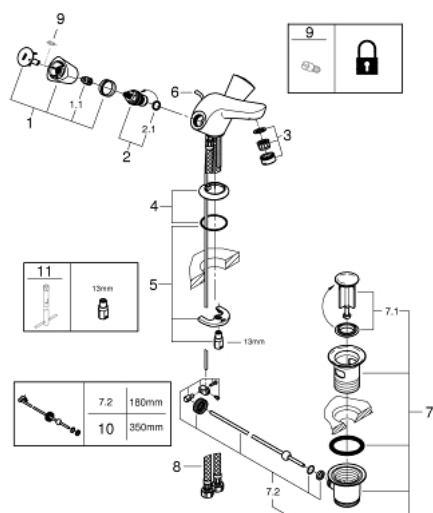

## 21 255 001 COSTA S СМЕСИТЕЛЬ ДЛЯ РАКОВИНЫ НА ОДНО ОТВЕРСТИЕ, DN 15

### ЗАПАСНЫЕ ЧАСТИ

- 1: Costa С рукоятка (Order-nr. 45995000)
  - 2: Керам.вент.1/2,стопор справ,пов.180град. (Order-nr. 45346000)
  - 3: Аэратор (Order-nr. 13929000)
  - 4: Розетка 63-103 (Order-nr. 48004000)
  - 5: Резьбовое соединение (Order-nr. 46249000)
  - 6: тяга (Order-nr. 65936PD0)
  - 7: Сливной гарнитур 1 1/4 (Order-nr. 28910000)
  - 8: Гибкий шланг высокого давления (Order-nr. 46255000)
  - 9: Винты для Costa/Avina (Order-nr. 48013000)\*
  - 10: шаровая тяга (Order-nr. 07341000)\*
  - 11: Монтажный ключ (Order-nr. 19017000)\*
- \* Optional accessories