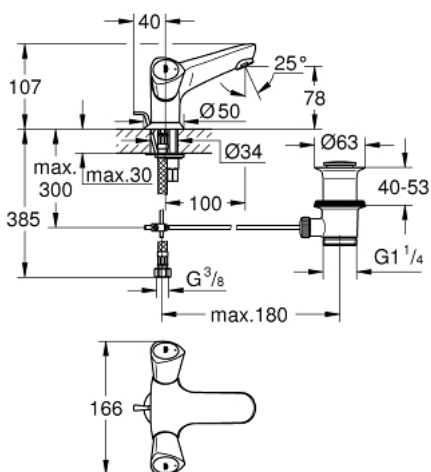

## 21 255 001 COSTA S СМЕСИТЕЛЬ ДЛЯ РАКОВИНЫ НА ОДНО ОТВЕРСТИЕ, DN 15

### ОПИСАНИЕ ПРОДУКТА

- металлические рукоятки
- с теплоизоляцией
- привинчивающаяся
- **Carbodur** керамический вентиль
- литой излив с аэратором
- сливной гарнитур 1 1/4"
- гибкая подводка
- **GROHE StarLight** хромированная поверхность

### ЗАПАСНЫЕ ЧАСТИ

- 1: Costa С рукоятка (Order-nr. 45995000)
  - 2: Керам.вент.1/2,стопор справ,пов.180град. (Order-nr. 45346000)
  - 3: Аэратор (Order-nr. 13929000)
  - 4: Розетка 63-103 (Order-nr. 48004000)
  - 5: Резьбовое соединение (Order-nr. 46249000)
  - 6: тяга (Order-nr. 65936PD0)
  - 7: Сливной гарнитур 1 1/4 (Order-nr. 28910000)
  - 8: Гибкий шланг высокого давления (Order-nr. 46255000)
  - 9: Винты для Costa/Avina (Order-nr. 48013000)\*
  - 10: шаровая тяга (Order-nr. 07341000)\*
  - 11: Монтажный ключ (Order-nr. 19017000)\*
- \* Optional accessories