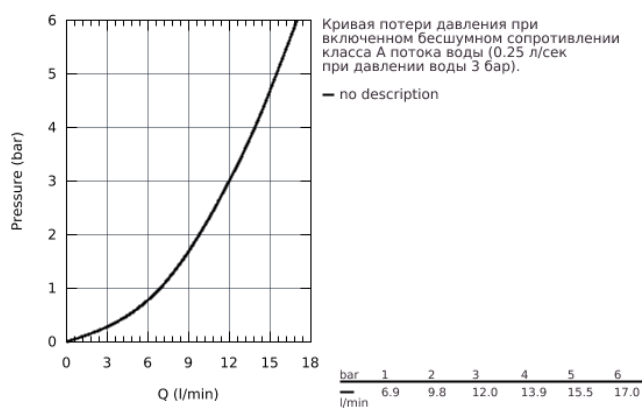

ОПИСАНИЕ ПРОДУКТА

- металлические рукоятки
- с теплоизоляцией
- привинчивающаяся
- **Carbodur** керамический вентиль
- литой излив с аэратором
- сливной гарнитур 1 1/4"
- гибкая подводка
- **GROHE StarLight** хромированная поверхность