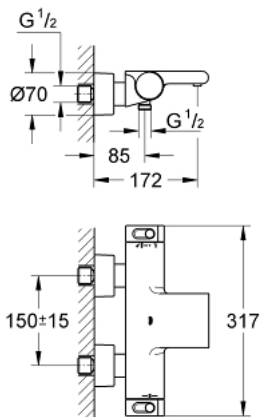

34 174 001 GROHTHERM 2000 NEW ТЕРМОСТАТ ДЛЯ ВАННЫ, DN 15

ОПИСАНИЕ ПРОДУКТА

- настенный монтаж
- **100% GROHE CoolTouch** корпус изделия
+ S-образные эксцентрики
- **GROHE StarLight** хромированная поверхность
- GROHE Aqua Paddle эргономичные рукоятки
- **GROHE SafeStop** стопор безопасности при 38°C
- **GROHE SafeStop Plus** опционно ограничитель температуры на 43°C, включен
- **GROHE TurboStat** встроенный термоэлемент
- встроенный стопор смешанной воды
- **GROHE AquaDimmer Plus** многофункциональный
 - - встроенная кнопка с функцией экономии воды для душа
 - - регулировка расхода
 - - переключатель: ванна/душ
 - отвод для душа снизу 1/2"
- **GROHE XL Waterfall**
 - регулятор струи
 - встроенные обратные клапаны
 - грязеулавливающие фильтры
 - с защитой от обратного потока
 - скрытые S-образные эксцентрики, CoolTouch розетки с уплотнением к стене
 - дополнительная опция: GROHE EasyReach полочка (18 608 001)
- **GROHE EcoJoy** Технология совершенного потока при уменьшенном расходе воды

34 174 001 **GROHTHERM 2000 NEW ТЕРМОСТАТ ДЛЯ ВАННЫ, DN 15**

34 174 001 GROHTHERM 2000 NEW ТЕРМОСТАТ ДЛЯ ВАННЫ, DN 15

ЗАПАСНЫЕ ЧАСТИ

- 1: Рычаг GRT 2000 NEW (Order-nr. 47923000)
 - 2: Ограничитель (Order-nr. 47925000)
 - 3: Аквадиммер (Order-nr. 12433000)
 - 4: Подключение (Order-nr. 47751000)
 - 5: рычаг выбора температуры (Order-nr. 47917000)
 - 6: Крепежное кольцо (Order-nr. 47743000)
 - 7: Картридж (Order-nr. 47439000)
 - 8: Обратный клапан (Order-nr. 47189000)
 - 9: S-образн. эксцентрик (Order-nr. 12693000)
 - 10: Аэратор Grotherm 2000 NEW (Order-nr. 47924000)
 - 11: Втулка-удлинение 30 мм (Order-nr. 46238000)*
 - 12: Ключ (Order-nr. 19332000)*
 - 13: Реверсивный термозлемент 1/2 (Order-nr. 47175000)*
 - 14: специальный ключ (Order-nr. 19377000)*
- * Optional accessories