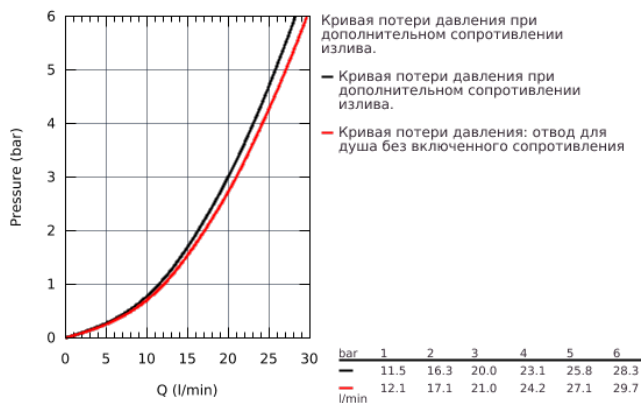

34 174 001 GROHTHERM 2000 NEW ТЕРМОСТАТ ДЛЯ ВАННЫ, DN 15

ОПИСАНИЕ ПРОДУКТА

- настенный монтаж
- **100% GROHE CoolTouch** корпус изделия
+ S-образные эксцентрики
- **GROHE StarLight** хромированная поверхность
- GROHE Aqua Paddle эргономичные рукоятки
- **GROHE SafeStop** стопор безопасности при 38°C
- **GROHE SafeStop Plus** опционно ограничитель температуры на 43°C, включен
- **GROHE TurboStat** встроенный термоэлемент
- встроенный стопор смешанной воды
- **GROHE AquaDimmer Plus** многофункциональный
 - - встроенная кнопка с функцией экономии воды для душа
 - - регулировка расхода
 - - переключатель: ванна/душ
 - отвод для душа снизу 1/2"
- **GROHE XL Waterfall**
 - регулятор струи
 - встроенные обратные клапаны
 - грязеулавливающие фильтры
 - с защитой от обратного потока
 - скрытые S-образные эксцентрики, CoolTouch розетки с уплотнением к стене
 - дополнительная опция: GROHE EasyReach полочка (18 608 001)
- **GROHE EcoJoy** Технология совершенного потока при уменьшенном расходе воды