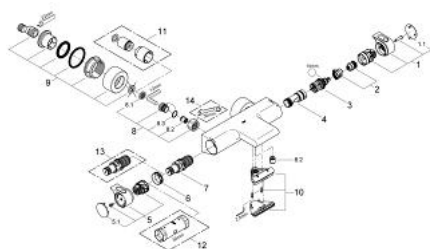

34 174 001 GROHTHERM 2000 NEW ТЕРМОСТАТ ДЛЯ ВАННЫ, DN 15

ОПИСАНИЕ ПРОДУКТА

- настенный монтаж
- **100% GROHE CoolTouch** корпус изделия
+ S-образные эксцентрики
- **GROHE StarLight** хромированная поверхность
- GROHE Aqua Paddle эргономичные рукоятки
- **GROHE SafeStop** стопор безопасности при 38°C
- **GROHE SafeStop Plus** опционно ограничитель температуры на 43°C, включен
- **GROHE TurboStat** встроенный термоэлемент
- встроенный стопор смешанной воды
- **GROHE AquaDimmer Plus** многофункциональный
 - - встроенная кнопка с функцией экономии воды для душа
 - - регулировка расхода
 - - переключатель: ванна/душ
 - отвод для душа снизу 1/2"
- **GROHE XL Waterfall**
 - регулятор струи
 - встроенные обратные клапаны
 - грязеулавливающие фильтры
 - с защитой от обратного потока
 - скрытые S-образные эксцентрики, CoolTouch розетки с уплотнением к стене
 - дополнительная опция: GROHE EasyReach полочка (18 608 001)
- **GROHE EcoJoy** Технология совершенного потока при уменьшенном расходе воды

34 174 001 **GROHTHERM 2000 NEW ТЕРМОСТАТ ДЛЯ ВАННЫ, DN 15**

34 174 001 GROHTHERM 2000 NEW ТЕРМОСТАТ ДЛЯ ВАННЫ, DN 15

ЗАПАСНЫЕ ЧАСТИ

- 1: Рычаг GRT 2000 NEW (Order-nr. 47923000)
 - 2: Ограничитель (Order-nr. 47925000)
 - 3: Аквадиммер (Order-nr. 12433000)
 - 4: Подключение (Order-nr. 47751000)
 - 5: рычаг выбора температуры (Order-nr. 47917000)
 - 6: Крепежное кольцо (Order-nr. 47743000)
 - 7: Картридж (Order-nr. 47439000)
 - 8: Обратный клапан (Order-nr. 47189000)
 - 9: S-образн. эксцентрик (Order-nr. 12693000)
 - 10: Аэратор Grotherm 2000 NEW (Order-nr. 47924000)
 - 11: Втулка-удлинение 30 мм (Order-nr. 46238000)*
 - 12: Ключ (Order-nr. 19332000)*
 - 13: Реверсивный термозлемент 1/2 (Order-nr. 47175000)*
 - 14: специальный ключ (Order-nr. 19377000)*
- * Optional accessories