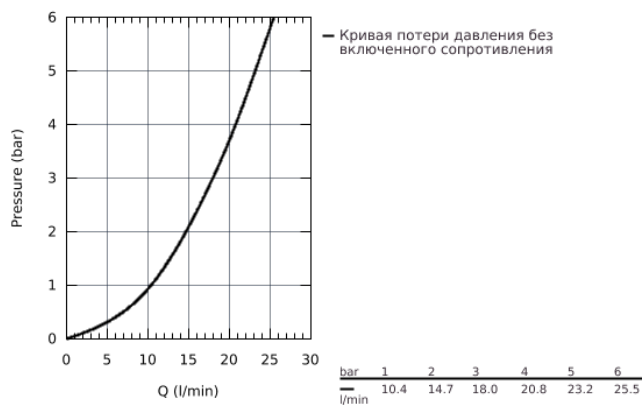

34 174 001 **GROHTHERM 2000 NEW ТЕРМОСТАТ ДЛЯ ВАННЫ, DN 15**