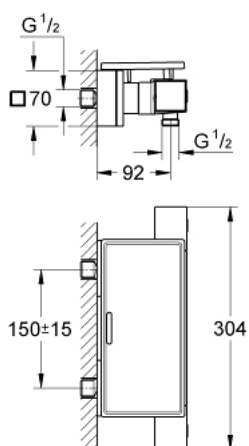

34 491 000 GROHTHERM CUBE ТЕРМОСТАТ ДЛЯ ДУША, DN 15

ОПИСАНИЕ ПРОДУКТА

- настенный монтаж
- **GROHE StarLight** хромированная поверхность
- **GROHE SafeStop** стопор безопасности при 38°C
-
- **GROHE SafeStop Plus** опционно ограничитель температуры на 43°C, включен
- **GROHE TurboStat** встроенный термoeлемент
- встроенный стопор смешанной воды
-
- рукоятка регулировки напора с кнопкой для экономии воды **GROHE EcoButton** и индивидуально устанавливаемым стопором
- Carbodur керамический вентиль 1/2", 180°
- отвод для душа снизу 1/2"
- встроенные обратные клапаны
- грязеулавливающие фильтры
- с защитой от обратного потока
- скрытые S-образные эксцентрики
- **GROHE EasyReach** полочка съемная (18 700 000)
- съемная
- цвет белый да Винчи
- минимальное давление 1,0 бар
- **GROHE EcoJoy** Технология совершенного потока при уменьшенном расходе воды

34 491 000 GROHTHERM CUBE ТЕРМОСТАТ ДЛЯ ДУША, DN 15

ЗАПАСНЫЕ ЧАСТИ

- 1: Запорная рукоятка GRT Cube (Order-nr. 47964000)
- 2: Керам.вент.1/2,стопор справ,пов.180град. (Order-nr. 45346000)
- 3: Рукоятка выбора температуры (Order-nr. 47958000)
- 4: Крепежное кольцо (Order-nr. 47743000)
- 5: Картридж (Order-nr. 47439000)
- 6: Обратный клапан (Order-nr. 47189000)
- 7: S-образный эксцентрик (Order-nr. 47824000)
- 8: GRT Cube Полочка GROHE EasyReach (Order-nr. 18700000)
- 9: Ключ (Order-nr. 19332000)*
- 10: Реверсивный термоэлемент 1/2 (Order-nr. 47175000)*