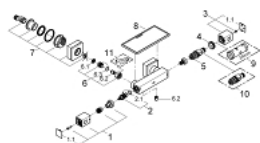

34 491 000 GROHTHERM CUBE ТЕРМОСТАТ ДЛЯ ДУША, DN 15

ОПИСАНИЕ ПРОДУКТА

- настенный монтаж
- **GROHE StarLight** хромированная поверхность
- **GROHE SafeStop** стопор безопасности при 38°C
-
- **GROHE SafeStop Plus** опционно ограничитель температуры на 43°C, включен
- **GROHE TurboStat** встроенный термoeлемент
- встроенный стопор смешанной воды
-
- рукоятка регулировки напора с кнопкой для экономии воды **GROHE EcoButton** и индивидуально устанавливаемым стопором
- Carbodur керамический вентиль 1/2", 180°
- отвод для душа снизу 1/2"
- встроенные обратные клапаны
- грязеулавливающие фильтры
- с защитой от обратного потока
- скрытые S-образные эксцентрики
- **GROHE EasyReach** полочка съемная (18 700 000)
- съемная
- цвет белый да Винчи
- минимальное давление 1,0 бар
- **GROHE EcoJoy** Технология совершенного потока при уменьшенном расходе воды

34 491 000 GROHTHERM CUBE ТЕРМОСТАТ ДЛЯ ДУША, DN 15

ЗАПАСНЫЕ ЧАСТИ

- 1: Запорная рукоятка GRT Cube (Order-nr. 47964000)
- 2: Керам.вент.1/2,стопор справ,пов.180град. (Order-nr. 45346000)
- 3: Рукоятка выбора температуры (Order-nr. 47958000)
- 4: Крепежное кольцо (Order-nr. 47743000)
- 5: Картридж (Order-nr. 47439000)
- 6: Обратный клапан (Order-nr. 47189000)
- 7: S-образный эксцентрик (Order-nr. 47824000)
- 8: GRT Cube Полочка GROHE EasyReach (Order-nr. 18700000)
- 9: Ключ (Order-nr. 19332000)*
- 10: Реверсивный термоэлемент 1/2 (Order-nr. 47175000)*