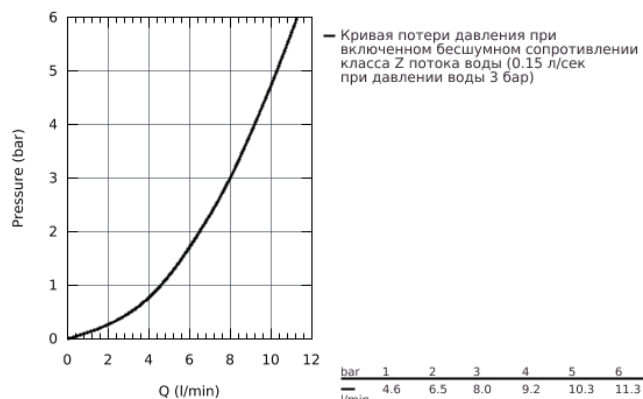

32 734 000 EUROECO СМЕСИТЕЛЬ ОДНОРЫЧАЖНЫЙ ДЛЯ РАКОВИНЫ DN 15 S-SIZE