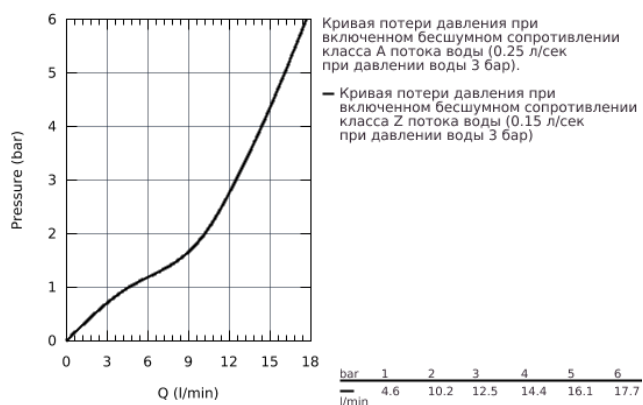

32 734 000 EUROECO СМЕСИТЕЛЬ ОДНОРЫЧАЖНЫЙ ДЛЯ РАКОВИНЫ DN 15 S-SIZE