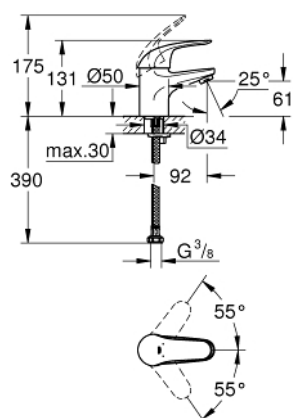

32 734 000 EUROECO СМЕСИТЕЛЬ ОДНОРЫЧАЖНЫЙ ДЛЯ РАКОВИНЫ DN 15 S-SIZE

ОПИСАНИЕ ПРОДУКТА

- монтаж на одно отверстие
- металлический рычаг
- **GROHE SilkMove** керамический картридж 35 мм
- **GROHE StarLight** хромированная поверхность
- ограничитель потока 9 л/мин.
- система быстрого монтажа
- аэратор
- гладкий корпус
- гибкая подводка
- дополнительный ограничитель температуры (46 375 000)

32 734 000 EUROECO СМЕСИТЕЛЬ ОДНОРЫЧАЖНЫЙ ДЛЯ РАКОВИНЫ DN 15 S-SIZE

32 734 000 EUROECO СМЕСИТЕЛЬ ОДНОРЫЧАЖНЫЙ ДЛЯ РАКОВИНЫ DN 15 S-SIZE

ЗАПАСНЫЕ ЧАСТИ

- 1: рычаг (Order-nr. 46644000)
- 2: Декоративная крышка/накладка (Order-nr. 46436000)
- 3: Резьбовое соединение (Order-nr. 46460000)
- 4: Картридж малый д. Taron смес. д.пак. (Order-nr. 46374000)
- 5: Экономичный аэратор (Order-nr. 13951000)
- 6: Обратное резьбовое соединение (Order-nr. 46671000)
- 7: Ограничитель температуры (Order-nr. 46375000)*
- 8: Монтажный ключ (Order-nr. 19017000)*
- 9: Ключ (Order-nr. 19332000)*