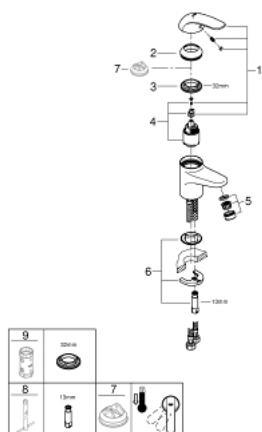

32 734 000 EUROECO СМЕСИТЕЛЬ ОДНОРЫЧАЖНЫЙ ДЛЯ РАКОВИНЫ DN 15 S-SIZE

ОПИСАНИЕ ПРОДУКТА

- монтаж на одно отверстие
- металлический рычаг
- **GROHE SilkMove** керамический картридж 35 мм
- **GROHE StarLight** хромированная поверхность
- ограничитель потока 9 л/мин.
- система быстрого монтажа
- аэратор
- гладкий корпус
- гибкая подводка
- дополнительный ограничитель температуры (46 375 000)

32 734 000 EUROECO СМЕСИТЕЛЬ ОДНОРЫЧАЖНЫЙ ДЛЯ РАКОВИНЫ DN 15 S-SIZE

32 734 000 EUROECO СМЕСИТЕЛЬ ОДНОРЫЧАЖНЫЙ ДЛЯ РАКОВИНЫ DN 15 S-SIZE

ЗАПАСНЫЕ ЧАСТИ

- 1: рычаг (Order-nr. 46644000)
- 2: Декоративная крышка/накладка (Order-nr. 46436000)
- 3: Резьбовое соединение (Order-nr. 46460000)
- 4: Картридж малый д. Taron смес. д.пак. (Order-nr. 46374000)
- 5: Экономичный аэратор (Order-nr. 13951000)
- 6: Обратное резьбовое соединение (Order-nr. 46671000)
- 7: Ограничитель температуры (Order-nr. 46375000)*
- 8: Монтажный ключ (Order-nr. 19017000)*
- 9: Ключ (Order-nr. 19332000)*