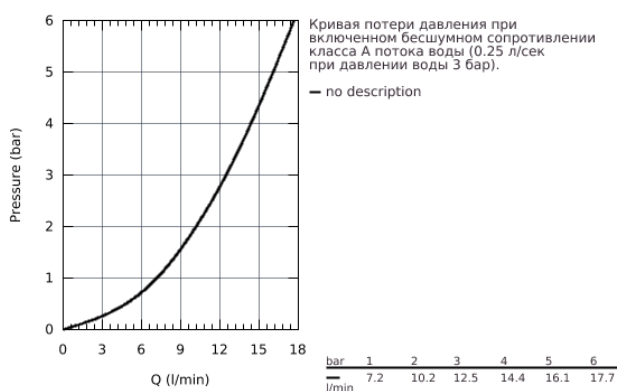

32 734 000 EUROECO СМЕСИТЕЛЬ ОДНОРЫЧАЖНЫЙ ДЛЯ РАКОВИНЫ DN 15 S-SIZE

ОПИСАНИЕ ПРОДУКТА

- монтаж на одно отверстие
- металлический рычаг
- **GROHE SilkMove** керамический картридж 35 мм
- **GROHE StarLight** хромированная поверхность
- ограничитель потока 9 л/мин.
- система быстрого монтажа
- аэратор
- гладкий корпус
- гибкая подводка
- дополнительный ограничитель температуры (46 375 000)