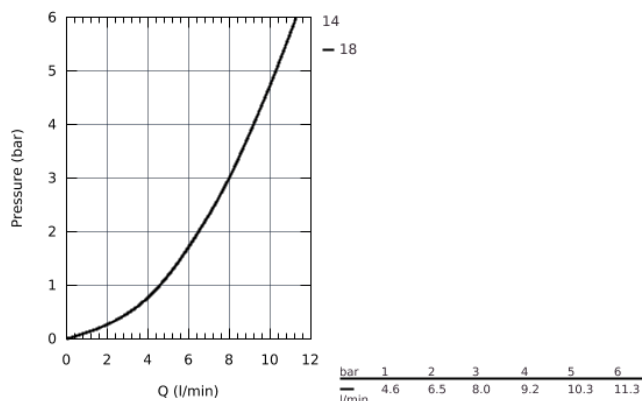

32 734 000 EUROECO СМЕСИТЕЛЬ ОДНОРЫЧАЖНЫЙ ДЛЯ РАКОВИНЫ DN 15 S-SIZE

ОПИСАНИЕ ПРОДУКТА

- монтаж на одно отверстие
- металлический рычаг
- **GROHE SilkMove** керамический картридж 35 мм
- **GROHE StarLight** хромированная поверхность
- ограничитель потока 9 л/мин.
- система быстрого монтажа
- аэратор
- гладкий корпус
- гибкая подводка
- дополнительный ограничитель температуры (46 375 000)

32 734 000 EUROECO СМЕСИТЕЛЬ ОДНОРЫЧАЖНЫЙ ДЛЯ РАКОВИНЫ DN 15 S-SIZE

32 734 000 EUROECO СМЕСИТЕЛЬ ОДНОРЫЧАЖНЫЙ ДЛЯ РАКОВИНЫ DN 15 S-SIZE

ЗАПАСНЫЕ ЧАСТИ

- 1: рычаг (Order-nr. 46644000)
- 2: Декоративная крышка/накладка (Order-nr. 46436000)
- 3: Резьбовое соединение (Order-nr. 46460000)
- 4: Картридж малый д. Taron смес. д.пак. (Order-nr. 46374000)
- 5: Экономичный аэратор (Order-nr. 13951000)
- 6: Обратное резьбовое соединение (Order-nr. 46671000)
- 7: Ограничитель температуры (Order-nr. 46375000)*
- 8: Монтажный ключ (Order-nr. 19017000)*
- 9: Ключ (Order-nr. 19332000)*