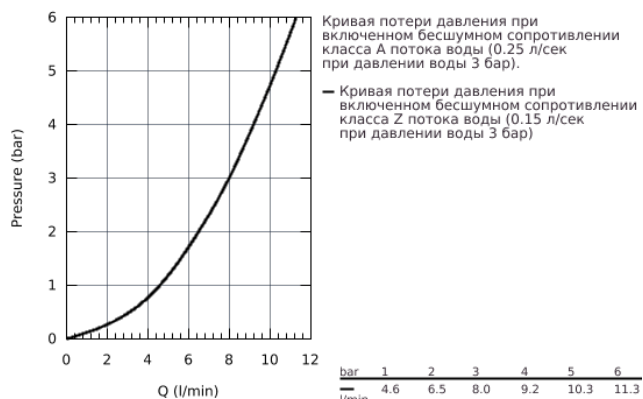

32 734 000 EUROECO СМЕСИТЕЛЬ ОДНОРЫЧАЖНЫЙ ДЛЯ РАКОВИНЫ DN 15 S-SIZE