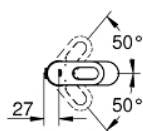

23 336 000 BAULOOP СМЕСИТЕЛЬ ОДНОРЫЧАЖНЫЙ ДЛЯ РАКОВИНЫ DN 15 S-SIZE

ОПИСАНИЕ ПРОДУКТА

- монтаж на одно отверстие
- металлический рычаг
- **GROHE Longlife** керамический картридж **28 мм**
- **GROHE StarLight** хромированная поверхность
- **GROHE EcoJoy** 5,7 л/мин
- система быстрого монтажа
- цепочка
- гибкая подводка

23 336 000 BAULOOP СМЕСИТЕЛЬ ОДНОРЫЧАЖНЫЙ ДЛЯ РАКОВИНЫ DN 15 S-SIZE

23 336 000 BAULOOP СМЕСИТЕЛЬ ОДНОРЫЧАЖНЫЙ ДЛЯ РАКОВИНЫ DN 15 S-SIZE

ЗАПАСНЫЕ ЧАСТИ

- 1: Рычаг (Order-nr. 46695000)
- 2: Крепежное кольцо (Order-nr. 46715000)
- 3: Картридж керамический (Order-nr. 46580000)
- 4: Цепочка (Order-nr. 06815000)
- 5: Аэратор (Order-nr. 48159000)
- 6: Резьбовое соединение (Order-nr. 46249000)
- 7: Монтажный ключ (Order-nr. 19017000)*