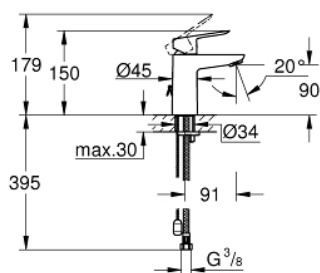

23 336 000 BAULOOP СМЕСИТЕЛЬ ОДНОРЫЧАЖНЫЙ ДЛЯ РАКОВИНЫ DN 15 S-SIZE

ОПИСАНИЕ ПРОДУКТА

- монтаж на одно отверстие
- металлический рычаг
- **GROHE Longlife** керамический картридж **28 мм**
- **GROHE StarLight** хромированная поверхность
- **GROHE EcoJoy** 5,7 л/мин
- система быстрого монтажа
- цепочка
- гибкая подводка

23 336 000 BAULOOP СМЕСИТЕЛЬ ОДНОРЫЧАЖНЫЙ ДЛЯ РАКОВИНЫ DN 15 S-SIZE

23 336 000 BAULOOP СМЕСИТЕЛЬ ОДНОРЫЧАЖНЫЙ ДЛЯ РАКОВИНЫ DN 15 S-SIZE

ЗАПАСНЫЕ ЧАСТИ

- 1: Рычаг (Order-nr. 46695000)
- 2: Крепежное кольцо (Order-nr. 46715000)
- 3: Картридж керамический (Order-nr. 46580000)
- 4: Цепочка (Order-nr. 06815000)
- 5: Аэратор (Order-nr. 48159000)
- 6: Резьбовое соединение (Order-nr. 46249000)
- 7: Монтажный ключ (Order-nr. 19017000)*