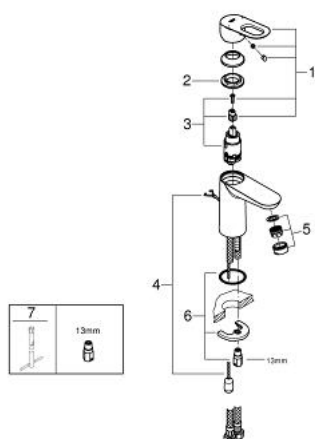

23 336 000 BAULOOP СМЕСИТЕЛЬ ОДНОРЫЧАЖНЫЙ ДЛЯ РАКОВИНЫ DN 15 S-SIZE

ОПИСАНИЕ ПРОДУКТА

- монтаж на одно отверстие
- металлический рычаг
- **GROHE Longlife** керамический картридж **28 мм**
- **GROHE StarLight** хромированная поверхность
- **GROHE EcoJoy** 5,7 л/мин
- система быстрого монтажа
- цепочка
- гибкая подводка

23 336 000 BAULOOP СМЕСИТЕЛЬ ОДНОРЫЧАЖНЫЙ ДЛЯ РАКОВИНЫ DN 15 S-SIZE

23 336 000 BAULOOP СМЕСИТЕЛЬ ОДНОРЫЧАЖНЫЙ ДЛЯ РАКОВИНЫ DN 15 S-SIZE

ЗАПАСНЫЕ ЧАСТИ

- 1: Рычаг (Order-nr. 46695000)
- 2: Крепежное кольцо (Order-nr. 46715000)
- 3: Картридж керамический (Order-nr. 46580000)
- 4: Цепочка (Order-nr. 06815000)
- 5: Аэратор (Order-nr. 48159000)
- 6: Резьбовое соединение (Order-nr. 46249000)
- 7: Монтажный ключ (Order-nr. 19017000)*