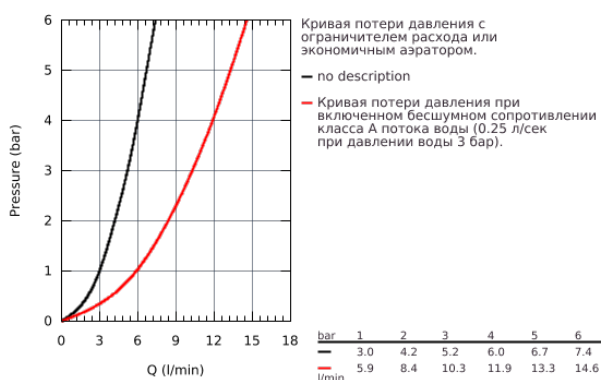

23 336 000 BAULOOP СМЕСИТЕЛЬ ОДНОРЫЧАЖНЫЙ ДЛЯ РАКОВИНЫ DN 15 S-SIZE

ОПИСАНИЕ ПРОДУКТА

- монтаж на одно отверстие
- металлический рычаг
- **GROHE Longlife** керамический картридж **28 мм**
- **GROHE StarLight** хромированная поверхность
- **GROHE EcoJoy** 5,7 л/мин
- система быстрого монтажа
- цепочка
- гибкая подводка