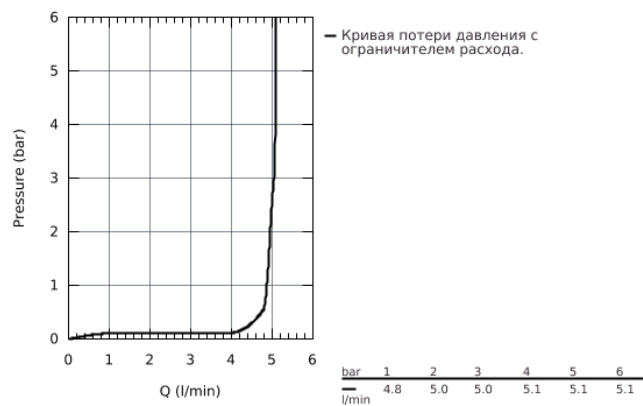

23 336 000 BAULOOP СМЕСИТЕЛЬ ОДНОРЫЧАЖНЫЙ ДЛЯ РАКОВИНЫ DN 15 S-SIZE

ОПИСАНИЕ ПРОДУКТА

- монтаж на одно отверстие
- металлический рычаг
- **GROHE Longlife** керамический картридж **28 мм**
- **GROHE StarLight** хромированная поверхность
- **GROHE EcoJoy** 5,7 л/мин
- система быстрого монтажа
- цепочка
- гибкая подводка

23 336 000 BAULOOP СМЕСИТЕЛЬ ОДНОРЫЧАЖНЫЙ ДЛЯ РАКОВИНЫ DN 15 S-SIZE

23 336 000 BAULOOP СМЕСИТЕЛЬ ОДНОРЫЧАЖНЫЙ ДЛЯ РАКОВИНЫ DN 15 S-SIZE

ЗАПАСНЫЕ ЧАСТИ

- 1: Рычаг (Order-nr. 46695000)
- 2: Крепежное кольцо (Order-nr. 46715000)
- 3: Картридж керамический (Order-nr. 46580000)
- 4: Цепочка (Order-nr. 06815000)
- 5: Аэратор (Order-nr. 48159000)
- 6: Резьбовое соединение (Order-nr. 46249000)
- 7: Монтажный ключ (Order-nr. 19017000)*