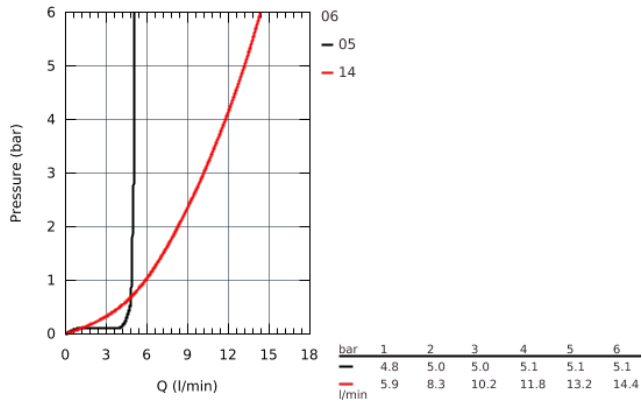

## 23 335 000 BAULOOP СМЕСИТЕЛЬ ОДНОРЫЧАЖНЫЙ ДЛЯ РАКОВИНЫ DN 15 S-SIZE

### ОПИСАНИЕ ПРОДУКТА

- монтаж на одно отверстие
- металлический рычаг
- **GROHE Longlife** керамический картридж **28 мм**
- **GROHE StarLight** хромированная поверхность
- **GROHE EcoJoy** 5,7 л/мин
- система быстрого монтажа
- сливной гарнитур 1 1/4", пластик
- гибкая подводка