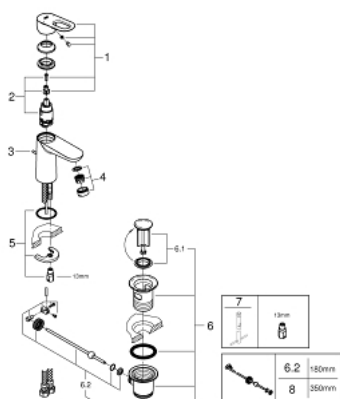

### ОПИСАНИЕ ПРОДУКТА

- монтаж на одно отверстие
- металлический рычаг
- **GROHE Longlife** керамический картридж **28 мм**
- **GROHE StarLight** хромированная поверхность
- **GROHE EcoJoy** 5,7 л/мин
- система быстрого монтажа
- сливной гарнитур 1 1/4", пластик
- гибкая подводка

## 23 335 000 BAULOOP СМЕСИТЕЛЬ ОДНОРЫЧАЖНЫЙ ДЛЯ РАКОВИНЫ DN 15 S-SIZE

### ЗАПАСНЫЕ ЧАСТИ

- 1: Рычаг (Order-nr. 46695000)
  - 2: Картридж керамический (Order-nr. 46580000)
  - 3: Тяга (Order-nr. 46739000)
  - 4: Аэратор (Order-nr. 48159000)
  - 5: Резьбовое соединение (Order-nr. 46249000)
  - 6: Сливной гарнитур 1 1/4 (Order-nr. 28910000)
  - 7: Монтажный ключ (Order-nr. 19017000)\*
  - 8: шаровая тяга (Order-nr. 07341000)\*
- \* Optional accessories