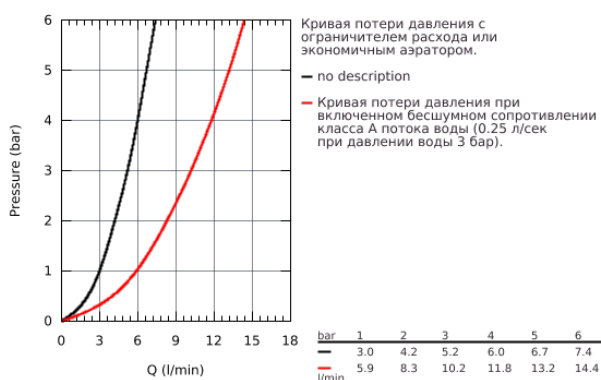

ОПИСАНИЕ ПРОДУКТА

- монтаж на одно отверстие
- металлический рычаг
- **GROHE Longlife** керамический картридж **28 мм**
- **GROHE StarLight** хромированная поверхность
- **GROHE EcoJoy** 5,7 л/мин
- система быстрого монтажа
- сливной гарнитур 1 1/4", пластик
- гибкая подводка