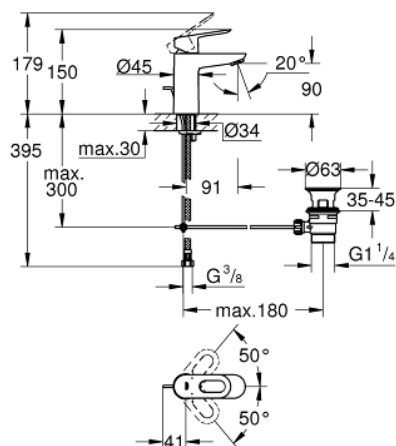

## 23 335 000 BAULOOP СМЕСИТЕЛЬ ОДНОРЫЧАЖНЫЙ ДЛЯ РАКОВИНЫ DN 15 S-SIZE

### ОПИСАНИЕ ПРОДУКТА

- монтаж на одно отверстие
- металлический рычаг
- **GROHE Longlife** керамический картридж **28 мм**
- **GROHE StarLight** хромированная поверхность
- **GROHE EcoJoy** 5,7 л/мин
- система быстрого монтажа
- сливной гарнитур 1 1/4", пластик
- гибкая подводка