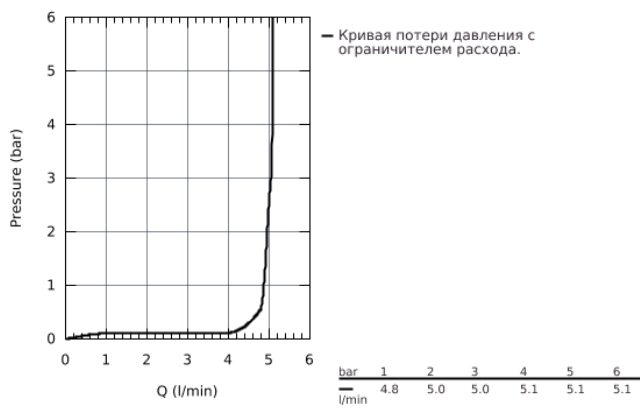

23 335 000 BAULOOP СМЕСИТЕЛЬ ОДНОРЫЧАЖНЫЙ ДЛЯ РАКОВИНЫ DN 15 S-SIZE