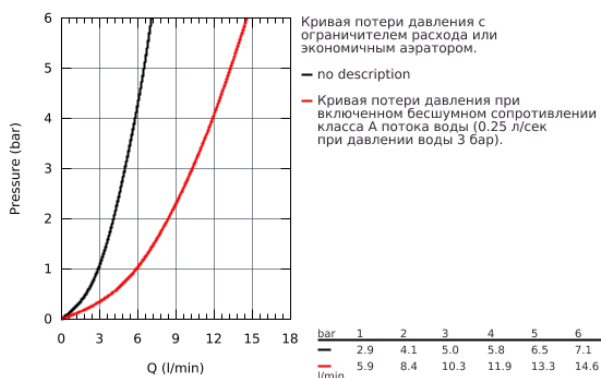

23 329 000 BAUEDGE СМЕСИТЕЛЬ ОДНОРЫЧАЖНЫЙ ДЛЯ РАКОВИНЫ DN 15 S-SIZE

ОПИСАНИЕ ПРОДУКТА

- монтаж на одно отверстие
- металлический рычаг
- **GROHE Longlife** керамический картридж **28 мм**
- **GROHE StarLight** хромированная поверхность
- **GROHE EcoJoy** 5,7 л/мин
- система быстрого монтажа
- цепочка
- гибкая подводка