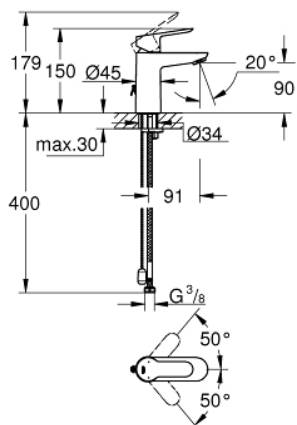

23 329 000 BAUEDGE СМЕСИТЕЛЬ ОДНОРЫЧАЖНЫЙ ДЛЯ РАКОВИНЫ DN 15 S-SIZE

ОПИСАНИЕ ПРОДУКТА

- монтаж на одно отверстие
- металлический рычаг
- **GROHE Longlife** керамический картридж **28 мм**
- **GROHE StarLight** хромированная поверхность
- **GROHE EcoJoy** 5,7 л/мин
- система быстрого монтажа
- цепочка
- гибкая подводка

23 329 000 **BAUEDGE СМЕСИТЕЛЬ ОДНОРЫЧАЖНЫЙ ДЛЯ РАКОВИНЫ DN 15
S-SIZE**

23 329 000 BAUEDGE СМЕСИТЕЛЬ ОДНОРЫЧАЖНЫЙ ДЛЯ РАКОВИНЫ DN 15 S-SIZE

ЗАПАСНЫЕ ЧАСТИ

- 1: Рычаг (Order-nr. 46697000)
- 2: Картридж керамический (Order-nr. 46580000)
- 3: Цепочка (Order-nr. 06815000)
- 4: Аэратор (Order-nr. 48159000)
- 5: Резьбовое соединение (Order-nr. 46249000)
- 6: Монтажный ключ (Order-nr. 19017000)*