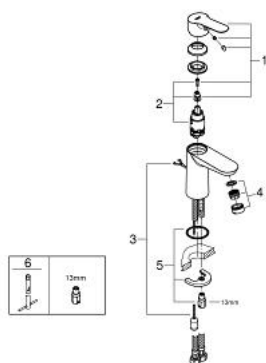

23 329 000 BAUEDGE СМЕСИТЕЛЬ ОДНОРЫЧАЖНЫЙ ДЛЯ РАКОВИНЫ DN 15 S-SIZE

ОПИСАНИЕ ПРОДУКТА

- монтаж на одно отверстие
- металлический рычаг
- **GROHE Longlife** керамический картридж **28 мм**
- **GROHE StarLight** хромированная поверхность
- **GROHE EcoJoy** 5,7 л/мин
- система быстрого монтажа
- цепочка
- гибкая подводка

23 329 000 **BAUEDGE СМЕСИТЕЛЬ ОДНОРЫЧАЖНЫЙ ДЛЯ РАКОВИНЫ DN 15
S-SIZE**

23 329 000 BAUEDGE СМЕСИТЕЛЬ ОДНОРЫЧАЖНЫЙ ДЛЯ РАКОВИНЫ DN 15 S-SIZE

ЗАПАСНЫЕ ЧАСТИ

- 1: Рычаг (Order-nr. 46697000)
- 2: Картридж керамический (Order-nr. 46580000)
- 3: Цепочка (Order-nr. 06815000)
- 4: Аэратор (Order-nr. 48159000)
- 5: Резьбовое соединение (Order-nr. 46249000)
- 6: Монтажный ключ (Order-nr. 19017000)*