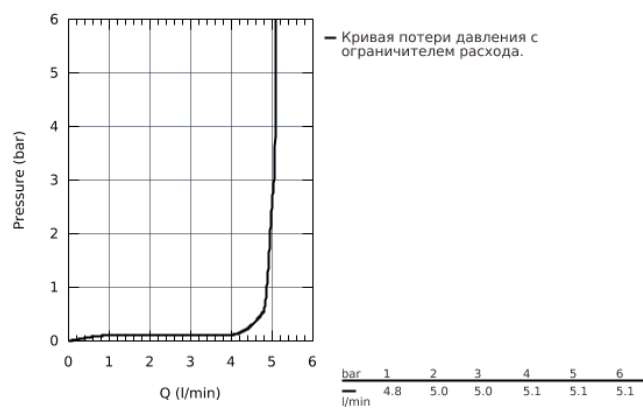

23 329 000 BAUEDGE СМЕСИТЕЛЬ ОДНОРЫЧАЖНЫЙ ДЛЯ РАКОВИНЫ DN 15 S-SIZE

ОПИСАНИЕ ПРОДУКТА

- монтаж на одно отверстие
- металлический рычаг
- **GROHE Longlife** керамический картридж **28 мм**
- **GROHE StarLight** хромированная поверхность
- **GROHE EcoJoy** 5,7 л/мин
- система быстрого монтажа
- цепочка
- гибкая подводка

23 329 000 **BAUEDGE СМЕСИТЕЛЬ ОДНОРЫЧАЖНЫЙ ДЛЯ РАКОВИНЫ DN 15
S-SIZE**

23 329 000 BAUEDGE СМЕСИТЕЛЬ ОДНОРЫЧАЖНЫЙ ДЛЯ РАКОВИНЫ DN 15 S-SIZE

ЗАПАСНЫЕ ЧАСТИ

- 1: Рычаг (Order-nr. 46697000)
- 2: Картридж керамический (Order-nr. 46580000)
- 3: Цепочка (Order-nr. 06815000)
- 4: Аэратор (Order-nr. 48159000)
- 5: Резьбовое соединение (Order-nr. 46249000)
- 6: Монтажный ключ (Order-nr. 19017000)*