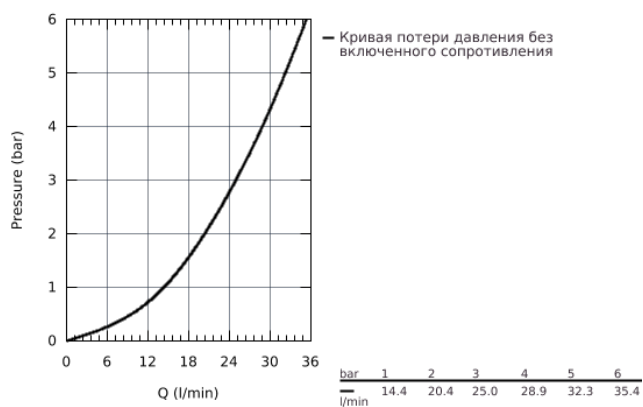

## 34 065 DA2 GROHTHERM 1000 COSMOPOLITAN M ТЕРМОСТАТ ДЛЯ ДУША, DN 15