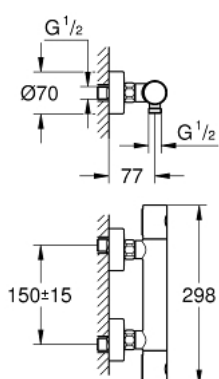

## 34 065 DA2 GROHTHERM 1000 COSMOPOLITAN M ТЕРМОСТАТ ДЛЯ ДУША, DN 15

### ОПИСАНИЕ ПРОДУКТА

- настенный монтаж
- **GROHE StarLight** поверхность
- **GROHE MetalGrip** эргономичная металлическая рукоятка
- **GROHE SafeStop** стопор безопасности при 38°C
- 
- **GROHE SafeStop Plus** опционно ограничитель температуры на 43°C, включен
- **GROHE TurboStat** встроенный термоэлемент
- встроенный стопор смешанной воды
- 
- рукоятка регулировки напора с кнопкой для экономии воды **GROHE EcoButton** и индивидуально устанавливаемым стопором
- керамический вентиль 1/2", 180°
- отвод для душа снизу 1/2"
- встроенные обратные клапаны
- грязеулавливающие фильтры
- с защитой от обратного потока
- скрытые S-образные эксцентрики
- металлическая розетка
- минимальное давление 1,0 бар
- **GROHE EcoJoy** Технология совершенного потока при уменьшенном расходе воды