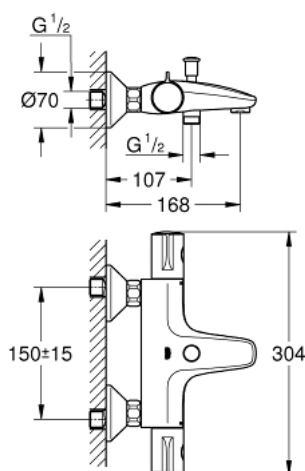

34 564 000 GROHTHERM 800 ТЕРМОСТАТ ДЛЯ ВАННЫ, DN 15

ОПИСАНИЕ ПРОДУКТА

- **Внимание:** термостатический картридж для обратного подключения воды
- настенный монтаж
- **GROHE StarLight** хромированная поверхность
- **GROHE SafeStop** стопор безопасности при 38°C
- **GROHE SafeStop Plus** опционно ограничитель температуры на 43°C, включен
- **GROHE TurboStat** встроенный термoeлемент
- встроенный стопор смешанной воды
- автоматический переключатель: ванна/душ
- рукоятка регулировки напора с кнопкой для экономии воды **GROHE EcoButton** и индивидуально устанавливаемым стопором
- керамический вентиль 1/2", 180°
- отвод для душа снизу 1/2"
- аэратор
- встроенные обратные клапаны
- грязеулавливающие фильтры
- с защитой от обратного потока
- скрытые S-образные эксцентрики
- металлическая розетка
- минимальное давление 1,0 бар
- **GROHE EcoJoy** Технология совершенного потока при уменьшенном расходе воды

34 564 000 GROHTHERM 800 ТЕРМОСТАТ ДЛЯ ВАННЫ, DN 15

ЗАПАСНЫЕ ЧАСТИ

- 1: Рычаг (Order-nr. 47981000)
- 2: Крепежное кольцо (Order-nr. 47743000)
- 3: Реверсивный термоэлемент 1/2 (Order-nr. 47175000)
- 4: Рычаг (Order-nr. 47980000)
- 5: Керам.вент.1/2,стопор справ,пов.180град. (Order-nr. 45346000)
- 6: Обратный клапан (Order-nr. 47189000)
- 7: S-образн.эксцентрик, регулир.12,5 мм (Order-nr. 12075000)
- 8: Аэратор (Order-nr. 13952000)
- 9: Кнопка переключателя (Order-nr. 65648000)
- 10: Переключатель (Order-nr. 65655000)
- 11: Обратный клапан (Order-nr. 08565000)
- 12: Втулка-удлинение 20 мм 2 шт/уп (Order-nr. 0713000M)*
- 13: специальный ключ (Order-nr. 19377000)*
- 14: Ключ (Order-nr. 19332000)*
- 15: Картридж (Order-nr. 47439000)*