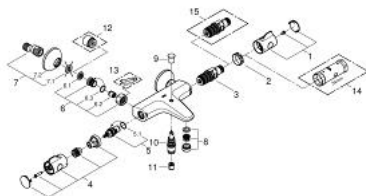

34 564 000 GROHTHERM 800 ТЕРМОСТАТ ДЛЯ ВАННЫ, DN 15

ОПИСАНИЕ ПРОДУКТА

- **Внимание:** термостатический картридж для обратного подключения воды
- настенный монтаж
- **GROHE StarLight** хромированная поверхность
- **GROHE SafeStop** стопор безопасности при 38°C
- **GROHE SafeStop Plus** опционно ограничитель температуры на 43°C, включен
- **GROHE TurboStat** встроенный термoeлемент
- встроенный стопор смешанной воды
- автоматический переключатель: ванна/душ
- рукоятка регулировки напора с кнопкой для экономии воды **GROHE EcoButton** и индивидуально устанавливаемым стопором
- керамический вентиль 1/2", 180°
- отвод для душа снизу 1/2"
- аэратор
- встроенные обратные клапаны
- грязеулавливающие фильтры
- с защитой от обратного потока
- скрытые S-образные эксцентрики
- металлическая розетка
- минимальное давление 1,0 бар
- **GROHE EcoJoy** Технология совершенного потока при уменьшенном расходе воды

34 564 000 GROHTHERM 800 ТЕРМОСТАТ ДЛЯ ВАННЫ, DN 15

ЗАПАСНЫЕ ЧАСТИ

- 1: Рычаг (Order-nr. 47981000)
- 2: Крепежное кольцо (Order-nr. 47743000)
- 3: Реверсивный термоэлемент 1/2 (Order-nr. 47175000)
- 4: Рычаг (Order-nr. 47980000)
- 5: Керам.вент.1/2,стопор справ,пов.180град. (Order-nr. 45346000)
- 6: Обратный клапан (Order-nr. 47189000)
- 7: S-образн.эксцентрик, регулир.12,5 мм (Order-nr. 12075000)
- 8: Аэратор (Order-nr. 13952000)
- 9: Кнопка переключателя (Order-nr. 65648000)
- 10: Переключатель (Order-nr. 65655000)
- 11: Обратный клапан (Order-nr. 08565000)
- 12: Втулка-удлинение 20 мм 2 шт/уп (Order-nr. 0713000M)*
- 13: специальный ключ (Order-nr. 19377000)*
- 14: Ключ (Order-nr. 19332000)*
- 15: Картридж (Order-nr. 47439000)*