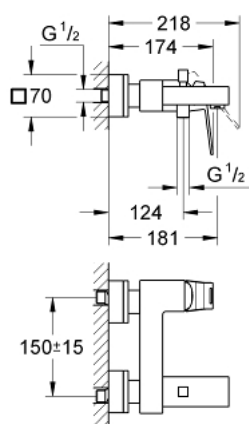

23 140 000 EUROCUBE СМЕСИТЕЛЬ ОДНОРЫЧАЖНЫЙ ДЛЯ ВАННЫ, DN 15

ОПИСАНИЕ ПРОДУКТА

- настенный монтаж
- металлический рычаг
- **GROHE SilkMove** керамический картридж Ø 46 мм
- **GROHE StarLight** хромированная поверхность
- регулировка расхода воды
- автоматический переключатель: ванна/душ
- аэратор
- встроенный обратный клапан в душевом отводе 1/2"
- скрытые S-образные эксцентрики
- с защитой от обратного потока
- дополнительный ограничитель температуры (46 375 000)

23 140 000 EUROCUBE СМЕСИТЕЛЬ ОДНОРЫЧАЖНЫЙ ДЛЯ ВАННЫ, DN 15

23 140 000 EUROCUBE СМЕСИТЕЛЬ ОДНОРЫЧАЖНЫЙ ДЛЯ ВАННЫ, DN 15

ЗАПАСНЫЕ ЧАСТИ

- 1: рычаг (Order-nr. 46782000)
- 2: Картридж керамич. (Order-nr. 46048000)
- 3: кнопка переключателя (Order-nr. 48128000)
- 4: Переключатель (Order-nr. 65655000)
- 5: Обратный клапан (Order-nr. 08565000)
- 6: Аэратор (Order-nr. 13952000)
- 7: Гайка подключения (Order-nr. 45044000)
- 8: S-образный эксцентрик (Order-nr. 47824000)
- 9: специальный ключ (Order-nr. 19377000)*
- 10: Ограничитель температуры (Order-nr. 46375000)*
- 11: Втулка-удлинение 30 мм (Order-nr. 46238000)*