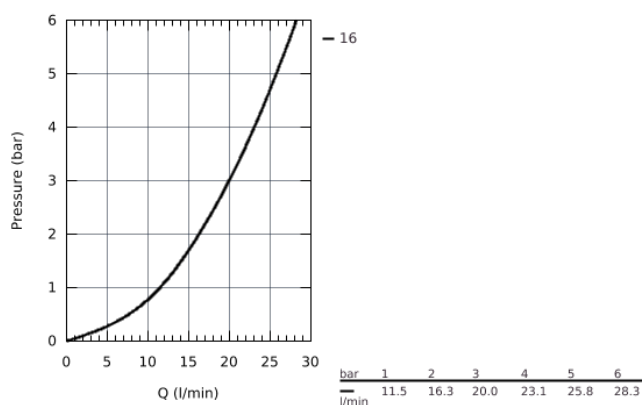

23 140 000 EUROCUBE СМЕСИТЕЛЬ ОДНОРЫЧАЖНЫЙ ДЛЯ ВАННЫ, DN 15

ОПИСАНИЕ ПРОДУКТА

- настенный монтаж
- металлический рычаг
- **GROHE SilkMove** керамический картридж Ø 46 мм
- **GROHE StarLight** хромированная поверхность
- регулировка расхода воды
- автоматический переключатель: ванна/душ
- аэратор
- встроенный обратный клапан в душевом отводе 1/2"
- скрытые S-образные эксцентрики
- с защитой от обратного потока
- дополнительный ограничитель температуры (46 375 000)

23 140 000 EUROCUBE СМЕСИТЕЛЬ ОДНОРЫЧАЖНЫЙ ДЛЯ ВАННЫ, DN 15

23 140 000 EUROCUBE СМЕСИТЕЛЬ ОДНОРЫЧАЖНЫЙ ДЛЯ ВАННЫ, DN 15

ЗАПАСНЫЕ ЧАСТИ

- 1: рычаг (Order-nr. 46782000)
- 2: Картридж керамич. (Order-nr. 46048000)
- 3: кнопка переключателя (Order-nr. 48128000)
- 4: Переключатель (Order-nr. 65655000)
- 5: Обратный клапан (Order-nr. 08565000)
- 6: Аэратор (Order-nr. 13952000)
- 7: Гайка подключения (Order-nr. 45044000)
- 8: S-образный эксцентрик (Order-nr. 47824000)
- 9: специальный ключ (Order-nr. 19377000)*
- 10: Ограничитель температуры (Order-nr. 46375000)*
- 11: Втулка-удлинение 30 мм (Order-nr. 46238000)*