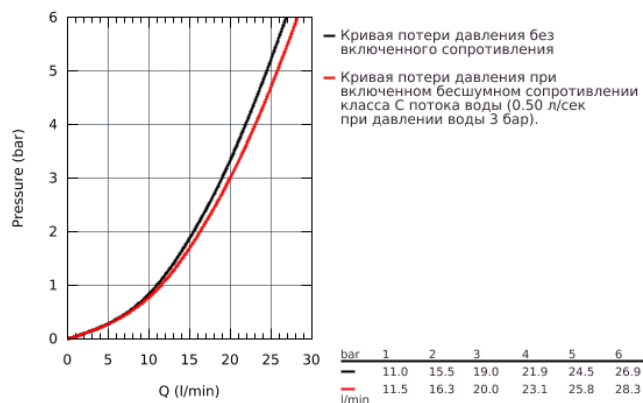

23 140 000 EUROCUBE СМЕСИТЕЛЬ ОДНОРЫЧАЖНЫЙ ДЛЯ ВАННЫ, DN 15