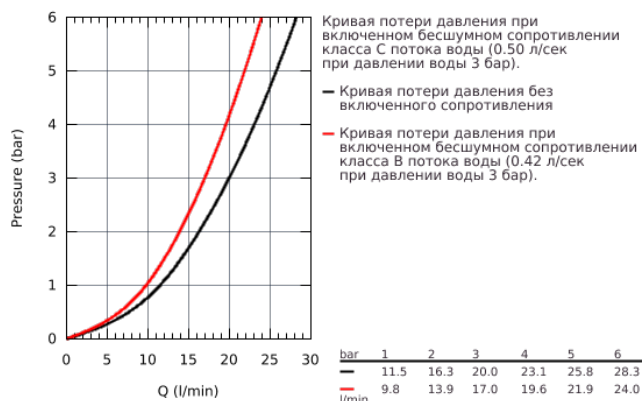

23 140 000 EUROCUBE СМЕСИТЕЛЬ ОДНОРЫЧАЖНЫЙ ДЛЯ ВАННЫ, DN 15