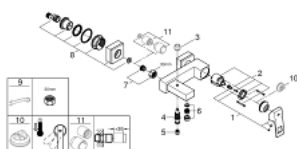

23 140 000 EUROCUBE СМЕСИТЕЛЬ ОДНОРЫЧАЖНЫЙ ДЛЯ ВАННЫ, DN 15

ОПИСАНИЕ ПРОДУКТА

- настенный монтаж
- металлический рычаг
- **GROHE SilkMove** керамический картридж Ø 46 мм
- **GROHE StarLight** хромированная поверхность
- регулировка расхода воды
- автоматический переключатель: ванна/душ
- аэратор
- встроенный обратный клапан в душевом отводе 1/2"
- скрытые S-образные эксцентрики
- с защитой от обратного потока
- дополнительный ограничитель температуры (46 375 000)

23 140 000 EUROCUBE СМЕСИТЕЛЬ ОДНОРЫЧАЖНЫЙ ДЛЯ ВАННЫ, DN 15

23 140 000 EUROCUBE СМЕСИТЕЛЬ ОДНОРЫЧАЖНЫЙ ДЛЯ ВАННЫ, DN 15

ЗАПАСНЫЕ ЧАСТИ

- 1: рычаг (Order-nr. 46782000)
- 2: Картридж керамич. (Order-nr. 46048000)
- 3: кнопка переключателя (Order-nr. 48128000)
- 4: Переключатель (Order-nr. 65655000)
- 5: Обратный клапан (Order-nr. 08565000)
- 6: Аэратор (Order-nr. 13952000)
- 7: Гайка подключения (Order-nr. 45044000)
- 8: S-образный эксцентрик (Order-nr. 47824000)
- 9: специальный ключ (Order-nr. 19377000)*
- 10: Ограничитель температуры (Order-nr. 46375000)*
- 11: Втулка-удлинение 30 мм (Order-nr. 46238000)*