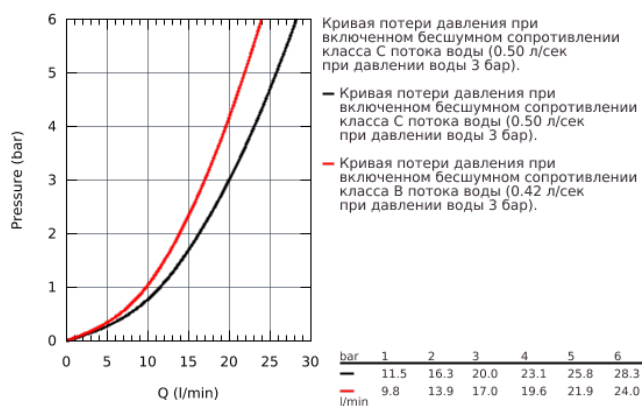

23 140 000 EUROCUBE СМЕСИТЕЛЬ ОДНОРЫЧАЖНЫЙ ДЛЯ ВАННЫ, DN 15

ОПИСАНИЕ ПРОДУКТА

- настенный монтаж
- металлический рычаг
- **GROHE SilkMove** керамический картридж Ø 46 мм
- **GROHE StarLight** хромированная поверхность
- регулировка расхода воды
- автоматический переключатель: ванна/душ
- аэратор
- встроенный обратный клапан в душевом отводе 1/2"
- скрытые S-образные эксцентрики
- с защитой от обратного потока
- дополнительный ограничитель температуры (46 375 000)