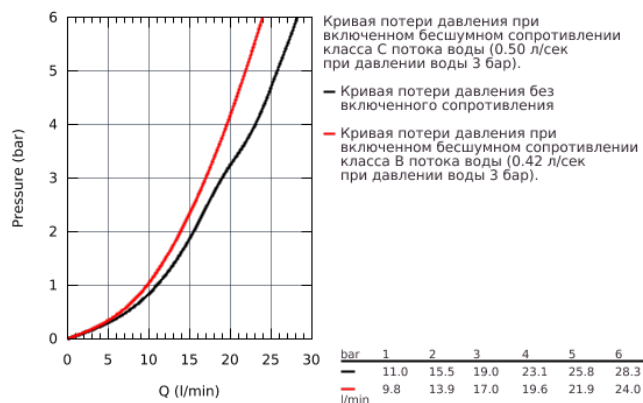

23 140 000 EUROCUBE СМЕСИТЕЛЬ ОДНОРЫЧАЖНЫЙ ДЛЯ ВАННЫ, DN 15