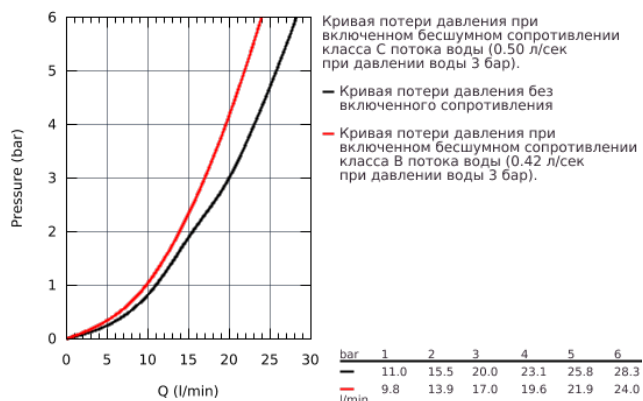

23 140 000 EUROCUBE СМЕСИТЕЛЬ ОДНОРЫЧАЖНЫЙ ДЛЯ ВАННЫ, DN 15