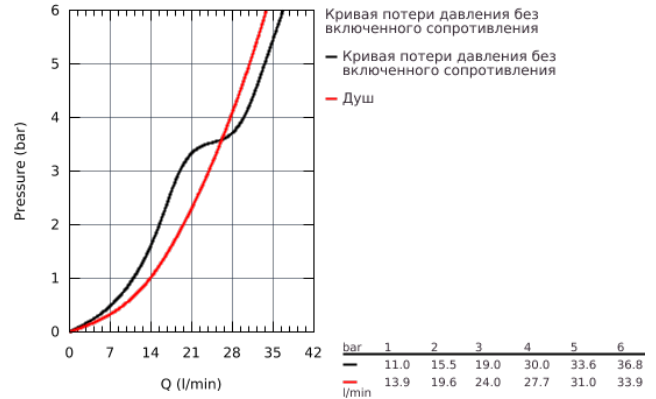

33 637 002 EUROSTYLE COSMOPOLITAN СМЕСИТЕЛЬ ОДНОРЫЧАЖНЫЙ ДЛЯ ВАННЫ, DN 15