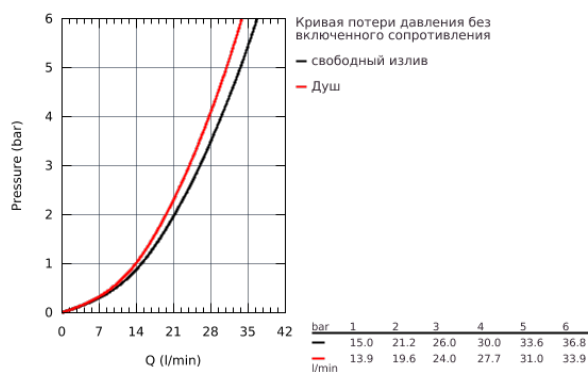

## 33 637 002 EUROSTYLE COSMOPOLITAN СМЕСИТЕЛЬ ОДНОРЫЧАЖНЫЙ ДЛЯ ВАННЫ, DN 15

### ОПИСАНИЕ ПРОДУКТА

- для скрытого монтажа
- GROHE SilkMove керамический картридж Ø 46 мм
- GROHE StarLight хромированная поверхность
- включает в себя:
  - комплект готового монтажа
  - корпус встраиваемого смесителя
- 33 963 000
- регулировка расхода воды
- возможность установки мин. расхода 2,5 л/мин.
- металлический рычаг
- уплотнитель розетки и рычага
- металлическая розетка
- винтовое крепление
- Дополнительный ограничитель температуры