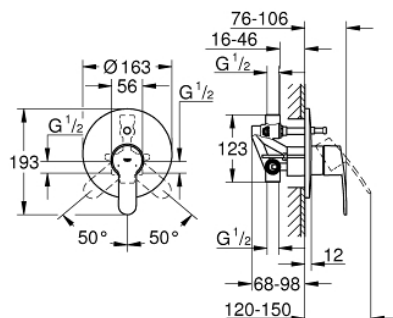

## 33 637 002 EUROSTYLE COSMOPOLITAN СМЕСИТЕЛЬ ОДНОРЫЧАЖНЫЙ ДЛЯ ВАННЫ, DN 15

### ОПИСАНИЕ ПРОДУКТА

- для скрытого монтажа
- GROHE SilkMove керамический картридж Ø 46 мм
- GROHE StarLight хромированная поверхность
- включает в себя:
  - комплект готового монтажа
  - корпус встраиваемого смесителя
- 33 963 000
- регулировка расхода воды
- возможность установки мин. расхода 2,5 л/мин.
- металлический рычаг
- уплотнитель розетки и рычага
- металлическая розетка
- винтовое крепление
- Дополнительный ограничитель температуры

### 33 637 002 EUROSTYLE COSMOPOLITAN СМЕСИТЕЛЬ ОДНОРЫЧАЖНЫЙ ДЛЯ ВАННЫ, DN 15