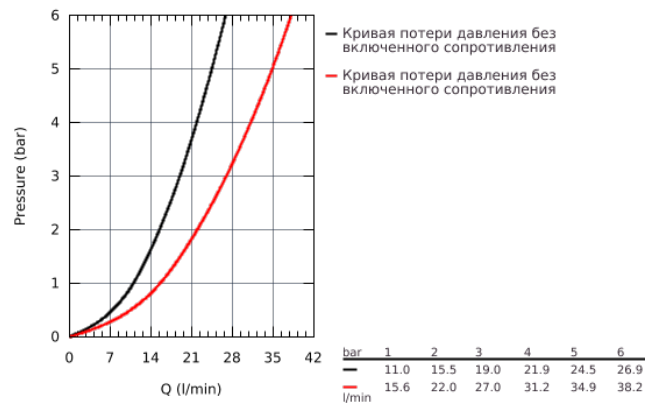

33 637 002 EUROSTYLE COSMOPOLITAN СМЕСИТЕЛЬ ОДНОРЫЧАЖНЫЙ ДЛЯ ВАННЫ, DN 15