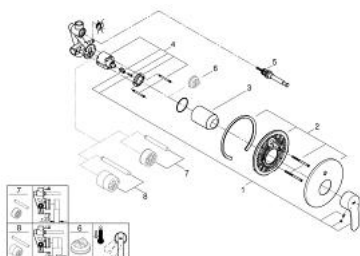

33 637 002 EUROSTYLE COSMOPOLITAN СМЕСИТЕЛЬ ОДНОРЫЧАЖНЫЙ ДЛЯ ВАННЫ, DN 15

ЗАПАСНЫЕ ЧАСТИ

1. 1: Рычаг (Order-nr. 46752000)
   - 2: Розетка (Order-nr. 46905000)
   - 3: Колпак (Order-nr. 06874000)
   - 4: Картридж керамич. (Order-nr. 46048000)
   - 5: Переключатель (Order-nr. 46737000)
   - 6: Ограничитель температуры (Order-nr. 46375000)*
   - 7: Втулка-удлинение 25 мм для 33961 (Order-nr. 46191000)*
   - 8: Втулка-удлинение 50 мм для 33961 (Order-nr. 46343000)*
2. Optional accessories