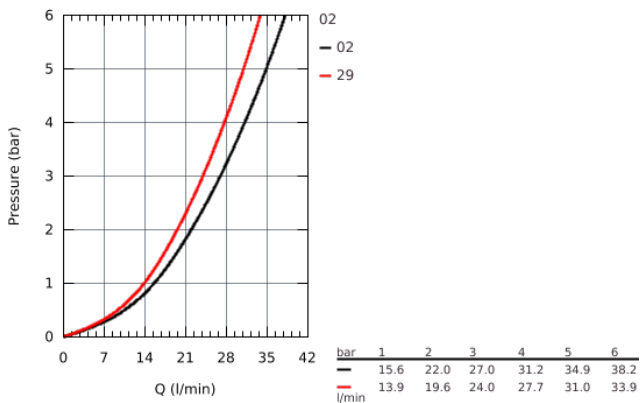

33 637 002 EUROSTYLE COSMOPOLITAN СМЕСИТЕЛЬ ОДНОРЫЧАЖНЫЙ ДЛЯ ВАННЫ, DN 15