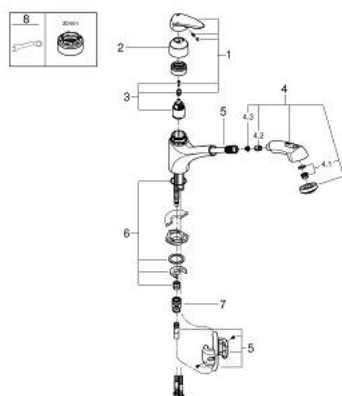

32 257 001 EURODISC СМЕСИТЕЛЬ ОДНОРЫЧАЖНЫЙ ДЛЯ МОЙКИ, DN 15

ОПИСАНИЕ ПРОДУКТА

- с низким изливом
- монтаж на одно отверстие
- **GROHE StarLight** поверхность
- **GROHE SilkMove** керамический картридж 35 мм
- выдвижная лейка Dual
- автоматический переключатель аэратор/**SpeedClean** душевая струя
- регулировка расхода воды
- поворотный литой излив
- область поворота 140°
- гибкая подводка
- система быстрого монтажа
- минимальное давление 1,0 бар

32 257 001 EURODISC СМЕСИТЕЛЬ ОДНОРЫЧАЖНЫЙ ДЛЯ МОЙКИ, DN 15

ЗАПАСНЫЕ ЧАСТИ

- 1: Рычаг (Order-nr. 46568000)
- 2: Cap (Order-nr. 46716000)
- 3: Картридж малый д. Taron смес. д.пак. (Order-nr. 46374000)
- 4: Распылитель (Order-nr. 46312IE0)
- 5: Шланг выдвижной (Order-nr. 48293000)
- 6: Подключение (Order-nr. 46346000)
- 7: Штекерное соединение (Order-nr. 46338000)
- 8: специальный ключ (Order-nr. 19377000)*