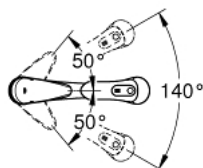

32 257 001 EURODISC СМЕСИТЕЛЬ ОДНОРЫЧАЖНЫЙ ДЛЯ МОЙКИ, DN 15

ОПИСАНИЕ ПРОДУКТА

- с низким изливом
- монтаж на одно отверстие
- **GROHE StarLight** поверхность
- **GROHE SilkMove** керамический картридж 35 мм
- выдвижная лейка Dual
- автоматический переключатель аэратор/**SpeedClean** душевая струя
- регулировка расхода воды
- поворотный литой излив
- область поворота 140°
- гибкая подводка
- система быстрого монтажа
- минимальное давление 1,0 бар

32 257 001 EURODISC СМЕСИТЕЛЬ ОДНОРЫЧАЖНЫЙ ДЛЯ МОЙКИ, DN 15

ЗАПАСНЫЕ ЧАСТИ

- 1: Рычаг (Order-nr. 46568000)
- 2: Cap (Order-nr. 46716000)
- 3: Картридж малый д. Taron смес. д.пак. (Order-nr. 46374000)
- 4: Распылитель (Order-nr. 46312IE0)
- 5: Шланг выдвижной (Order-nr. 48293000)
- 6: Подключение (Order-nr. 46346000)
- 7: Штекерное соединение (Order-nr. 46338000)
- 8: специальный ключ (Order-nr. 19377000)*