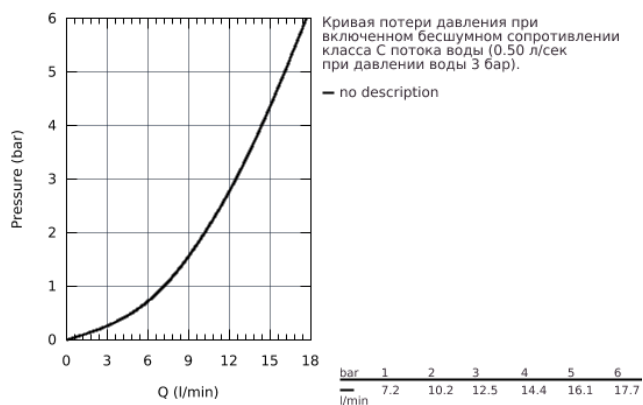

32 257 001 EURODISC СМЕСИТЕЛЬ ОДНОРЫЧАЖНЫЙ ДЛЯ МОЙКИ, DN 15

ОПИСАНИЕ ПРОДУКТА

- с низким изливом
- монтаж на одно отверстие
- **GROHE StarLight** поверхность
- **GROHE SilkMove** керамический картридж 35 мм
- выдвижная лейка Dual
- автоматический переключатель аэратор/**SpeedClean** душевая струя
- регулировка расхода воды
- поворотный литой излив
- область поворота 140°
- гибкая подводка
- система быстрого монтажа
- минимальное давление 1,0 бар