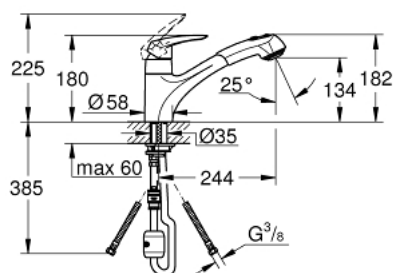

32 257 001 EURODISC СМЕСИТЕЛЬ ОДНОРЫЧАЖНЫЙ ДЛЯ МОЙКИ, DN 15

ОПИСАНИЕ ПРОДУКТА

- с низким изливом
- монтаж на одно отверстие
- **GROHE StarLight** поверхность
- **GROHE SilkMove** керамический картридж 35 мм
- выдвижная лейка Dual
- автоматический переключатель аэратор/**SpeedClean** душевая струя
- регулировка расхода воды
- поворотный литой излив
- область поворота 140°
- гибкая подводка
- система быстрого монтажа
- минимальное давление 1,0 бар

32 257 001 EURODISC СМЕСИТЕЛЬ ОДНОРЫЧАЖНЫЙ ДЛЯ МОЙКИ, DN 15

ЗАПАСНЫЕ ЧАСТИ

- 1: Рычаг (Order-nr. 46568000)
- 2: Cap (Order-nr. 46716000)
- 3: Картридж малый д. Taron смес. д.пак. (Order-nr. 46374000)
- 4: Распылитель (Order-nr. 46312IE0)
- 5: Шланг выдвижной (Order-nr. 48293000)
- 6: Подключение (Order-nr. 46346000)
- 7: Штекерное соединение (Order-nr. 46338000)
- 8: специальный ключ (Order-nr. 19377000)*