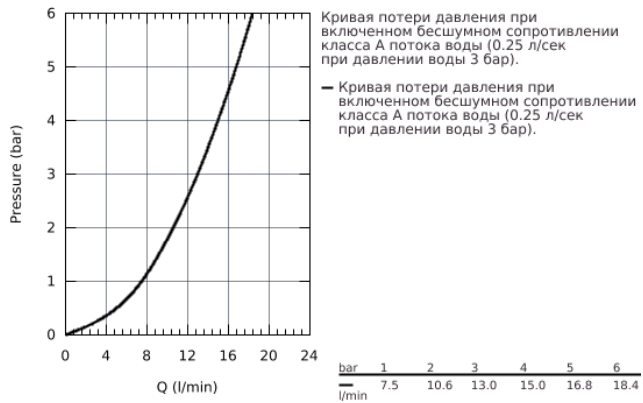

33 190 002 EURODISC COSMOPOLITAN СМЕСИТЕЛЬ ОДНОРЫЧАЖНЫЙ ДЛЯ РАКОВИНЫ DN 15 S-SIZE

ОПИСАНИЕ ПРОДУКТА

- монтаж на одно отверстие
- металлический рычаг
- **GROHE SilkMove** керамический картридж 35 мм
- регулировка расхода воды
- возможность установки мин. расхода 2,5 л/мин.
- **GROHE StarLight** хромированная поверхность
-
- **GROHE FastFixation Plus** Монтажная система с центрирующей направляющей
- аэратор
- сливной гарнитур 1 1/4"
- гибкая подводка
- дополнительный ограничитель температуры (46 375 000)
- класс шума I по DIN 4109

33 190 002 EURODISC COSMOPOLITAN СМЕСИТЕЛЬ ОДНОРЫЧАЖНЫЙ ДЛЯ РАКОВИНЫ DN 15 S-SIZE

33 190 002 EURODISC COSMOPOLITAN СМЕСИТЕЛЬ ОДНОРЫЧАЖНЫЙ ДЛЯ РАКОВИНЫ DN 15 S-SIZE

ЗАПАСНЫЕ ЧАСТИ

- 1: Рычаг (Order-nr. 46738000)
 - 2: Декоративная крышка/накладка (Order-nr. 46492000)
 - 3: Резьбовое соединение (Order-nr. 46460000)
 - 4: Картридж малый д. Taron смес. д.пак. (Order-nr. 46374000)
 - 5: Тяга (Order-nr. 46739000)
 - 6: Аэратор (Order-nr. 13929000)
 - 7: Монтажный набор (Order-nr. 46645000)
 - 8: Сливной гарнитур 1 1/4 (Order-nr. 28910000)
 - 9: Ограничитель температуры (Order-nr. 46375000)*
 - 10: Ключ (Order-nr. 19332000)*
 - 11: Монтажный ключ (Order-nr. 19017000)*
 - 12: шаровая тяга (Order-nr. 07341000)*
- * Optional accessories