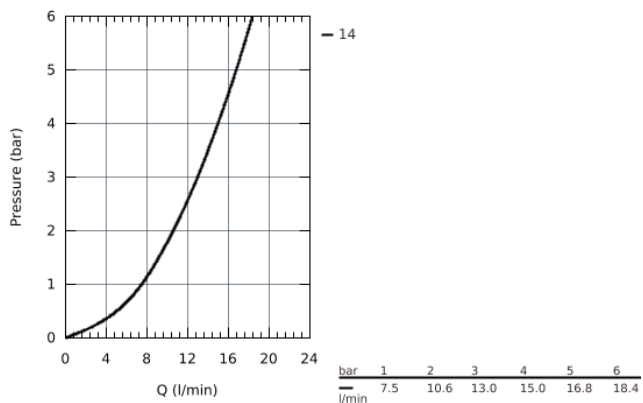

33 190 002 EURODISC COSMOPOLITAN СМЕСИТЕЛЬ ОДНОРЫЧАЖНЫЙ ДЛЯ РАКОВИНЫ DN 15 S-SIZE

ОПИСАНИЕ ПРОДУКТА

- монтаж на одно отверстие
- металлический рычаг
- **GROHE SilkMove** керамический картридж 35 мм
- регулировка расхода воды
- возможность установки мин. расхода 2,5 л/мин.
- **GROHE StarLight** хромированная поверхность
-
- **GROHE FastFixation Plus** Монтажная система с центрирующей направляющей
- аэратор
- сливной гарнитур 1 1/4"
- гибкая подводка
- дополнительный ограничитель температуры (46 375 000)
- класс шума I по DIN 4109

33 190 002 EURODISC COSMOPOLITAN СМЕСИТЕЛЬ ОДНОРЫЧАЖНЫЙ ДЛЯ РАКОВИНЫ DN 15 S-SIZE

33 190 002 EURODISC COSMOPOLITAN СМЕСИТЕЛЬ ОДНОРЫЧАЖНЫЙ ДЛЯ РАКОВИНЫ DN 15 S-SIZE

ЗАПАСНЫЕ ЧАСТИ

- 1: Рычаг (Order-nr. 46738000)
 - 2: Декоративная крышка/накладка (Order-nr. 46492000)
 - 3: Резьбовое соединение (Order-nr. 46460000)
 - 4: Картридж малый д. Taron смес. д.пак. (Order-nr. 46374000)
 - 5: Тяга (Order-nr. 46739000)
 - 6: Аэратор (Order-nr. 13929000)
 - 7: Монтажный набор (Order-nr. 46645000)
 - 8: Сливной гарнитур 1 1/4 (Order-nr. 28910000)
 - 9: Ограничитель температуры (Order-nr. 46375000)*
 - 10: Ключ (Order-nr. 19332000)*
 - 11: Монтажный ключ (Order-nr. 19017000)*
 - 12: шаровая тяга (Order-nr. 07341000)*
- * Optional accessories