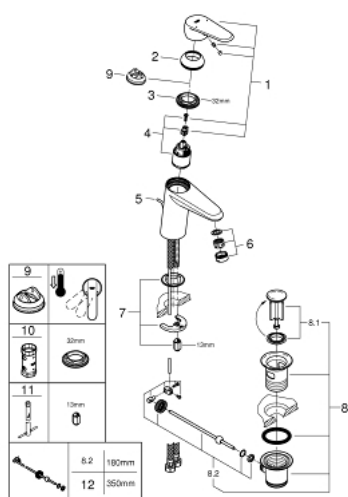

33 190 002 EURODISC COSMOPOLITAN СМЕСИТЕЛЬ ОДНОРЫЧАЖНЫЙ ДЛЯ РАКОВИНЫ DN 15 S-SIZE

ОПИСАНИЕ ПРОДУКТА

- монтаж на одно отверстие
- металлический рычаг
- **GROHE SilkMove** керамический картридж 35 мм
- регулировка расхода воды
- возможность установки мин. расхода 2,5 л/мин.
- **GROHE StarLight** хромированная поверхность
-
- **GROHE FastFixation Plus** Монтажная система с центрирующей направляющей
- аэратор
- сливной гарнитур 1 1/4"
- гибкая подводка
- дополнительный ограничитель температуры (46 375 000)
- класс шума I по DIN 4109

33 190 002 EURODISC COSMOPOLITAN СМЕСИТЕЛЬ ОДНОРЫЧАЖНЫЙ ДЛЯ РАКОВИНЫ DN 15 S-SIZE

33 190 002 EURODISC COSMOPOLITAN СМЕСИТЕЛЬ ОДНОРЫЧАЖНЫЙ ДЛЯ РАКОВИНЫ DN 15 S-SIZE

ЗАПАСНЫЕ ЧАСТИ

- 1: Рычаг (Order-nr. 46738000)
 - 2: Декоративная крышка/накладка (Order-nr. 46492000)
 - 3: Резьбовое соединение (Order-nr. 46460000)
 - 4: Картридж малый д. Taron смес. д.пак. (Order-nr. 46374000)
 - 5: Тяга (Order-nr. 46739000)
 - 6: Аэратор (Order-nr. 13929000)
 - 7: Монтажный набор (Order-nr. 46645000)
 - 8: Сливной гарнитур 1 1/4 (Order-nr. 28910000)
 - 9: Ограничитель температуры (Order-nr. 46375000)*
 - 10: Ключ (Order-nr. 19332000)*
 - 11: Монтажный ключ (Order-nr. 19017000)*
 - 12: шаровая тяга (Order-nr. 07341000)*
- * Optional accessories