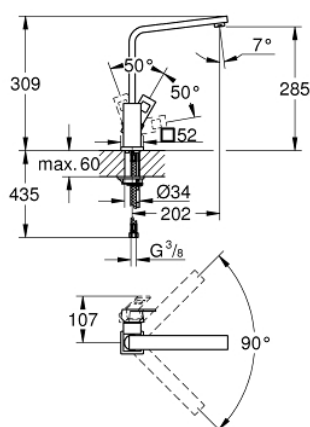

31 255 000 EUROCUBE СМЕСИТЕЛЬ ОДНОРЫЧАЖНЫЙ ДЛЯ МОЙКИ, DN 15

ОПИСАНИЕ ПРОДУКТА

- высокий излив
- монтаж на одно отверстие
- **GROHE StarLight** поверхность
- **GROHE SilkMove** керамический картридж **28 мм**
- аэратор
- поворотный литой излив
- радиус поворота 360°
- гибкая подводка
- система быстрого монтажа
- минимальное давление 1,0 бар

31 255 000 EUROCUBE СМЕСИТЕЛЬ ОДНОРЫЧАЖНЫЙ ДЛЯ МОЙКИ, DN 15

ЗАПАСНЫЕ ЧАСТИ

- 1: Рычаг (Order-nr. 46788000)
- 2: колпачок (Order-nr. 46581000)
- 3: крепежное кольцо (Order-nr. 07419000)
- 4: Картридж керамический (Order-nr. 46580000)
- 5: Излив (Order-nr. 13330000)
- 6: Обратное резьбовое соединение (Order-nr. 46671000)
- 7: Монтажный ключ (Order-nr. 19017000)*