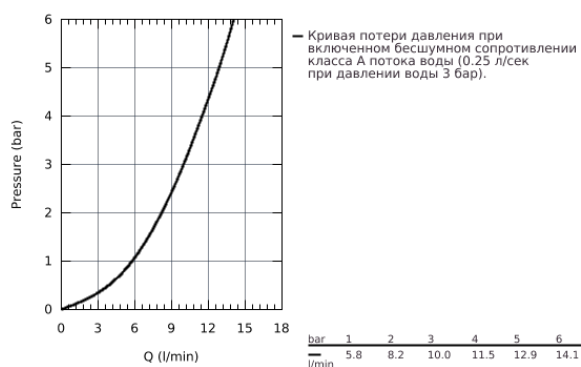

31 255 000 EUROCUBE СМЕСИТЕЛЬ ОДНОРЫЧАЖНЫЙ ДЛЯ МОЙКИ, DN 15

ОПИСАНИЕ ПРОДУКТА

- высокий излив
- монтаж на одно отверстие
- **GROHE StarLight** поверхность
- **GROHE SilkMove** керамический картридж **28 мм**
- аэратор
- поворотный литой излив
- радиус поворота 360°
- гибкая подводка
- система быстрого монтажа
- минимальное давление 1,0 бар