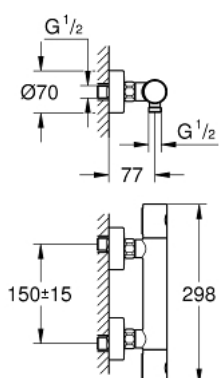

34 065 GN2 GROHTHERM 1000 COSMOPOLITAN M ТЕРМОСТАТ ДЛЯ ДУША, DN 15

ОПИСАНИЕ ПРОДУКТА

- настенный монтаж
- **GROHE StarLight** поверхность
- **GROHE MetalGrip** эргономичная металлическая рукоятка
- **GROHE SafeStop** стопор безопасности при 38°C
-
- **GROHE SafeStop Plus** опционно ограничитель температуры на 43°C, включен
- **GROHE TurboStat** встроенный термоэлемент
- встроенный стопор смешанной воды
-
- рукоятка регулировки напора с кнопкой для экономии воды **GROHE EcoButton** и индивидуально устанавливаемым стопором
- керамический вентиль 1/2", 180°
- отвод для душа снизу 1/2"
- встроенные обратные клапаны
- грязеулавливающие фильтры
- с защитой от обратного потока
- скрытые S-образные эксцентрики
- металлическая розетка
- минимальное давление 1,0 бар
- **GROHE EcoJoy** Технология совершенного потока при уменьшенном расходе воды