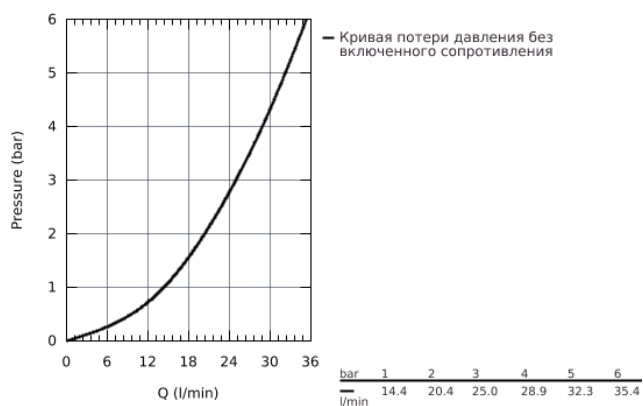

34 065 GN2 GROHTHERM 1000 COSMOPOLITAN M ТЕРМОСТАТ ДЛЯ ДУША, DN 15

ОПИСАНИЕ ПРОДУКТА

- настенный монтаж
- **GROHE StarLight** поверхность
- **GROHE MetalGrip** эргономичная металлическая рукоятка
- **GROHE SafeStop** стопор безопасности при 38°C
-
- **GROHE SafeStop Plus** опционно ограничитель температуры на 43°C, включен
- **GROHE TurboStat** встроенный термоэлемент
- встроенный стопор смешанной воды
-
- рукоятка регулировки напора с кнопкой для экономии воды **GROHE EcoButton** и индивидуально устанавливаемым стопором
- керамический вентиль 1/2", 180°
- отвод для душа снизу 1/2"
- встроенные обратные клапаны
- грязеулавливающие фильтры
- с защитой от обратного потока
- скрытые S-образные эксцентрики
- металлическая розетка
- минимальное давление 1,0 бар
- **GROHE EcoJoy** Технология совершенного потока при уменьшенном расходе воды