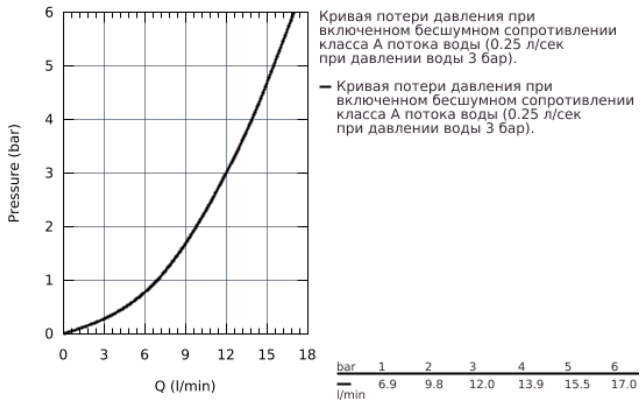

33 770 001 EURODISC СМЕСИТЕЛЬ ОДНОРЫЧАЖНЫЙ ДЛЯ МОЙКИ, DN 15