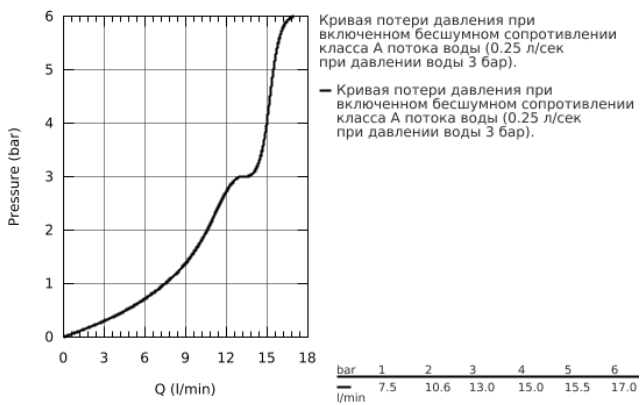

33 770 001 EURODISC СМЕСИТЕЛЬ ОДНОРЫЧАЖНЫЙ ДЛЯ МОЙКИ, DN 15