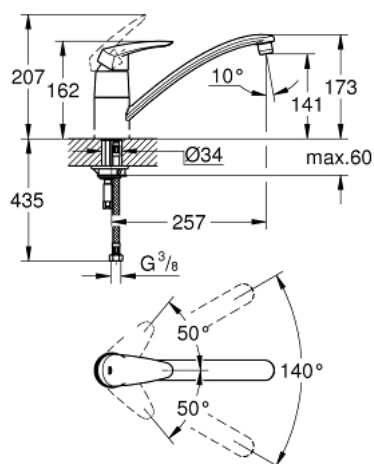

33 770 001 EURODISC СМЕСИТЕЛЬ ОДНОРЫЧАЖНЫЙ ДЛЯ МОЙКИ, DN 15

ОПИСАНИЕ ПРОДУКТА

- с низким изливом
- монтаж на одно отверстие
- **GROHE StarLight** поверхность
- **GROHE SilkMove** керамический картридж 35 мм
- аэратор
- регулировка расхода воды
- поворотный трубкообразный излив
- область поворота 140°
- с ограничителем поворота
- гибкая подводка
- система быстрого монтажа

33 770 001 EURODISC СМЕСИТЕЛЬ ОДНОРЫЧАЖНЫЙ ДЛЯ МОЙКИ, DN 15

33 770 001 EURODISC СМЕСИТЕЛЬ ОДНОРЫЧАЖНЫЙ ДЛЯ МОЙКИ, DN 15

ЗАПАСНЫЕ ЧАСТИ

- 1: Рычаг (Order-nr. 46568000)
 - 2: колпачок (Order-nr. 46601000)
 - 3: Картридж малый д. Taron смес. д. пак. (Order-nr. 46374000)
 - 4: Комплект прокладок (Order-nr. 46429K00)
 - 5: Аэратор (Order-nr. 13928000)
 - 6: излив (Order-nr. 13206000)
 - 7: Резьбовое соединение (Order-nr. 46249000)
 - 8: Монтажный ключ (Order-nr. 19017000)*
 - 9: специальный ключ (Order-nr. 19377000)*
- * Optional accessories