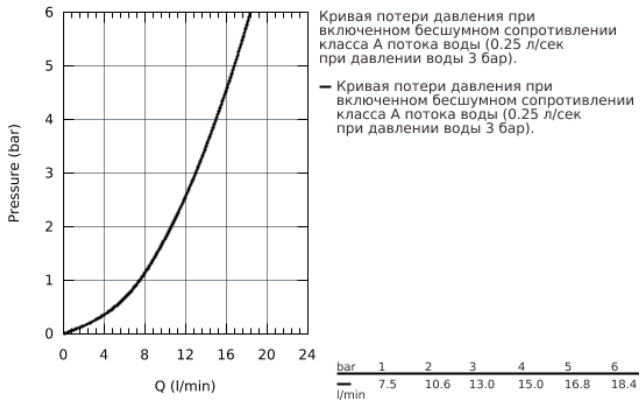

33 770 001 EURODISC СМЕСИТЕЛЬ ОДНОРЫЧАЖНЫЙ ДЛЯ МОЙКИ, DN 15