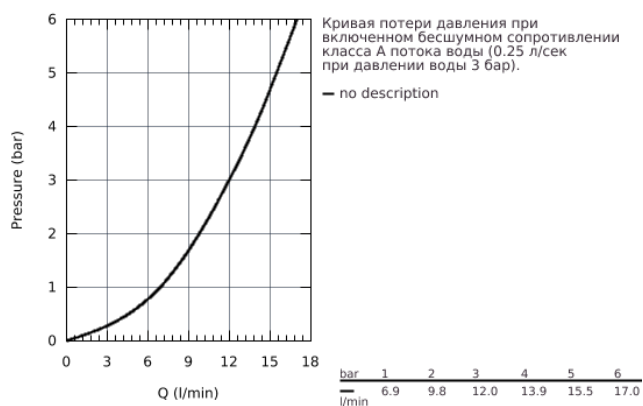

33 770 001 EURODISC СМЕСИТЕЛЬ ОДНОРЫЧАЖНЫЙ ДЛЯ МОЙКИ, DN 15

ОПИСАНИЕ ПРОДУКТА

- с низким изливом
- монтаж на одно отверстие
- **GROHE StarLight** поверхность
- **GROHE SilkMove** керамический картридж 35 мм
- аэратор
- регулировка расхода воды
- поворотный трубкообразный излив
- область поворота 140°
- с ограничителем поворота
- гибкая подводка
- система быстрого монтажа