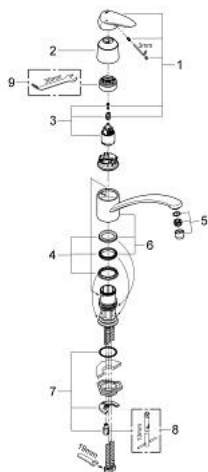

33 770 001 EURODISC СМЕСИТЕЛЬ ОДНОРЫЧАЖНЫЙ ДЛЯ МОЙКИ, DN 15

ОПИСАНИЕ ПРОДУКТА

- с низким изливом
- монтаж на одно отверстие
- **GROHE StarLight** поверхность
- **GROHE SilkMove** керамический картридж 35 мм
- аэратор
- регулировка расхода воды
- поворотный трубкообразный излив
- область поворота 140°
- с ограничителем поворота
- гибкая подводка
- система быстрого монтажа

33 770 001 EURODISC СМЕСИТЕЛЬ ОДНОРЫЧАЖНЫЙ ДЛЯ МОЙКИ, DN 15

33 770 001 EURODISC СМЕСИТЕЛЬ ОДНОРЫЧАЖНЫЙ ДЛЯ МОЙКИ, DN 15

ЗАПАСНЫЕ ЧАСТИ

- 1: Рычаг (Order-nr. 46568000)
 - 2: колпачок (Order-nr. 46601000)
 - 3: Картридж малый д. Taron смес. д. пак. (Order-nr. 46374000)
 - 4: Комплект прокладок (Order-nr. 46429K00)
 - 5: Аэратор (Order-nr. 13928000)
 - 6: излив (Order-nr. 13206000)
 - 7: Резьбовое соединение (Order-nr. 46249000)
 - 8: Монтажный ключ (Order-nr. 19017000)*
 - 9: специальный ключ (Order-nr. 19377000)*
- * Optional accessories