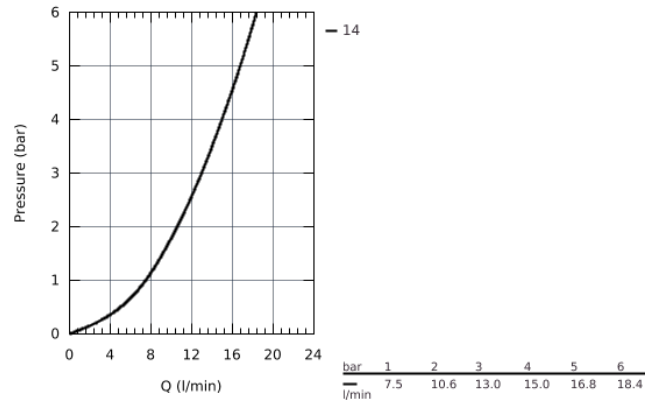

33 770 001 EURODISC СМЕСИТЕЛЬ ОДНОРЫЧАЖНЫЙ ДЛЯ МОЙКИ, DN 15