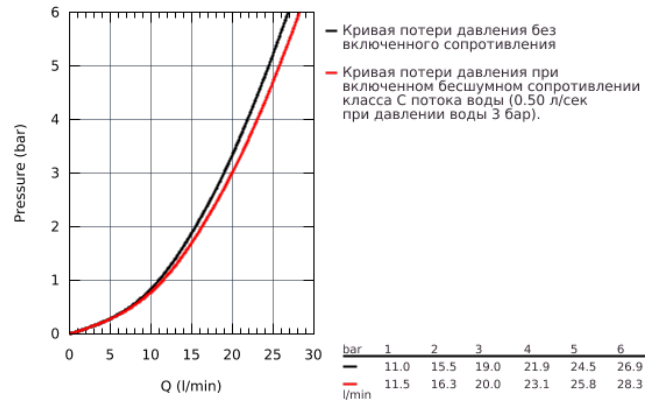

23 341 000 BAULOOP СМЕСИТЕЛЬ ОДНОРЫЧАЖНЫЙ ДЛЯ ВАННЫ, DN 15