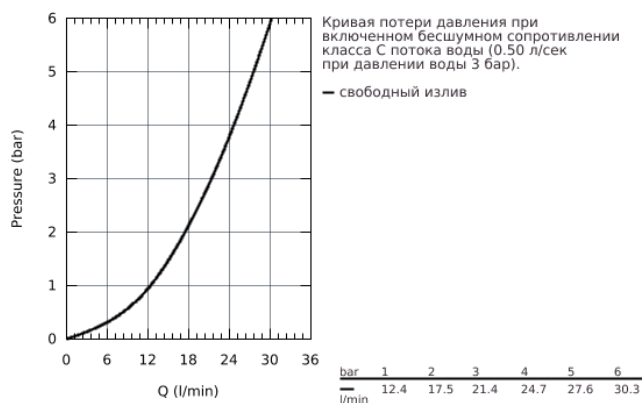

23 341 000 BAULOOP СМЕСИТЕЛЬ ОДНОРЫЧАЖНЫЙ ДЛЯ ВАННЫ, DN 15

ОПИСАНИЕ ПРОДУКТА

- настенный монтаж
- металлический рычаг
- GROHE Longlife Керамический картридж 46 мм
- **GROHE StarLight** хромированная поверхность
- регулировка расхода воды
- автоматический переключатель: ванна/душ
- излив с аэратором
- отвод для душа снизу 1/2" со встроенным обратным клапаном
- скрытые S-образные эксцентрики
- отражатель из металла
- с защитой от обратного потока
- дополнительный ограничитель температуры (46 308 000)