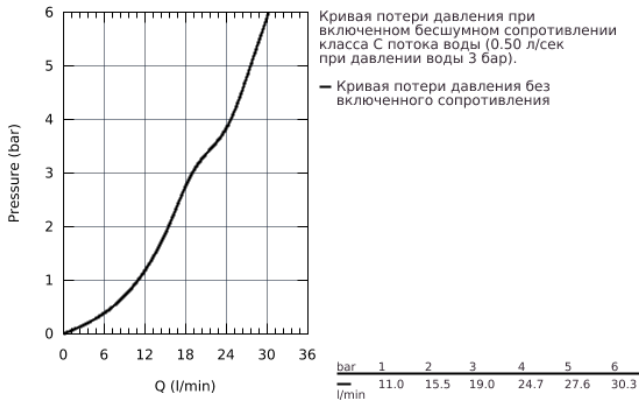

23 341 000 BAULOOP СМЕСИТЕЛЬ ОДНОРЫЧАЖНЫЙ ДЛЯ ВАННЫ, DN 15