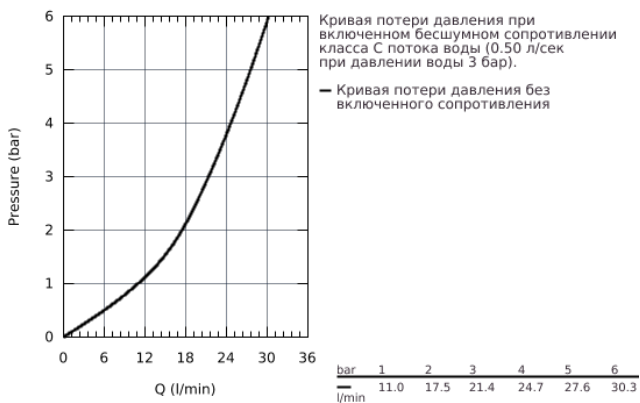

23 341 000 BAULOOP СМЕСИТЕЛЬ ОДНОРЫЧАЖНЫЙ ДЛЯ ВАННЫ, DN 15