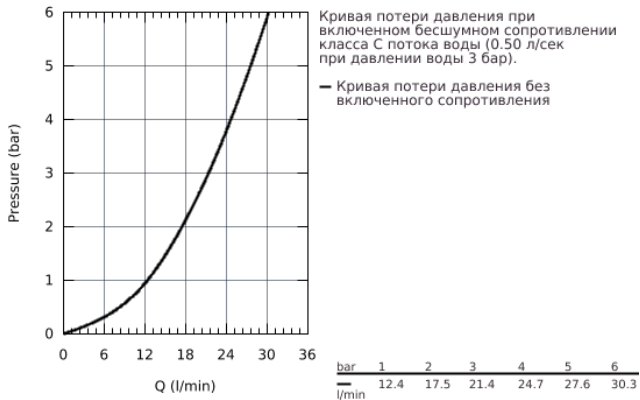

23 341 000 BAULOOP СМЕСИТЕЛЬ ОДНОРЫЧАЖНЫЙ ДЛЯ ВАННЫ, DN 15