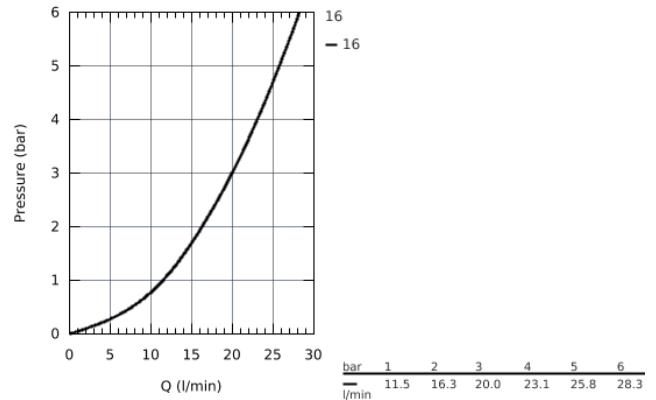

23 341 000 BAULOOP СМЕСИТЕЛЬ ОДНОРЫЧАЖНЫЙ ДЛЯ ВАННЫ, DN 15