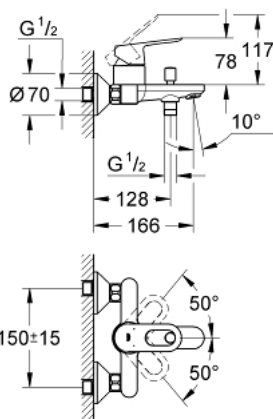

23 341 000 BAULOOP СМЕСИТЕЛЬ ОДНОРЫЧАЖНЫЙ ДЛЯ ВАННЫ, DN 15

ОПИСАНИЕ ПРОДУКТА

- настенный монтаж
- металлический рычаг
- GROHE Longlife Керамический картридж 46 мм
- **GROHE StarLight** хромированная поверхность
- регулировка расхода воды
- автоматический переключатель: ванна/душ
- излив с аэратором
- отвод для душа снизу 1/2" со встроенным обратным клапаном
- скрытые S-образные эксцентрики
- отражатель из металла
- с защитой от обратного потока
- дополнительный ограничитель температуры (46 308 000)

23 341 000 BAULOOP СМЕСИТЕЛЬ ОДНОРЫЧАЖНЫЙ ДЛЯ ВАННЫ, DN 15

23 341 000 BAULOOP СМЕСИТЕЛЬ ОДНОРЫЧАЖНЫЙ ДЛЯ ВАННЫ, DN 15

ЗАПАСНЫЕ ЧАСТИ

- 1: Рычаг (Order-nr. 46696000)
- 2: колпачок (Order-nr. 46584000)
- 3: Картридж керамич. (Order-nr. 46048000)
- 4: Кнопка переключателя (Order-nr. 64309000)
- 5: Переключатель (Order-nr. 65655000)
- 6: Обратный клапан (Order-nr. 08565000)
- 7: Аэратор (Order-nr. 13952000)
- 8: S-образн. эксцентрик, регулир. 12,5 мм (Order-nr. 12075000)
- 9: Гайка подключения (Order-nr. 45044000)
- 10: Втулка-удлинение 20 мм 2 шт/уп (Order-nr. 0713000M)*
- 11: специальный ключ (Order-nr. 19377000)*
- 12: Ограничитель температуры (Order-nr. 46375000)*