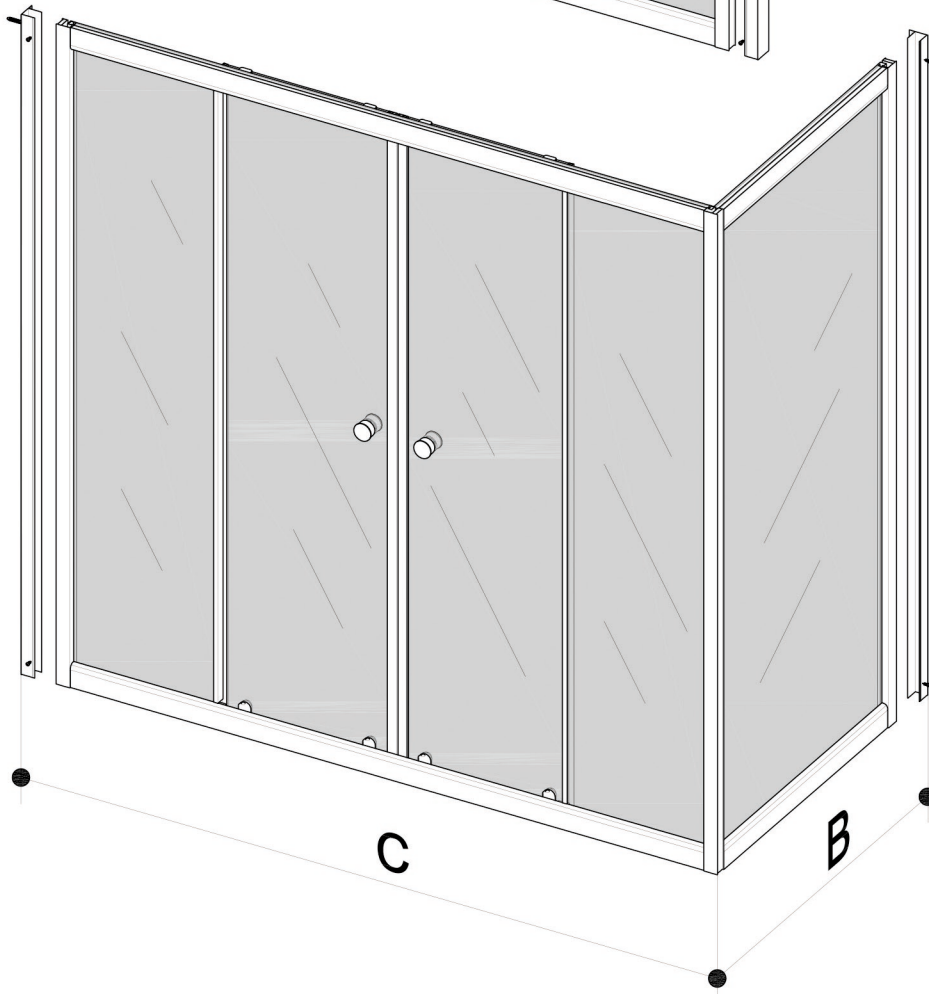

Инструкция по сборке

ШТОРА ДЛЯ ВАННЫ

АquaMarine

B1 	B2 	B3 	B4 3.5x16 	B5 3.5x12 
B6 3.5x50 	B7 6x50 	B8 	B9 	B10 
B11 	B12 	B13 	B14 	B15 

C=1480 ÷ 1500 MM
1680 ÷ 1700 MM

C=1485 ÷ 1495 MM
1685 ÷ 1695 MM

B=690 ÷ 700 MM

B5
 B9
 B10 ✂ L=1370

B10 ✂ L=1439

B5 = = **B5**
B8 • • • **B8**

A2

B13