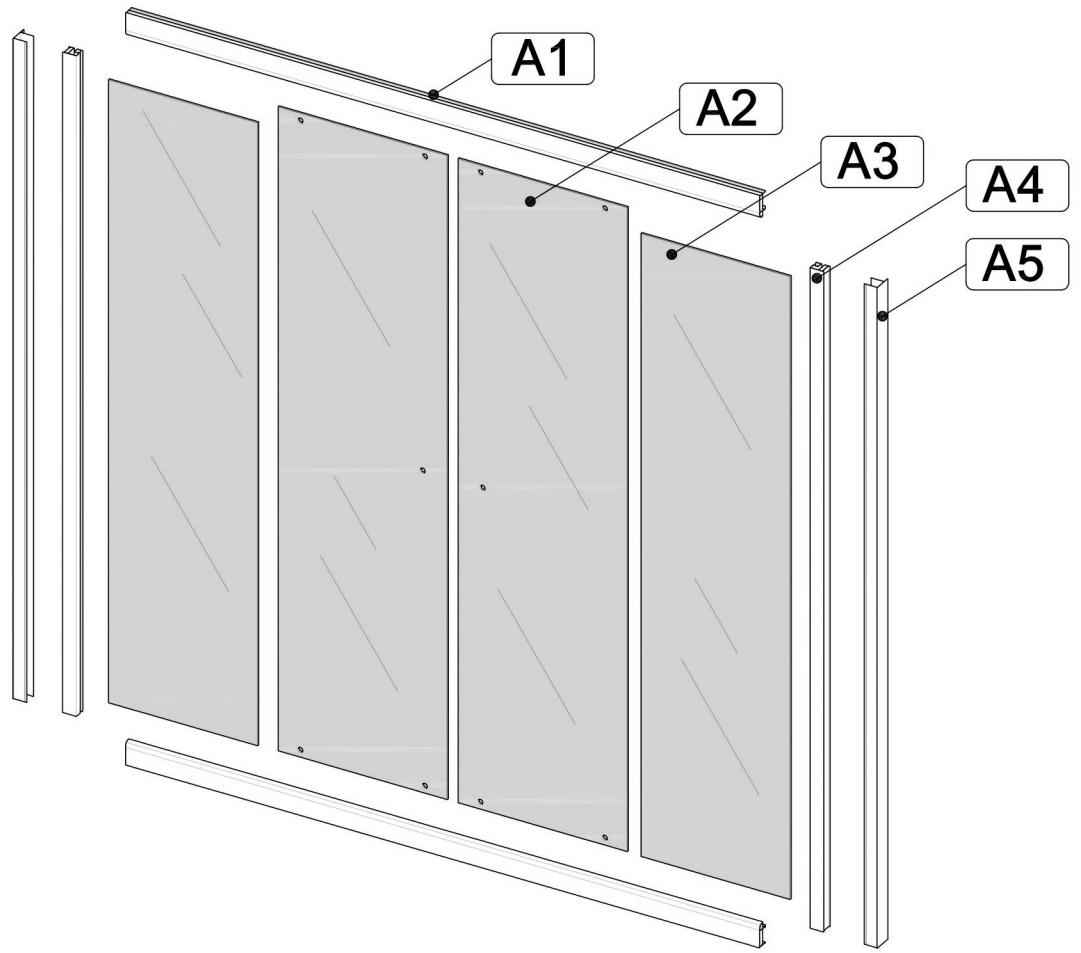

Инструкция по сборке

ШТОРА ДЛЯ ВАННЫ

АquaMarine

B1 	B2 	B3 	B4 3.5x16 	B5 3.5x12 
B6 3.5x50 	B7 6x50 	B8 	B9 	B10 
B11 	B12 	B13 	B14 	B15 

C=1480 ÷ 1500 MM
1680 ÷ 1700 MM

C=1485 ÷ 1495 MM
1685 ÷ 1695 MM

B=690 ÷ 700 MM

B5
 B9
 B10 ✂ L=1370

B10 ✂ L=1439

B5 = = **B5**
B8 • • • **B8**

A2

B13