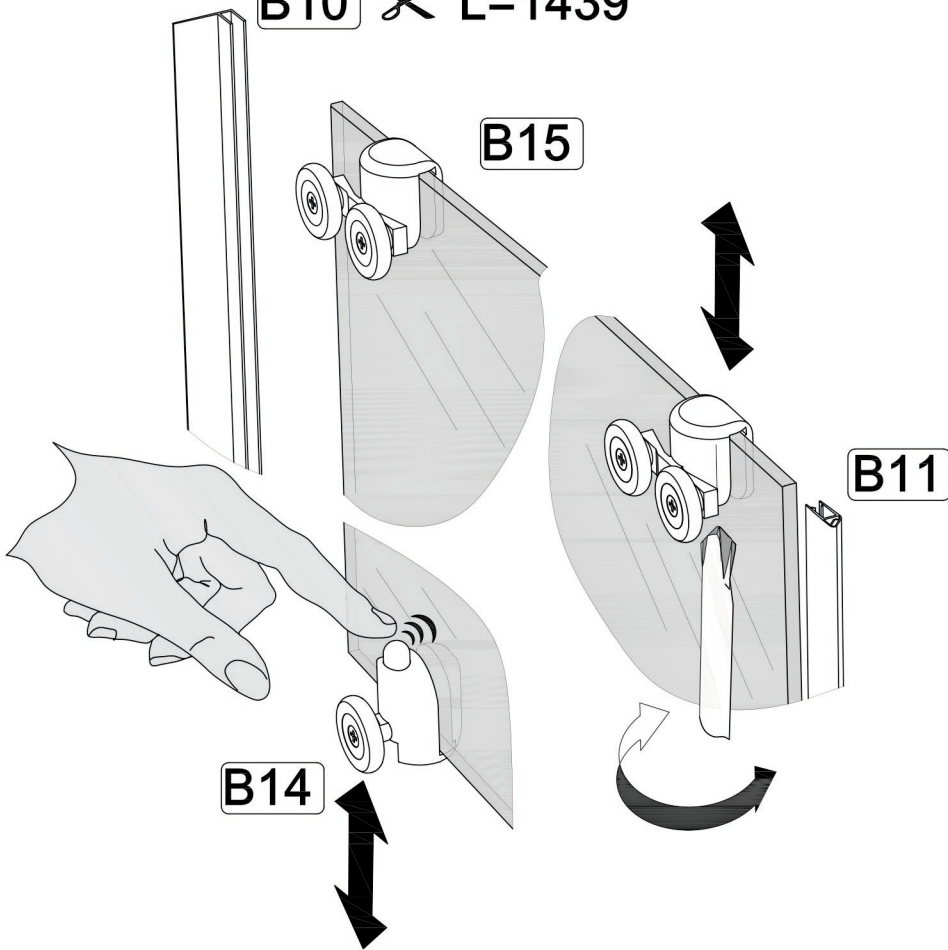

Инструкция по сборке

ШТОРА ДЛЯ ВАННЫ

АquaMarine

B1 	B2 	B3 	B4 3.5x16 	B5 3.5x12 
B6 3.5x50 	B7 6x50 	B8 	B9 	B10 
B11 	B12 	B13 	B14 	B15 

C=1480 ÷ 1500 MM
1680 ÷ 1700 MM

C=1485 ÷ 1495 MM
1685 ÷ 1695 MM

B=690 ÷ 700 MM

B5
 B9
 B10 ✂ L=1370

B10 ✂ L=1439

B5 = = **B5**
B8 • • • **B8**

A2

B13