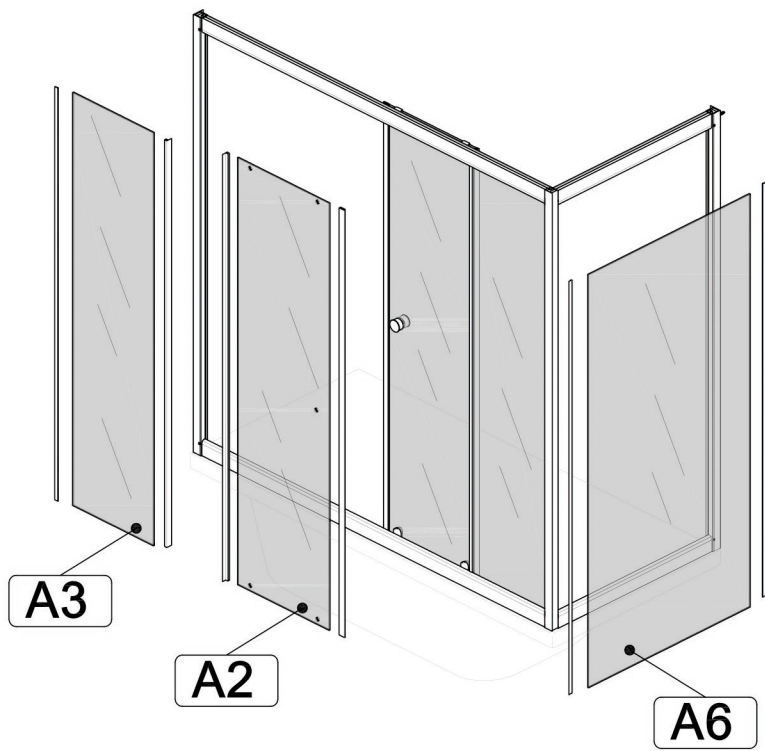

Инструкция по сборке

ШТОРА ДЛЯ ВАННЫ

АquaMarine

B1 	B2 	B3 	B4 3.5x16 	B5 3.5x12 
B6 3.5x50 	B7 6x50 	B8 	B9 	B10 
B11 	B12 	B13 	B14 	B15 

C=1480 ÷ 1500 MM
1680 ÷ 1700 MM

C=1485 ÷ 1495 MM
1685 ÷ 1695 MM

B=690 ÷ 700 MM

B5
 B9
 B10 ✂ L=1370

B10 ✂ L=1439

B5 = = **B5**
B8 • • • **B8**

A2

B13