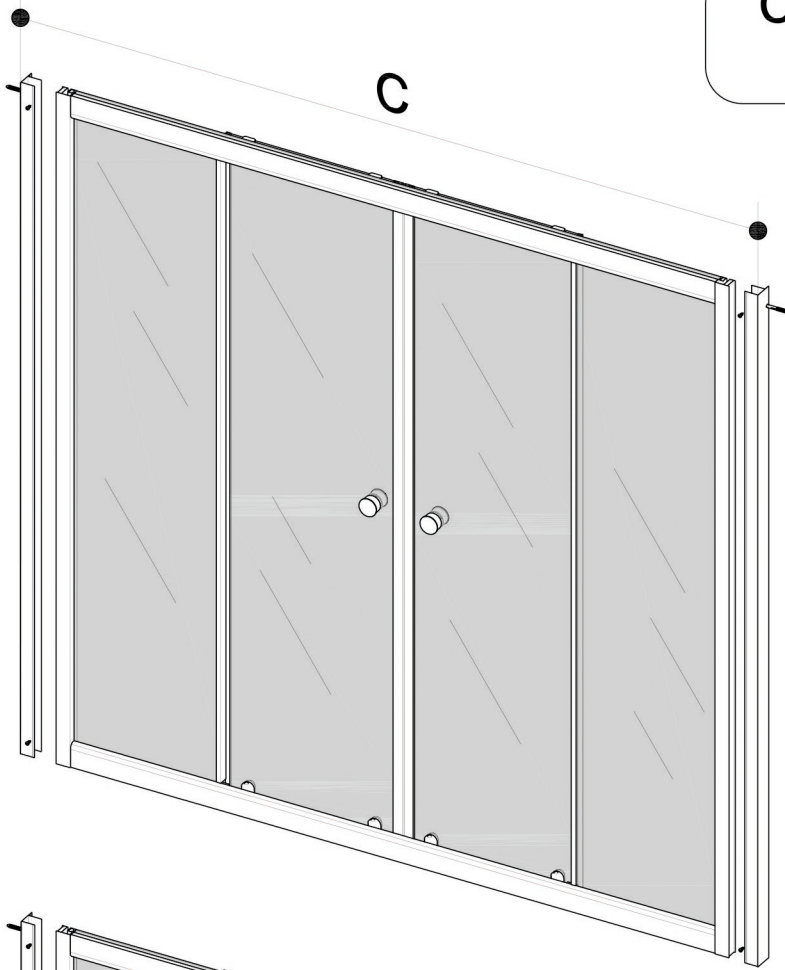

Инструкция по сборке

ШТОРА ДЛЯ ВАННЫ

АquaMarine

B1 	B2 	B3 	B4 3.5x16 	B5 3.5x12 
B6 3.5x50 	B7 6x50 	B8 	B9 	B10 
B11 	B12 	B13 	B14 	B15 

C=1480 ÷ 1500 MM
1680 ÷ 1700 MM

C=1485 ÷ 1495 MM
1685 ÷ 1695 MM

B=690 ÷ 700 MM

B5
 B9
 B10 ✂ L=1370

B10 ✂ L=1439

B5 = = **B5**
B8 • • • **B8**

A2

B13