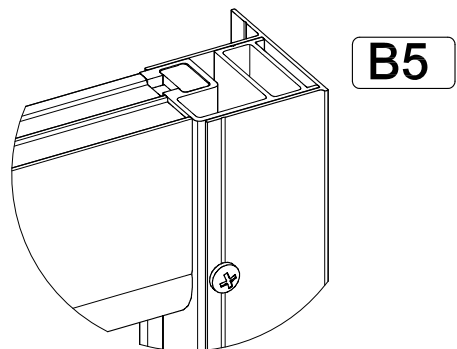

Инструкция по сборке

ШТОРА ДЛЯ ВАННЫ

АquaMarine

B1 	B2 	B3 	B4 3.5x16 	B5 3.5x12 
B6 3.5x50 	B7 6x50 	B8 	B9 	B10 
B11 	B12 	B13 	B14 	B15 

C=1480 ÷ 1500 MM
1680 ÷ 1700 MM

C=1485 ÷ 1495 MM
1685 ÷ 1695 MM

B=690 ÷ 700 MM

B5
 B9
 B10 ✂ L=1370

B10 ✂ L=1439

B5 = = **B5**
B8 • • • **B8**

A2

B13