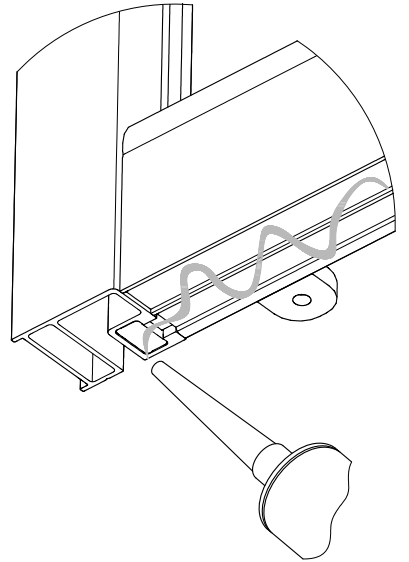

Инструкция по сборке

ШТОРА ДЛЯ ВАННЫ

АquaMarine

B1 	B2 	B3 	B4 3.5x16 	B5 3.5x12 
B6 3.5x50 	B7 6x50 	B8 	B9 	B10 
B11 	B12 	B13 	B14 	B15 

C=1480 ÷ 1500 MM
1680 ÷ 1700 MM

C=1485 ÷ 1495 MM
1685 ÷ 1695 MM

B=690 ÷ 700 MM

B5
 B9
 B10 ✂ L=1370

B10 ✂ L=1439

B5 = = **B5**
B8 • • • **B8**

A2

B13