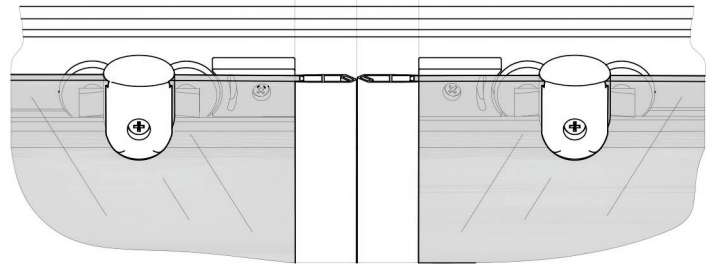

Инструкция по сборке

ШТОРА ДЛЯ ВАННЫ

АquaMarine

B1 	B2 	B3 	B4 3.5x16 	B5 3.5x12 
B6 3.5x50 	B7 6x50 	B8 	B9 	B10 
B11 	B12 	B13 	B14 	B15 

C=1480 ÷ 1500 MM
1680 ÷ 1700 MM

C=1485 ÷ 1495 MM
1685 ÷ 1695 MM

B=690 ÷ 700 MM

B5
 B9
 B10 ✂ L=1370

B10 ✂ L=1439

B5 = = **B5**
B8 • • • **B8**

A2

B13