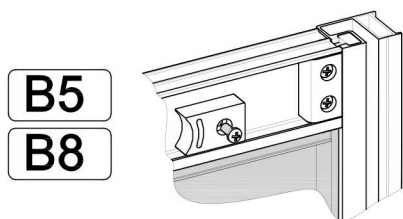

Инструкция по сборке

ШТОРА ДЛЯ ВАННЫ

АquaMarine

B1 	B2 	B3 	B4 3.5x16 	B5 3.5x12 
B6 3.5x50 	B7 6x50 	B8 	B9 	B10 
B11 	B12 	B13 	B14 	B15 

C=1480 ÷ 1500 MM
1680 ÷ 1700 MM

C=1485 ÷ 1495 MM
1685 ÷ 1695 MM

B=690 ÷ 700 MM

B5
 B9
 B10 ✂ L=1370

B10 ✂ L=1439

B5 = = **B5**
B8 • • • **B8**

A2

B13