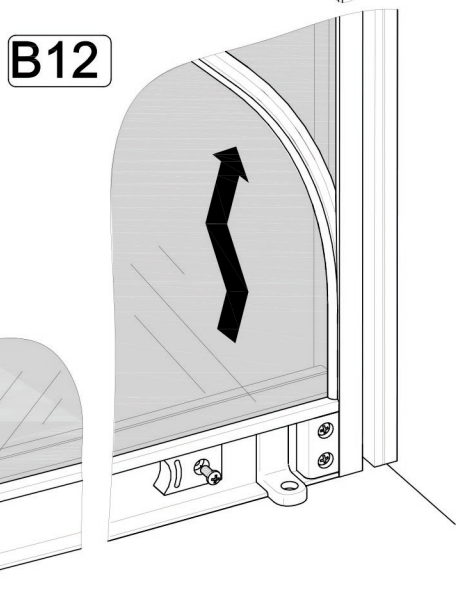

Инструкция по сборке

ШТОРА ДЛЯ ВАННЫ

АquaMarine

B1 	B2 	B3 	B4 3.5x16 	B5 3.5x12 
B6 3.5x50 	B7 6x50 	B8 	B9 	B10 
B11 	B12 	B13 	B14 	B15 

C=1480 ÷ 1500 MM
1680 ÷ 1700 MM

C=1485 ÷ 1495 MM
1685 ÷ 1695 MM

B=690 ÷ 700 MM