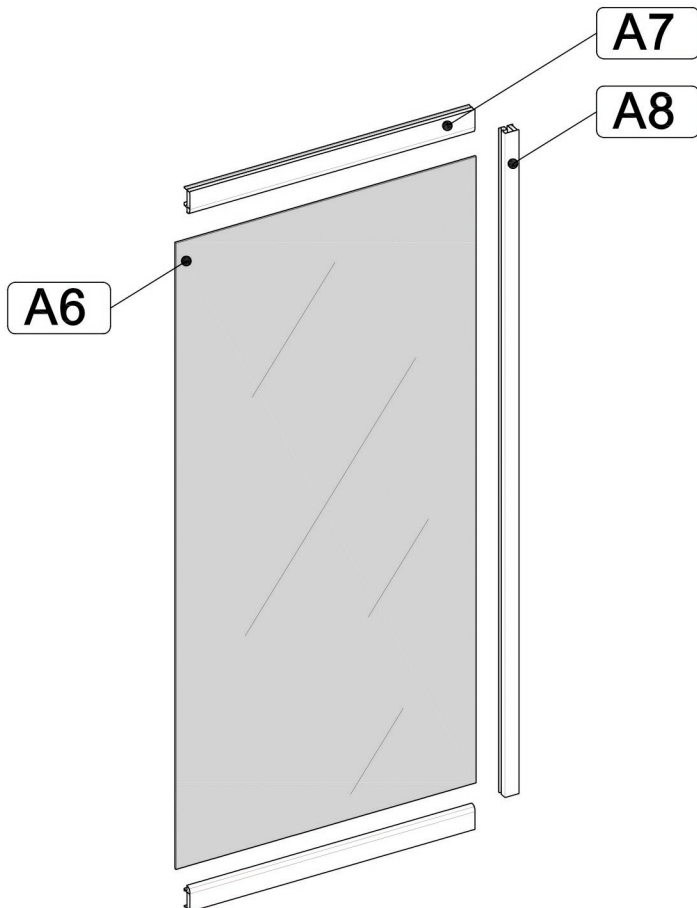

Инструкция по сборке

ШТОРА ДЛЯ ВАННЫ

АquaMarine

B1 	B2 	B3 	B4 3.5x16 	B5 3.5x12 
B6 3.5x50 	B7 6x50 	B8 	B9 	B10 
B11 	B12 	B13 	B14 	B15 

C=1480 ÷ 1500 MM
1680 ÷ 1700 MM

C=1485 ÷ 1495 MM
1685 ÷ 1695 MM

B=690 ÷ 700 MM

B5
 B9
 B10 ✂ L=1370

B10 ✂ L=1439

B5 = = **B5**
B8 • • • **B8**

A2

B13