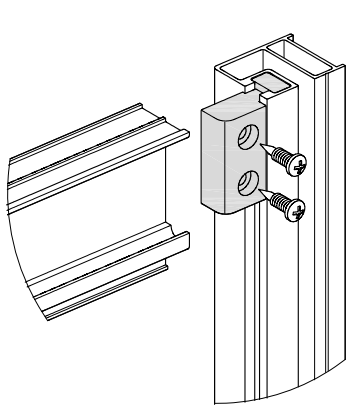

Инструкция по сборке

ШТОРА ДЛЯ ВАННЫ

АquaMarine

B1 	B2 	B3 	B4 3.5x16 	B5 3.5x12 
B6 3.5x50 	B7 6x50 	B8 	B9 	B10 
B11 	B12 	B13 	B14 	B15 

C=1480 ÷ 1500 MM
1680 ÷ 1700 MM

C=1485 ÷ 1495 MM
1685 ÷ 1695 MM

B=690 ÷ 700 MM

B5
 B9
 B10 ✂ L=1370

B10 ✂ L=1439

B5 = = **B5**
B8 • • • **B8**

A2

B13