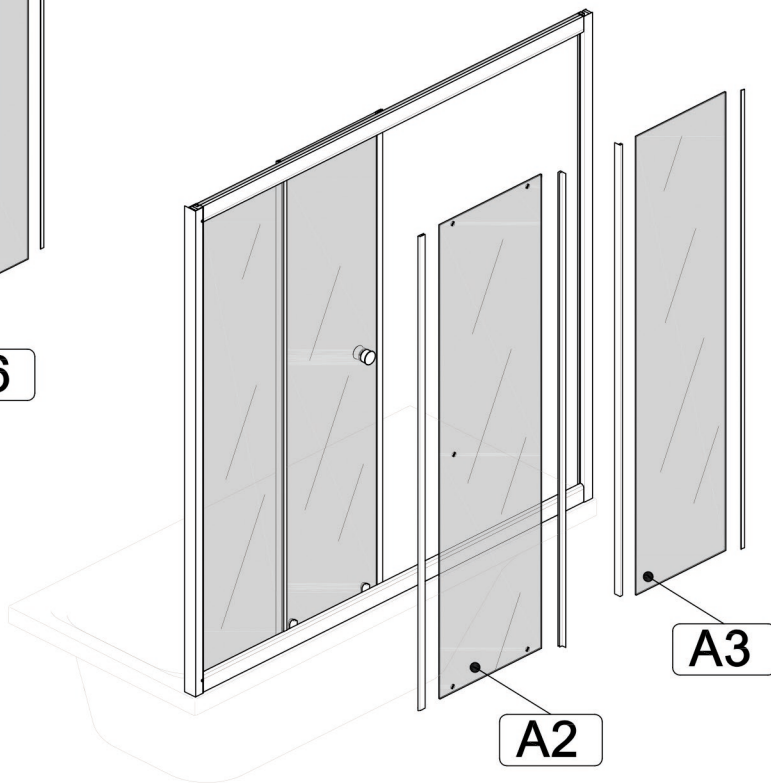

Инструкция по сборке

ШТОРА ДЛЯ ВАННЫ

АquaMarine

B1 	B2 	B3 	B4 3.5x16 	B5 3.5x12 
B6 3.5x50 	B7 6x50 	B8 	B9 	B10 
B11 	B12 	B13 	B14 	B15 

C=1480 ÷ 1500 MM
1680 ÷ 1700 MM

C=1485 ÷ 1495 MM
1685 ÷ 1695 MM

B=690 ÷ 700 MM

B5
 B9
 B10 ✂ L=1370

B10 ✂ L=1439

B5 = = **B5**
B8 • • • **B8**

A2

B13