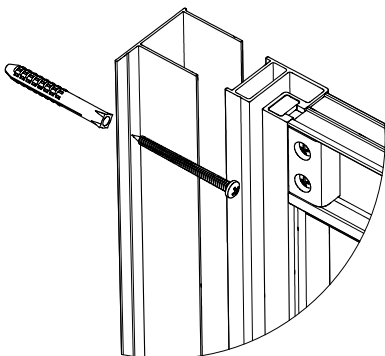

Инструкция по сборке

ШТОРА ДЛЯ ВАННЫ

АquaMarine

B1 	B2 	B3 	B4 3.5x16 	B5 3.5x12 
B6 3.5x50 	B7 6x50 	B8 	B9 	B10 
B11 	B12 	B13 	B14 	B15 

C=1480 ÷ 1500 MM
1680 ÷ 1700 MM

C=1485 ÷ 1495 MM
1685 ÷ 1695 MM

B=690 ÷ 700 MM

B5
 B9
 B10 ✂ L=1370

B10 ✂ L=1439

B5 = = **B5**
B8 • • • **B8**

A2

B13