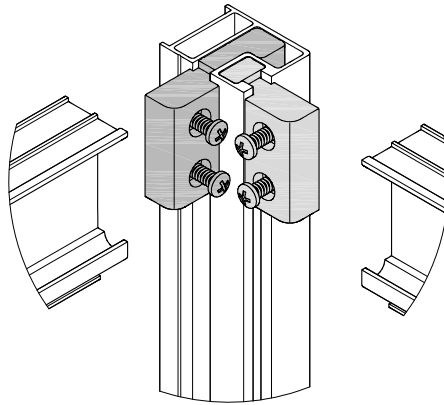

Инструкция по сборке

ШТОРА ДЛЯ ВАННЫ

АquaMarine

B1 	B2 	B3 	B4 3.5x16 	B5 3.5x12 
B6 3.5x50 	B7 6x50 	B8 	B9 	B10 
B11 	B12 	B13 	B14 	B15 

C=1480 ÷ 1500 MM
1680 ÷ 1700 MM

C=1485 ÷ 1495 MM
1685 ÷ 1695 MM

B=690 ÷ 700 MM

B5
 B9
 B10 ✂ L=1370

B10 ✂ L=1439

B5 = = **B5**
B8 • • • **B8**

A2

B13