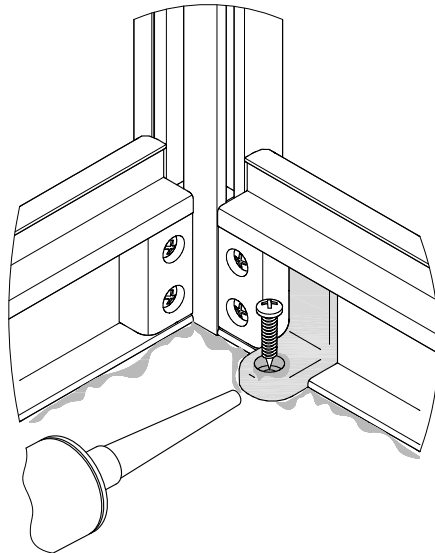

Инструкция по сборке

ШТОРА ДЛЯ ВАННЫ

АquaMarine

B1 	B2 	B3 	B4 3.5x16 	B5 3.5x12 
B6 3.5x50 	B7 6x50 	B8 	B9 	B10 
B11 	B12 	B13 	B14 	B15 

C=1480 ÷ 1500 MM
1680 ÷ 1700 MM

C=1485 ÷ 1495 MM
1685 ÷ 1695 MM

B=690 ÷ 700 MM

B5
 B9
 B10 ✂ L=1370

B10 ✂ L=1439

B5 = = **B5**
B8 • • • **B8**

A2

B13