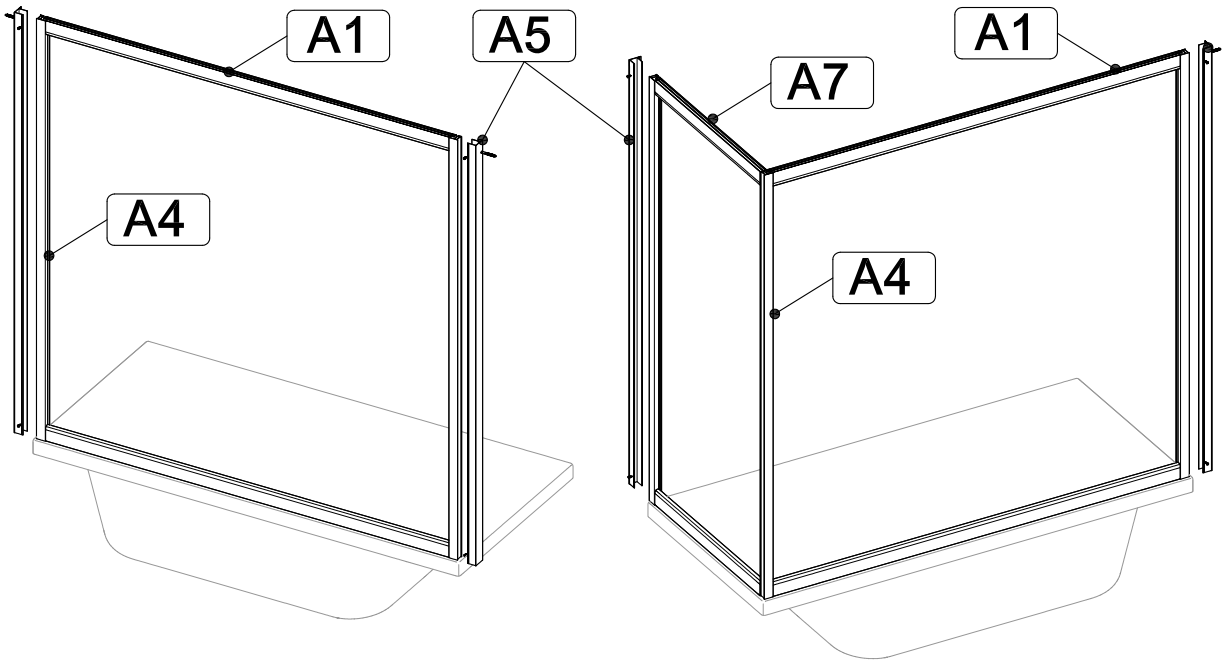

Инструкция по сборке

ШТОРА ДЛЯ ВАННЫ

АquaMarine

B1 	B2 	B3 	B4 3.5x16 	B5 3.5x12 
B6 3.5x50 	B7 6x50 	B8 	B9 	B10 
B11 	B12 	B13 	B14 	B15 

C=1480 ÷ 1500 MM
1680 ÷ 1700 MM

C=1485 ÷ 1495 MM
1685 ÷ 1695 MM

B=690 ÷ 700 MM

B5
 B9
 B10 ✂ L=1370

B10 ✂ L=1439

B5 = = **B5**
B8 • • • **B8**

A2

B13