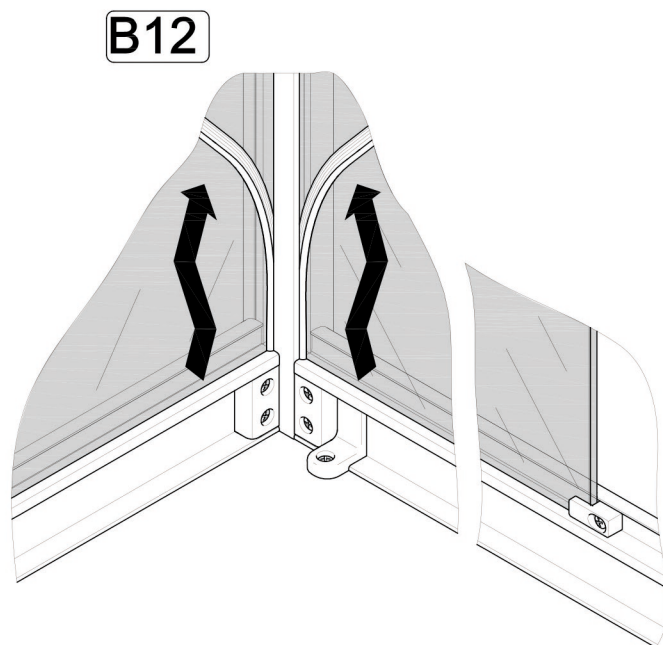

Инструкция по сборке

ШТОРА ДЛЯ ВАННЫ

АquaMarine

B1 	B2 	B3 	B4 3.5x16 	B5 3.5x12 
B6 3.5x50 	B7 6x50 	B8 	B9 	B10 
B11 	B12 	B13 	B14 	B15 

C=1480 ÷ 1500 MM
1680 ÷ 1700 MM

C=1485 ÷ 1495 MM
1685 ÷ 1695 MM

B=690 ÷ 700 MM

B5
 B9
 B10 ✂ L=1370

B10 ✂ L=1439

B5 = = **B5**
B8 • • • **B8**

A2

B13