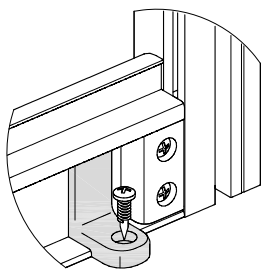

Инструкция по сборке

ШТОРА ДЛЯ ВАННЫ

АquaMarine

B1 	B2 	B3 	B4 3.5x16 	B5 3.5x12 
B6 3.5x50 	B7 6x50 	B8 	B9 	B10 
B11 	B12 	B13 	B14 	B15 

C=1480 ÷ 1500 MM
1680 ÷ 1700 MM

C=1485 ÷ 1495 MM
1685 ÷ 1695 MM

B=690 ÷ 700 MM

B5
 B9
 B10 ✂ L=1370

B10 ✂ L=1439

B5 = = **B5**
B8 • • • **B8**

A2

B13