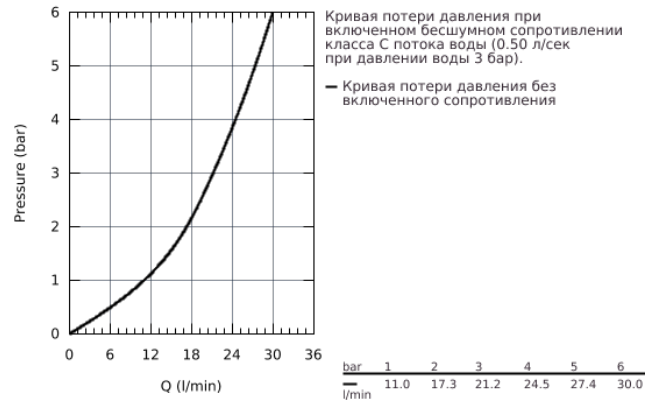

23 334 000 BAUEDGE СМЕСИТЕЛЬ ОДНОРЫЧАЖНЫЙ ДЛЯ ВАННЫ, DN 15