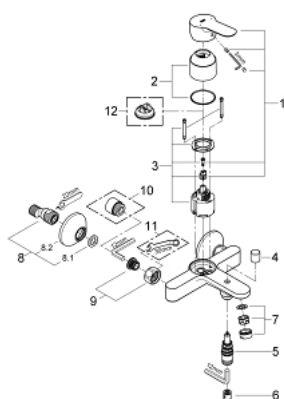

23 334 000 BAUEDGE СМЕСИТЕЛЬ ОДНОРЫЧАЖНЫЙ ДЛЯ ВАННЫ, DN 15

ОПИСАНИЕ ПРОДУКТА

- настенный монтаж
- металлический рычаг
- GROHE Longlife Керамический картридж 46 мм
- **GROHE StarLight** хромированная поверхность
- регулировка расхода воды
- автоматический переключатель: ванна/душ
- излив с аэратором
- отвод для душа снизу 1/2" со встроенным обратным клапаном
- скрытые S-образные эксцентрики
- отражатель из металла
- с защитой от обратного потока
- дополнительный ограничитель температуры (46 375 000)

23 334 000 BAUEDGE СМЕСИТЕЛЬ ОДНОРЫЧАЖНЫЙ ДЛЯ ВАННЫ, DN 15

23 334 000 BAUEDGE СМЕСИТЕЛЬ ОДНОРЫЧАЖНЫЙ ДЛЯ ВАННЫ, DN 15

ЗАПАСНЫЕ ЧАСТИ

- 1: Рычаг (Order-nr. 46698000)
- 2: колпачок (Order-nr. 46584000)
- 3: Картридж керамич. (Order-nr. 46048000)
- 4: Кнопка переключателя (Order-nr. 64309000)
- 5: Переключатель (Order-nr. 65655000)
- 6: Обратный клапан (Order-nr. 08565000)
- 7: Аэратор (Order-nr. 13952000)
- 8: S-образн. эксцентрик, регулир. 12,5 мм (Order-nr. 12075000)
- 9: Гайка подключения (Order-nr. 45044000)
- 10: Втулка-удлинение 20 мм 2 шт/уп (Order-nr. 0713000M)*
- 11: специальный ключ (Order-nr. 19377000)*
- 12: Ограничитель температуры (Order-nr. 46375000)*