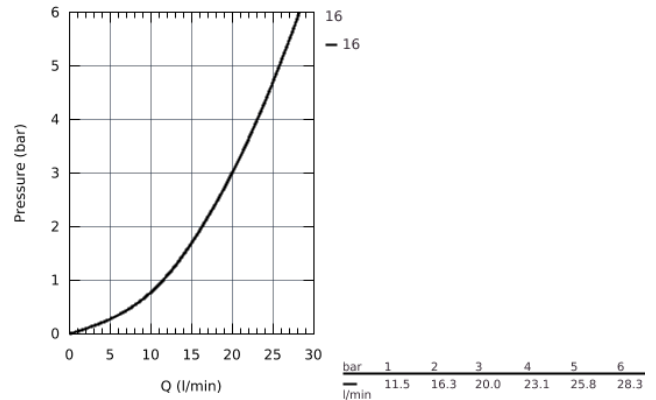

23 334 000 BAUEDGE СМЕСИТЕЛЬ ОДНОРЫЧАЖНЫЙ ДЛЯ ВАННЫ, DN 15

ОПИСАНИЕ ПРОДУКТА

- настенный монтаж
- металлический рычаг
- GROHE Longlife Керамический картридж 46 мм
- **GROHE StarLight** хромированная поверхность
- регулировка расхода воды
- автоматический переключатель: ванна/душ
- излив с аэратором
- отвод для душа снизу 1/2" со встроенным обратным клапаном
- скрытые S-образные эксцентрики
- отражатель из металла
- с защитой от обратного потока
- дополнительный ограничитель температуры (46 375 000)

23 334 000 BAUEDGE СМЕСИТЕЛЬ ОДНОРЫЧАЖНЫЙ ДЛЯ ВАННЫ, DN 15

23 334 000 BAUEDGE СМЕСИТЕЛЬ ОДНОРЫЧАЖНЫЙ ДЛЯ ВАННЫ, DN 15

ЗАПАСНЫЕ ЧАСТИ

- 1: Рычаг (Order-nr. 46698000)
- 2: колпачок (Order-nr. 46584000)
- 3: Картридж керамич. (Order-nr. 46048000)
- 4: Кнопка переключателя (Order-nr. 64309000)
- 5: Переключатель (Order-nr. 65655000)
- 6: Обратный клапан (Order-nr. 08565000)
- 7: Аэратор (Order-nr. 13952000)
- 8: S-образн. эксцентрик, регулир. 12,5 мм (Order-nr. 12075000)
- 9: Гайка подключения (Order-nr. 45044000)
- 10: Втулка-удлинение 20 мм 2 шт/уп (Order-nr. 0713000M)*
- 11: специальный ключ (Order-nr. 19377000)*
- 12: Ограничитель температуры (Order-nr. 46375000)*