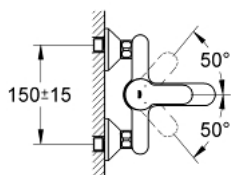

23 334 000 BAUEDGE СМЕСИТЕЛЬ ОДНОРЫЧАЖНЫЙ ДЛЯ ВАННЫ, DN 15

ОПИСАНИЕ ПРОДУКТА

- настенный монтаж
- металлический рычаг
- GROHE Longlife Керамический картридж 46 мм
- **GROHE StarLight** хромированная поверхность
- регулировка расхода воды
- автоматический переключатель: ванна/душ
- излив с аэратором
- отвод для душа снизу 1/2" со встроенным обратным клапаном
- скрытые S-образные эксцентрики
- отражатель из металла
- с защитой от обратного потока
- дополнительный ограничитель температуры (46 375 000)

23 334 000 BAUEDGE СМЕСИТЕЛЬ ОДНОРЫЧАЖНЫЙ ДЛЯ ВАННЫ, DN 15

23 334 000 BAUEDGE СМЕСИТЕЛЬ ОДНОРЫЧАЖНЫЙ ДЛЯ ВАННЫ, DN 15

ЗАПАСНЫЕ ЧАСТИ

- 1: Рычаг (Order-nr. 46698000)
- 2: колпачок (Order-nr. 46584000)
- 3: Картридж керамич. (Order-nr. 46048000)
- 4: Кнопка переключателя (Order-nr. 64309000)
- 5: Переключатель (Order-nr. 65655000)
- 6: Обратный клапан (Order-nr. 08565000)
- 7: Аэратор (Order-nr. 13952000)
- 8: S-образн. эксцентрик, регулир. 12,5 мм (Order-nr. 12075000)
- 9: Гайка подключения (Order-nr. 45044000)
- 10: Втулка-удлинение 20 мм 2 шт/уп (Order-nr. 0713000M)*
- 11: специальный ключ (Order-nr. 19377000)*
- 12: Ограничитель температуры (Order-nr. 46375000)*