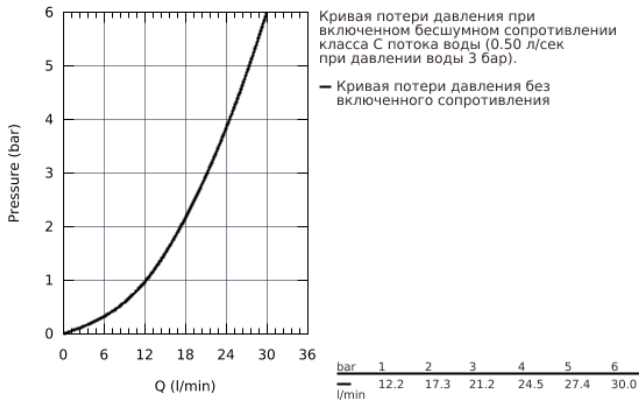

23 334 000 BAUEDGE СМЕСИТЕЛЬ ОДНОРЫЧАЖНЫЙ ДЛЯ ВАННЫ, DN 15