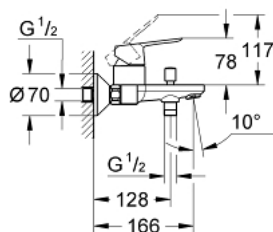

23 334 000 BAUEDGE СМЕСИТЕЛЬ ОДНОРЫЧАЖНЫЙ ДЛЯ ВАННЫ, DN 15

ОПИСАНИЕ ПРОДУКТА

- настенный монтаж
- металлический рычаг
- GROHE Longlife Керамический картридж 46 мм
- **GROHE StarLight** хромированная поверхность
- регулировка расхода воды
- автоматический переключатель: ванна/душ
- излив с аэратором
- отвод для душа снизу 1/2" со встроенным обратным клапаном
- скрытые S-образные эксцентрики
- отражатель из металла
- с защитой от обратного потока
- дополнительный ограничитель температуры (46 375 000)

23 334 000 BAUEDGE СМЕСИТЕЛЬ ОДНОРЫЧАЖНЫЙ ДЛЯ ВАННЫ, DN 15

23 334 000 BAUEDGE СМЕСИТЕЛЬ ОДНОРЫЧАЖНЫЙ ДЛЯ ВАННЫ, DN 15

ЗАПАСНЫЕ ЧАСТИ

- 1: Рычаг (Order-nr. 46698000)
- 2: колпачок (Order-nr. 46584000)
- 3: Картридж керамич. (Order-nr. 46048000)
- 4: Кнопка переключателя (Order-nr. 64309000)
- 5: Переключатель (Order-nr. 65655000)
- 6: Обратный клапан (Order-nr. 08565000)
- 7: Аэратор (Order-nr. 13952000)
- 8: S-образн. эксцентрик, регулир. 12,5 мм (Order-nr. 12075000)
- 9: Гайка подключения (Order-nr. 45044000)
- 10: Втулка-удлинение 20 мм 2 шт/уп (Order-nr. 0713000M)*
- 11: специальный ключ (Order-nr. 19377000)*
- 12: Ограничитель температуры (Order-nr. 46375000)*