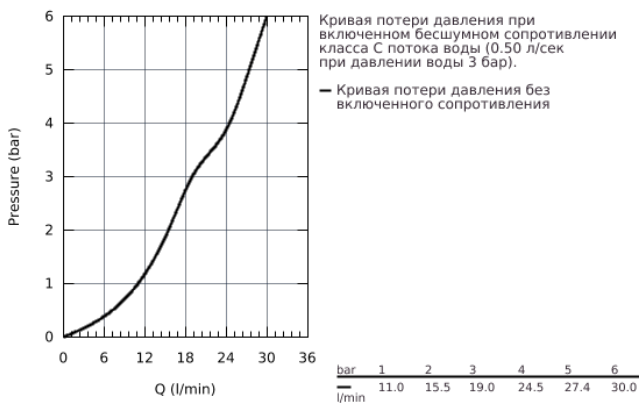

23 334 000 BAUEDGE СМЕСИТЕЛЬ ОДНОРЫЧАЖНЫЙ ДЛЯ ВАННЫ, DN 15