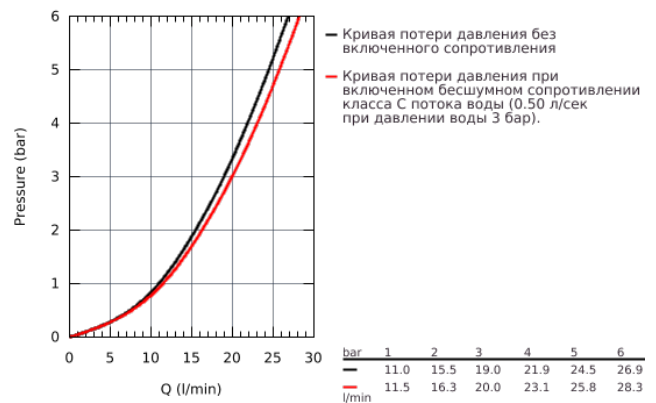

23 334 000 BAUEDGE СМЕСИТЕЛЬ ОДНОРЫЧАЖНЫЙ ДЛЯ ВАННЫ, DN 15