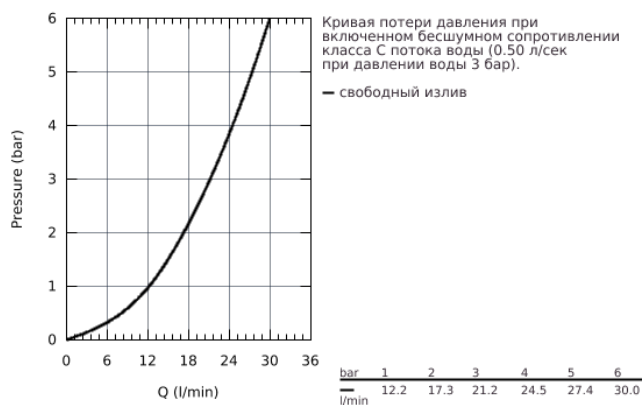

23 334 000 BAUEDGE СМЕСИТЕЛЬ ОДНОРЫЧАЖНЫЙ ДЛЯ ВАННЫ, DN 15

ОПИСАНИЕ ПРОДУКТА

- настенный монтаж
- металлический рычаг
- GROHE Longlife Керамический картридж 46 мм
- **GROHE StarLight** хромированная поверхность
- регулировка расхода воды
- автоматический переключатель: ванна/душ
- излив с аэратором
- отвод для душа снизу 1/2" со встроенным обратным клапаном
- скрытые S-образные эксцентрики
- отражатель из металла
- с защитой от обратного потока
- дополнительный ограничитель температуры (46 375 000)