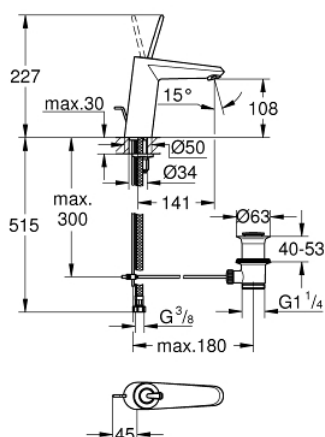

## 23 427 LS0 EURODISC JOY СМЕСИТЕЛЬ ОДНОРЫЧАЖНЫЙ ДЛЯ РАКОВИНЫ DN 15 M-SIZE

### ОПИСАНИЕ ПРОДУКТА

- монтаж на одно отверстие
- металлический рычаг
- **GROHE FeatherControl** Joystick картридж
- **GROHE StarLight** хромированная поверхность
- 
- **GROHE EcoJoy SpeedClean** аэратор с ограничением расхода воды 5,7 л/мин
- **GROHE FastFixation Plus** Система монтажа
- сливной гарнитур 1 1/4"
- гибкая подводка
- минимальное давление 1,0 бар

### ЗАПАСНЫЕ ЧАСТИ

- 1: Рычаг (Order-nr. 46906LS0)
  - 2: Картридж Joystick (Order-nr. 46907000)
  - 3: Тяга (Order-nr. 46739000)
  - 4: МОНТАЖНЫЙ НАБОР (Order-nr. 46645000)
  - 5: Сливной гарнитур 1 1/4 (Order-nr. 28910000)
  - 6: Аэратор (Order-nr. 48159000)
  - 7: Монтажный ключ (Order-nr. 19017000)\*
  - 8: шаровая тяга (Order-nr. 07341000)\*
- \* Optional accessories