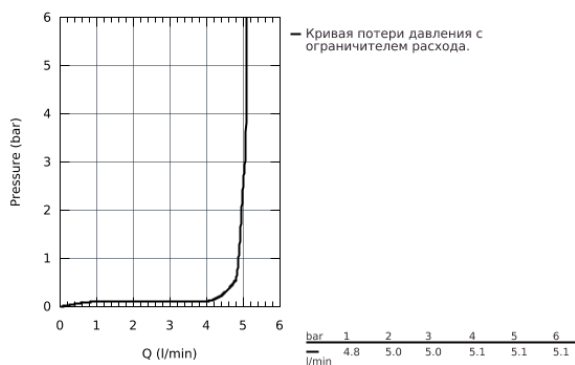

ОПИСАНИЕ ПРОДУКТА

- монтаж на одно отверстие
- металлический рычаг
- **GROHE FeatherControl** Joystick картридж
- **GROHE StarLight** хромированная поверхность
- •
- **GROHE EcoJoy SpeedClean** аэратор с ограничением расхода воды 5,7 л/мин
- **GROHE FastFixation Plus** Система монтажа
- сливной гарнитур 1 1/4"
- гибкая подводка
- минимальное давление 1,0 бар