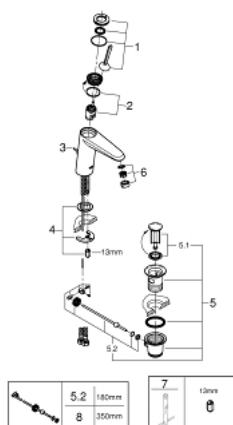

## 23 427 LS0 EURODISC JOY СМЕСИТЕЛЬ ОДНОРЫЧАЖНЫЙ ДЛЯ РАКОВИНЫ DN 15 M-SIZE

### ОПИСАНИЕ ПРОДУКТА

- монтаж на одно отверстие
- металлический рычаг
- **GROHE FeatherControl** Joystick картридж
- **GROHE StarLight** хромированная поверхность
- 
- **GROHE EcoJoy SpeedClean** аэратор с ограничением расхода воды 5,7 л/мин
- **GROHE FastFixation Plus** Система монтажа
- сливной гарнитур 1 1/4"
- гибкая подводка
- минимальное давление 1,0 бар

### ЗАПАСНЫЕ ЧАСТИ

- 1: Рычаг (Order-nr. 46906LS0)
  - 2: Картридж Joystick (Order-nr. 46907000)
  - 3: Тяга (Order-nr. 46739000)
  - 4: МОНТАЖНЫЙ НАБОР (Order-nr. 46645000)
  - 5: Сливной гарнитур 1 1/4 (Order-nr. 28910000)
  - 6: Аэратор (Order-nr. 48159000)
  - 7: Монтажный ключ (Order-nr. 19017000)\*
  - 8: шаровая тяга (Order-nr. 07341000)\*
- \* Optional accessories