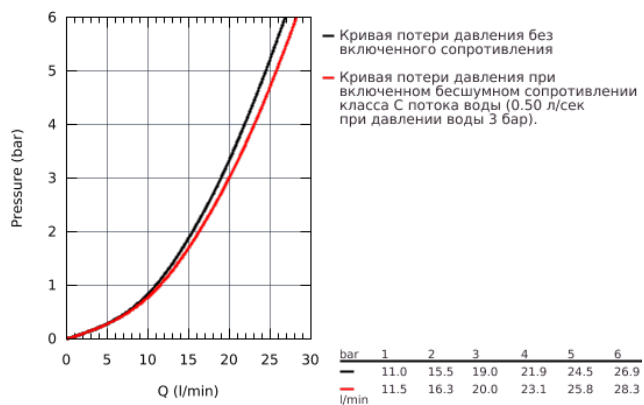

32 865 000 BAUCLASSIC СМЕСИТЕЛЬ ОДНОРЫЧАЖНЫЙ ДЛЯ ВАННЫ, DN 15