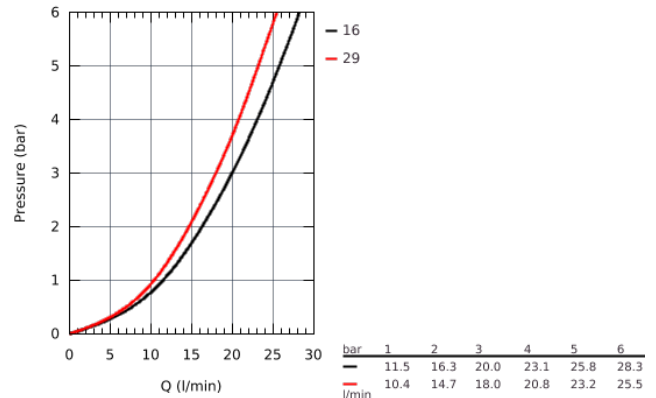

32 865 000 BAUCLASSIC СМЕСИТЕЛЬ ОДНОРЫЧАЖНЫЙ ДЛЯ ВАННЫ, DN 15