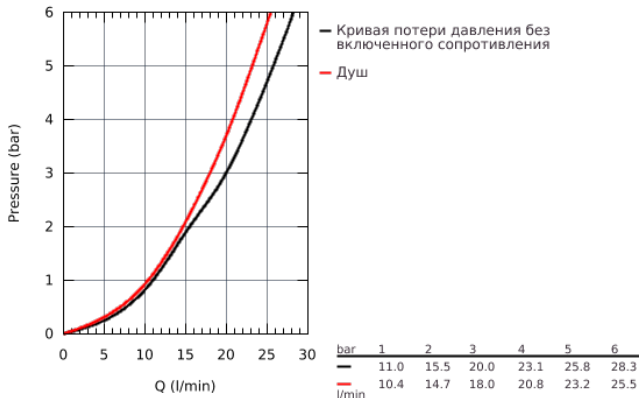

32 865 000 BAUCLASSIC СМЕСИТЕЛЬ ОДНОРЫЧАЖНЫЙ ДЛЯ ВАННЫ, DN 15