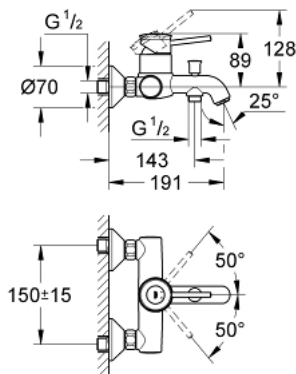

32 865 000 BAUCLASSIC СМЕСИТЕЛЬ ОДНОРЫЧАЖНЫЙ ДЛЯ ВАННЫ, DN 15

ОПИСАНИЕ ПРОДУКТА

- настенный монтаж
- металлический рычаг
- GROHE Longlife Керамический картридж 46 мм
- **GROHE StarLight** хромированная поверхность
- регулировка расхода воды
- возможность установки мин. расхода 2,5 л/мин.
- автоматический переключатель: ванна/душ
- аэратор
- скрытые S-образные эксцентрики
- отражатель из металла
- S-образные эксцентрики с отражателями конической формы
- дополнительный ограничитель температуры (46 308 000)

32 865 000 BAUCLASSIC СМЕСИТЕЛЬ ОДНОРЫЧАЖНЫЙ ДЛЯ ВАННЫ, DN 15

32 865 000 BAUCLASSIC СМЕСИТЕЛЬ ОДНОРЫЧАЖНЫЙ ДЛЯ ВАННЫ, DN 15

32 865 000 BAUCLASSIC СМЕСИТЕЛЬ ОДНОРЫЧАЖНЫЙ ДЛЯ ВАННЫ, DN 15

ЗАПАСНЫЕ ЧАСТИ

- 1: Рычаг (Order-nr. 46762000)
 - 2: колпачок (Order-nr. 46584000)
 - 3: Картридж керамич. (Order-nr. 46048000)
 - 4: Кнопка переключателя (Order-nr. 65648000)
 - 5: Переключатель (Order-nr. 65655000)
 - 6: Аэратор (Order-nr. 13952000)
 - 7: S-образн.эксцентрик, регулир.12,5 мм (Order-nr. 12075000)
 - 8: Гайка подключения (Order-nr. 45044000)
 - 9: Втулка-удлинение 20 мм 2 шт/уп (Order-nr. 0713000M)*
 - 10: специальный ключ (Order-nr. 19377000)*
 - 11: Escutcheon (Order-nr. 4804900M)*
- * Optional accessories