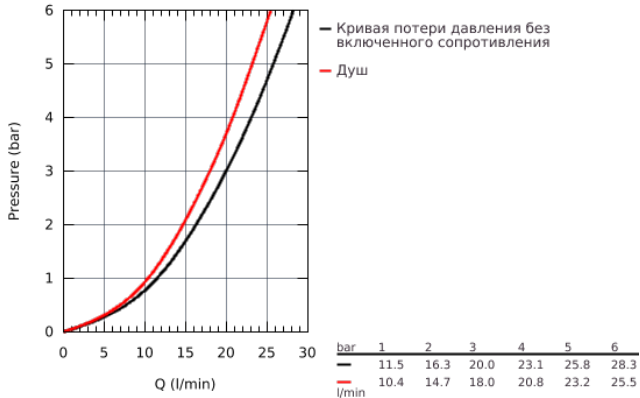

32 865 000 BAUCLASSIC СМЕСИТЕЛЬ ОДНОРЫЧАЖНЫЙ ДЛЯ ВАННЫ, DN 15