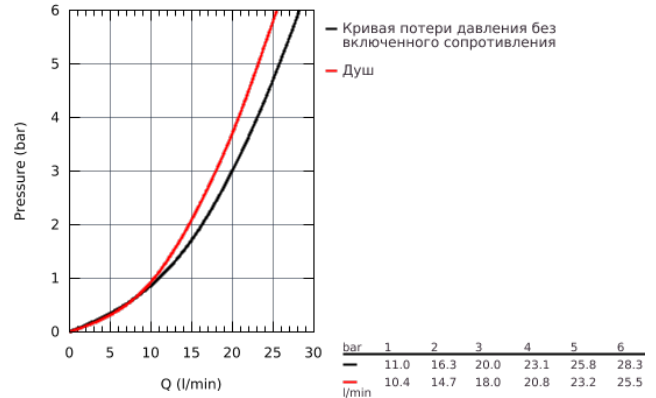

32 865 000 BAUCLASSIC СМЕСИТЕЛЬ ОДНОРЫЧАЖНЫЙ ДЛЯ ВАННЫ, DN 15