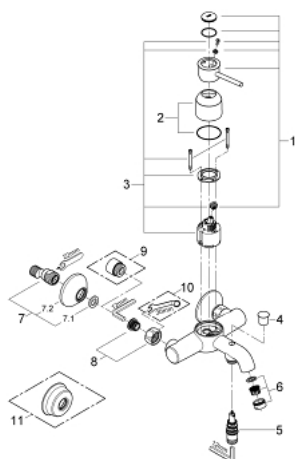

32 865 000 BAUCLASSIC СМЕСИТЕЛЬ ОДНОРЫЧАЖНЫЙ ДЛЯ ВАННЫ, DN 15

ОПИСАНИЕ ПРОДУКТА

- настенный монтаж
- металлический рычаг
- GROHE Longlife Керамический картридж 46 мм
- **GROHE StarLight** хромированная поверхность
- регулировка расхода воды
- возможность установки мин. расхода 2,5 л/мин.
- автоматический переключатель: ванна/душ
- аэратор
- скрытые S-образные эксцентрики
- отражатель из металла
- S-образные эксцентрики с отражателями конической формы
- дополнительный ограничитель температуры (46 308 000)

32 865 000 BAUCLASSIC СМЕСИТЕЛЬ ОДНОРЫЧАЖНЫЙ ДЛЯ ВАННЫ, DN 15

32 865 000 BAUCLASSIC СМЕСИТЕЛЬ ОДНОРЫЧАЖНЫЙ ДЛЯ ВАННЫ, DN 15

32 865 000 BAUCLASSIC СМЕСИТЕЛЬ ОДНОРЫЧАЖНЫЙ ДЛЯ ВАННЫ, DN 15

ЗАПАСНЫЕ ЧАСТИ

- 1: Рычаг (Order-nr. 46762000)
 - 2: колпачок (Order-nr. 46584000)
 - 3: Картридж керамич. (Order-nr. 46048000)
 - 4: Кнопка переключателя (Order-nr. 65648000)
 - 5: Переключатель (Order-nr. 65655000)
 - 6: Аэратор (Order-nr. 13952000)
 - 7: S-образн.эксцентрик, регулир.12,5 мм (Order-nr. 12075000)
 - 8: Гайка подключения (Order-nr. 45044000)
 - 9: Втулка-удлинение 20 мм 2 шт/уп (Order-nr. 0713000M)*
 - 10: специальный ключ (Order-nr. 19377000)*
 - 11: Escutcheon (Order-nr. 4804900M)*
- * Optional accessories