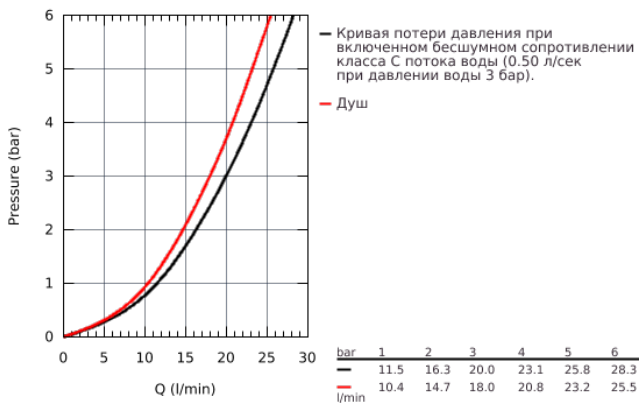

32 865 000 BAUCLASSIC СМЕСИТЕЛЬ ОДНОРЫЧАЖНЫЙ ДЛЯ ВАННЫ, DN 15

ОПИСАНИЕ ПРОДУКТА

- настенный монтаж
- металлический рычаг
- GROHE Longlife Керамический картридж 46 мм
- **GROHE StarLight** хромированная поверхность
- регулировка расхода воды
- возможность установки мин. расхода 2,5 л/мин.
- автоматический переключатель: ванна/душ
- аэратор
- скрытые S-образные эксцентрики
- отражатель из металла
- S-образные эксцентрики с отражателями конической формы
- дополнительный ограничитель температуры (46 308 000)