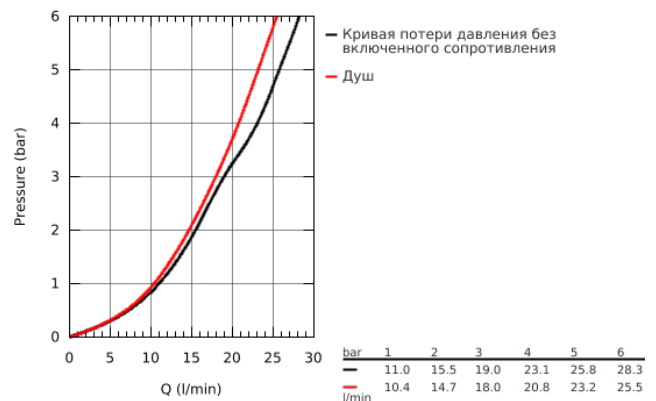

32 865 000 BAUCLASSIC СМЕСИТЕЛЬ ОДНОРЫЧАЖНЫЙ ДЛЯ ВАННЫ, DN 15