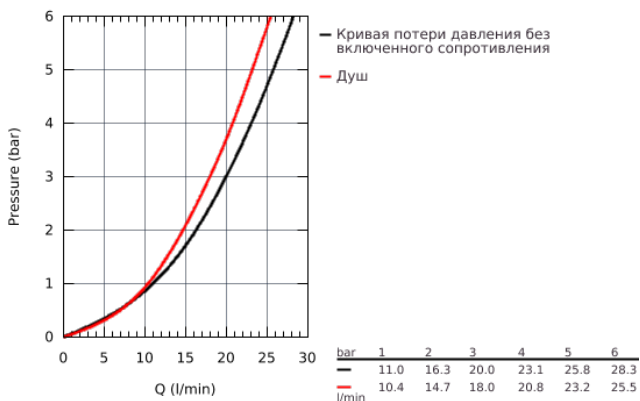

32 865 000 BAUCLASSIC СМЕСИТЕЛЬ ОДНОРЫЧАЖНЫЙ ДЛЯ ВАННЫ, DN 15