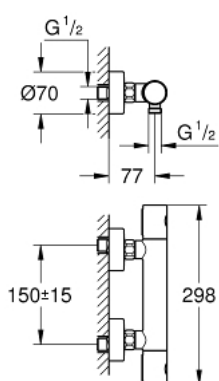

34 065 GL2 GROHTHERM 1000 COSMOPOLITAN M ТЕРМОСТАТ ДЛЯ ДУША, DN 15

ОПИСАНИЕ ПРОДУКТА

- настенный монтаж
- **GROHE StarLight** поверхность
- **GROHE MetalGrip** эргономичная металлическая рукоятка
- **GROHE SafeStop** стопор безопасности при 38°C
- **GROHE SafeStop Plus** опционно ограничитель температуры на 43°C, включен
- **GROHE TurboStat** встроенный термоэлемент
- встроенный стопор смешанной воды
- рукоятка регулировки напора с кнопкой для экономии воды **GROHE EcoButton** и индивидуально устанавливаемым стопором
- керамический вентиль 1/2", 180°
- отвод для душа снизу 1/2"
- встроенные обратные клапаны
- грязеулавливающие фильтры
- с защитой от обратного потока
- скрытые S-образные эксцентрики
- металлическая розетка
- минимальное давление 1,0 бар
- **GROHE EcoJoy** Технология совершенного потока при уменьшенном расходе воды