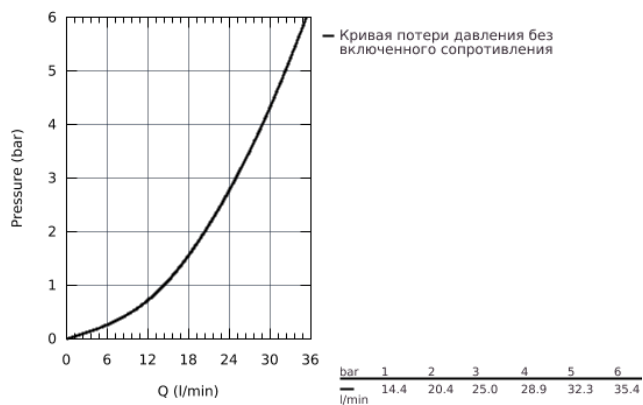

34 065 GL2 GROHTHERM 1000 COSMOPOLITAN M ТЕРМОСТАТ ДЛЯ ДУША, DN 15

ОПИСАНИЕ ПРОДУКТА

- настенный монтаж
- **GROHE StarLight** поверхность
- **GROHE MetalGrip** эргономичная металлическая рукоятка
- **GROHE SafeStop** стопор безопасности при 38°C
- **GROHE SafeStop Plus** опционно ограничитель температуры на 43°C, включен
- **GROHE TurboStat** встроенный термоэлемент
- встроенный стопор смешанной воды
- рукоятка регулировки напора с кнопкой для экономии воды **GROHE EcoButton** и индивидуально устанавливаемым стопором
- керамический вентиль 1/2", 180°
- отвод для душа снизу 1/2"
- встроенные обратные клапаны
- грязеулавливающие фильтры
- с защитой от обратного потока
- скрытые S-образные эксцентрики
- металлическая розетка
- минимальное давление 1,0 бар
- **GROHE EcoJoy** Технология совершенного потока при уменьшенном расходе воды