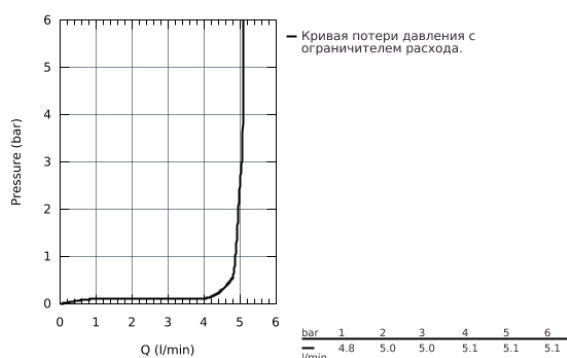

23 425 LS0 EURODISC JOY СМЕСИТЕЛЬ ОДНОРЫЧАЖНЫЙ ДЛЯ РАКОВИНЫ DN 15 S-SIZE

ОПИСАНИЕ ПРОДУКТА

- монтаж на одно отверстие
- металлический рычаг
- **GROHE FeatherControl** Joystick картридж
- **GROHE StarLight** хромированная поверхность
-
- **GROHE EcoJoy SpeedClean** аэратор с ограничением расхода воды 5,7 л/мин
- **GROHE FastFixation Plus** Система монтажа
- сливной гарнитур 1 1/4"
- гибкая подводка
- минимальное давление 1,0 бар