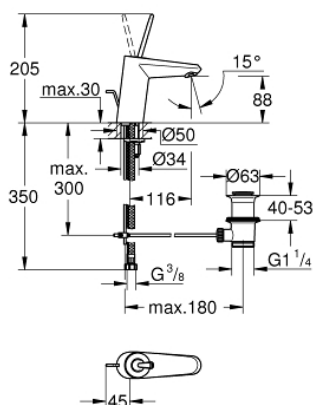

23 425 LS0 EURODISC JOY СМЕСИТЕЛЬ ОДНОРЫЧАЖНЫЙ ДЛЯ РАКОВИНЫ DN 15 S-SIZE

ОПИСАНИЕ ПРОДУКТА

- монтаж на одно отверстие
- металлический рычаг
- **GROHE FeatherControl** Joystick картридж
- **GROHE StarLight** хромированная поверхность
-
- **GROHE EcoJoy SpeedClean** аэратор с ограничением расхода воды 5,7 л/мин
- **GROHE FastFixation Plus** Система монтажа
- сливной гарнитур 1 1/4"
- гибкая подводка
- минимальное давление 1,0 бар

23 425 LS0 EURODISC JOY СМЕСИТЕЛЬ ОДНОРЫЧАЖНЫЙ ДЛЯ РАКОВИНЫ DN 15 S-SIZE

ЗАПАСНЫЕ ЧАСТИ

- 1: Рычаг (Order-nr. 46906LS0)
 - 2: Картридж Joystick (Order-nr. 46907000)
 - 3: Тяга (Order-nr. 46739000)
 - 4: МОНТАЖНЫЙ НАБОР (Order-nr. 46645000)
 - 5: Сливной гарнитур 1 1/4 (Order-nr. 28910000)
 - 6: Аэратор (Order-nr. 48159000)
 - 7: Монтажный ключ (Order-nr. 19017000)*
 - 8: шаровая тяга (Order-nr. 07341000)*
- * Optional accessories