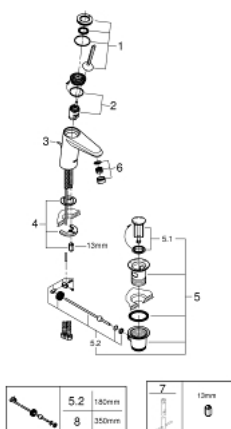

23 425 LS0 EURODISC JOY СМЕСИТЕЛЬ ОДНОРЫЧАЖНЫЙ ДЛЯ РАКОВИНЫ DN 15 S-SIZE

ОПИСАНИЕ ПРОДУКТА

- монтаж на одно отверстие
- металлический рычаг
- **GROHE FeatherControl** Joystick картридж
- **GROHE StarLight** хромированная поверхность
-
- **GROHE EcoJoy SpeedClean** аэратор с ограничением расхода воды 5,7 л/мин
- **GROHE FastFixation Plus** Система монтажа
- сливной гарнитур 1 1/4"
- гибкая подводка
- минимальное давление 1,0 бар

23 425 LS0 EURODISC JOY СМЕСИТЕЛЬ ОДНОРЫЧАЖНЫЙ ДЛЯ РАКОВИНЫ DN 15 S-SIZE

ЗАПАСНЫЕ ЧАСТИ

- 1: Рычаг (Order-nr. 46906LS0)
 - 2: Картридж Joystick (Order-nr. 46907000)
 - 3: Тяга (Order-nr. 46739000)
 - 4: МОНТАЖНЫЙ НАБОР (Order-nr. 46645000)
 - 5: Сливной гарнитур 1 1/4 (Order-nr. 28910000)
 - 6: Аэратор (Order-nr. 48159000)
 - 7: Монтажный ключ (Order-nr. 19017000)*
 - 8: шаровая тяга (Order-nr. 07341000)*
- * Optional accessories