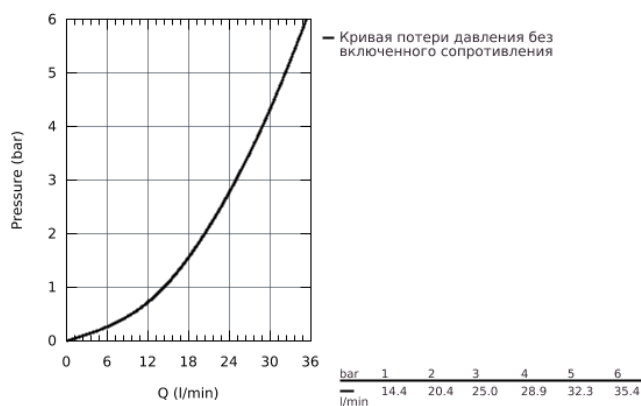

34 065 EN2 GROHTHERM 1000 COSMOPOLITAN M ТЕРМОСТАТ ДЛЯ ДУША, DN 15

ОПИСАНИЕ ПРОДУКТА

- настенный монтаж
- **GROHE StarLight** поверхность
- **GROHE MetalGrip** эргономичная металлическая рукоятка
- **GROHE SafeStop** стопор безопасности при 38°C
-
- **GROHE SafeStop Plus** опционно ограничитель температуры на 43°C, включен
- **GROHE TurboStat** встроенный термоэлемент
- встроенный стопор смешанной воды
-
- рукоятка регулировки напора с кнопкой для экономии воды **GROHE EcoButton** и индивидуально устанавливаемым стопором
- керамический вентиль 1/2", 180°
- отвод для душа снизу 1/2"
- встроенные обратные клапаны
- грязеулавливающие фильтры
- с защитой от обратного потока
- скрытые S-образные эксцентрики
- металлическая розетка
- минимальное давление 1,0 бар
- **GROHE EcoJoy** Технология совершенного потока при уменьшенном расходе воды