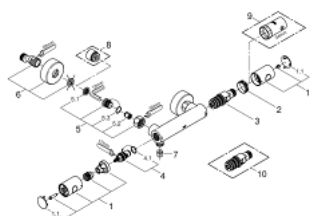

34 065 EN2 GROHTHERM 1000 COSMOPOLITAN M ТЕРМОСТАТ ДЛЯ ДУША, DN 15

ОПИСАНИЕ ПРОДУКТА

- настенный монтаж
- **GROHE StarLight** поверхность
- **GROHE MetalGrip** эргономичная металлическая рукоятка
- **GROHE SafeStop** стопор безопасности при 38°C
-
- **GROHE SafeStop Plus** опционно ограничитель температуры на 43°C, включен
- **GROHE TurboStat** встроенный термоэлемент
- встроенный стопор смешанной воды
-
- рукоятка регулировки напора с кнопкой для экономии воды **GROHE EcoButton** и индивидуально устанавливаемым стопором
- керамический вентиль 1/2", 180°
- отвод для душа снизу 1/2"
- встроенные обратные клапаны
- грязеулавливающие фильтры
- с защитой от обратного потока
- скрытые S-образные эксцентрики
- металлическая розетка
- минимальное давление 1,0 бар
- **GROHE EcoJoy** Технология совершенного потока при уменьшенном расходе воды

34 065 EN2 GROHTHERM 1000 COSMOPOLITAN M ТЕРМОСТАТ ДЛЯ ДУША, DN 15

ЗАПАСНЫЕ ЧАСТИ

- 1: Metal handle 1/2" (Order-nr. 47984EN0)
- 2: Крепежное кольцо (Order-nr. 47743000)
- 3: Картридж (Order-nr. 47439000)
- 4: Керам.вент.1/2,стопор справ,пов.180град. (Order-nr. 45346000)
- 5: non-return valves US (Order-nr. 47189EN0)
- 6: S-union US (Order-nr. 12662EN0)
- 7: Обратный клапан (Order-nr. 08565000)
- 8: Втулка-удлинение 20 мм 2 шт/уп (Order-nr. 0713000M)*
- 9: Ключ (Order-nr. 19332000)*
- 10: Реверсивный термоэлемент 1/2 (Order-nr. 47175000)*