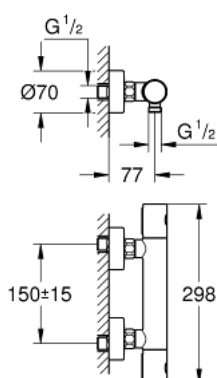

34 065 EN2 GROHTHERM 1000 COSMOPOLITAN M ТЕРМОСТАТ ДЛЯ ДУША, DN 15

ОПИСАНИЕ ПРОДУКТА

- настенный монтаж
- **GROHE StarLight** поверхность
- **GROHE MetalGrip** эргономичная металлическая рукоятка
- **GROHE SafeStop** стопор безопасности при 38°C
-
- **GROHE SafeStop Plus** опционно ограничитель температуры на 43°C, включен
- **GROHE TurboStat** встроенный термоэлемент
- встроенный стопор смешанной воды
-
- рукоятка регулировки напора с кнопкой для экономии воды **GROHE EcoButton** и индивидуально устанавливаемым стопором
- керамический вентиль 1/2", 180°
- отвод для душа снизу 1/2"
- встроенные обратные клапаны
- грязеулавливающие фильтры
- с защитой от обратного потока
- скрытые S-образные эксцентрики
- металлическая розетка
- минимальное давление 1,0 бар
- **GROHE EcoJoy** Технология совершенного потока при уменьшенном расходе воды

34 065 EN2 GROHTHERM 1000 COSMOPOLITAN M ТЕРМОСТАТ ДЛЯ ДУША, DN 15

ЗАПАСНЫЕ ЧАСТИ

- 1: Metal handle 1/2" (Order-nr. 47984EN0)
- 2: Крепежное кольцо (Order-nr. 47743000)
- 3: Картридж (Order-nr. 47439000)
- 4: Керам.вент.1/2,стопор справ,пов.180град. (Order-nr. 45346000)
- 5: non-return valves US (Order-nr. 47189EN0)
- 6: S-union US (Order-nr. 12662EN0)
- 7: Обратный клапан (Order-nr. 08565000)
- 8: Втулка-удлинение 20 мм 2 шт/уп (Order-nr. 0713000M)*
- 9: Ключ (Order-nr. 19332000)*
- 10: Реверсивный термоэлемент 1/2 (Order-nr. 47175000)*