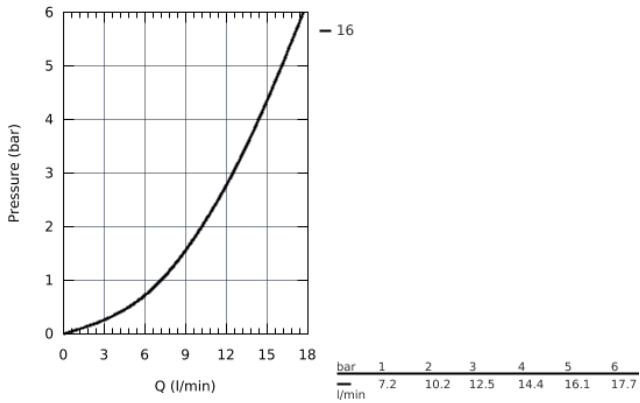

32 868 000 BAUCLASSIC СМЕСИТЕЛЬ ОДНОРЫЧАЖНЫЙ ДЛЯ РАКОВИНЫ DN 15