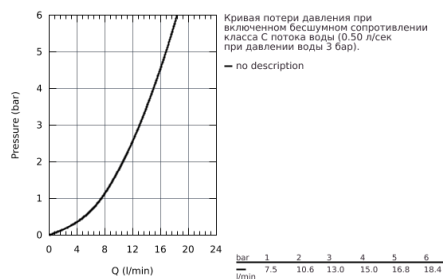

32 868 000 BAUCLASSIC СМЕСИТЕЛЬ ОДНОРЫЧАЖНЫЙ ДЛЯ РАКОВИНЫ DN 15

ОПИСАНИЕ ПРОДУКТА

- для свободностоящих раковин
- металлический рычаг
- GROHE Longlife керамический картридж 28 мм
- GROHE StarLight хромированная поверхность
- аэратор
- сливной гарнитур 1 1/4"
- гибкая подводка
- система быстрого монтажа