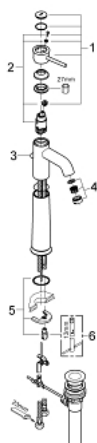

32 868 000 BAUCLASSIC СМЕСИТЕЛЬ ОДНОРЫЧАЖНЫЙ ДЛЯ РАКОВИНЫ DN 15

ОПИСАНИЕ ПРОДУКТА

- для свободностоящих раковин
- металлический рычаг
- GROHE Longlife керамический картридж 28 мм
- GROHE StarLight хромированная поверхность
- аэратор
- сливной гарнитур 1 1/4"
- гибкая подводка
- система быстрого монтажа

32 868 000 BAUCLASSIC СМЕСИТЕЛЬ ОДНОРЫЧАЖНЫЙ ДЛЯ РАКОВИНЫ DN 15

32 868 000 BAUCLASSIC СМЕСИТЕЛЬ ОДНОРЫЧАЖНЫЙ ДЛЯ РАКОВИНЫ DN 15

ЗАПАСНЫЕ ЧАСТИ

- 1: Рычаг (Order-nr. 46761000)
 - 2: Картридж керамический (Order-nr. 46580000)
 - 3: Тяга (Order-nr. 06329000)
 - 4: Аэратор (Order-nr. 13952000)
 - 5: Резьбовое соединение (Order-nr. 46249000)
 - 6: Монтажный ключ (Order-nr. 19017000)*
- * Optional accessories