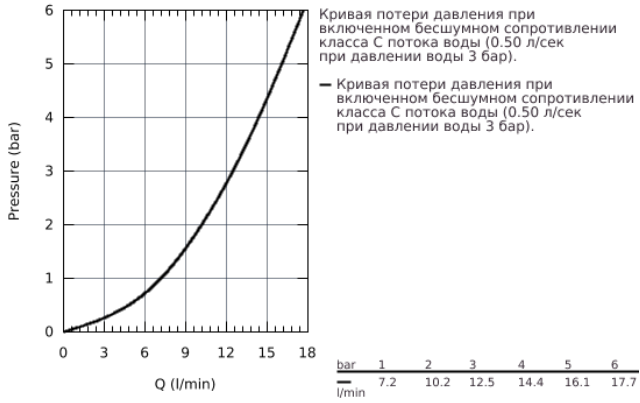

32 868 000 BAUCLASSIC СМЕСИТЕЛЬ ОДНОРЫЧАЖНЫЙ ДЛЯ РАКОВИНЫ DN 15