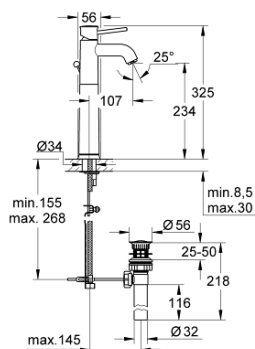

32 868 000 BAUCLASSIC СМЕСИТЕЛЬ ОДНОРЫЧАЖНЫЙ ДЛЯ РАКОВИНЫ DN 15

ОПИСАНИЕ ПРОДУКТА

- для свободностоящих раковин
- металлический рычаг
- GROHE Longlife керамический картридж 28 мм
- GROHE StarLight хромированная поверхность
- аэратор
- сливной гарнитур 1 1/4"
- гибкая подводка
- система быстрого монтажа

32 868 000 BAUCLASSIC СМЕСИТЕЛЬ ОДНОРЫЧАЖНЫЙ ДЛЯ РАКОВИНЫ DN 15

32 868 000 BAUCLASSIC СМЕСИТЕЛЬ ОДНОРЫЧАЖНЫЙ ДЛЯ РАКОВИНЫ DN 15

ЗАПАСНЫЕ ЧАСТИ

- 1: Рычаг (Order-nr. 46761000)
 - 2: Картридж керамический (Order-nr. 46580000)
 - 3: Тяга (Order-nr. 06329000)
 - 4: Аэратор (Order-nr. 13952000)
 - 5: Резьбовое соединение (Order-nr. 46249000)
 - 6: Монтажный ключ (Order-nr. 19017000)*
- * Optional accessories