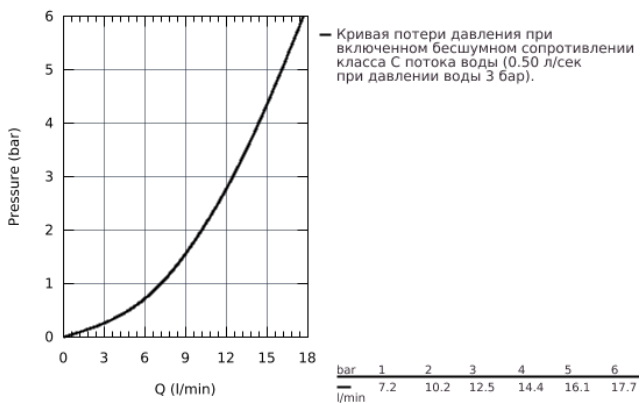

32 868 000 BAUCLASSIC СМЕСИТЕЛЬ ОДНОРЫЧАЖНЫЙ ДЛЯ РАКОВИНЫ DN 15