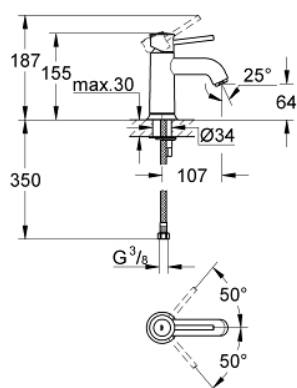

23 162 000 BAUCLASSIC СМЕСИТЕЛЬ ОДНОРЫЧАЖНЫЙ ДЛЯ РАКОВИНЫ DN 15

ОПИСАНИЕ ПРОДУКТА

- монтаж на одно отверстие
- металлический рычаг
- **GROHE Longlife** керамический картридж **28 мм**
- **GROHE StarLight** хромированная поверхность
- аэратор
- гладкий корпус
- гибкая подводка
- система быстрого монтажа

23 162 000 BAUCLASSIC СМЕСИТЕЛЬ ОДНОРЫЧАЖНЫЙ ДЛЯ РАКОВИНЫ DN 15

23 162 000 BAUCLASSIC СМЕСИТЕЛЬ ОДНОРЫЧАЖНЫЙ ДЛЯ РАКОВИНЫ DN 15

ЗАПАСНЫЕ ЧАСТИ

- 1: Рычаг (Order-nr. 46761000)
 - 2: Картридж керамический (Order-nr. 46580000)
 - 3: Аэратор (Order-nr. 13952000)
 - 4: Резьбовое соединение (Order-nr. 46249000)
 - 5: Монтажный ключ (Order-nr. 19017000)*
- * Optional accessories