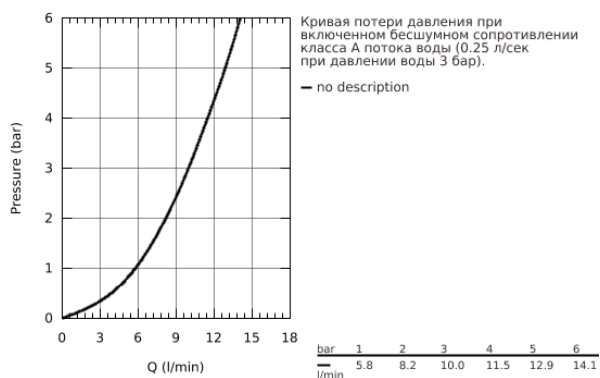

23 162 000 BAUCLASSIC СМЕСИТЕЛЬ ОДНОРЫЧАЖНЫЙ ДЛЯ РАКОВИНЫ DN 15

ОПИСАНИЕ ПРОДУКТА

- монтаж на одно отверстие
- металлический рычаг
- **GROHE Longlife** керамический картридж **28 мм**
- **GROHE StarLight** хромированная поверхность
- аэратор
- гладкий корпус
- гибкая подводка
- система быстрого монтажа