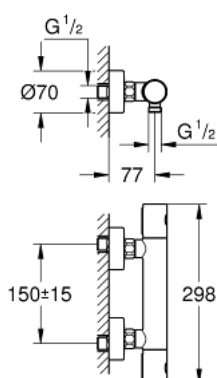

34 065 DL2 GROHTHERM 1000 COSMOPOLITAN M ТЕРМОСТАТ ДЛЯ ДУША, DN 15

ОПИСАНИЕ ПРОДУКТА

- настенный монтаж
- **GROHE StarLight** поверхность
- **GROHE MetalGrip** эргономичная металлическая рукоятка
- **GROHE SafeStop** стопор безопасности при 38°C
- **GROHE SafeStop Plus** опционно ограничитель температуры на 43°C, включен
- **GROHE TurboStat** встроенный термоэлемент
- встроенный стопор смешанной воды
- рукоятка регулировки напора с кнопкой для экономии воды **GROHE EcoButton** и индивидуально устанавливаемым стопором
- керамический вентиль 1/2", 180°
- отвод для душа снизу 1/2"
- встроенные обратные клапаны
- грязеулавливающие фильтры
- с защитой от обратного потока
- скрытые S-образные эксцентрики
- металлическая розетка
- минимальное давление 1,0 бар
- **GROHE EcoJoy** Технология совершенного потока при уменьшенном расходе воды