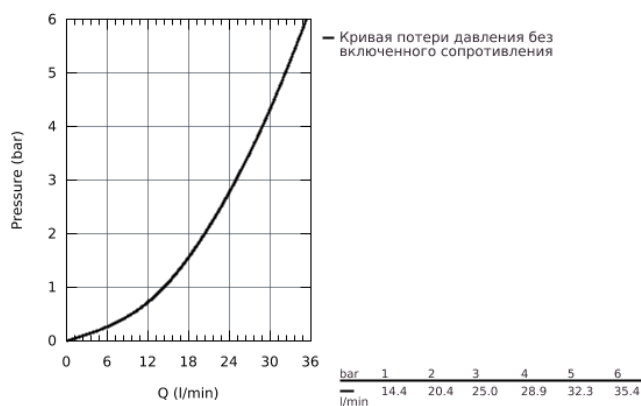

34 065 DL2 GROHTHERM 1000 COSMOPOLITAN M ТЕРМОСТАТ ДЛЯ ДУША, DN 15

ОПИСАНИЕ ПРОДУКТА

- настенный монтаж
- **GROHE StarLight** поверхность
- **GROHE MetalGrip** эргономичная металлическая рукоятка
- **GROHE SafeStop** стопор безопасности при 38°C
- **GROHE SafeStop Plus** опционно ограничитель температуры на 43°C, включен
- **GROHE TurboStat** встроенный термоэлемент
- встроенный стопор смешанной воды
- рукоятка регулировки напора с кнопкой для экономии воды **GROHE EcoButton** и индивидуально устанавливаемым стопором
- керамический вентиль 1/2", 180°
- отвод для душа снизу 1/2"
- встроенные обратные клапаны
- грязеулавливающие фильтры
- с защитой от обратного потока
- скрытые S-образные эксцентрики
- металлическая розетка
- минимальное давление 1,0 бар
- **GROHE EcoJoy** Технология совершенного потока при уменьшенном расходе воды