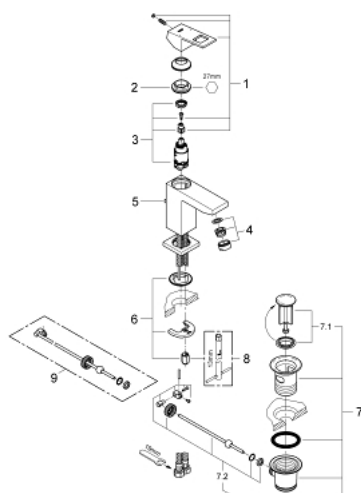

23 127 000 EUROCUBE СМЕСИТЕЛЬ ОДНОРЫЧАЖНЫЙ ДЛЯ РАКОВИНЫ DN 15 S-SIZE

ОПИСАНИЕ ПРОДУКТА

- монтаж на одно отверстие
- металлический рычаг
- **GROHE SilkMove** керамический картридж **28 мм**
- ограничитель температуры
- **GROHE StarLight** хромированная поверхность
- **GROHE QuickFix Plus** installation system
- аэратор
- сливной гарнитур 1 1/4"
- гибкая подводка

23 127 000 EUROCUBE СМЕСИТЕЛЬ ОДНОРЫЧАЖНЫЙ ДЛЯ РАКОВИНЫ DN 15 S-SIZE

23 127 000 EUROCUBE СМЕСИТЕЛЬ ОДНОРЫЧАЖНЫЙ ДЛЯ РАКОВИНЫ DN 15 S-SIZE

ЗАПАСНЫЕ ЧАСТИ

- 1: Рычаг (Order-nr. 46786000)
 - 2: Крепежное кольцо (Order-nr. 46715000)
 - 3: Картридж керамический (Order-nr. 46580000)
 - 4: Аэратор (Order-nr. 13929000)
 - 5: Тяга (Order-nr. 46787000)
 - 6: МОНТАЖНЫЙ НАБОР (Order-nr. 46645000)
 - 7: Сливной гарнитур 1 1/4 (Order-nr. 28910000)
 - 8: Монтажный ключ (Order-nr. 19017000)*
 - 9: шаровая тяга (Order-nr. 07341000)*
- * Optional accessories