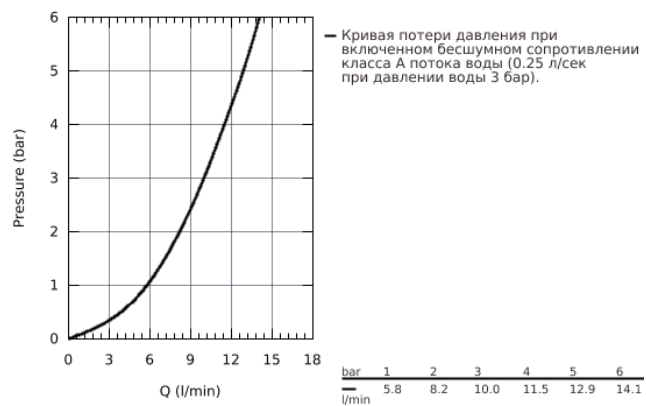

23 127 000 EUROCUBE СМЕСИТЕЛЬ ОДНОРЫЧАЖНЫЙ ДЛЯ РАКОВИНЫ DN 15 S-SIZE

ОПИСАНИЕ ПРОДУКТА

- монтаж на одно отверстие
- металлический рычаг
- **GROHE SilkMove** керамический картридж **28 мм**
- ограничитель температуры
- **GROHE StarLight** хромированная поверхность
- **GROHE QuickFix Plus** installation system
- аэратор
- сливной гарнитур 1 1/4"
- гибкая подводка

23 127 000 EUROCUBE СМЕСИТЕЛЬ ОДНОРЫЧАЖНЫЙ ДЛЯ РАКОВИНЫ DN 15 S-SIZE

23 127 000 EUROCUBE СМЕСИТЕЛЬ ОДНОРЫЧАЖНЫЙ ДЛЯ РАКОВИНЫ DN 15 S-SIZE

ЗАПАСНЫЕ ЧАСТИ

- 1: Рычаг (Order-nr. 46786000)
 - 2: Крепежное кольцо (Order-nr. 46715000)
 - 3: Картридж керамический (Order-nr. 46580000)
 - 4: Аэратор (Order-nr. 13929000)
 - 5: Тяга (Order-nr. 46787000)
 - 6: МОНТАЖНЫЙ НАБОР (Order-nr. 46645000)
 - 7: Сливной гарнитур 1 1/4 (Order-nr. 28910000)
 - 8: Монтажный ключ (Order-nr. 19017000)*
 - 9: шаровая тяга (Order-nr. 07341000)*
- * Optional accessories