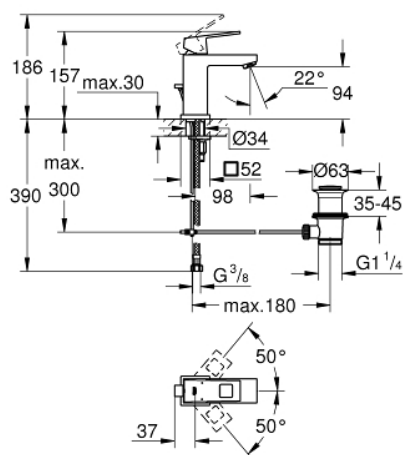

23 127 000 EUROCUBE СМЕСИТЕЛЬ ОДНОРЫЧАЖНЫЙ ДЛЯ РАКОВИНЫ DN 15 S-SIZE

ОПИСАНИЕ ПРОДУКТА

- монтаж на одно отверстие
- металлический рычаг
- **GROHE SilkMove** керамический картридж **28 мм**
- ограничитель температуры
- **GROHE StarLight** хромированная поверхность
- **GROHE QuickFix Plus** installation system
- аэратор
- сливной гарнитур 1 1/4"
- гибкая подводка

23 127 000 EUROCUBE СМЕСИТЕЛЬ ОДНОРЫЧАЖНЫЙ ДЛЯ РАКОВИНЫ DN 15 S-SIZE

23 127 000 EUROCUBE СМЕСИТЕЛЬ ОДНОРЫЧАЖНЫЙ ДЛЯ РАКОВИНЫ DN 15 S-SIZE

ЗАПАСНЫЕ ЧАСТИ

- 1: Рычаг (Order-nr. 46786000)
 - 2: Крепежное кольцо (Order-nr. 46715000)
 - 3: Картридж керамический (Order-nr. 46580000)
 - 4: Аэратор (Order-nr. 13929000)
 - 5: Тяга (Order-nr. 46787000)
 - 6: МОНТАЖНЫЙ НАБОР (Order-nr. 46645000)
 - 7: Сливной гарнитур 1 1/4 (Order-nr. 28910000)
 - 8: Монтажный ключ (Order-nr. 19017000)*
 - 9: шаровая тяга (Order-nr. 07341000)*
- * Optional accessories