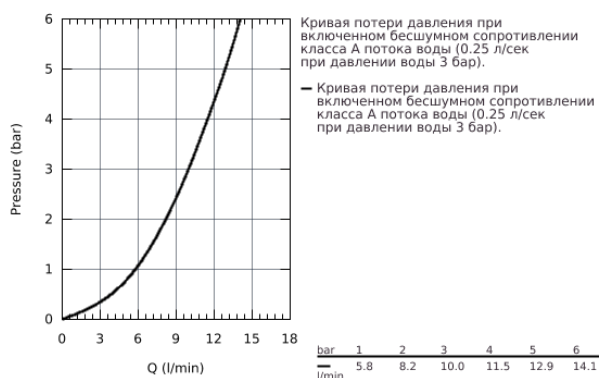

23 127 000 EUROCUBE СМЕСИТЕЛЬ ОДНОРЫЧАЖНЫЙ ДЛЯ РАКОВИНЫ DN 15 S-SIZE

ОПИСАНИЕ ПРОДУКТА

- монтаж на одно отверстие
- металлический рычаг
- **GROHE SilkMove** керамический картридж **28 мм**
- ограничитель температуры
- **GROHE StarLight** хромированная поверхность
- **GROHE QuickFix Plus** installation system
- аэратор
- сливной гарнитур 1 1/4"
- гибкая подводка