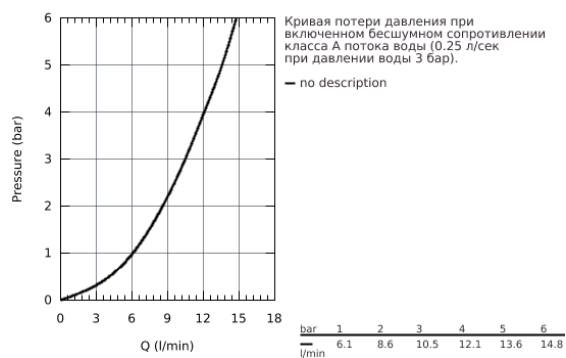

31 367 000 BAUEDGE СМЕСИТЕЛЬ ОДНОРЫЧАЖНЫЙ ДЛЯ МОЙКИ, DN 15

ОПИСАНИЕ ПРОДУКТА

- высокий излив
- монтаж на одно отверстие
- **GROHE StarLight** хромированная поверхность
- **GROHE Longlife** керамический картридж **28 мм**
- излив с аэратором
- поворотный трубкообразный излив
- радиус поворота 360°
- гибкая подводка
- система быстрого монтажа
- минимальное давление 1,0 бар