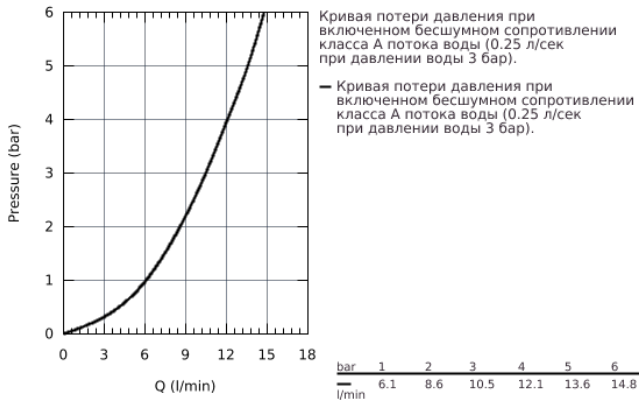

31 367 000 BAUEDGE СМЕСИТЕЛЬ ОДНОРЫЧАЖНЫЙ ДЛЯ МОЙКИ, DN 15