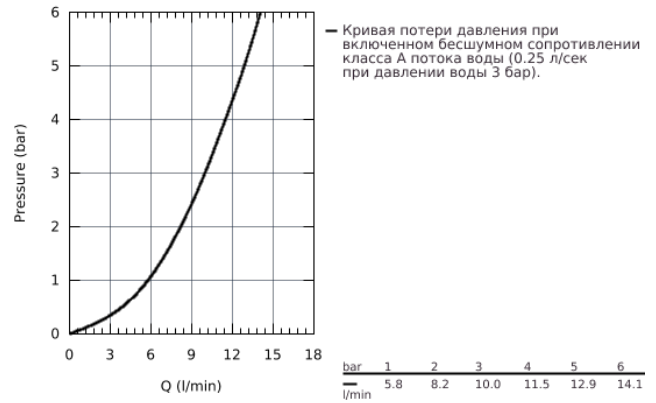

31 367 000 BAUEDGE СМЕСИТЕЛЬ ОДНОРЫЧАЖНЫЙ ДЛЯ МОЙКИ, DN 15