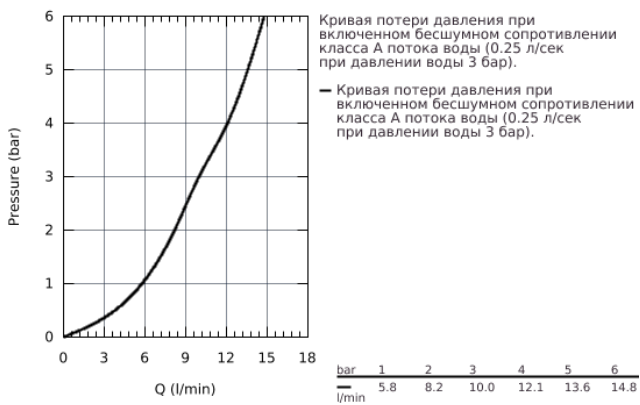

31 367 000 BAUEDGE СМЕСИТЕЛЬ ОДНОРЫЧАЖНЫЙ ДЛЯ МОЙКИ, DN 15