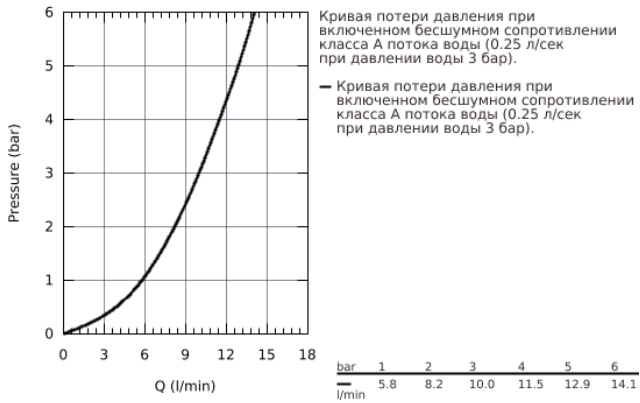

31 367 000 BAUEDGE СМЕСИТЕЛЬ ОДНОРЫЧАЖНЫЙ ДЛЯ МОЙКИ, DN 15