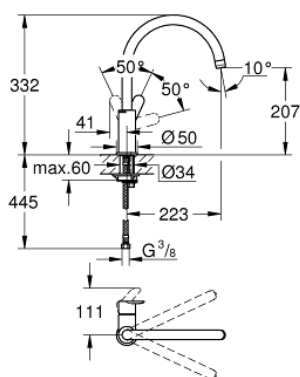

31 367 000 BAUEDGE СМЕСИТЕЛЬ ОДНОРЫЧАЖНЫЙ ДЛЯ МОЙКИ, DN 15

ОПИСАНИЕ ПРОДУКТА

- высокий излив
- монтаж на одно отверстие
- **GROHE StarLight** хромированная поверхность
- **GROHE Longlife** керамический картридж **28 мм**
- излив с аэратором
- поворотный трубкообразный излив
- радиус поворота 360°
- гибкая подводка
- система быстрого монтажа
- минимальное давление 1,0 бар

31 367 000 BAUEDGE СМЕСИТЕЛЬ ОДНОРЫЧАЖНЫЙ ДЛЯ МОЙКИ, DN 15

31 367 000 BAUEDGE СМЕСИТЕЛЬ ОДНОРЫЧАЖНЫЙ ДЛЯ МОЙКИ, DN 15

ЗАПАСНЫЕ ЧАСТИ

- 1: Lever (Order-nr. 46812000)
- 2: Картридж керамический (Order-nr. 46580000)
- 3: Аэратор (Order-nr. 13928000)
- 4: Резьбовое соединение (Order-nr. 46249000)
- 5: Крепежное кольцо (Order-nr. 46715000)
- 6: колпачок (Order-nr. 46581000)
- 7: Монтажный ключ (Order-nr. 19017000)*