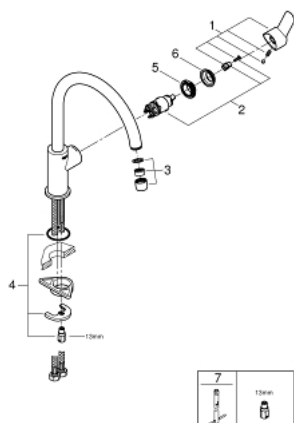

31 367 000 BAUEDGE СМЕСИТЕЛЬ ОДНОРЫЧАЖНЫЙ ДЛЯ МОЙКИ, DN 15

ОПИСАНИЕ ПРОДУКТА

- высокий излив
- монтаж на одно отверстие
- **GROHE StarLight** хромированная поверхность
- **GROHE Longlife** керамический картридж **28 мм**
- излив с аэратором
- поворотный трубкообразный излив
- радиус поворота 360°
- гибкая подводка
- система быстрого монтажа
- минимальное давление 1,0 бар

31 367 000 BAUEDGE СМЕСИТЕЛЬ ОДНОРЫЧАЖНЫЙ ДЛЯ МОЙКИ, DN 15

31 367 000 BAUEDGE СМЕСИТЕЛЬ ОДНОРЫЧАЖНЫЙ ДЛЯ МОЙКИ, DN 15

ЗАПАСНЫЕ ЧАСТИ

- 1: Lever (Order-nr. 46812000)
- 2: Картридж керамический (Order-nr. 46580000)
- 3: Аэратор (Order-nr. 13928000)
- 4: Резьбовое соединение (Order-nr. 46249000)
- 5: Крепежное кольцо (Order-nr. 46715000)
- 6: колпачок (Order-nr. 46581000)
- 7: Монтажный ключ (Order-nr. 19017000)*