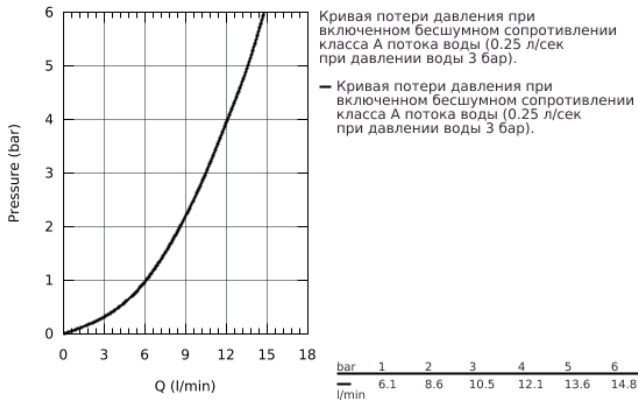

31 368 000 BAULOOP СМЕСИТЕЛЬ ОДНОРЫЧАЖНЫЙ ДЛЯ МОЙКИ, DN 15