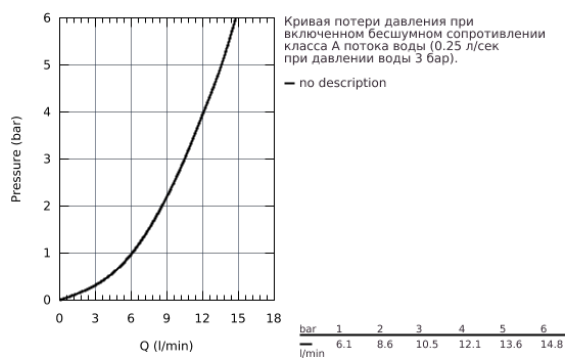

ОПИСАНИЕ ПРОДУКТА

- высокий излив
- монтаж на одно отверстие
- **GROHE StarLight** поверхность
- **GROHE Longlife** керамический картридж **28 мм**
- излив с аэратором
- поворотный трубкообразный излив
- радиус поворота 360°
- гибкая подводка
- система быстрого монтажа
- минимальное давление 1,0 бар