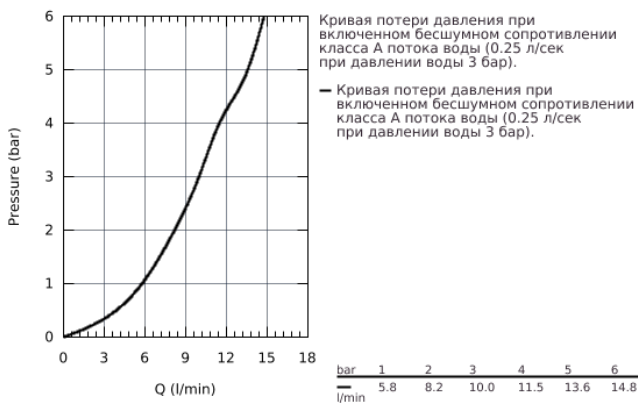

31 368 000 BAULOOP СМЕСИТЕЛЬ ОДНОРЫЧАЖНЫЙ ДЛЯ МОЙКИ, DN 15