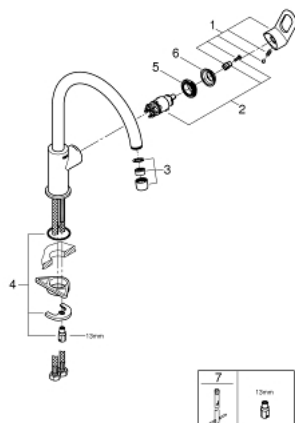

### ОПИСАНИЕ ПРОДУКТА

- высокий излив
- монтаж на одно отверстие
- **GROHE StarLight** поверхность
- **GROHE Longlife** керамический картридж **28 мм**
- излив с аэратором
- поворотный трубкообразный излив
- радиус поворота 360°
- гибкая подводка
- система быстрого монтажа
- минимальное давление 1,0 бар

### 31 368 000 BAULOOP СМЕСИТЕЛЬ ОДНОРЫЧАЖНЫЙ ДЛЯ МОЙКИ, DN 15

### ЗАПАСНЫЕ ЧАСТИ

- 1: Рычаг (Order-nr. 46779000)
- 2: Картридж керамический (Order-nr. 46580000)
- 3: Аэратор (Order-nr. 13928000)
- 4: Резьбовое соединение (Order-nr. 46249000)
- 5: Крепежное кольцо (Order-nr. 46715000)
- 6: колпачок (Order-nr. 46581000)
- 7: Монтажный ключ (Order-nr. 19017000)\*