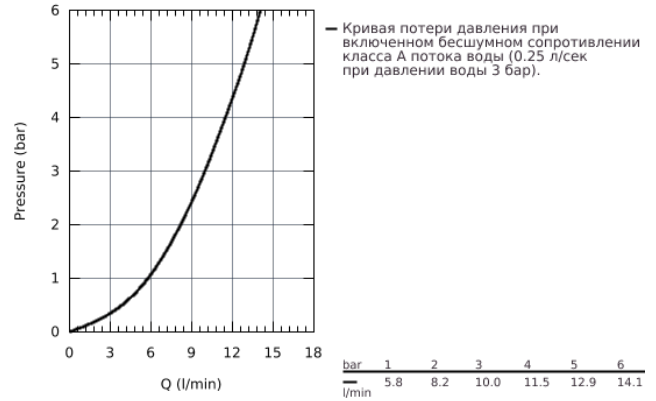

31 368 000 BAULOOP СМЕСИТЕЛЬ ОДНОРЫЧАЖНЫЙ ДЛЯ МОЙКИ, DN 15