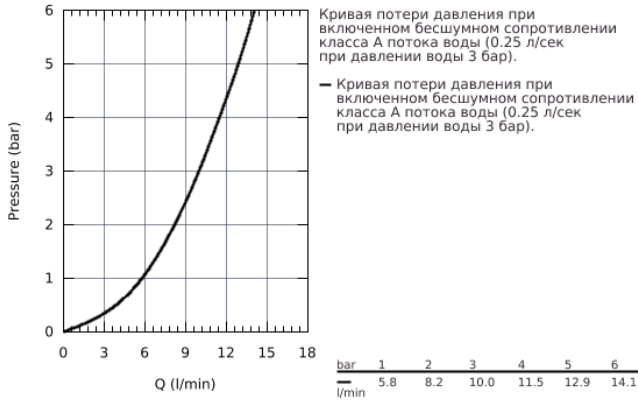

31 368 000 BAULOOP СМЕСИТЕЛЬ ОДНОРЫЧАЖНЫЙ ДЛЯ МОЙКИ, DN 15