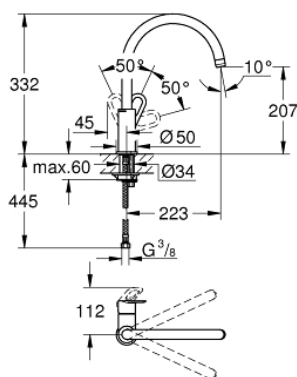

## 31 368 000 BAULOOP СМЕСИТЕЛЬ ОДНОРЫЧАЖНЫЙ ДЛЯ МОЙКИ, DN 15

### ОПИСАНИЕ ПРОДУКТА

- высокий излив
- монтаж на одно отверстие
- **GROHE StarLight** поверхность
- **GROHE Longlife** керамический картридж **28 мм**
- излив с аэратором
- поворотный трубкообразный излив
- радиус поворота 360°
- гибкая подводка
- система быстрого монтажа
- минимальное давление 1,0 бар

### ЗАПАСНЫЕ ЧАСТИ

- 1: Рычаг (Order-nr. 46779000)
- 2: Картридж керамический (Order-nr. 46580000)
- 3: Аэратор (Order-nr. 13928000)
- 4: Резьбовое соединение (Order-nr. 46249000)
- 5: Крепежное кольцо (Order-nr. 46715000)
- 6: колпачок (Order-nr. 46581000)
- 7: Монтажный ключ (Order-nr. 19017000)\*