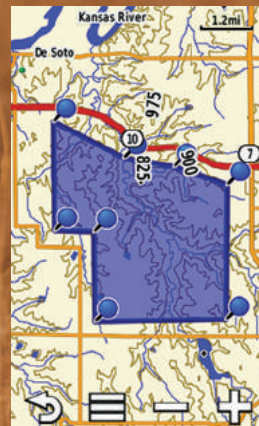

КОМПЛЕКТЫ ALPHA®

Вы без труда подберёте необходимую систему для отслеживания и дрессировки собак любого размера и породы размера благодаря комплектам серии Garmin Alpha, которые включают портативное GPS-устройство и модули для смарт-ошейников серии TT™ на выбор. Портативные приборы Alpha оснащены яркими цветными сенсорными экранами с диагональю 3 дюйма для четкого отображения местоположения ваших собак на предзагруженной карте Топо 6. Кроме того, вам предоставляется бесплатная годовая подписка на использование спутниковых изображений BirdsEye для просмотра реалистичных видов местности, включая леса, дороги, водоемы и пр.

КОМПЛЕКТ TT15

Благодаря полноценному комплекту для дрессировки и слежения, включающему модуль ошейника TT 15 и портативное устройство Alpha 100, вам не придется гадать, где находятся ваши собаки. Комплект имеет 18 уровней продолжительного или моментального воздействия, включая звуковой сигнал и вибрацию.

Геозона: настройте виртуальные границы на карте и получайте предупреждения, если ваша собака выйдет за пределы границ.