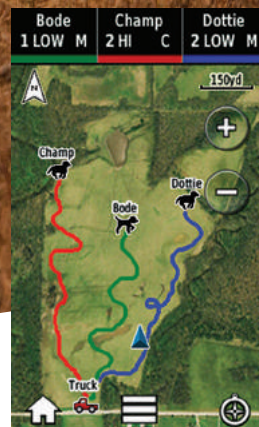

* Дополнительные портативные устройства и смарт-ошейники продаются отдельно.

КОМПЛЕКТЫ ALPHA®

Вы без труда подберёте необходимую систему для отслеживания и дрессировки собак любого размера и породы размера благодаря комплектам серии Garmin Alpha, которые включают портативное GPS-устройство и модули для смарт-ошейников серии TT™ на выбор. Портативные приборы Alpha оснащены яркими цветными сенсорными экранами с диагональю 3 дюйма для четкого отображения местоположения ваших собак на предзагруженной карте Топо 6. Кроме того, вам предоставляется бесплатная годовая подписка на использование спутниковых изображений BirdsEye для просмотра реалистичных видов местности, включая леса, дороги, водоемы и пр.

КОМПЛЕКТ TT15

Благодаря полноценному комплекту для дрессировки и слежения, включающему модуль ошейника TT 15 и портативное устройство Alpha 100, вам не придется гадать, где находятся ваши собаки. Комплект имеет 18 уровней продолжительного или моментального воздействия, включая звуковой сигнал и вибрацию.

Геозона: настройте виртуальные границы на карте и получайте предупреждения, если ваша собака выйдет за пределы границ.

Наблюдайте одновременно до 20 собак или охотников.

Отслеживайте дрессировку нескольких собак на одном экране (показан пример со спутниковым изображением BirdsEye).

КОМПЛЕКТ T5

Мощный, испытанный на практике комплект для слежения за собаками. Прочное и водонепроницаемое до 10 метров устройство T5 не боится сложных условий охоты, обеспечивая дальность передачи до 14 км.