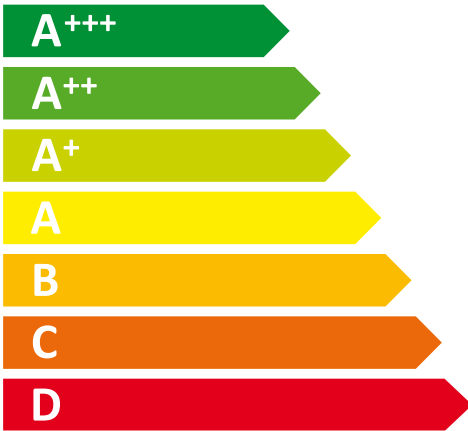

**ENERG**  
енергия · ενεργεια

# KITCHENAID

KCBSX 60600

ENERGIA · ЕНЕРГИЯ  
ΕΝΕΡΓΕΙΑ · ENERGIJA  
ENERGY · ENERGIE · ENERGI

**0**  
kWh/annum

- L

**41** L

**61** dB

2010/1060