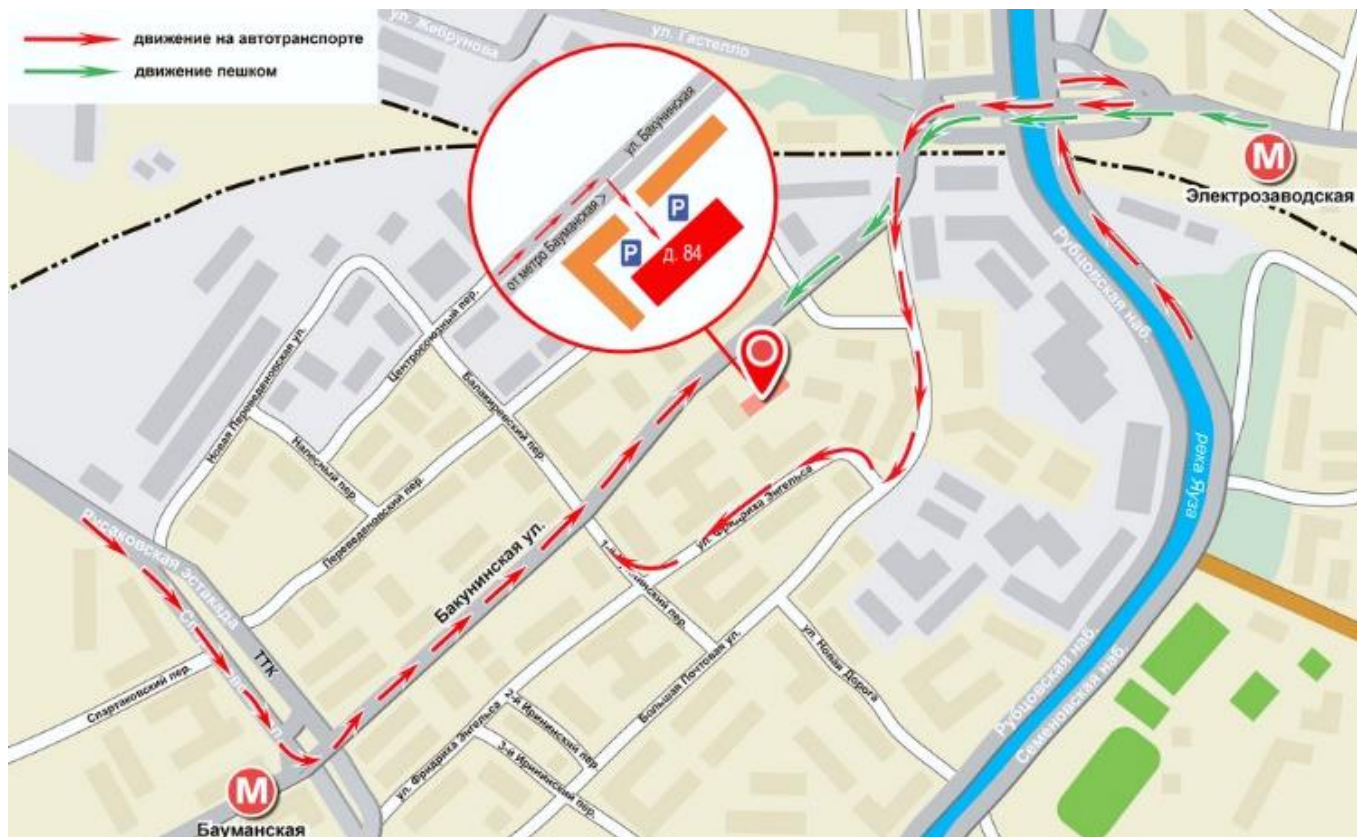

СХЕМА ПРОЕЗДА

Москва, Ул. Фридриха Энгельса д.75 стр.21, этаж 6, офис 615
(заезд и вход с ул. Бакунинская), БЦ "ИТКОЛ"

+7 (495) 374-86-82
+7 (495) 723-11-63

Режим работы

понедельник - пятница	09.00 - 18.00
выходные и праздничные дни	по предварительной договоренности

Мы позаботились обо всех клиентах, планирующих приехать в офис/шоу-рум на автомобиле, и забронировали места на охраняемой парковке рядом со входом в бизнес-центр. Чтобы попасть на территорию бизнес-центра необходимо заранее сообщить ориентировочное время приезда +7 (495) 723-11-63. На въезде на территорию БЦ необходимо будет сообщить, что Вы едете в офис "ГлобалМаркет, номер офиса 615". Далее можете припарковаться на любом свободном месте.