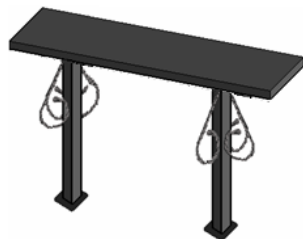

ЛАВКИ

Лавка металл
№1

Лавка металл
№2

Лавка дерево
№3

Лавка металл
со спинкой №4

Лавка дерево
со спинкой №5

Лавка металл
ковка №6
квадрат 10мм.

Лавка дерево
ковка №7
квадрат 10мм.

Лавка металл со спинкой
ковка №8
квадрат 10мм.

Лавка дерево со спинкой
ковка №9
квадрат 10мм.

Лавка дерево
со спинкой №10

Лавка ковка дерево
№11
квадрат 14мм.

Лавка ковка металл
№12
квадрат 10мм.

Лавка ковка дерево
№13
квадрат 10мм.

Лавка ковка дерево
№14
квадрат 14мм.

Лавка ковка дерево
№14а со спинкой
квадрат 14мм.

Лавка ковка дерево
№15
квадрат 10мм.

Лавка ковка металл
№16
квадрат 10мм.

Лавка ковка металл
№17
квадрат 10мм.

Лавка ковка дерево
№18
труба 20*20мм.

Лавка ковка дерево
№19
квадрат 10мм.

Лавка ковка металл
№20
труба 15*15мм.

Лавка ковка металл
№21
труба 15*15мм.

СТОЛЫ (размер столешниц 500*500мм., круглая 550мм.)

Стол №1

Стол с ковкой №2
квадрат 10мм.

Стол с ковкой №3
квадрат 10мм.