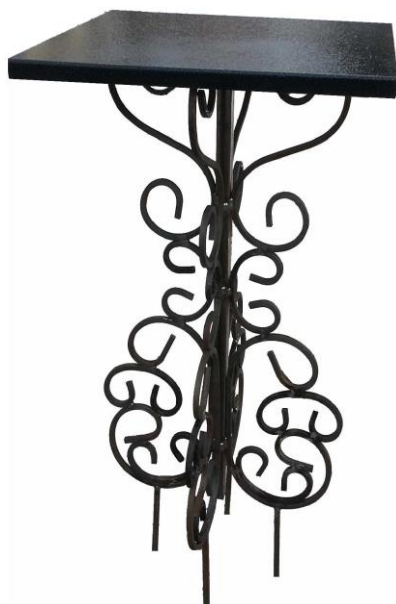

Стол с ковкой №5
квадрат 10мм.