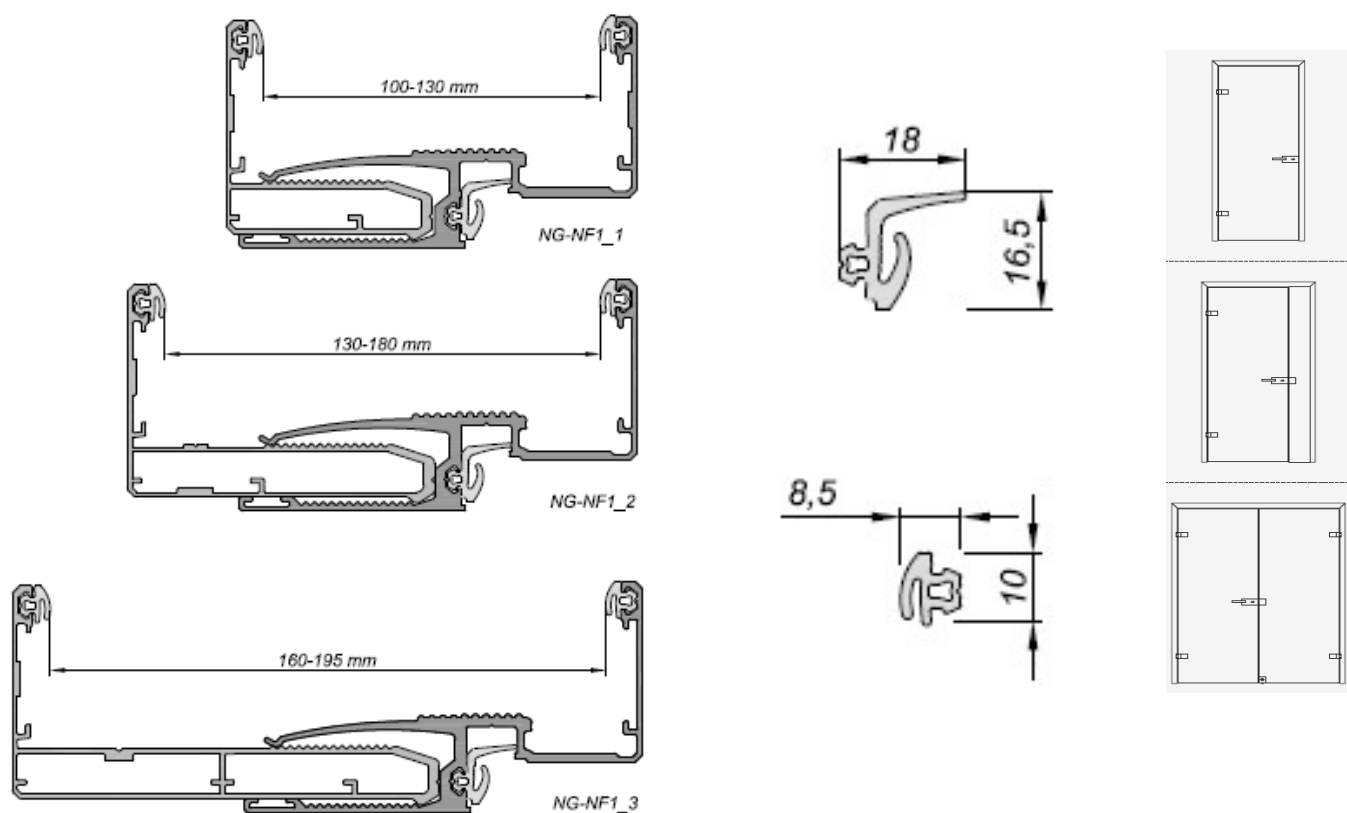

## KARTA TECHNICZNA

### OŚCIEŻNICA

Symbol	Zakres regulacji w [mm]	Materiał	Wykończenie
NG-NF1-100-130SS/ NG-NF1-100-130 NA	100-130	Aluminium	Satyna/ Anoda
NG-NF1-130-160SS/ NG-NF1-130-160 NA	130-160	Aluminium	Satyna/ Anoda
NG-NF1-160-195SS/ NG-NF1-160-195 NA	160-195	Aluminium	Satyna/ Anoda

Komplet na jedne drzwi: 5,8 m wraz z uszczelkami I elementami mocującymi