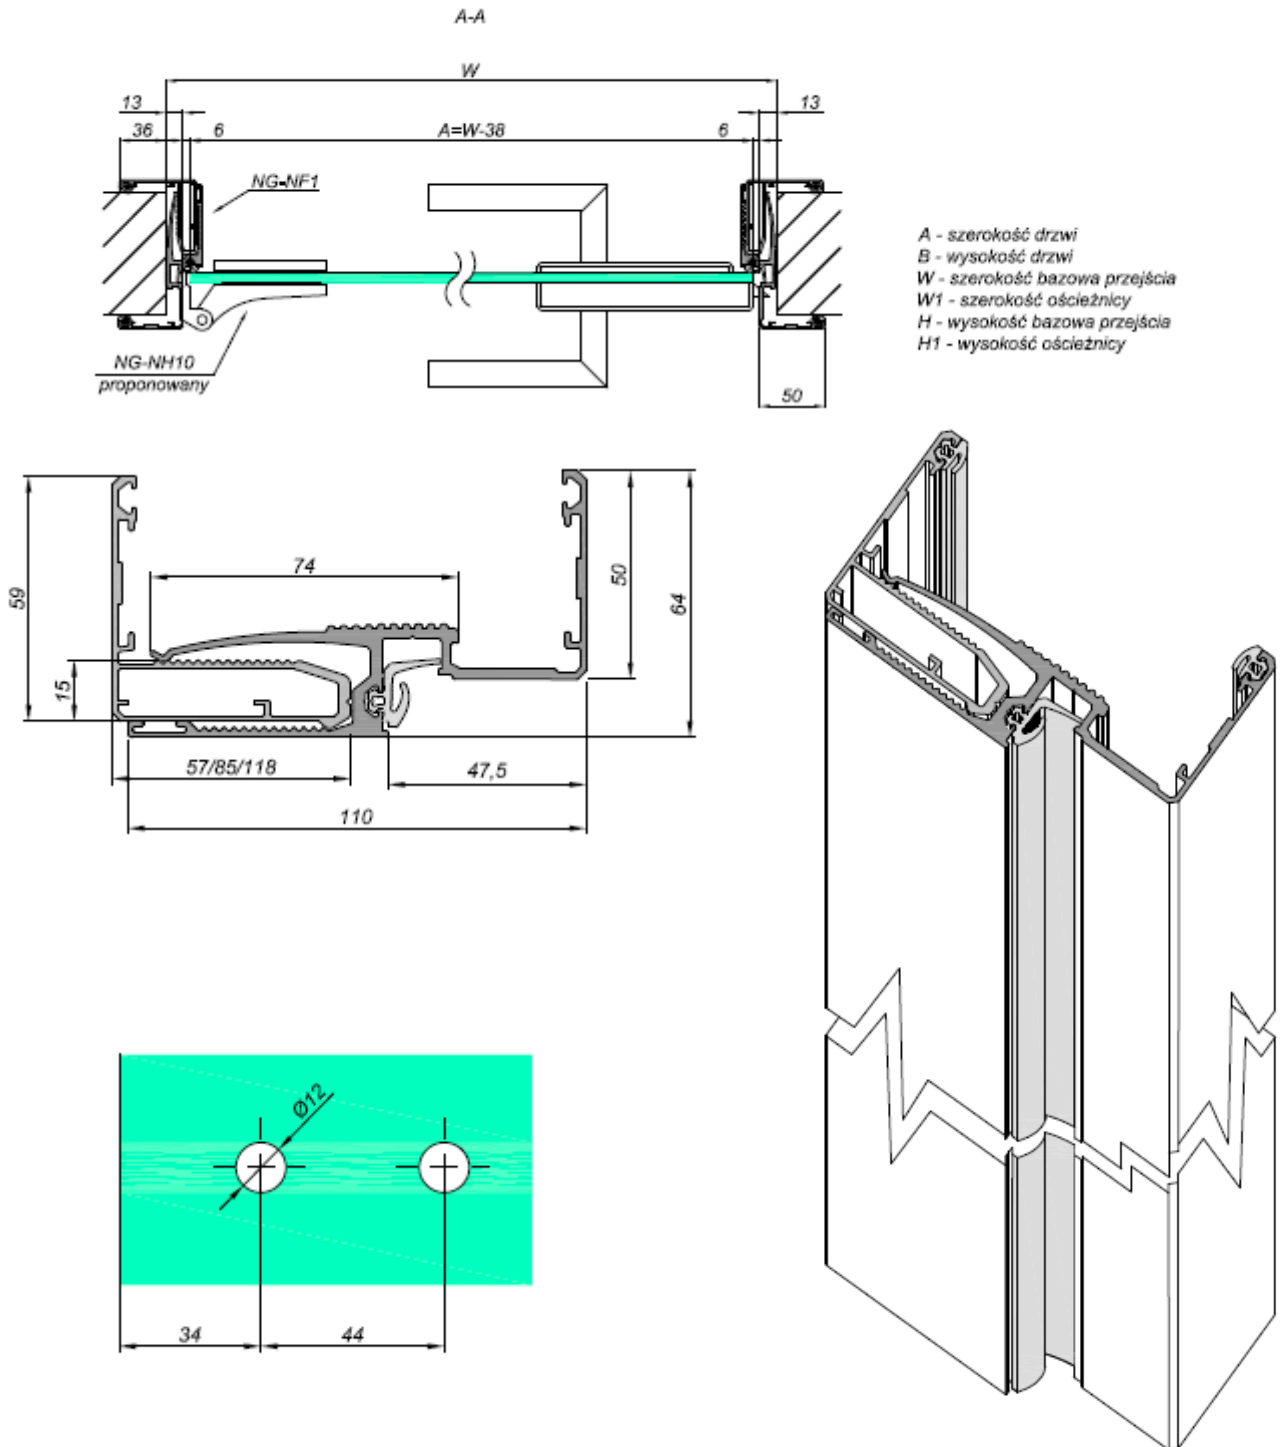

KARTA TECHNICZNA