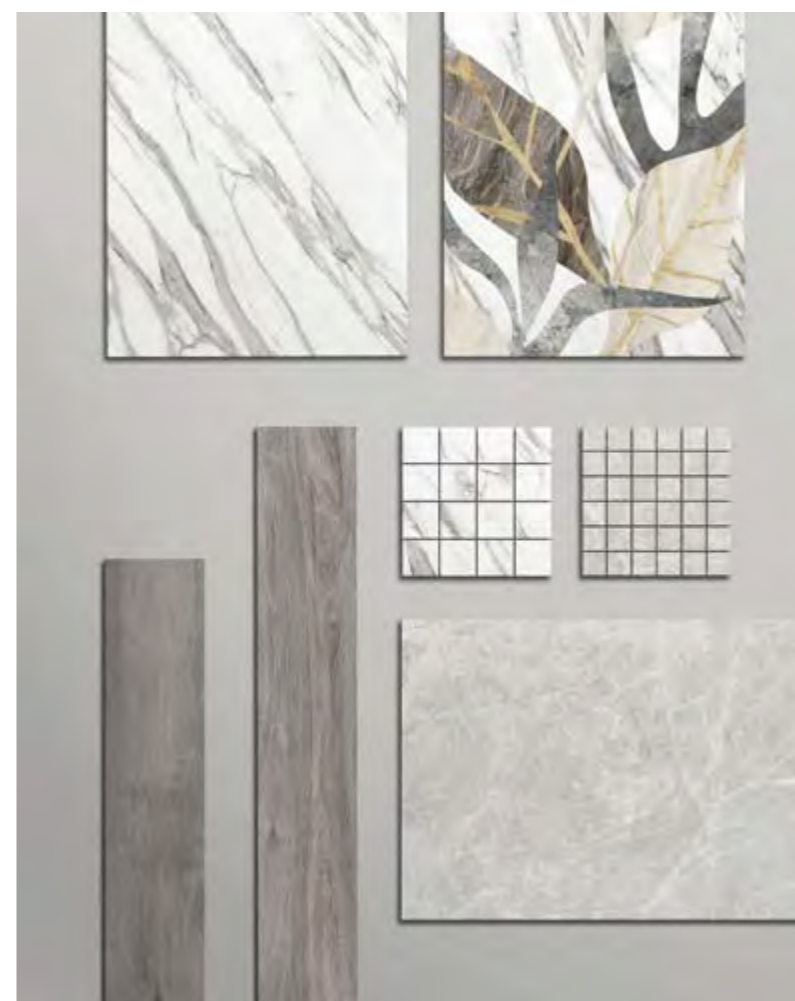

Система материалов LookBook

	Норковый	Темный Греш	Светло-серый	Темно-серый
MarbleSet	 Арабескато Норковый	 Оробико Темный Греш	 Венато Светло-серый	 Иллюжн Темно-серый
Marmostone	 Норковый	 Темный Греш	 Светло-серый	 Темно-серый
Aspenwood	 Бежевый	 Венге	 Серый	 Темно-серый