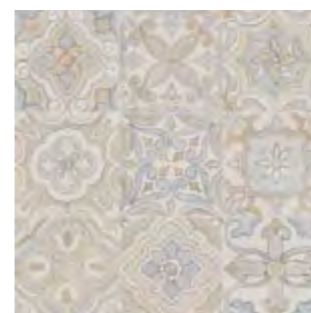

Холодная гамма, Декор "Пэчворк"
K947852R0001VTE0
60x60 Матовый R10A, III