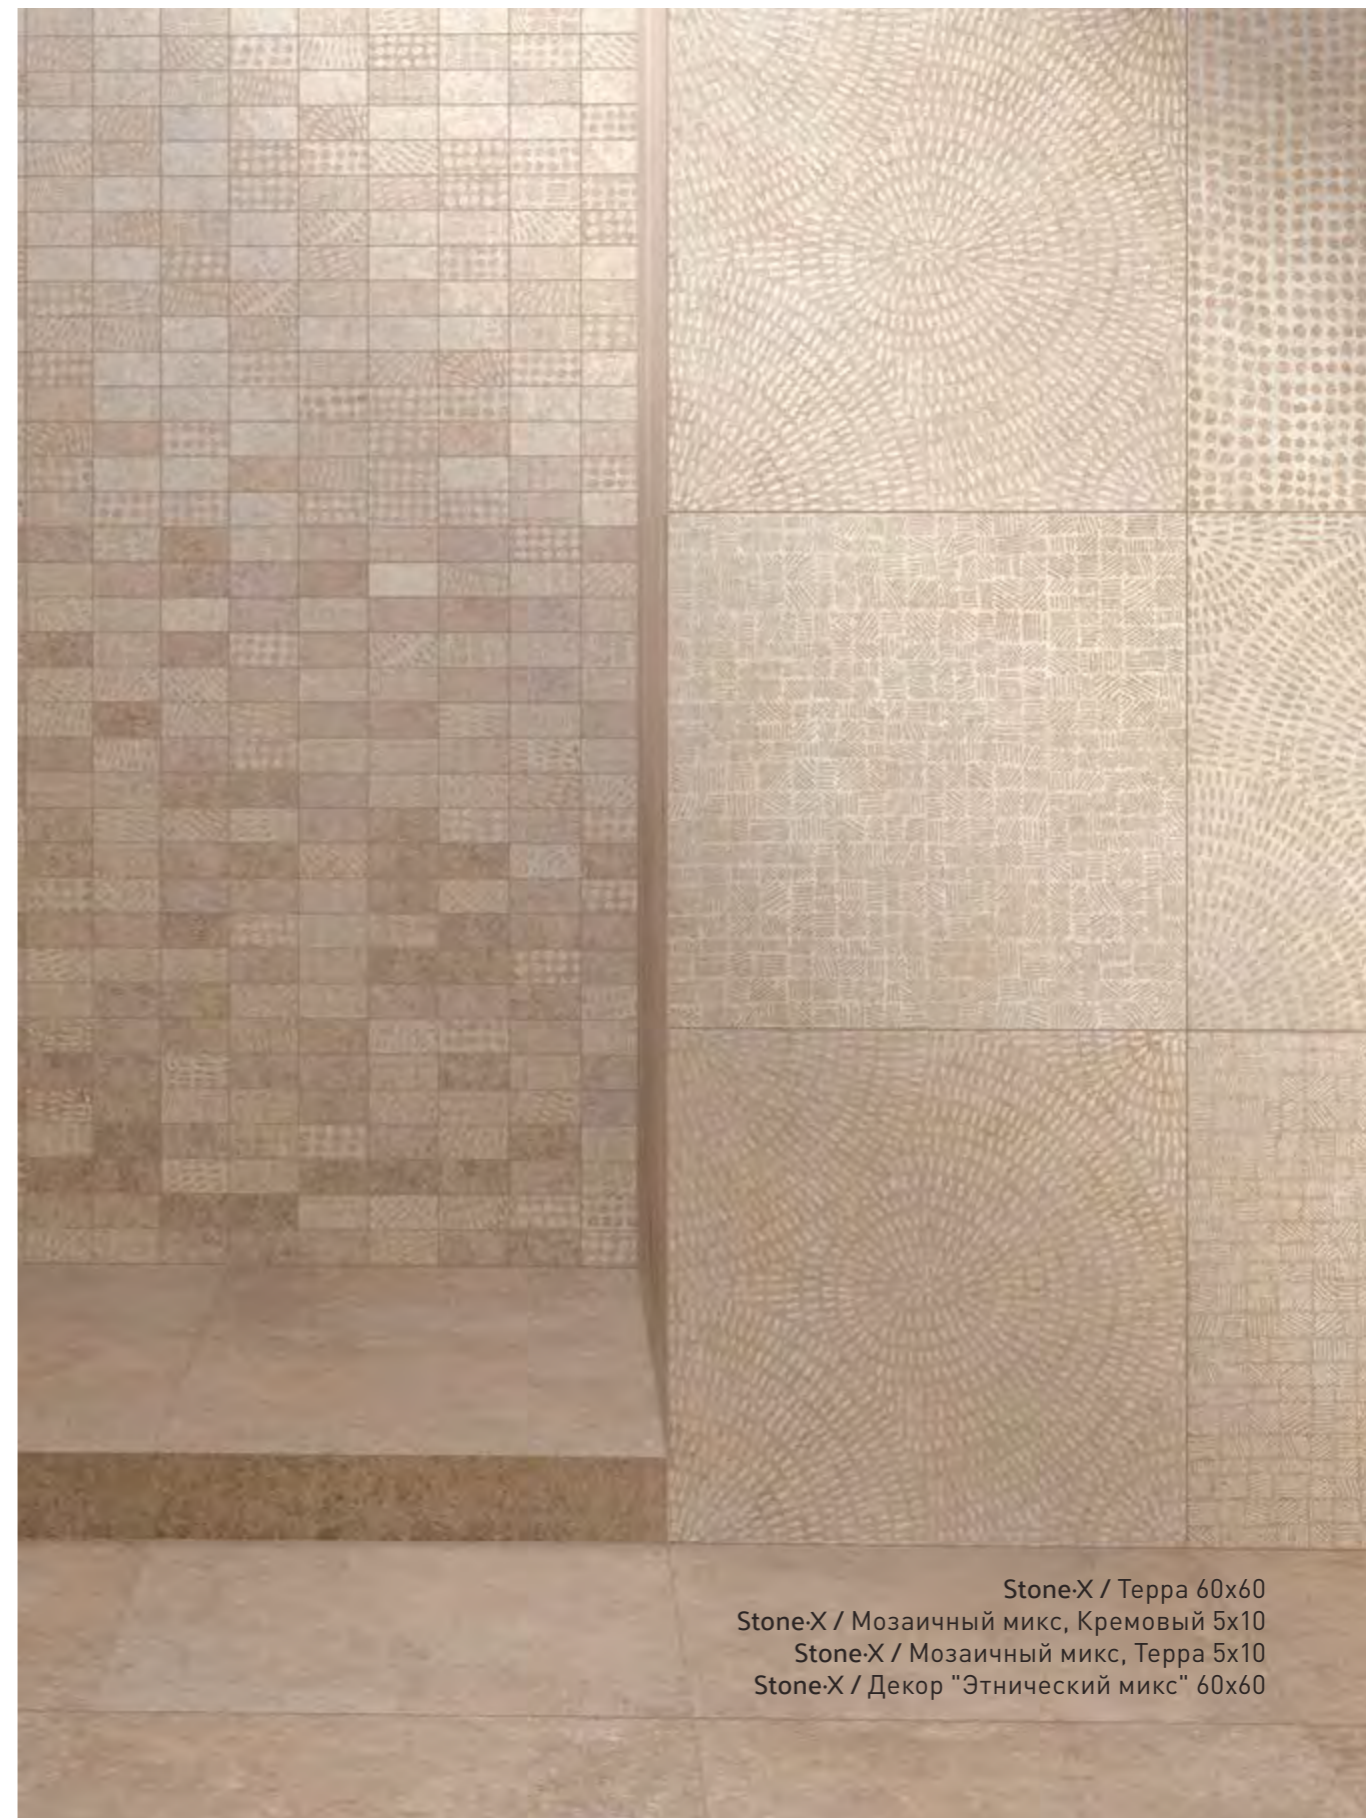

Стена:  
Stone-X / Белый 60x120  
Stone-X / Тауп 30x60

Stone-X / Декор "Этнический микс", Холодная гамма 30x60

Пол:

Stone-X / Тауп 60x60

Stone-X / Декор "Этнический микс", Холодная гамма 60x60

Стена:  
Stone-X / "Микс декор", Теплая гамма 30x60  
Marble-X / Скайрос Кремовый 60x120  
Пол:  
Stone-X / Кремовый 60x120