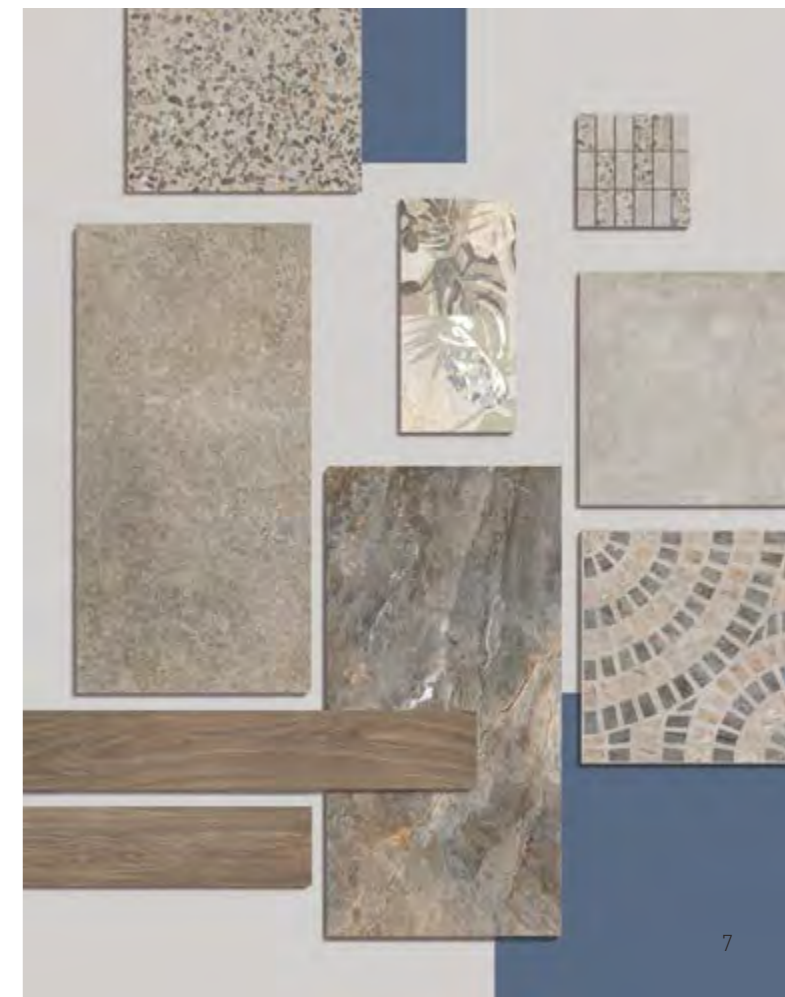

Система материалов MIX

	Кремовый	Терра	Белый	Тауп
Wood-X	 Орех Кремовый	 Орех Голд Терра	 Орех Беленый	 Орех Тауп
Stone-X	 Кремовый	 Терра	 Белый	 Тауп
Marble-X	 Скайрос Кремовый	 Дезерт Роуз Терра	 Бреча Капрайа Белый	 Аугустос Тауп
Terrazzo-X	 Светлый	 Темный	 Светлый	 Темный
Beton-X	 Светлый	 Темный	 Светлый	 Темный