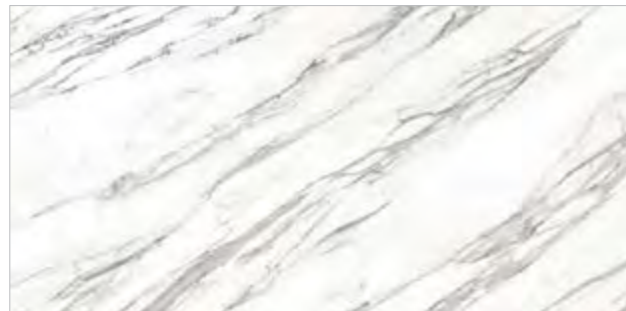

Венато Светло-серый
K951330LPR01VTEP / 60x120 Лаппато R9, III
K951297FLPR1VTST / 60x120 Полированный, II
K951330R0001VTEP* / 60x120 Матовый R10A, III