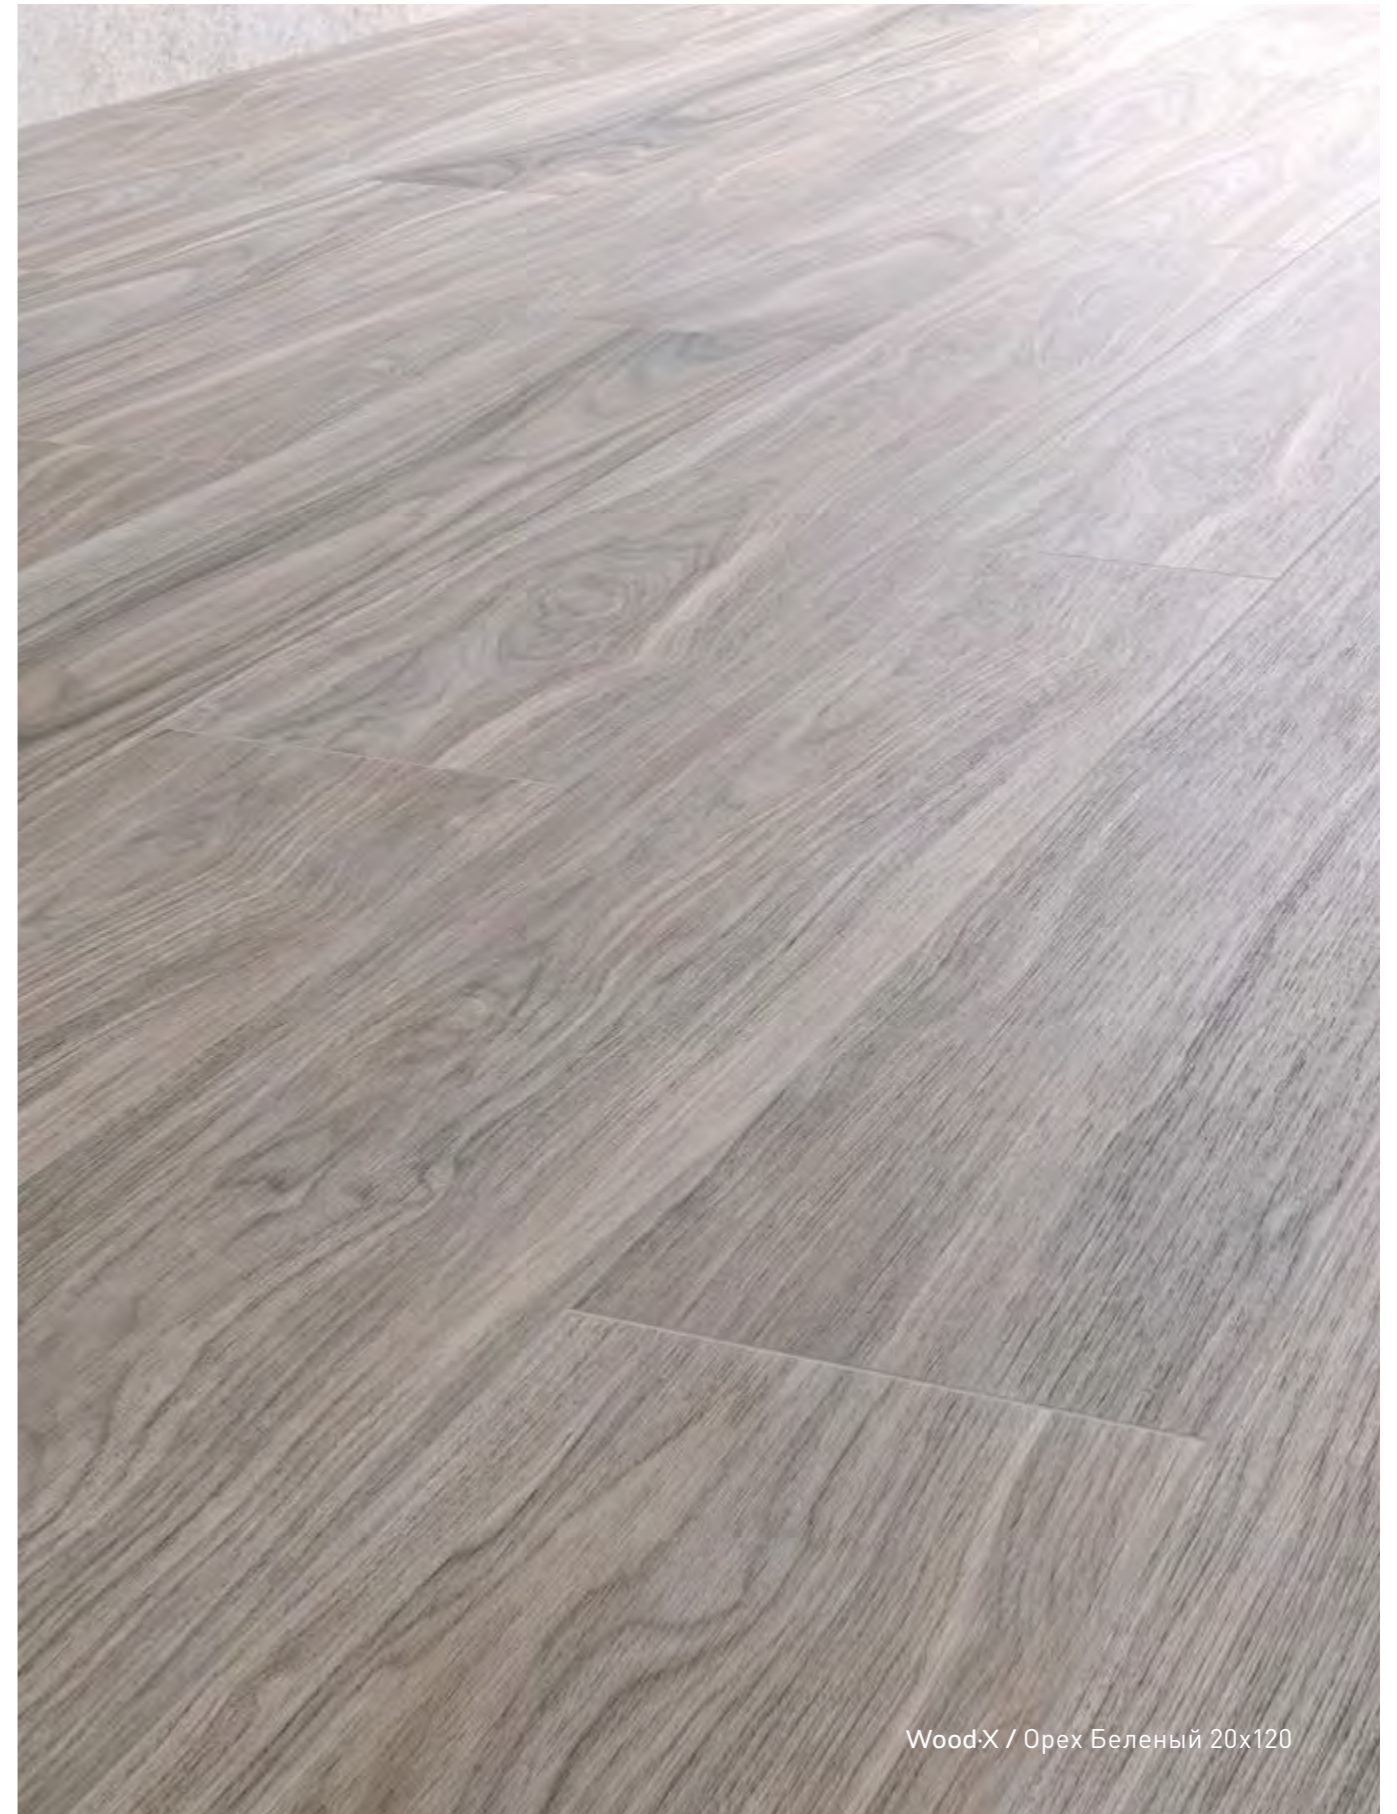

Wood-X / Орех Голд терра 20x120  
Wood-X / Орех Кремовый 20x120

Wood-X / Орех Таун 20x120  
Wood-X / Орех Беленый 20x120

Wood-X / Орех Таун 60x120  
Marble-X / Аугустос Таун 60x120

Wood-X / Орех Беленый 20x120