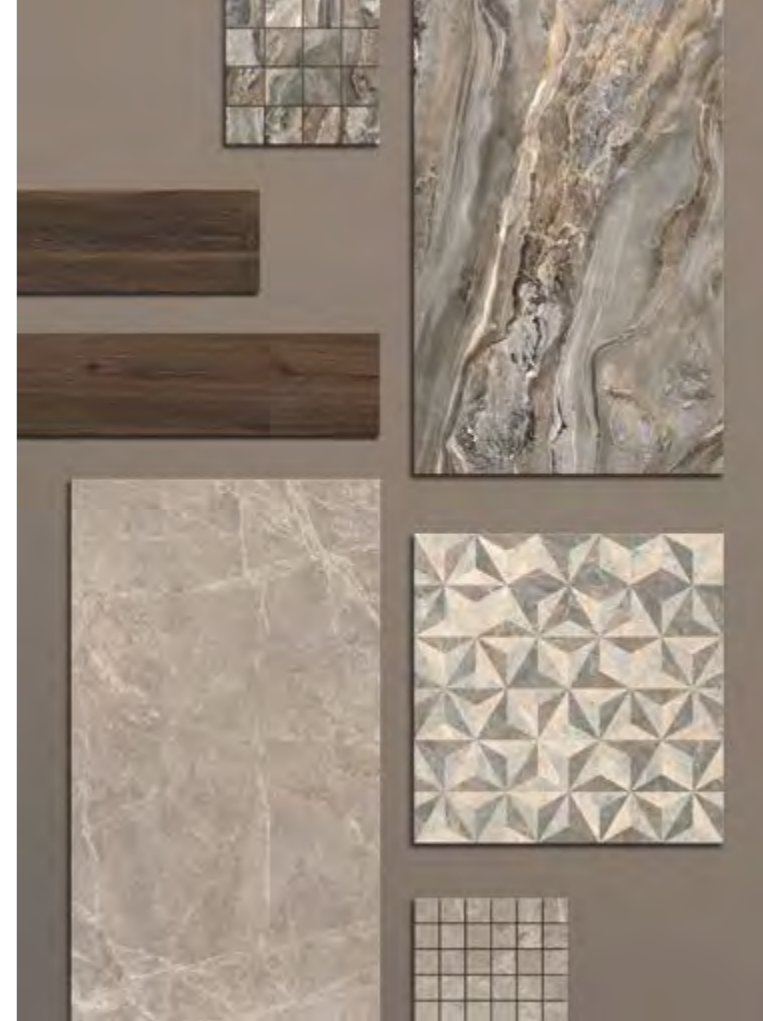

Система материалов LookBook

	Норковый	Темный Греш	Светло-серый	Темно-серый
MarbleSet	 Арабескато Норковый	 Оробико Темный Греш	 Венато Светло-серый	 Иллюжн Темно-серый
Marmostone	 Норковый	 Темный Греш	 Светло-серый	 Темно-серый
Aspenwood	 Бежевый	 Венге	 Серый	 Темно-серый