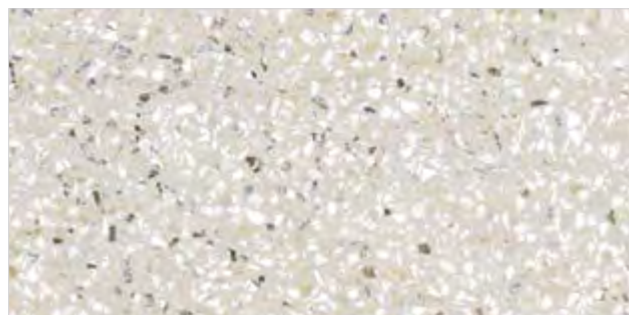

Светлый
K949753LPR01VTEP
60x120 Лаппато R9, III
K949753R0001VTEP*
60x120 Матовый R10A, III