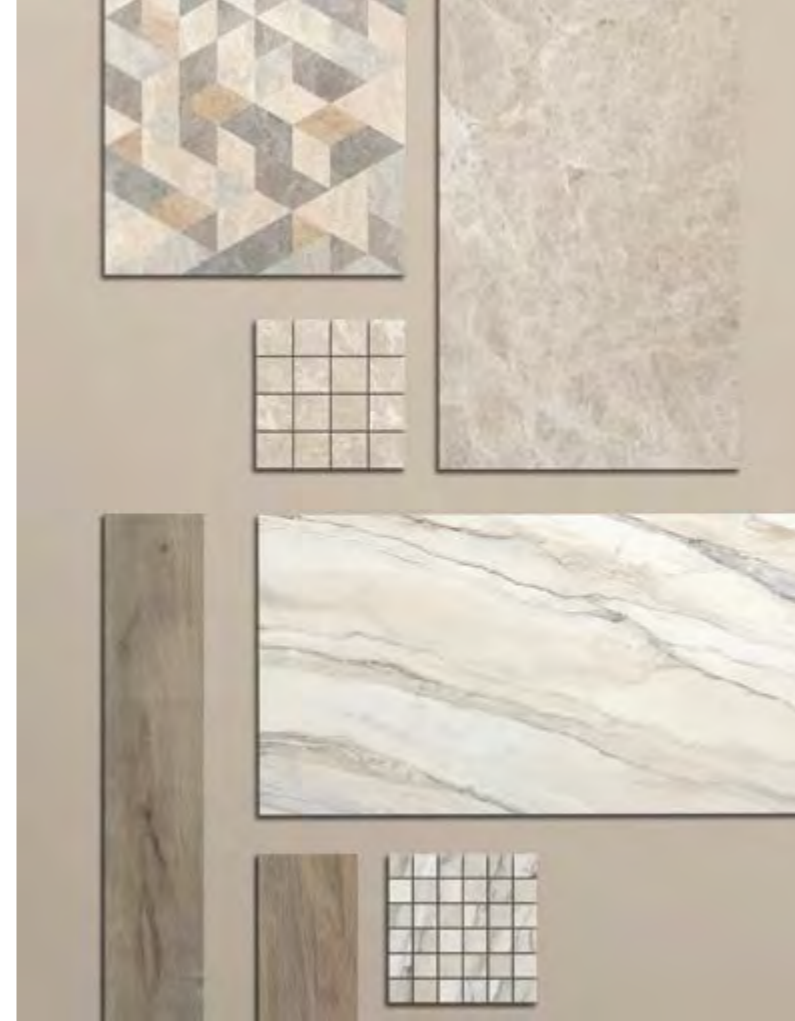

Система материалов LookBook

	Норковый	Темный Греш	Светло-серый	Темно-серый
MarbleSet	 Арабескато Норковый	 Оробико Темный Греш	 Венато Светло-серый	 Иллюжн Темно-серый
Marmostone	 Норковый	 Темный Греш	 Светло-серый	 Темно-серый
Aspenwood	 Бежевый	 Венге	 Серый	 Темно-серый