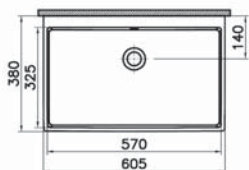

ArchiPlan

NEW

7401B003-0001
Прямоугольная раковина-чаша ArchiPlan с отверстием под смеситель, 60 см, цвет белый.
Для прилегания к стене

18 090 руб.

ArchiPlan

NEW

7404B003-0012
Прямоугольная раковина-чаша ArchiPlan, 60 см, цвет белый.
Для прилегания к стене

17 190 руб.