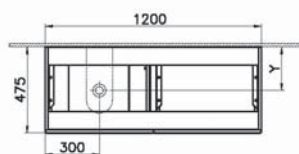

# Origin

NEW

65863

Столешница 120 см, левосторонняя, черный дуб

11 450 руб.

- Без отверстия под смеситель
- МДФ термоформированный
- Должен быть заказан к модулю 65679