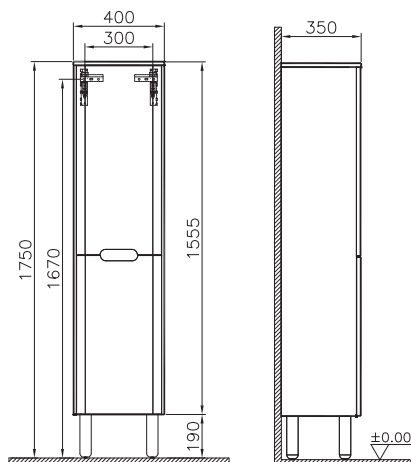

60854
Пенал Sento, с корзиной для белья, 40 см, цвет матовый белый, левосторонний.

54 990 руб.

Возможны 2 варианта установки:

- Крепление к стене без ножек
- Напольная установка на ножках.

Ножки 61069 заказываются отдельно.