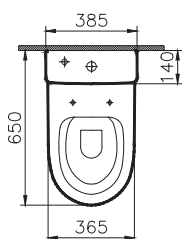

9830B003-7203
Комплект напольного безободкового
пристенного унитаза Sento с тонким сиденьем
микролифт

22 990 руб.

Сделано в России