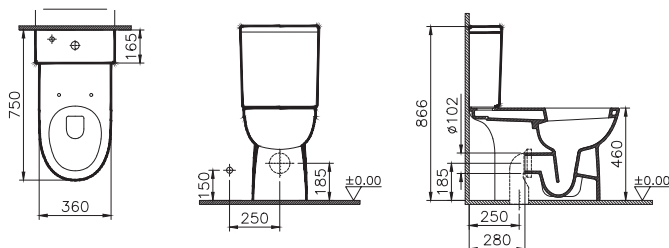

9832B003-7204
Conforma комплект напольного унитаза для людей с ограниченными возможностями

31 990 руб.