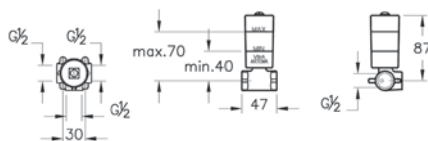

34 690 руб.

A41457EXP

Встроенный запорный кран для управления функцией биде

3 300 руб.

A41455

Встроенный запорный кран (внутренняя часть)

5 700 руб.

Сделано в России