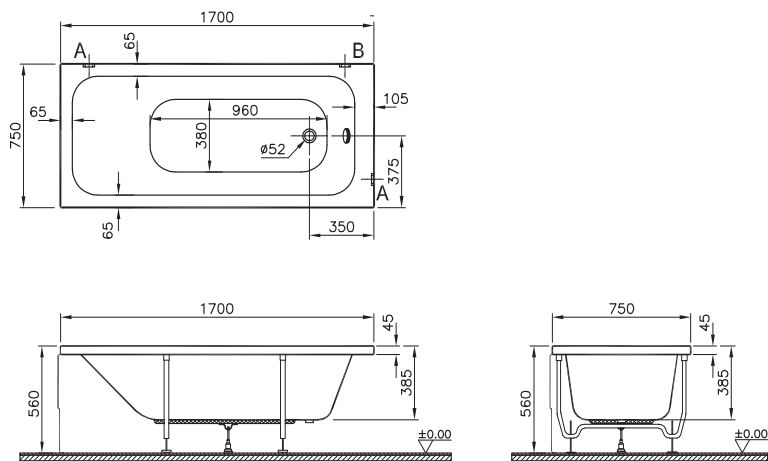

64570001000
Ванна Optimum Neo, 170x75 см

16 290 руб.

51480006000
Передняя панель Neon, 170 см

5 690 руб.

51620001000
Боковая панель, 75 см

5 680 руб.

59996457000
Ножки для ванны Optimum Neo 170x75

3 090 руб.

59970013000
Сифон Silfra

3 890 руб.