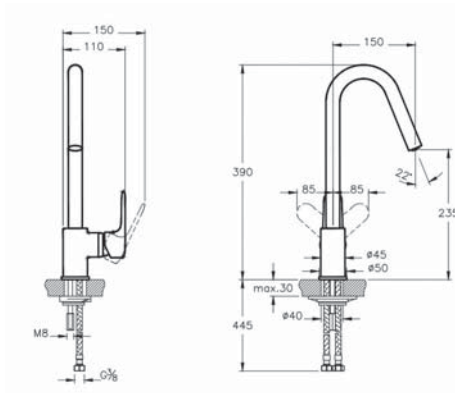

Root Round

NEW

Смеситель Root Round для кухни

	A4274234EXP	20 300 руб.
	A4274226EXP	16 900 руб.
	A42742EXP	13 500 руб.

- Поворотный излив на 360°
- Картридж с ограничителем расхода и температуры воды
- Аэратор со слотом для монеты
- Максимальный расход 5 л/мин
- Рычаг может быть как право-, так и левосторонним