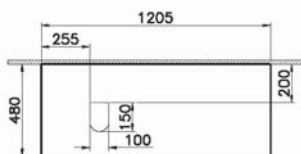

# Origin

**NEW**

65926

Столешница 120 см, левосторонняя, дуб

11 450 руб.

- Без отверстия под смеситель
- МДФ термоформированный
- Должен быть заказан к модулю 65681