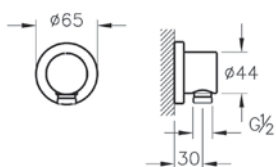

Выход на ручной душ