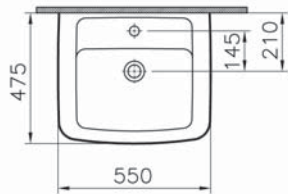

Form300

9602B003-7650

Комплект:
раковина Form300 с пьедесталом

5 590 руб.

Сделано в России