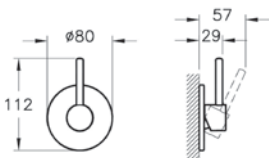

7740B003-0075
Подвесной безободковый унитаз S50
10 990 руб.

7740B003-0850
Подвесной безободковый унитаз S50 с
бидеткой, 52 см, цвет белый
11 590 руб.

110-003-019
Тонкое сиденье с микролифтом
5 690 руб.

72-003-309
Сиденье для унитаза S50,
с микролифтом
4 790 руб.

A41457EXP
Встроенный запорный кран для управления
функцией биде
3 300 руб.

A41455
Встроенный запорный кран (внутренняя часть)
5 700 руб.

Сделано в России