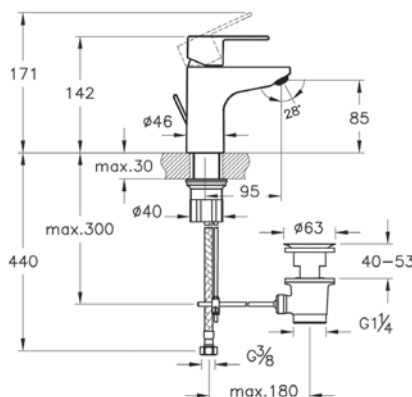

A42594EXP
Смеситель Win S для раковины с донным клапаном

4 800 руб.

- Картридж с регулятором потока и температуры
- Скрытый аэратор со слотом под монету
- Макс. расход 5 л/мин.