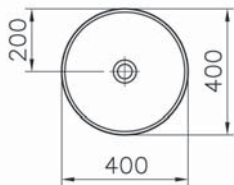

4334B003-1361
Раковина-чаша Water Jewels, цвет белый

14 290 руб.