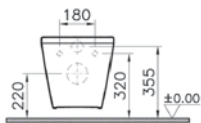

# Integra Round

**NEW**

9856B003-7205

Комплект: подвесной безободковый унитаз Integra Round с тонким сиденьем с микролифтом, установкой и панелью управления

29 990 руб.

S50