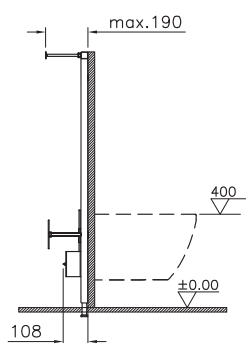

Инсталляции

NEW

780-5800
Рама для подвесного биде,
для стен из ГВЛ. Все крепежи в комплекте (к
стене и к полу)

9 690 руб.