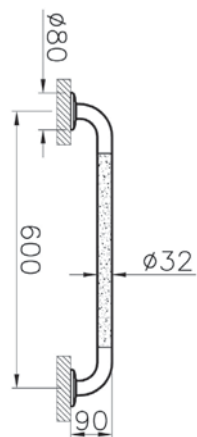

Arkitekt

A44449
Поручень для ванны 60 см

7 300 руб.

- Нержавеющая сталь, покрытая хромом

Arkitekt

A44468
Поручень опорный настенный

18 100 руб.

- Нержавеющая сталь 304
- Частичная противоскользящая поверхность