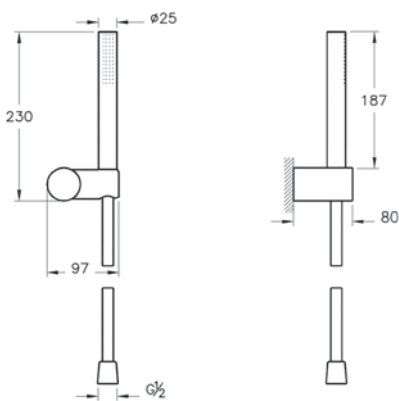

Набор встроенной душевой системы Origin, (верхняя лейка, ручной душ, смеситель встроенный внешняя и внутренняя часть)

	A4926636EXP	57 500 руб.
	A49266EXP	40 700 руб.

Душевой гарнитур

Выход на ручной душ