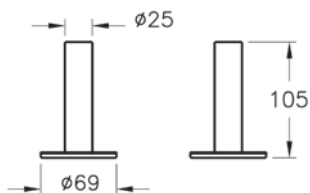

# Origin

Крючок для халатов Origin

■	A4488436	3 900 руб.
■	A4488426	3 200 руб.
■	A44884	2 600 руб.

• Материал замак