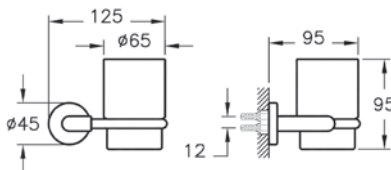

A44780
Подстаканник для зубных щеток Minimax,
глянцевый хром

2 000 руб.