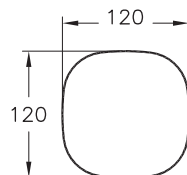

# Eternity

A44881  
Крючок для халата Eternity by Sebastian Conran, цвет хром/дерево

3 600 руб.