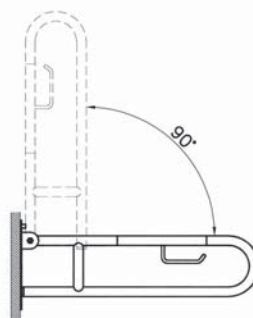

Arkitekt

A44449
Поручень для ванны 60 см

7 300 руб.

- Нержавеющая сталь, покрытая хромом

Arkitekt

A44468
Поручень опорный настенный

18 100 руб.

- Нержавеющая сталь 304
- Частичная противоскользящая поверхность