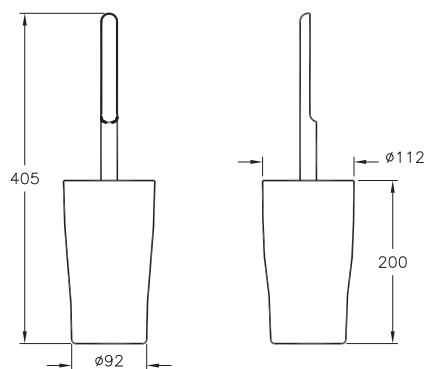

A4487458
Держатель ёршика Eternity by Sebastian Conran, матовый черный

6 600 руб.