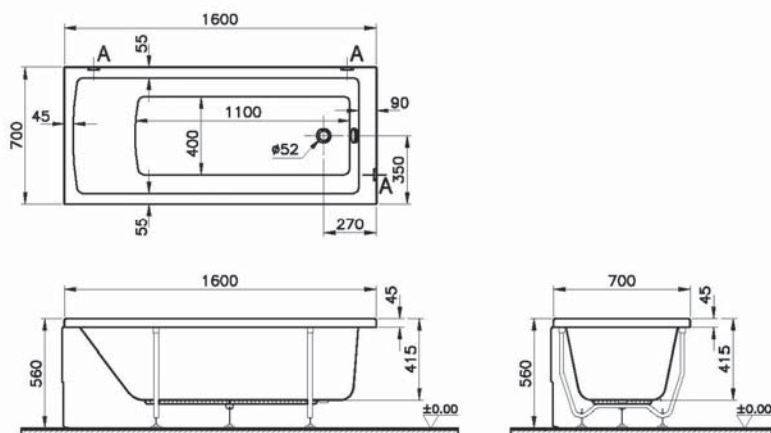

52520001000
Ванна Neon, 160x70 см

15 590 руб.

51630001000
Боковая панель Neon, 70 см

5 990 руб.

51490006000
Передняя панель Neon, 160 см

5 390 руб.

59990251000
Ножки для ванны Neon

3 090 руб.

59970013000
Сифон Silfra

3 890 руб.