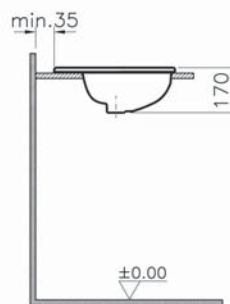

S20

5468B003-0001
Раковина накладная S20, 52,5 см

7 690 руб.

S20

5463B003-0001
Раковина накладная S20, 45 см

6 990 руб.