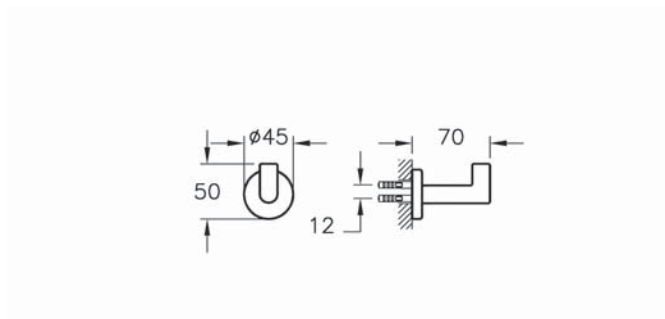

Minimax

A44787
Крючок для халата Minimax, глянцевый хром

1 000 руб.