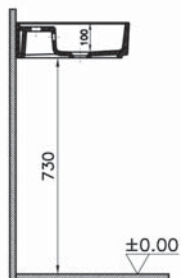

ArchiPlan

NEW

7401B003-0001
Прямоугольная раковина-чаша ArchiPlan с отверстием под смеситель, 60 см, цвет белый.
Для прилегания к стене

18 090 руб.

ArchiPlan

NEW

7404B003-0012
Прямоугольная раковина-чаша ArchiPlan, 60 см, цвет белый.
Для прилегания к стене

17 190 руб.