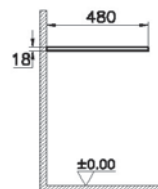

# Origin

NEW

65860  
Столешница 90 см, правосторонняя, черный дуб

8 800 руб.

- Без отверстия под смеситель
- МДФ термоформированный
- Должен быть заказан к модулю 65676