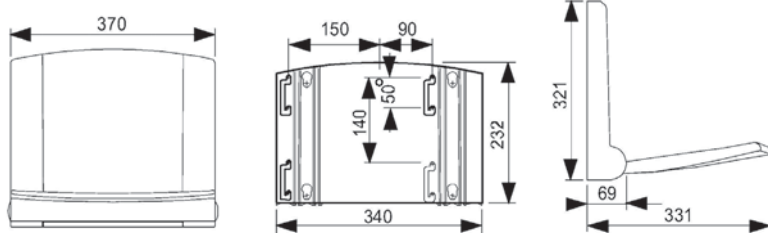

# Arkitekt

A44473  
Сиденье для душа

34 300 руб.

- Материал - акрил
- Настенная установка
- 370x320x65 мм