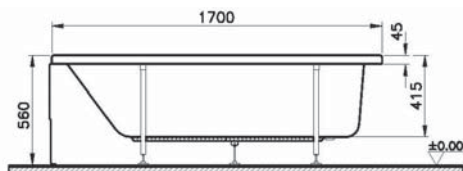

52280001000
Прямоугольная ванна Neon, 170x75 см

16 990 руб.

51480006000
Передняя панель Neon, 170 см

5 690 руб.

51620001000
Боковая панель, 75 см

5 680 руб.

59990228000
Ножки для ванны

3 090 руб.

59970013000
Сифон

3 890 руб.