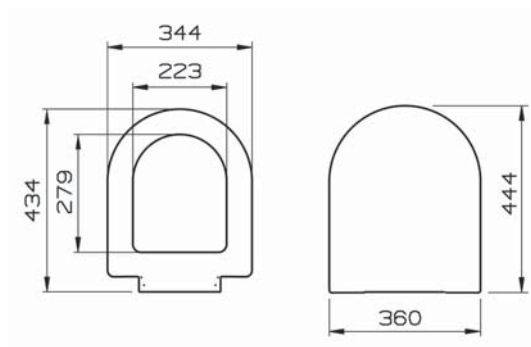

72-003-309
Сиденье для унитаза S50,
с микролифтом

4 790 руб.