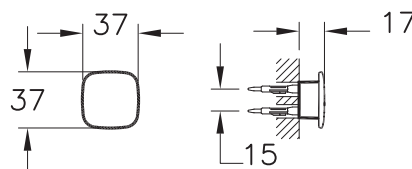

A44880
Крючок для халата средний Eternity by Sebastian Conran, глянцевый хром

3 300 руб.