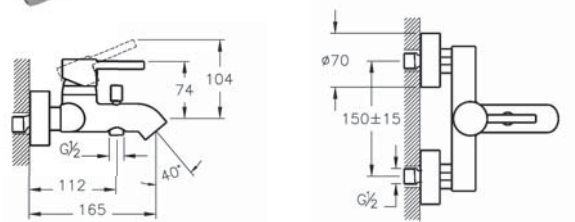

A41994EXP
Смеситель Minimax S для ванны/душа

6 700 руб.

- Подключение душевого шланга 1/2 дюйма
- Переключатель с блокировкой
- Картридж с регулятором расхода и температуры
- Скрытый аэратор со слотом под монету