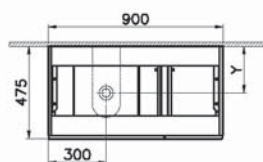

Origin

NEW

65673
Модуль 90 см под раковину с выдвижным ящиком, левосторонний, черный дуб

51 500 руб.

- Столешница заказывается отдельно
- Раковина, сифон и донный клапан в поставку не входят
- МДФ термоформированный
- Рекомендуемый сифон Origin A45123

Origin

NEW

65674
Модуль 90 см под раковину с выдвижным ящиком, левосторонний, темный вяз

51 500 руб.

- Столешница заказывается отдельно
- Раковина, сифон и донный клапан в поставку не входят
- МДФ термоформированный
- Рекомендуемый сифон Origin A45123