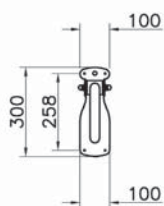

Arkitekt

A44449
Поручень для ванны 60 см

7 300 руб.

- Нержавеющая сталь, покрытая хромом

Arkitekt

A44468
Поручень опорный настенный

18 100 руб.

- Нержавеющая сталь 304
- Частичная противоскользящая поверхность