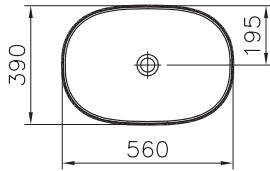

5652B403-0016
Раковина-чаша Frame, овальная 56 см, без
перелива, цвет белый

34 390 руб.