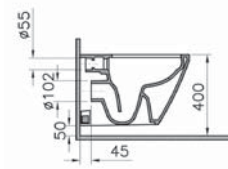

# Integra Round

**NEW**

9856B003-7205

Комплект: подвесной безободковый унитаз Integra Round с тонким сиденьем с микролифтом, установкой и панелью управления

29 990 руб.

S50