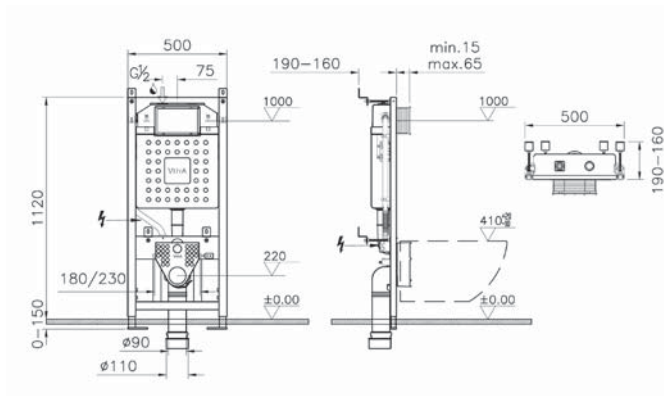

9773B003-7201

Комплект Normus-1:
подвесной унитаз со скрытой системой смыва на 3/6 л, стандартное сиденье с металлическими петлями, 740-0500 панель системы смыва с механическими кнопками, цвет белый (панель управления двойная)

16 490 руб.

9773B003-7202

Комплект Normus-2:
подвесной унитаз со скрытой системой смыва на 3/6 л, стандартное сиденье с металлическими петлями, 740-0580 панель системы смыва с механическими кнопками, цвет хром (панель управления двойная)

17 190 руб.

9773B003-7203

Комплект Normus-3:
подвесной унитаз со скрытой системой смыва на 3/6 л, стандартное сиденье с металлическими петлями, 740-0585 панель системы смыва с механическими кнопками, цвет матовый хром (панель управления двойная)

17 490 руб.