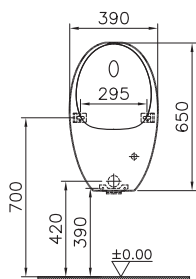

Arkitekt

6201B003-0199
Писсуар Arkitekt, цвет белый

1 L

6 090 руб.

Arkitekt

4106B003-5291
Писсуар Arkitekt с ИК-датчиком, сеть

43 990 руб.

4106B003-5200
Писсуар Arkitekt с ИК-датчиком, батарея

39 990 руб.