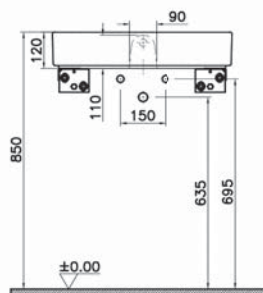

ArchiPlan

NEW

7401B003-0001
Прямоугольная раковина-чаша ArchiPlan с отверстием под смеситель, 60 см, цвет белый.
Для прилегания к стене

18 090 руб.

ArchiPlan

NEW

7404B003-0012
Прямоугольная раковина-чаша ArchiPlan, 60 см, цвет белый.
Для прилегания к стене

17 190 руб.