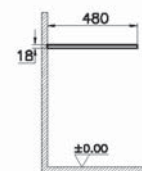

# Origin

**NEW**

65928  
Столешница 120 см, правосторонняя, темный  
вяз

11 450 руб.

- Без отверстия под смеситель
- МДФ термоформированный
- Должен быть заказан к модулю 65683