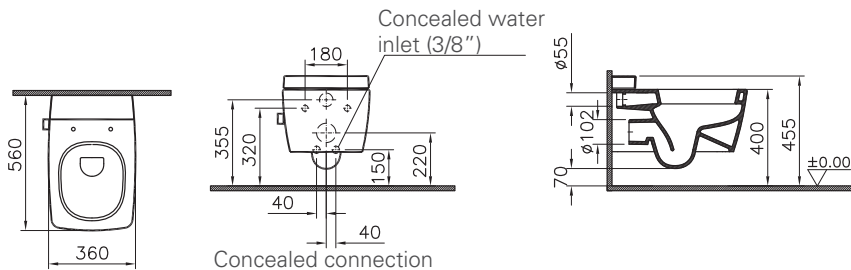

7672B003-1687
Подвесной унитаз 56 см с функциями VitraFlush и VitraFresh безободковый, с емкостью для чистящей жидкости с функцией биде и встроенным смесителем

37 790 руб.

90-003-009
Сиденье Metropole с микролифтом

6 490 руб.

765-5800-01
VPro Система инсталляции для унитазов, 3/6 л (замена кода 750-5800-01)

15 290 руб.

740-0480
Панель системы смыва, цвет глянцевый хром

3 390 руб.

Сделано в России