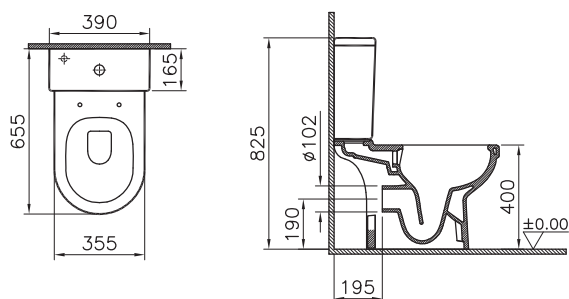

9797B003-7204
Комплект безободкового унитаза S50 Орел-
васк с сиденьем микролифт

20 990 руб.