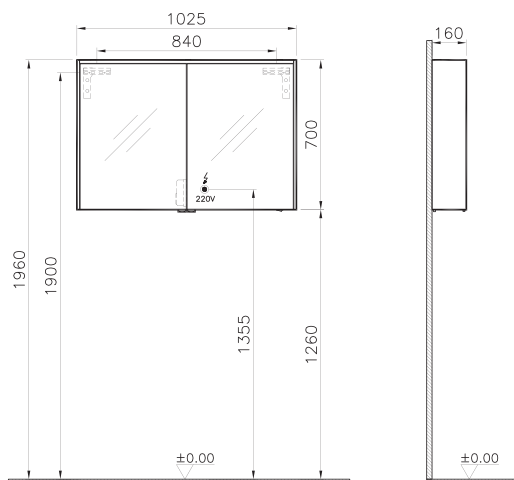

# Metropole

58213  
Шкаф Metropole с зеркальными дверцами, 100 см, цвет сливовое дерево

69 990 руб.