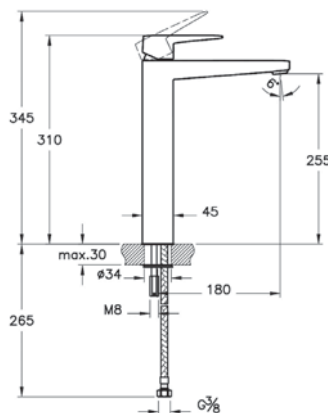

NEW

Смеситель Root Square для раковины-чаши

A4273326EXP 10 300 руб.

A42733EXP 8 200 руб.

- Картридж с ограничителем расхода и температуры воды
- Максимальный расход 5 л/мин
- Установка без каких-либо дополнительных инструментов