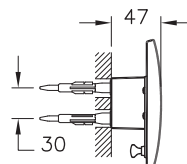

# Eternity

A44881  
Крючок для халата Eternity by Sebastian Conran, цвет хром/дерево

3 600 руб.