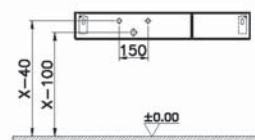

# Origin

**NEW**

65857

Столешница 90 см, левосторонняя, черный дуб

8 800 руб.

- Без отверстия под смеситель
- МДФ термоформированный
- Должен быть заказан к модулю 65673