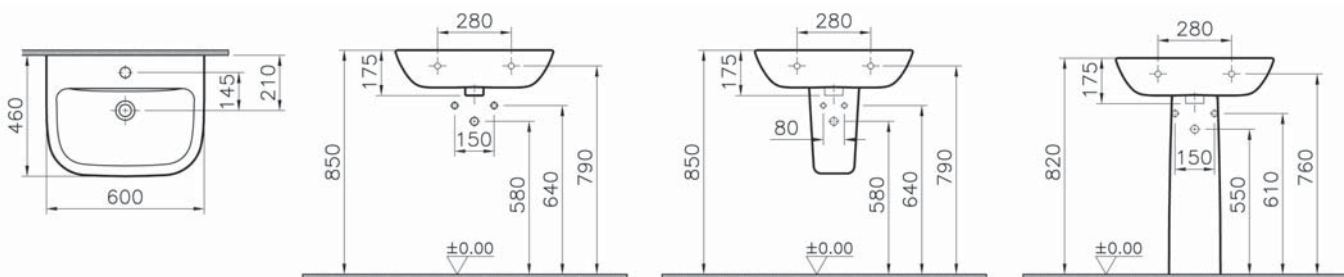

# S20

5503B003-0001  
Раковина, 60 см

5 290 руб.

5529B003-0156  
Пьедестал S20

3 090 руб.

5281B003-7201  
Полупьедестал

3 290 руб.

Сделано в России