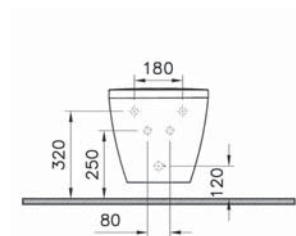

# Integra Square

**NEW**

7083B003-0288

Подвесное биде Integra Square, рекомендуется с рамой 780-5800

11 190 руб.