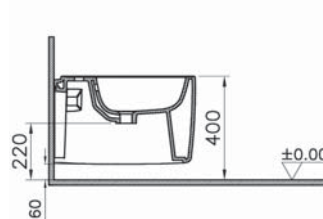

# Plural

7831B401-0288  
Plural подвесное биде, Матовый Белый

39 990 руб.

7831B483-0288  
Plural подвесное биде, Матовый Черный

44 990 руб.