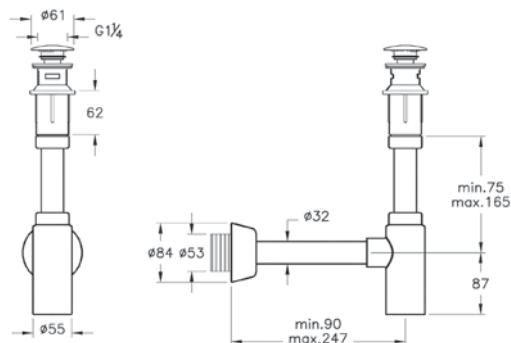

# Сифон

A45154  
Комплект сифон и донный клапан, хром

3 400 руб.

- Кнопка push-open (открытие нажатием)
- Для сифонов диаметром 1 1/4"
- Диапазон регулировки: 75-165 мм
- Расстояние до стены: 90-247 мм
- Материал - пластик
- Донный клапан входит в комплект поставки