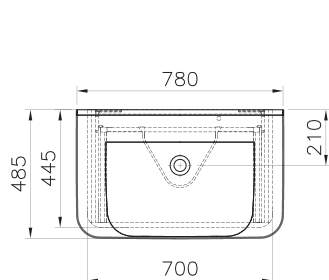

60836
Шкаф Sento с раковиной, с 2 ящиками,
80 см, с LED подсветкой,
цвет матовый антрацит

65 990 руб.

Возможны 2 варианта установки:

- Крепление к стене без ножек
- Напольная установка на ножках.

Ножки 61069 заказываются отдельно.