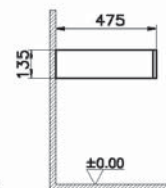

Origin

NEW

65676
Модуль 90 см под раковину с выдвижным ящиком, правосторонний, черный дуб

51 500 руб.

- Столешница заказывается отдельно
- Раковина, сифон и донный клапан в поставку не входят
- МДФ термоформированный
- Рекомендуемый сифон Origin A45123

Origin

NEW

65677
Модуль 90 см под раковину с выдвижным ящиком, правосторонний, темный вяз

51 500 руб.

- Столешница заказывается отдельно
- Раковина, сифон и донный клапан в поставку не входят
- МДФ термоформированный
- Рекомендуемый сифон Origin A45123