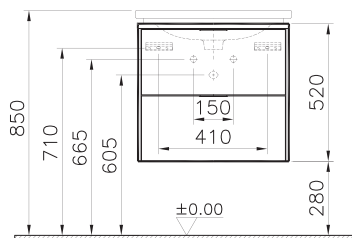

56144
Шкаф Nest с раковиной с 2 ящиками, 60 см, с LED подсветкой, цвет натуральная древесина

71 990 руб.