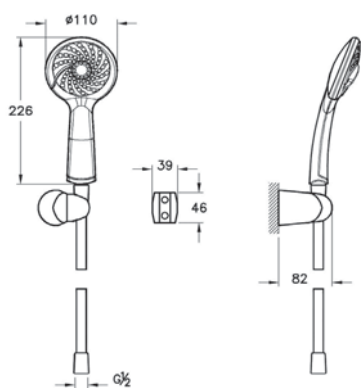

# Solid S

A49264EXP

Набор встроенной душевой системы Solid S, хром (верхняя лейка, ручной душ, смеситель встроенных внешняя и внутренняя часть)

20 200 руб.

Душевой гарнитур

Выход на ручной душ

Верхняя лейка