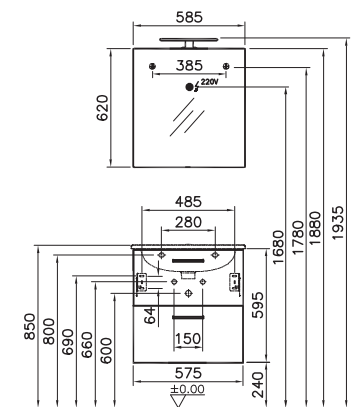

Mia

75021

Mia комплект мебели, 60 см, с ящиками,
(Тумба, раковина, зеркало с подсветкой),
белый глянец

19 990 руб.