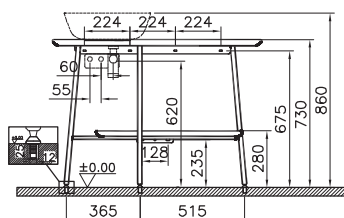

NEW

62571
Plural керамическая столешница, 100 см,
левосторонняя, Матовый Белый

149 990 руб.