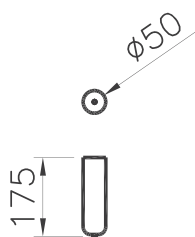

61069
Комплект ножек для мебели Sento (4 шт.), цвет светлый дуб

2 690 руб.