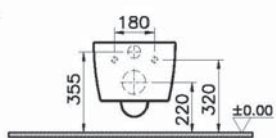

Metropole

9820B003-7201

Комплект: подвесной безободковый унитаз Metropole Rim-Ex с тонким сиденьем с микролифтом, инсталляцией 762-5800-01 и панелью управления 740-0785

33 990 руб.

Сделано в России