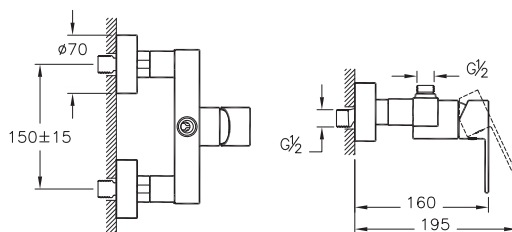

Flo S

A41938EXP
Смеситель Flo S для душа

9 100 руб.

- Подключение душевого шланга 1/2 дюйма
- Картридж с регулятором расхода и температуры
- Совместим с душевой системой A45598EXP
- Выход на ручной душ в верхней части