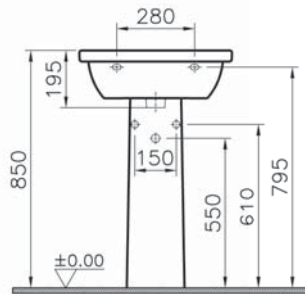

Form300

9602B003-7650

Комплект:
раковина Form300 с пьедесталом

5 590 руб.

Сделано в России