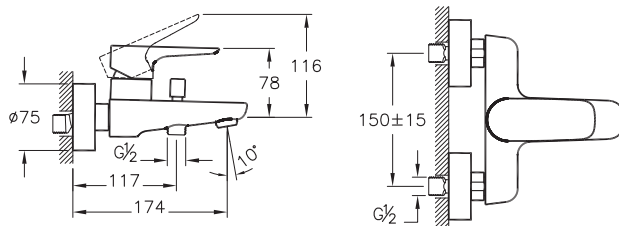

# X-Line

A42324EXP  
Смеситель X-Line для ванны/душа

8 700 руб.

- Подключение душевого шланга 1/2 дюйма
- Переключатель с блокировкой
- Картридж с регулятором расхода и температуры