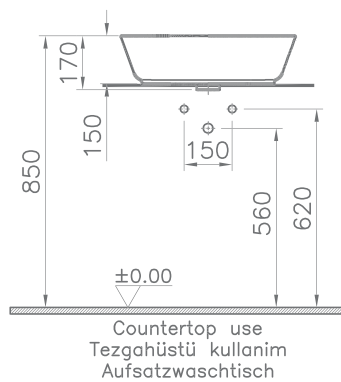

7427B003-0012
Овальная раковина-чаша Geo, 60 см,
цвет белый

14 890 руб.