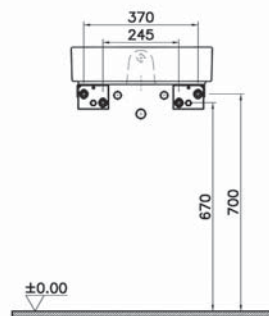

ArchiPlan

NEW

7400B003-0001
Прямоугольная раковина-чаша ArchiPlan с
отверстием под смеситель, 45 см, цвет белый.
Для прилегания к стене

14 390 руб.

ArchiPlan

NEW

7403B003-0012
Прямоугольная раковина-чаша ArchiPlan,
45 см, цвет белый.
Для прилегания к стене

13 490 руб.