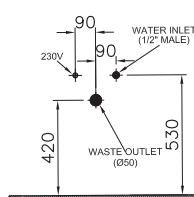

Arkitekt

4106B003-5291
Писсуар Arkitekt с ИК-датчиком, сеть

43 990 руб.

4106B003-5200
Писсуар Arkitekt с ИК-датчиком, батарея

39 990 руб.