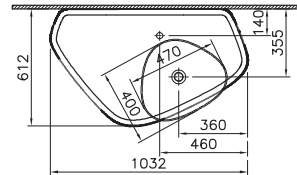

NEW

62581
Plural керамическая столешница, 100 см,
правосторонняя, Матовый Белый

149 990 руб.