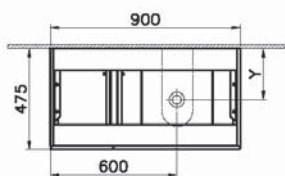

# Origin

NEW

65860  
Столешница 90 см, правосторонняя, черный дуб

8 800 руб.

- Без отверстия под смеситель
- МДФ термоформированный
- Должен быть заказан к модулю 65676