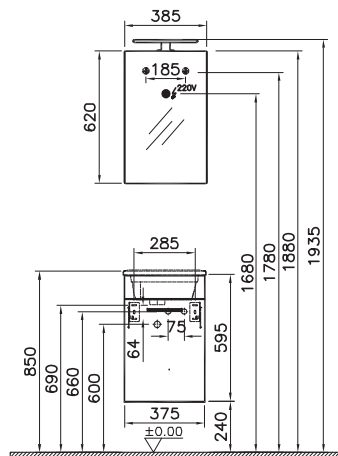

# Mia

**NEW**

75064

Mia комплект мебели 40 см с дверцами  
(тумба, раковина, зеркало с подсветкой),  
кордоба

13 990 руб.