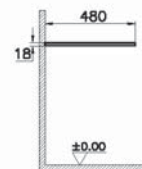

# Origin

**NEW**

65864

Столешница 120 см, левосторонняя, темный вяз

11 450 руб.

- Без отверстия под смеситель
- МДФ термоформированный
- Должен быть заказан к модулю 65680