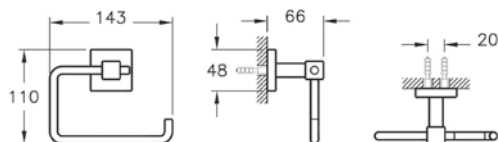

A44997
Держатель рулона туалетной бумаги Q-Line,
цвет хром

2 300 руб.