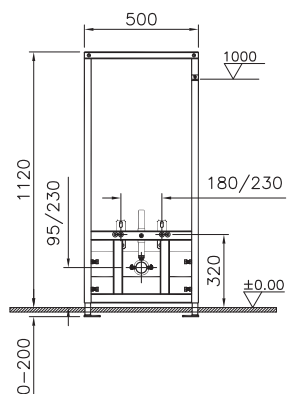

Инсталляции

NEW

780-5800
Рама для подвесного биде,
для стен из ГВЛ. Все крепежи в комплекте (к
стене и к полу)

9 690 руб.