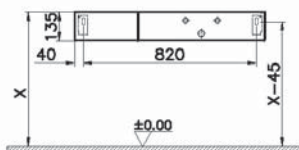

# Origin

NEW

65678  
Модуль 90 см под раковину с выдвижным ящиком, правосторонний, дуб

51 500 руб.

- Столешница заказывается отдельно
- Раковина, сифон и донный клапан в поставку не входят
- МДФ термоформированный
- Рекомендуемый сифон Origin A45123