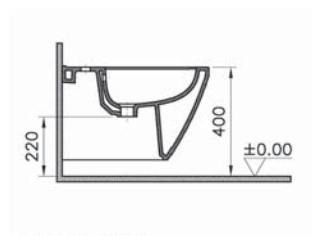

# Integra Square

**NEW**

7083B003-0288

Подвесное биде Integra Square, рекомендуется с рамой 780-5800

11 190 руб.