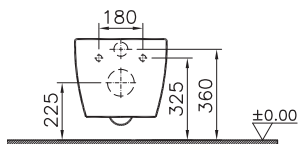

# Sento

---

4338B003-1046  
Подвесное биде Sento, рекомендуется с рамой  
780-5800

19 790 руб.