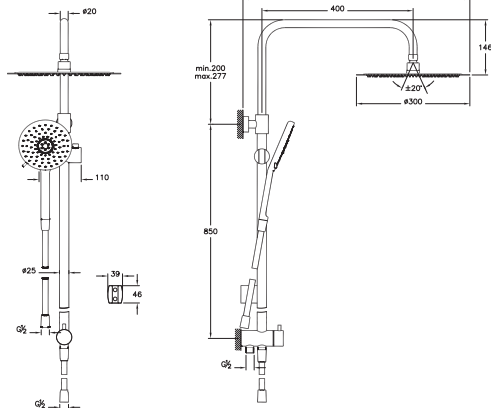

Shower Columns

A45700EXP
Душевой гарнитур с верхним душем Lite LC

29 500 руб.

- Верхний душ Lite LC 300 мм
- 2-режимный ручной душ T4 2F
- Душевой шланг 1.750 мм
- Мягкое соединение со смесителем для душа (соединительный шланг: 600 мм)
- 2-режимный переключатель на штанге
- Должен использоваться со смесителем для ванны/душа или душа
- Не требует встроенной системы инсталляции