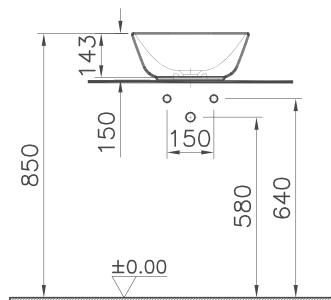

Countertop use
Tezgahüstü kullanim
Aufsatzwaschtisch