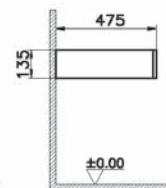

# Origin

NEW

65860  
Столешница 90 см, правосторонняя, черный дуб

8 800 руб.

- Без отверстия под смеситель
- МДФ термоформированный
- Должен быть заказан к модулю 65676