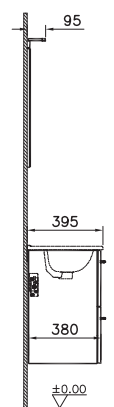

Mia

NEW

75103
Mia комплект мебели 60 см с ящиками
(тумба, раковина, зеркало с подсветкой),
кордоба

21 990 руб.