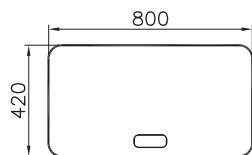

56181
Шкаф Nest, на колесиках, 80 см, цвет
натуральная древесина

40 990 руб.