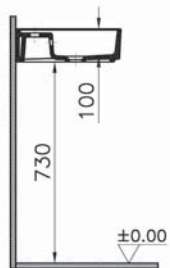

ArchiPlan

NEW

7400B003-0001
Прямоугольная раковина-чаша ArchiPlan с
отверстием под смеситель, 45 см, цвет белый.
Для прилегания к стене

14 390 руб.

ArchiPlan

NEW

7403B003-0012
Прямоугольная раковина-чаша ArchiPlan,
45 см, цвет белый.
Для прилегания к стене

13 490 руб.