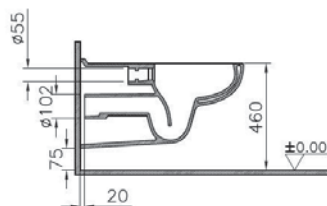

5810B003-6234
Conforma подвесной безбодковый унитаз
с сиденьем для людей с ограниченными
возможностями

16 590 руб.