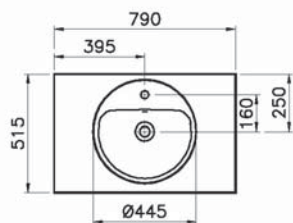

NEW

58187
Шкаф Metropole 80 см под раковину-чашу с 1 ящиком, цвет сливовое дерево, фасад черное акриловое стекло

71 200 руб.

Совместим с раковинами:

7810Vxxx-xxx
7811Vxxx-xxx
7812Vxxx-xxx
7421Vxxx-xxx
7425Vxxx-xxx
7426Vxxx-xxx
7427Vxxx-xxx
7428Vxxx-xxx
5652Vxxx-xxx
5668Vxxx-xxx
5940Vxxx-xxx
5942Vxxx-xxx

* Раковина, сифон и выпуск необходимо заказывать отдельно