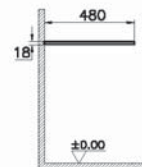

# Origin

**NEW**

65926

Столешница 120 см, левосторонняя, дуб

11 450 руб.

- Без отверстия под смеситель
- МДФ термоформированный
- Должен быть заказан к модулю 65681