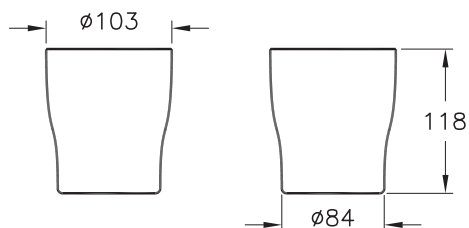

A4487258
Подстаканник для зубных щеток Eternity by Sebastian Conran, матовый черный

4 500 руб.