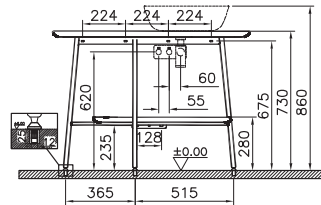

NEW

62581
Plural керамическая столешница, 100 см,
правосторонняя, Матовый Белый

149 990 руб.