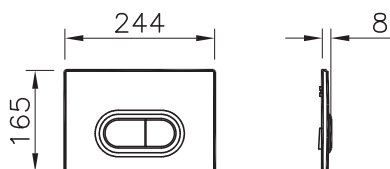

740-0580

Панель смыва Loop, цвет глянцевый хром, для инсталляций 742-xxx-xxx, 748-xxx-xx, 750-xxx-xx, 765-xxx-xx, 768-xxx-xx, 762-xxx-xx, 761-xxx-xx

3 390 руб.