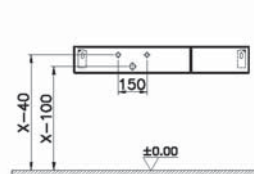

Origin

NEW

65673
Модуль 90 см под раковину с выдвижным ящиком, левосторонний, черный дуб

51 500 руб.

- Столешница заказывается отдельно
- Раковина, сифон и донный клапан в поставку не входят
- МДФ термоформированный
- Рекомендуемый сифон Origin A45123

Origin

NEW

65674
Модуль 90 см под раковину с выдвижным ящиком, левосторонний, темный вяз

51 500 руб.

- Столешница заказывается отдельно
- Раковина, сифон и донный клапан в поставку не входят
- МДФ термоформированный
- Рекомендуемый сифон Origin A45123