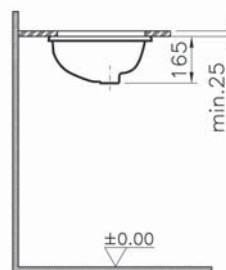

S20

5465B003-0001
Раковина накладная S20, 55 см

8 390 руб.

S20

5474B003-0618
Раковина S20, встраиваемая снизу, 43 см

6 590 руб.