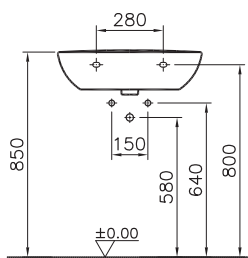

Zentrum

5786B003-0001
Раковина Zentrum, 60 см

3 590 руб.

6936B003-7035
Пьедестал

2 090 руб.

Сделано в России

Zentrum

9012B003-7226
Комплект пристенного унитаза 60 см
с тонким сиденьем микролифт с функцией биде
и встроенным смесителем

23 990 руб.