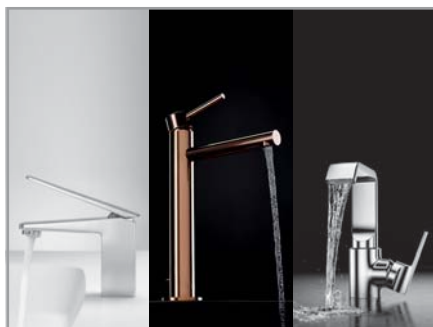

Регулирование струи

Vitra предлагает пользователям различные типы струи воды, которые позволят испытать новые впечатления и создадут гармоничный образ ванной комнаты.