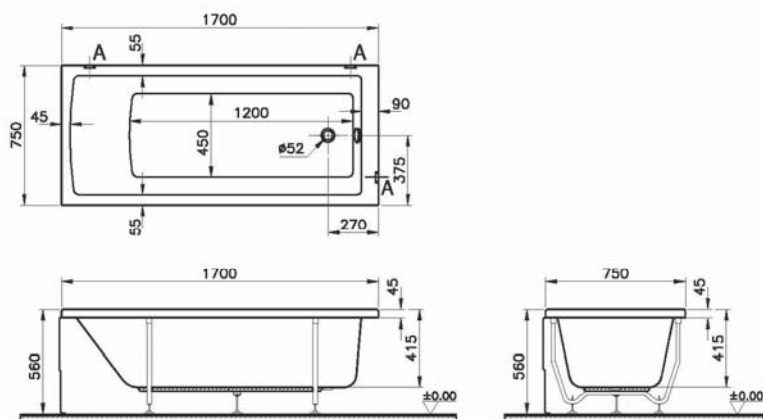

52530001000
Ванна Neon, 170x70 см

15 990 руб.

51480006000
Передняя панель Neon, 170 см

5 690 руб.

51630001000
Боковая панель Neon, 70 см

5 990 руб.

59990251000
Ножки для ванны Neon

3 090 руб.

59970013000
Сифон Silfra

3 890 руб.