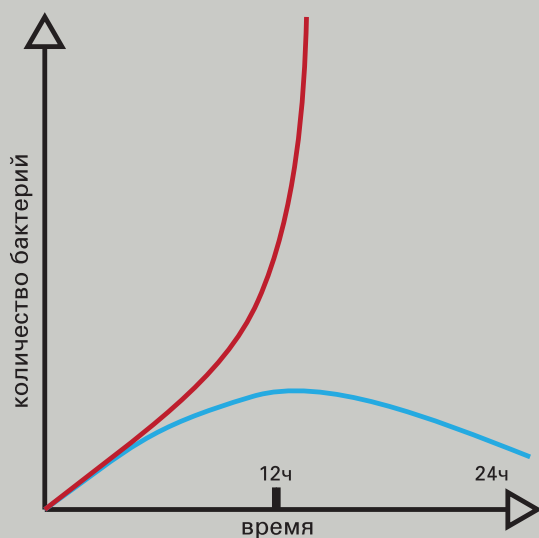

VitrA Hygiene

Глазурь, уничтожающая 99,9% существующих бактерий и препятствующая их дальнейшему росту

VitrA Hygiene — это уникальный процесс глазурирования с добавлением ионов серебра, разработанный компанией VitrA для предотвращения распространения микробов во влажной среде ванных комнат.

Выбирая сантехнику VitrA вы можете быть уверены, что 99,9% всех бактерий уничтожены с самого начала. Это особенно актуально, когда продукцией пользуются дети и пожилые люди, чья иммунная система особенно чувствительна.

Вся сантехника VitrA полностью покрыта глазурью по технологии VitrA Hygiene, как снаружи, так и внутри. VitrA Hygiene предлагает исключительную гигиеничность, которая не потеряет своих защитных свойств на протяжении всего срока службы сантехники.

Эффективность VitrA Hygiene подтверждена международным исследовательским и испытательным институтом Hohenstein в Германии (Hohenstein Institute).

На графике слева показано сравнение снижения количества бактерий на обычном керамическом изделии и изделии с глазурью VitrA Hygiene: количество бактерий снизилось на 99,9% за 24 часа.

— стандартная керамика
— VitrA Hygiene