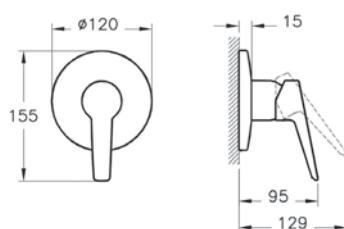

Сет с гигиеническим душем

A49271EXP
Готовый сет с гигиеническим душем
(смеситель, скрытая часть, гигиенический душ,
держатель)

11 000 руб.

Встраиваемый смеситель

Выход на ручной душ