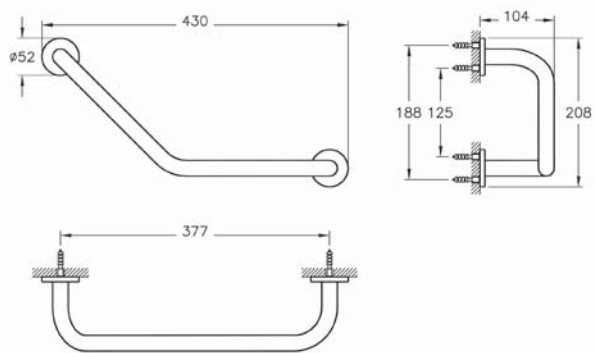

A44376EXP
Поручень

3 700 руб.

- Нержавеющая сталь, покрытая хромом