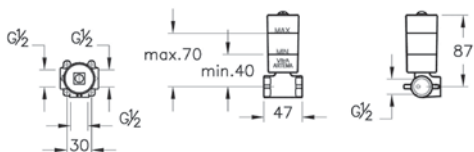

7740B003-0075
Подвесной безободковый унитаз S50
10 990 руб.

7740B003-0850
Подвесной безободковый унитаз S50 с
бидеткой, 52 см, цвет белый
11 590 руб.

110-003-019
Тонкое сиденье с микролифтом
5 690 руб.

72-003-309
Сиденье для унитаза S50,
с микролифтом
4 790 руб.

A41457EXP
Встроенный запорный кран для управления
функцией биде
3 300 руб.

A41455
Встроенный запорный кран (внутренняя часть)
5 700 руб.

Сделано в России