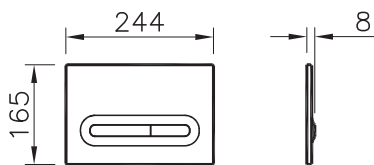

740-0780

Панель смыва Loop, цвет глянцевый хром, для инсталляций 742-xxx-xxx, 748-xxx-xx, 750-xxx-xx, 765-xxx-xx, 768-xxx-xx, 762-xxx-xx, 761-xxx-xx

3 390 руб.