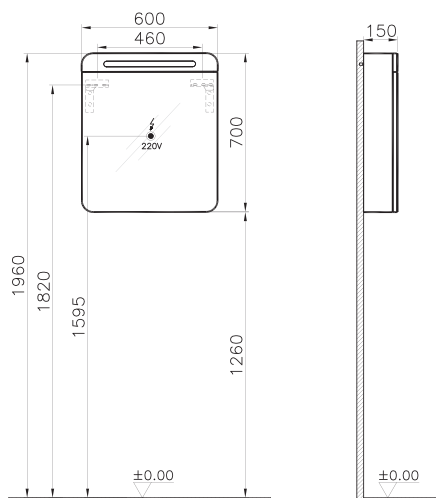

60894
Шкаф Sento с зеркальной дверцей, 60 см, с
LED подсветкой, цвет дуб, правосторонний

35 990 руб.