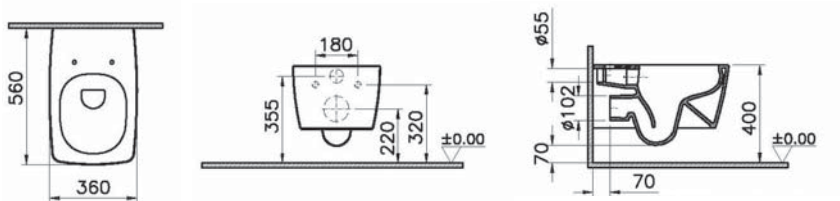

# Metropole

7672B083-0101  
Матовый черный подвесной унитаз 56 см, безободковый

26 490 руб.

122-083-009  
Матовое черный тонкое сиденье Metropole с микролифтом

7 990 руб.