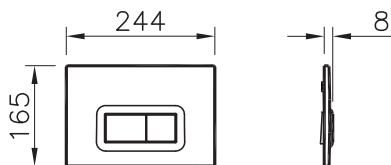

740-0680

Панель смыва Loop R, цвет глянцевый хром, для инсталляций 742-xxx-xxx, 748-xxx-xx, 750-xxx-xx, 765-xxx-xx, 768-xxx-xx, 762-xxx-xx, 761-xxx-xx

3 390 руб.