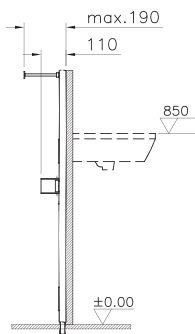

NEW

780-2800
Рама металлическая самонесущая для раковин

5 990 руб.