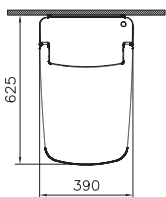

V-Care

NEW

7231B403-6216
Интеллектуальный подвесной унитаз V-CARE Prime

198 000 руб.

В стоимость продукта входит услуга бесплатной установки официальным сервисом Vitra. Данная услуга распространяется только на города, где присутствуют официальные сервис-центры Vitra. Список официальных сервисных-центров Vitra представлен на стр. 241 и на сайте www.vitra-russia.ru

V-Care

NEW

7232B403-6217
Интеллектуальный напольный унитаз V-CARE Prime

198 000 руб.

В стоимость продукта входит услуга бесплатной установки официальным сервисом Vitra. Данная услуга распространяется только на города, где присутствуют официальные сервис-центры Vitra. Список официальных сервисных-центров Vitra представлен на стр. 241 и на сайте www.vitra-russia.ru