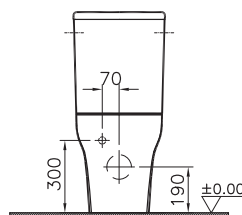

# Zentrum

9012B003-7201  
Комплект пристенного унитаза 60 см  
со стандартным сиденьем

15 990 руб.

9012B003-7202  
Комплект пристенного унитаза 60 см  
с сиденьем микролифт

16 990 руб.

Сделано в России