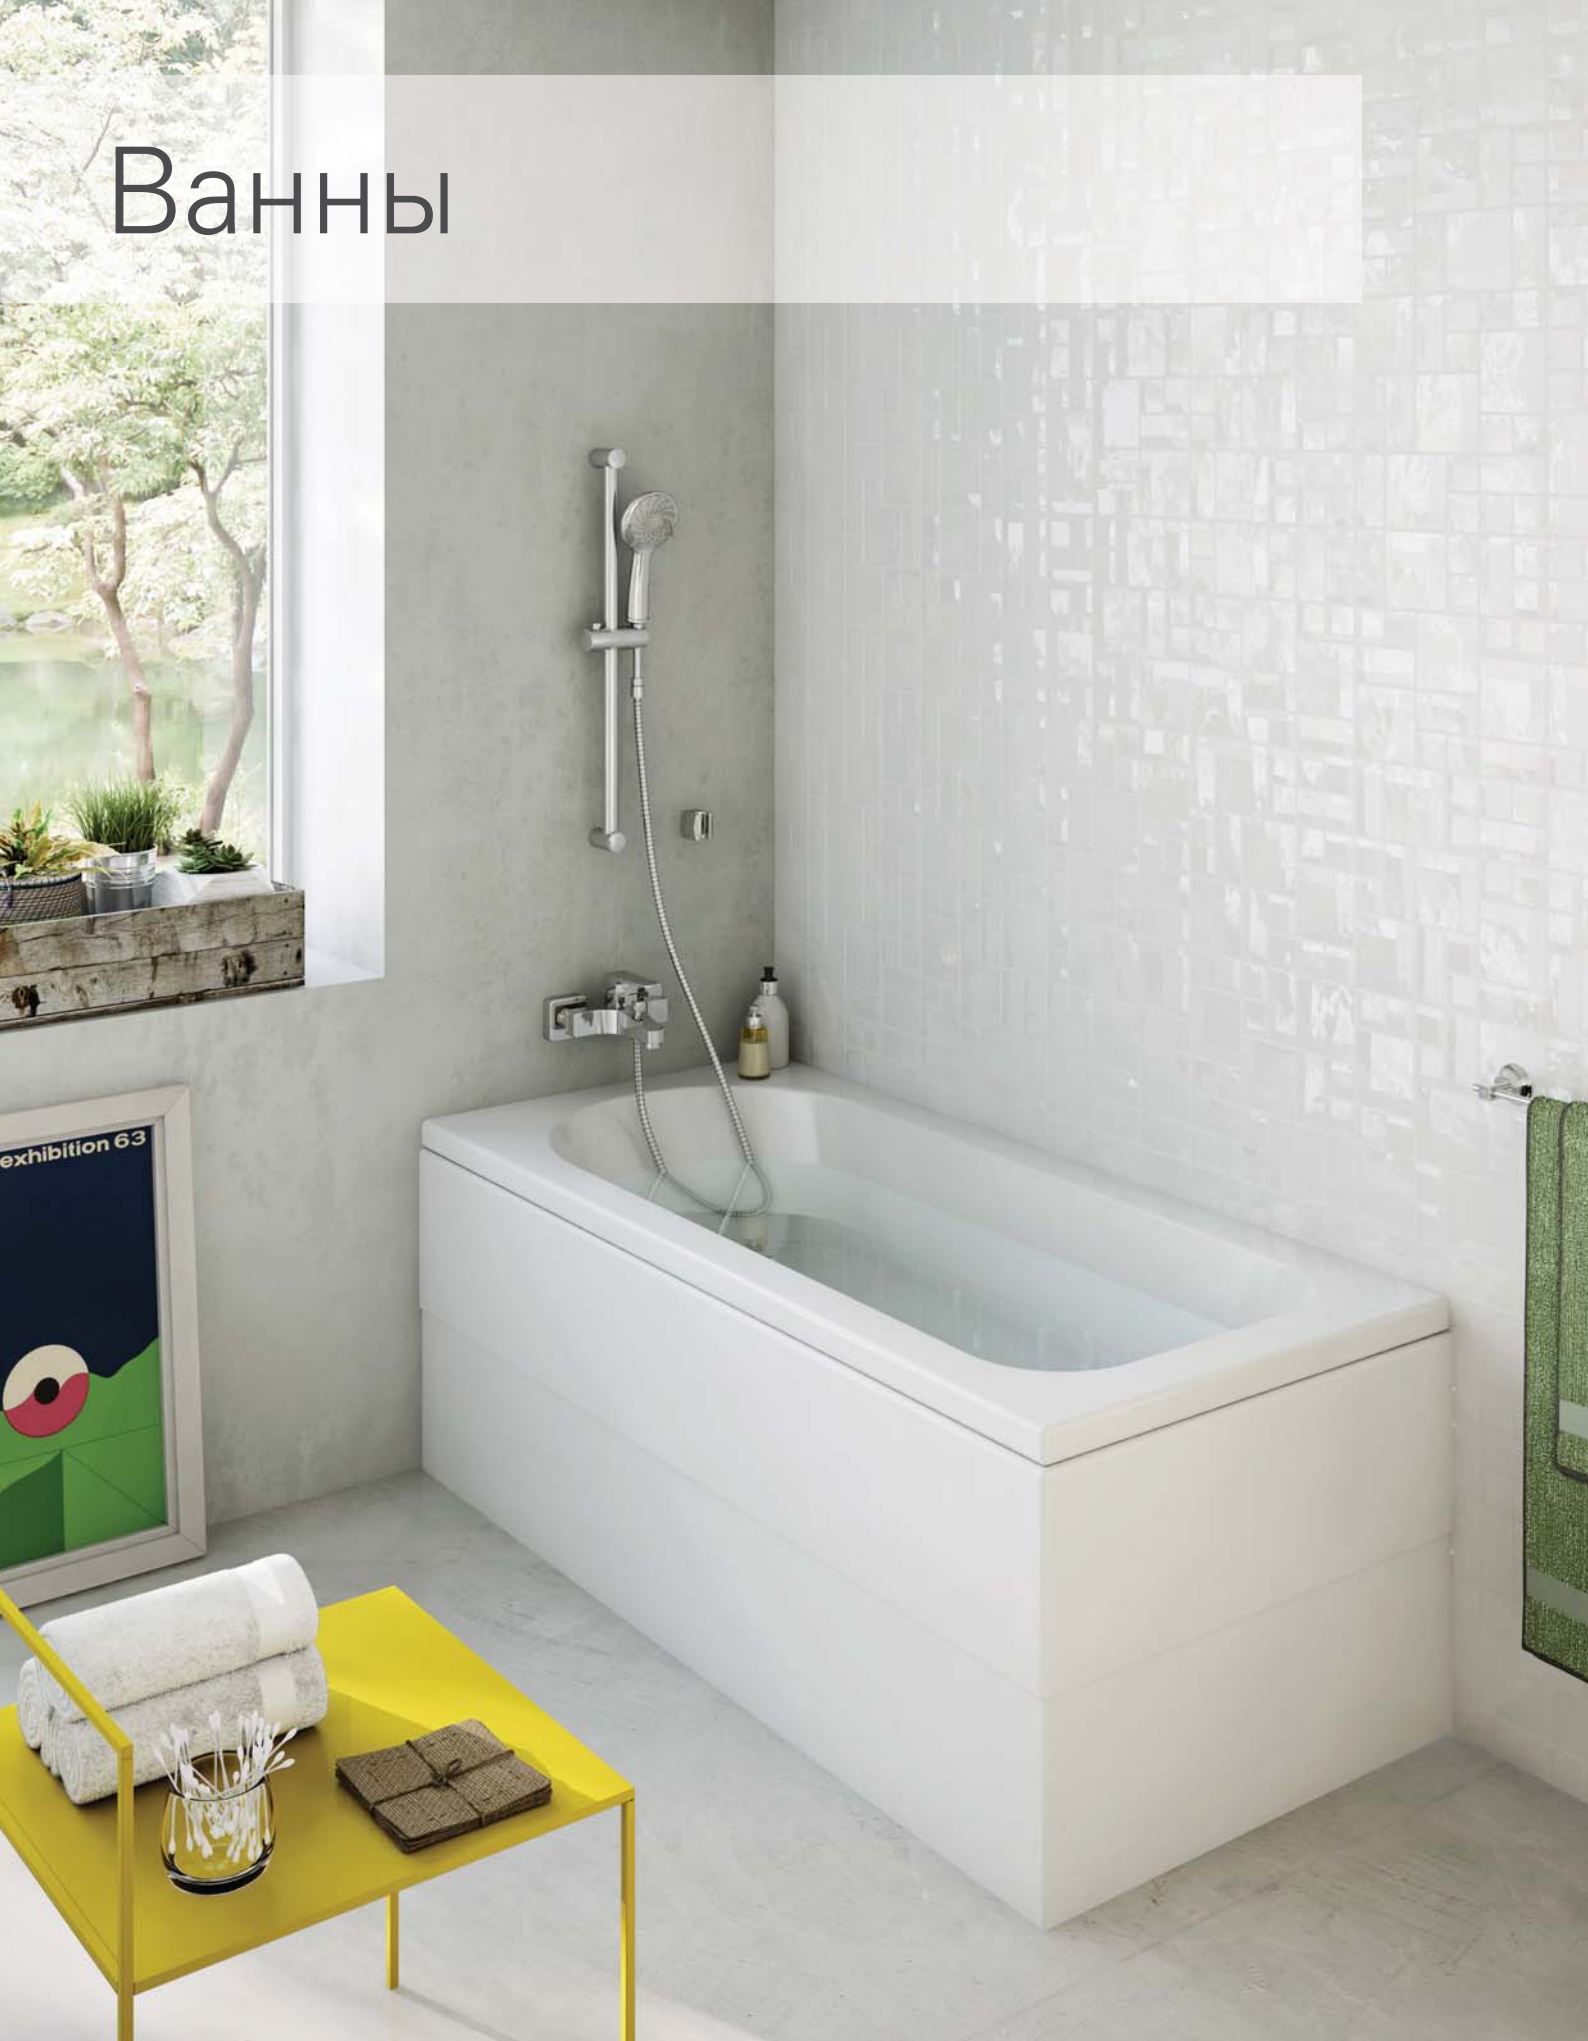

# Mia

NEW

75069  
Mia комплект мебели 60 см с дверцами  
(тумба, раковина, зеркало с подсветкой,  
ножки), кордоба

16 290 руб.

# Ванны