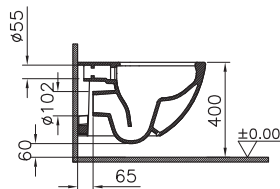

# Sento

7748B003-0075

Подвесной безободковый унитаз Sento, 54 см

17 590 руб.

130-003-009

Тонкое сиденье с микролифтом

5 690 руб.

765-5800-01