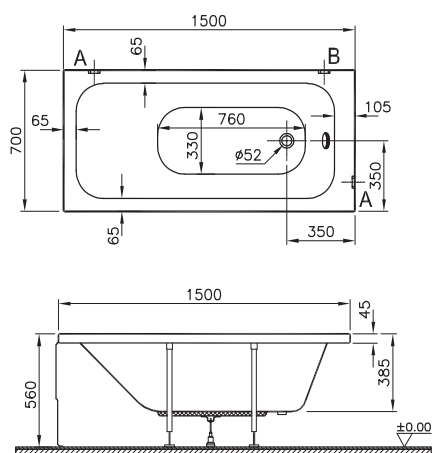

## Душевые кабины

**NEW**

56930023000  
Душевая кабина Zest 90\*90 см угловая,  
правосторонняя

149 990 руб.

- В комплектацию входит: поддон, ручной душ, верхняя лейка, излив, смеситель, шторки
- Профиль в матовом черном цвете