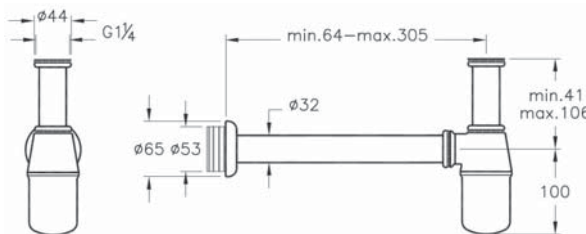

Сифон

A45122
Сифон для кухонных раковин

3 100 руб.

- Для слива диаметром 1 1/4" дюйма
- Металлическая погружная труба
- Диапазон установки (вертикальный): 41–106 мм
- Расстояние до стены: 64–305 мм