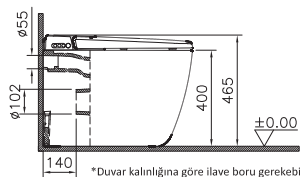

V-Care

NEW

7231B403-6216
Интеллектуальный подвесной унитаз V-CARE Prime

198 000 руб.

В стоимость продукта входит услуга бесплатной установки официальным сервисом Vitra. Данная услуга распространяется только на города, где присутствуют официальные сервис-центры Vitra. Список официальных сервисных-центров Vitra представлен на стр. 241 и на сайте www.vitra-russia.ru

V-Care

NEW

7232B403-6217
Интеллектуальный напольный унитаз V-CARE Prime

198 000 руб.

В стоимость продукта входит услуга бесплатной установки официальным сервисом Vitra. Данная услуга распространяется только на города, где присутствуют официальные сервис-центры Vitra. Список официальных сервисных-центров Vitra представлен на стр. 241 и на сайте www.vitra-russia.ru