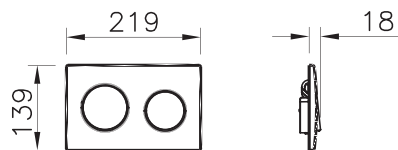

# Панели смыва

---

**NEW**

720-0280EXP

Панель смыва Uno, круглые кнопки, глянцевый хром, для инсталляций 720-xxx-xx, 730-xxx-xx

2 590 руб.