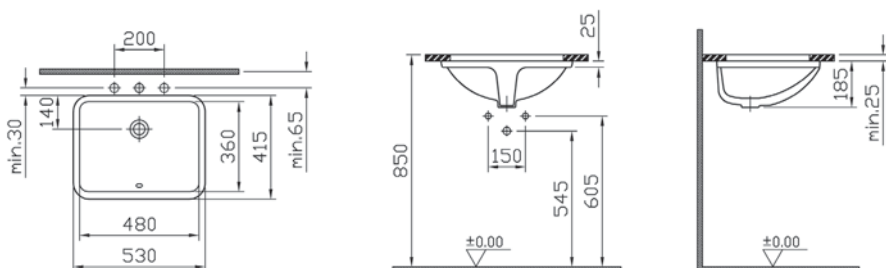

5339B003-0012
Раковина S50, встраиваемая снизу, 48 см, цвет белый

9 490 руб.