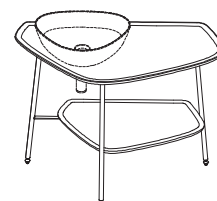

NEW

62571
Plural керамическая столешница, 100 см,
левосторонняя, Матовый Белый

149 990 руб.