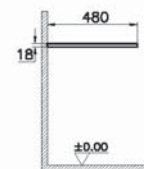

# Origin

**NEW**

65929  
Столешница 120 см, правосторонняя, дуб

11 450 руб.

- Без отверстия под смеситель
- МДФ термоформированный
- Должен быть заказан к модулю 65684