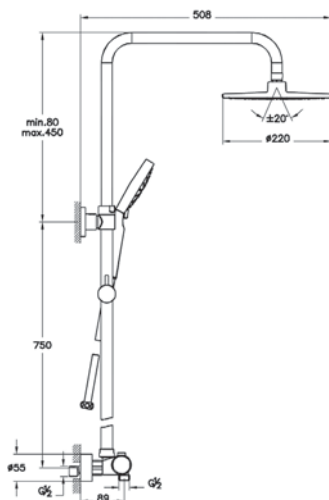

AquaHeat

A47201EXP

Душевая колонна AquaHeat RH3 с верхним душем и термостатическим смесителем

34 400 руб.

- Ø 24 мм колонны
- Телескопическая регулировка расстояния душевой лейки
- Термостатический смеситель, насадка для душа и ручной душ в комплекте
- Насадка для душа Rain L Ø 220 мм обеспечивает макс. расход воды 12 л/мин.
- Ø 120 мм Master Slot 3F ручной душ обеспечивает макс. расход воды 7 л/мин.
- 3 режима струи: Aquamassage, Aquaspray, Waterfall
- FlowControl: кнопка Eco Stop для повышения скорости потока
- SafeTouch: защита от нагревания корпуса
- Aquaairdrop: благодаря специальной технологии делает капли воды полнее и мягче
- Легкая очистка
- Предназначен для запуска двух из следующих розетки: душ или ручной душ
- Кнопка безопасной блокировки 38°C
- Не требует скрытой установки