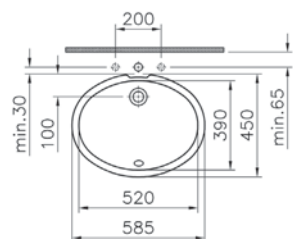

6069B003-0012
Раковина Arkitekt, встраиваемая снизу, 52 см,
цвет белый

3 290 руб.

Сделано в России