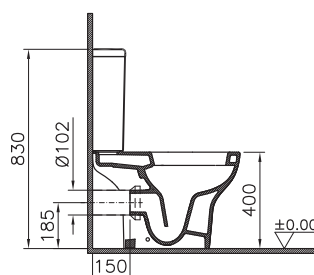

# Zentrum

9012B003-7203  
Комплект унитаза Open-back 60 см  
со стандартным сиденьем

13 990 руб.

9012B003-7204  
Комплект унитаза Open-back 60 см с сиденьем  
микролифт

14 990 руб.

Сделано в России