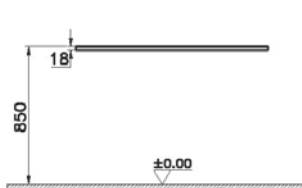

# Origin

NEW

65858  
Столешница 90 см, левосторонняя, темный вяз

8 800 руб.

- Без отверстия под смеситель
- МДФ термоформированный
- Должен быть заказан к модулю 65674