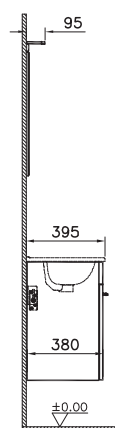

# Mia

NEW

75069  
Mia комплект мебели 60 см с дверцами  
(тумба, раковина, зеркало с подсветкой,  
ножки), кордоба

16 290 руб.