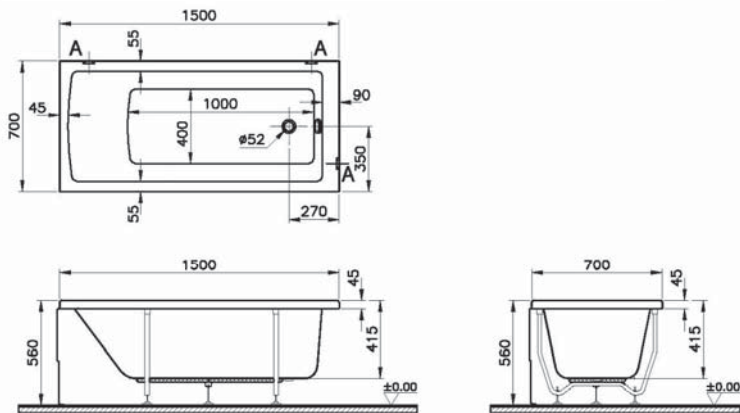

52510001000
Прямоугольная ванна Neon, 150x70 см

14 990 руб.

51500006000
Передняя панель Neon, 150 см

4 990 руб.

51630001000
Боковая панель Neon, 70 см

5 990 руб.

59990251000
Ножки для ванны

3 090 руб.

59970013000
Сифон

3 890 руб.