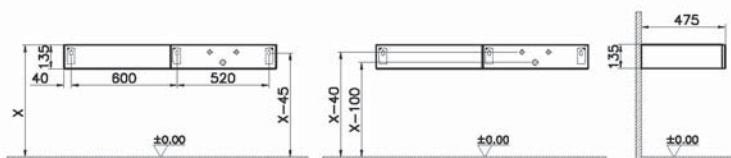

# Origin

**NEW**

65927

Столешница 120 см, правосторонняя, черный дуб

11 450 руб.

- Без отверстия под смеситель
- МДФ термоформированный
- Должен быть заказан к модулю 65682