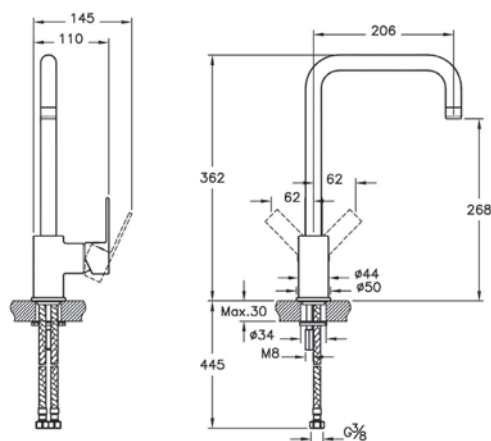

A42103EXP
Смеситель Flo S для кухни

11 000 руб.

- Поворотный излив 360°
- Картридж с регулятором потока и температуры
- Макс. расход 5 л/мин.