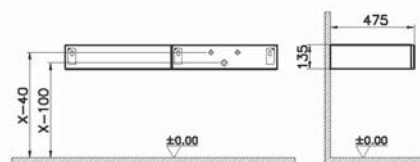

# Origin

**NEW**

65682

Модуль 120 см под раковину с выдвижным ящиком, правосторонний, черный дуб

64 400 руб.

- Столешница заказывается отдельно
- Раковина, сифон и донный клапан в поставку не входят
- МДФ термоформированный
- Рекомендуемый сифон Origin A45123