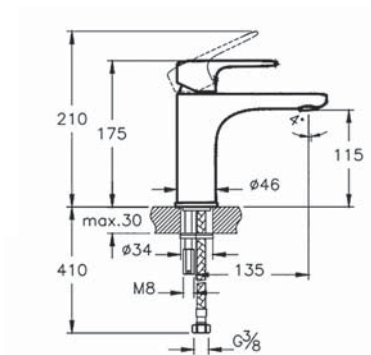

NEW

Смеситель Root Round для раковины

A4270626EXP 9 000 руб.

A42706EXP 7 200 руб.

- Картридж с ограничителем расхода и температуры воды
- Максимальный расход 5 л/мин
- Установка без каких-либо дополнительных инструментов