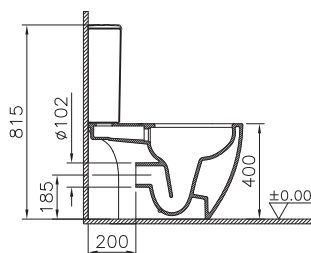

9830B003-7204
Комплект напольного безободкового унитаза
Sento Open-Back с тонким сиденьем микролифт

21 990 руб.

Сделано в России