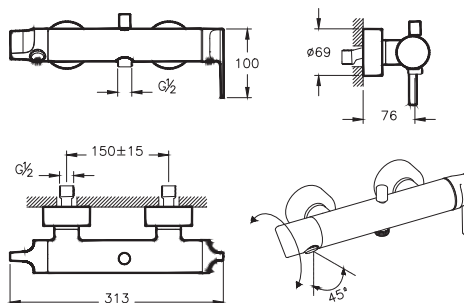

A42488EXP
Смеситель для ванны/душа Suit

16 300 руб.

- Подключение душевого шланга 1/2 дюйма
- Поворотный аэратор 45° встроен в корпус смесителя
- Картридж с регулятором расхода и температуры
- Скрытый силиконовый аэратор
- Автоматический дивертер