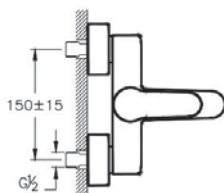

## Root Round

NEW

Смеситель Root Round для ванны/душа

 A4272526EXP 10 900 руб.

 A42725EXP 8 700 руб.

- Переключение душевого шланга 1/2 дюйма
- Переключатель с блокировкой
- Длина излива: 165 мм
- Картридж с регулятором расхода воды и температуры