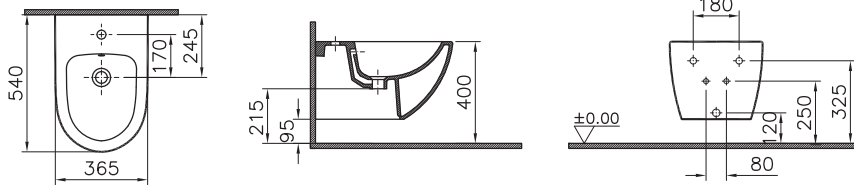

# Sento

---

4338B003-1046  
Подвесное биде Sento, рекомендуется с рамой  
780-5800

19 790 руб.