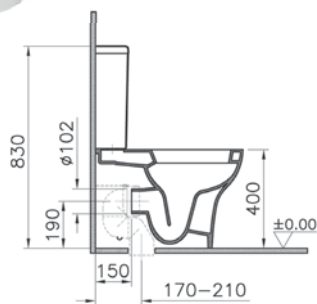

Zentrum

5786B003-0001
Раковина Zentrum, 60 см

3 590 руб.

6936B003-7035
Пьедестал

2 090 руб.

Сделано в России

Zentrum

9012B003-7226
Комплект пристенного унитаза 60 см
с тонким сиденьем микролифт с функцией биде
и встроенным смесителем

23 990 руб.