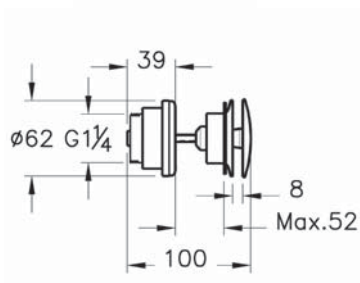

Донный клапан для раковины с переливом (нажимной)

	A4514936	3 500 руб.
	A4514926	2 900 руб.
	A45149	2 300 руб.

- Для раковин с переливом
- Кнопка push-open (открытие нажатием)
- Для сифонов диаметром 1 1/4"