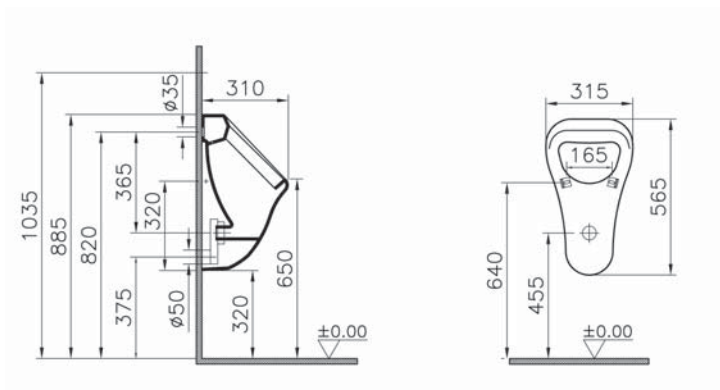

6201B003-0199
Писсуар Arkitekt, цвет белый

1 L

6 090 руб.