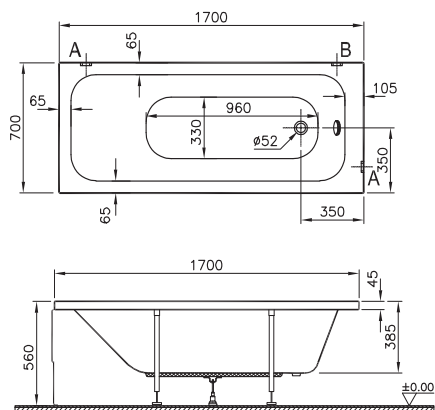

64530001000
Ванна Optimum Neo, 170x70

14 990 руб.

51480006000
Передняя панель Неоп, 170 см

5 690 руб.

51630001000
Боковая панель Неоп, 70 см

5 990 руб.

59996453000
Ножки для ванны Optimum Neo 170x70

3 090 руб.

59970013000
Сифон Silfra

3 890 руб.