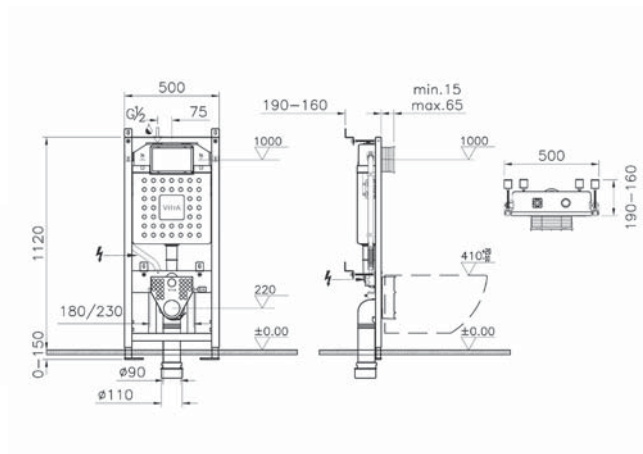

# Metropole

9820B003-7201

Комплект: подвесной безободковый унитаз Metropole Rim-Ex с тонким сиденьем с микролифтом, инсталляцией 762-5800-01 и панелью управления 740-0785

33 990 руб.

Сделано в России