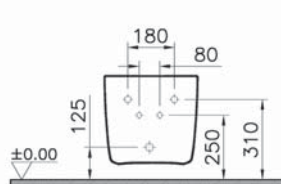

# Plural

7831B401-0288  
Plural подвесное биде, Матовый Белый

39 990 руб.

7831B483-0288  
Plural подвесное биде, Матовый Черный

44 990 руб.