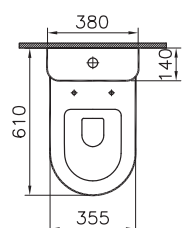

# Zentrum

9012B003-7201  
Комплект пристенного унитаза 60 см  
со стандартным сиденьем

15 990 руб.

9012B003-7202  
Комплект пристенного унитаза 60 см  
с сиденьем микролифт

16 990 руб.

Сделано в России