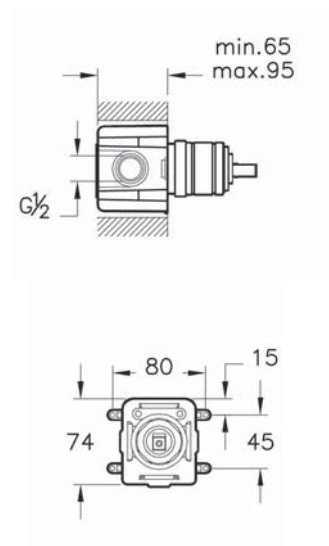

# Сет с гигиеническим душем

A49271EXP  
 Готовый сет с гигиеническим душем  
 (смеситель, скрытая часть, гигиенический душ,  
 держатель)

11 000 руб.

Гигиенический душ

Встраиваемый смеситель

Универсальная внутренняя часть  
 для встраиваемых смесителей