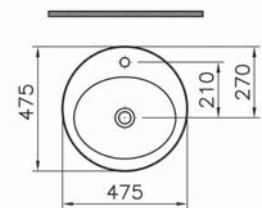

5467B003-0001
Раковина накладная S20, 47,5 см

6 990 руб.