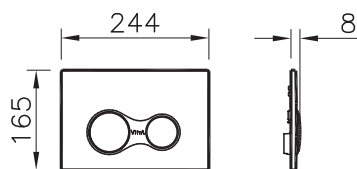

Панели смыва

740-0485
Панель системы смыва Sirius, цвет матовый хром, для инсталляций 742-xxx-xxx, 748-xxx-xx, 750-xxx-xx, 765-xxx-xx, 768-xxx-xx, 762-xxx-xx, 761-xxx-xx

4 090 руб.

740-0480
Панель системы смыва Sirius, цвет глянцевый хром, для инсталляций 742-xxx-xxx, 748-xxx-xx, 750-xxx-xx, 765-xxx-xx, 768-xxx-xx, 762-xxx-xx, 761-xxx-xx

3 390 руб.

740-0486
Панель смыва Sirius с поверхностью защищенной от пятен Antifingerprint, для инсталляций 742-xxx-xxx, 748-xxx-xx и 750-xxx-xx

4 490 руб.

740-0411
Панель смыва Sirius, цвет черный матовый, для инсталляций 742-xxx-xxx, 748-xxx-xx, 750-xxx-xx, 765-xxx-xx, 768-xxx-xx, 762-xxx-xx, 761-xxx-xx

3 890 руб.