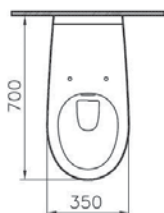

5810B003-6234
Conforma подвесной безбодковый унитаз
с сиденьем для людей с ограниченными
возможностями

16 590 руб.