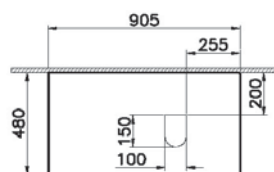

# Origin

NEW

65862  
Столешница 90 см, правосторонняя, дуб

8 800 руб.

- Без отверстия под смеситель
- МДФ термоформированный
- Должен быть заказан к модулю 65678