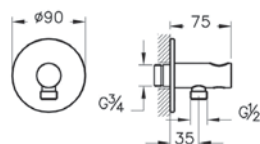

Сет с гигиеническим душем

A49271EXP
Готовый сет с гигиеническим душем
(смеситель, скрытая часть, гигиенический душ,
держатель)

11 000 руб.

Встраиваемый смеситель

Выход на ручной душ