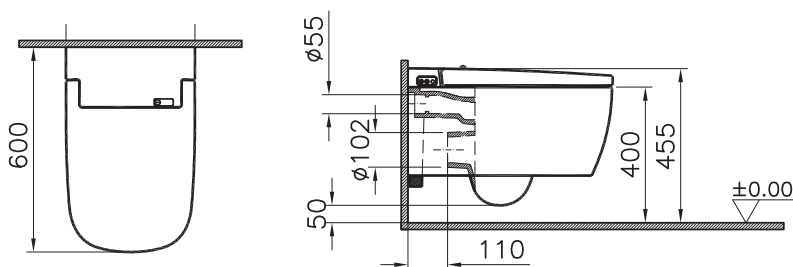

# V-Care

5674B003-6194  
Интеллектуальный подвесной унитаз V-Care Comfort

179 000 руб.

5674B003-6193  
Интеллектуальный подвесной унитаз V-Care Basic

139 000 руб.

В стоимость продукта входит услуга бесплатной установки официальным сервисом Vitra. Данная услуга распространяется только на города, где присутствуют официальные сервис-центры Vitra. Список официальных сервисных-центров Vitra представлен на стр. 241 и на сайте [www.vitra-russia.ru](http://www.vitra-russia.ru)