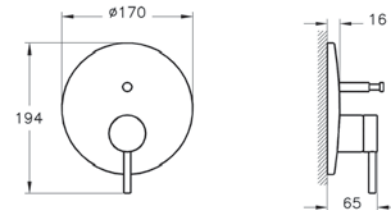

Встраиваемый смеситель

Внутренняя часть для встраиваемых смесителей