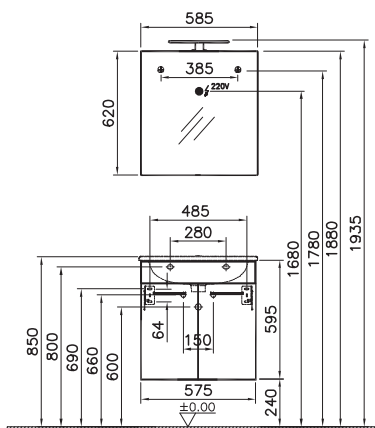

Mia

NEW

75069
Mia комплект мебели 60 см с дверцами
(тумба, раковина, зеркало с подсветкой,
ножки), кордоба

16 290 руб.