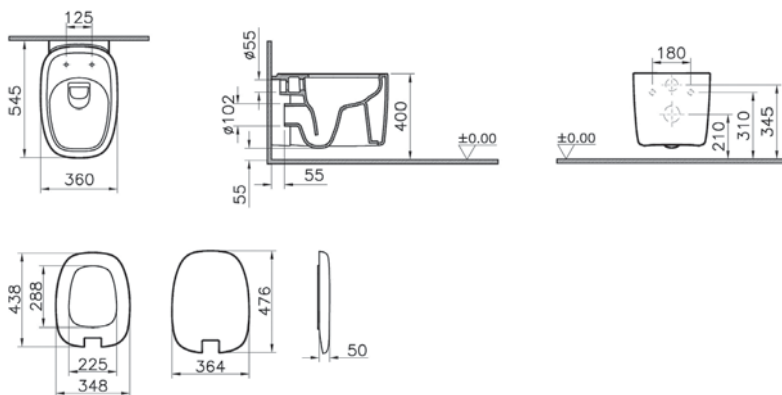

63 990 руб.

126-083-009  
Plural сиденье микролифт, Матовый Черный

18 990 руб.