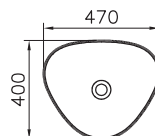

# Plural

7812B401-0016  
Plural Треугольная раковина-чаша, 47 см,  
Матовый Белый

44 990 руб.

7812B483-0016  
Plural Треугольная раковина-чаша, 47 см,  
Матовый Черный

49 990 руб.

Countertop use  
Tezgahüstü kullanım  
Aufsatzwaschtisch