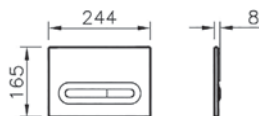

# Integra Square

**NEW**

9856B003-7206

Комплект: подвесной безободковый унитаз Integra Square с тонким сиденьем с микролифтом, инсталляцией и панелью управления

30 990 руб.