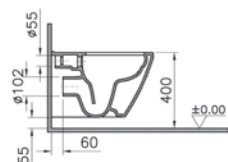

# Integra Square

**NEW**

9856B003-7206

Комплект: подвесной безободковый унитаз Integra Square с тонким сиденьем с микролифтом, инсталляцией и панелью управления

30 990 руб.