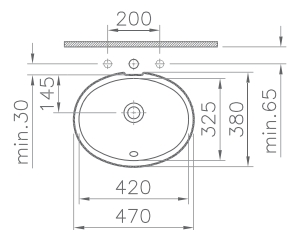

Arkitekt

6069B003-0012
Раковина Arkitekt, встраиваемая снизу, 52 см,
цвет белый

3 290 руб.

Сделано в России

Arkitekt

NEW

6039B003-0012
Раковина Arkitekt, встраиваемая снизу, 42 см,
цвет белый

3 190 руб.

Сделано в России