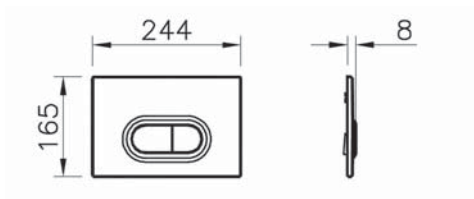

# Панели смыва

**NEW**

740-0511

Панель смыва Loop, цвет черный матовый, для инсталляций 742-xxx-xxx, 748-xxx-xx, 750-xxx-xx, 765-xxx-xx, 768-xxx-xx, 762-xxx-xx, 761-xxx-xx

3 490 руб.

740-0580

Панель смыва Loop, цвет глянцевый хром, для инсталляций 742-xxx-xxx, 748-xxx-xx, 750-xxx-xx, 765-xxx-xx, 768-xxx-xx, 762-xxx-xx, 761-xxx-xx