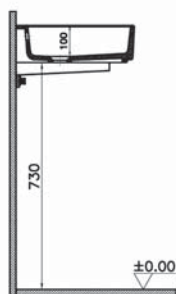

ArchiPlan

NEW

7400B003-0001
Прямоугольная раковина-чаша ArchiPlan с
отверстием под смеситель, 45 см, цвет белый.
Для прилегания к стене

14 390 руб.

ArchiPlan

NEW

7403B003-0012
Прямоугольная раковина-чаша ArchiPlan,
45 см, цвет белый.
Для прилегания к стене

13 490 руб.