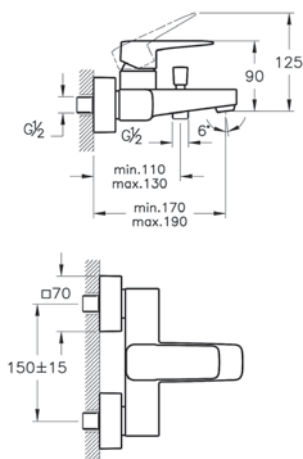

## Root Square

NEW

Смеситель Root Square для ванны/душа

 A4273726EXP 10 400 руб.

 A42737EXP 8 300 руб.

- Переключение душевого шланга 1/2 дюйма
- Переключатель с блокировкой
- Длина излива: мин. 170 - макс. 190 мм
- Картридж с регулятором расхода воды и температуры»