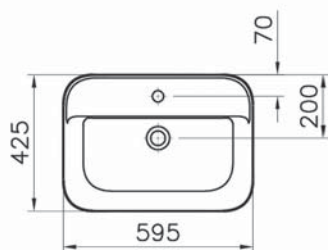

Countertop use
Tezgahüstü kullanim
Aufsatzwaschtisch