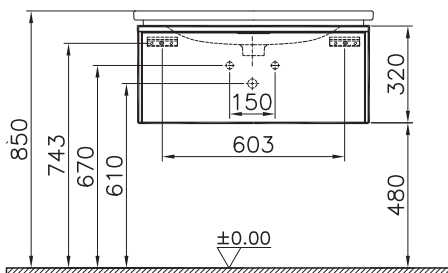

56138
Шкаф Nest с раковиной, с 1 ящиком, 80 см, цвет натуральная древесина

57 990 руб.