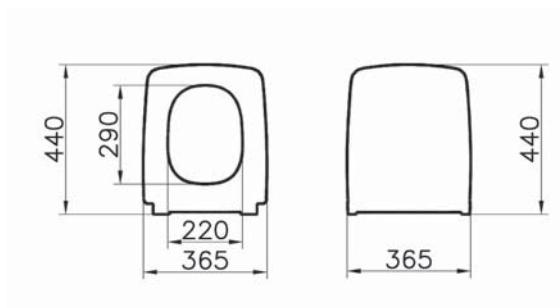

# Metropole

122-083-009  
Матовое Черное тонкое сиденье Metropole с микролифтом

7 990 руб.

122-003-009  
Тонкое сиденье Metropole с микролифтом

5 690 руб.