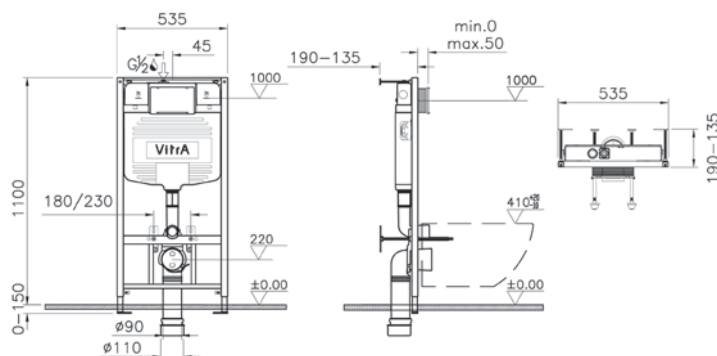

NEW 730-5800-01EXP
Uro Система инсталляции для унитазов, 3 / 6 л, совместима только с кнопками 720-xxxx. Все крепежи в комплекте (к стене и к полу) (замена кода 720-5800-01EXP)

11 290 руб.