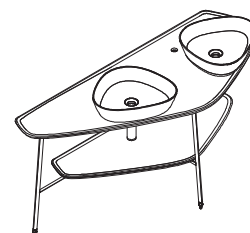

# Plural

**NEW**

64043  
Plural столешница под 2 раковины, 160 см,  
массив, цвет темный дуб

299 000 руб.