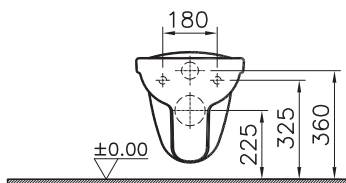

6855B003-0101

Подвесной унитаз Normus

4 790 руб.

115-003-001

Сиденье для унитаза стандартное

2 590 руб.

84-003-019

Сиденье для унитаза с микролифтом

3 990 руб.

Сделано в России