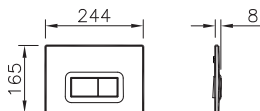

Normus

9773B003-7200
Комплект Normus:
сиденье с микролифтом,
панель смыва, цвет хром

18 290 руб.

Сделано в России