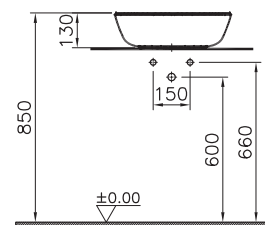

# Plural

7812B401-0016  
Plural Треугольная раковина-чаша, 47 см,  
Матовый Белый

44 990 руб.

7812B483-0016  
Plural Треугольная раковина-чаша, 47 см,  
Матовый Черный

49 990 руб.

Countertop use  
Tezgahüstü kullanım  
Aufsatzwaschtisch