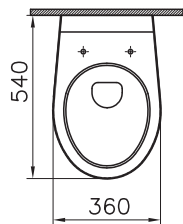

6855B003-0101

Подвесной унитаз Normus

4 790 руб.

115-003-001

Сиденье для унитаза стандартное

2 590 руб.

84-003-019

Сиденье для унитаза с микролифтом

3 990 руб.

Сделано в России