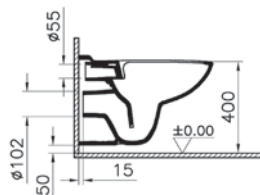

# S10

**NEW**

9822B003-7204

Комплект напольного безбодкового унитаза S10 Open-Back с сиденьем микролифт

13 990 руб.

Сделано в России