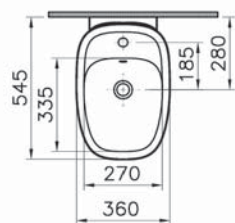

# Plural

7831B401-0288  
Plural подвесное биде, Матовый Белый

39 990 руб.

7831B483-0288  
Plural подвесное биде, Матовый Черный

44 990 руб.