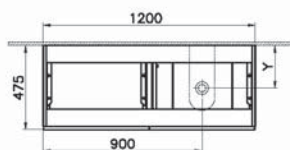

Origin

NEW

65682

Модуль 120 см под раковину с выдвижным ящиком, правосторонний, черный дуб

64 400 руб.

- Столешница заказывается отдельно
- Раковина, сифон и донный клапан в поставку не входят
- МДФ термоформированный
- Рекомендуемый сифон Origin A45123

Origin

NEW

65683

Модуль 120 см под раковину с выдвижным ящиком, правосторонний, темный вяз

64 400 руб.

- Столешница заказывается отдельно
- Раковина, сифон и донный клапан в поставку не входят
- МДФ термоформированный
- Рекомендуемый сифон Origin A45123