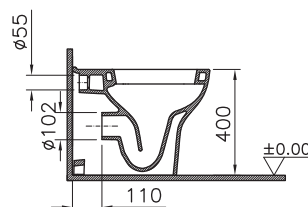

5788B003-0075
Приставной унитаз Zentrum, рекомендуется с
инсталляцией
742-1740-01

2,5 / 4 L

8 190 руб.

94-003-001
Сиденье для унитаза Zentrum

3 790 руб.

94-003-009
Сиденье с микролифтом для унитаза Zentrum

4 590 руб.