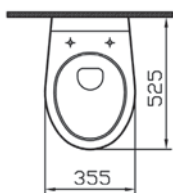

# Normus

9773B003-7200  
Комплект Normus:  
сиденье с микролифтом,  
панель смыва, цвет хром

18 290 руб.

Сделано в России

Arkitekt