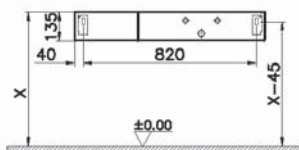

Origin

NEW

65676
Модуль 90 см под раковину с выдвижным ящиком, правосторонний, черный дуб

51 500 руб.

- Столешница заказывается отдельно
- Раковина, сифон и донный клапан в поставку не входят
- МДФ термоформированный
- Рекомендуемый сифон Origin A45123

Origin

NEW

65677
Модуль 90 см под раковину с выдвижным ящиком, правосторонний, темный вяз

51 500 руб.

- Столешница заказывается отдельно
- Раковина, сифон и донный клапан в поставку не входят
- МДФ термоформированный
- Рекомендуемый сифон Origin A45123