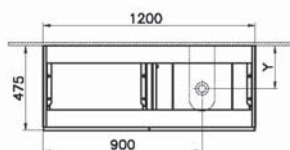

Origin

NEW

65682

Модуль 120 см под раковину с выдвижным ящиком, правосторонний, черный дуб

64 400 руб.

- Столешница заказывается отдельно
- Раковина, сифон и донный клапан в поставку не входят
- МДФ термоформированный
- Рекомендуемый сифон Origin A45123

Origin

NEW

65683

Модуль 120 см под раковину с выдвижным ящиком, правосторонний, темный вяз

64 400 руб.

- Столешница заказывается отдельно
- Раковина, сифон и донный клапан в поставку не входят
- МДФ термоформированный
- Рекомендуемый сифон Origin A45123