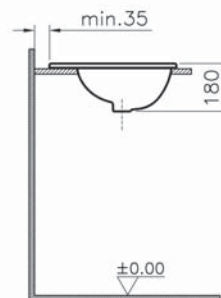

5468B003-0001
Раковина накладная S20, 52,5 см

7 690 руб.