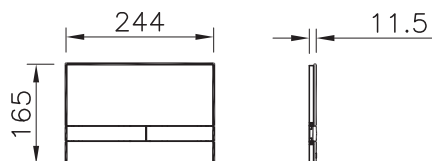

NEW

740-1101
Панель системы смыва Select, стекло, цвет
черный глянец, кнопки хром, для инсталляций
742-xxx-xxx, 748-xxx-xx, 750-xxx-xx, 765-xxx-xx,
768-xxx-xx, 762-xxx-xx, 761-xxx-xx

8 890 руб.