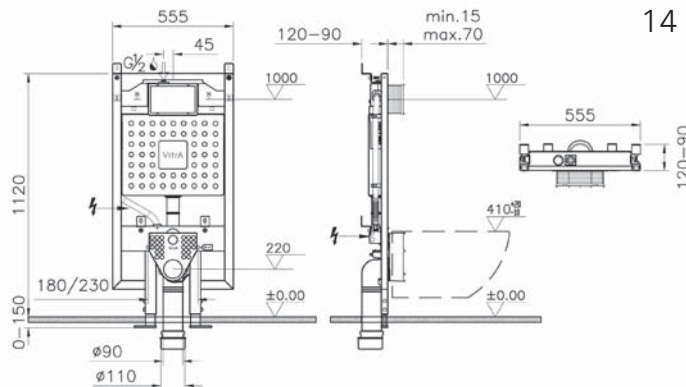

NEW

768-5800-01
V8 Система инсталляции для унитазов,
3 / 6 л, глубина установки 9-12 см. Все крепежи
в комплекте (к стене и к полу) (замена кода
748-5800-01)

14 290 руб.