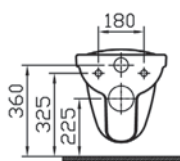

# Normus

9773B003-7200  
Комплект Normus:  
сиденье с микролифтом,  
панель смыва, цвет хром

18 290 руб.

Сделано в России

Arkitekt