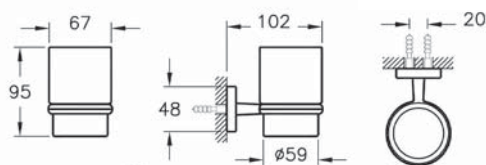

Q-Line

A44992
Мыльница Q-Line
2 300 руб.

Q-Line

A44993
Подстаканник для зубных щеток Q-Line, хром
2 200 руб.

Q-Line

A44994
Держатель полотенце Q-Line, цвет хром
2 800 руб.