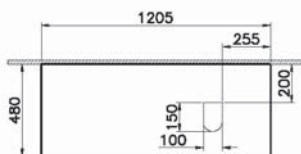

# Origin

**NEW**

65927

Столешница 120 см, правосторонняя, черный дуб

11 450 руб.

- Без отверстия под смеситель
- МДФ термоформированный
- Должен быть заказан к модулю 65682