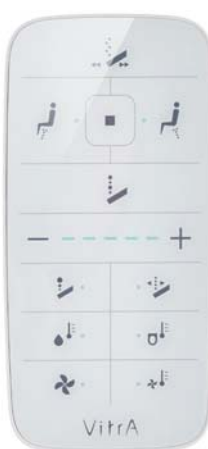

Comfort

- Возможности обмывания.
- Выбор пульсирующего и вибрирующего режима.
- Регулировка напора воды и положения.
- Регулировка температуры сидения.
- Регулировка температуры воды.
- Регулировка осушителя/ температуры сушки.
- Воздухоочиститель.
- Автоматическое открывание/закрывание крышки.