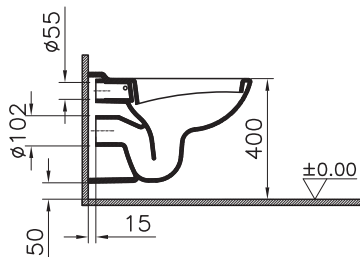

6855B003-0101

Подвесной унитаз Normus

4 790 руб.

115-003-001

Сиденье для унитаза стандартное

2 590 руб.

84-003-019

Сиденье для унитаза с микролифтом

3 990 руб.

Сделано в России