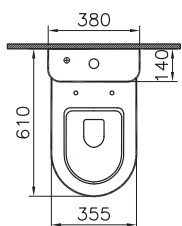

# Zentrum

9012B003-7203  
Комплект унитаза Open-back 60 см  
со стандартным сиденьем

13 990 руб.

9012B003-7204  
Комплект унитаза Open-back 60 см с сиденьем  
микролифт

14 990 руб.

Сделано в России