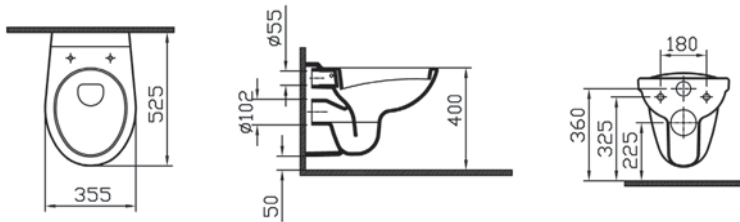

9773B003-7201

Комплект Normus-1:
подвесной унитаз со скрытой системой смыва на 3/6 л, стандартное сиденье с металлическими петлями, 740-0500 панель системы смыва с механическими кнопками, цвет белый (панель управления двойная)

16 490 руб.

9773B003-7202

Комплект Normus-2:
подвесной унитаз со скрытой системой смыва на 3/6 л, стандартное сиденье с металлическими петлями, 740-0580 панель системы смыва с механическими кнопками, цвет хром (панель управления двойная)

17 190 руб.

9773B003-7203

Комплект Normus-3:
подвесной унитаз со скрытой системой смыва на 3/6 л, стандартное сиденье с металлическими петлями, 740-0585 панель системы смыва с механическими кнопками, цвет матовый хром (панель управления двойная)

17 490 руб.