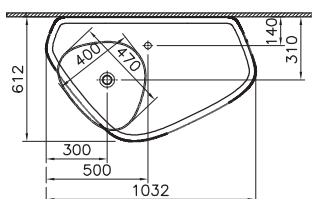

NEW

62571
Plural керамическая столешница, 100 см,
левосторонняя, Матовый Белый

149 990 руб.