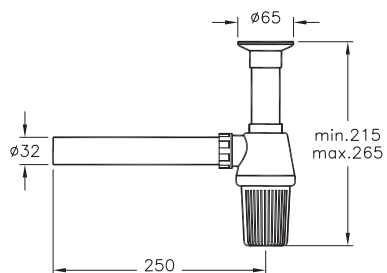

Сифон

A45109

Пластиковый сифон с донным клапаном

600 руб.

- Расстояние до стены 250 мм
- Включает комплект слива для раковины