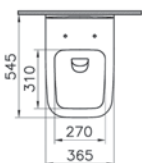

# Integra Square

**NEW**

9856B003-7206

Комплект: подвесной безободковый унитаз Integra Square с тонким сиденьем с микролифтом, инсталляцией и панелью управления

30 990 руб.