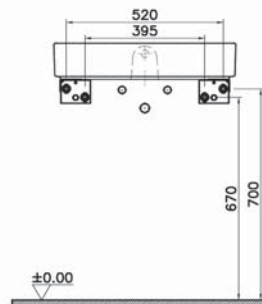

ArchiPlan

NEW

7401B003-0001
Прямоугольная раковина-чаша ArchiPlan с отверстием под смеситель, 60 см, цвет белый.
Для прилегания к стене

18 090 руб.

ArchiPlan

NEW

7404B003-0012
Прямоугольная раковина-чаша ArchiPlan, 60 см, цвет белый.
Для прилегания к стене

17 190 руб.