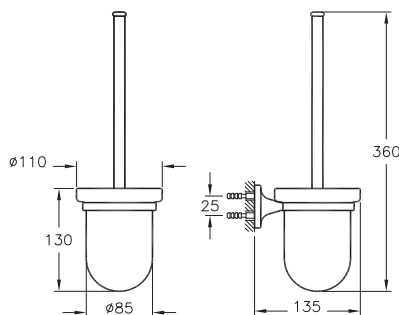

Marin

A44948

Держатель ёршика Marin, хром

2 300 руб.

- Матовый пластиковый держатель
- Белая щетка
- Материал - латунь, покрытая хромом