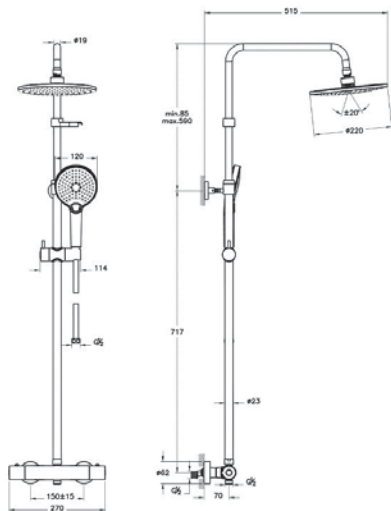

AquaHeat

NEW

A47200EXP

Душевая колонна с верхним душем и термостатическим смесителем AquaHeat Joy 220 для ванны и душа

28 900 руб.

- Ø 23 мм
- Регулировка телескопического расстояния верхней лейки
- Термостатический смеситель, верхняя лейка и ручной душ входят в комплект поставки
- Диаметр верхней лейки: 220 мм
- Диаметр ручного душа: 120 мм
- Предназначен для запуска двух из следующих потребителей: верхняя лейка или ручной душ
- Кнопка предохранительной остановки при температуре 38°C
- Не требует скрытой установки