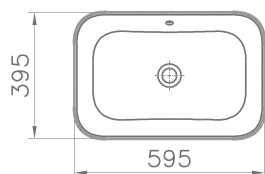

7425B003-0012
Прямоугольная раковина-чаша Geo, 60 см,
цвет белый

14 890 руб.