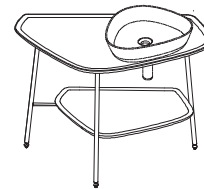

NEW

62581
Plural керамическая столешница, 100 см,
правосторонняя, Матовый Белый

149 990 руб.