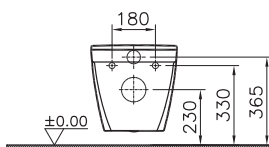

7740B003-0075
Подвесной безободковый унитаз S50
10 990 руб.

7740B003-0850
Подвесной безободковый унитаз S50 с
бидеткой, 52 см, цвет белый
11 590 руб.

110-003-019
Тонкое сиденье с микролифтом
5 690 руб.

72-003-309
Сиденье для унитаза S50,
с микролифтом
4 790 руб.

A41457EXP
Встроенный запорный кран для управления
функцией биде
3 300 руб.

A41455
Встроенный запорный кран (внутренняя часть)
5 700 руб.

Сделано в России