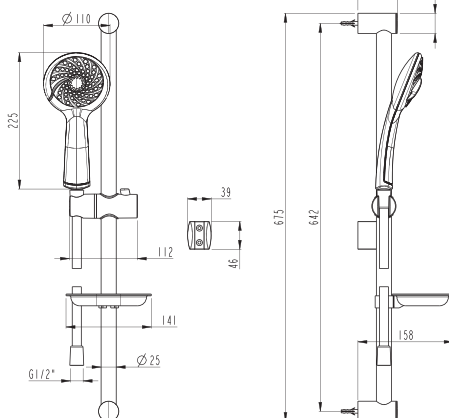

Cozy 5F

A45682EXP
Набор для душа Cozy 5F (штанга и ручной душ 5-режимный)

4 800 руб.

- 5 типов струи: Aquasoft, Aquaspray+Aquasoft, Aquaspray, Aquamassage+Aquaspray, Aquamassage
- G 1/2"-G 1/2"
- Легкое перемещение держателя
- Легкая очистка
- Душевой шланг 1.750 мм–2.250 мм
- Держатель мыла
- 3/4"-1/2" адаптер включен в комплект
- Регулятор потока обеспечивает макс. расход 8 л/мин.

Samba 3F

A45680WSA
Набор для душа Samba 3F: штанга и ручной душ 3-режимный

4 500 руб.

- 3 типа струи: Aquamassage, Aquamassage+Aquaspray, Aquaspray
- G 1/2"-G 1/2"
- Легкое перемещение держателя
- Легкая очистка
- Длина шланга 1.750 мм–2.250 мм
- Держатель мыла
- 3/4"-1/2" адаптер включен в комплект
- Регулятор потока обеспечивает макс. расход 8 л/мин.

Гигиенический душ

A45534
Гигиенический душ

2 500 руб.

- Используется с выходом на ручной душ A45223
- Металлическая лейка
- Длина душевого шланга: 1200 мм
- G 3/8"-G 1/2" конектор включен в комплект