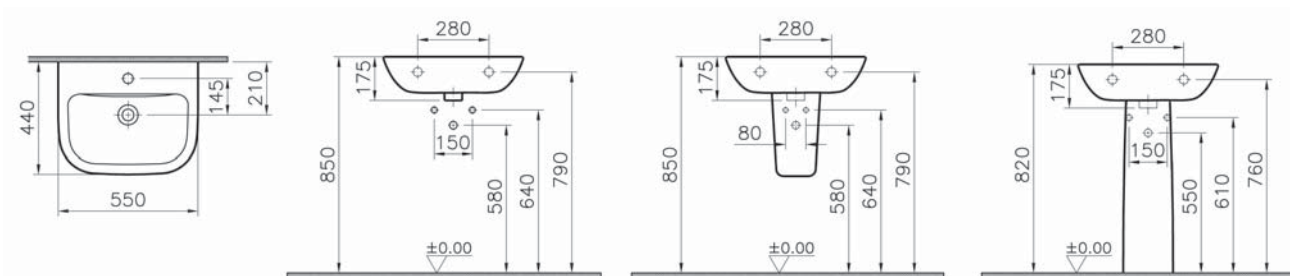

# S20

5502B003-0001  
Раковина S20, 55 см

5 190 руб.

5529B003-0156  
Пьедестал S20

3 090 руб.

5281B003-7201  
Полупьедестал

3 290 руб.