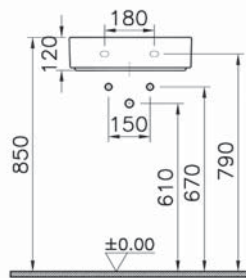

# ArchiPlan

**NEW**

7400B003-0001  
Прямоугольная раковина-чаша ArchiPlan с  
отверстием под смеситель, 45 см, цвет белый.  
Для прилегания к стене

14 390 руб.