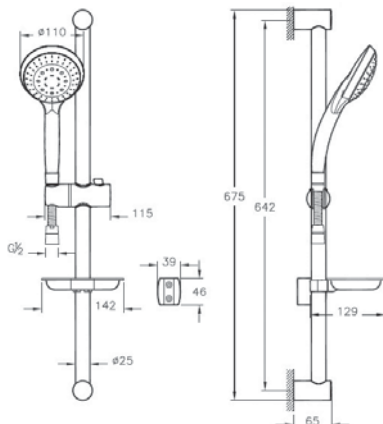

Cozy 5F

A45682EXP
Набор для душа Cozy 5F (штанга и ручной душ 5-режимный)

4 800 руб.

- 5 типов струи: Aquasoft, Aquaspray+Aquasoft, Aquaspray, Aquamassage+Aquaspray, Aquamassage
- G 1/2"-G 1/2"
- Легкое перемещение держателя
- Легкая очистка
- Душевой шланг 1.750 мм–2.250 мм
- Держатель мыла
- 3/4"-1/2" адаптер включен в комплект
- Регулятор потока обеспечивает макс. расход 8 л/мин.