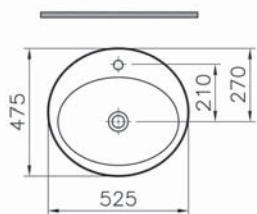

5468B003-0001
Раковина накладная S20, 52,5 см

7 690 руб.