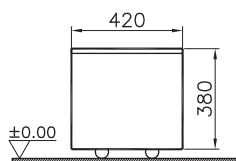

56181
Шкаф Nest, на колесиках, 80 см, цвет
натуральная древесина

40 990 руб.