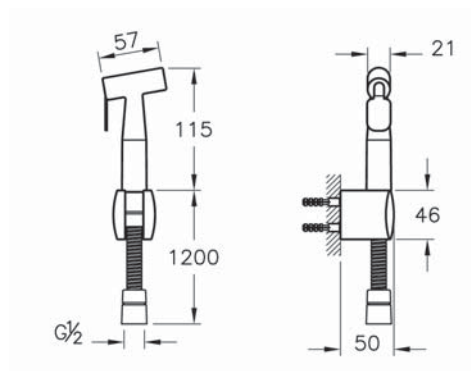

Гигиенический душ