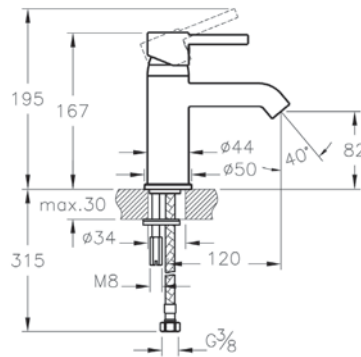

A41984EXP
Смеситель Minimax S для раковины

4 700 руб.

- Картридж с регулятором расхода и температуры
- Скрытый аэратор со слотом под монету
- Макс. расход 5 л/мин.