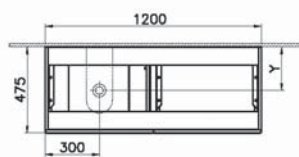

Origin

NEW

65679

Модуль 120 см под раковину с выдвижным ящиком, левосторонний, черный дуб

64 400 руб.

- Столешница заказывается отдельно
- Раковина, сифон и донный клапан в поставку не входят
- МДФ термоформированный
- Рекомендуемый сифон Origin A45123

Origin

NEW

65680

Модуль 120 см под раковину с выдвижным ящиком, левосторонний, темный вяз

64 400 руб.

- Столешница заказывается отдельно
- Раковина, сифон и донный клапан в поставку не входят
- МДФ термоформированный
- Рекомендуемый сифон Origin A45123