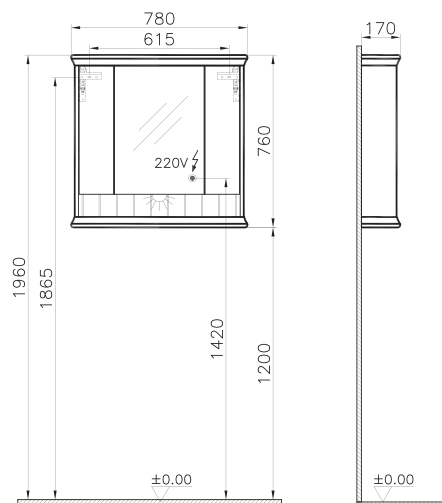

62232
Шкаф Valarte 80 см с зеркальными дверцами, с LED подсветкой, цвет серый матовый

51 990 руб.