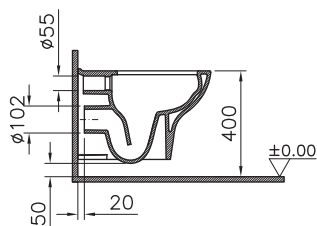

5795B003-0075
Подвесной безободковый унитаз
Zentrum Rim-Ex

9 890 руб.

94-003-001
Сиденье для унитаза Zentrum

3 790 руб.

94-003-009
Сиденье с микролифтом для унитаза Zentrum

4 590 руб.

110-003-019
Тонкое сиденье с микролифтом

5 690 руб.

Сделано в России