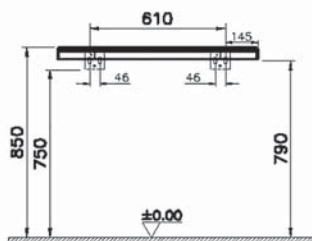

# Stand

**NEW**

66635  
Столешница подвесная 90 см, светлый дуб

26 790 руб.

- Без отверстия под смеситель и сифон
- МДФ термоформированный