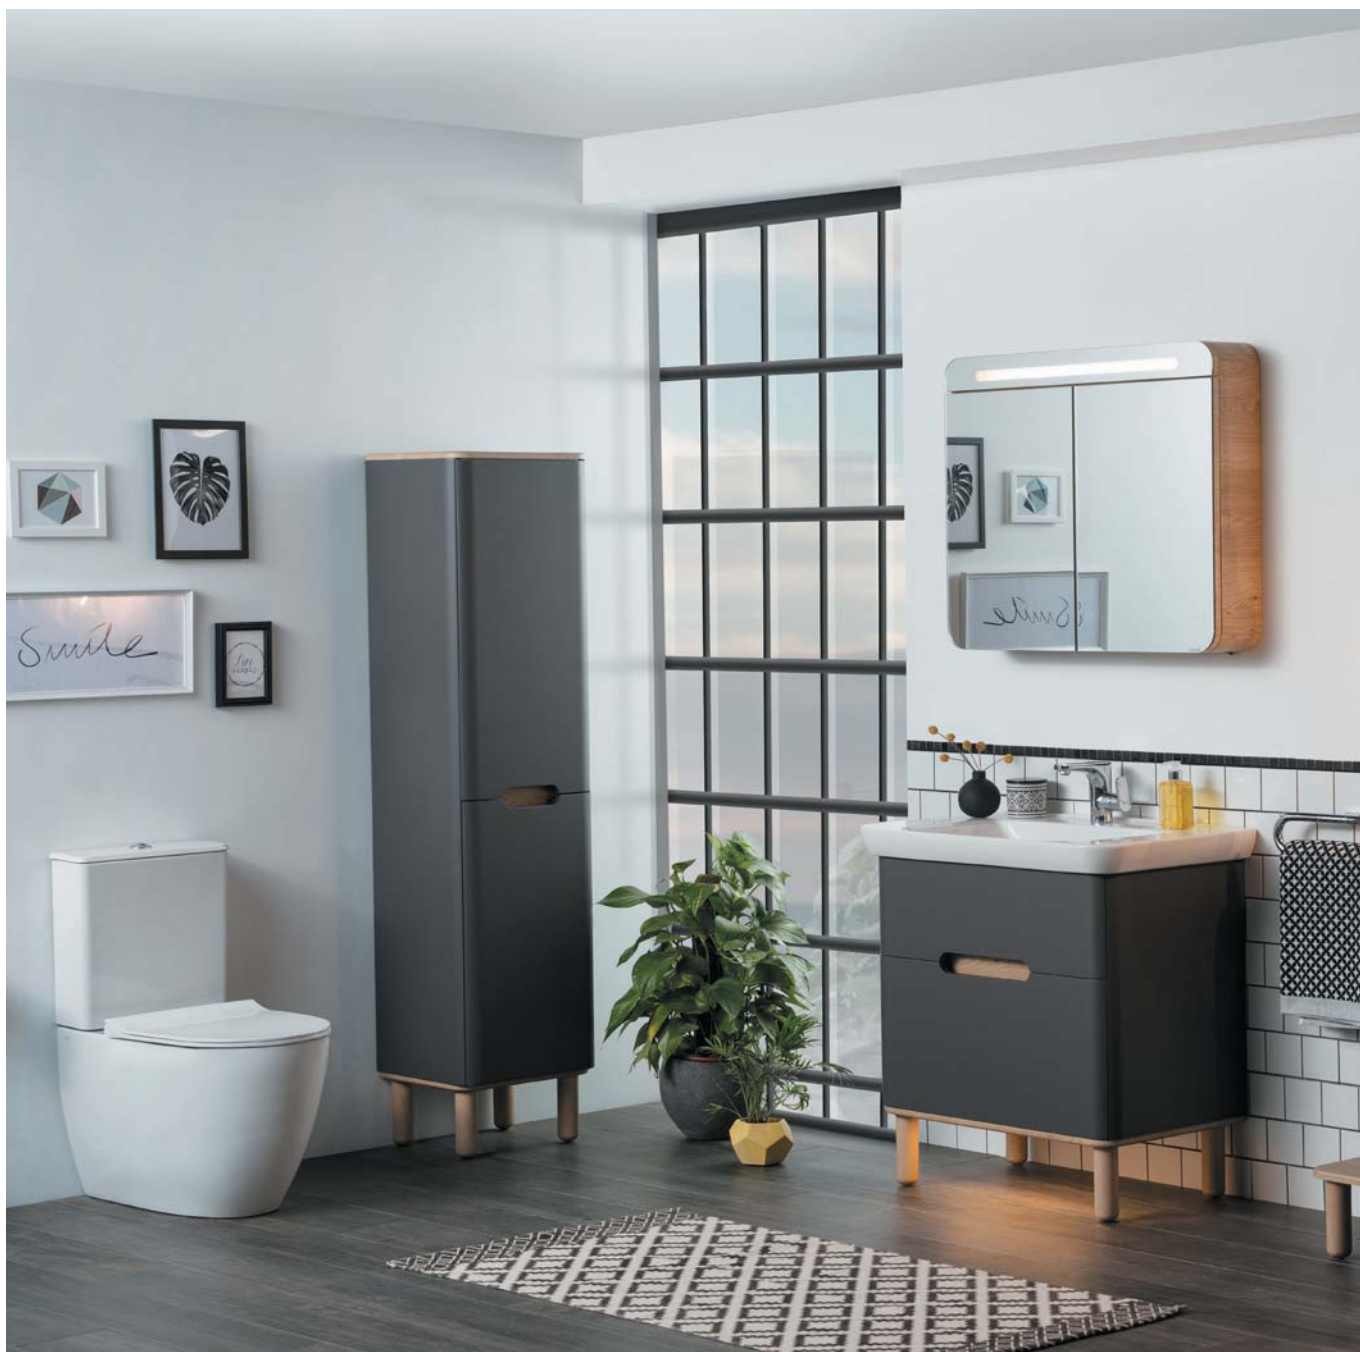

Sento

Вдохновляющие сочетания от Vitra

По-скандинавски минималистичная линия Sento содержит все необходимые для ванной комнаты модули, снабженные функциональными и уютными элементами. Серия включает различные решения для хранения чистящих средств. Sento также предлагает многофункциональный блок, в который можно поместить стиральную машину и корзину для грязного белья. Мягкие закругленные углы обеспечат безопасность и легкость уборки в небольших ванных комнатах.