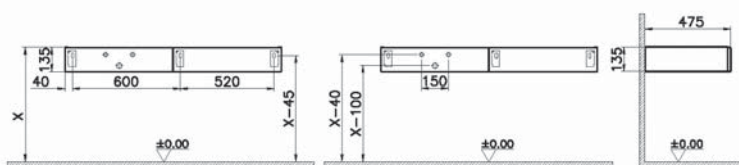

# Origin

NEW

65863

Столешница 120 см, левосторонняя, черный дуб

11 450 руб.

- Без отверстия под смеситель
- МДФ термоформированный
- Должен быть заказан к модулю 65679