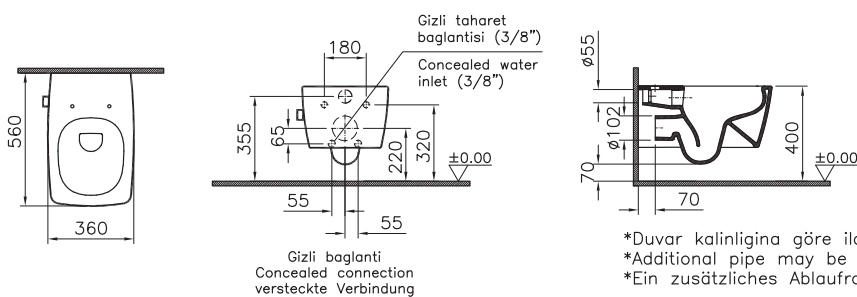

# Metropole

7672B003-1684  
Подвесной унитаз 56 см, безободковый  
с функцией биде и встроенным смесителем

24 490 руб.

122-003-009  
Тонкое сиденье Metropole с микролифтом

5 690 руб.

Сделано в России

\*Duvar kalınlıgına göre ilave boru gerekebilir.  
\*Additional pipe may be required due to wall thickness  
\*Ein zusätzliches Ablaufrohr ist je nach Wandstärke erforderlich