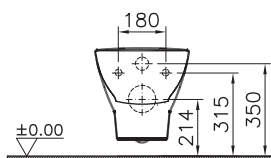

5795B003-0075
Подвесной безободковый унитаз
Zentrum Rim-Ex

9 890 руб.

94-003-001
Сиденье для унитаза Zentrum

3 790 руб.

94-003-009
Сиденье с микролифтом для унитаза Zentrum

4 590 руб.

110-003-019
Тонкое сиденье с микролифтом

5 690 руб.

Сделано в России