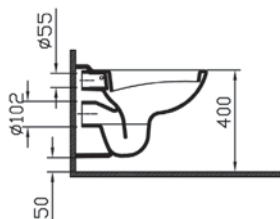

# Normus

9773B003-7200  
Комплект Normus:  
сиденье с микролифтом,  
панель смыва, цвет хром

18 290 руб.

Сделано в России

Arkitekt