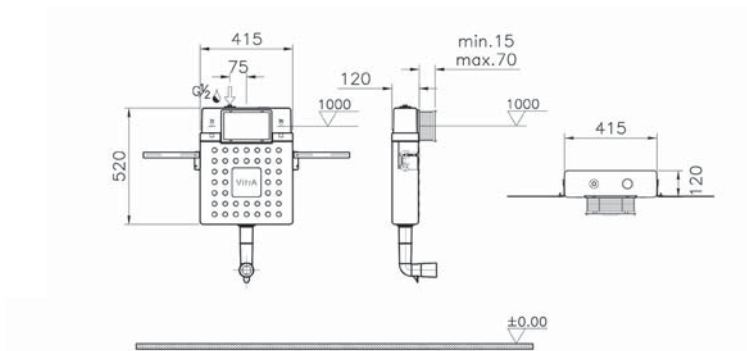

NEW 762-1740-01
V12 Скрытый бачок для приставных пристенных унитазов 3 / 6 л (замена кода 742-1740-01)

7 990 руб.