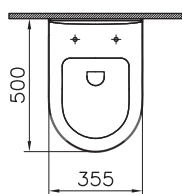

5795B003-0075
Подвесной безободковый унитаз
Zentrum Rim-Ex

9 890 руб.

94-003-001
Сиденье для унитаза Zentrum

3 790 руб.

94-003-009
Сиденье с микролифтом для унитаза Zentrum

4 590 руб.

110-003-019
Тонкое сиденье с микролифтом

5 690 руб.

Сделано в России