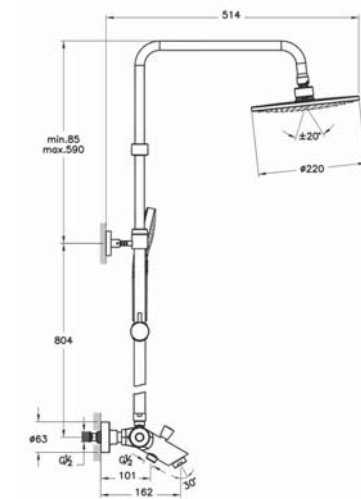

AquaHeat

NEW

A47208EXP

Душевая колонна с верхним душем и термостатическим смесителем AquaHeat Joy 220B для ванны и душа

34 400 руб.

- Рельса Ø 23 мм
- Телескопическая регулировка расстояния до верхней лейки
- Термостатный смеситель, верхняя лейка и ручной душ включены в комплект поставки
- Верхняя лейка Rain L Ø 220 мм обеспечивает макс. расход воды 12 л/мин.
- Ручной душ 3F Ø 120 мм с макс. расходом воды 7 л/мин.
- Типы струи ручного душа: Shower, Massage, Shower+Massage
- FlowControl: кнопка Eco stop для сознательного увеличения расхода воды
- SafeTouch: технология защиты от нагрева корпуса смесителя
- Aqua Air Drop: специальная технология, которая делает капли воды более полными и мягкими
- EasyClean: простота очистки от извести
- Предназначен для подачи воды в одном из трех источников подачи: верхняя лейка, ручной душ или излив смесителя
- Кнопка остановки при 38°C
- Удлинительная часть входит в комплект поставки