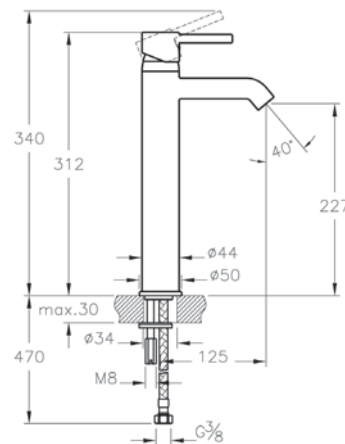

A41990EXP
Высокий смеситель Minimax S для раковины

6 700 руб.

- Скрытый аэратор со слотом под монету
- Картридж с регулятором расхода и температуры
- Макс. расход 5 л/мин.