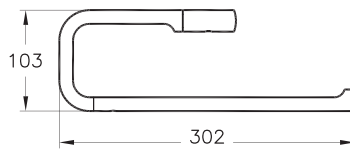

A44871
Держатель полотенец Eternity by Sebastian Conran, глянцевый хром

5 200 руб.