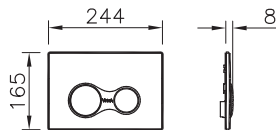

# Sento

9830B003-7207

Комплект: подвесной безободковый унитаз Sento Rim-Ex с тонким сиденьем с микролифтом, инсталляцией 762-5800-01 и панелью управления 740-0480

31 990 руб.

Сделано в России