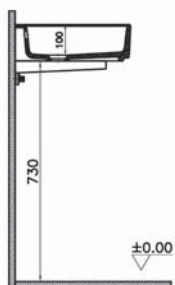

ArchiPlan

NEW

7401B003-0001
Прямоугольная раковина-чаша ArchiPlan с отверстием под смеситель, 60 см, цвет белый.
Для прилегания к стене

18 090 руб.

ArchiPlan

NEW

7404B003-0012
Прямоугольная раковина-чаша ArchiPlan, 60 см, цвет белый.
Для прилегания к стене

17 190 руб.