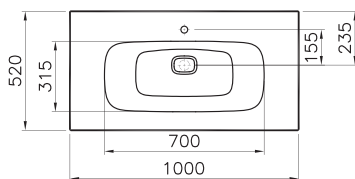

58183
Шкаф Metropole 100 см с раковиной Inffinit из искусственного камня, с 2 ящиками, цвет сливовое дерево, фасад черное акриловое стекло

109 990 руб.