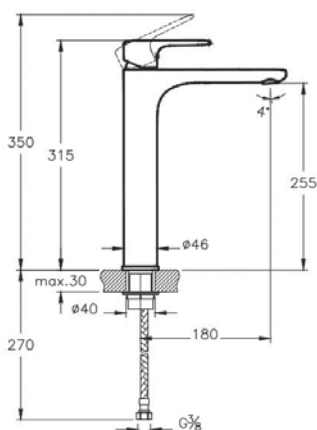

NEW

Смеситель Root Round для раковины-чашы

A4270726EXP 10 900 руб.

A42707EXP 8 700 руб.

- Картридж с ограничителем расхода и температуры воды
- Максимальный расход 5 л/мин
- Установка без каких-либо дополнительных инструментов»