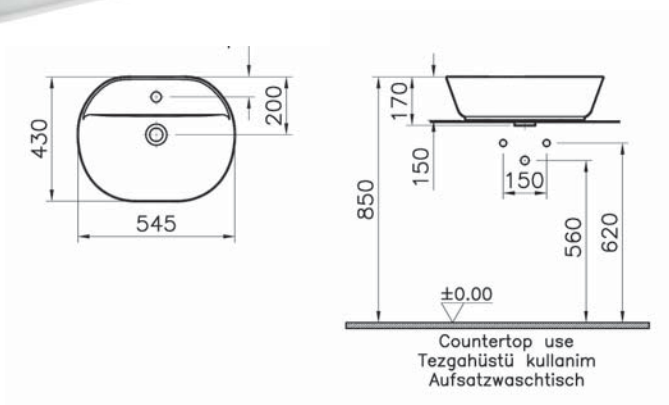

7428B003-0001

Овальная раковина-чаша Geo с отверстием под смеситель, 55 см, цвет белый

14 990 руб.