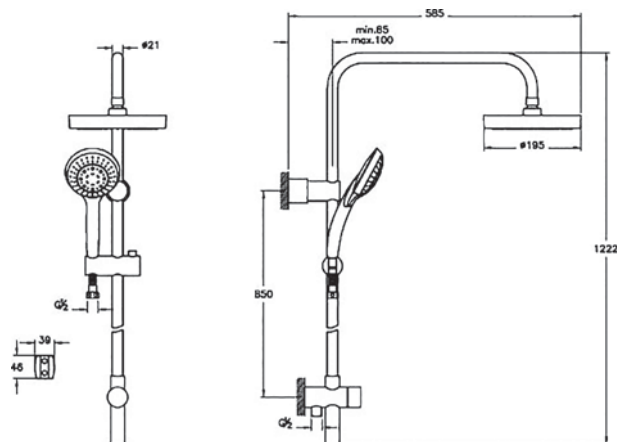

A49234EXP
Набор с душевой стойкой System Rain
и смесителем для душа Flo S

27 900 руб.

- Жесткое крепление
- Диаметр штанги 21 мм
- Функция «Тропический дождь»
- Телескопическое крепление верхнего душа
- 5-режимный ручной душ
- Душевой шланг 1.750 мм
- Дивертер на душевой колонке

Душевая колонна