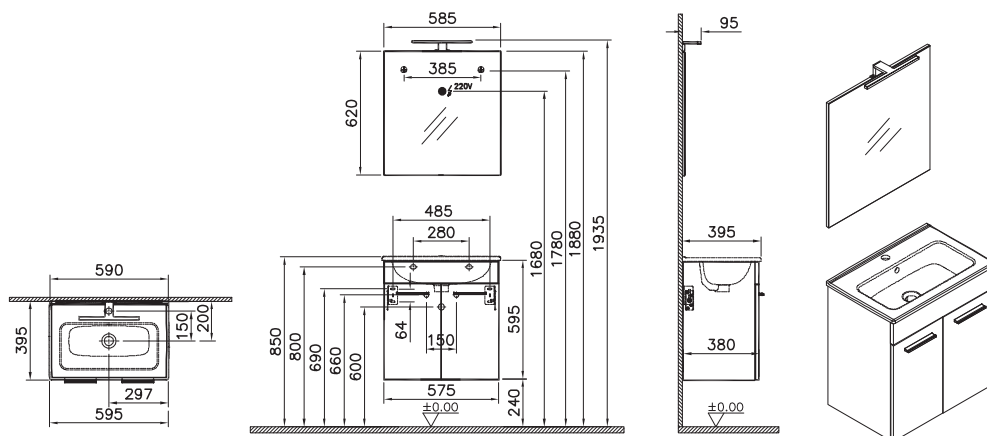

# Mia

75023

Мia комплект мебели, 60 см, с дверцами,  
(Тумба, раковина, зеркало с подсветкой),  
белый глянец

В разобранном виде. Флэтпэк

15 990 руб.