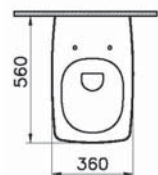

Metropole

9820B003-7201

Комплект: подвесной безободковый унитаз Metropole Rim-Ex с тонким сиденьем с микролифтом, инсталляцией 762-5800-01 и панелью управления 740-0785

33 990 руб.

Сделано в России