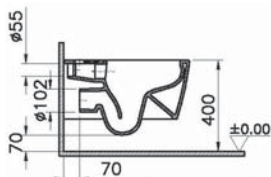

Metropole

9820B003-7201

Комплект: подвесной безободковый унитаз Metropole Rim-Ex с тонким сиденьем с микролифтом, инсталляцией 762-5800-01 и панелью управления 740-0785

33 990 руб.

Сделано в России