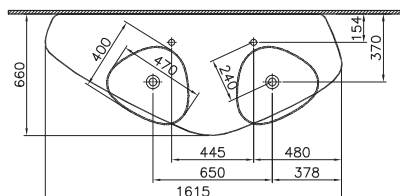

# Plural

**NEW**

64043  
Plural столешница под 2 раковины, 160 см,  
массив, цвет темный дуб

299 000 руб.