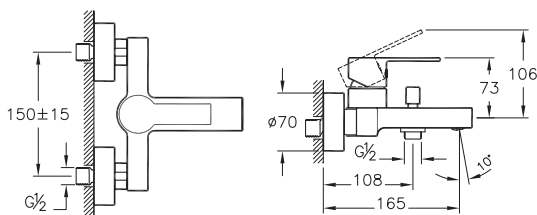

Flo S

A41937EXP
Смеситель Flo S для ванны/душа

10 300 руб.

- Подключение душевого шланга 1/2 дюйма
- Картридж с регулятором расхода и температуры
- Скрытый аэратор со слотом под монету
- Переключатель с блокировкой