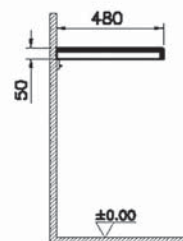

# Stand

**NEW**

66635  
Столешница подвесная 90 см, светлый дуб

26 790 руб.

- Без отверстия под смеситель и сифон
- МДФ термоформированный