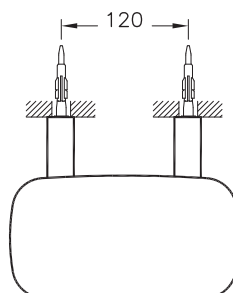

Eternity

A4487258
Подстаканник для зубных щеток Eternity by Sebastian Conran, матовый черный

4 500 руб.

Eternity

A4487658
Дозатор для жидкого мыла Eternity by Sebastian Conran, матовый черный

5 200 руб.

Eternity

A44882
Полочка для аксессуаров Eternity by Sebastian Conran, цвет хром/дерево

6 400 руб.