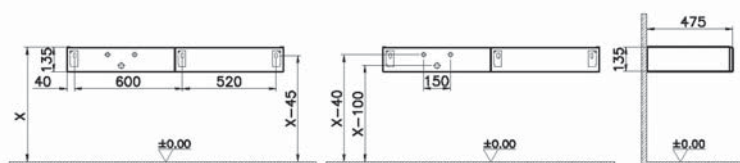

# Origin

**NEW**

65679

Модуль 120 см под раковину с выдвижным ящиком, левосторонний, черный дуб

64 400 руб.

- Столешница заказывается отдельно
- Раковина, сифон и донный клапан в поставку не входят
- МДФ термоформированный
- Рекомендуемый сифон Origin A45123