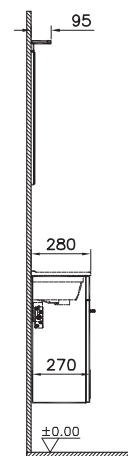

# Mia

**NEW**

75064

Mia комплект мебели 40 см с дверцами  
(тумба, раковина, зеркало с подсветкой),  
кордоба

13 990 руб.