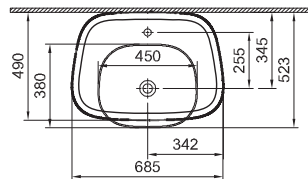

NEW

62561
Plural керамическая столешница, 70 см,
Матовый Белый

69 990 руб.