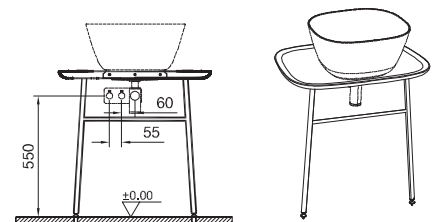

NEW

62561
Plural керамическая столешница, 70 см,
Матовый Белый

69 990 руб.