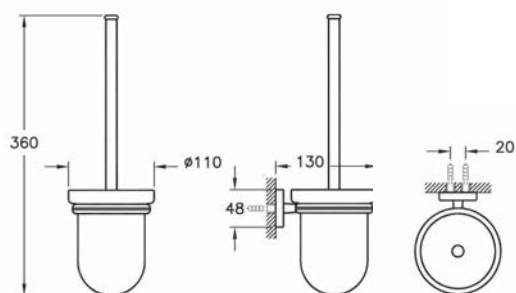

A44999
Держатель ершика Q-Line, хром

4 100 руб.