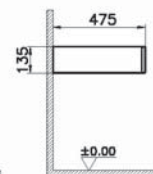

Origin

NEW

65673
Модуль 90 см под раковину с выдвижным ящиком, левосторонний, черный дуб

51 500 руб.

- Столешница заказывается отдельно
- Раковина, сифон и донный клапан в поставку не входят
- МДФ термоформированный
- Рекомендуемый сифон Origin A45123

Origin

NEW

65674
Модуль 90 см под раковину с выдвижным ящиком, левосторонний, темный вяз

51 500 руб.

- Столешница заказывается отдельно
- Раковина, сифон и донный клапан в поставку не входят
- МДФ термоформированный
- Рекомендуемый сифон Origin A45123