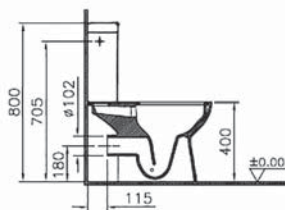

# S10

**NEW**

9822B003-7204

Комплект напольного безбодкового унитаза S10 Open-Back с сиденьем микролифт

13 990 руб.

Сделано в России