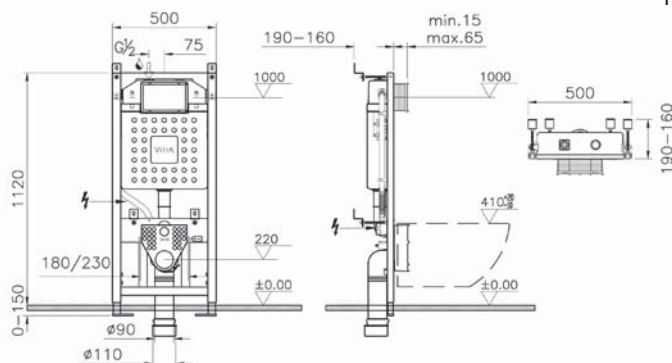

NEW

762-5800-01
V12 Система инсталляции для унитазов,
3 / 6 л, глубина установки 12 см. Все крепежи
в комплекте (к стене и к полу) (замена кода
742-5800-01)

12 490 руб.