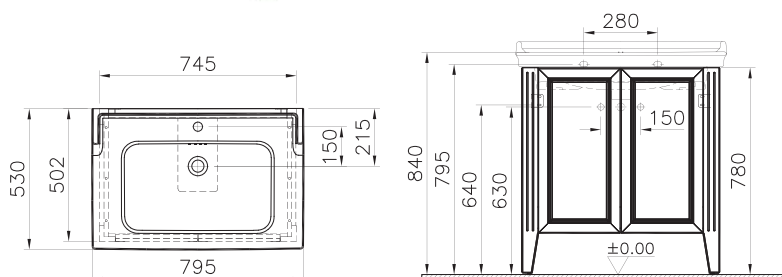

62154
Шкаф Valarte 80 см с дверцами, цвет серый матовый

63 990 руб.