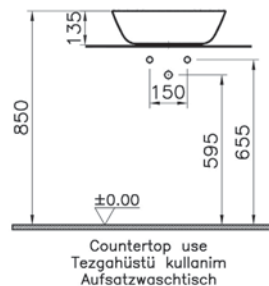

# Plural

7810B401-0016  
Plural Квадратная раковина-чаша, 45 см,  
Матовый Белый

40 990 руб.

7810B483-0016  
Plural Квадратная раковина-чаша, 45 см,  
Матовый Черный

45 990 руб.