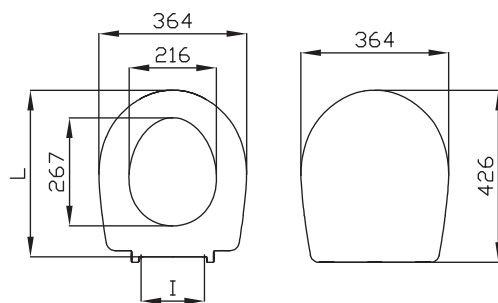

115-003-001  
Сиденье дюропласт,  
металлические петли

2 590 руб.