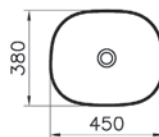

# Plural

7810B401-0016  
Plural Квадратная раковина-чаша, 45 см,  
Матовый Белый

40 990 руб.

7810B483-0016  
Plural Квадратная раковина-чаша, 45 см,  
Матовый Черный

45 990 руб.