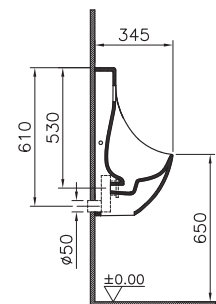

Arkitekt

6201B003-0199
Писсуар Arkitekt, цвет белый

1 L

6 090 руб.

Arkitekt

4106B003-5291
Писсуар Arkitekt с ИК-датчиком, сеть

43 990 руб.

4106B003-5200
Писсуар Arkitekt с ИК-датчиком, батарея

39 990 руб.