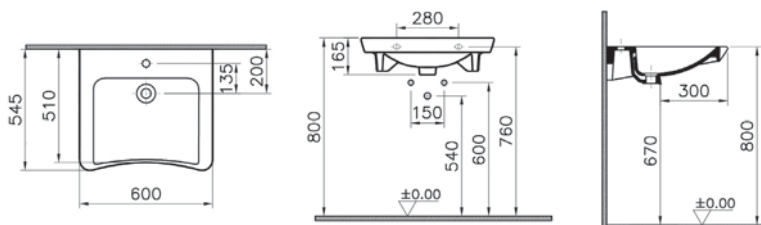

# Conforma

5289B003-0001  
Conforma раковина для людей с ограниченными возможностями, 60 см

7 490 руб.