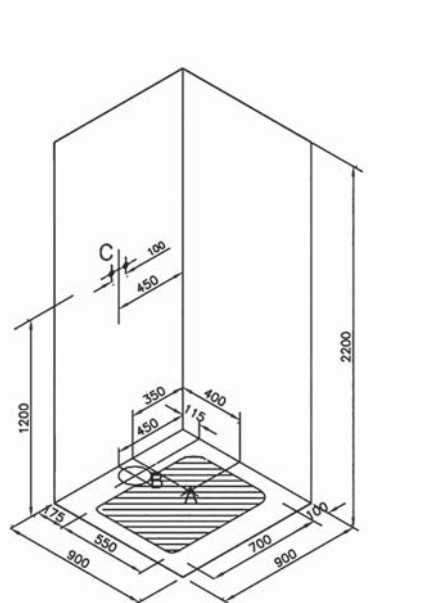

Душевые кабины

NEW

56930024000
Душевая кабина Zest 90*90 см угловая,
левосторонняя

149 990 руб.

- В комплектацию входит: поддон, ручной душ, верхняя лейка, излив, смеситель, шторки
- Профиль в матовом черном цвете