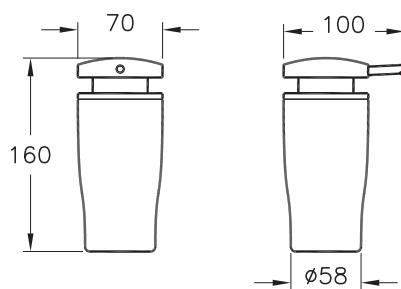

A4487658
Дозатор для жидкого мыла Eternity by Sebastian Conran, матовый черный

5 200 руб.