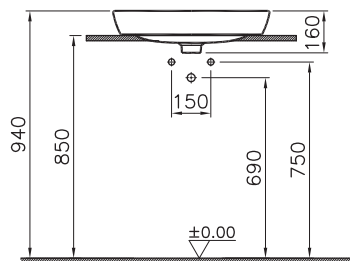

Metropole

5668B003-0012
Раковина-чаша Metropole, 60 см

18 690 руб.

Metropole

5942B003-0012
Раковина-чаша Metropole, овальная 60 см, с
переливом, цвет белый

18 490 руб.