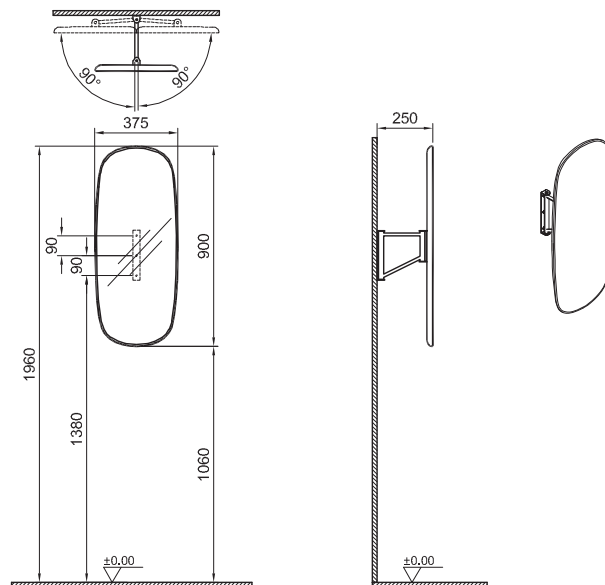

# Plural

**NEW**

64059  
Plural поворотное зеркало, 35 см

99 900 руб.