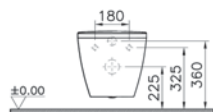

# Integra Square

**NEW**

9856B003-7206

Комплект: подвесной безободковый унитаз Integra Square с тонким сиденьем с микролифтом, инсталляцией и панелью управления

30 990 руб.