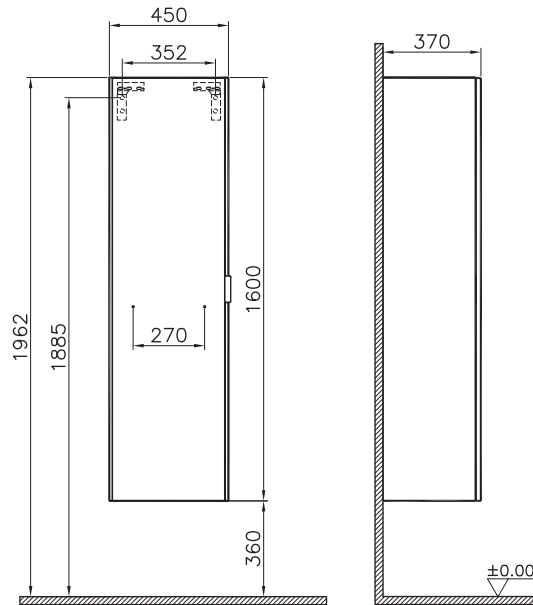

56187
Высокий шкаф Nest, с одной дверцей,
левосторонний, 45 см, цвет натуральная
древесина

50 990 руб.