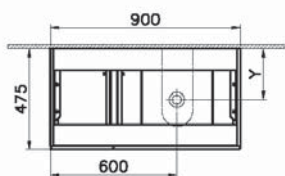

Origin

NEW

65676
Модуль 90 см под раковину с выдвижным ящиком, правосторонний, черный дуб

51 500 руб.

- Столешница заказывается отдельно
- Раковина, сифон и донный клапан в поставку не входят
- МДФ термоформированный
- Рекомендуемый сифон Origin A45123

Origin

NEW

65677
Модуль 90 см под раковину с выдвижным ящиком, правосторонний, темный вяз

51 500 руб.

- Столешница заказывается отдельно
- Раковина, сифон и донный клапан в поставку не входят
- МДФ термоформированный
- Рекомендуемый сифон Origin A45123