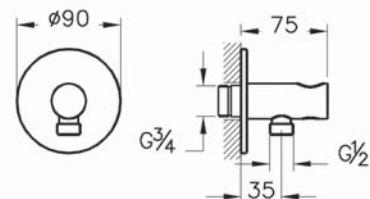

# Solid S

A49264EXP

Набор встроенной душевой системы Solid S, хром (верхняя лейка, ручной душ, смеситель встроенных внешняя и внутренняя часть)

20 200 руб.

Душевой гарнитур

Выход на ручной душ

Верхняя лейка