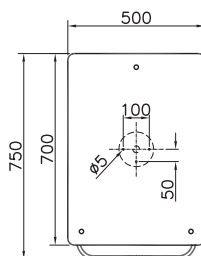

A44002
Зеркало с изменяемым углом наклона

19 490 руб.