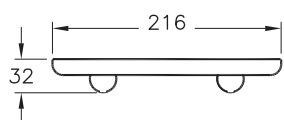

Eternity

A4487258
Подстаканник для зубных щеток Eternity by Sebastian Conran, матовый черный

4 500 руб.

Eternity

A4487658
Дозатор для жидкого мыла Eternity by Sebastian Conran, матовый черный

5 200 руб.

Eternity

A44882
Полочка для аксессуаров Eternity by Sebastian Conran, цвет хром/дерево

6 400 руб.