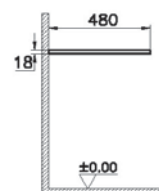

# Origin

NEW

65861  
Столешница 90 см, правосторонняя, темный вяз

8 800 руб.

- Без отверстия под смеситель
- МДФ термоформированный
- Должен быть заказан к модулю 65677