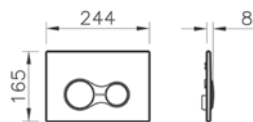

# Integra Round

**NEW**

9856B003-7205

Комплект: подвесной безободковый унитаз Integra Round с тонким сиденьем с микролифтом, установкой и панелью управления

29 990 руб.

S50