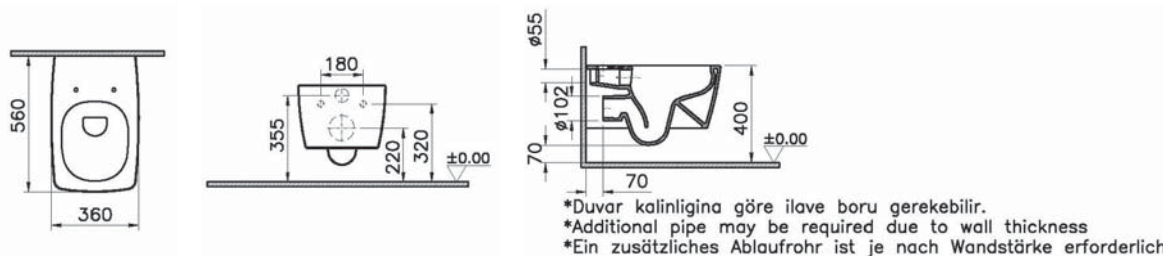

# Metropole

7672B003-0075  
Подвесной унитаз 56 см, безободковый

19 590 руб.

122-003-009  
Тонкое сиденье Metropole с микролифтом

5 690 руб.

Сделано в России

\*Duvar kalınlıgına göre ilave boru gerekebilir.  
\*Additional pipe may be required due to wall thickness  
\*Ein zusätzliches Ablaufrohr ist je nach Wandstärke erforderlich