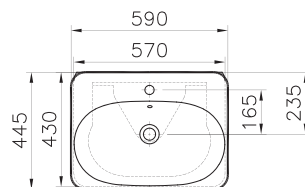

56144
Шкаф Nest с раковиной с 2 ящиками, 60 см, с LED подсветкой, цвет натуральная древесина

71 990 руб.