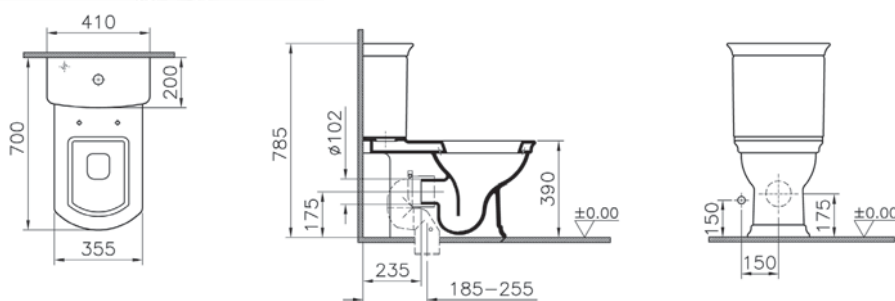

# Serenada

9722B003-7204

Комплект унитаза Serenada с деревянным сиденьем, с механизмом смыва Geberit

37 390 руб.

Сделано в России