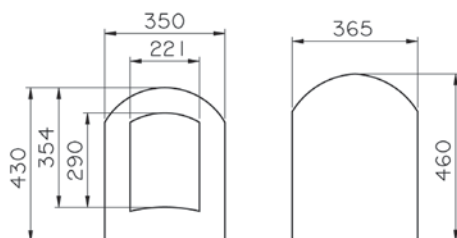

124-003-009
Сиденье для унитаза с микролифтом, дюропласт, металлические петли

6 290 руб.