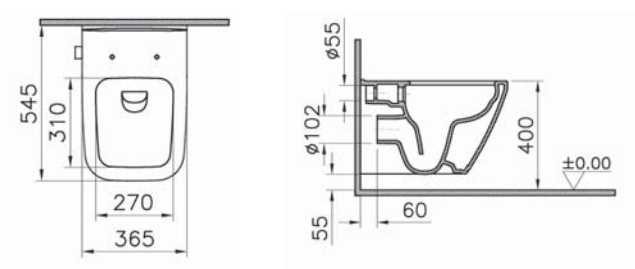

# Integra Square

**NEW**

7082B003-7209

Подвесной унитаз 54 см, безободковый с функцией биде и встроенным смесителем

20 690 руб.

191-003-009

Тонкое сиденье с микролифтом

5 690 руб.