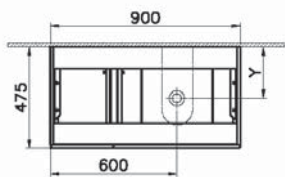

Origin

NEW

65676
Модуль 90 см под раковину с выдвижным ящиком, правосторонний, черный дуб

51 500 руб.

- Столешница заказывается отдельно
- Раковина, сифон и донный клапан в поставку не входят
- МДФ термоформированный
- Рекомендуемый сифон Origin A45123

Origin

NEW

65677
Модуль 90 см под раковину с выдвижным ящиком, правосторонний, темный вяз

51 500 руб.

- Столешница заказывается отдельно
- Раковина, сифон и донный клапан в поставку не входят
- МДФ термоформированный
- Рекомендуемый сифон Origin A45123