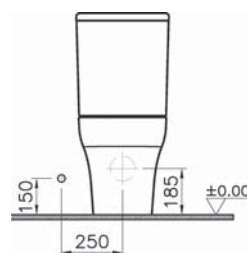

9824B003-7207
Комплект безободкового унитаза Rim-Ex
с сиденьем микролифт

18 390 руб.

Сделано в России