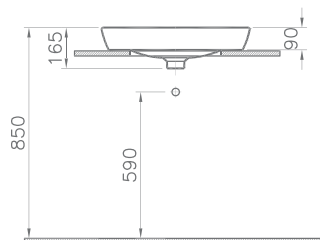

Metropole

5668B003-0012
Раковина-чаша Metropole, 60 см

18 690 руб.

Metropole

5942B003-0012
Раковина-чаша Metropole, овальная 60 см, с
переливом, цвет белый

18 490 руб.