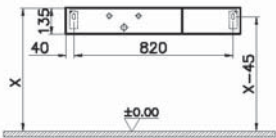

# Origin

**NEW**

65674  
Модуль 90 см под раковину с выдвижным ящиком, левосторонний, темный вяз

51 500 руб.

- Столешница заказывается отдельно
- Раковина, сифон и донный клапан в поставку не входят
- МДФ термоформированный
- Рекомендуемый сифон Origin A45123