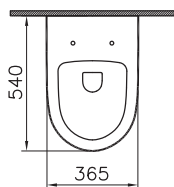

# Sento

---

4338B003-1046  
Подвесное биде Sento, рекомендуется с рамой  
780-5800

19 790 руб.