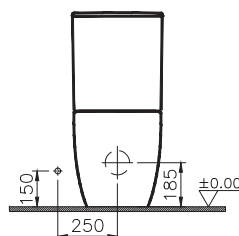

9830B003-7203
Комплект напольного безободкового
пристенного унитаза Sento с тонким сиденьем
микролифт

22 990 руб.

Сделано в России