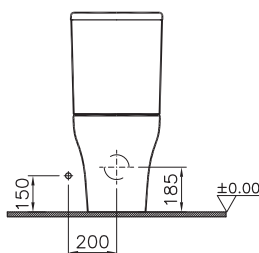

# Zentrum

9012B003-7203  
Комплект унитаза Open-back 60 см  
со стандартным сиденьем

13 990 руб.

9012B003-7204  
Комплект унитаза Open-back 60 см с сиденьем  
микролифт

14 990 руб.

Сделано в России