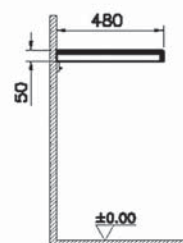

# Stand

**NEW**

66635  
Столешница подвесная 90 см, светлый дуб

26 790 руб.

- Без отверстия под смеситель и сифон
- МДФ термоформированный