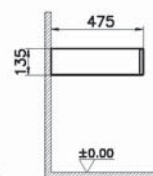

Origin

NEW

65675

Модуль 90 см под раковину с выдвижным ящиком, левосторонний, дуб

51 500 руб.

- Столешница заказывается отдельно
- Раковина, сифон и донный клапан в поставку не входят
- МДФ термоформированный
- Рекомендуемый сифон Origin A45123

Origin

NEW

65857

Столешница 90 см, левосторонняя, черный дуб

8 800 руб.

- Без отверстия под смеситель
- МДФ термоформированный
- Должен быть заказан к модулю 65673