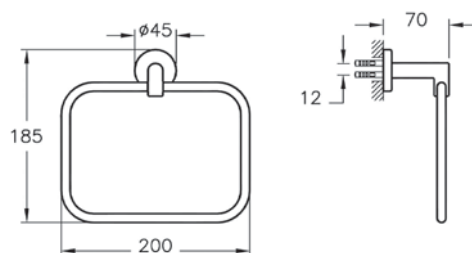

## Minimax

A44783  
Держатель полотенец Minimax, глянцевый хром

2 100 руб.