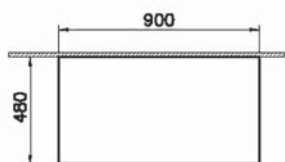

# Stand

**NEW**

66635  
Столешница подвесная 90 см, светлый дуб

26 790 руб.

- Без отверстия под смеситель и сифон
- МДФ термоформированный