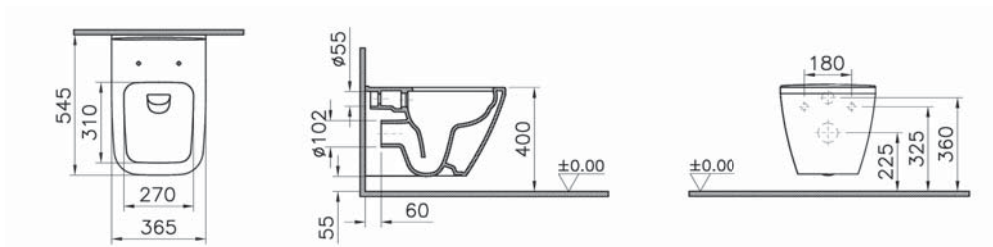

# Integra Square

**NEW**

7082B003-0075

Подвесной унитаз 54 см, безободковый

17 890 руб.

191-003-009

Тонкое сиденье с микролифтом

5 690 руб.