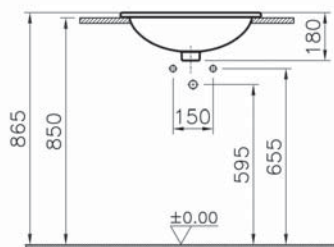

5468B003-0001
Раковина накладная S20, 52,5 см

7 690 руб.