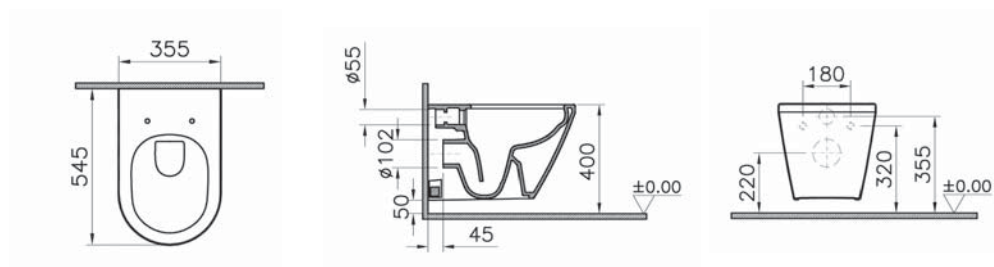

NEW

7041B003-0075

Подвесной унитаз 54 см, безободковый

14 990 руб.

110-003-019

Тонкое сиденье с микролифтом

5 690 руб.

Сделано в России