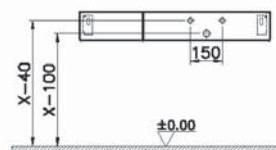

# Origin

NEW

65678  
Модуль 90 см под раковину с выдвижным ящиком, правосторонний, дуб

51 500 руб.

- Столешница заказывается отдельно
- Раковина, сифон и донный клапан в поставку не входят
- МДФ термоформированный
- Рекомендуемый сифон Origin A45123