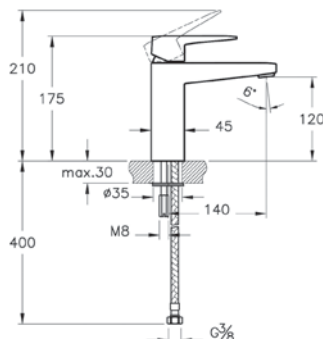

## Root Square

NEW

Смеситель Root Square для раковины

 A4273126EXP 8 700 руб.

 A42731EXP 6 900 руб.

- Картридж с ограничителем расхода и температуры воды
- Максимальный расход 5 л/мин
- Установка без каких-либо дополнительных инструментов