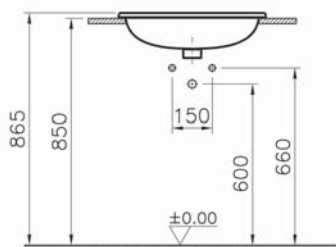

S20

5465B003-0001
Раковина накладная S20, 55 см

8 390 руб.

S20

5474B003-0618
Раковина S20, встраиваемая снизу, 43 см

6 590 руб.