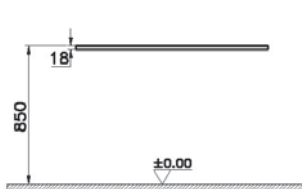

# Origin

NEW

65859  
Столешница 90 см, левосторонняя, дуб

8 800 руб.

- Без отверстия под смеситель
- МДФ термоформированный
- Должен быть заказан к модулю 65675