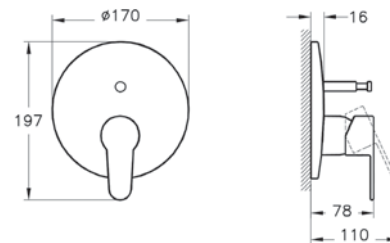

Встраиваемый смеситель