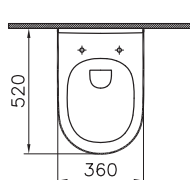

7740B003-0075
Подвесной безободковый унитаз S50
10 990 руб.

7740B003-0850
Подвесной безободковый унитаз S50 с
бидеткой, 52 см, цвет белый
11 590 руб.

110-003-019
Тонкое сиденье с микролифтом
5 690 руб.

72-003-309
Сиденье для унитаза S50,
с микролифтом
4 790 руб.

A41457EXP
Встроенный запорный кран для управления
функцией биде
3 300 руб.

A41455
Встроенный запорный кран (внутренняя часть)
5 700 руб.

Сделано в России