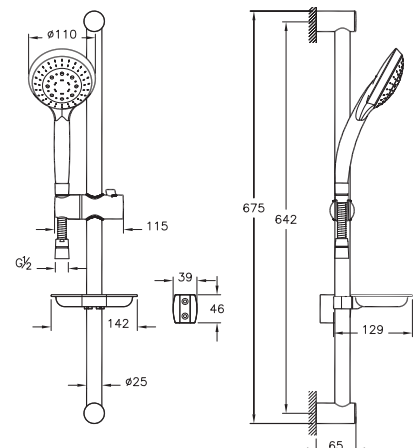

Minimax S

A41988EXP
Смеситель Minimax S для биде
с донным клапаном

9 000 руб.

- Поворотный аэратор с шаровым креплением
- Регулятор потока обеспечивает макс. расход 5 л/мин.
- Картридж с регулятором расхода и температуры
- Не совместим с биде без перелива

Minimax S

A49153EXP
Набор смесителей Minimax S 3 в 1 (смеситель
для раковины, смеситель
для ванны и душа, душевой гарнитур
5-режимный)

16 300 руб.

Смеситель для раковины

Душевой гарнитур