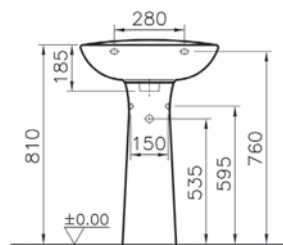

# Normus

6855B003-0101

Подвесной унитаз Normus

4 790 руб.

115-003-001

Сиденье для унитаза стандартное

2 590 руб.

84-003-019