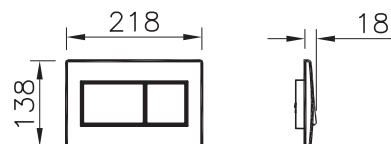

720-0180EXP

Панель смыва Uno, цвет глянцевый хром, для инсталляций 720-xxx-xx, 730-xxx-xx

2 590 руб.