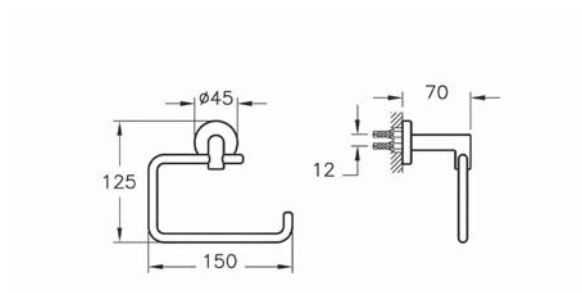

A44796
Держатель туалетной бумаги Minimax, глянцевый хром

2 000 руб.