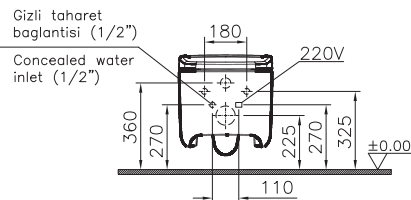

NEW

7231B403-6216
Интеллектуальный подвесной унитаз V-CARE Prime

198 000 руб.

В стоимость продукта входит услуга бесплатной установки официальным сервисом Vitra. Данная услуга распространяется только на города, где присутствуют официальные сервис-центры Vitra. Список официальных сервисных-центров Vitra представлен на стр. 241 и на сайте www.vitra-russia.ru