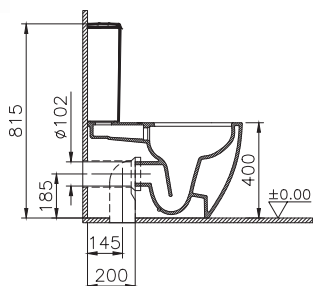

9830B003-7203
Комплект напольного безободкового
пристенного унитаза Sento с тонким сиденьем
микролифт

22 990 руб.

Сделано в России