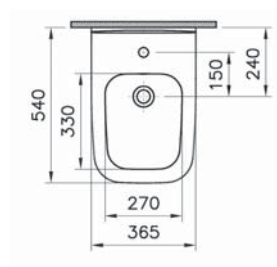

# Integra Square

**NEW**

7083B003-0288

Подвесное биде Integra Square, рекомендуется с рамой 780-5800

11 190 руб.