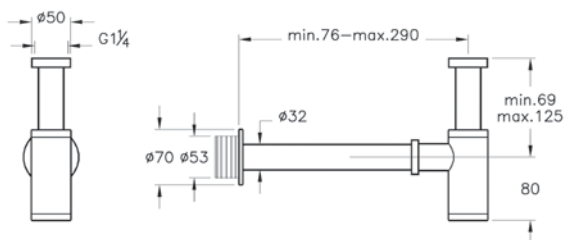

# Сифон

A45154  
Комплект сифон и донный клапан, хром

3 400 руб.

- Кнопка push-open (открытие нажатием)
- Для сифонов диаметром 1 1/4"
- Диапазон регулировки: 75-165 мм
- Расстояние до стены: 90-247 мм
- Материал - пластик
- Донный клапан входит в комплект поставки