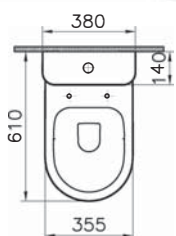

9824B003-7207
Комплект безободкового унитаза Rim-Ex
с сиденьем микролифт

18 390 руб.

Сделано в России