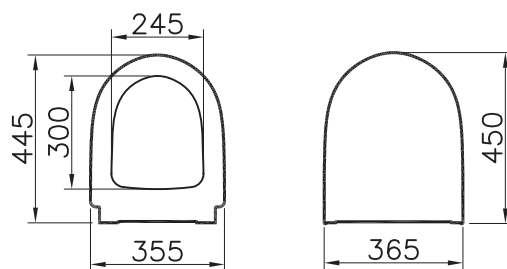

86-003-009
Сиденье для унитаза Sento,
дюропласт, с микролифтом

4 990 руб.