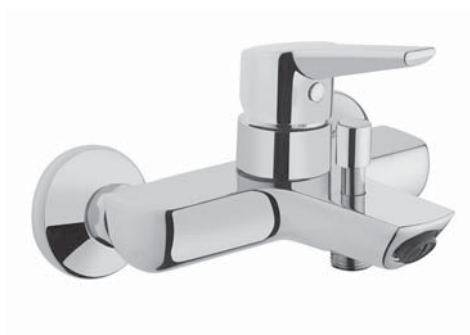

# Solid S

A49227EXP  
Набор из 3 смесителей Solid-S 3 в 1 (смеситель для раковины, смеситель для ванны и душа, душевой гарнитур с функцией Aquaspray)

13 200 руб.

Смеситель для раковины

Смеситель для ванны/душа