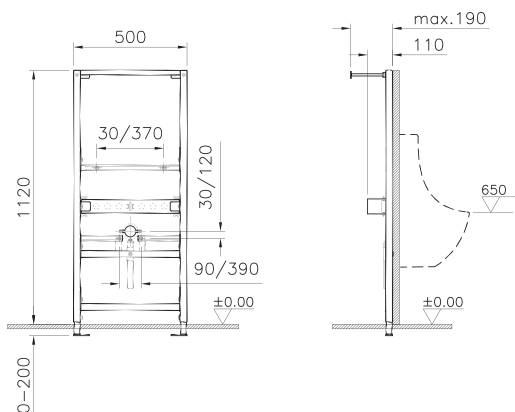

NEW 780-3800
Рама металлическая самонесущая для писсуаров

6 290 руб.