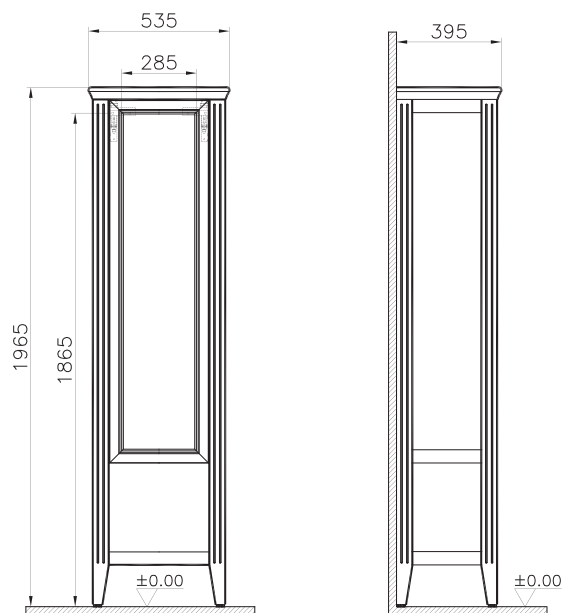

# Valarte

62241  
Пенал Valarte 55 см левосторонний, цвет серый матовый

65 990 руб.