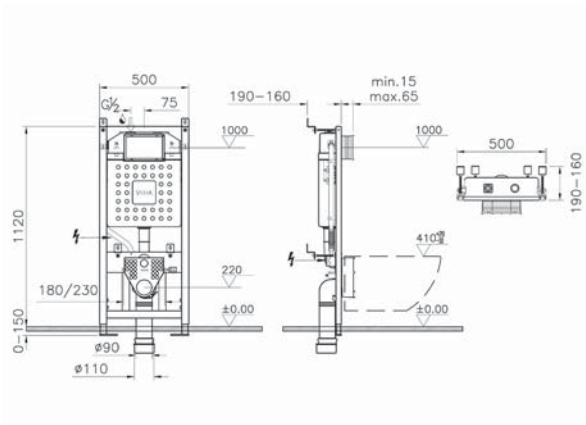

9003B003-7201
Комплект:
подвесной безободковый унитаз S50 Rim-Ex
с сиденьем с микролифтом, инсталляцией
762-5800-01 и панелью управления 740-0580
26 990 руб.

Сделано в России