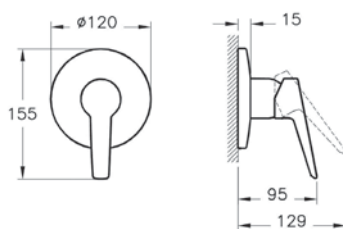

Сет с гигиеническим душем

A49226EXP
Готовый сет с гигиеническим душем
(смеситель, скрытая часть, гигиенический душ,
держатель)

10 700 руб.

Гигиенический душ

Встраиваемый смеситель