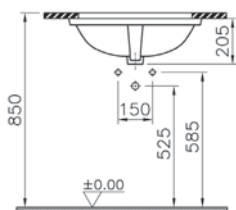

6069B003-0012
Раковина Arkitekt, встраиваемая снизу, 52 см,
цвет белый

3 290 руб.

Сделано в России