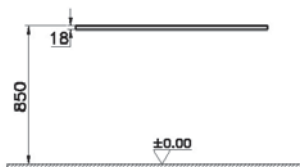

# Origin

**NEW**

65857

Столешница 90 см, левосторонняя, черный дуб

8 800 руб.

- Без отверстия под смеситель
- МДФ термоформированный
- Должен быть заказан к модулю 65673