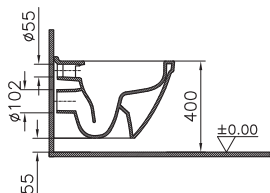

9003B003-7201
Комплект:
подвесной безободковый унитаз S50 Rim-Ex
с сиденьем с микролифтом, инсталляцией
762-5800-01 и панелью управления 740-0580
26 990 руб.

Сделано в России