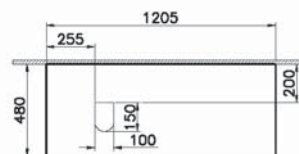

# Origin

NEW

65863

Столешница 120 см, левосторонняя, черный дуб

11 450 руб.

- Без отверстия под смеситель
- МДФ термоформированный
- Должен быть заказан к модулю 65679