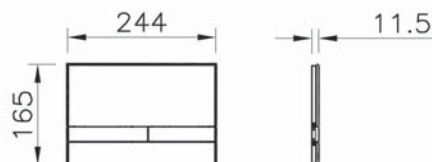

NEW

740-1100
Панель системы смыва Select, стекло, цвет
белый глянец, кнопки хром, для инсталляций
742-xxx-xxx, 748-xxx-xx, 750-xxx-xx, 765-xxx-xx,
768-xxx-xx, 762-xxx-xx, 761-xxx-xx

8 890 руб.