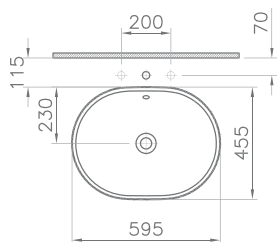

Metropole

5668B003-0012
Раковина-чаша Metropole, 60 см

18 690 руб.

Metropole

5942B003-0012
Раковина-чаша Metropole, овальная 60 см, с
переливом, цвет белый

18 490 руб.