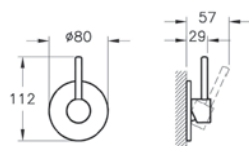

9722B003-7203

Комплект напольного унитаза с сиденьем с микролифтом и с механизмом смыва Geberit

33 990 руб.

9722B003-7205

Комплект напольного унитаза с функцией биде с сиденьем с микролифтом и с механизмом смыва Geberit

34 690 руб.