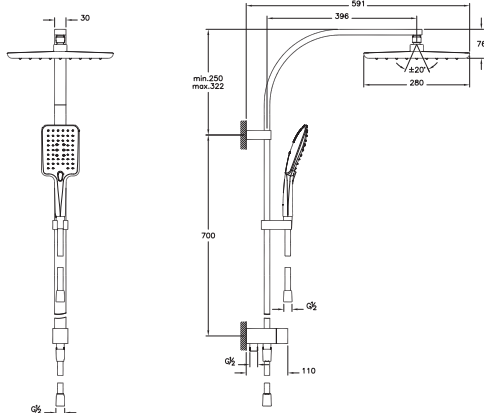

## Shower Columns

A45699EXP  
Душевой гарнитур с верхним душем Shine Square

24 900 руб.

- Верхний душ Shine Square 280 мм
- Ручной душ Shine Square
- Душевой шланг 1.750 мм
- Мягкое соединение со смесителем для душа (соединительный шланг: 600 мм)
- 2-режимный переключатель на штанге
- Должен использоваться со смесителем для ванны/душа или душа
- Не требует встроенной системы инсталляции