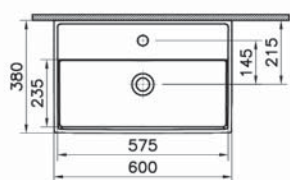

ArchiPlan

NEW

7401B003-0001
Прямоугольная раковина-чаша ArchiPlan с отверстием под смеситель, 60 см, цвет белый.
Для прилегания к стене

18 090 руб.

ArchiPlan

NEW

7404B003-0012
Прямоугольная раковина-чаша ArchiPlan, 60 см, цвет белый.
Для прилегания к стене

17 190 руб.