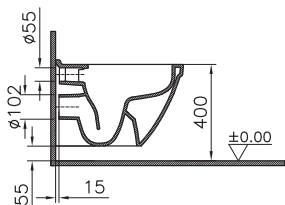

7740B003-0075
Подвесной безободковый унитаз S50
10 990 руб.

7740B003-0850
Подвесной безободковый унитаз S50 с
бидеткой, 52 см, цвет белый
11 590 руб.

110-003-019
Тонкое сиденье с микролифтом
5 690 руб.

72-003-309
Сиденье для унитаза S50,
с микролифтом
4 790 руб.

A41457EXP
Встроенный запорный кран для управления
функцией биде
3 300 руб.

A41455
Встроенный запорный кран (внутренняя часть)
5 700 руб.

Сделано в России