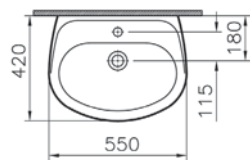

# Normus

6855B003-0101

Подвесной унитаз Normus

4 790 руб.

115-003-001

Сиденье для унитаза стандартное

2 590 руб.

84-003-019