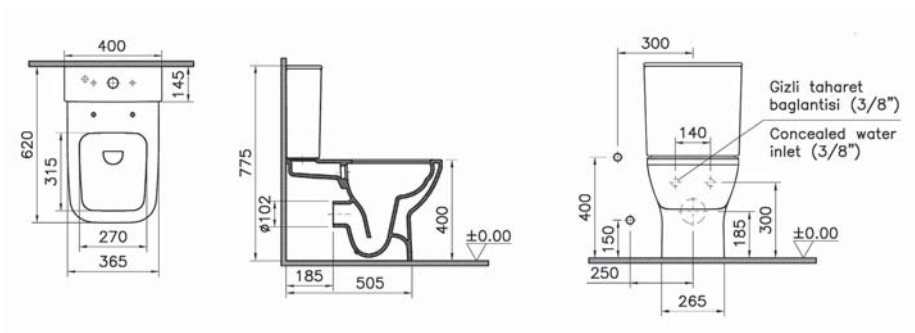

# Integra Square

**NEW**

9833B003-7204

Комплект напольного безбодкового пристенного унитаза Integra Square с тонким сиденьем микролифт

21 990 руб.