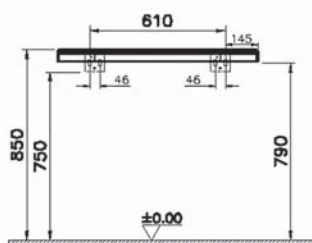

# Stand

**NEW**

66635  
Столешница подвесная 90 см, светлый дуб

26 790 руб.

- Без отверстия под смеситель и сифон
- МДФ термоформированный