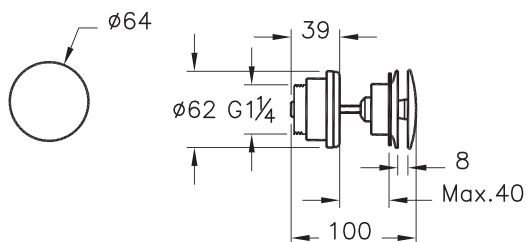

A45149

Донный клапан для раковины с переливом (нажимной)

2 300 руб.

- Для раковин с переливом
- Кнопка push-open (открытие нажатием)
- Для сифонов диаметром 1 1/4"

Система слива