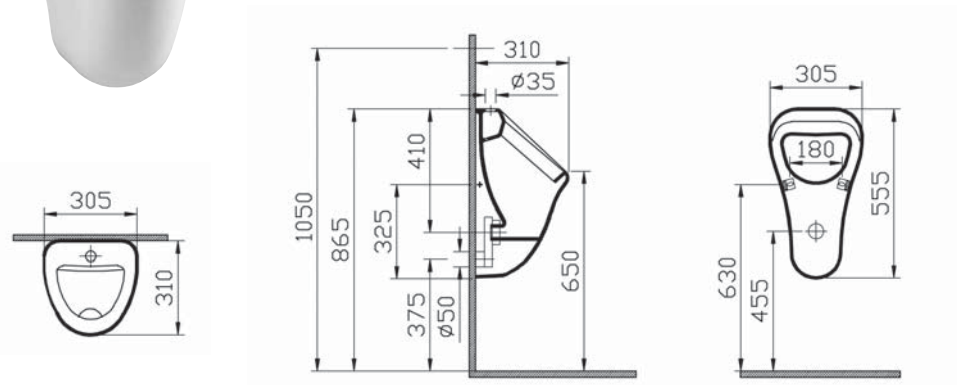

6202B003-0198
Писсуар Arkitekt, цвет белый,
подвод воды сверху

1 L

6 090 руб.