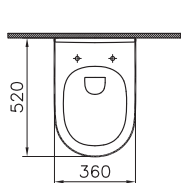

9003B003-7201
Комплект:
подвесной безободковый унитаз S50 Rim-Ex
с сиденьем с микролифтом, инсталляцией
762-5800-01 и панелью управления 740-0580
26 990 руб.

Сделано в России