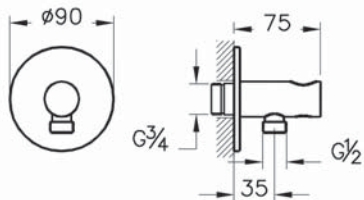

# Origin

Набор встроенной душевой системы Origin, (верхняя лейка, ручной душ, смеситель встроенный внешняя и внутренняя часть)

	A4926636EXP	57 500 руб.
	A49266EXP	40 700 руб.

Душевой гарнитур

Выход на ручной душ