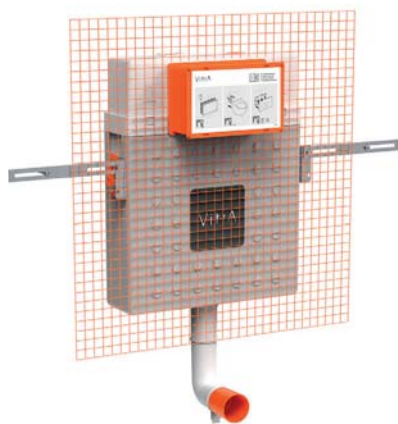

Инсталляции