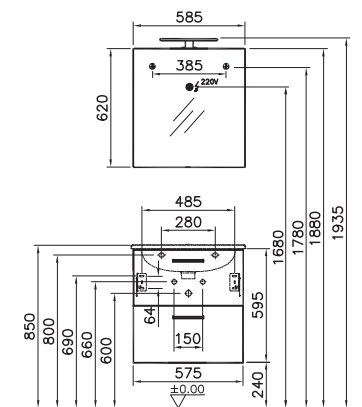

Mia

NEW

75103
Mia комплект мебели 60 см с ящиками
(тумба, раковина, зеркало с подсветкой),
кордоба

21 990 руб.