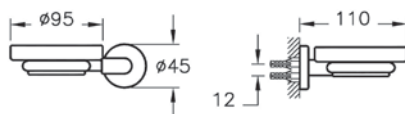

A44777
Мыльница Minimax

2 100 руб.