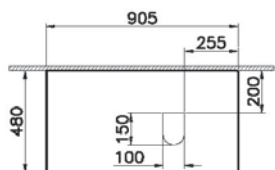

# Origin

NEW

65860  
Столешница 90 см, правосторонняя, черный дуб

8 800 руб.

- Без отверстия под смеситель
- МДФ термоформированный
- Должен быть заказан к модулю 65676