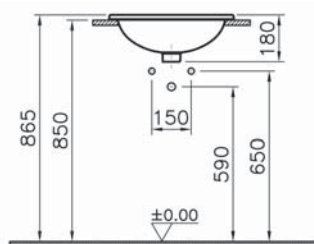

5467B003-0001
Раковина накладная S20, 47,5 см

6 990 руб.