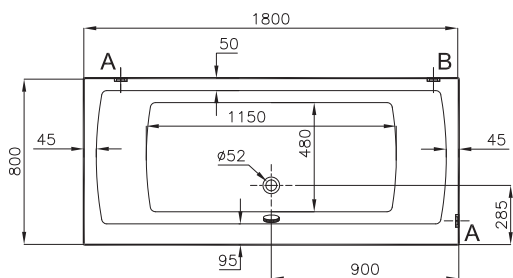

52540001000
Прямоугольная ванна Neon, 180x80 см

18 990 руб.

51460006000
Передняя панель Neon, 180 см

5 990 руб.

59990584000
Ножки для ванны

3 190 руб.

59970013000
Сифон

3 890 руб.