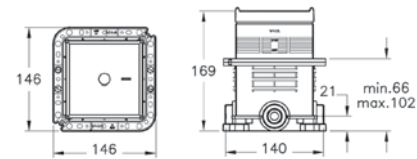

# Origin

Душевой гарнитур Origin с ручным душем

	A4554336	15 100 руб.
	A4554326	12 600 руб.

- 1 режим струи: Aquaspray
- G 1/2"–G 1/2"
- Ø 25 мм
- Система легкой очистки
- Душевой шланг длиной 1.500 мм
- Регулятор расхода обеспечивает макс. расход 12 л/мин.