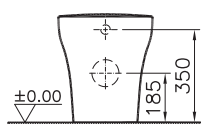

5788B003-0075
Приставной унитаз Zentrum, рекомендуется с
инсталляцией
742-1740-01

2,5 / 4 L

8 190 руб.

94-003-001
Сиденье для унитаза Zentrum

3 790 руб.

94-003-009
Сиденье с микролифтом для унитаза Zentrum

4 590 руб.