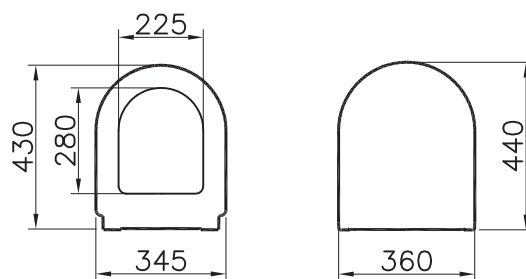

94-003-001
Сиденье для унитаза Zentrum,
цвет белый

3 790 руб.

94-003-009
Сиденье для унитаза S50,
дюропласт, с микролифтом

4 590 руб.