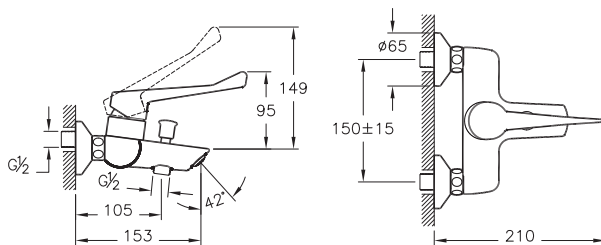

A42485EXP
Смеситель AquaMed Solid S для ванны/душа
(для людей с ограниченными физическими возможностями)

7 200 руб.

- Простое открывание-закрывание благодаря длинной ручке
- Подключение душевого шланга 1/2 дюйма
- Переключатель с блокировкой
- Длина излива: 154 мм
- Картридж с регулятором расхода и температуры
- Скрытый аэратор со слотом под монету