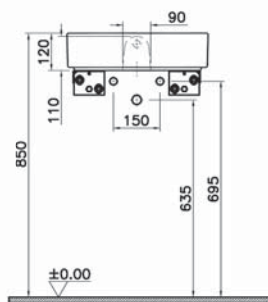

ArchiPlan

NEW

7400B003-0001
Прямоугольная раковина-чаша ArchiPlan с
отверстием под смеситель, 45 см, цвет белый.
Для прилегания к стене

14 390 руб.

ArchiPlan

NEW

7403B003-0012
Прямоугольная раковина-чаша ArchiPlan,
45 см, цвет белый.
Для прилегания к стене

13 490 руб.