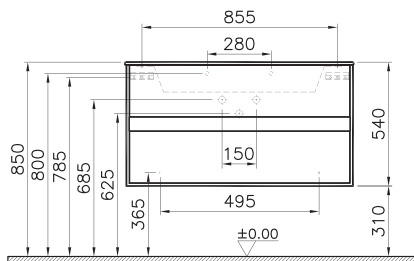

58183
Шкаф Metropole 100 см с раковиной Inffinit из искусственного камня, с 2 ящиками, цвет сливовое дерево, фасад черное акриловое стекло

109 990 руб.