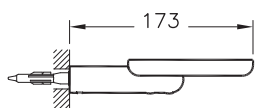

Eternity

A4487258
Подстаканник для зубных щеток Eternity by Sebastian Conran, матовый черный

4 500 руб.

Eternity

A4487658
Дозатор для жидкого мыла Eternity by Sebastian Conran, матовый черный

5 200 руб.

Eternity

A44882
Полочка для аксессуаров Eternity by Sebastian Conran, цвет хром/дерево

6 400 руб.