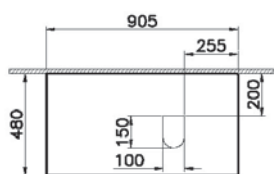

Origin

NEW

65861
Столешница 90 см, правосторонняя, темный вяз

8 800 руб.

- Без отверстия под смеситель
- МДФ термоформированный
- Должен быть заказан к модулю 65677

Origin

NEW

65862
Столешница 90 см, правосторонняя, дуб

8 800 руб.

- Без отверстия под смеситель
- МДФ термоформированный
- Должен быть заказан к модулю 65678