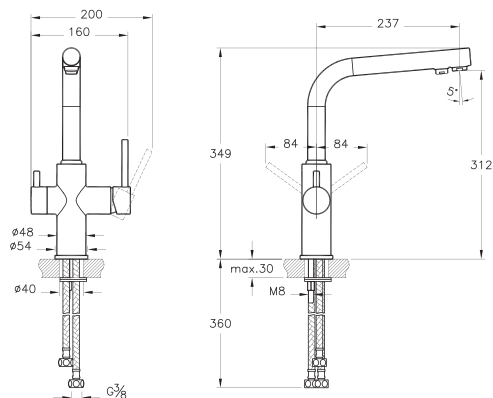

Split

A42144EXP
Смеситель Split для кухни, с изливом для фильтрованной воды

18 200 руб.

- Поворотный излив 360°
- Дополнительный излив для фильтрованной воды

Flo S

A42103EXP
Смеситель Flo S для кухни

11 000 руб.

- Поворотный излив 360°
- Картридж с регулятором потока и температуры
- Макс. расход 5 л/мин.