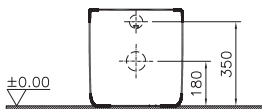

V-Care

NEW

7231B403-6216
Интеллектуальный подвесной унитаз V-CARE Prime

198 000 руб.

В стоимость продукта входит услуга бесплатной установки официальным сервисом Vitra. Данная услуга распространяется только на города, где присутствуют официальные сервис-центры Vitra. Список официальных сервисных-центров Vitra представлен на стр. 241 и на сайте www.vitra-russia.ru

V-Care

NEW

7232B403-6217
Интеллектуальный напольный унитаз V-CARE Prime

198 000 руб.

В стоимость продукта входит услуга бесплатной установки официальным сервисом Vitra. Данная услуга распространяется только на города, где присутствуют официальные сервис-центры Vitra. Список официальных сервисных-центров Vitra представлен на стр. 241 и на сайте www.vitra-russia.ru