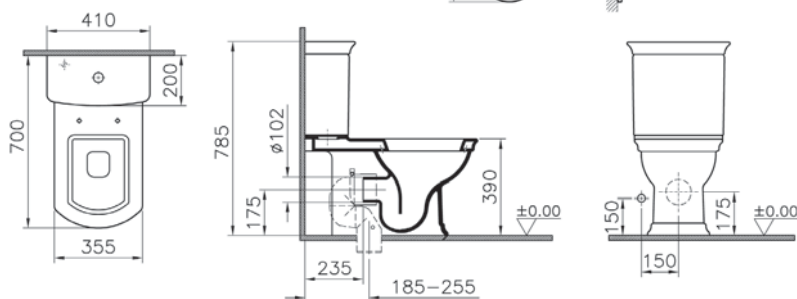

34 690 руб.

A41457EXP

Встроенный запорный кран для управления функцией биде

3 300 руб.

A41455

Встроенный запорный кран (внутренняя часть)

5 700 руб.

Сделано в России