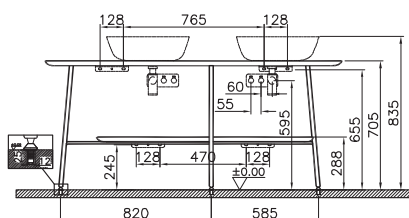

# Plural

**NEW**

64043  
Plural столешница под 2 раковины, 160 см,  
массив, цвет темный дуб

299 000 руб.