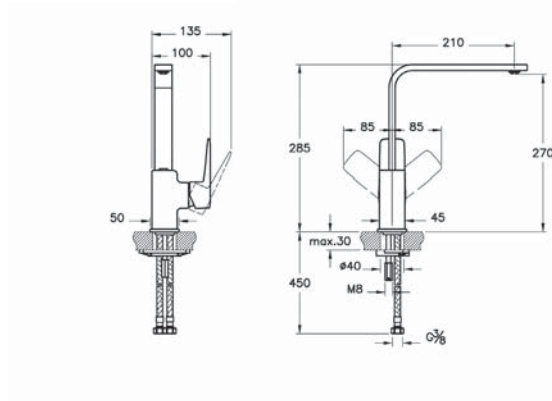

# Root Square

**NEW**

Смеситель Root Square для кухни

	A4275334EXP	19 100 руб.
	A4275326EXP	15 900 руб.
	A42753EXP	12 700 руб.

- Поворотный излив на 360°
- Картридж с ограничителем расхода и температуры воды
- Аэратор со слотом для монеты
- Максимальный расход 5 л/мин
- Рычаг может быть как право-, так и левосторонним