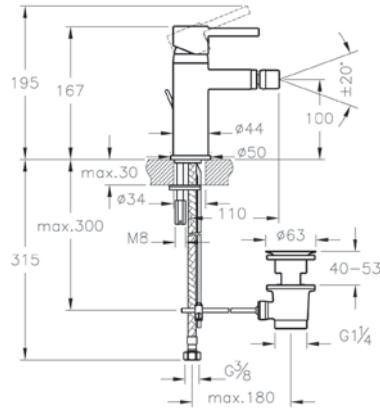

A41988EXP
Смеситель Minimax S для биде
с донным клапаном

9 000 руб.

- Поворотный аэратор с шаровым креплением
- Регулятор потока обеспечивает макс. расход 5 л/мин.
- Картридж с регулятором расхода и температуры
- Не совместим с биде без перелива