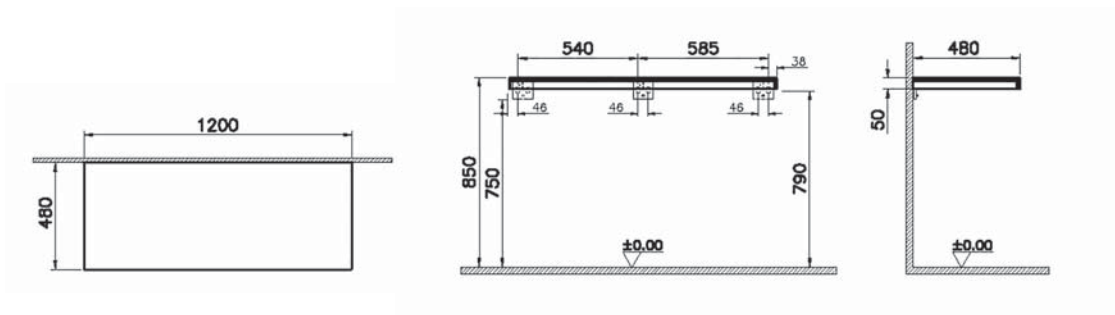

# Stand

**NEW**

66658  
Столешница подвесная 120 см, темный вяз

33 190 руб.

- Без отверстия под смеситель и сифон
- МДФ термоформированный