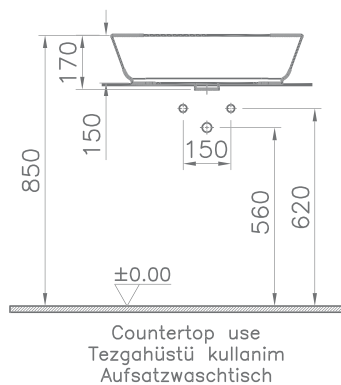

7425B003-0012
Прямоугольная раковина-чаша Geo, 60 см,
цвет белый

14 890 руб.