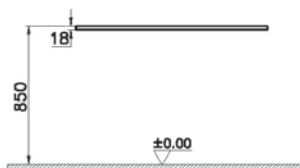

# Origin

NEW

65860  
Столешница 90 см, правосторонняя, черный дуб

8 800 руб.

- Без отверстия под смеситель
- МДФ термоформированный
- Должен быть заказан к модулю 65676