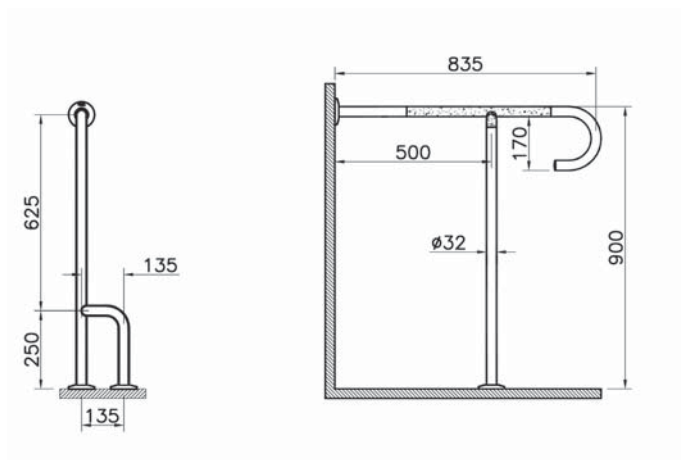

A44469
Поручень опорный напольный под углом 90°

10 500 руб.

- Нержавеющая сталь 304
- Частичная противоскользящая поверхность