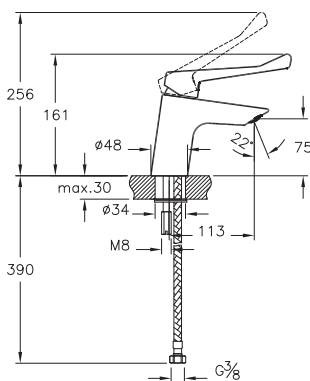

## AquaMed

A42484EXP

Смеситель AquaMed Solid S для раковины (для людей с ограниченными физическими возможностями)

6 500 руб.

- Простое открывание-закрывание благодаря длинной ручке
- Длина излива: 113 мм
- Высота излива: 75 мм
- Картридж с регулятором расхода и температуры
- Скрытый аэратор со слотом под монету
- Макс. расход 9 л/мин.