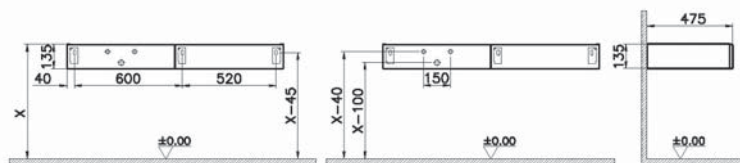

NEW

65680

Модуль 120 см под раковину с выдвижным ящиком, левосторонний, темный вяз

64 400 руб.

- Столешница заказывается отдельно
- Раковина, сифон и донный клапан в поставку не входят
- МДФ термоформированный
- Рекомендуемый сифон Origin A45123