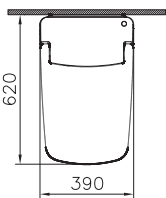

V-Care

NEW

7231B403-6216
Интеллектуальный подвесной унитаз V-CARE Prime

198 000 руб.

В стоимость продукта входит услуга бесплатной установки официальным сервисом Vitra. Данная услуга распространяется только на города, где присутствуют официальные сервис-центры Vitra. Список официальных сервисных-центров Vitra представлен на стр. 241 и на сайте www.vitra-russia.ru

V-Care

NEW

7232B403-6217
Интеллектуальный напольный унитаз V-CARE Prime

198 000 руб.

В стоимость продукта входит услуга бесплатной установки официальным сервисом Vitra. Данная услуга распространяется только на города, где присутствуют официальные сервис-центры Vitra. Список официальных сервисных-центров Vitra представлен на стр. 241 и на сайте www.vitra-russia.ru