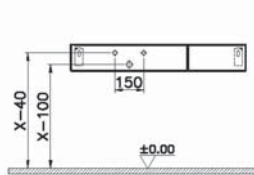

Origin

NEW

65673
Модуль 90 см под раковину с выдвижным ящиком, левосторонний, черный дуб

51 500 руб.

- Столешница заказывается отдельно
- Раковина, сифон и донный клапан в поставку не входят
- МДФ термоформированный
- Рекомендуемый сифон Origin A45123

Origin

NEW

65674
Модуль 90 см под раковину с выдвижным ящиком, левосторонний, темный вяз

51 500 руб.

- Столешница заказывается отдельно
- Раковина, сифон и донный клапан в поставку не входят
- МДФ термоформированный
- Рекомендуемый сифон Origin A45123