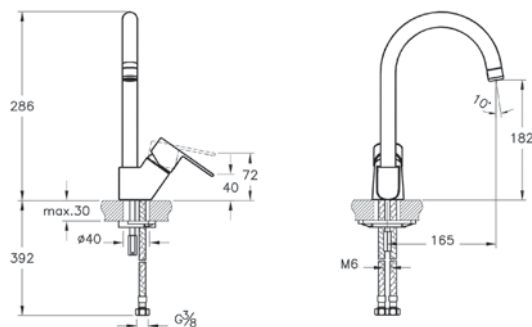

A42578EXP
Смеситель Win S для кухни

7 000 руб.

- Поворотный излив
- Картридж с регулятором потока и температуры
- Макс. расход 5 л/мин.