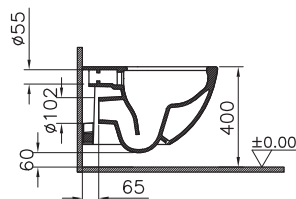

# Sento

---

4338B003-1046  
Подвесное биде Sento, рекомендуется с рамой  
780-5800

19 790 руб.