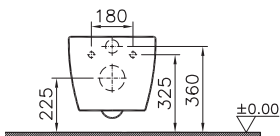

# Sento

7748B003-0075

Подвесной безободковый унитаз Sento, 54 см

17 590 руб.

130-003-009

Тонкое сиденье с микролифтом

5 690 руб.

765-5800-01