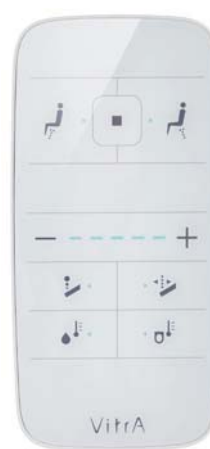

Basic

- Возможности обмывания.
- Регулировка напора воды и положения.
- Регулировка температуры сидения.
- Регулировка температуры воды.
- Воздухоочиститель.