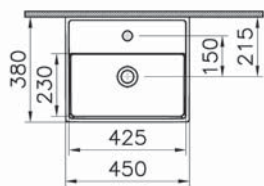

# ArchiPlan

**NEW**

7400B003-0001  
Прямоугольная раковина-чаша ArchiPlan с  
отверстием под смеситель, 45 см, цвет белый.  
Для прилегания к стене

14 390 руб.