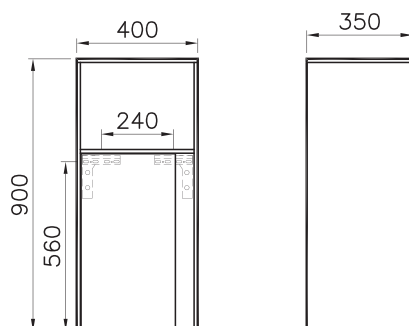

# Metropole

58204  
Пенал Metropole левосторонний, цвет сливовое дерево, фасад черное акриловое стекло

65 990 руб.