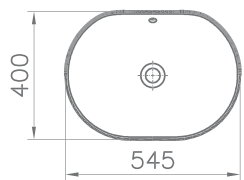

# Geo

7427B003-0012  
Овальная раковина-чаша Geo, 60 см,  
цвет белый

14 890 руб.