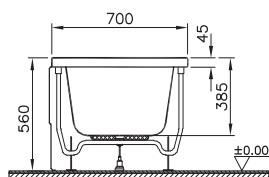

64560001000
Ванна Optimum Neo, 150x70

13 990 руб.

51630001000
Боковая панель, 70 см

5 990 руб.

51500006000
Передняя панель Неоп, 150 см

4 990 руб.

59996456000
Ножки для ванны Optimum Neo 150x70

3 090 руб.

59970013000
Сифон Silfra

3 890 руб.