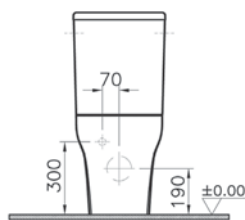

Zentrum

5786B003-0001
Раковина Zentrum, 60 см

3 590 руб.

6936B003-7035
Пьедестал

2 090 руб.

Сделано в России

Zentrum

9012B003-7226
Комплект пристенного унитаза 60 см
с тонким сиденьем микролифт с функцией биде
и встроенным смесителем

23 990 руб.