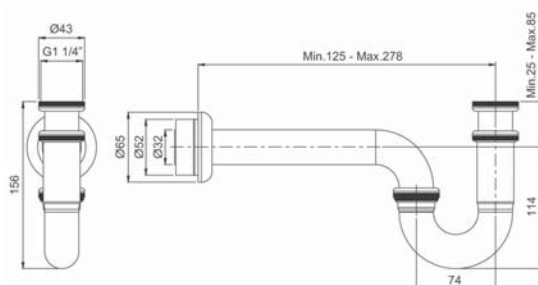

Сифон

A45117
U-образный сифон

2 800 руб.

- Для слива диаметром 1 1/4" дюйма
- Диапазон установки (вертикальный): 30–105 мм
- Расстояние до стены: 125–278 мм