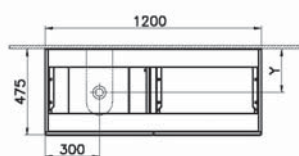

# Origin

**NEW**

65679

Модуль 120 см под раковину с выдвижным ящиком, левосторонний, черный дуб

64 400 руб.

- Столешница заказывается отдельно
- Раковина, сифон и донный клапан в поставку не входят
- МДФ термоформированный
- Рекомендуемый сифон Origin A45123