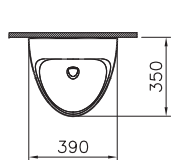

Arkitekt

6201B003-0199
Писсуар Arkitekt, цвет белый

1 L

6 090 руб.

Arkitekt

4106B003-5291
Писсуар Arkitekt с ИК-датчиком, сеть

43 990 руб.

4106B003-5200
Писсуар Arkitekt с ИК-датчиком, батарея

39 990 руб.