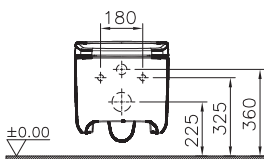

V-Care

NEW

7231B403-6216
Интеллектуальный подвесной унитаз V-CARE Prime

198 000 руб.

В стоимость продукта входит услуга бесплатной установки официальным сервисом Vitra. Данная услуга распространяется только на города, где присутствуют официальные сервис-центры Vitra. Список официальных сервисных-центров Vitra представлен на стр. 241 и на сайте www.vitra-russia.ru

V-Care

NEW

7232B403-6217
Интеллектуальный напольный унитаз V-CARE Prime

198 000 руб.

В стоимость продукта входит услуга бесплатной установки официальным сервисом Vitra. Данная услуга распространяется только на города, где присутствуют официальные сервис-центры Vitra. Список официальных сервисных-центров Vitra представлен на стр. 241 и на сайте www.vitra-russia.ru