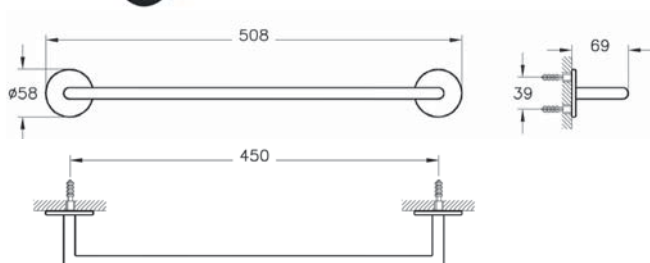

Держатель полотенец Origin

■	A4488636	5 700 руб.
■	A4488626	4 800 руб.
■	A44886	3 800 руб.

• Материал замак