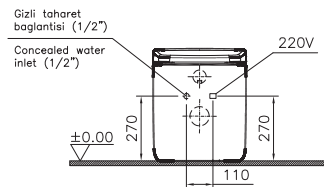

V-Care

NEW

7231B403-6216
Интеллектуальный подвесной унитаз V-CARE Prime

198 000 руб.

В стоимость продукта входит услуга бесплатной установки официальным сервисом Vitra. Данная услуга распространяется только на города, где присутствуют официальные сервис-центры Vitra. Список официальных сервисных-центров Vitra представлен на стр. 241 и на сайте www.vitra-russia.ru

V-Care

NEW

7232B403-6217
Интеллектуальный напольный унитаз V-CARE Prime

198 000 руб.

В стоимость продукта входит услуга бесплатной установки официальным сервисом Vitra. Данная услуга распространяется только на города, где присутствуют официальные сервис-центры Vitra. Список официальных сервисных-центров Vitra представлен на стр. 241 и на сайте www.vitra-russia.ru