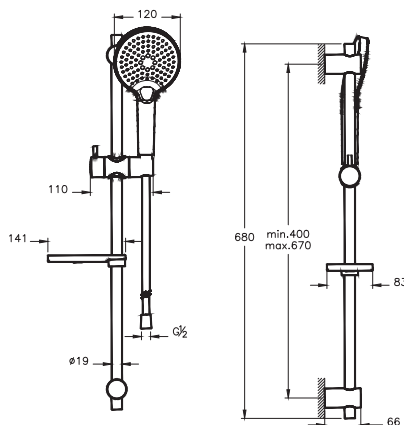

NEW

Набор для душа Bliss 3F (штанга и ручной душ 3-режимный)

	A4574336EXP	10 200 руб.
	A4574326EXP	8 800 руб.
	A45743EXP	7 300 руб.