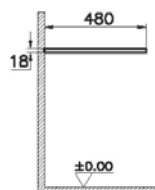

# Origin

**NEW**

65857

Столешница 90 см, левосторонняя, черный дуб

8 800 руб.

- Без отверстия под смеситель
- МДФ термоформированный
- Должен быть заказан к модулю 65673