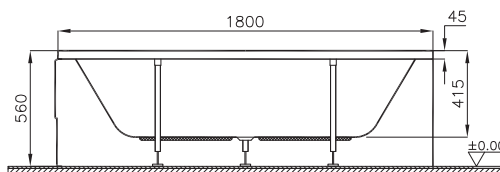

52540001000
Прямоугольная ванна Neon, 180x80 см

18 990 руб.

51460006000
Передняя панель Neon, 180 см

5 990 руб.

59990584000
Ножки для ванны

3 190 руб.

59970013000
Сифон

3 890 руб.