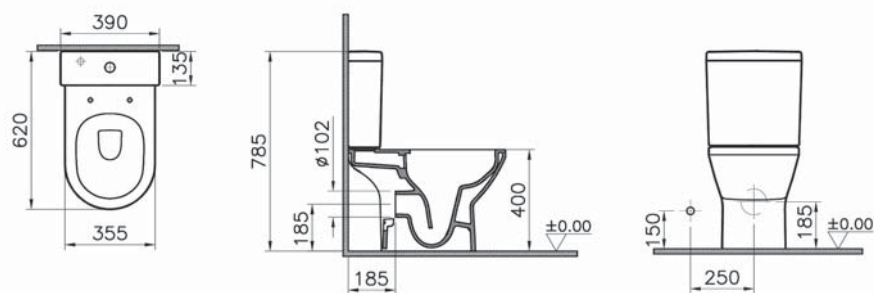

# Integra Round

**NEW**

9833B003-7206

Комплект напольного безободкового унитаза Integra Round Open-Back с тонким сиденьем микролифт

19 990 руб.