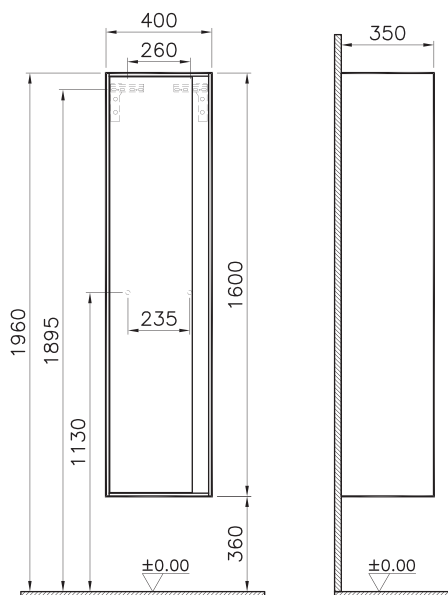

# Metropole

58204  
Пенал Metropole левосторонний, цвет сливовое дерево, фасад черное акриловое стекло

65 990 руб.