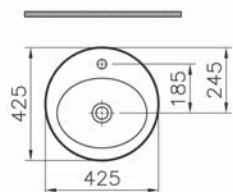

S20

5466B003-0001
Раковина накладная S20, 42,5 см

6 190 руб.

S20

5467B003-0001
Раковина накладная S20, 47,5 см

6 990 руб.