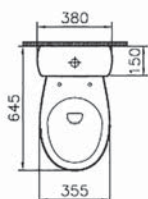

# S10

**NEW**

9822B003-7204

Комплект напольного безбодкового унитаза S10 Open-Back с сиденьем микролифт

13 990 руб.

Сделано в России