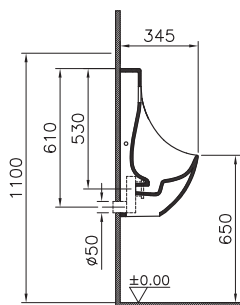

Arkitekt

4106B003-5291
Писсуар Arkitekt с ИК-датчиком, сеть

43 990 руб.

4106B003-5200
Писсуар Arkitekt с ИК-датчиком, батарея

39 990 руб.