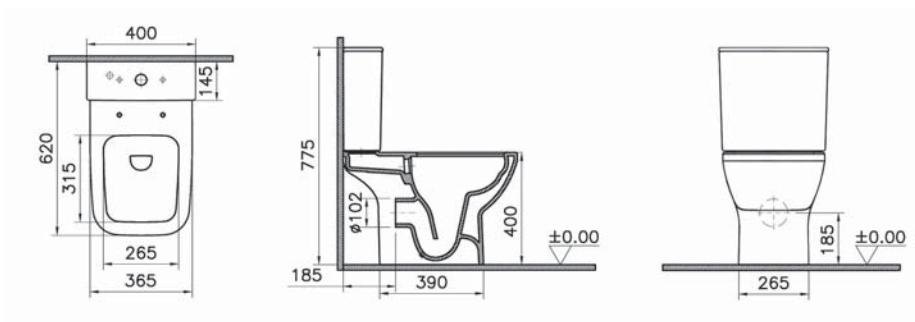

# Integra Square

**NEW**

9833B003-7205

Комплект напольного безбодкового унитаза Integra Square Open-Back с тонким сиденьем микролифт

20 990 руб.