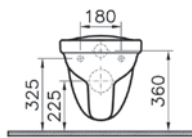

# S10

**NEW**

9822B003-7204

Комплект напольного безбодкового унитаза S10 Open-Back с сиденьем микролифт

13 990 руб.

Сделано в России