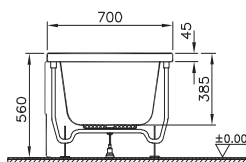

64530001000
Ванна Optimum Neo, 170x70

14 990 руб.

51480006000
Передняя панель Неоп, 170 см

5 690 руб.

51630001000
Боковая панель Неоп, 70 см

5 990 руб.

59996453000
Ножки для ванны Optimum Neo 170x70

3 090 руб.

59970013000
Сифон Silfra

3 890 руб.