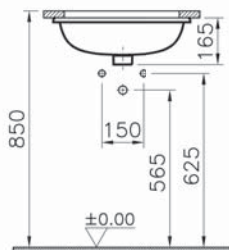

S20

5465B003-0001
Раковина накладная S20, 55 см

8 390 руб.

S20

5474B003-0618
Раковина S20, встраиваемая снизу, 43 см

6 590 руб.