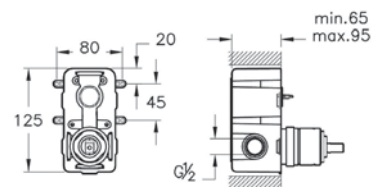

Внутренняя часть
для встраиваемых смесителей