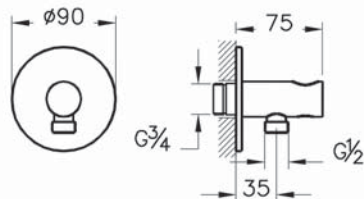

# Win S

A49265EXP  
 Набор встроенной душевой системы Win S,  
 хром (верхняя лейка, ручной душ, смеситель  
 встроенный внешняя и внутренняя часть)

24 000 руб.

Душевой гарнитур

Выход на ручной душ

Верхняя лейка