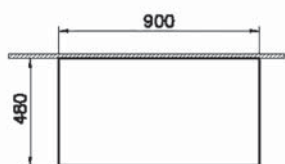

# Stand

**NEW**

66634  
Столешница подвесная 90 см, темный вяз

26 790 руб.

- Без отверстия под смеситель и сифон
- МДФ термоформированный