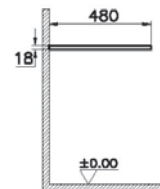

# Origin

NEW

65859  
Столешница 90 см, левосторонняя, дуб

8 800 руб.

- Без отверстия под смеситель
- МДФ термоформированный
- Должен быть заказан к модулю 65675