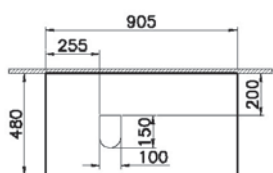

Origin

NEW

65858
Столешница 90 см, левосторонняя, темный вяз

8 800 руб.

- Без отверстия под смеситель
- МДФ термоформированный
- Должен быть заказан к модулю 65674

Origin

NEW

65859
Столешница 90 см, левосторонняя, дуб

8 800 руб.

- Без отверстия под смеситель
- МДФ термоформированный
- Должен быть заказан к модулю 65675