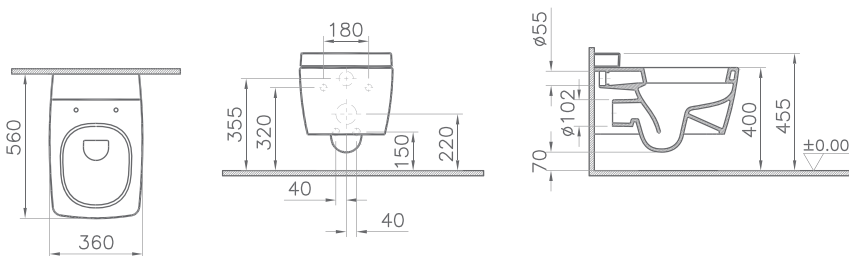

# Metropole

7672B003-1687  
Подвесной унитаз 56 см с функциями VitraFlush и VitraFresh безободковый, с емкостью для чистящей жидкости с функцией биде и встроенным смесителем

37 790 руб.

90-003-009  
Сиденье Metropole с микролифтом