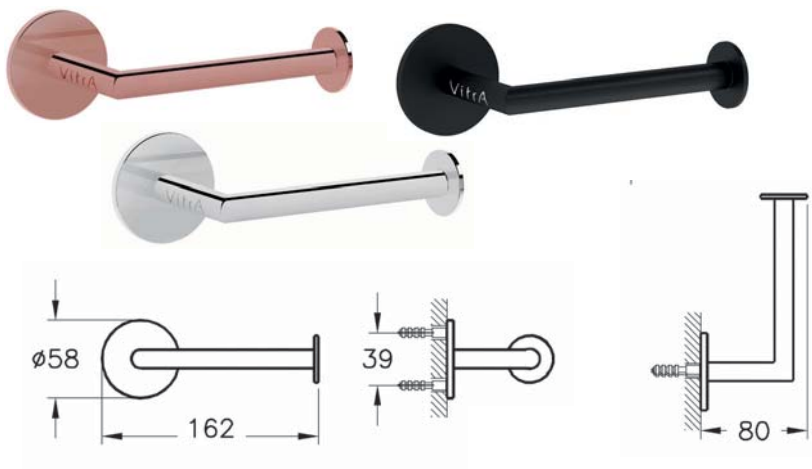

Origin

Держатель рулона туалетной бумаги Origin

■ A4488736	5 400 руб.
■ A4488726	4 500 руб.
■ A44887	3 600 руб.

- Материал замка