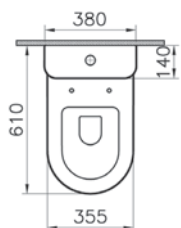

Zentrum

5786B003-0001
Раковина Zentrum, 60 см

3 590 руб.

6936B003-7035
Пьедестал

2 090 руб.

Сделано в России

Zentrum

9012B003-7226
Комплект пристенного унитаза 60 см
с тонким сиденьем микролифт с функцией биде
и встроенным смесителем

23 990 руб.