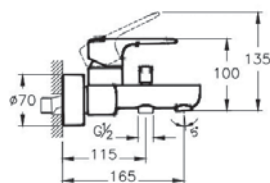

## Root Round

NEW

Смеситель Root Round для ванны/душа

 A4272526EXP 10 900 руб.

 A42725EXP 8 700 руб.

- Переключение душевого шланга 1/2 дюйма
- Переключатель с блокировкой
- Длина излива: 165 мм
- Картридж с регулятором расхода воды и температуры