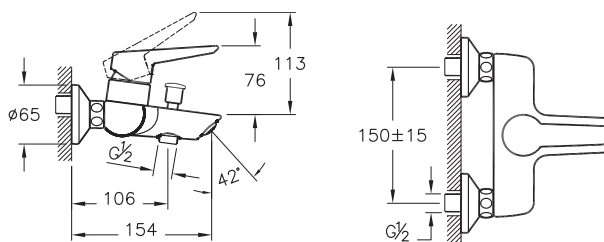

## Solid S

A42444EXP  
Смеситель Solid S для ванны/душа

4 900 руб.

- Покрытие хром
- Переключение душевого шланга 1/2 дюйма
- Переключатель с блокировкой
- Длина излива: 154 мм
- Картридж с регулятором расхода воды и температуры
- Скрытый аэратор со слотом под монету