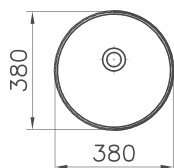

Countertop use
Tezgahüstü kullanim
Aufsatzwaschtisch