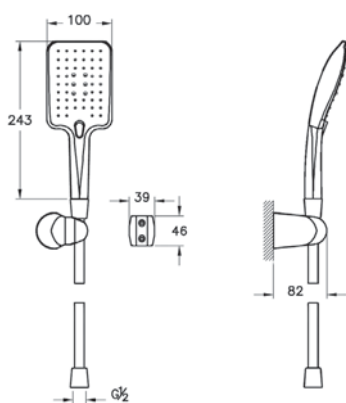

# Win S

A49265EXP  
 Набор встроенной душевой системы Win S,  
 хром (верхняя лейка, ручной душ, смеситель  
 встроенный внешняя и внутренняя часть)

24 000 руб.

Душевой гарнитур

Выход на ручной душ

Верхняя лейка