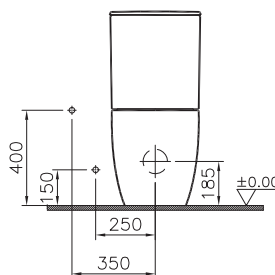

9830B003-7204
Комплект напольного безободкового унитаза
Sento Open-Back с тонким сиденьем микролифт

21 990 руб.

Сделано в России