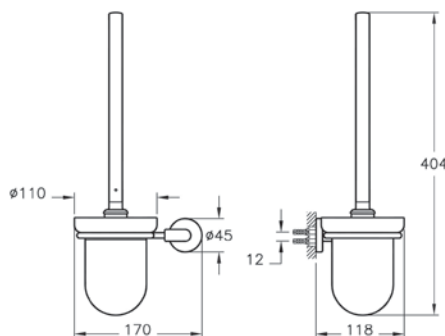

A44790
Держатель ёршика Minimax, глянцевый хром

3 300 руб.