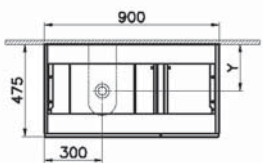

Origin

NEW

65673
Модуль 90 см под раковину с выдвижным ящиком, левосторонний, черный дуб

51 500 руб.

- Столешница заказывается отдельно
- Раковина, сифон и донный клапан в поставку не входят
- МДФ термоформированный
- Рекомендуемый сифон Origin A45123

Origin

NEW

65674
Модуль 90 см под раковину с выдвижным ящиком, левосторонний, темный вяз

51 500 руб.

- Столешница заказывается отдельно
- Раковина, сифон и донный клапан в поставку не входят
- МДФ термоформированный
- Рекомендуемый сифон Origin A45123