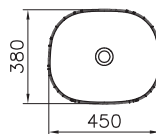

# Plural

7811B401-0016  
Plural Квадратная раковина-чаша высокая,  
45 см, Матовый Белый

44 990 руб.

7811B483-0016  
Plural Квадратная раковина-чаша высокая,  
45 см, Матовый Черный

49 990 руб.