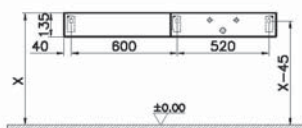

# Origin

**NEW**

65683

Модуль 120 см под раковину с выдвижным ящиком, правосторонний, темный вяз

64 400 руб.

- Столешница заказывается отдельно
- Раковина, сифон и донный клапан в поставку не входят
- МДФ термоформированный
- Рекомендуемый сифон Origin A45123