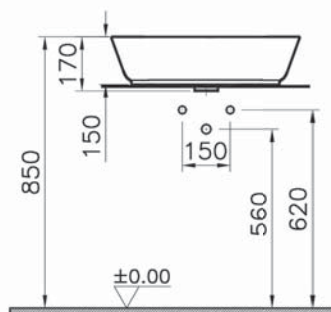

Countertop use
Tezgahüstü kullanim
Aufsatzwaschtisch