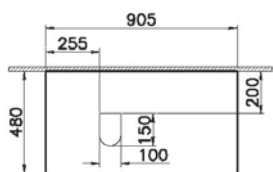

# Origin

NEW

65859  
Столешница 90 см, левосторонняя, дуб

8 800 руб.

- Без отверстия под смеситель
- МДФ термоформированный
- Должен быть заказан к модулю 65675