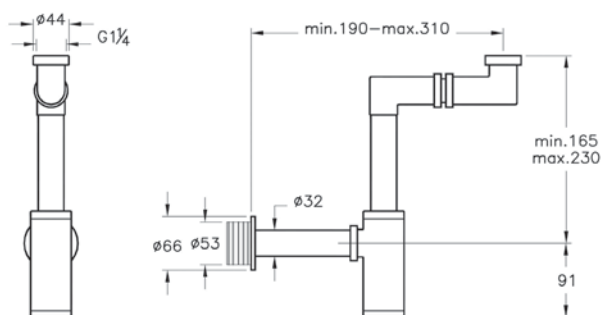

# Arkitekt

A45133  
Сифон для раковины Z-типа

6 000 руб.

- Для слива диаметром 1 1/4" дюйма
- Диапазон установки (вертикальный): 165-230 мм
- Расстояние до стены: 190-310 мм