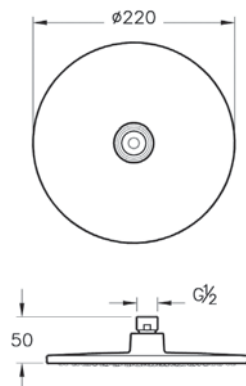

# Solid S

A49264EXP

Набор встроенной душевой системы Solid S, хром (верхняя лейка, ручной душ, смеситель встроенных внешняя и внутренняя часть)

20 200 руб.

Душевой гарнитур

Выход на ручной душ

Верхняя лейка