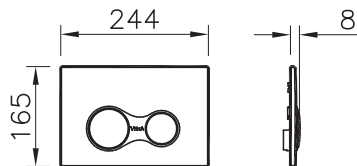

740-0411
Панель смыва Sirius, цвет черный матовый, для инсталляций 742-xxx-xxx, 748-xxx-xx, 750-xxx-xx, 765-xxx-xx, 768-xxx-xx, 762-xxx-xx, 761-xxx-xx

3 890 руб.