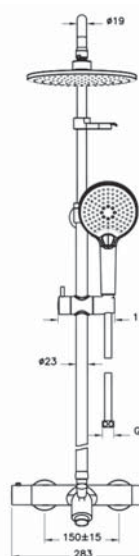

AquaHeat

NEW

A47208EXP

Душевая колонна с верхним душем и термостатическим смесителем AquaHeat Joy 220B для ванны и душа

34 400 руб.

- Рельса Ø 23 мм
- Телескопическая регулировка расстояния до верхней лейки
- Термостатный смеситель, верхняя лейка и ручной душ включены в комплект поставки
- Верхняя лейка Rain L Ø 220 мм обеспечивает макс. расход воды 12 л/мин.
- Ручной душ 3F Ø 120 мм с макс. расходом воды 7 л/мин.
- Типы струи ручного душа: Shower, Massage, Shower+Massage
- FlowControl: кнопка Eco stop для сознательного увеличения расхода воды
- SafeTouch: технология защиты от нагрева корпуса смесителя
- Aqua Air Drop: специальная технология, которая делает капли воды более полными и мягкими
- EasyClean: простота очистки от извести
- Предназначен для подачи воды в одном из трех источников подачи: верхняя лейка, ручной душ или излив смесителя
- Кнопка остановки при 38°C
- Удлинительная часть входит в комплект поставки