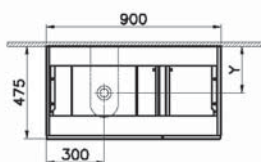

# Origin

**NEW**

65857

Столешница 90 см, левосторонняя, черный дуб

8 800 руб.

- Без отверстия под смеситель
- МДФ термоформированный
- Должен быть заказан к модулю 65673