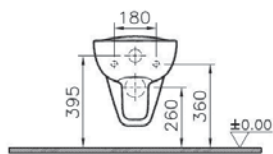

5810B003-6234
Conforma подвесной безбодковый унитаз
с сиденьем для людей с ограниченными
возможностями

16 590 руб.