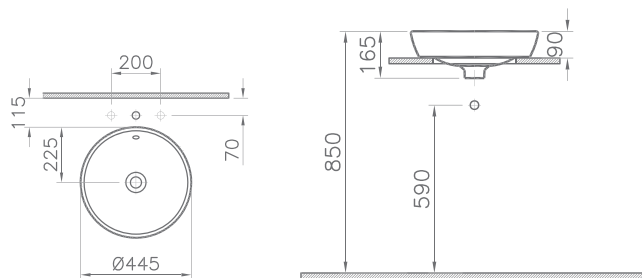

# Metropole

7672B003-1686

Подвесной унитаз 56 см с функциями VitrAflush и VitrAfresh безободковый, с емкостью для чистящей жидкости

35 490 руб.

90-003-009

Сиденье Metropole с микролифтом

6 490 руб.

765-5800-01