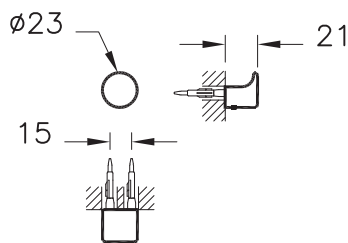

# Eternity

A44883  
Крючок для халата компактный Eternity by Sebastian Conran, глянцевый хром

2 900 руб.