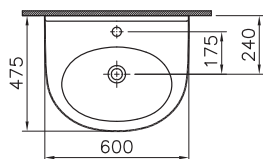

Zentrum

5786B003-0001
Раковина Zentrum, 60 см

3 590 руб.

6936B003-7035
Пьедестал

2 090 руб.

Сделано в России

Zentrum

9012B003-7226
Комплект пристенного унитаза 60 см
с тонким сиденьем микролифт с функцией биде
и встроенным смесителем

23 990 руб.