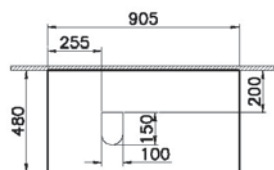

# Origin

**NEW**

65857

Столешница 90 см, левосторонняя, черный дуб

8 800 руб.

- Без отверстия под смеситель
- МДФ термоформированный
- Должен быть заказан к модулю 65673