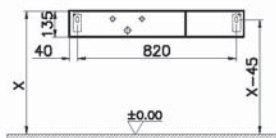

# Origin

**NEW**

65673  
Модуль 90 см под раковину с выдвижным ящиком, левосторонний, черный дуб

51 500 руб.

- Столешница заказывается отдельно
- Раковина, сифон и донный клапан в поставку не входят
- МДФ термоформированный
- Рекомендуемый сифон Origin A45123