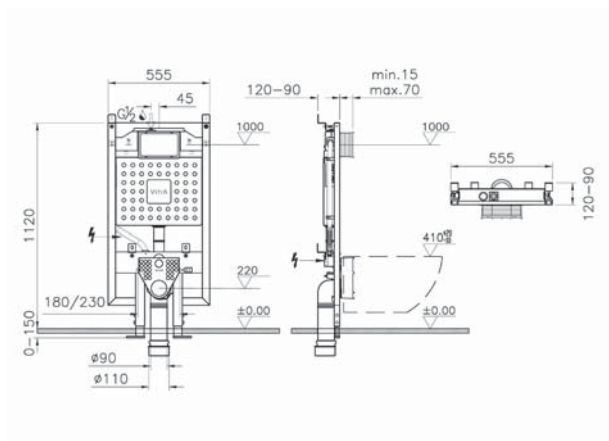

# Normus

9773B003-7200  
Комплект Normus:  
сиденье с микролифтом,  
панель смыва, цвет хром

18 290 руб.

Сделано в России

Arkitekt