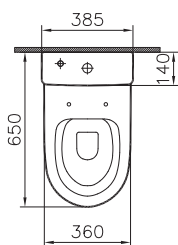

9830B003-7204
Комплект напольного безободкового унитаза
Sento Open-Back с тонким сиденьем микролифт

21 990 руб.

Сделано в России