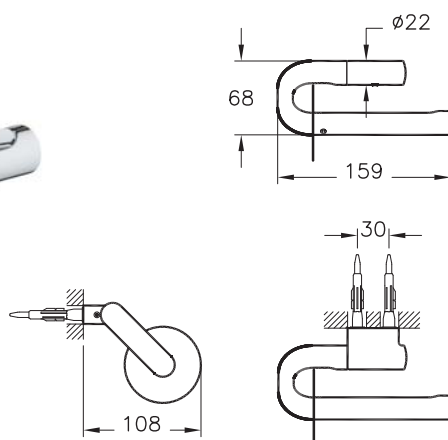

A44873
Держатель туалетной бумаги Eternity by Sebastian Conran, глянцевый хром

4 500 руб.