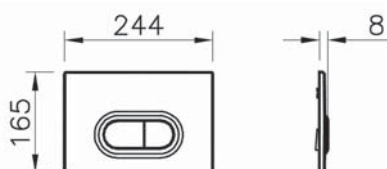

NEW

740-0500
Панель смыва Loop, цвет белый глянец, для
инсталляций 742-xxx-xxx, 748-xxx-xx, 750-xxx-xx,
765-xxx-xx, 768-xxx-xx, 762-xxx-xx, 761-xxx-xx

2 990 руб.