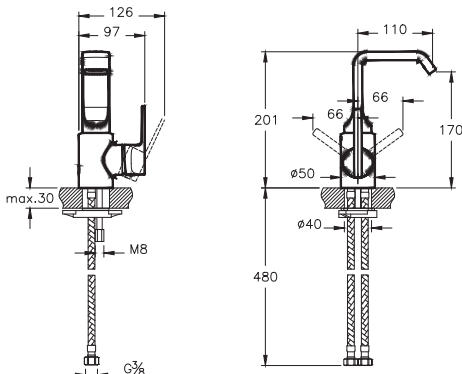

A42467EXP
Смеситель для раковины Suit U

11 900 руб.

- Длина излива: 110 мм
- Высота излива: 170 мм
- Картридж с регулятором расхода и температуры
- Скрытый аэратор
- Макс. расход 5 л/мин.