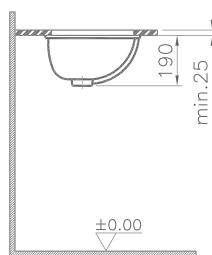

Arkitekt

6069B003-0012
Раковина Arkitekt, встраиваемая снизу, 52 см,
цвет белый

3 290 руб.

Сделано в России

Arkitekt

NEW

6039B003-0012
Раковина Arkitekt, встраиваемая снизу, 42 см,
цвет белый

3 190 руб.

Сделано в России