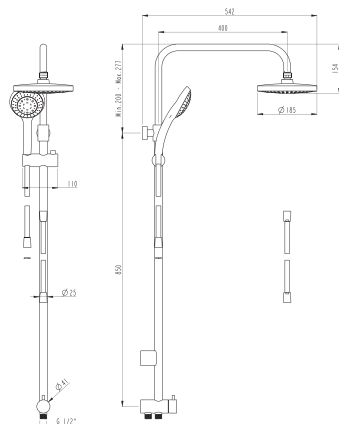

System Rain

A45597EXP
Душевой гарнитур с верхним душем

18 400 руб.

- Диаметр штанги $\varnothing$ 25 мм
- Телескопическое крепление верхнего душа
- 5-режимный ручной душ
- Подключение к смесителю с помощью шланга
- Душевой шланг 1.750 мм–2.250 мм
- Переключатель на штанге
- Должен использоваться со смесителем для ванны/душа или душа
- Не требует встроенной системы инсталляции