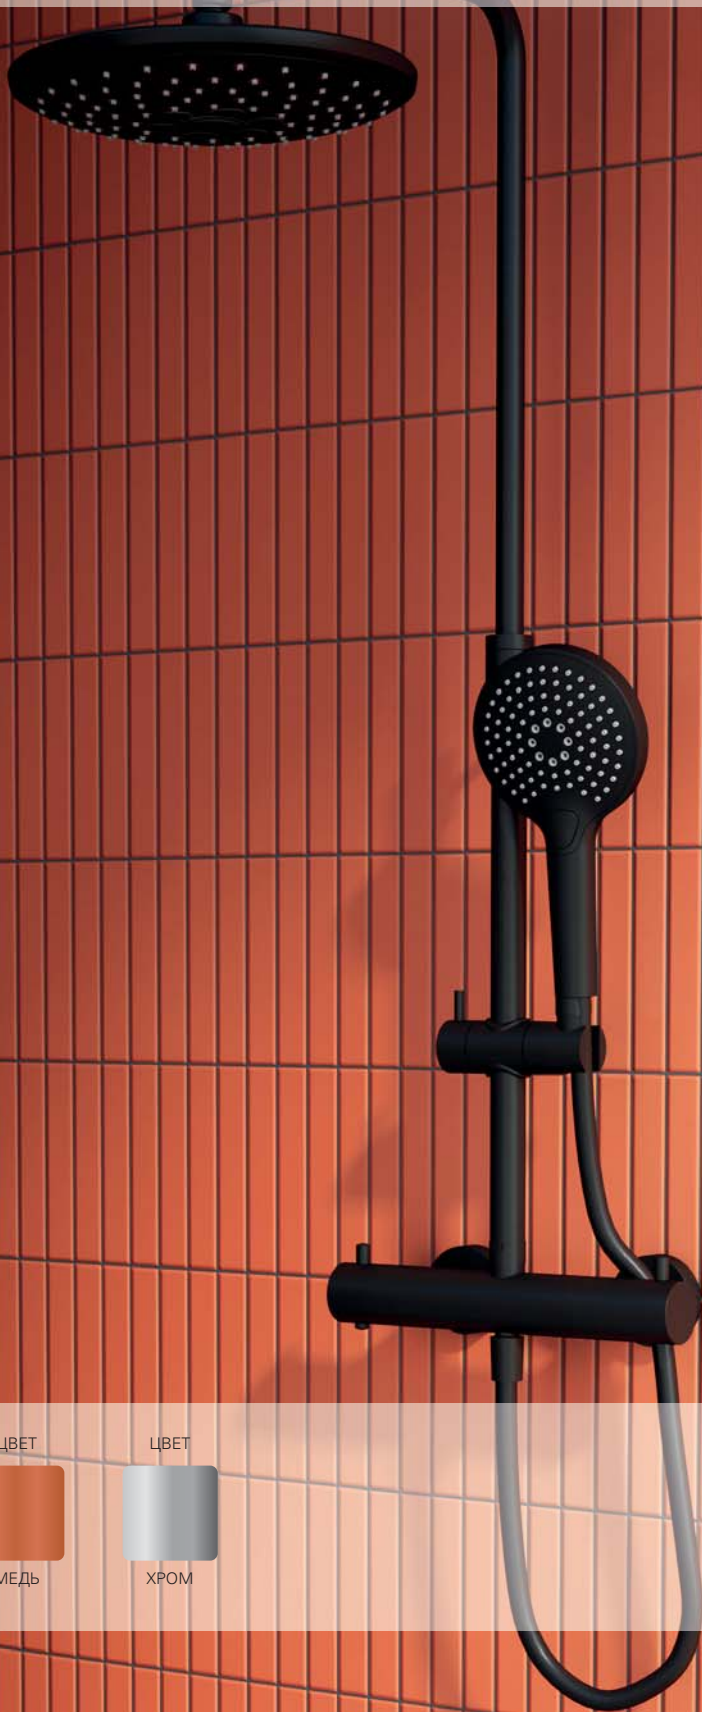

# Душевые программы

ЦВЕТ

МАТОВЫЙ  
ЧЕРНЫЙ

ЦВЕТ

МЕДЬ

ЦВЕТ

ХРОМ

NEW