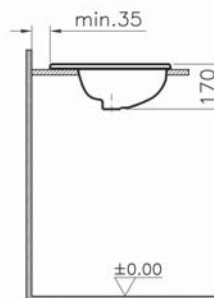

S20

5465B003-0001
Раковина накладная S20, 55 см

8 390 руб.

S20

5474B003-0618
Раковина S20, встраиваемая снизу, 43 см

6 590 руб.