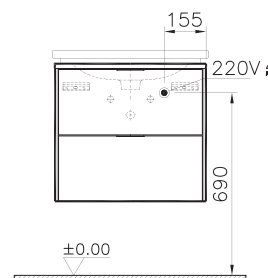

56144
Шкаф Nest с раковиной с 2 ящиками, 60 см, с LED подсветкой, цвет натуральная древесина

71 990 руб.