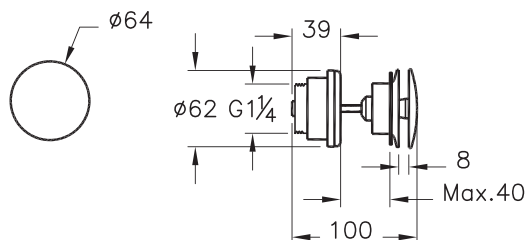

A45148

Донный клапан для раковины без перелива

2 200 руб.

- Фиксированная пробка
- Для сифонов диаметром 1 1/4"