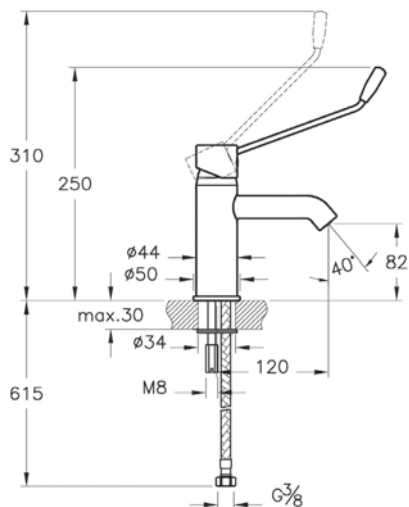

Minimax S

A42312WSA

Смеситель Minimax S для раковины (для людей с ограниченными физическими возможностями), хром

11 700 руб.

- Картридж с ограничителем расхода и температуры воды
- Максимальный расход 1,3 л/мин