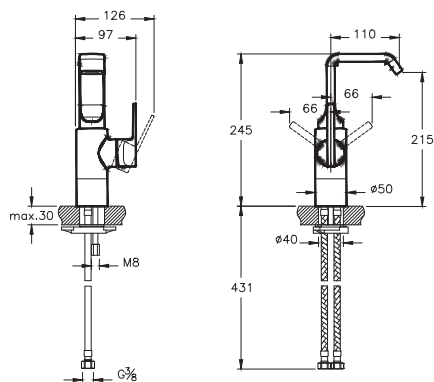

A42469EXP
Смеситель для раковины-чаши Suit U

15 800 руб.

- Длина излива: 110 мм
- Высота излива: 215 мм
- Картридж с регулятором расхода и температуры
- Скрытый аэратор
- Макс. расход 5 л/мин.