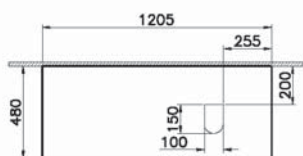

# Origin

**NEW**

65929  
Столешница 120 см, правосторонняя, дуб

11 450 руб.

- Без отверстия под смеситель
- МДФ термоформированный
- Должен быть заказан к модулю 65684