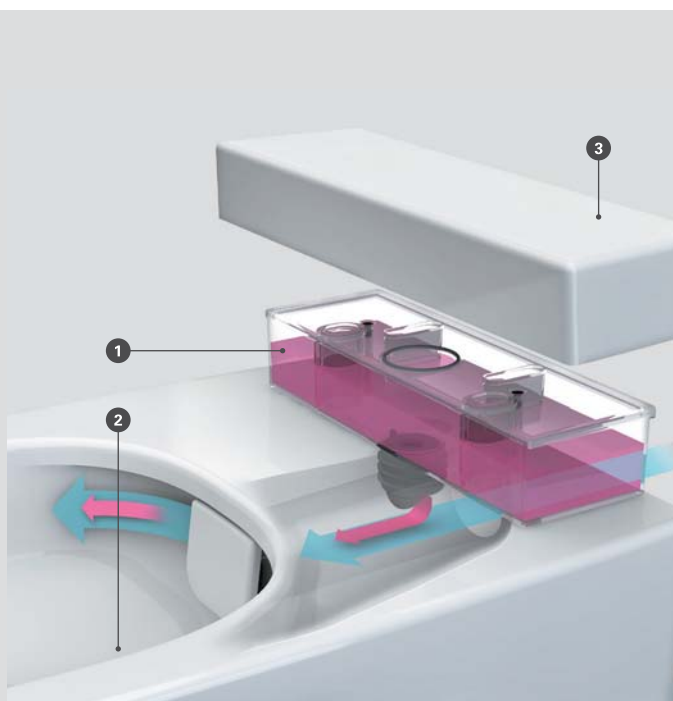

1. 1 Емкость для чистящего средства, которая располагается в верхней части конструкции унитаза, смешивает чистящее средство* с водой при каждом смыве
2. 2 VitrA Fresh создает в ванной комнате приятный запах, поддерживая высочайший уровень гигиены и дезинфекции
3. 3 Съемная крышка позволяет легко помыть и наполнить емкость

* Дозатор жидкого чистящего средства можно использовать с большинством доступных неабразивных чистящих средств для унитаза, в том числе гипохлористых чистящих средств с содержанием хлорной извести согласно показателю pH вплоть до 12,5.