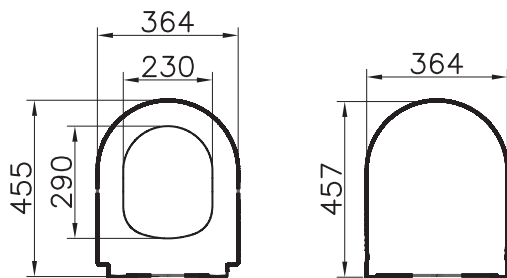

## Universal

110-003-019  
Универсальное тонкое сиденье, круглое,  
дюропласт, с микролифтом, металлические  
петли

5 690 руб.