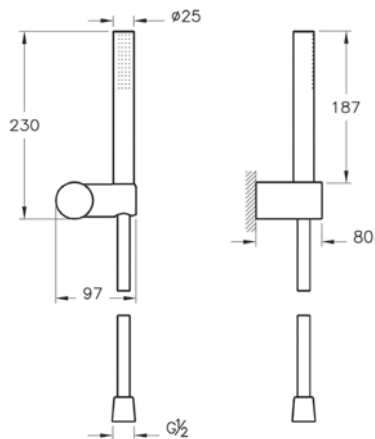

# Origin

Душевой гарнитур Origin с ручным душем

	A4554336	15 100 руб.
	A4554326	12 600 руб.

- 1 режим струи: Aquaspray
- G 1/2"–G 1/2"
- Ø 25 мм
- Система легкой очистки
- Душевой шланг длиной 1.500 мм
- Регулятор расхода обеспечивает макс. расход 12 л/мин.