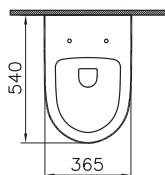

# Sento

7748B003-0075

Подвесной безободковый унитаз Sento, 54 см

17 590 руб.

130-003-009

Тонкое сиденье с микролифтом

5 690 руб.

765-5800-01