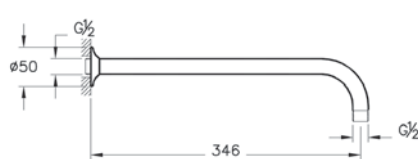

Origin

Набор встроенной душевой системы Origin, (верхняя лейка, ручной душ, смеситель встроенный внешняя и внутренняя часть)

	A4926636EXP	57 500 руб.
	A49266EXP	40 700 руб.

Выход на ручной душ

Внутренняя часть для встраиваемых смесителей