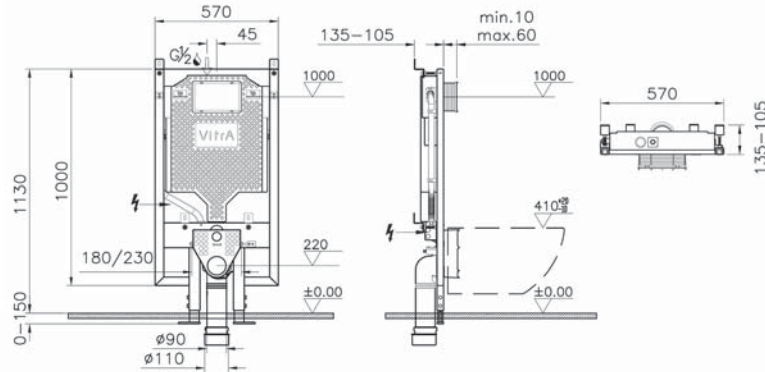

NEW

765-5800-01
VPro Система инсталляции для унитазов,
3 / 6 л, Все крепежи в комплекте (к стене и к
полу) (замена кода 750-5800-01)

15 290 руб.