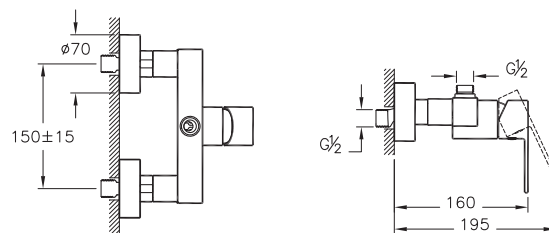

Смеситель для душа