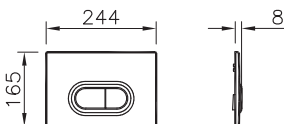

9003B003-7201
Комплект:
подвесной безободковый унитаз S50 Rim-Ex
с сиденьем с микролифтом, инсталляцией
762-5800-01 и панелью управления 740-0580
26 990 руб.

Сделано в России