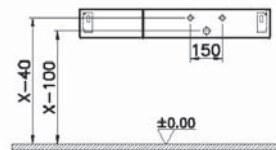

Origin

NEW

65676
Модуль 90 см под раковину с выдвижным ящиком, правосторонний, черный дуб

51 500 руб.

- Столешница заказывается отдельно
- Раковина, сифон и донный клапан в поставку не входят
- МДФ термоформированный
- Рекомендуемый сифон Origin A45123

Origin

NEW

65677
Модуль 90 см под раковину с выдвижным ящиком, правосторонний, темный вяз

51 500 руб.

- Столешница заказывается отдельно
- Раковина, сифон и донный клапан в поставку не входят
- МДФ термоформированный
- Рекомендуемый сифон Origin A45123