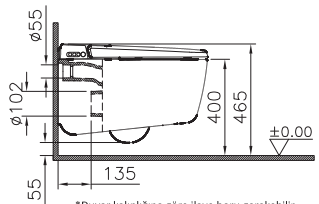

V-Care

NEW

7231B403-6216
Интеллектуальный подвесной унитаз V-CARE Prime

198 000 руб.

В стоимость продукта входит услуга бесплатной установки официальным сервисом Vitra. Данная услуга распространяется только на города, где присутствуют официальные сервис-центры Vitra. Список официальных сервисных-центров Vitra представлен на стр. 241 и на сайте www.vitra-russia.ru

V-Care

NEW

7232B403-6217
Интеллектуальный напольный унитаз V-CARE Prime

198 000 руб.

В стоимость продукта входит услуга бесплатной установки официальным сервисом Vitra. Данная услуга распространяется только на города, где присутствуют официальные сервис-центры Vitra. Список официальных сервисных-центров Vitra представлен на стр. 241 и на сайте www.vitra-russia.ru