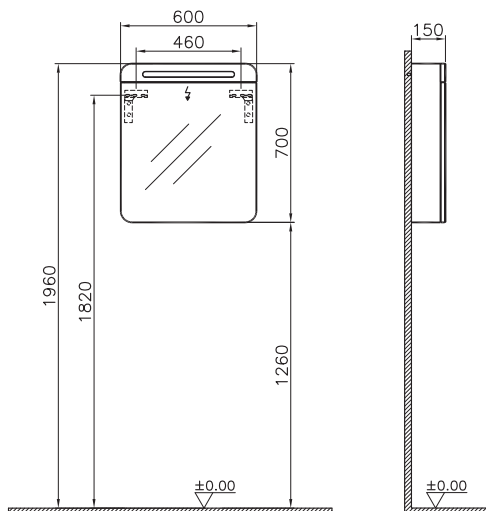

60895
Шкаф с подсветкой, с зеркальной дверцей, 60 см, цвет дуб

35 990 руб.