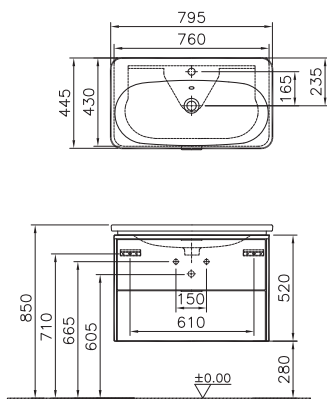

56147
Модуль Nest Trendy 80 см с раковиной, цвет натуральная древесина

75 990 руб.