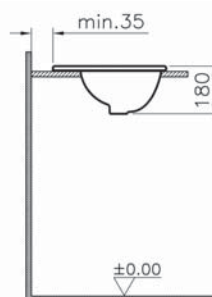

S20

5466B003-0001
Раковина накладная S20, 42,5 см

6 190 руб.

S20

5467B003-0001
Раковина накладная S20, 47,5 см

6 990 руб.