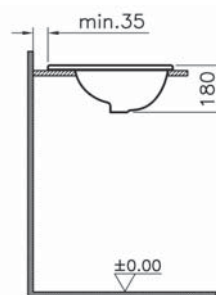

5467B003-0001
Раковина накладная S20, 47,5 см

6 990 руб.