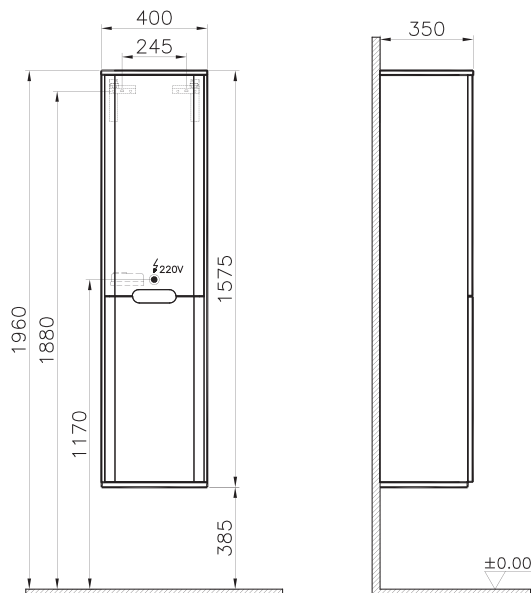

# Sento

60842  
Пенал Sento, с корзиной  
для белья, 40 см, цвет матовый  
белый, правосторонний.

54 990 руб.

Возможны 2 варианта установки:

- Крепление к стене без ножек
- Напольная установка на ножках.

Ножки 61069 заказываются отдельно.