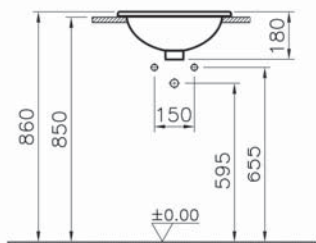

S20

5466B003-0001
Раковина накладная S20, 42,5 см

6 190 руб.

S20

5467B003-0001
Раковина накладная S20, 47,5 см

6 990 руб.