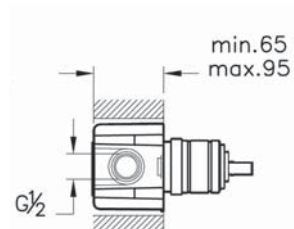

Универсальная внутренняя часть
для встраиваемых смесителей