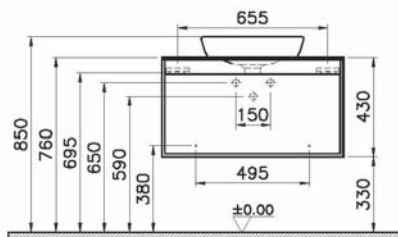

NEW

58187
Шкаф Metropole 80 см под раковину-чашу с 1 ящиком, цвет сливовое дерево, фасад черное акриловое стекло

71 200 руб.

Совместим с раковинами:

7810Vxxx-xxx
7811Vxxx-xxx
7812Vxxx-xxx
7421Vxxx-xxx
7425Vxxx-xxx
7426Vxxx-xxx
7427Vxxx-xxx
7428Vxxx-xxx
5652Vxxx-xxx
5668Vxxx-xxx
5940Vxxx-xxx
5942Vxxx-xxx

* Раковина, сифон и выпуск необходимо заказывать отдельно