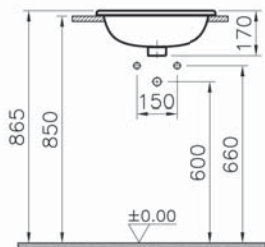

S20

5468B003-0001
Раковина накладная S20, 52,5 см

7 690 руб.

S20

5463B003-0001
Раковина накладная S20, 45 см

6 990 руб.