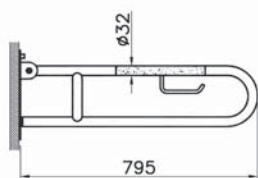

Arkitekt

A44449
Поручень для ванны 60 см

7 300 руб.

- Нержавеющая сталь, покрытая хромом

Arkitekt

A44468
Поручень опорный настенный

18 100 руб.

- Нержавеющая сталь 304
- Частичная противоскользящая поверхность