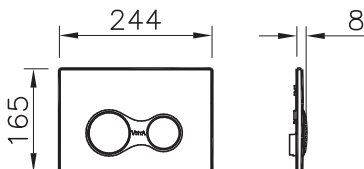

# Панели смыва

740-0485  
Панель системы смыва Sirius, цвет матовый хром, для инсталляций 742-xxx-xxx, 748-xxx-xx, 750-xxx-xx, 765-xxx-xx, 768-xxx-xx, 762-xxx-xx, 761-xxx-xx

4 090 руб.

740-0480  
Панель системы смыва Sirius, цвет глянцевый хром, для инсталляций 742-xxx-xxx, 748-xxx-xx, 750-xxx-xx, 765-xxx-xx, 768-xxx-xx, 762-xxx-xx, 761-xxx-xx