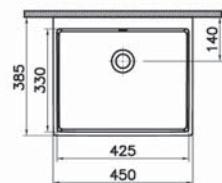

ArchiPlan

NEW

7400B003-0001
Прямоугольная раковина-чаша ArchiPlan с
отверстием под смеситель, 45 см, цвет белый.
Для прилегания к стене

14 390 руб.

ArchiPlan

NEW

7403B003-0012
Прямоугольная раковина-чаша ArchiPlan,
45 см, цвет белый.
Для прилегания к стене

13 490 руб.