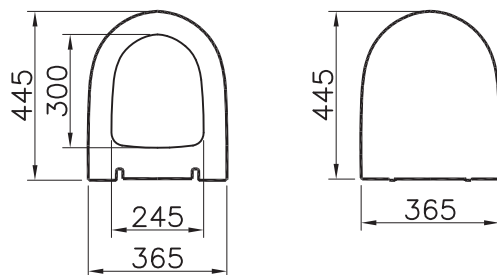

130-003-009
Сиденье для унитаза Sento,
цвет белый

5 690 руб.