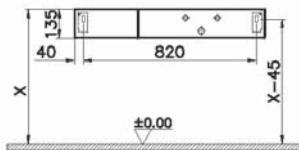

Origin

NEW

65676
Модуль 90 см под раковину с выдвижным ящиком, правосторонний, черный дуб

51 500 руб.

- Столешница заказывается отдельно
- Раковина, сифон и донный клапан в поставку не входят
- МДФ термоформированный
- Рекомендуемый сифон Origin A45123

Origin

NEW

65677
Модуль 90 см под раковину с выдвижным ящиком, правосторонний, темный вяз

51 500 руб.

- Столешница заказывается отдельно
- Раковина, сифон и донный клапан в поставку не входят
- МДФ термоформированный
- Рекомендуемый сифон Origin A45123