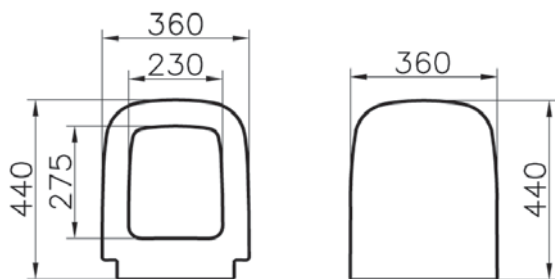

77-003-009
Сиденье для унитаза S20,
с микролифтом

4 090 руб.

77-003-001
Сиденье для унитаза S20

3 890 руб.