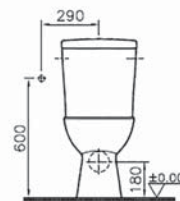

# S10

**NEW**

9822B003-7204

Комплект напольного безбодкового унитаза S10 Open-Back с сиденьем микролифт

13 990 руб.

Сделано в России