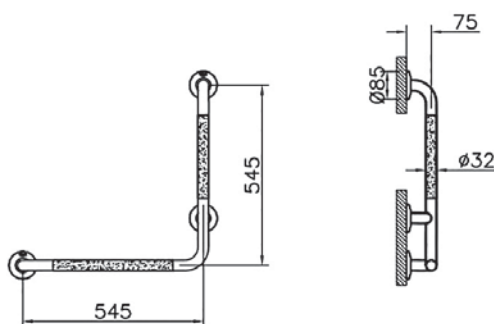

A44467
Поручень опорный настенный 90°

9 900 руб.

- Нержавеющая сталь, покрытая хромом