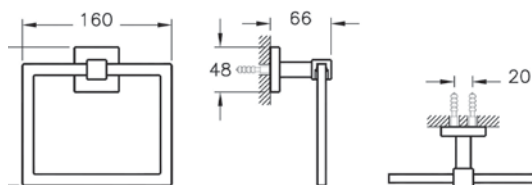

## Q-Line

A44994  
Держатель полотенце Q-Line, цвет хром  
2 800 руб.