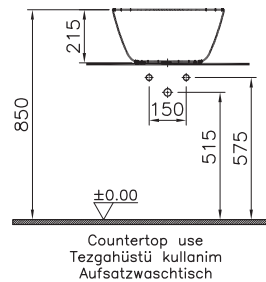

# Plural

7811B401-0016  
Plural Квадратная раковина-чаша высокая,  
45 см, Матовый Белый

44 990 руб.

7811B483-0016  
Plural Квадратная раковина-чаша высокая,  
45 см, Матовый Черный

49 990 руб.