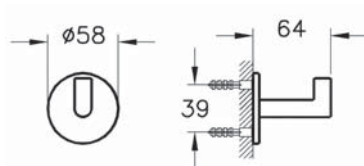

# Origin

Крючок для халатов Origin

■	A4488436	3 900 руб.
■	A4488426	3 200 руб.
■	A44884	2 600 руб.

• Материал замак