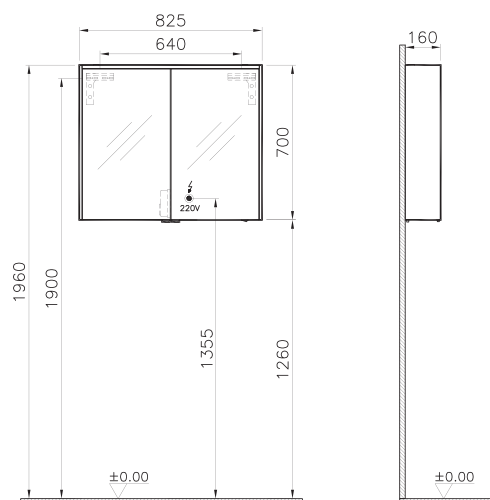

58211
Шкаф Metropole с зеркальными дверцами, 80 см, цвет сливовое дерево

62 990 руб.