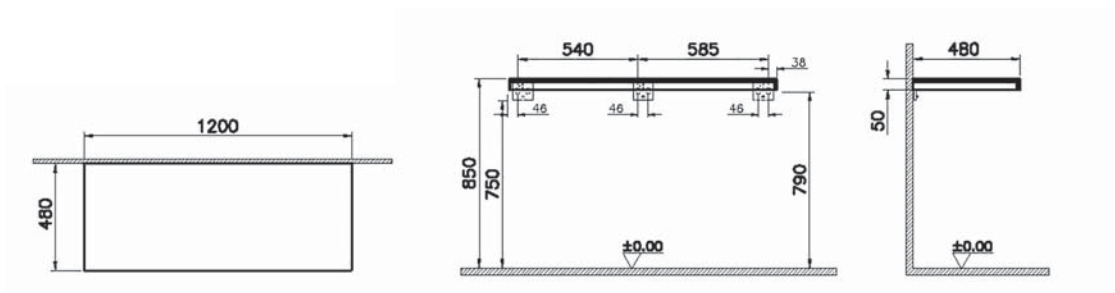

# Stand

**NEW**

66659  
Столешница подвесная 120 см, светлый дуб

33 190 руб.

- Без отверстия под смеситель и сифон
- МДФ термоформированный