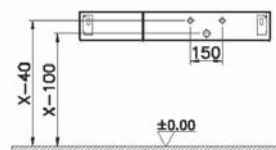

# Origin

**NEW**

65676  
Модуль 90 см под раковину с выдвижным ящиком, правосторонний, черный дуб

51 500 руб.

- Столешница заказывается отдельно
- Раковина, сифон и донный клапан в поставку не входят
- МДФ термоформированный
- Рекомендуемый сифон Origin A45123