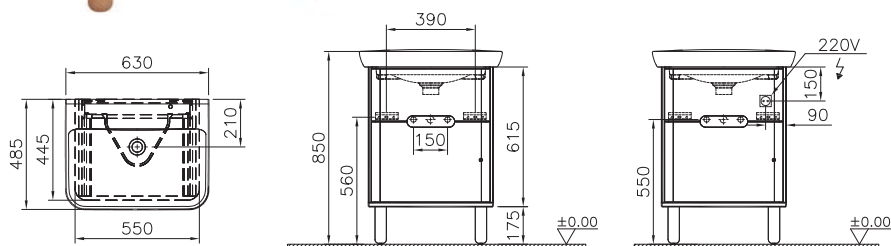

# Sento

60822  
Шкаф Sento с раковиной, с 2 ящиками, 65 см,  
цвет матовый белый.

60 990 руб.

Возможны 2 варианта установки:

- Крепление к стене без ножек
- Напольная установка на ножках.

Ножки 61069 заказываются отдельно.