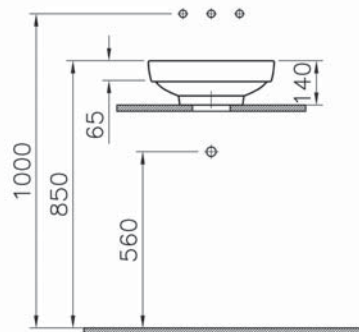

4334B003-1361
Раковина-чаша Water Jewels, цвет белый

14 290 руб.