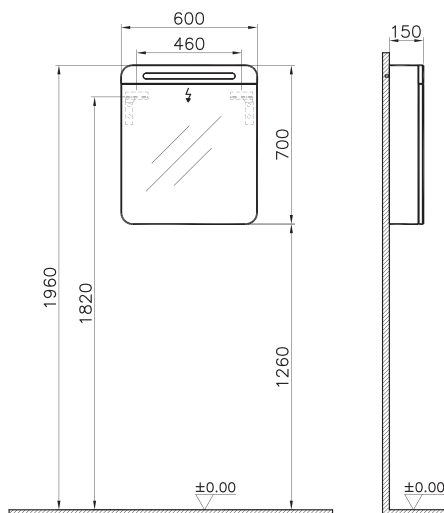

56169
Шкаф Nest с зеркальной дверцей, 60 см,
с LED подсветкой, цвет натуральная древесина,
правосторонний

39 990 руб.