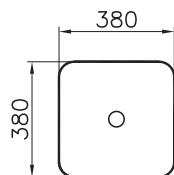

56196
Детская ступенька Nest, 38 см, цвет
натуральная древесина

10 990 руб.