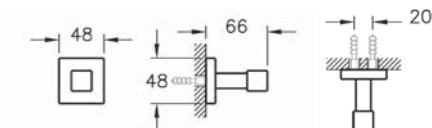

## Q-Line

A44998  
Крючок для халатов Q-Line, цвет хром

2 100 руб.