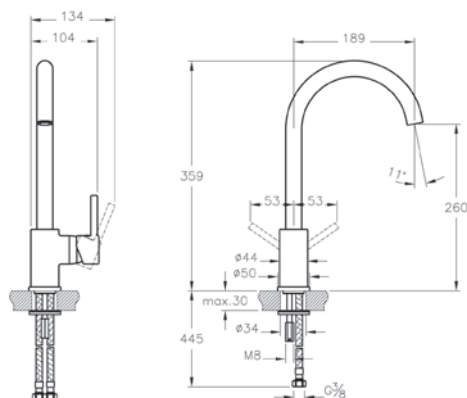

NEW

Смеситель Minimax S для кухни

	A4209134EXP	12 600 руб.
	A4209136EXP	12 600 руб.
	A42091EXP	8 200 руб.

- Скрытый водосберегающий аэратор обеспечивает макс. расход 5 л/мин.
- Поворотный излив
- Картридж с регулятором расхода и температуры
- Может быть право- и левосторонним