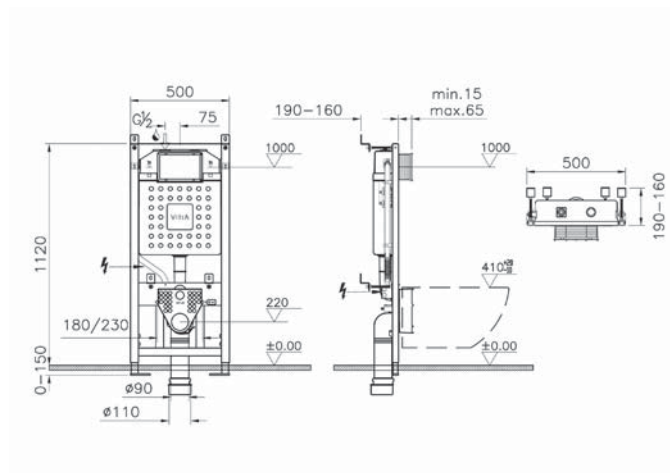

# Integra Round

**NEW**

9856B003-7205

Комплект: подвесной безободковый унитаз Integra Round с тонким сиденьем с микролифтом, установкой и панелью управления

29 990 руб.

S50