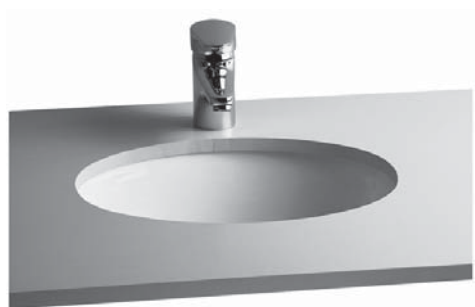

Arkitekt

NEW

6039B003-0012
Раковина Arkitekt, встраиваемая снизу, 42 см,
цвет белый

3 190 руб.

Сделано в России