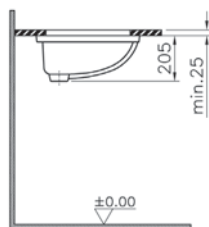

6069B003-0012
Раковина Arkitekt, встраиваемая снизу, 52 см,
цвет белый

3 290 руб.

Сделано в России