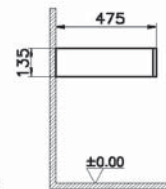

Origin

NEW

65676
Модуль 90 см под раковину с выдвижным ящиком, правосторонний, черный дуб

51 500 руб.

- Столешница заказывается отдельно
- Раковина, сифон и донный клапан в поставку не входят
- МДФ термоформированный
- Рекомендуемый сифон Origin A45123

Origin

NEW

65677
Модуль 90 см под раковину с выдвижным ящиком, правосторонний, темный вяз

51 500 руб.

- Столешница заказывается отдельно
- Раковина, сифон и донный клапан в поставку не входят
- МДФ термоформированный
- Рекомендуемый сифон Origin A45123