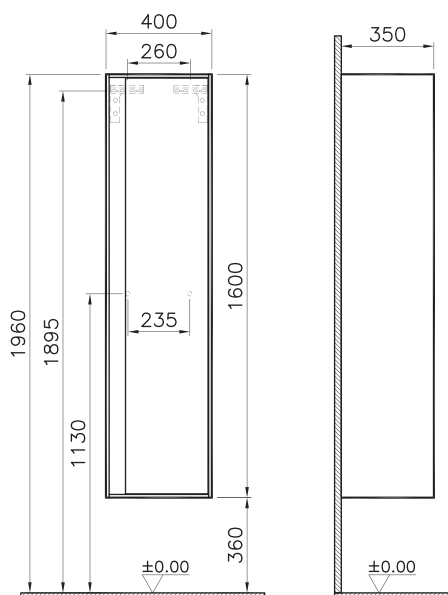

58203
Пенал Metropole правосторонний, цвет сливовое дерево, фасад черное акриловое стекло

65 990 руб.