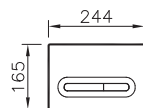

Metropole

9820B003-7201

Комплект: подвесной безободковый унитаз Metropole Rim-Ex с тонким сиденьем с микролифтом, инсталляцией 762-5800-01 и панелью управления 740-0785

33 990 руб.

Сделано в России