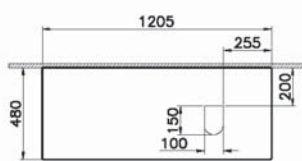

# Origin

**NEW**

65928  
Столешница 120 см, правосторонняя, темный  
вяз

11 450 руб.

- Без отверстия под смеситель
- МДФ термоформированный
- Должен быть заказан к модулю 65683