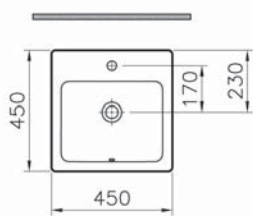

S20

5468B003-0001
Раковина накладная S20, 52,5 см

7 690 руб.

S20

5463B003-0001
Раковина накладная S20, 45 см

6 990 руб.