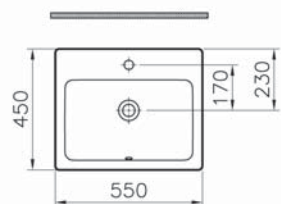

S20

5465B003-0001
Раковина накладная S20, 55 см

8 390 руб.

S20

5474B003-0618
Раковина S20, встраиваемая снизу, 43 см

6 590 руб.