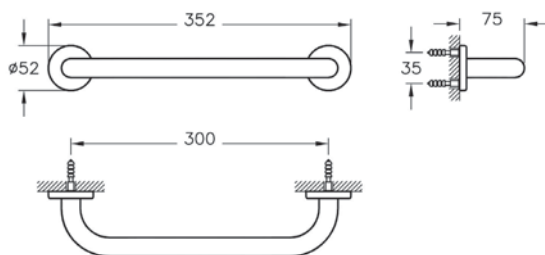

# Arkitekt

A45133  
Сифон для раковины Z-типа

6 000 руб.

- Для слива диаметром 1 1/4" дюйма
- Диапазон установки (вертикальный): 165-230 мм
- Расстояние до стены: 190-310 мм