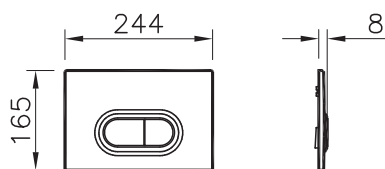

740-0940

Панель смыва Loop O металлическая антивандальная, для инсталляций 742-xxx-xxx, 748-xxx-xx, 750-xxx-xx, 765-xxx-xx, 768-xxx-xx, 762-xxx-xx, 761-xxx-xx

7 590 руб.