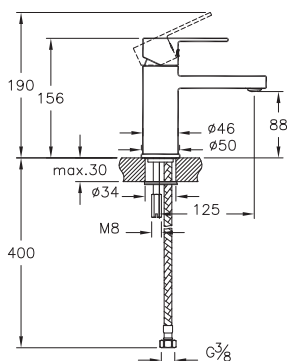

Flo S

A41936EXP
Смеситель Flo S для раковины

6 900 руб.

- Скрытый аэратор со слотом под монету
- Макс. расход 5 л/мин.
- Картридж с регулятором расхода и температуры