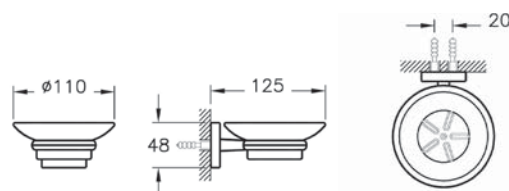

## Q-Line

A44992  
Мыльница Q-Line  
2 300 руб.