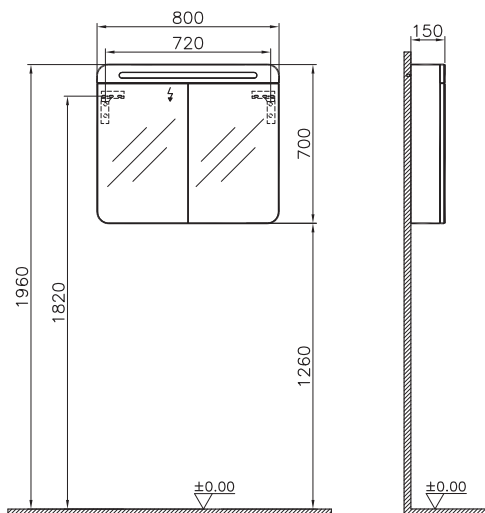

# Sento

60896  
Шкаф с подсветкой, с зеркальными дверцами,  
80 см, цвет дуб

43 990 руб.