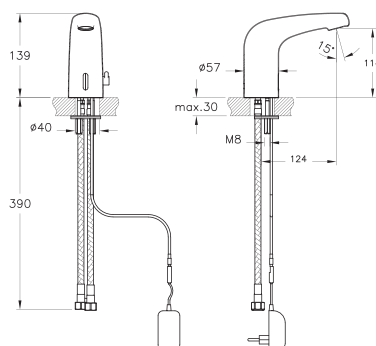

A47104EXP
Инфракрасный смеситель Wing (питание от сети)

23 100 руб.

- Длина излива: 124 мм
- Высота излива: 114 мм
- Сенсор с автоматической регулировкой дистанции срабатывания
- Макс. расход 5 л/мин.