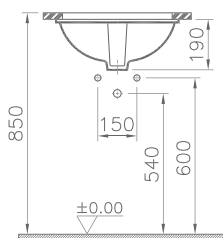

Arkitekt

6069B003-0012
Раковина Arkitekt, встраиваемая снизу, 52 см,
цвет белый

3 290 руб.

Сделано в России

Arkitekt

NEW

6039B003-0012
Раковина Arkitekt, встраиваемая снизу, 42 см,
цвет белый

3 190 руб.

Сделано в России