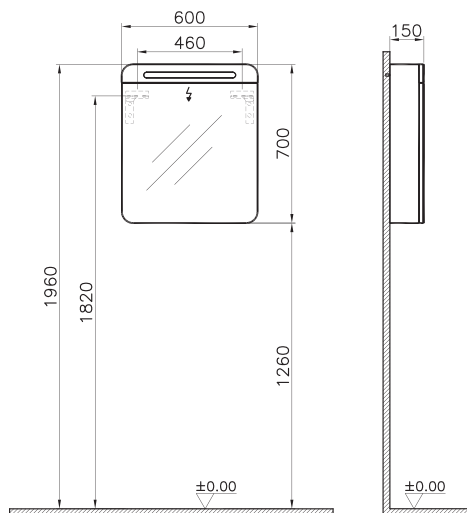

56172
Шкаф Nest с зеркальной дверцей, 60 см, с LED подсветкой, цвет натуральная древесина, левосторонний

39 990 руб.