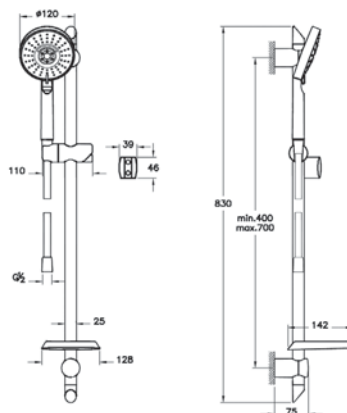

## Master Slot 3F

A45691EXP

Набор для душа Master Slot 3F (штанга и ручной душ 3-режимный)

8 000 руб.

- 3 режима струи: Aquamassage, Aquaspray, Aquamassage
- Регулятор потока обеспечивает макс. расход 7 л/мин.
- Легкая очистка
- Душевой шланг длиной 1.500 мм
- Ø 120 мм
- С чистой направляющей
- Общая длина штанги 806 мм
- Длина оси штанги: мин. 400, макс. 670 мм
- G 1/2" - G 1/2"
- Держатель мыла