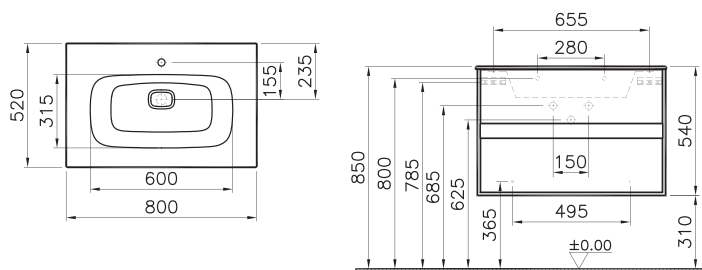

58181
Шкаф Metropole 80 см с раковиной Infnit из искусственного камня, с 2 ящиками, цвет сливовое дерево, фасад черное акриловое стекло

103 990 руб.