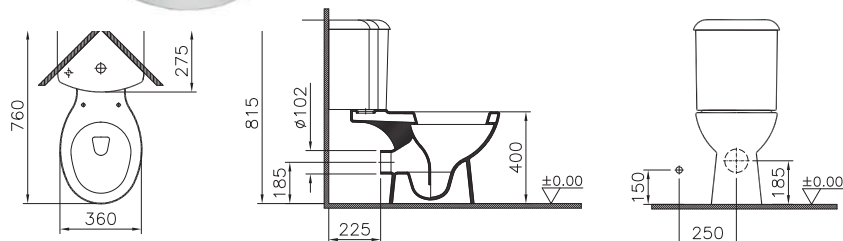

# Arkitekt

9754B003-7201  
Угловой унитаз Arkitekt с сиденьем микролифт

13 890 руб.

9754B003-7200  
Угловой унитаз Arkitekt со стандартным сиденьем

12 590 руб.

Сделано в России