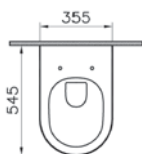

# Integra Round

**NEW**

9856B003-7205

Комплект: подвесной безободковый унитаз Integra Round с тонким сиденьем с микролифтом, установкой и панелью управления

29 990 руб.

S50