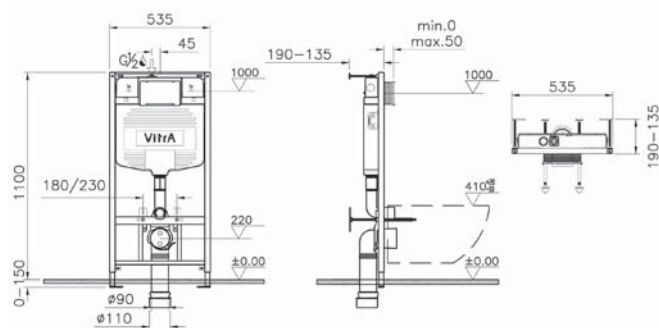

# S10

**NEW**

9842B003-7206

Комплект: подвесной безбодковый унитаз Spinflush с сиденьем с микролифтом, инсталляцией и панелью управления

18 990 руб.

Сделано в России