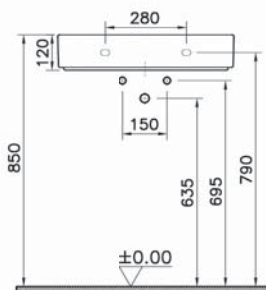

ArchiPlan

NEW

7401B003-0001
Прямоугольная раковина-чаша ArchiPlan с отверстием под смеситель, 60 см, цвет белый.
Для прилегания к стене

18 090 руб.

ArchiPlan

NEW

7404B003-0012
Прямоугольная раковина-чаша ArchiPlan, 60 см, цвет белый.
Для прилегания к стене

17 190 руб.