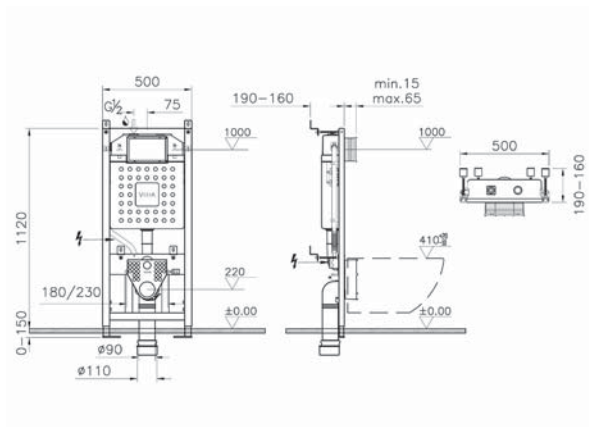

# Sento

7748B003-0075

Подвесной безободковый унитаз Sento, 54 см

17 590 руб.

130-003-009

Тонкое сиденье с микролифтом

5 690 руб.

765-5800-01