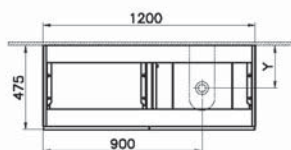

# Origin

**NEW**

65927

Столешница 120 см, правосторонняя, черный дуб

11 450 руб.

- Без отверстия под смеситель
- МДФ термоформированный
- Должен быть заказан к модулю 65682