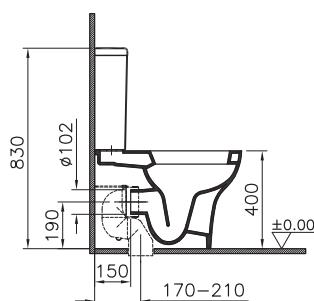

# Zentrum

9012B003-7201  
Комплект пристенного унитаза 60 см  
со стандартным сиденьем

15 990 руб.

9012B003-7202  
Комплект пристенного унитаза 60 см  
с сиденьем микролифт

16 990 руб.

Сделано в России