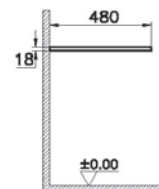

# Origin

NEW

65862  
Столешница 90 см, правосторонняя, дуб

8 800 руб.

- Без отверстия под смеситель
- МДФ термоформированный
- Должен быть заказан к модулю 65678