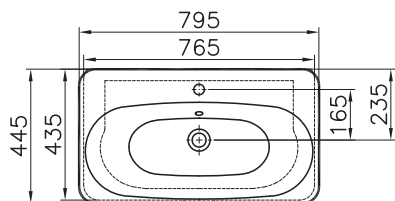

56138
Шкаф Nest с раковиной, с 1 ящиком, 80 см, цвет натуральная древесина

57 990 руб.