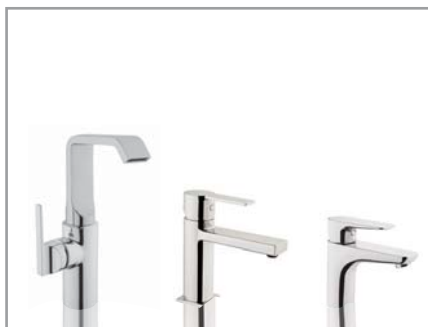

Разнообразие размеров

Vitra, имеющая широкий диапазон продуктов для любого использования и различных вариаций монтажа, предлагает богатый выбор размеров, подходящих для ванных комнат разных дизайнов.