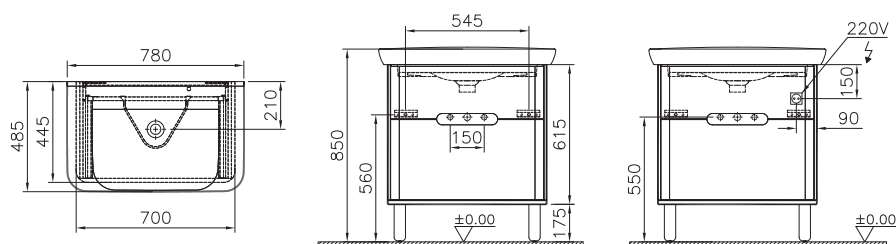

# Sento

60824  
Шкаф Sento с раковиной, с 2 ящиками, 80 см, цвет матовый белый.

65 990 руб.

Возможны 2 варианта установки:  
 • Крепление к стене без ножек  
 • Напольная установка на ножках.  
 Ножки 61069 заказываются отдельно.