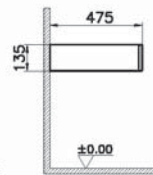

Origin

NEW

65673
Модуль 90 см под раковину с выдвижным ящиком, левосторонний, черный дуб

51 500 руб.

- Столешница заказывается отдельно
- Раковина, сифон и донный клапан в поставку не входят
- МДФ термоформированный
- Рекомендуемый сифон Origin A45123

Origin

NEW

65674
Модуль 90 см под раковину с выдвижным ящиком, левосторонний, темный вяз

51 500 руб.

- Столешница заказывается отдельно
- Раковина, сифон и донный клапан в поставку не входят
- МДФ термоформированный
- Рекомендуемый сифон Origin A45123