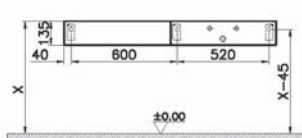

# Origin

**NEW**

65682

Модуль 120 см под раковину с выдвижным ящиком, правосторонний, черный дуб

64 400 руб.

- Столешница заказывается отдельно
- Раковина, сифон и донный клапан в поставку не входят
- МДФ термоформированный
- Рекомендуемый сифон Origin A45123