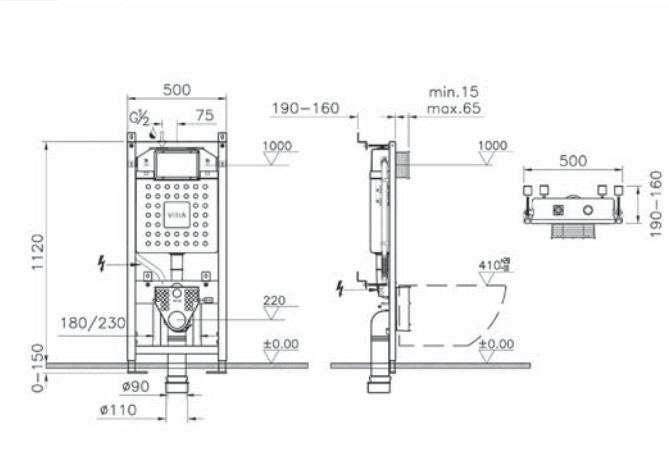

# Integra Square

**NEW**

9856B003-7206

Комплект: подвесной безободковый унитаз Integra Square с тонким сиденьем с микролифтом, инсталляцией и панелью управления

30 990 руб.