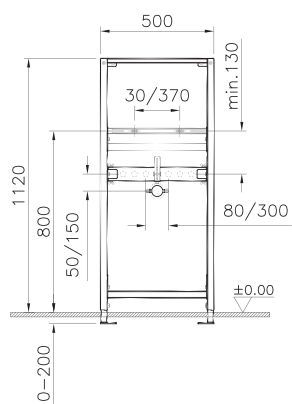

NEW

780-2800
Рама металлическая самонесущая для раковин

5 990 руб.