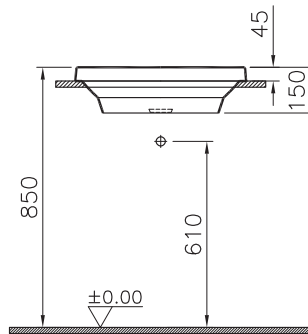

5652B403-0016
Раковина-чаша Frame, овальная 56 см, без
перелива, цвет белый

34 390 руб.