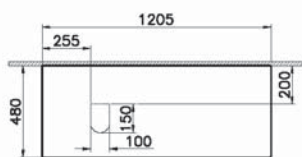

Origin

NEW

65864

Столешница 120 см, левосторонняя, темный вяз

11 450 руб.

- Без отверстия под смеситель
- МДФ термоформированный
- Должен быть заказан к модулю 65680

Origin

NEW

65926

Столешница 120 см, левосторонняя, дуб

11 450 руб.

- Без отверстия под смеситель
- МДФ термоформированный
- Должен быть заказан к модулю 65681