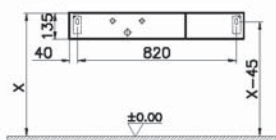

# Origin

**NEW**

65857

Столешница 90 см, левосторонняя, черный дуб

8 800 руб.

- Без отверстия под смеситель
- МДФ термоформированный
- Должен быть заказан к модулю 65673