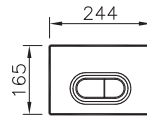

Normus

9773B003-7201

Комплект Normus-1:
подвесной унитаз со скрытой системой смыва на 3/6 л, стандартное сиденье с металлическими петлями, 740-0500 панель системы смыва с механическими кнопками, цвет белый (панель управления двойная)

16 490 руб.

9773B003-7202

Комплект Normus-2:
подвесной унитаз со скрытой системой смыва на 3/6 л, стандартное сиденье с металлическими петлями, 740-0580 панель системы смыва с механическими кнопками, цвет хром (панель управления двойная)

17 190 руб.

9773B003-7203

Комплект Normus-3:
подвесной унитаз со скрытой системой смыва на 3/6 л, стандартное сиденье с металлическими петлями, 740-0585 панель системы смыва с механическими кнопками, цвет матовый хром (панель управления двойная)

17 490 руб.

Сделано в России