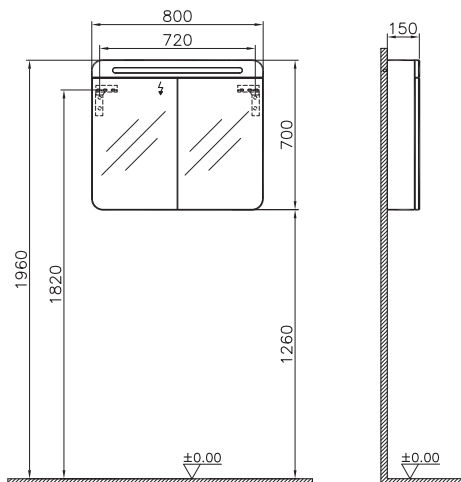

56175
Шкаф с зеркальной дверцей, 80 см,
цвет натуральная древесина

43 990 руб.