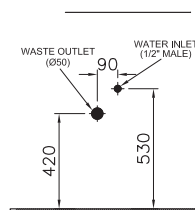

Arkitekt

6201B003-0199
Писсуар Arkitekt, цвет белый

1 L

6 090 руб.

Arkitekt

4106B003-5291
Писсуар Arkitekt с ИК-датчиком, сеть

43 990 руб.

4106B003-5200
Писсуар Arkitekt с ИК-датчиком, батарея

39 990 руб.