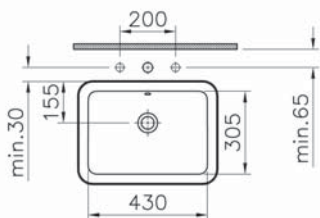

S20

5465B003-0001
Раковина накладная S20, 55 см

8 390 руб.

S20

5474B003-0618
Раковина S20, встраиваемая снизу, 43 см

6 590 руб.