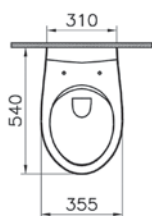

# S10

**NEW**

9822B003-7204

Комплект напольного безбодкового унитаза S10 Open-Back с сиденьем микролифт

13 990 руб.

Сделано в России