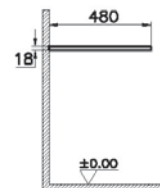

Origin

NEW

65858
Столешница 90 см, левосторонняя, темный вяз

8 800 руб.

- Без отверстия под смеситель
- МДФ термоформированный
- Должен быть заказан к модулю 65674

Origin

NEW

65859
Столешница 90 см, левосторонняя, дуб

8 800 руб.

- Без отверстия под смеситель
- МДФ термоформированный
- Должен быть заказан к модулю 65675