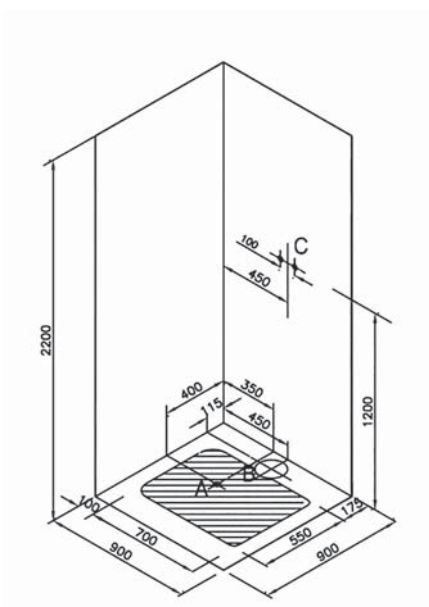

## Душевые кабины

**NEW**

56930023000  
Душевая кабина Zest 90\*90 см угловая,  
правосторонняя

149 990 руб.

- В комплектацию входит: поддон, ручной душ, верхняя лейка, излив, смеситель, шторки
- Профиль в матовом черном цвете