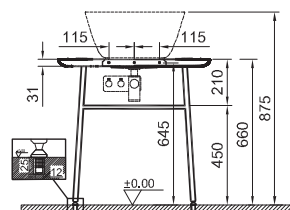

NEW

62561
Plural керамическая столешница, 70 см,
Матовый Белый

69 990 руб.