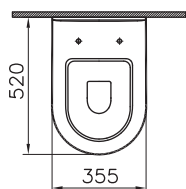

5788B003-0075
Приставной унитаз Zentrum, рекомендуется с
инсталляцией
742-1740-01

2,5 / 4 L

8 190 руб.

94-003-001
Сиденье для унитаза Zentrum

3 790 руб.

94-003-009
Сиденье с микролифтом для унитаза Zentrum

4 590 руб.