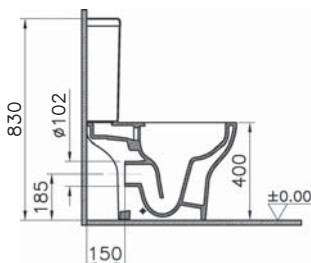

9824B003-7207
Комплект безободкового унитаза Rim-Ex
с сиденьем микролифт

18 390 руб.

Сделано в России