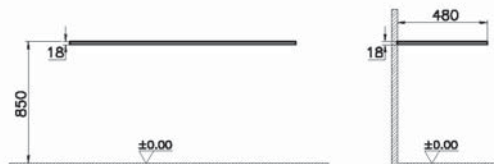

# Origin

NEW

65863

Столешница 120 см, левосторонняя, черный дуб

11 450 руб.

- Без отверстия под смеситель
- МДФ термоформированный
- Должен быть заказан к модулю 65679