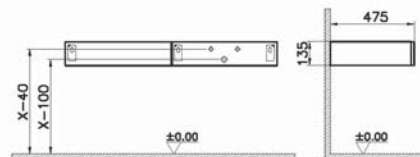

# Origin

**NEW**

65683

Модуль 120 см под раковину с выдвижным ящиком, правосторонний, темный вяз

64 400 руб.

- Столешница заказывается отдельно
- Раковина, сифон и донный клапан в поставку не входят
- МДФ термоформированный
- Рекомендуемый сифон Origin A45123