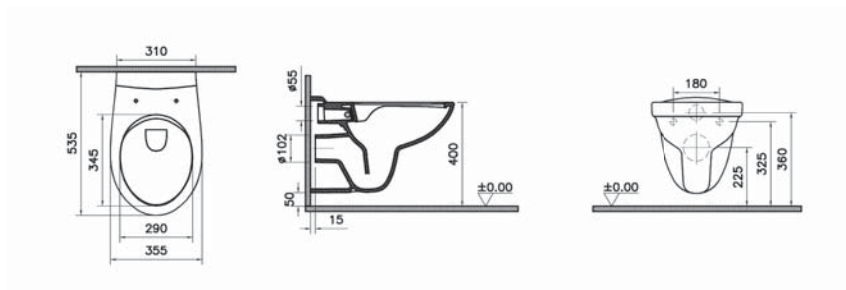

# S10

**NEW**

7855B003-0075  
Подвесной унитаз S10 SpinFlush, безободковый

5 990 руб.

84-003-019  
Сиденье для унитаза с микролифтом

3 990 руб.

Сделано в России