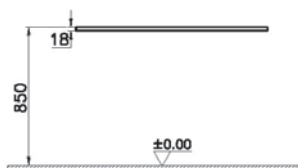

# Origin

NEW

65861  
Столешница 90 см, правосторонняя, темный вяз

8 800 руб.

- Без отверстия под смеситель
- МДФ термоформированный
- Должен быть заказан к модулю 65677