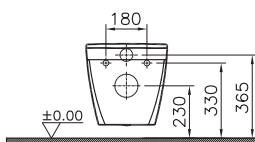

9003B003-7201
Комплект:
подвесной безободковый унитаз S50 Rim-Ex
с сиденьем с микролифтом, инсталляцией
762-5800-01 и панелью управления 740-0580
26 990 руб.

Сделано в России