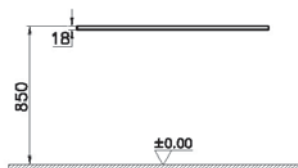

# Origin

**NEW**

65679

Модуль 120 см под раковину с выдвижным ящиком, левосторонний, черный дуб

64 400 руб.

- Столешница заказывается отдельно
- Раковина, сифон и донный клапан в поставку не входят
- МДФ термоформированный
- Рекомендуемый сифон Origin A45123