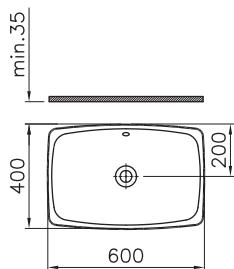

Metropole

5668B003-0012
Раковина-чаша Metropole, 60 см

18 690 руб.

Metropole

5942B003-0012
Раковина-чаша Metropole, овальная 60 см, с
переливом, цвет белый

18 490 руб.