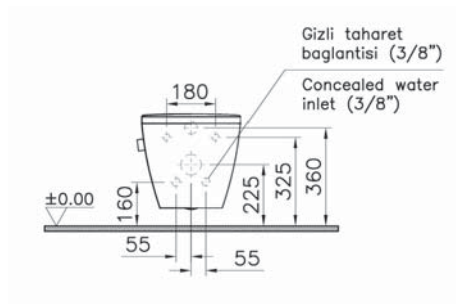

# Integra Square

**NEW**

7082B003-7209

Подвесной унитаз 54 см, безободковый с функцией биде и встроенным смесителем

20 690 руб.

191-003-009

Тонкое сиденье с микролифтом

5 690 руб.