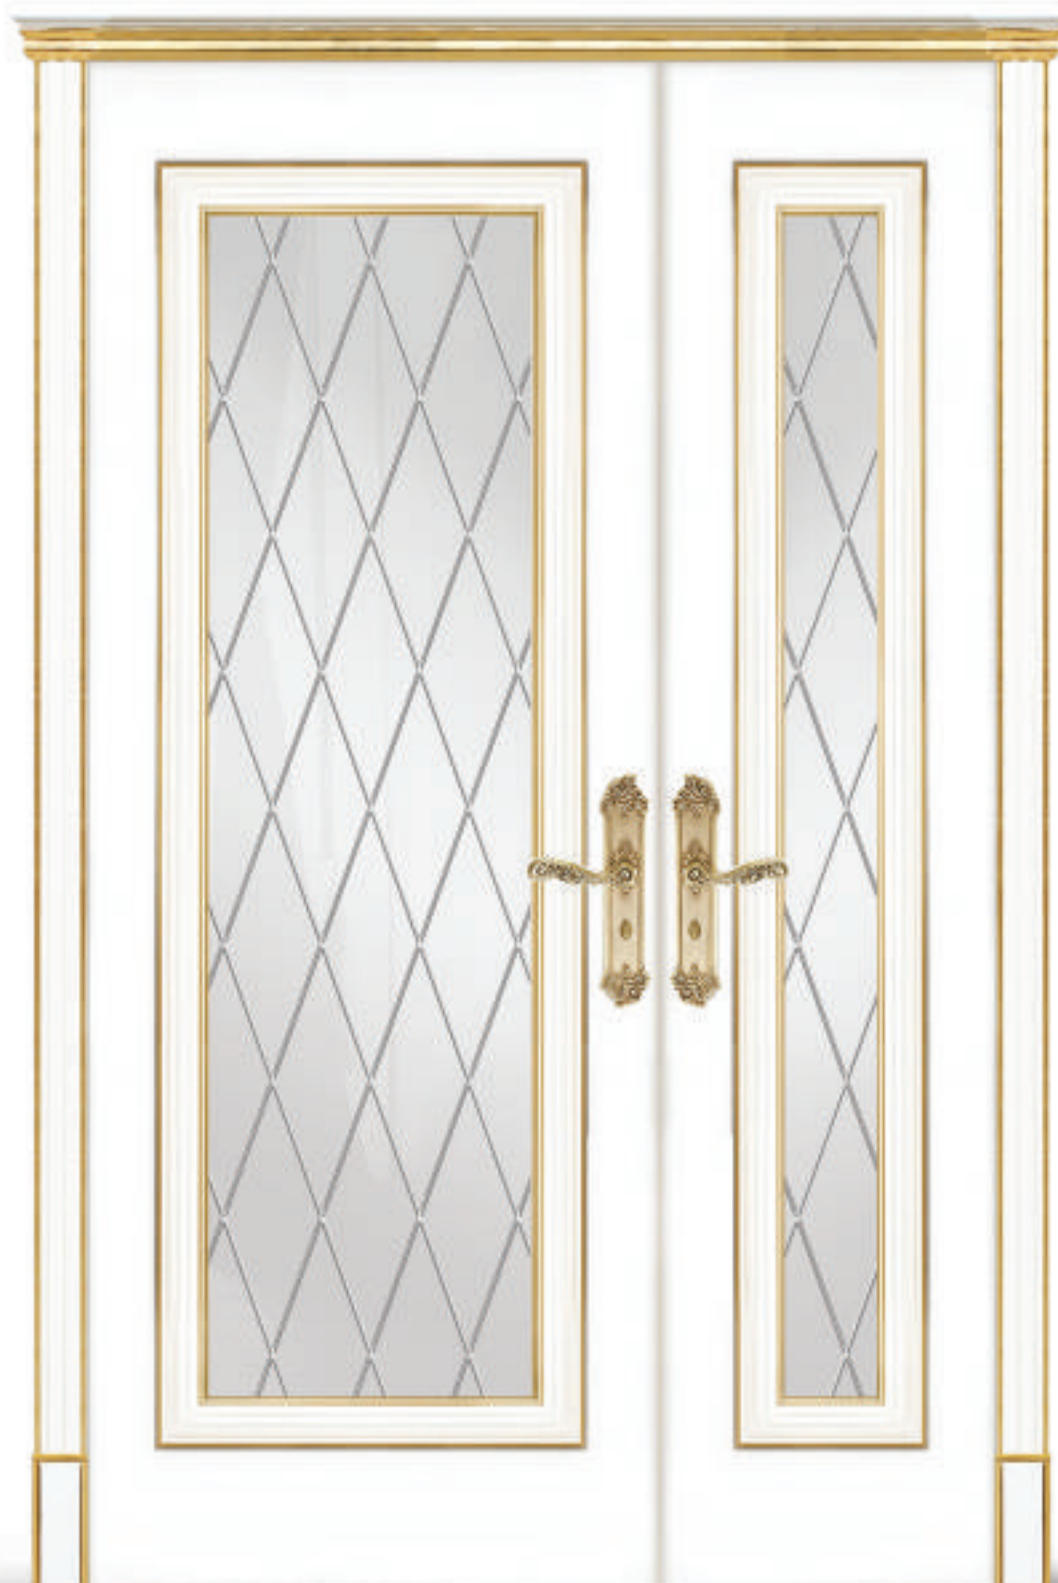

Контур «Антей» ДО 800+800