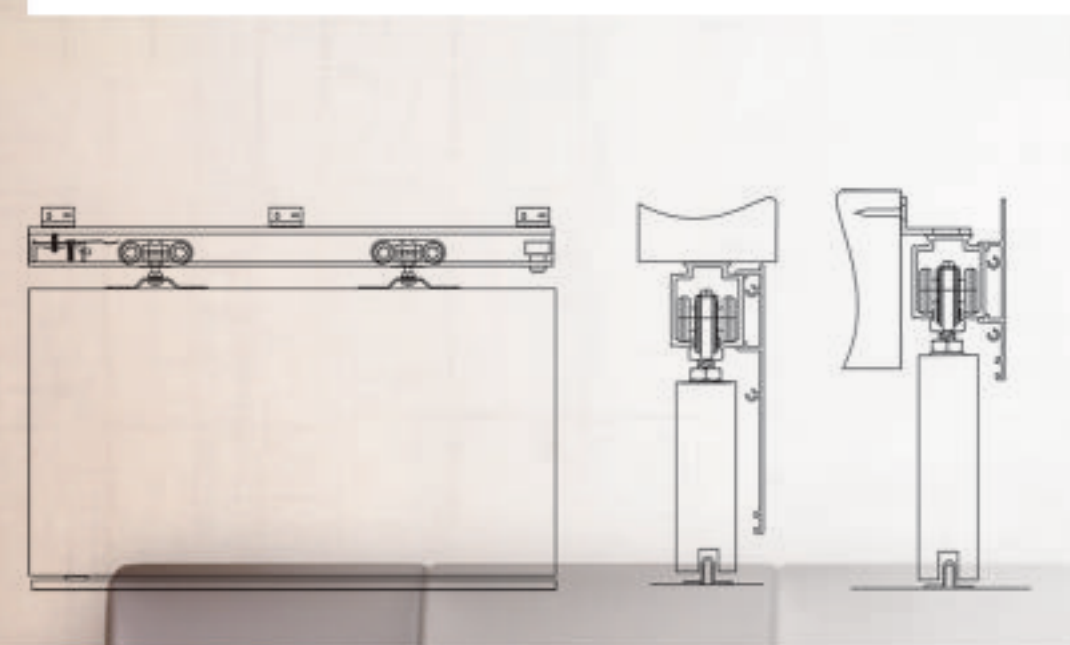

## SET **MORELLI**

Комплект для раздвижных дверей из дерева с алюминиевым карнизом. Доступны две модели с креплением Стена / Потолок