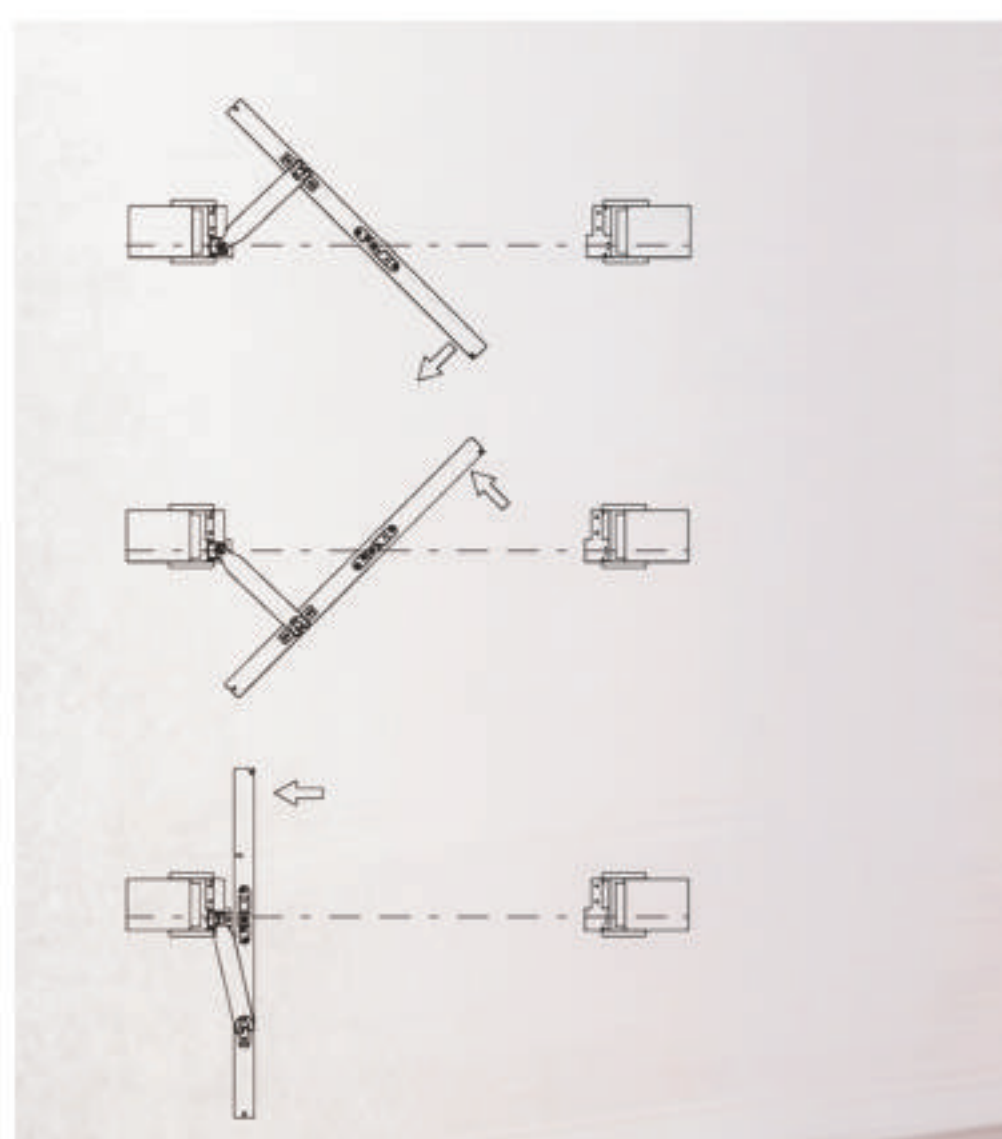

Рото-механизм "Swing" представляет собой комплект для деревянных дверей с возможностью открытия в любую сторону.