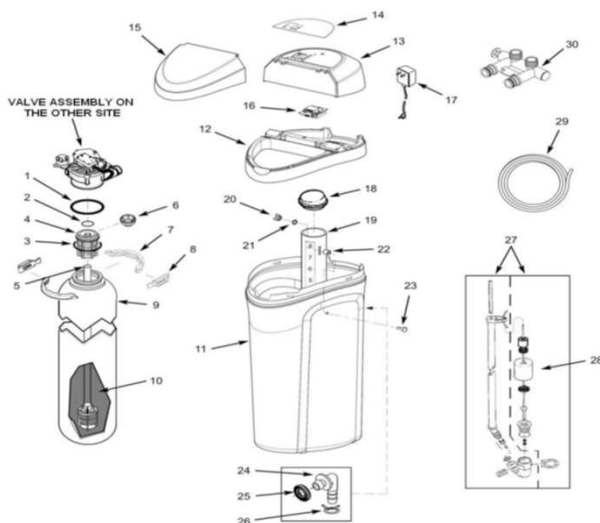

**\*Примечание:**

7328051 7750893 Байпас

- Байпас с подмесом. На выходе тип соединения - резьба.

7327631 7667409 Байпас (Новый дизайн) с подмесом

- Байпас с подмесом. На выходе тип соединения - клипсы. Дополнительно необходимо заказать адаптеры п

№ п/п	Номер по каталогу	Артикул Виссманн	Описание
*	7112963	7667539	Комплект кольцевых прокладок для соединения (включает поз. 1–3)
1	↑	↑	Кольцевая прокладка, 73.0 x 82.6 мм
2	↑	↑	Кольцевая прокладка, 20.6 x 27.0 мм
3	↑	↑	Кольцевая прокладка, 69.9 x 76.2 мм
4	7105047	7729268	Коллектор верхний
5	7077870	7729267	Коллектор нижний с распределительной насадкой
6	7265025	7667365	Защитный фильтр
7	7176292	7729269	Полухомут (требуется 2)
8	7088033	7729270	Зажим (клипс) (требуется 2)
9	7264922	7729272	Колба (баллон), 22.9 см x 88.9 см
10	R4BZFEMIX001	7729282	Многофункциональная смола (AQUAMIX)
	T4BZFZJKK100E	7729273	Ионообменная смола (AQUANOME DUO)
	R4BZFCACA01	7729283	Активированный уголь (AQUANOME DUO)
11	7331143	7750896	Рассольный бак
12	7333593	7729274	Обод
13	7333585	7729275	Верхняя крышка
13	OPANEL043	7729284	Наклейка
15	7330993	7750895	Откидная крышка рассольного бака
16	7334311	7548772	Контроллер с дисплеем (PWA), включая освещение бака
17	7366130	7741507	Блок питания, 24 В постоянного тока
18	7155115	7729278	Крышка рассольной шахты
19	7214375	7729279	Рассольная шахта
*	7332204	7750897	Комплект для монтажа рассольной шахты (включает поз. 20-23)
20	↑	↑	Гайка барашковая, 1/4-20
21	↑	↑	Кольцевая прокладка, 6.4 x 12.7 мм
22	↑	↑	Распорка, 19.1 мм
23	↑	↑	Винт, 1/4-20 x 15.9 мм
*	7331258	7667766	Набор переливного колена (включает поз. 24–26)
24	↑	↑	Переливное колено
25	↑	↑	Прокладка
26	900431	↑	Зажим шланга
27	7310202	7729280	Рассольный клапан
28	7327568	7729281	Комплект поплавка с защитой от переливания
29	7290509	-	Дренажный шланг, 3 м
30	7129871	7729285	Байпас (AQUAMIX)
	7328051	7750893	Байпас (AQUANOME DUO)