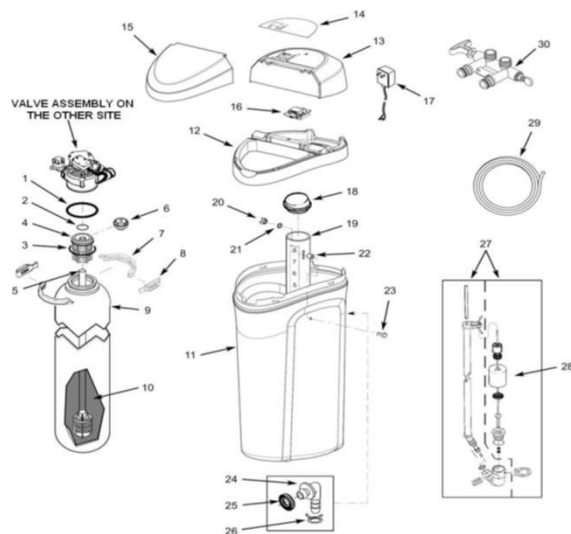

№ п/п	Номер по каталогу	Артикул Виссманн	Описание
*	7112963	7667539	Комплект кольцевых прокладок для соединения (включает поз. 1–3)
1	↑	↑	Кольцевая прокладка, 73.0 x 82.6 мм
2	↑	↑	Кольцевая прокладка, 20.6 x 27.0 мм
3	↑	↑	Кольцевая прокладка, 69.9 x 76.2 мм
4	7105047	7729268	Коллектор верхний
5	7077870	7729267	Коллектор нижний с распределительной насадкой
6	7265025	7667365	Защитный фильтр
7	7176292	7729269	Полухомут (требуется 2)
8	7088033	7729270	Зажим (клипс) (требуется 2)
9	7114787	7729271	Колба (баллон) 20.3 x 88.9 см, Aquahome 20-N
	7264922	7729272	Колба (баллон), 22.9 см x 88.9 см, Aquahome 30-N
10	T4BZFJJKC100E	7729273	Ионообменная смола
11	7331143	7750896	Рассольный бак
12	7334183	7750898	Обод, Aquahome 20-N
	7333593	7729274	Обод, Aquahome 30-N
13	7330985	7750894	Верхняя крышка, Aquahome 20-N
	7333585	7729275	Верхняя крышка, Aquahome 30-N
14	OPANEL041	7729276	Наклейка, Aquahome 20-N
	OPANEL042	7729277	Наклейка, Aquahome 30-N
15	7330993	7750895	Откидная крышка рассольного бака
16	7334303	7667542	Контроллер с дисплеем (PWA), Aquahome 20-N
	7334311	7548772	Контроллер с дисплеем (PWA), включая освещение бака, Aquahome 30-N
17	7366130	7741507	Блок питания, 24 В постоянного тока
18	7155115	7729278	Крышка рассольной шахты
19	7214375	7729279	Рассольная шахта
*	7332204	7750897	Комплект для монтажа рассольной шахты (включает поз. 20-23)
20	↑	↑	Гайка барашковая, 1/4-20
21	↑	↑	Кольцевая прокладка, 6.4 x 12.7 мм
22	↑	↑	Распорка, 19.1 мм
23	↑	↑	Винт, 1/4-20 x 15.9 мм
*	7331258	7667766	Набор переливного колена (включает поз. 24–26)
24	↑	↑	Переливное колено
25	↑	↑	Прокладка
26	900431 ↑	↑	Зажим шланга
27	7310202	7729280	Рассольный клапан
28	7327568	7729281	Комплект поплавка с защитой от переливания
29	7290509	-	Дренажный шланг, 3 м
30	7328051	7750893	Байпас

*Примечание:

7328051 7750893 Байпас

- Байпас с подмесом. На выходе тип соединения - резьба.

7327631 7667409 Байпас (Новый дизайн) с подмесом

- Байпас с подмесом. На выходе тип соединения - клипсы. Дополнительно необходимо заказать адаптеры п