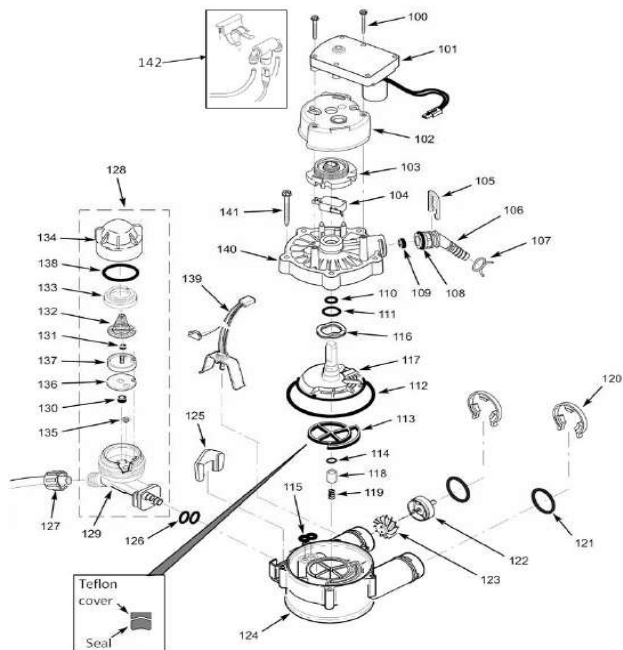

№ п/п	Номер по каталогу	Артикул Виссманн	Описание
-	7331177	7667767	Комплект соединения головка-бутыл (включает поз. 1 и 2)
1	7088033	7729270	Зажим (клипс) (требуется 2)
2	7176292	7729269	Полухомут (требуется 2)
-	7112963	7667539	Комплект кольцевых прокладок для соединения (включает поз. 3-5)
3	↑	↑	Кольцевая прокладка, 73.0 x 82.6 мм
4	↑	↑	Кольцевая прокладка, 20.6 x 27.0 мм
5	↑	↑	Кольцевая прокладка, 69.9 x 76.2 мм
6	7077870	7729267	Коллектор нижний с распределительной насадкой
7	7105047	7729268	Коллектор верхний
8	7256377	7729286	Колба (баллон) 20.3 x 63.5 см, AquaHome 11-N
	7264037	7729287	Колба (баллон), 20.3 см x 63.5 см, AquaHome 17-N
9	T4BZFZJKK100E	7729273	Ионообменная смола
10	7310139	7729288	Рассолный клапан, AquaHome 11-N
	7310163	7729289	Рассолный клапан, AquaHome 17-N
11	7269508	7729290	Комплект поплавка с защитой от переливания AquaHome 11-N
	7293395	7729291	Комплект поплавка с защитой от переливания AquaHome 17-N
12	7366130	7741507	Блок питания, 24 В постоянного тока
13	7250826	7729292	Кабель питания контроллера
14	7340265	7741426	Контроллер с дисплеем (PWA)
15	7294838	7750888	Верхняя крышка
16	7266754	7750884	Пульт управления
17	7294846	7750889	Откидная крышка рассольного бака
18	7295054	7750890	Обод
19	7155115	7729278	Крышка рассольной шахты
20	7106962	7729293	Рассольная шахта, AquaHome 11-N
	7263099	7729294	Рассольная шахта, AquaHome 17-N
-	7331672	7729295	Монтажный комплект рассолн. шахты (включает поз. 21 и 22)
21	↑	↑	Гайка барашковая, 1/4-20
22	↑	↑	Винт, 1/4-20 x 1,6 см
23	7339573	7729296	Рассольный бак, AquaHome 11-N
	7302259	7750891	Рассольный бак, AquaHome 17-N
-	7331258	7667766	Набор переливного колена (включает поз. 24-26)
24	↑	↑	Переливное колено
25	↑	↑	Прокладка
26	900431	↑	Зажим шланга
27	7139999	7667318	Шланг сточных вод, 6 м
28	7328051	7750893	Байпас с подмесом
28	7327631	7667409	Байпас (Новый дизайн) с подмесом