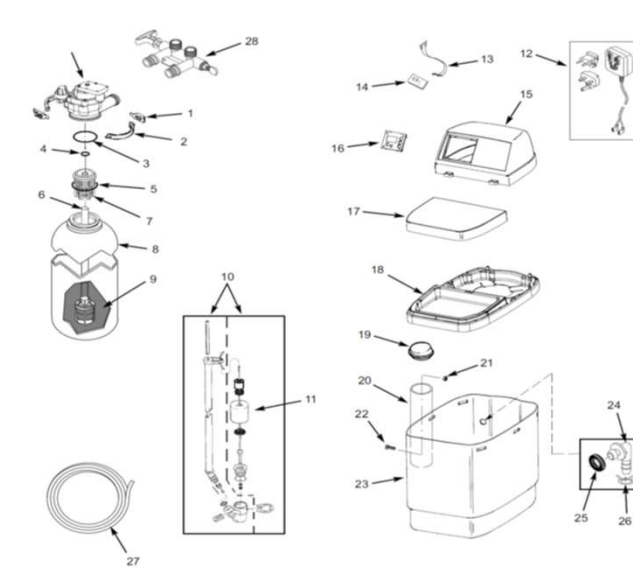

№ п/п	Номер по каталогу	Артикул Виссманн	Описание
-	7331177	7667767	Комплект соединения головка-бутыл (включает поз. 1 и 2)
1	7088033	7729270	Зажим (клипс) (требуется 2)
2	7176292	7729269	Полухомут (требуется 2)
-	7112963	7667539	Комплект кольцевых прокладок для соединения (включает поз. 3-5)
3	↑	↑	Кольцевая прокладка, 73.0 x 82.6 мм
4	↑	↑	Кольцевая прокладка, 20.6 x 27.0 мм
5	↑	↑	Кольцевая прокладка, 69.9 x 76.2 мм
6	7077870	7729267	Коллектор нижний с распределительной насадкой
7	7105047	7729268	Коллектор верхний
8	7256377	7729286	Колба (баллон) 20.3 x 63.5 см, AquaHome 11-N
	7264037	7729287	Колба (баллон), 20.3 см x 63.5 см, AquaHome 17-N
9	T4BZFZJKK100E	7729273	Ионообменная смола
10	7310139	7729288	Рассолный клапан, AquaHome 11-N
	7310163	7729289	Рассолный клапан, AquaHome 17-N
11	7269508	7729290	Комплект поплавка с защитой от переливания AquaHome 11-N
	7293395	7729291	Комплект поплавка с защитой от переливания AquaHome 17-N
12	7366130	7741507	Блок питания, 24 В постоянного тока
13	7250826	7729292	Кабель питания контроллера
14	7340265	7741426	Контроллер с дисплеем (PWA)
15	7294838	7750888	Верхняя крышка
16	7266754	7750884	Пульт управления
17	7294846	7750889	Откидная крышка рассольного бака
18	7295054	7750890	Обод
19	7155115	7729278	Крышка рассольной шахты
20	7106962	7729293	Рассольная шахта, AquaHome 11-N
	7263099	7729294	Рассольная шахта, AquaHome 17-N
-	7331672	7729295	Монтажный комплект рассолн. шахты (включает поз. 21 и 22)
21	↑	↑	Гайка барашковая, 1/4-20
22	↑	↑	Винт, 1/4-20 x 1,6 см
23	7339573	7729296	Рассольный бак, AquaHome 11-N
	7302259	7750891	Рассольный бак, AquaHome 17-N
-	7331258	7667766	Набор переливного колена (включает поз. 24-26)
24	↑	↑	Переливное колено
25	↑	↑	Прокладка
26	900431	↑	Зажим шланга
27	7139999	7667318	Шланг сточных вод, 6 м
28	7328051	7750893	Байпас с подмесом
28	7327631	7667409	Байпас (Новый дизайн) с подмесом

*Примечание:

7328051 7750893 Байпас
7327631 7667409 Байпас (Новый дизайн) с подмесом

- Байпас с подмесом. На выходе тип соединения - резьба.