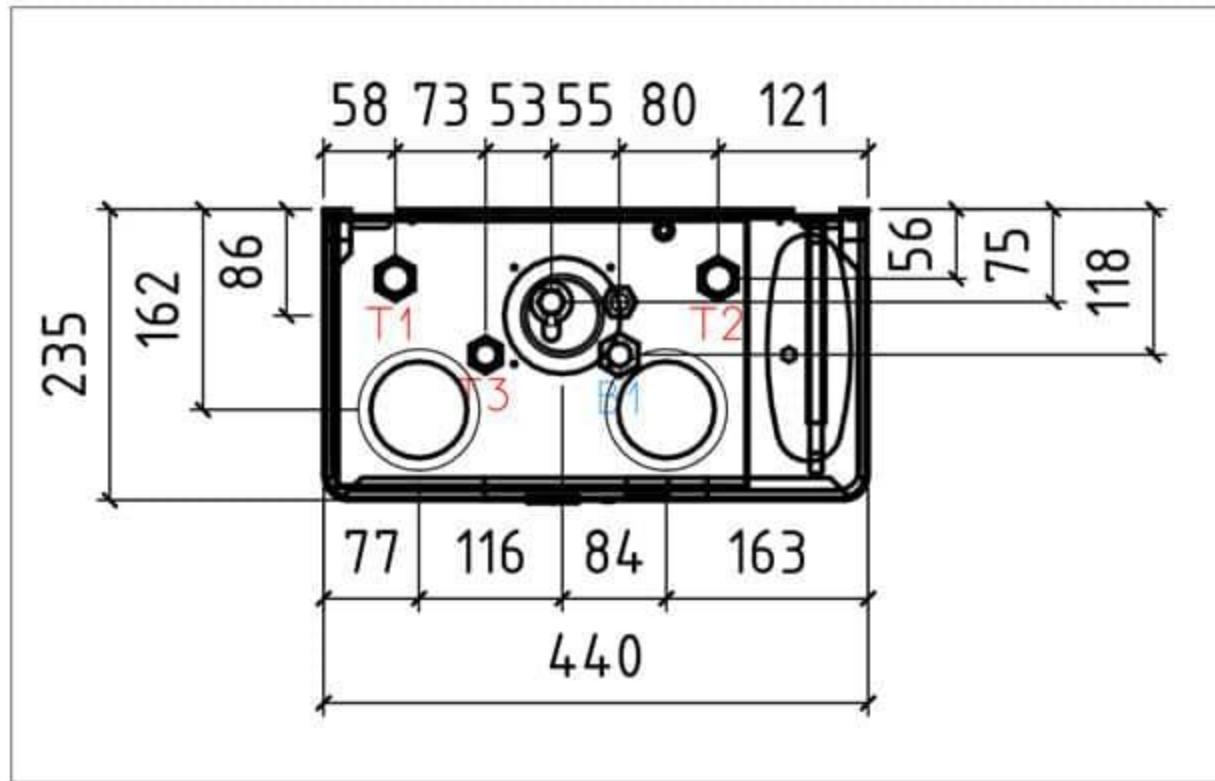

EUROELITE 18 и 24кВт

Вид сверху с прорисовкой нижних выпусков

Вид сзади