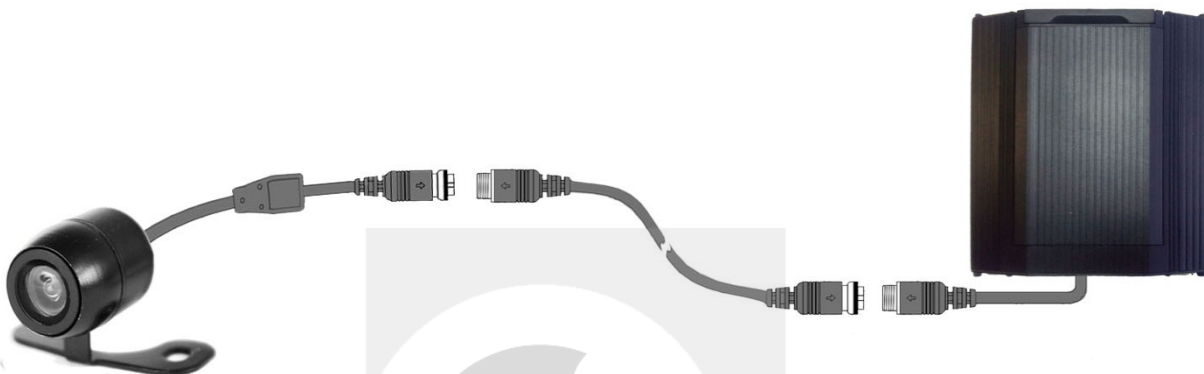

Руководство по эксплуатации

Автомобильная камера переднего вида

CARVIS MC-301

CARVIS
автомобильное видеонаблюдение

www.carvis.org

1 Технические характеристики

Характеристика	Значение
Тип	Цветная автомобильная камера
Корпус	Миниатюрный
Материал корпуса	Металл, пластик
Устройство считывания	1/3 " CMOS AR0130
Объектив	2.8 мм
Стандарт видеосигнала	PAL
Минимальная освещенность	0.01 люкс
Коэффициент гамма коррекции	0.45
Разрешение	960P (1280x960), 1.3 Мрх
Угол обзора по горизонтали	120°
Угол обзора по диагонали	150°
ИК подсветка	Нет
Выдержка изображения	1/50 (1/60) - 1 / 100,000 сек.
Отношение сигнал/ шум	≥ 48 дБ
Потребляемая мощность	12 В ± 10%; 170mA ± 10%
Рабочая температура	-40 °С ~ +70 °С
Степень защиты	IP67
Габариты	15x20x25.5 мм

2 Размеры и внешний вид

3 Подключение

Подключение камеры к автомобильному регистратору CARVIS.

Распиновка авиационного интерфейса камеры:

4 Правила эксплуатации

1. Все подключения должны осуществляться при отключенном электропитании.
2. Запрещена подача на входы устройства сигналов, не предусмотренных назначением этих входов – это может привести к выходу устройства из строя.
3. Не допускается воздействие на устройство температуры свыше +85 (о С), источников электромагнитных излучений, активных химических соединений, электрического тока, а также дыма, пара и других факторов, способствующих порче устройства.
4. Конфигурирование устройства лицом, не имеющим соответствующей компетенции, может привести к некорректной работе, сбоям в работе, а также к выходу устройства из строя.
5. Не допускаются падения и сильная тряска устройства.
6. Не допускается отрезание преобразователя напряжения (утолщения) на кабеле подключения и подача напряжения (12V) непосредственно на камеру.