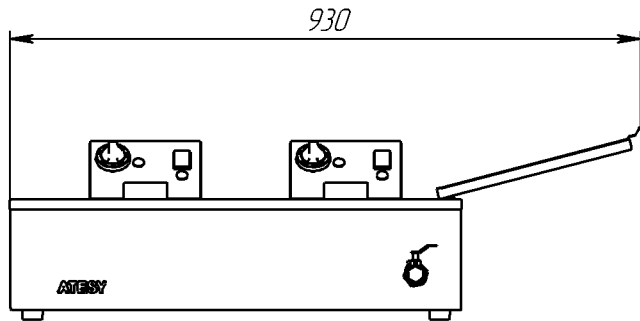

Чедуречница-мини М

Чедуречница М  
остальное - см. Чедуречница-мини М

Э 1/1/PE ~220 В 50 Гц 3,9 кВт  
h=130 Кабель L=1500

Э 1/1/PE ~220 В 50 Гц 3,9 кВт  
h=130 Кабель L=1500

Э 1/1/PE ~220 В 50 Гц 3,9 кВт  
h=130 Кабель L=1500