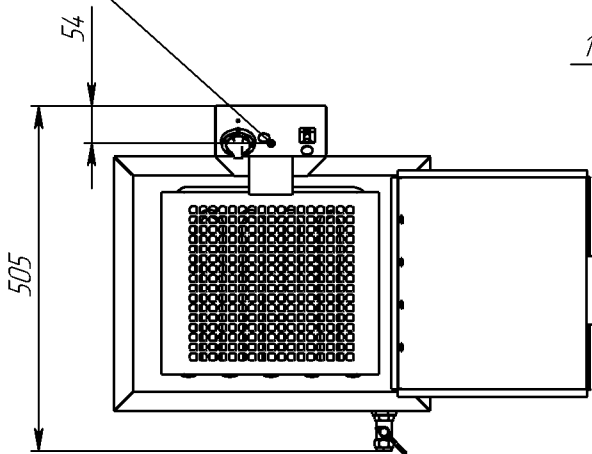

Чедуречница-мини М

Чедуречница М  
остальное - см. Чедуречница-мини М

Э 1/1/PE ~220 В 50 Гц 3,9 кВт  
h=130 Кабель L=1500

Э 1/1/PE ~220 В 50 Гц 3,9 кВт  
h=130 Кабель L=1500

Э 1/1/PE ~220 В 50 Гц 3,9 кВт  
h=130 Кабель L=1500