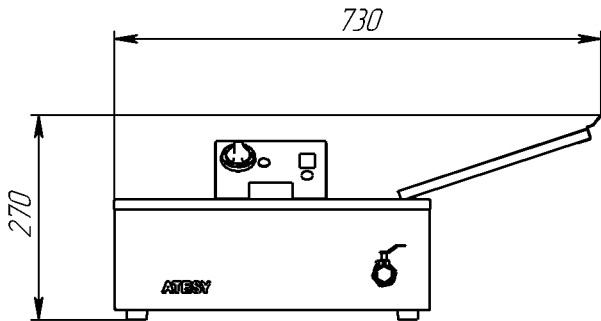

Чедуречница-мини М

Чедуречница М  
остальное - см. Чедуречница-мини М

Э 1/1/PE ~220 В 50 Гц 3,9 кВт  
h=130 Кабель L=1500

Э 1/1/PE ~220 В 50 Гц 3,9 кВт  
h=130 Кабель L=1500

Э 1/1/PE ~220 В 50 Гц 3,9 кВт  
h=130 Кабель L=1500