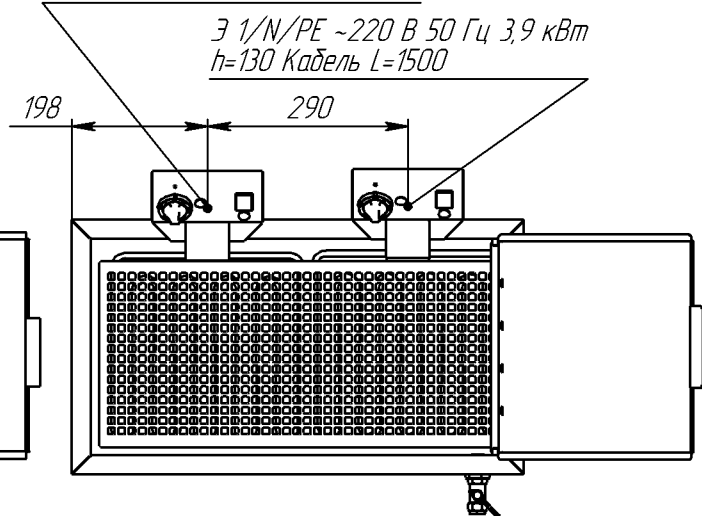

Чедуречница-мини М

Чедуречница М  
остальное - см. Чедуречница-мини М

Э 1/1/PE ~220 В 50 Гц 3,9 кВт  
h=130 Кабель L=1500

Э 1/1/PE ~220 В 50 Гц 3,9 кВт  
h=130 Кабель L=1500

Э 1/1/PE ~220 В 50 Гц 3,9 кВт  
h=130 Кабель L=1500