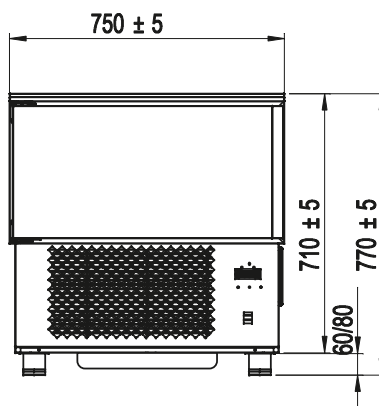

### 3 Teglie - Trays GN I/I o 600x400 cm

\* misure camera

### 5 Teglie - Trays GN I/I o/or 600x400 cm

\* misure camera

**7 Teglie - Trays GN I/I o/or 600x400 cm**  
**10 Teglie - Trays GN I/I o/or 600x400 cm**

\* misure camera

## 15 Teglie - Trays GN I/I o/or 600x400 cm

## 20 Teglie - Trays GN I/I o/or 600x400 cm