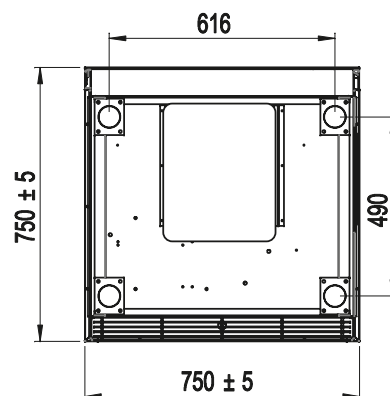

### 3 Teglie - Trays GN I/I o 600x400 cm

\* misure camera

### 5 Teglie - Trays GN I/I o/or 600x400 cm

\* misure camera

**7 Teglie - Trays GN I/I o/or 600x400 cm**  
**10 Teglie - Trays GN I/I o/or 600x400 cm**

\* misure camera

## 15 Teglie - Trays GN I/I o/or 600x400 cm

## 20 Teglie - Trays GN I/I o/or 600x400 cm