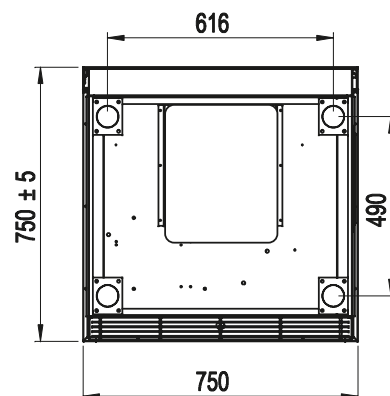

### 3 Teglie - Trays GN I/I o 600x400 cm

\* misure camera

### 5 Teglie - Trays GN I/I o/or 600x400 cm

\* misure camera

**7 Teglie - Trays GN I/I o/or 600x400 cm**  
**10 Teglie - Trays GN I/I o/or 600x400 cm**

\* misure camera

## 15 Teglie - Trays GN I/I o/or 600x400 cm

## 20 Teglie - Trays GN I/I o/or 600x400 cm