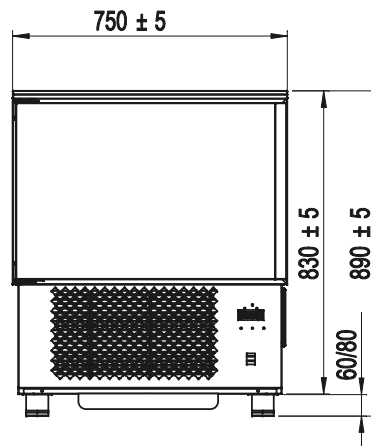

### 3 Teglie - Trays GN I/I o 600x400 cm

\* misure camera

### 5 Teglie - Trays GN I/I o/or 600x400 cm

\* misure camera

**7 Teglie - Trays GN I/I o/or 600x400 cm**  
**10 Teglie - Trays GN I/I o/or 600x400 cm**

\* misure camera

## 15 Teglie - Trays GN I/I o/or 600x400 cm

## 20 Teglie - Trays GN I/I o/or 600x400 cm