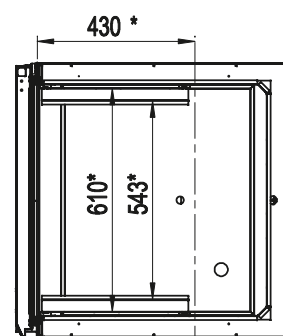

### 3 Teglie - Trays GN I/I o 600x400 cm

\* misure camera

### 5 Teglie - Trays GN I/I o/or 600x400 cm

\* misure camera

**7 Teglie - Trays GN I/I o/or 600x400 cm**  
**10 Teglie - Trays GN I/I o/or 600x400 cm**

\* misure camera

## 15 Teglie - Trays GN I/I o/or 600x400 cm

## 20 Teglie - Trays GN I/I o/or 600x400 cm