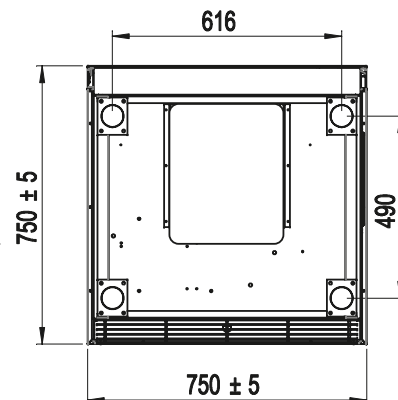

### 3 Teglie - Trays GN I/I o 600x400 cm

\* misure camera

### 5 Teglie - Trays GN I/I o/or 600x400 cm

\* misure camera

**7 Teglie - Trays GN I/I o/or 600x400 cm**  
**10 Teglie - Trays GN I/I o/or 600x400 cm**

\* misure camera

## 15 Teglie - Trays GN I/I o/or 600x400 cm

## 20 Teglie - Trays GN I/I o/or 600x400 cm