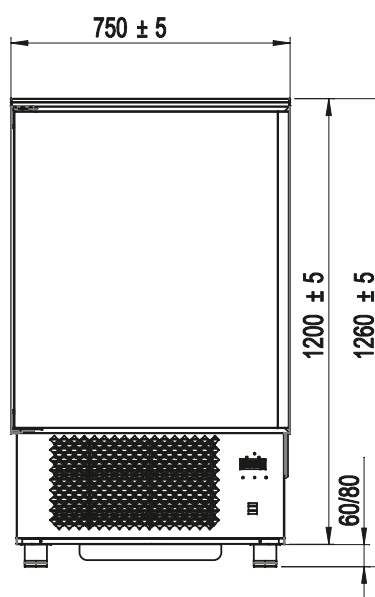

### 3 Teglie - Trays GN I/I o 600x400 cm

\* misure camera

### 5 Teglie - Trays GN I/I o/or 600x400 cm

\* misure camera

**7 Teglie - Trays GN I/I o/or 600x400 cm**  
**10 Teglie - Trays GN I/I o/or 600x400 cm**

\* misure camera

## 15 Teglie - Trays GN I/I o/or 600x400 cm

## 20 Teglie - Trays GN I/I o/or 600x400 cm