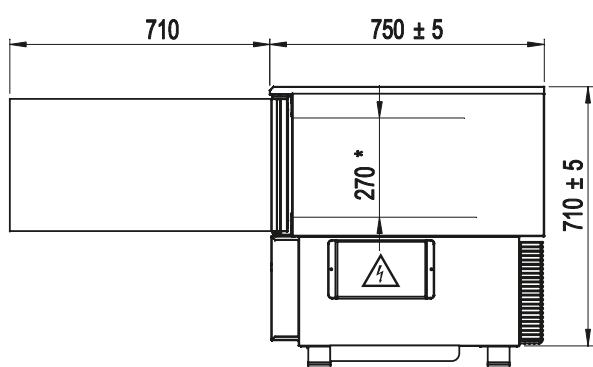

### 3 Teglie - Trays GN I/I o 600x400 cm

\* misure camera

### 5 Teglie - Trays GN I/I o/or 600x400 cm

\* misure camera

**7 Teglie - Trays GN I/I o/or 600x400 cm**  
**10 Teglie - Trays GN I/I o/or 600x400 cm**

\* misure camera

## 15 Teglie - Trays GN I/I o/or 600x400 cm

## 20 Teglie - Trays GN I/I o/or 600x400 cm