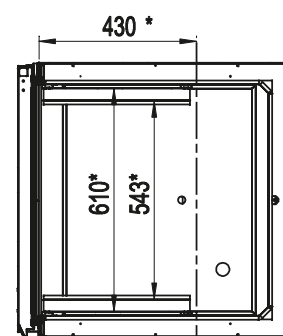

### 3 Teglie - Trays GN I/I o 600x400 cm

\* misure camera

### 5 Teglie - Trays GN I/I o/or 600x400 cm

\* misure camera

**7 Teglie - Trays GN I/I o/or 600x400 cm**  
**10 Teglie - Trays GN I/I o/or 600x400 cm**

\* misure camera

## 15 Teglie - Trays GN I/I o/or 600x400 cm

## 20 Teglie - Trays GN I/I o/or 600x400 cm