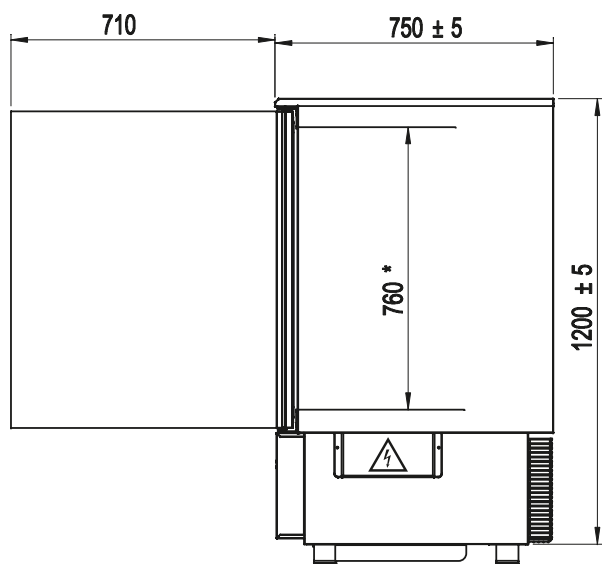

### 3 Teglie - Trays GN I/I o 600x400 cm

\* misure camera

### 5 Teglie - Trays GN I/I o/or 600x400 cm

\* misure camera

**7 Teglie - Trays GN I/I o/or 600x400 cm**  
**10 Teglie - Trays GN I/I o/or 600x400 cm**

\* misure camera

## 15 Teglie - Trays GN I/I o/or 600x400 cm

## 20 Teglie - Trays GN I/I o/or 600x400 cm