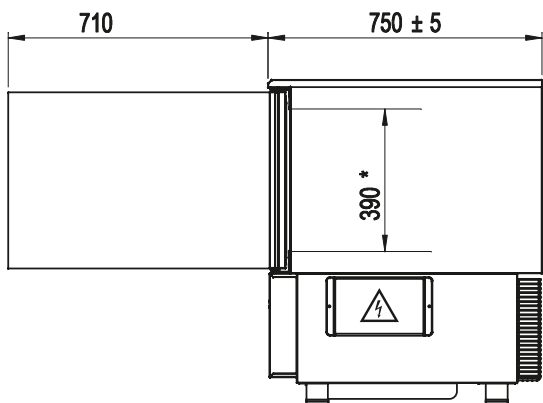

### 3 Teglie - Trays GN I/I o 600x400 cm

\* misure camera

### 5 Teglie - Trays GN I/I o/or 600x400 cm

\* misure camera

**7 Teglie - Trays GN I/I o/or 600x400 cm**  
**10 Teglie - Trays GN I/I o/or 600x400 cm**

\* misure camera

## 15 Teglie - Trays GN I/I o/or 600x400 cm

## 20 Teglie - Trays GN I/I o/or 600x400 cm