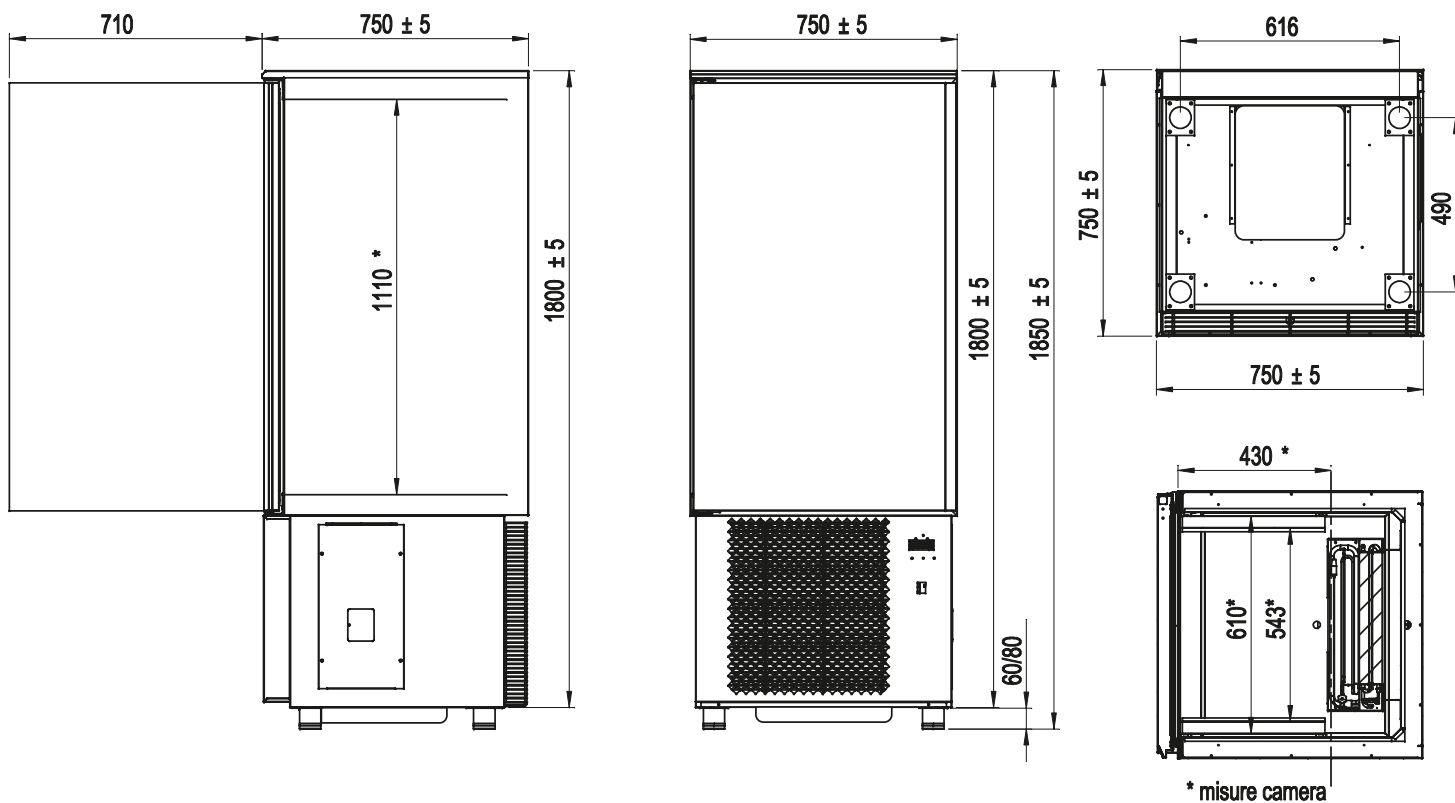

### 3 Teglie - Trays GN I/I o 600x400 cm

\* misure camera

### 5 Teglie - Trays GN I/I o/or 600x400 cm

\* misure camera

**7 Teglie - Trays GN I/I o/or 600x400 cm**  
**10 Teglie - Trays GN I/I o/or 600x400 cm**

\* misure camera

## 15 Teglie - Trays GN I/I o/or 600x400 cm

## 20 Teglie - Trays GN I/I o/or 600x400 cm