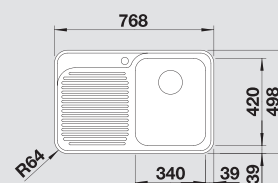

Глубина чаши: 175 мм