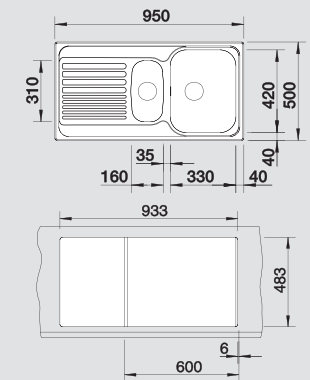

Глубина чаши: 160/130 мм

BLANCO TIPO 6 S Basic	Спецификация Цвет / Материал	мойка оборачиваемая	Рекомендованный смеситель	60 Ширина шкафа см*

Нержавеющая
сталь матовая

512 303

BLANCO ACTIS-S
хром
512 913

Комплектация:

отводная арматура с двумя корзинчатыми вентилями 3 1/2".