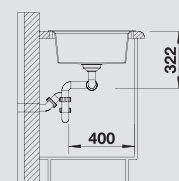

80 Ширина шкафа см*

Глубина чаши: 190/190 мм

Примечание:

⊙ = В этой модели предусмотрено дополнительное отверстие под аксессуары

Мусорная система

BLANCO BOTTON Pro 45/2 Manual
517 467

| | | | | |
|---|--|--|---|---|
|  Разделочная доска из массива бука 218 313 |  Разделочная доска из белого пластика 217 611 |  Многофункциональная корзина из нержавеющей стали 223 297 |  Корзина для посуды с держателями из нержавеющей стали 507 829 |  Поддон из графитово-черного пластика 230 734 |
|---|--|--|---|---|