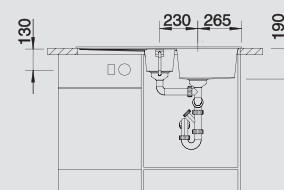

Глубина чаши: 190/130 мм

Примечание:
⊕ В этой модели предусмотрено дополнительное отверстие под аксессуары

Модификацию мойки для установки в один уровень см. на стр. 152

Комплектация:
отводная арматура с клапаном-автоматом 3 1/2" для основной чаши, корзинчатый вентиль 3 1/2" для дополнительной чаши, коландер из нержавеющей стали.