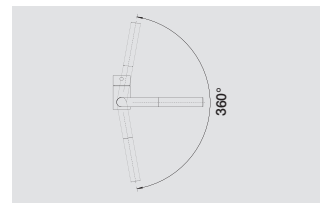

поверхность «нержавеющая сталь»

514 026

Примечание:

Минимальное расстояние между смесителем и створкой окна – 2,5 см

- Однорычажный смеситель
- Вращающийся излив
- Требуется отверстие под смеситель Ø 35 мм
- Керамический дисковый картридж
- Легкое подключение гибкими шлангами длиной 750 мм с гайкой 3/8"
- Запатентованный рассекатель, уменьшающий отложения налета от воды
- Стабилизирующая пластина для увеличения устойчивости смесителя
- Сертификат DVGW