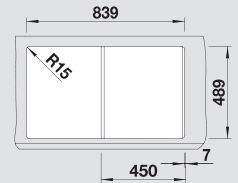

Глубина чаши: 170 мм

Нержавеющая
Сталь

Корзина для посуды
с держателями из
нержавеющей стали
507 829

Разделочная доска
из белого пластика
210 521

Разделочная доска
из массива бука
225 362

BLANCO CapFlow™
Декоративный элемент
для корзинчатого вентиля
517 666