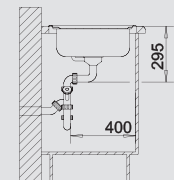

Глубина чаши: 160/35 мм

Нержавеющая
сталь