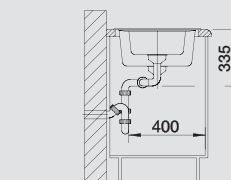

Глубина чаши: 190/130 мм

Примечание:

○ = В этой модели предусмотрено дополнительное отверстие под аксессуары