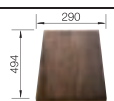

Разделочный столик
из массива ореха
225 331