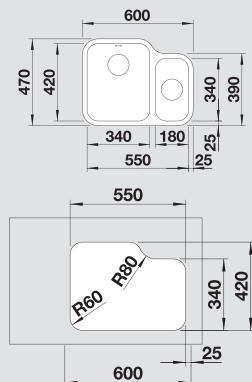

Глубина чаши: 175/130 мм
Угловой радиус: 60 мм

BLANCO YPSILON 550-U	Спецификация	чаша справа	чаша слева	Рекомендованный смеситель	60 Ширина шкафа см*

Нержавеющая сталь полированная

518 209 518 210

BLANCO ALTA-S Compact хром 515 122