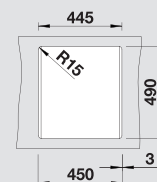

Глубина чаши: 190 мм

Примечание:

⊙ = В этой модели предусмотрено дополнительное отверстие под аксессуары

Модификацию мойки для установки в один уровень см. на стр. 152

Мусорная система