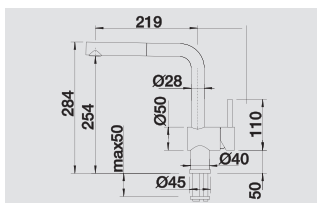

Аксессуары

Фильтр механических загрязнений

128 434

Защитная рамка для шланга смесителя

511 920

- Однорычажный смеситель
- Шланг выдвижного излива в металлической оплетке
- Требуется отверстие под смеситель Ø 35 мм
- Керамический дисковый картридж
- Легкое подключение гибкими шлангами длиной 450 мм с гайкой 3/8"
- Запатентованный рассекатель, уменьшающий отложения налета от воды
- Стабилизирующая пластина для увеличения устойчивости смесителя
- Два возвратных клапана, предотвращающих возврат воды
- Сертификат DVGW