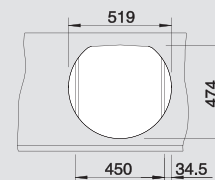

Глубина чаши: 180 мм

Комплектация:

отводная арматура с корзинчатым вентилем 3 1/2".