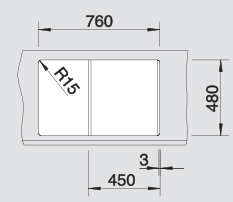

Глубина чаши: 190/15 мм

Модификацию мойки для установки в один уровень см. на стр. 152

Комплектация:
отводная арматура с клапаном-автоматом 3 1/2".

 Разделочная доска из массива бука 218 313	 Разделочная доска из белого пластика 217 611	 Многофункциональная корзина из нержавеющей стали 223 297	 Корзина для посуды с держателями из нержавеющей стали 507 829

Мусорная система