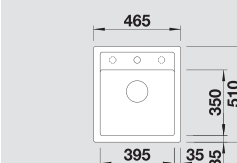

Глубина чаши: 190 мм

Примечание:

⊙ = В этой модели предусмотрено дополнительное отверстие под аксессуары

Модификацию мойки для установки в один уровень см. на стр. 152

Мусорная система