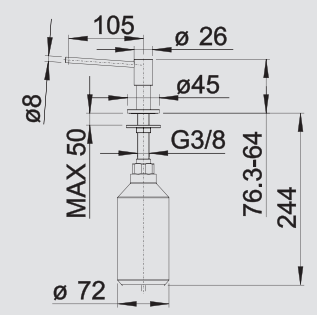

| Спецификация | Цвет/Материал | | |
|---|--|---|---------|
|  | BLANCO TORRE Емкость на 300 мл | хром | 512 593 |
|  | BLANCO TORRE Емкость на 300 мл | поверхность «нержавеющая сталь» | 512 594 |
|  | BLANCO TANGO Емкость на 300 мл | хром | 511 266 |
|  | BLANCO TANGO Емкость на 300 мл | поверхность «нержавеющая сталь» | 512 643 |
|  | BLANCO TIGA Емкость на 250 мл | хром | 510 769 |
|  | BLANCO PIONA Емкость на 500 мл | хром | 517 667 |
|  | BLANCO PIONA Емкость на 500 мл | нержавеющая сталь | 517 537 |
|  | BLANCO PIONA Емкость на 500 мл | нержавеющая сталь с зеркальной полировкой | 515 991 |
|  | BLANCO PIONA Емкость на 500 мл | нержавеющая сталь с матовой полировкой | 515 992 |