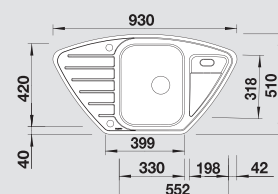

Вырез для монтажа сверху
мойки с кантом IF