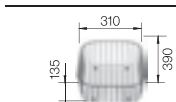

Корзина для посуды
из нержавеющей
стали
220 573