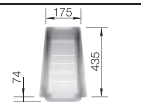

Многофункциональный коландер из нержавеющей стали
227 689