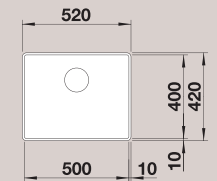

Глубина чаши: 35 мм

BLANCO CapFlow™
Декоративный элемент для корзинчатого вентиля входит в комплект

Многослойный разделочный столик

230 285

*Учитывать ширину пристенного канта в случае установки мойки возле стены или пенала.