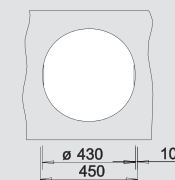

Глубина чаши: 165 мм

Новинка

Новинка

Комплектация:
отводная арматура с корзинчатым вентилем 3 ½".