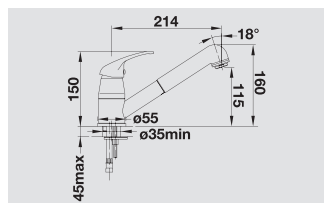

Аксессуары

Фильтр механических загрязнений

128 434

Защитная рамка для шланга смесителя

511 920

- Однорычажный смеситель
- Поворотный излив
- Требуется отверстие под смеситель Ø 35 мм
- Керамический дисковый картридж
- Легкое подключение гибкими шлангами длиной 350 мм с гайкой 3/8"
- Шланг выдвижного излива с нейлоновой оплеткой
- Возвратный клапан, предотвращающий возврат воды