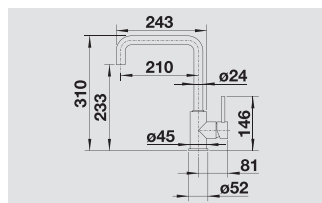

Аксессуары

Фильтр механических загрязнений

128 434

- Однорычажный смеситель
- Вращающийся излив
- Требуется отверстие под смеситель Ø 35 мм
- Керамический дисковый картридж
- Легкое подключение гибкими шлангами длиной 350 мм с гайкой 3/8"