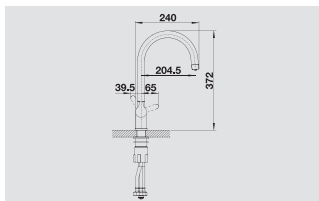

Аксессуары

Фильтр механических загрязнений

128 434

- Вращающийся излив
- Требуется отверстие под смеситель $\varnothing$ 35 мм
- Керамический дисковый картридж
- Легкое подключение гибкими шлангами длиной 450 мм с гайкой $\frac{3}{8}$ "
- Запатентованный рассекатель, уменьшающий отложения налета от воды
- Стабилизирующая пластина для увеличения устойчивости смесителя

Смесители.
Дозаторы жидкого моющего средства