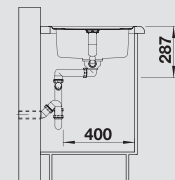

Глубина чаши: 170 мм

Нержавеющая
Сталь