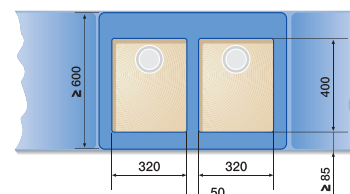

Шкаф шириной 80 см