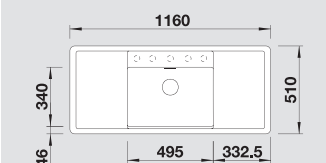

Глубина чаши: 205 мм

Примечание:

⊙ = В этой модели предусмотрено дополнительное отверстие под аксессуары