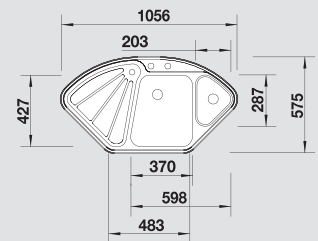

Вырез производится по шаблону