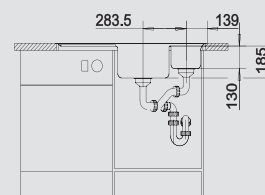

Глубина чаши: 185/130 мм

Примечание:
⊙ = В этой модели предусмотрено дополнительное отверстие под аксессуары

Модификацию мойки для установки в один уровень см. на стр. 152