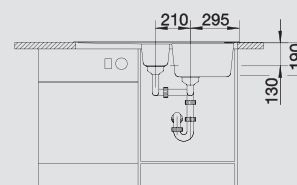

Глубина чаши: 190/130 мм

Примечание:

○ = В этой модели предусмотрено дополнительное отверстие под аксессуары