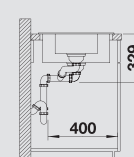

Глубина чаши: 190/120 мм

Примечание:

○ = В этой модели предусмотрено дополнительное отверстие под аксессуары