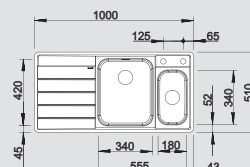

Вырез для монтажа сверху
мойки с кантом IF