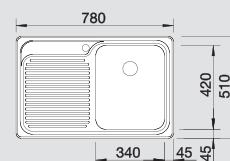

Глубина чаши: 175 мм

BLANCO CLASSIC 4 S-IF	Спецификация Цвет / Материал	чаша справа	чаша слева	Рекомендованный смеситель	45 Ширина шкафа см*

Нержавеющая
сталь с
зеркальной
полировкой

518 766 518 767

BLANCO TIVO
хром
517 599

Возможна установка в один уровень со столешницей

Комплектация:
отводная арматура с корзинчатым вентилем 3 1/2".