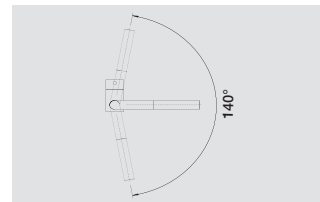

поверхность «нержавеющая сталь»

514 024

Примечание:

Минимальное расстояние между смесителем и створкой окна – 2,5 см

- Однорычажный смеситель
- Шланг выдвижного излива в нейлоновой оплетке
- Требуется отверстие под смеситель Ø 35 мм
- Керамический дисковый картридж
- Легкое подключение гибкими шлангами длиной 750 мм с гайкой 3/8"
- Запатентованный рассекатель, уменьшающий отложения налета от воды
- Два возвратных клапана, предотвращающих возврат воды
- Стабилизирующая пластина для увеличения устойчивости смесителя
- Сертификат DVGW

BLANCO LINUS-F

Синтез эргономики и функциональности.

Для установки перед окном

- Минималистский дизайн
- Легко управлять: просто поднять и положить рядом
- Высокий излив позволяет легко наполнить большие кастрюли или вазы
- Увеличенный радиус действия благодаря вращающемуся изливу
- Рычаг управления можно расположить как справа, так и слева, либо по центру

BLANCO LINUS-F

Спецификация