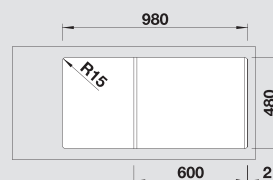

Глубина чаши: 190 мм

Примечание:
○ = В этой модели предусмотрено дополнительное отверстие под аксессуары