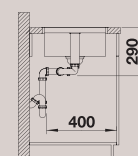

Глубина чаши: 190 мм
Глубина крыла: 30 мм
Уклон крыла: 24-30 мм