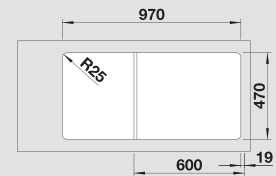

Глубина чаши: 190/95 мм

Керамика