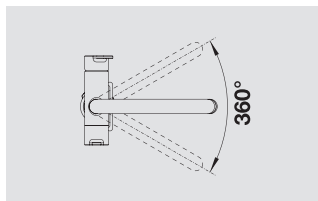

Аксессуары

Фильтр механических загрязнений

128 434

- Вращающийся излив
- Требуется отверстие под смеситель $\varnothing$ 35 мм
- Керамический дисковый картридж
- Легкое подключение гибкими шлангами длиной 450 мм с гайкой $\frac{3}{8}$ "
- Запатентованный рассекатель, уменьшающий отложения налета от воды
- Стабилизирующая пластина для увеличения устойчивости смесителя

Смесители.
Дозаторы жидкого моющего средства