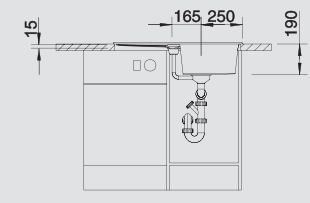

Глубина чаши: 190/15 мм

Модификацию мойки для установки в один уровень см. на стр. 152

Комплектация:
отводная арматура с клапаном-автоматом 3 1/2".

 Разделочная доска из массива бука 218 313	 Разделочная доска из белого пластика 217 611	 Многофункциональная корзина из нержавеющей стали 223 297	 Корзина для посуды с держателями из нержавеющей стали 507 829

Мусорная система