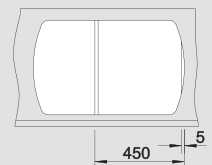

Глубина чаши: 180 мм

Примечание:

⊙ = В этой модели предусмотрено дополнительное отверстие под аксессуары

Комплектация:
отводная арматура с корзинчатым вентилем 3 1/2".