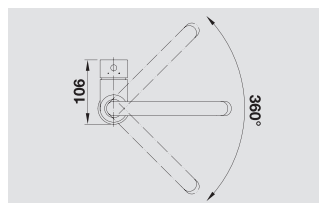

Аксессуары

Фильтр механических загрязнений 128 434

- Однорычажный смеситель
- Вращающийся излив
- Требуется отверстие под смеситель Ø 35 мм
- Керамический дисковый картридж
- Легкое подключение гибкими шлангами длиной 350 мм с гайкой 3/8"

Смесители.
Дозаторы жидкого моющего средства