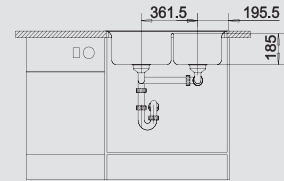

Глубина чаши: 185/185 мм

Примечание:
○ = В этой модели предусмотрено дополнительное отверстие под аксессуары

Комплектация:
отводная арматура с двумя корзинчатыми вентилями 3 1/2", клапан-автомат для основной чаши.

Разделочная доска из безопасного стекла 225 124	Многофункциональный коландер из нержавеющей стали 225 046	Многофункциональная корзина из нержавеющей стали 223 297	Корзина для посуды с держателями из нержавеющей стали 507 829	Поддон из графитово-черного пластика 230 734