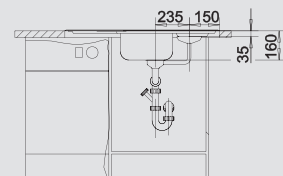

Глубина чаши: 160/35 мм

Нержавеющая
сталь