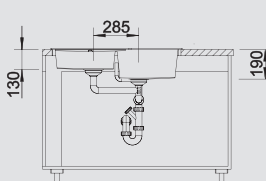

Глубина чаши: 190/130 мм

Примечание:
⊙ = В этой модели предусмотрено дополнительное отверстие под аксессуары

218 313

217 611

223 297

507 829

90 x 90 см

BLANCO LEXA 9 E