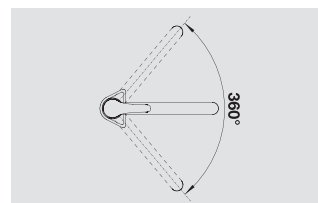

BLANCO BRAVON

Вечная классика

- Высокий длинный излив изогнутой формы не создает препятствий для работы за мойкой
- Эргономичный рычаг управления смесителем
- Увеличен радиус действия благодаря вращению на 360°
- Рекомендуется в сочетании с небольшими и компактными мойками

- Вращающийся излив
- Требуется отверстие для смесителя Ø 35 мм
- Керамический дисковый картридж
- Легкое подключение гибкими шлангами длиной 450 мм с гайкой 3/8"
- Запатентованный рассекатель, уменьшающий отложения налета от воды
- Стабилизирующая пластина для увеличения устойчивости при монтаже на мойки из нержавеющей стали