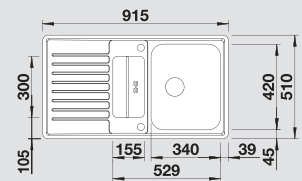

BLANCO SELECT 45/2
518 721

Глубина чаши: 170/38,5 мм

Нержавеющая
сталь

Корзина для посуды с держателями из нержавеющей стали
507 829

Разделочная доска из белого пластика
210 521

Разделочная доска из массива бука
225 362

BLANCO CapFlow™
Декоративный элемент для корзинчатого вентиля
517 666