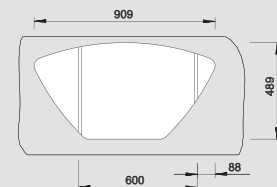

BLANCO LANTOS 9 E

Спецификация
Цвет / Материал

Рекомендованный
смеситель

90x90/60 Ширина
шкафа см*

Нержавеющая
сталь
полированная 516 276

BLANCO ZENOS-S
хром
517 815

Комплектация:
отводная арматура с клапаном-автоматом 3 1/2".