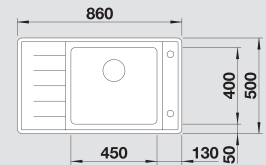

Вырез для монтажа сверху
мойки с кантом IF