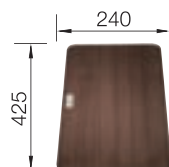

BLANCO JARON XL 6 S-IF
Многослойная разделочная доска из древесины ореха и пластика

231 703

517 666