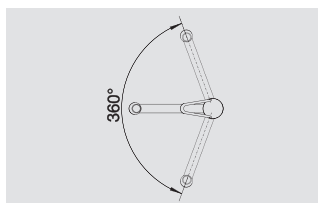

Аксессуары

Фильтр механических загрязнений 128 434

- Однорычажный смеситель
- Вращающийся излив
- Требуется отверстие под смеситель Ø 35 мм
- Керамический дисковый картридж
- Запатентованный рассекатель, уменьшающий отложения налета от воды
- Легкое подключение гибкими шлангами длиной 450 мм с гайкой 3/8"
- Стабилизирующая пластина для увеличения устойчивости смесителя
- Сертификат DVGW

Смесители.
Дозаторы жидкого моющего средства