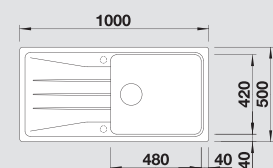

Глубина чаши: 190 мм

Примечание:
○ = В этой модели предусмотрено дополнительное отверстие под аксессуары