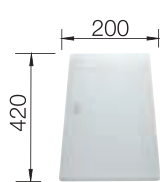

red dot design award
winner 2009

ZEROX/CLARON
Коландер из нержавеющей стали

219 649

ZEROX/CLARON
Стеклянная разделочная доска

219 644

ZEROX/CLARON
Разделочная доска из белого матового стекла

225 335

ZEROX/CLARON
Поддон из нержавеющей стали