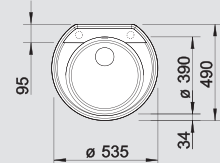

BLANCO CARENA-S
хром/алюминий
520 982

темная скала
PuraDur® 518 915

BLANCO CARENA-S
хром/темная скала
520 981

антрацит
PuraDur® 515 679

BLANCO CARENA-S
хром/антрацит
520 980

Вырез производится по шаблону

Глубина чаши: 180 мм