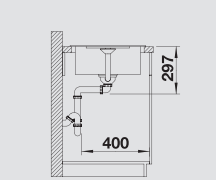

Глубина чаши: 190 мм

Комплектация:
отводная арматура с клапаном-автоматом 3 1/2".

Разделочная доска из массива бука
218 313

Разделочная доска из белого пластика
217 611

Многофункциональная корзина из нержавеющей стали
223 297

Корзина для посуды с держателями из нержавеющей стали
507 829

Поддон из графитово-черного пластика
230 734