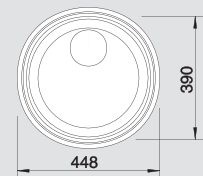

Комплектация:

отводная арматура с корзинчатым вентилем 3 ½".

Глубина чаши: 165 мм