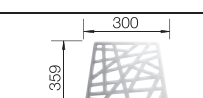

Многофункциональная
решетка из
нержавеющей стали
225 353