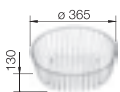

Корзина для посуды
из нержавеющей
стали
220 574

*Учитывать ширину пристенного канта в случае установки мойки возле стены или пенала.

45 см

BLANCO FAVOS Mini

SILGRANIT®

Простая и практичная мойка из материала SILGRANIT®