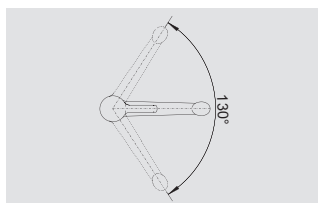

Аксессуары

Фильтр механических загрязнений 128 434

- Однорычажный смеситель
- Поворотный излив
- Требуется отверстие под смеситель Ø 35 мм
- Керамический дисковый картридж
- Запатентованный расщепитель, уменьшающий отложения налета от воды
- Легкое подключение гибкими шлангами длиной 450 мм с гайкой 3/8"
- Стабилизирующая пластина для увеличения устойчивости смесителя
- Сертификат DVGW

Смесители.
Дозаторы жидкого моющего средства