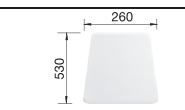

Разделочная доска из белого пластика

217 611