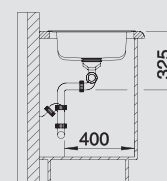

Глубина чаши: 165/150 мм

Мусорная система