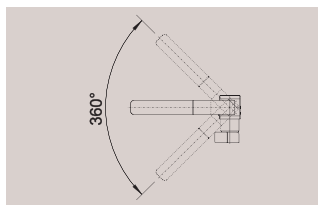

Аксессуары

Фильтр механических загрязнений 	128 434	Защитная рамка для шланга смесителя 	511 920

- Вращающийся излив
- Требуется отверстие для смесителя Ø 35 мм
- Керамический дисковый картридж
- Шланг выдвижного излива в металлической оплетке
- Легкое подключение гибкими шлангами длиной 450 мм с гайкой 3/8"
- Запатентованный расщепитель, уменьшающий отложения налета от воды
- Два возвратных клапана, предотвращающих обратный ток в соответствии с EN 1717
- Стабилизирующая пластина для увеличения устойчивости при монтаже на мойки из нержавеющей стали
- Сертификат DVGW

Элементы управления

BLANCO LEVOS Дозатор жидкого моющего средства 	хром	517 585	BLANCO LEVOS Ручка управления клапаном-автоматом 	хром	221 901
	нержавеющая сталь с зеркальной полировкой	517 586		нержавеющая сталь с зеркальной полировкой	221 940
	нержавеющая сталь с матовой полировкой	517 587		нержавеющая сталь с матовой полировкой	221 941

Смесители. Дозаторы жидкого моющего средства