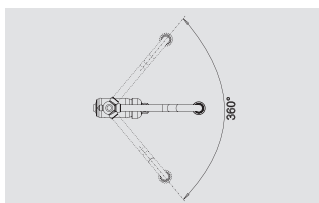

Аксессуары

Фильтр механических загрязнений

128 434

- Вращающийся излив
- Требуется отверстие под смеситель Ø 35 мм
- Керамический дисковый картридж
- Легкое подключение гибкими шлангами длиной 450 мм с гайкой 3/8"
- Запатентованный расщепитель, уменьшающий отложения налета от воды
- Стабилизирующая пластина для увеличения устойчивости при монтаже на мойки из нержавеющей стали
- Сертификат DVGW

Смесители.
Дозаторы жидкого моющего средства