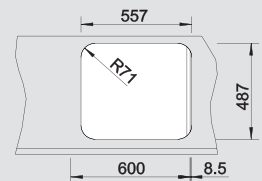

Глубина чаши: 150 мм

Нержавеющая
Сталь

Корзина для посуды с держателями из нержавеющей стали
507 829

Разделочная доска с вырезом для коандера из серого пластика
218 796

Многофункциональный коандер из нержавеющей стали
208 195

BLANCO CapFlow™ Декоративный элемент для корзинчатого вентиля
517 666