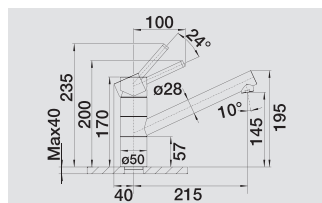

Аксессуары

Фильтр механических загрязнений 128 434

- Вращающийся излив
- Требуется отверстие под смеситель Ø 35 мм
- Керамический дисковый картридж
- Запатентованный рассекатель, уменьшающий отложения налета
- Легкое подключение гибкими шлангами длиной 450 мм с гайкой 3/8"
- Стабилизирующая пластина для увеличения устойчивости смесителя