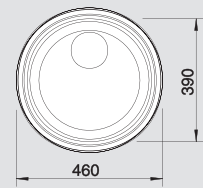

Глубина чаши: 165 мм

BLANCO RONDOSOL-IF	Спецификация Цвет / Материал	Рекомендованный смеситель	45 Ширина шкафа см*

Нержавеющая
сталь
полированная 514 647

BLANCO CARENA
хром
520 766

Возможна установка в один уровень со столешницей