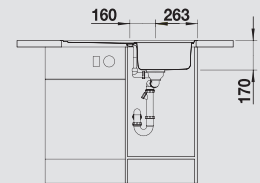

Нержавеющая
сталь с
зеркальной
полировкой

516 842

BLANCO TIVO-S
хром
517 648

Возможна установка в один уровень со столешницей

Комплектация:

отводная арматура с клапаном-автоматом 3 1/2".

Глубина чаши: 170 мм