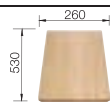

Разделочная доска из массива бука

218 313