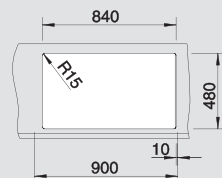

Глубина чаши: 190/190 мм

Примечание:
○ = В этой модели предусмотрено дополнительное отверстие под аксессуары