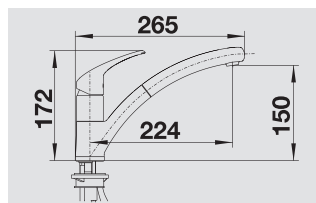

BLANCO BRAVON-S

Комфорт в лучшей форме

- Высокий длинный излив изогнутой формы не создает препятствий для работы за мойкой
- Эргономичный рычаг управления смесителем
- Увеличен радиус действия благодаря вращению на 360°
- Рекомендуется в сочетании с небольшими и компактными мойками
- Выдвижной излив

- Однорычажный смеситель
- Поворотный излив
- Требуется отверстие под смеситель Ø 35 мм
- Шланг выдвижного излива с нейлоновой оплеткой
- Керамический дисковый картридж
- Легкое подключение гибкими шлангами длиной 450 мм с гайкой 3/8"
- Запатентованный рассекатель, уменьшающий отложения налета от воды
- Два возвратных клапана, предотвращающих возврат воды
- Стабилизирующая пластина для увеличения устойчивости смесителя

BLANCO BRAVON

Спецификация