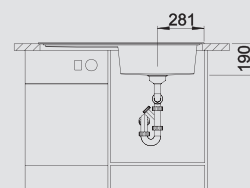

Глубина чаши: 190 мм

Примечание:
⊙ = В этой модели предусмотрено дополнительное отверстие под аксессуары

Модификацию мойки для установки в один уровень см. на стр. 152