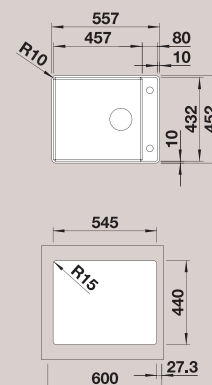

Глубина чаши: 175 мм
Угловой радиус: 10 мм

i В случае установки смесителя BLANCO ELOSCOPE-F II невозможна доукомплектация клапаном-автоматом из-за установки во втором отверстии ручки управления смесителем. При установке других смесителей с интегрированным рычагом управления возможна установка клапана-автомата с хромированной круглой ручкой.

Дополнительные отверстия:
не предусмотрены для данной модели.

Клапан-автомат
Набор доукомплектации клапаном-автоматом с круглой ручкой управления
хром
519 377

BLANCO CapFlow™ Декоративный элемент для корзинчатого вентиля входит в комплект	Многослойная разделочная доска 229 238