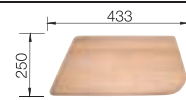

Разделочная доска из массива бука

513 484