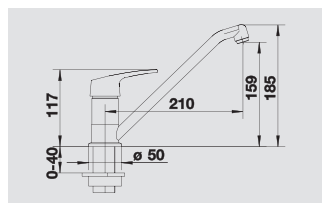

Аксессуары

Фильтр механических загрязнений 128 434

- Однорычажный смеситель
- Вращающийся излив
- Требуется отверстие под смеситель Ø 35 мм
- Керамический дисковый картридж
- Запатентованный рассекатель, уменьшающий отложения налета от воды
- Легкое подключение гибкими шлангами длиной 450 мм с гайкой 3/8"
- Стабилизирующая пластина для увеличения устойчивости смесителя
- Сертификат DIN DVGW

Смесители.
Дозаторы жидкого моющего средства