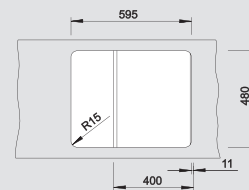

218 313

Разделочная доска из белого пластика

217 611

Многофункциональная корзина из нержавеющей стали

223 297

Глубина чаши: 190 мм

Примечание:

○ = В этой модели предусмотрено дополнительное отверстие под аксессуары