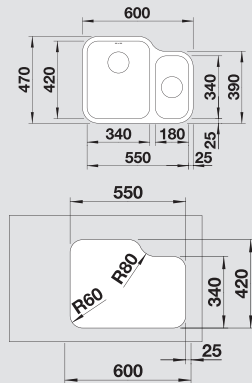

Комплектация:

отводная арматура с двумя корзинчатыми вентилями 3 1/2", набор крепежа.

Глубина чаши: 175/130 мм
Угловой радиус: 60 мм

Мойки и чаши для специального монтажа BLANCO UNDERLINE