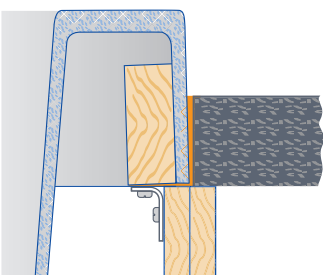

SILGRANIT® PuraDur®: монтаж модуля между столешницами