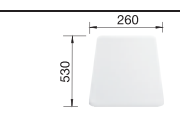

Разделочная доска из белого пластика

217 611

*Учитывать ширину пристенного канта в случае установки мойки возле стены или пенала.