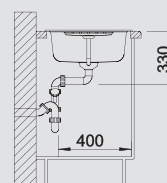

Глубина чаши: 190 мм

Примечание:

○ = В этой модели предусмотрено дополнительное отверстие под аксессуары

Комплектация:
отводная арматура с корзинчатым вентилем 3 1/2".

Разделочная доска из массива бука 218 313	Разделочная доска из белого пластика 217 611	Многофункциональная корзина из нержавеющей стали 223 297	Корзина для посуды с держателями из нержавеющей стали 507 829

Мусорная система