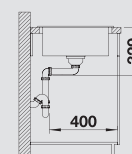

Глубина чаши: 190 мм

Примечание:
○ = В этой модели предусмотрено дополнительное отверстие под аксессуары