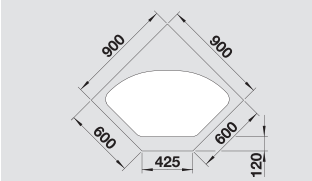

Глубина чаши: 183/120 мм

Примечание:
При монтаже в неугловой шкафу минимальная ширина шкафа должна быть 80 см.
При таком монтаже столешница должна иметь глубину минимум 65 см.

Модификацию мойки для установки в один уровень см. на стр. 152