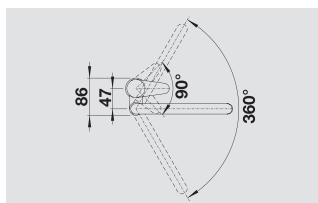

Аксессуары

Фильтр механических загрязнений 128 434

- Вращающийся излив
- Требуется отверстие под смеситель Ø 35 мм
- Керамический дисковый картридж
- Легкое подключение гибкими шлангами длиной 350 мм с гайкой 3/8"
- Запатентованный рассекатель, уменьшающий отложения налета от воды

Смесители.
Дозаторы жидкого моющего средства