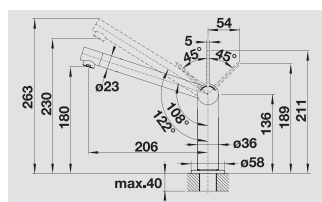

Аксессуары

Фильтр механических загрязнений

128 434

- Угол поворота излива составляет 140°
- Высота излива варьируется от 180 до 230 мм
- Требуется отверстие для смесителя Ø 35 мм
- Керамический дисковый картридж
- Легкое подключение гибкими шлангами длиной 450 мм с гайкой 3/8"
- Запатентованный рассекатель, уменьшающий отложения налета от воды
- Стабилизирующая пластина для увеличения устойчивости смесителя