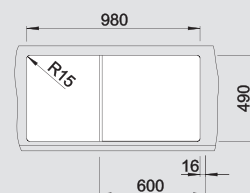

Глубина чаши: 190 мм

Примечание:
⊙ = В этой модели предусмотрено дополнительное отверстие под аксессуары

Модификацию мойки для установки в один уровень см. на стр. 152