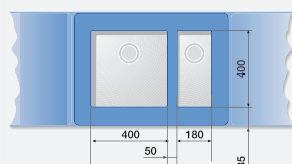

Шкаф шириной 70/80 см