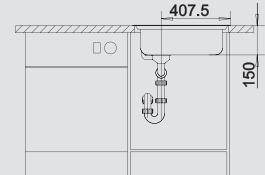

Глубина чаши: 150 мм

Нержавеющая
Сталь

Корзина для посуды с держателями из нержавеющей стали
507 829

Разделочная доска с вырезом для коандера из серого пластика
218 796

Многофункциональный коандер из нержавеющей стали
208 195

BLANCO CapFlow™ Декоративный элемент для корзинчатого вентиля
517 666