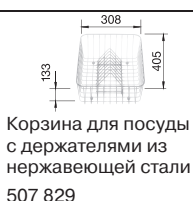

60 CM

BLANCO ADON XL 6 S

SILGRANIT® PuraDur®

Лаконичный. Эксклюзивный. Харизматичный

- Яркий дизайн в стилистике кубизма
- Высокий кант по всему периметру мойки
- Симметричное расположение чаши и крыла с площадкой под смеситель в центре
- Многослойную разделочную доску из пластика и древесины ясеня можно использовать на любой из рабочих зон
- Уменьшенная ширина мойки увеличивает пространство за мойкой
- Мойка оборачиваемая

BLANCO ADON XL 6 S	Спецификация Цвет / Материал	мойка оборачиваемая	Рекомендованный смеситель	60 Ширина шкафа см*
	жасмин PuraDur®	519 622	BLANCO ALTA-S Compact хром/жасмин 515 328	Глубина чаши: 190 мм
	шампань PuraDur®	519 623	BLANCO ALTA-S Compact хром/шампань 515 329	
	серый беж PuraDur®	519 625	BLANCO ALTA-S Compact хром/серый беж 517 634	
	кофе PuraDur®	519 626	BLANCO ALTA-S Compact хром/кофе 515 334	
	белый PuraDur®	519 621	BLANCO ALTA-S Compact хром/белый 515 327	
	жемчужный PuraDur®	520 524	BLANCO ALTA-S Compact хром/жемчужный 520 730	
	алюметаллик PuraDur®	519 619	BLANCO ALTA-S Compact хром/алюметаллик 515 326	
	темная скала PuraDur®	519 618	BLANCO ALTA-S Compact хром/темная скала 518 809	
	антрацит PuraDur®	519 617	BLANCO ALTA-S Compact хром/антрацит 515 333	

Новинка

Новинка

Комплектация:

многослойная разделочная доска из пластика и древесины ясеня, отводная арматура с клапаном-автоматом 3 1/2".

Мусорная система