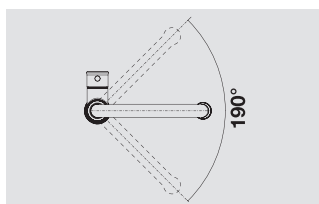

Аксессуары

	Фильтр механических загрязнений	128 434		Защитная рамка для шланга смесителя	511 920

- Угол поворота излива 190°
- Требуется отверстие под смеситель Ø 35 мм
- Керамический дисковый картридж
- Шланг выдвижного излива в текстильной оплетке
- Легкое подключение гибкими шлангами длиной 450 мм с гайкой 3/8"
- Запатентованный рассекатель, уменьшающий отложения налета от воды
- Стабилизирующая пластина для увеличения устойчивости смесителя
- Возвратные клапаны, предотвращающие возврат воды в соответствии с EN 1717

Элементы управления

	хром	521 291		хром	521 294
	полированная латунь	521 292		полированная латунь	521 295

Смесители.
Дозаторы жидкого моющего средства