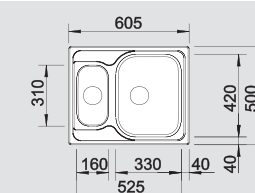

Глубина чаши: 160/90 мм