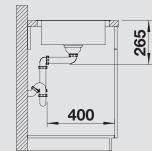

Глубина чаши: 160 мм