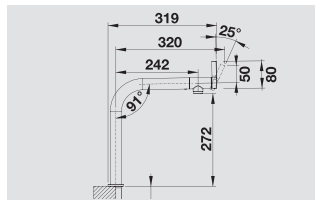

нержавеющая сталь

518 435

- Вращающийся излив
- Требуется отверстие под смеситель Ø 35 мм
- Керамический дисковый картридж
- Легкое подключение гибкими шлангами длиной 450 мм с гайкой 3/8"
- Запатентованный рассекатель, уменьшающий отложения налета от воды
- Стабилизирующая пластина для увеличения устойчивости смесителя

BLANCO VONDA Control

В центре внимания – удобство

- Эргономичный рычаг управления расположен спереди
- Прямолинейный дизайн
- Излив с отделкой из черного прорезиненного материала
- Высокий излив позволяет с легкостью наполнять высокие кастрюли и вазы
- Прекрасно сочетается с чашами для монтажа под столешницу
- Благодаря встроенной системе управления клапаном-автоматом для установки смесителя требуется только одно отверстие

reddot design award
winner 2012

BLANCO VONDA Control

Спецификация