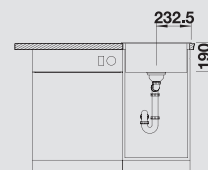

Глубина чаши: 190 мм

Примечание:

⊙ = В этой модели предусмотрено дополнительное отверстие под аксессуары

Модификацию мойки для установки в один уровень см. на стр. 152

Мусорная система