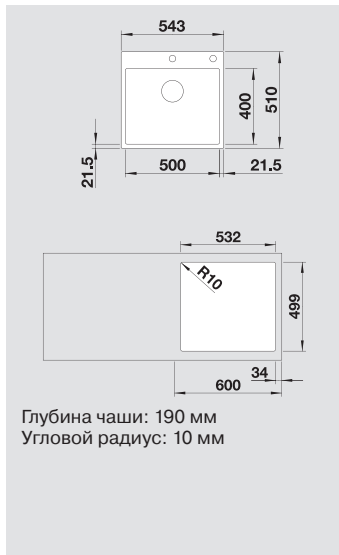

Комплектация:

отводная арматура с клапаном-автоматом 3 1/2".

Мусорная система

BLANCO SELECT XL 60/3 Orga 520 782

Многослойная разделочная доска
230 700

Многофункциональный коландер из нержавеющей стали
227 689

Поддон для сушки
230 734