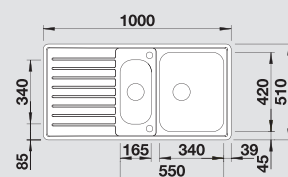

Глубина чаши: 170/130 мм

Мусорная система

BLANCO SELECT 60/3
518 724

BLANCO LIVIT 6 S Centric BLANCO LIVIT 6 S Compact BLANCO LIVIT 6 S

Нержавеющая сталь полированная, сталь «декор»

Современный внешний вид и максимальный комфорт для небольших кухонь