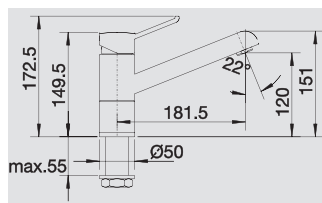

Аксессуары

Фильтр механических загрязнений 128 434

- Однорычажный смеситель
- Вращающийся излив
- Требуется отверстие под смеситель Ø 35 мм
- Керамический дисковый картридж
- Запатентованный расщекатель, уменьшающий отложения налета от воды
- Легкое подключение гибкими шлангами длиной 450 мм с гайкой 3/8"
- Стабилизирующая пластина для увеличения устойчивости смесителя
- Сертификат DVGW