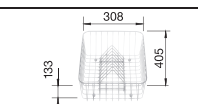

Корзина для посуды с держателями из нержавеющей стали

507 829