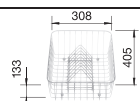

Корзина для посуды
с держателями из
нержавеющей стали
507 829