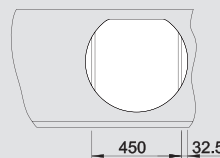

BLANCO CARENA-S
хром/алюминий
520 982

темная скала
PuraDur® 518 915

BLANCO CARENA-S
хром/темная скала
520 981

антрацит
PuraDur® 515 679

BLANCO CARENA-S
хром/антрацит
520 980

Вырез производится по шаблону

Глубина чаши: 180 мм