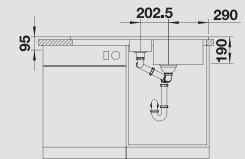

Глубина чаши: 190/95 мм

Керамика