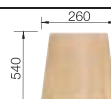

Разделочная доска из массива бука
225 362