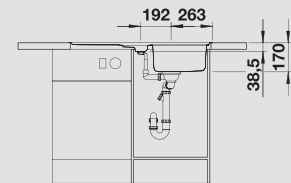

Глубина чаши: 170/38,5 мм

Нержавеющая
сталь

Корзина для посуды с держателями из нержавеющей стали
507 829

Разделочная доска из белого пластика
210 521

Разделочная доска из массива бука
225 362

BLANCO CapFlow™
Декоративный элемент для корзинчатого вентиля
517 666