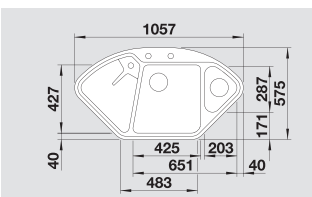

Новинка

BLANCODELTA II

SILGRANIT® PuraDur®

Функциональность и эстетика угловой мойки

- Эргономичная чаша трапецевидной формы
- Большая диагональ чаши облегчает мытье посуды больших размеров, например, противня
- Просторная дополнительная чаша оборудована коландером из нержавеющей стали
- Углубленная плоскость крыла может служить дополнительной рабочей зоной
- Возможна установка под столешницу

90 x 90 Ширина шкафа см

вырез производится по шаблону