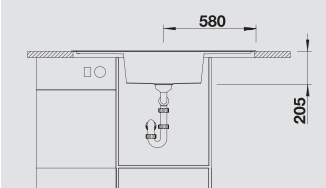

Разделочная доска из
черного безопасного
стекла входит в комплект

Разделочная доска из
белого безопасного
стекла входит в комплект

Многофункциональная
решетка из
нержавеющей стали
225 353

BLANCO CapFlow™
Декоративный элемент
для корзинчатого вентиля
517 666