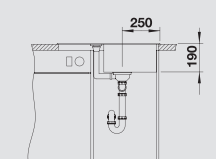

Глубина чаши: 190 мм

Комплектация:
отводная арматура с клапаном-автоматом 3 1/2".

Разделочная доска из массива бука
218 313

Разделочная доска из белого пластика
217 611

Многофункциональная корзина из нержавеющей стали
223 297

Корзина для посуды с держателями из нержавеющей стали
507 829

Поддон из графитово-черного пластика
230 734