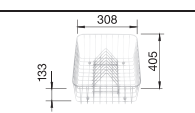

218 313

Разделочная доска из белого пластика

217 611

Многофункциональная корзина из нержавеющей стали

223 297

Корзина для посуды с держателями из нержавеющей стали

507 829

*Учитывать ширину пристенного канта в случае установки мойки возле стены или пенала.