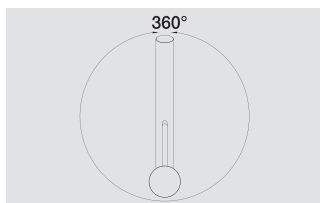

Аксессуары

Фильтр механических загрязнений 128 434

- Вращающийся излив
- Требуется отверстие под смеситель Ø 35 мм
- Керамический дисковый картридж
- Запатентованный рассекатель, уменьшающий отложения налета
- Легкое подключение гибкими шлангами длиной 450 мм с гайкой 3/8"
- Стабилизирующая пластина для увеличения устойчивости смесителя