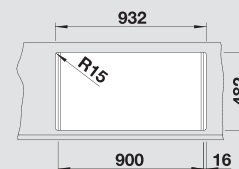

Глубина чаши: 165/150 мм

Мусорная система