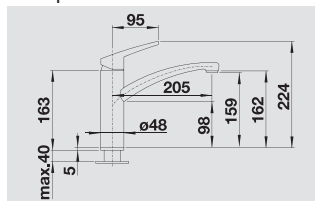

Размеры хромированного смесителя

Размеры смесителя с поверхностью SILGRANIT®

BLANCO ANTAS-S

Компактный и универсальный смеситель

- Прямые линии дизайна и компактная форма
- Прекрасно сочетаются с мойками небольших размеров
- Цилиндрическая форма излива
- Выдвижной излив существенно расширяет функциональность
- Предлагается в комбинации хром/цвет SILGRANIT®
- Прекрасное цветовое сочетание смесителей и моек из материала SILGRANIT®