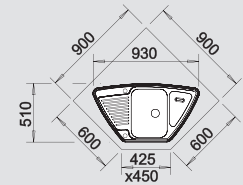

Глубина чаши: 160/35 мм

Нержавеющая
сталь