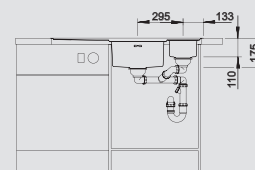

Глубина чаши: 175/110 мм

Нержавеющая
сталь

Корзина для посуды
с держателями из
нержавеющей стали
507 829

Разделочный столик
из массива ореха
225 331

BLANCO CapFlow™
Декоративный элемент
для корзинчатого вентиля
517 666