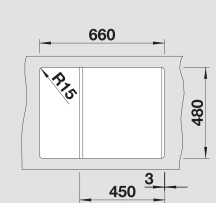

BLANCO ALTA Compact
хром/алюметаллик
515 316

темная скала
PuraDur® 519 573

BLANCO ALTA Compact
хром/темная скала
518 810

антрацит
PuraDur® 519 572

BLANCO ALTA Compact
хром/антрацит
515 323

Глубина чаши: 190 мм