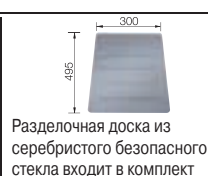

Мусорная система

BLANCO SELECT 60/3
518 724

BLANCO TOLON 6 S

Новинка

BLANCO Керамика

Природный материал и современный дизайн

- Исключительный и современный дизайн
- Компактная чаша для мытья посуды
- Высокий кант по всему периметру мойки
- Для шкафов шириной 60 см
- Мойка оборачиваемая