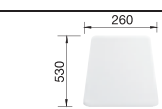

Разделочная доска из белого пластика

217 611