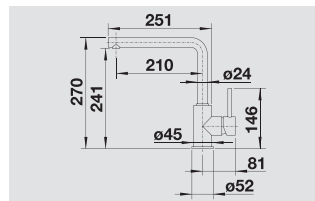

BLANCO MILA

Классическая лаконичная форма

- Высокий излив позволяет легко наполнять большие кастрюли или вазы
- Увеличенный радиус действия благодаря вращающемуся изливу
- Излив в форме L

- Однорычажный смеситель
- Вращающийся излив
- Требуется отверстие под смеситель Ø 35 мм
- Керамический дисковый картридж
- Легкое подключение гибкими шлангами длиной 350 мм с гайкой 3/8"