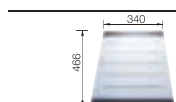

BLANCO SELECT 60/3
518 724

Разделочная доска из безопасного стекла входит в комплект

Многофункциональный коландер из нержавеющей стали входит в комплект

Многофункциональная корзина из нержавеющей стали
223 297