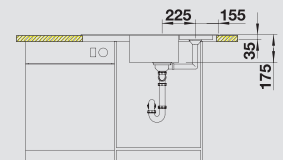

Глубина чаши: 175/35 мм

Примечание:

⊙ = В этой модели предусмотрено дополнительное отверстие под аксессуары