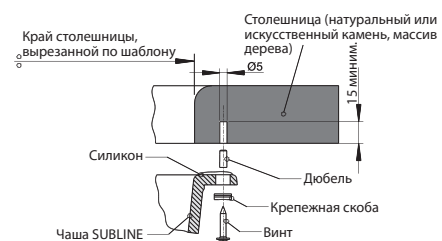

SUBLINE 500-U SUBLINE 375-U

Шкаф шириной 120 см

SUBLINE 500-U SUBLINE 500-U

Шкаф шириной 100 см

SUBLINE 500-U SUBLINE 320-U

Шкаф шириной 120 см

SUBLINE 500-U SUBLINE 500-U

Схема установки чаш BLANCO SUBLINE