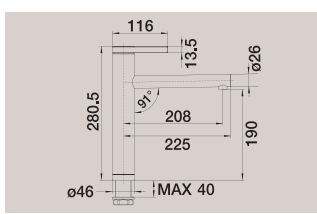

Аксессуары

Фильтр механических загрязнений 	128 434	Защитная рамка для шланга смесителя 	511 920

- Вращающийся излив
- Требуется отверстие под смеситель Ø 35 мм
- Керамический дисковый картридж
- Легкое подключение гибкими шлангами длиной 450 мм с гайкой 3/8"
- Запатентованный рассекатель, уменьшающий отложения налета от воды
- Стабилизирующая пластина для увеличения устойчивости смесителя

Элементы управления

BLANCO PIONA	хром	517 667	Ручка управления клапаном-автоматом	хром	221 339
Дозатор жидкого моющего средства 	нержавеющая сталь с зеркальной полировкой	515 991		нержавеющая сталь с зеркальной полировкой	222 115
	нержавеющая сталь с матовой полировкой	515 992		нержавеющая сталь с матовой полировкой	222 118
	нержавеющая сталь	517 537		нержавеющая сталь	226 540

Смесители. Дозаторы жидкого моющего средства