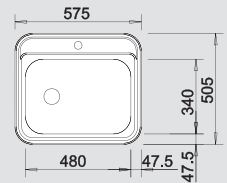

Вырез для монтажа сверху мойки с кантом IF