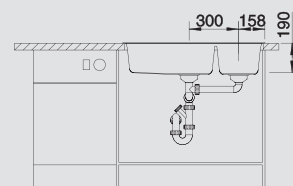

Глубина чаши: 190/190 мм

Примечание:
○ = В этой модели предусмотрено дополнительное отверстие под аксессуары