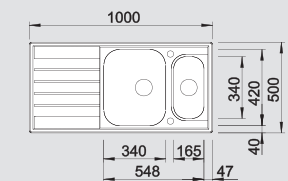

Глубина чаши: 155/130 мм

Комплектация:
отводная арматура с двумя корзинчатыми вентилями 3 1/2".

BLANCO LIVIT 6 S	Спецификация Цвет / Материал	мойка оборачиваемая	Рекомендованный смеситель	60 Ширина шкафа см*

Нержавеющая
сталь
полированная

514 796

BLANCO ELIPSO-S II
хром
514 847