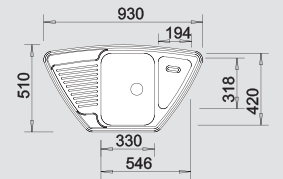

Глубина чаши: 160/35 мм

Нержавеющая
сталь