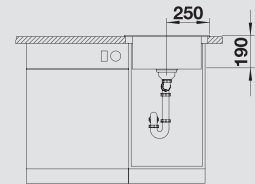

Глубина чаши: 190 мм

Примечание:

⊙ = В этой модели предусмотрено дополнительное отверстие под аксессуары