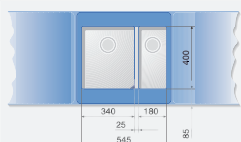

Мойки BLANCO для монтажа под столешницу.

Примеры планирования и комбинирования основных и дополнительных чаш.

BLANCO ANDANO

Шкаф шириной 60 см