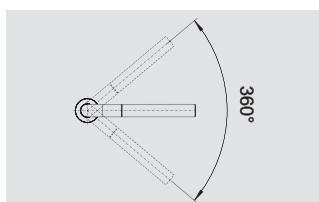

Аксессуары

Фильтр механических загрязнений

128 434

Защитная рамка для шланга смесителя

511 920

- Выдвигаемый и вращающийся излив
- Требуется два отверстия Ø 35 мм
- Керамический картридж
- Гибкий шланг выдвижного излива в металлической оплетке
- Легкое подключение гибкими шлангами длиной 750 мм с гайкой 3/8"
- запатентованный рассекаватель, уменьшающий отложение налета от воды
- Оснащен возвратным клапаном, который предотвращает возврат воды в соответствии с EN 1717
- Сертификат DVGW