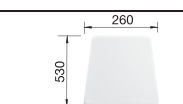

Разделочная доска
из белого пластика

217 611