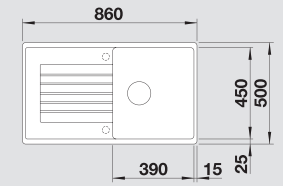

Глубина чаши: 190 мм

Примечание:
⊙ = В этой модели предусмотрено дополнительное отверстие под аксессуары

Комплектация:
отводная арматура с корзинчатым вентилем 3 1/2".