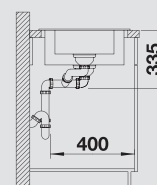

Глубина чаши: 190/130 мм

Примечание:

⊙ = В этой модели предусмотрено дополнительное отверстие под аксессуары