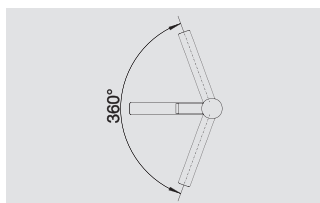

Аксессуары

Фильтр механических загрязнений 128 434

- Однорычажный смеситель
- Вращающийся излив
- Требуется отверстие под смеситель Ø 35 мм
- Керамический дисковый картридж
- Запатентованный расщекатель, уменьшающий отложения налета от воды
- Легкое подключение гибкими шлангами длиной 450 мм с гайкой 3/8"
- Стабилизирующая пластина для увеличения устойчивости смесителя
- Сертификат DVGW