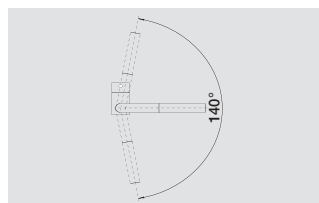

Аксессуары

Фильтр механических загрязнений

128 434

Защитная рамка для шланга смесителя

511 920

- Однорычажный смеситель
- Шланг выдвижного излива в металлической оплетке
- Требуется отверстие под смеситель Ø 35 мм
- Керамический дисковый картридж
- Легкое подключение гибкими шлангами длиной 450 мм с гайкой 3/8"
- Запатентованный рассекатель, уменьшающий отложения налета от воды
- Стабилизирующая пластина для увеличения устойчивости смесителя
- Два возвратных клапана, предотвращающих возврат воды
- Сертификат DVGW