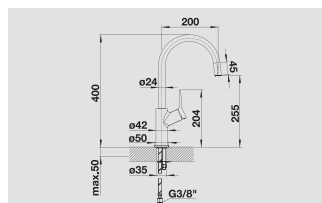

Аксессуары

Фильтр механических загрязнений 128 434

- Вращающийся излив
- Требуется отверстие под смеситель Ø 35 мм
- Керамический дисковый картридж
- Легкое подключение гибкими шлангами длиной 450 мм с гайкой 3/8"
- Запатентованный рассекатель, уменьшающий отложения налета от воды
- Стабилизирующая пластина для увеличения устойчивости смесителя