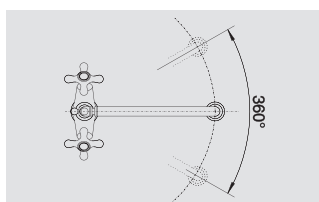

Аксессуары

Фильтр механических загрязнений

128 434

- Вращающийся излив
- Требуется отверстие под смеситель Ø 35 мм
- Легкое подключение гибкими шлангами длиной 450 мм с гайкой 3/8"
- Стабилизирующая пластина для увеличения устойчивости смесителя
- Сертификат DVGW