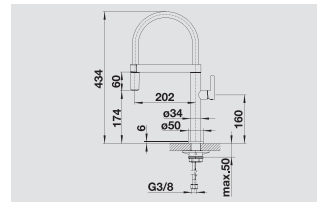

поверхность «нержавеющая сталь»

519 844

- Вращающийся на 360° излив
- Требуется отверстие под смеситель Ø 35 мм
- Керамический дисковый картридж
- Легкое подключение гибкими шлангами длиной 450 мм с гайкой 3/8"
- Стабилизирующая пластина для увеличения устойчивости смесителя
- Возвратные клапаны, предотвращающие возврат воды

BLANCOCULINA-S

Страсть, воплощенная в дизайне

- Впечатляющий дизайн, притягивающий взгляды
- Пружина из нержавеющей стали обеспечивает прекрасную свободу движения излива
- Удобная фиксация шланга с помощью магнитного держателя
- Два режима излива: струя/душ
- Специальный рассекатель, препятствующий отложению налета от воды

reddot design award
winner 2011

BLANCOCULINA-S Спецификация