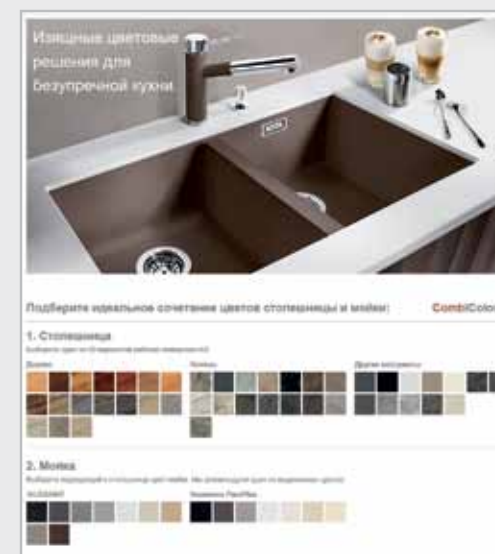

BLANCO Дизайн-консультант