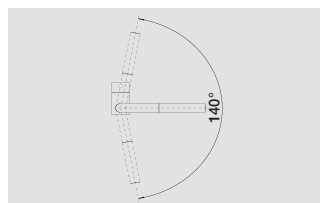

Аксессуары

	Фильтр механических загрязнений	128 434		Защитная рамка для шланга смесителя	511 920

- Выдвижной излив
- Требуется отверстие под смеситель Ø 35 мм
- Керамический дисковый картридж
- Шланг выдвижного излива в металлической оплетке
- Легкое подключение гибкими шлангами длиной 450 мм с гайкой 3/8"
- Запатентованный рассекатель, уменьшающий отложение налета от воды
- Стабилизирующая пластина для увеличения устойчивости смесителя
- Возвратный клапан, предотвращающий возврат воды в соответствии с EN 1717
- Соответствует категории шумности I
- Сертификат DVGW

Смесители.
Дозаторы жидкого моющего средства