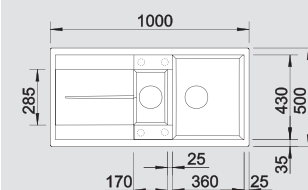

Глубина чаши: 190/130 мм

Примечание:
⊕ В этой модели предусмотрено дополнительное отверстие под аксессуары

Модификацию мойки для установки в один уровень см. на стр. 152

Комплектация:
отводная арматура с клапаном-автоматом 3 1/2" для основной чаши, корзинчатый вентиль 3 1/2" для дополнительной чаши, коландер из нержавеющей стали.