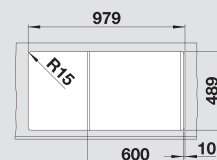

Глубина чаши: 175/110 мм

Нержавеющая
сталь

Корзина для посуды
с держателями из
нержавеющей стали
507 829

Разделочный столик
из массива ореха
225 331

BLANCO CapFlow™
Декоративный элемент
для корзинчатого вентиля
517 666