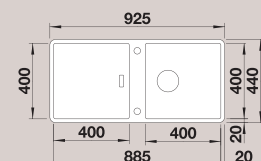

Глубина чаши: 190 мм
Глубина крыла: 30 мм
Уклон крыла: 24-30 мм

Многослойная разделочная доска

231 703

BLANCO CapFlow™ Декоративный элемент для корзинчатого вентиля

517 666