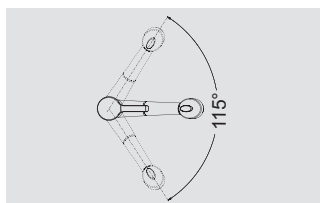

Аксессуары

Фильтр механических загрязнений

128 434

Защитная рамка для шланга смесителя

511 920

- Однорычажный смеситель
- Поворотный излив
- Требуется отверстие под смеситель Ø 35 мм
- Шланг выдвижного излива в металлической оплетке
- Керамический дисковый картридж
- Запатентованный расщепитель, уменьшающий отложения налета от воды
- Легкое подключение гибкими шлангами длиной 450 мм с гайкой 3/8"
- Стабилизирующая пластина для увеличения устойчивости смесителя
- Два возвратных клапана, предотвращающих возврат воды
- Сертификат DVGW