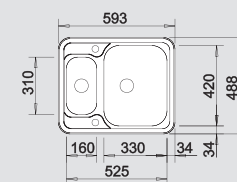

Глубина чаши: 160/130 мм