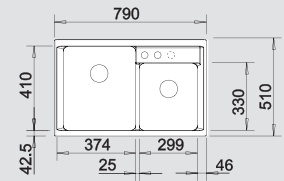

Глубина чаши: 185/185 мм

Примечание:
○ = В этой модели предусмотрено дополнительное отверстие под аксессуары

Комплектация:
отводная арматура с двумя корзинчатыми вентилями 3 1/2", клапан-автомат для основной чаши.

Разделочная доска из безопасного стекла 225 124	Многофункциональный коландер из нержавеющей стали 225 046	Многофункциональная корзина из нержавеющей стали 223 297	Корзина для посуды с держателями из нержавеющей стали 507 829	Поддон из графитово-черного пластика 230 734