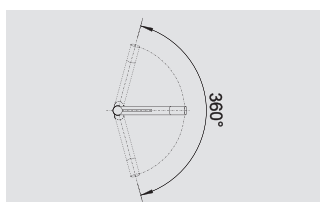

Аксессуары

Фильтр механических загрязнений 128 434

- Однорычажный смеситель
- Вращающийся излив
- Требуется отверстие для смесителя Ø 35 мм
- Керамический дисковый картридж
- Легкое подключение гибкими шлангами длиной 450 мм с гайкой 3/8"
- Запатентованный рассекатель, уменьшающий отложения налета от воды
- Стабилизирующая пластина для увеличения устойчивости при монтаже на мойки из нержавеющей стали
- Сертификат DVGW