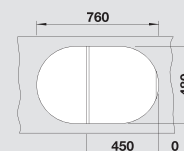

Глубина чаши: 180 мм

Примечание:

○ = В этой модели предусмотрено дополнительное отверстие под аксессуары