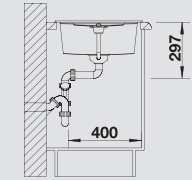

Глубина чаши: 190/15 мм

Модификацию мойки для установки в один уровень см. на стр. 152

Комплектация:
отводная арматура с клапаном-автоматом 3 1/2".

 Разделочная доска из массива бука 218 313	 Разделочная доска из белого пластика 217 611	 Многофункциональная корзина из нержавеющей стали 223 297	 Корзина для посуды с держателями из нержавеющей стали 507 829

Мусорная система