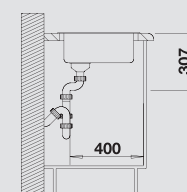

Глубина чаши: 165 мм

Новинка

Новинка

Комплектация:
отводная арматура с корзинчатым вентилем 3 ½".