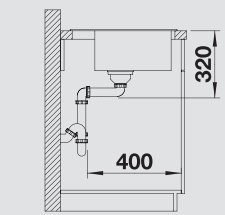

Глубина чаши: 190 мм

Примечание:

⊙ = В этой модели предусмотрено дополнительное отверстие под аксессуары

Модификацию мойки для установки в один уровень см. на стр. 152