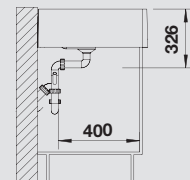

Глубина чаши: 190 мм

Использовать только для установки возле стены: задняя часть мойки не покрыта глазурью