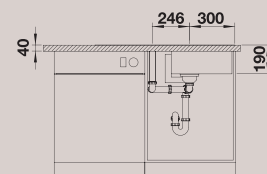

Глубина чаши: 190 мм
Глубина крыла: 30 мм
Уклон крыла: 24-30 мм

Многослойная разделочная доска

231 703

BLANCO CapFlow™ Декоративный элемент для корзинчатого вентиля

517 666