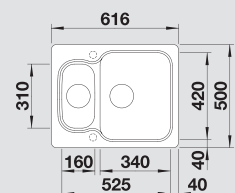

Глубина чаши: 190/130 мм

Примечание:

⊙ = В этой модели предусмотрено дополнительное отверстие под аксессуары