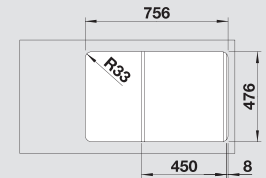

Глубина чаши: 160 мм