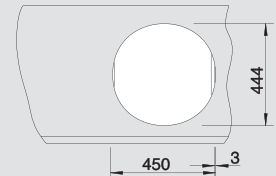

Глубина чаши: 165 мм

BLANCO RONDOSOL-IF	Спецификация Цвет / Материал	Рекомендованный смеситель	45 Ширина шкафа см*

Нержавеющая
сталь
полированная 514 647

BLANCO CARENA
хром
520 766

Возможна установка в один уровень со столешницей