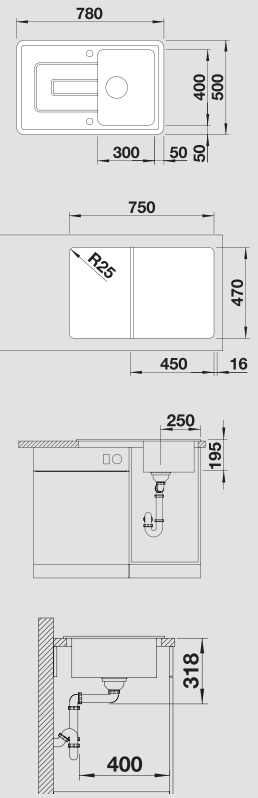

Глубина чаши: 195 мм

Керамика

BLANCO CapFlow™
Декоративный элемент
для корзинчатого вентиля
517 666

Мусорная система

BLANCO SELECT 45/2
518 721

*Учитывать ширину пристенного канта в случае установки мойки возле стены или пенала.