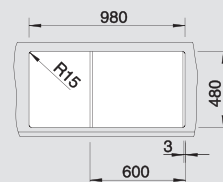

Глубина чаши: 190/130 мм

Примечание:
⊕ В этой модели предусмотрено дополнительное отверстие под аксессуары

Модификацию мойки для установки в один уровень см. на стр. 152

Комплектация:
отводная арматура с клапаном-автоматом 3 1/2" для основной чаши, корзинчатый вентиль 3 1/2" для дополнительной чаши, коландер из нержавеющей стали.