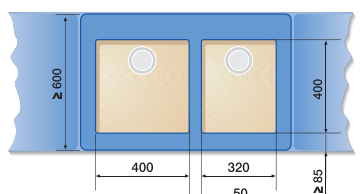

BLANCO SUBLINE керамика

Шкаф шириной 90 см

SUBLINE 375-U SUBLINE 375-U

Шкаф шириной 90 см

SUBLINE 400-U SUBLINE 320-U

Шкаф шириной 100 см

SUBLINE 400-U SUBLINE 400-U

Шкаф шириной 120 см