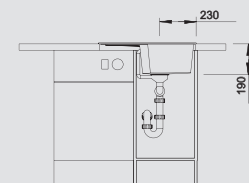

218 313

Разделочная доска из белого пластика

217 611

Многофункциональная корзина из нержавеющей стали

223 297

Глубина чаши: 190 мм

Примечание:

○ = В этой модели предусмотрено дополнительное отверстие под аксессуары