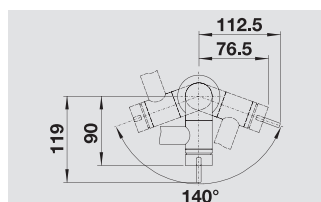

Аксессуары

Фильтр механических загрязнений

128 434

- Угол поворота излива составляет 140°
- Высота излива варьируется от 180 до 230 мм
- Требуется отверстие для смесителя Ø 35 мм
- Керамический дисковый картридж
- Легкое подключение гибкими шлангами длиной 450 мм с гайкой 3/8"
- Запатентованный рассекатель, уменьшающий отложения налета от воды
- Стабилизирующая пластина для увеличения устойчивости смесителя