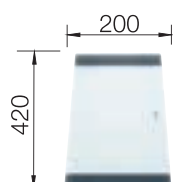

red dot design award
winner 2009

ZEROX/CLARON
Коландер из нержавеющей стали

219 649

ZEROX/CLARON
Стеклянная разделочная доска

219 644

ZEROX/CLARON
Разделочная доска из белого матового стекла

225 335

ZEROX/CLARON
Поддон из нержавеющей стали