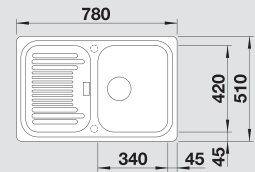

Глубина чаши: 175 мм

Примечание:

⊙ = В этой модели предусмотрено дополнительное отверстие под аксессуары