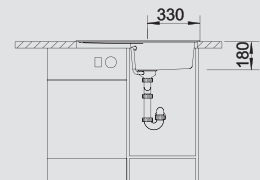

Глубина чаши: 180 мм

Примечание:

⊙ = В этой модели предусмотрено дополнительное отверстие под аксессуары

Комплектация:
отводная арматура с корзинчатым вентилем 3 1/2".