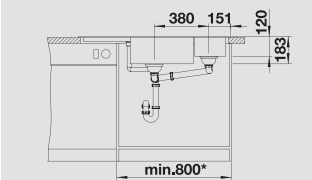

Глубина чаши: 183/120 мм

Примечание:
При монтаже в неугловой шкафу минимальная ширина шкафа должна быть 80 см.
При таком монтаже столешница должна иметь глубину минимум 65 см.

Модификацию мойки для установки в один уровень см. на стр. 152