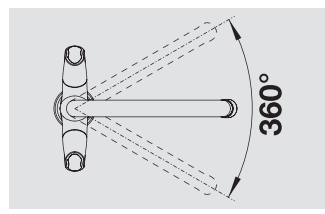

Аксессуары

Фильтр механических загрязнений	128 434

- Вращающийся излив
- Требуется отверстие под смеситель Ø 35 мм
- Керамические дисковые картриджи с углом вращения 90°
- Легкое подключение гибкими шлангами длиной 450 мм с гайкой 3/8"
- Запатентованный расщепитель, уменьшающий отложения налета от воды
- Стабилизирующая пластина для увеличения устойчивости смесителя

Смесители.
Дозаторы жидкого моющего средства