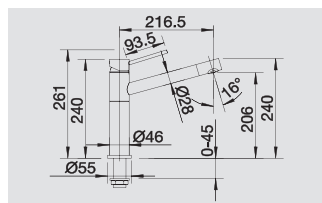

Аксессуары

Фильтр механических загрязнений

128 434

- Однорычажный смеситель
- Вращающийся излив
- Требуется отверстие под смеситель Ø 35 мм
- Керамический дисковый картридж
- Легкое подключение гибкими шлангами длиной 450 мм с гайкой 3/8"
- Запатентованный рассекатель, уменьшающий отложения налета от воды
- Стабилизирующая пластина для большей устойчивости смесителя
- Сертификат DVGW