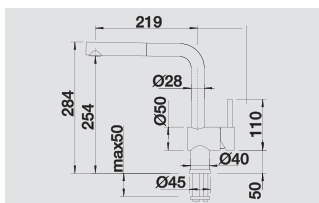

Аксессуары

	Фильтр механических загрязнений	128 434		Защитная рамка для шланга смесителя	511 920

- Выдвижной излив
- Требуется отверстие под смеситель Ø 35 мм
- Керамический дисковый картридж
- Шланг выдвижного излива в металлической оплетке
- Легкое подключение гибкими шлангами длиной 450 мм с гайкой 3/8"
- Запатентованный рассекатель, уменьшающий отложение налета от воды
- Стабилизирующая пластина для увеличения устойчивости смесителя
- Возвратный клапан, предотвращающий возврат воды в соответствии с EN 1717
- Соответствует категории шумности I
- Сертификат DVGW

Смесители.
Дозаторы жидкого моющего средства