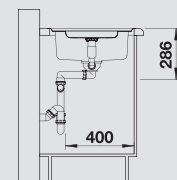

Глубина чаши: 170/38,5 мм

Нержавеющая
сталь

Корзина для посуды с держателями из нержавеющей стали
507 829

Разделочная доска из белого пластика
210 521

Разделочная доска из массива бука
225 362