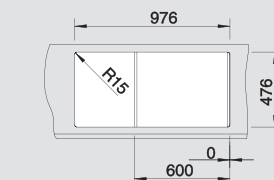

Глубина чаши: 190/130 мм

Примечание:

○ = В этой модели предусмотрено дополнительное отверстие под аксессуары