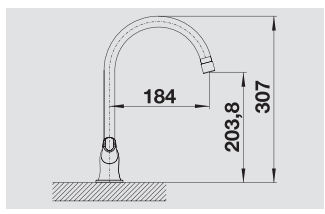

Аксессуары

Фильтр механических загрязнений	128 434

- Вращающийся излив
- Требуется отверстие под смеситель Ø 35 мм
- Керамические дисковые картриджи с углом вращения 90°
- Легкое подключение гибкими шлангами длиной 450 мм с гайкой 3/8"
- Запатентованный расщепитель, уменьшающий отложения налета от воды
- Стабилизирующая пластина для увеличения устойчивости смесителя

Смесители.
Дозаторы жидкого моющего средства