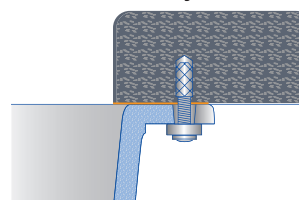

Керамика: чаши для монтажа под столешницу