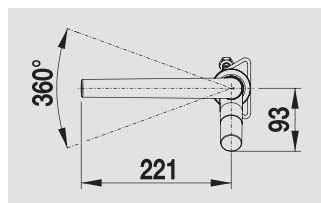

reddot design award
winner 2012

BLANCO YOVIS

Спецификация

хром

518 290

Аксессуары

Фильтр механических загрязнений

128 434