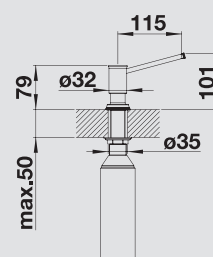

Дозатор жидкого моющего средства BLANCO LIVIA

- Современный дизайн с контрастными декоративными элементами
- Единое стилевое решение ручки клапана-автомата и смесителя
- Легкое заполнение емкости сверху

	Спецификация	Цвет/Материал	
	BLANCO LIVIA Емкость на 500 мл	хром	521 291
	BLANCO LIVIA Емкость на 500 мл	полированная латунь	521 292