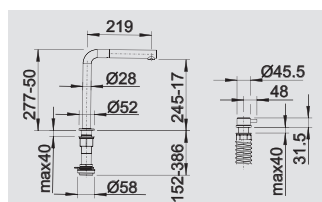

Аксессуары

Фильтр механических загрязнений

128 434

Защитная рамка для шланга смесителя

511 920

- Выдвигаемый и вращающийся излив
- Требуется два отверстия Ø 35 мм
- Керамический картридж
- Гибкий шланг выдвижного излива в металлической оплетке
- Легкое подключение гибкими шлангами длиной 750 мм с гайкой 3/8"
- запатентованный рассекаватель, уменьшающий отложение налета от воды
- Оснащен возвратным клапаном, который предотвращает возврат воды в соответствии с EN 1717
- Сертификат DVGW