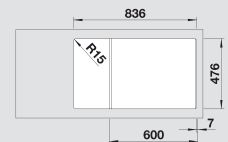

Глубина чаши: 210 мм