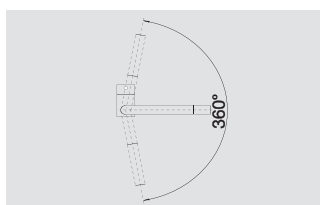

Аксессуары

Фильтр механических загрязнений 128 434

- Однорычажный смеситель
- Вращающийся излив
- Требуется отверстие под смеситель Ø 35 мм
- Керамический дисковый картридж
- Легкое подключение гибкими шлангами длиной 450 мм с гайкой 3/8"
- Запатентованный рассекатель, уменьшающий отложения налета от воды
- Стабилизирующая пластина для увеличения устойчивости смесителя
- Сертификат DVGW