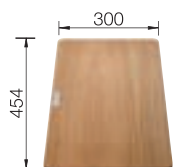

Набор из разделочной доски и специального поддона 516 185

АТТИКА
Многослойная разделочная доска из древесины ясеня и пластика

229 238