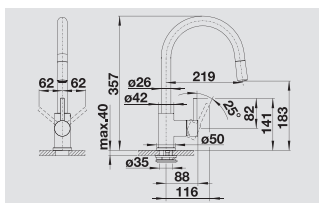

Аксессуары

Фильтр механических загрязнений 128 434

Защитная рамка для шланга смесителя 511 920

- Угол поворота излива составляет 360°
- Требуется отверстие под смеситель Ø 35 мм
- Керамический дисковый картридж
- Легкое подключение гибкими шлангами длиной 450 мм с гайкой 3/8"
- Запатентованный расщепитель, уменьшающий отложения налета от воды
- Стабилизирующая пластина для увеличения устойчивости смесителя
- Шланг выдвижного излива в нейлоновой оплетке
- Возвратный клапан, предотвращающий возврат воды
- Сертификат DVGW

Смесители.
Дозаторы жидкого моющего средства