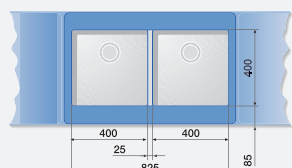

Шкаф шириной 90 см