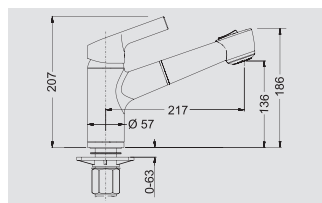

Аксессуары

Фильтр механических загрязнений

128 434

Защитная рамка для шланга смесителя

511 920

- Однорычажный смеситель
- Поворотный излив
- Требуется отверстие под смеситель Ø 35 мм
- Шланг выдвижного излива в металлической оплетке
- Керамический дисковый картридж
- Запатентованный расщепитель, уменьшающий отложения налета от воды
- Легкое подключение гибкими шлангами длиной 450 мм с гайкой 3/8"
- Стабилизирующая пластина для увеличения устойчивости смесителя
- Два возвратных клапана, предотвращающих возврат воды
- Сертификат DVGW