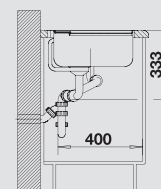

Глубина чаши: 185/130 мм

Примечание:
⊙ = В этой модели предусмотрено дополнительное отверстие под аксессуары

Модификацию мойки для установки в один уровень см. на стр. 152