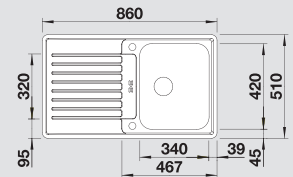

Нержавеющая
сталь с
зеркальной
полировкой

516 842

BLANCO TIVO-S
хром
517 648

Возможна установка в один уровень со столешницей

Комплектация:

отводная арматура с клапаном-автоматом 3 1/2".

Глубина чаши: 170 мм