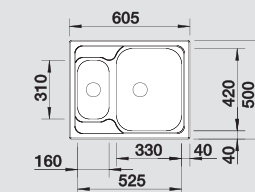

Глубина чаши: 160/130 мм

BLANCO TIPO 6 Basic	Спецификация Цвет / Материал	мойка оборачиваемая	Рекомендованный смеситель	60 Ширина шкафа см*

Нержавеющая
сталь матовая

514 813

BLANCOWEGA-S
хром
512 035

Комплектация:
отводная арматура с двумя корзинчатыми вентилями 3 1/2".