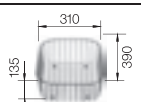

Корзина для посуды
из нержавеющей
стали
220 573