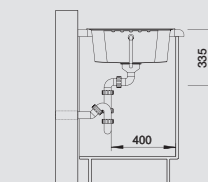

218 313

Разделочная доска из белого пластика

217 611

Многофункциональная корзина из нержавеющей стали

223 297

Глубина чаши: 190 мм

Примечание:

○ = В этой модели предусмотрено дополнительное отверстие под аксессуары