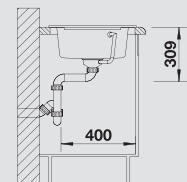

Глубина чаши: 180 мм

Примечание:

⊙ = В этой модели предусмотрено дополнительное отверстие под аксессуары

Комплектация:
отводная арматура с корзинчатым вентилем 3 1/2".