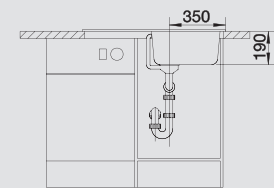

Глубина чаши: 190 мм

Примечание:

⊙ = В этой модели предусмотрено дополнительное отверстие под аксессуары