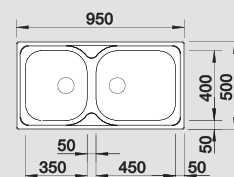

Глубина чаши: 165/150 мм

Мусорная система