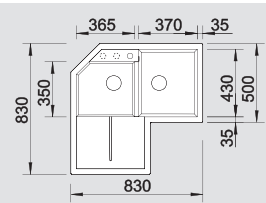

Глубина чаши: 190/130 мм

Примечание:
⊙ = В этой модели предусмотрено дополнительное отверстие под аксессуары