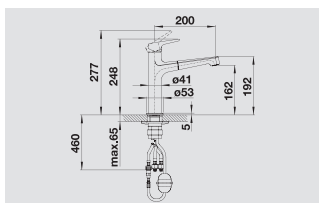

Аксессуары

Фильтр механических загрязнений

128 434

Защитная рамка для шланга смесителя

511 920

- Угол поворота излива 115°
- Требуется отверстие под смеситель Ø 35 мм
- Керамический дисковый картридж
- Легкое подключение гибкими шлангами длиной 450 мм с гайкой 3/8"
- Шланг выдвижного излива в металлической оплетке
- Запатентованный рассекаТЕЛЬ, уменьшающий отложения налета от воды
- Стабилизирующая пластина для увеличения устойчивости смесителя
- Возвратные клапаны, предотвращающие возврат воды в соответствии с EN 1717

Смесители.
Дозаторы жидкого моющего средства