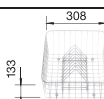

Корзина для посуды с держателями из нержавеющей стали
507 829