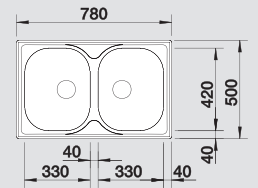

Глубина чаши: 170/170 мм

Нержавеющая
Сталь

Корзина для посуды
из нержавеющей
стали
220 573