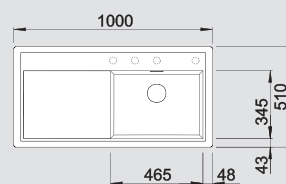

Глубина чаши: 190 мм

Примечание:
⊙ = В этой модели предусмотрено дополнительное отверстие под аксессуары

Модификацию мойки для установки в один уровень см. на стр. 152