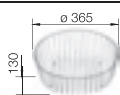

Корзина для посуды из нержавеющей стали
220 574