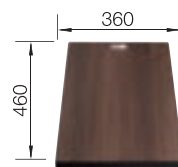

АТТИКА XL 60, АТТИКА 60-T
Многослойный разделочный столик из древесины ореха и пластика

230 285