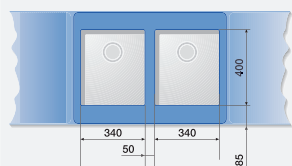

Шкаф шириной 70/80 см

ANDANO 400-U +
ANDANO 180-U
+
Отводное
соединение
225 088

Шкаф шириной 80 см

SUPRA 340-U +
SUPRA 340-U
+
Отводное
соединение
225 088

Шкаф шириной 80 см

ANDANO 340-U +
ANDANO 340-U
+
Отводное
соединение
225 088