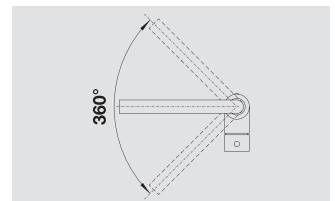

BLANCO MILA

Классическая лаконичная форма

- Высокий излив позволяет легко наполнять большие кастрюли или вазы
- Увеличенный радиус действия благодаря вращающемуся изливу
- Излив в форме L

- Однорычажный смеситель
- Вращающийся излив
- Требуется отверстие под смеситель Ø 35 мм
- Керамический дисковый картридж
- Легкое подключение гибкими шлангами длиной 350 мм с гайкой 3/8"