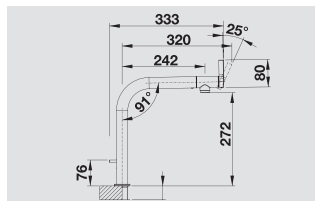

reddot design award
winner 2012

BLANCO VONDA Control

Спецификация

хром

518 436

нержавеющая сталь

518 437

- Вращающийся излив
- Требуется отверстие под смеситель Ø 35 мм
- Керамический дисковый картридж
- Легкое подключение гибкими шлангами длиной 450 мм с гайкой 3/8"
- Запатентованный рассекатель, уменьшающий отложения налета от воды
- Стабилизирующая пластина для увеличения устойчивости смесителя