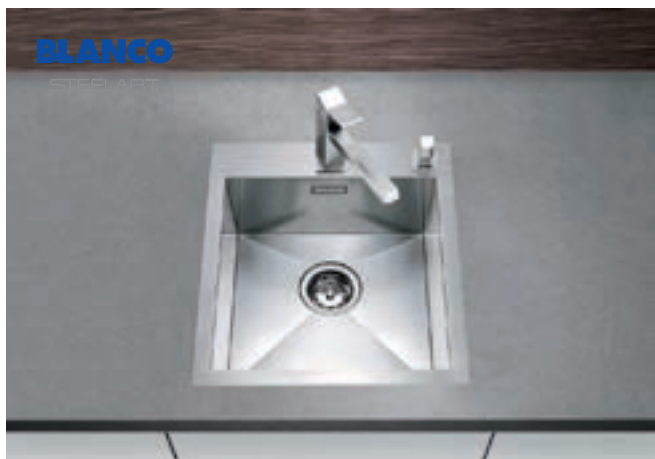

BLANCO CapFlow™ Декоративный элемент для корзинчатого вентиля

517 666

BLANCO ZEROXLINE-IF/A с площадкой под смеситель

Нержавеющая сталь

Характерный оригинальный дизайн

- Мойки с нулевым радиусом закругления чаши для врезки в столешницу сверху
- Плоский кант IF для обычной установки, либо для установки в один уровень со столешницей
- Широкая гамма моек с одной или двумя чашами
- В мойке сделаны отверстия для установки смесителя и клапана-автомата