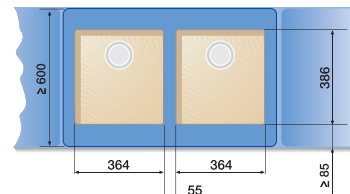

BLANCO SUBLINE керамика

Шкаф шириной 90 см

SUBLINE 375-U SUBLINE 375-U

Шкаф шириной 90 см

SUBLINE 400-U SUBLINE 320-U

Шкаф шириной 100 см

SUBLINE 400-U SUBLINE 400-U

Шкаф шириной 120 см