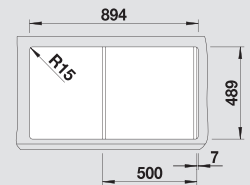

Глубина чаши: 170/38,5 мм

Нержавеющая
сталь

Корзина для посуды с держателями из нержавеющей стали
507 829

Разделочная доска из белого пластика
210 521

Разделочная доска из массива бука
225 362

BLANCO CapFlow™
Декоративный элемент для корзинчатого вентиля
517 666