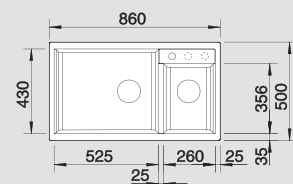

Глубина чаши: 190/190 мм

Примечание:
○ = В этой модели предусмотрено дополнительное отверстие под аксессуары