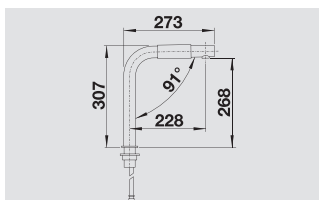

Аксессуары

Фильтр механических загрязнений

128 434

- Угол поворота излива составляет 180°
- Требуется отверстие для смесителя Ø 35 мм
- Керамический дисковый картридж
- Легкое подключение гибкими шлангами длиной 450 мм с гайкой 3/8"
- Запатентованный расщепитель, уменьшающий отложение налета от воды
- Стабилизирующая пластина для увеличения устойчивости смесителя

Смесители.
Дозаторы жидкого моющего средства