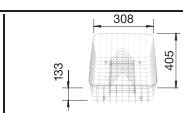

Корзина для посуды с держателями из нержавеющей стали
507 829