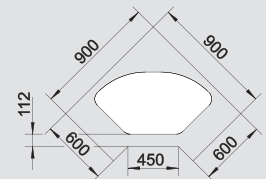

Глубина чаши: 175/120 мм

Нержавеющая
Сталь

Коландер из нержавеющей стали входит в комплект

Разделочная доска из массива бука

513 484

BLANCO CapFlow™ Декоративный элемент для корзинчатого вентиля

517 666