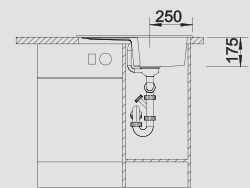

Глубина чаши: 175 мм

Примечание:

○ = В этой модели предусмотрено дополнительное отверстие под аксессуары

Разделочная доска
из массива бука

218 313

Разделочная доска
из белого пластика

217 611

*Учитывать ширину пристенного канта в случае установки мойки возле стены или пенала.