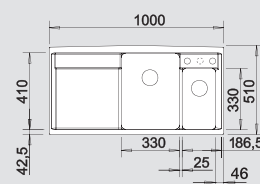

Глубина чаши: 185/130 мм

Примечание:
⊙ = В этой модели предусмотрено дополнительное отверстие под аксессуары

Модификацию мойки для установки в один уровень см. на стр. 152