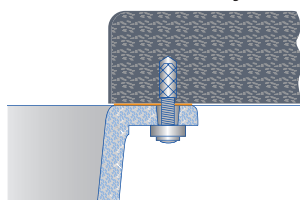

SILGRANIT® PuraDur® чаши для монтажа под столешницу