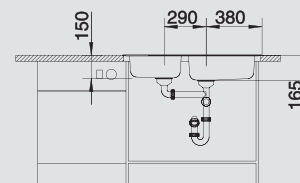

Глубина чаши: 165/150 мм

Мусорная система

BLANCO BOTTOM Pro 45/2
Automatic

517 468

Разделочная доска
из белого пластика

217 611

Разделочная доска
из массива бука

218 313