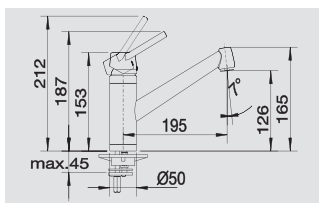

Аксессуары

Фильтр механических загрязнений 128 434

- Однорычажный смеситель
- Вращающийся излив
- Требуется отверстие под смеситель Ø 35 мм
- Керамический дисковый картридж
- Запатентованный рассекатель, уменьшающий отложения налета от воды
- Легкое подключение гибкими шлангами длиной 450 мм с гайкой 3/8"
- Стабилизирующая пластина для увеличения устойчивости смесителя
- Сертификат DVGW

Смесители.
Дозаторы жидкого моющего средства