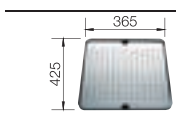

Поддон с перфорированной нержавеющей вставкой
513 485