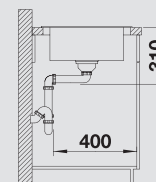

Глубина чаши: 180 мм

Примечание:

○ = В этой модели предусмотрено дополнительное отверстие под аксессуары