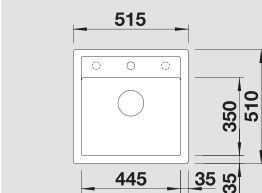

Глубина чаши: 190 мм

Примечание:

⊙ = В этой модели предусмотрено дополнительное отверстие под аксессуары

Модификацию мойки для установки в один уровень см. на стр. 152