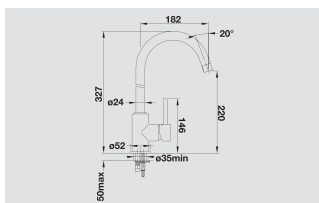

Аксессуары

Фильтр механических загрязнений 128 434

- Однорычажный смеситель
- Вращающийся излив
- Требуется отверстие под смеситель Ø 35 мм
- Керамический дисковый картридж
- Легкое подключение гибкими шлангами длиной 350 мм с гайкой 3/8"

Смесители.
Дозаторы жидкого моющего средства