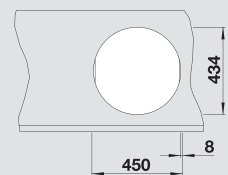

Комплектация:

отводная арматура с корзинчатым вентилем 3 ½".

Глубина чаши: 165 мм