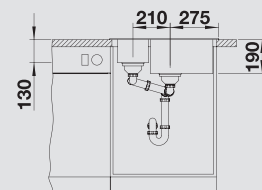

Глубина чаши: 190/130 мм

Примечание:

⊙ = В этой модели предусмотрено дополнительное отверстие под аксессуары