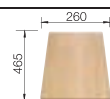

Разделочная доска
из массива бука

225 685

BLANCO NOVA 5 S

SILGRANIT®

Мойка из материала SILGRANIT® по привлекательной цене

- Классический дизайн и практичные размеры
- Вместительная чаша и широкое крыло
- Удобно мыть даже большие кастрюли и сковороды
- Оборачиваемая мойка для установки в шкаф шириной от 50 см