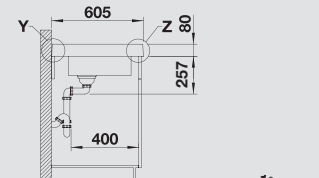

Увеличение «X»   Увеличение «Y»