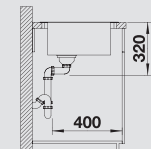

Глубина чаши: 210 мм