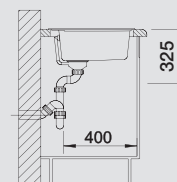

BLANCO CARENA-S
хром/алюминий
520 982

темная скала
PuraDur® 518 915

BLANCO CARENA-S
хром/темная скала
520 981

антрацит
PuraDur® 515 679

BLANCO CARENA-S
хром/антрацит
520 980

Вырез производится по шаблону

Глубина чаши: 180 мм