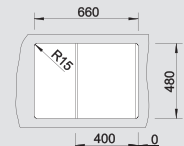

Глубина чаши: 175 мм

Примечание:

○ = В этой модели предусмотрено дополнительное отверстие под аксессуары