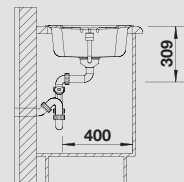

Глубина чаши: 175 мм

Примечание:

○ = В этой модели предусмотрено дополнительное отверстие под аксессуары

Разделочная доска
из массива бука

218 313

Разделочная доска
из белого пластика

217 611

*Учитывать ширину пристенного канта в случае установки мойки возле стены или пенала.