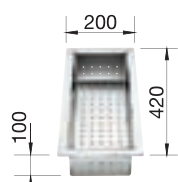

red dot design award
winner 2009

ZEROX/CLARON
Коландер из нержавеющей стали

219 649