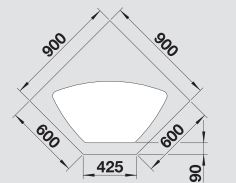

Глубина чаши: 175/35 мм

Примечание:

⊙ = В этой модели предусмотрено дополнительное отверстие под аксессуары