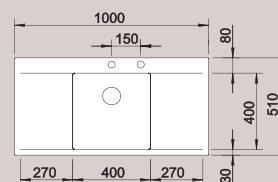

Глубина чаши: 190 мм

Клапан-автомат входит в комплектацию

Комплектация:

отводная арматура с переливом, клапан-автомат 3 1/2" с хромированной круглой ручкой управления**, набор крепежа (уплотнитель в набор не входит).

BLANCO FLOW 5 S-IF	Спецификация	Рекомендованный смеситель	50 Ширина шкафа см*

Нержавеющая сталь с зеркальной полировкой 515 817

BLANCO LEVOS-S Нержавеющая сталь с зеркальной полировкой 514 918