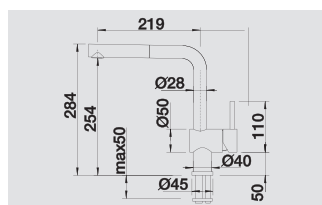

Аксессуары

Фильтр механических загрязнений

128 434

Защитная рамка для шланга смесителя

511 920

- Выдвижной излив
- Требуется отверстие под смеситель Ø 35 мм
- Керамический дисковый картридж
- Шланг выдвижного излива в металлической оплетке
- Легкое подключение гибкими шлангами длиной 450 мм с гайкой 3/8"
- Запатентованный расщепитель, уменьшающий отложение налета от воды
- Стабилизирующая пластина для увеличения устойчивости смесителя
- Возвратный клапан, предотвращающий возврат воды в соответствии с EN 1717
- Сертификат DVGW