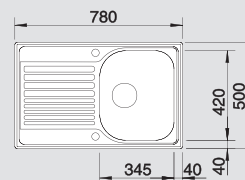

Нержавеющая
сталь матовая

513 441

BLANCO DARAS
хром
517 720

Нержавеющая
сталь
полированная

513 442

Нержавеющая
сталь «декор»

513 675

Глубина чаши: 160 мм