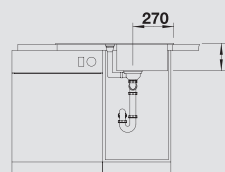

Глубина чаши: 180 мм

Примечание:

○ = В этой модели предусмотрено дополнительное отверстие под аксессуары