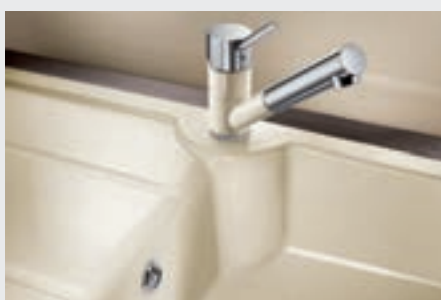

Устойчивость к воздействию солнечного света

Изделия из керамики BLANCO никогда не меняются, даже под прямыми лучами солнечного света, сохраняя первоначальную красоту в течение долгих лет.