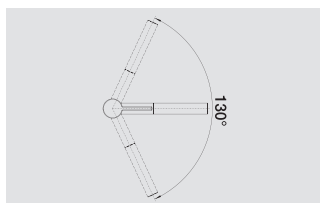

Аксессуары

Фильтр механических загрязнений

128 434

Защитная рамка для шланга смесителя

511 920

- Выдвижной излив
- Требуется отверстие под смеситель Ø 35 мм
- Шланг выдвижного излива в металлической оплетке
- Керамический дисковый картридж
- Легкое подключение гибкими шлангами длиной 450 мм с гайкой 3/8"
- Запатентованный рассекатель, уменьшающий отложения налета от воды
- Стабилизирующая пластина для увеличения устойчивости смесителя
- Возвратные клапаны, предотвращающие возврат воды в соответствии с EN 1717

Смесители.
Дозаторы жидкого моющего средства