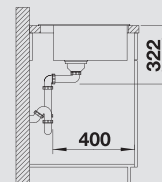

Глубина чаши: 190 мм

Примечание:

⊙ = В этой модели предусмотрено дополнительное отверстие под аксессуары