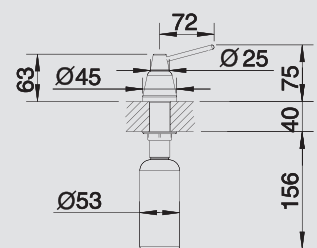

| Спецификация | Цвет/Материал | | |
|---|--|---|---------|
|  | BLANCO TORRE Емкость на 300 мл | хром | 512 593 |
|  | BLANCO TORRE Емкость на 300 мл | поверхность «нержавеющая сталь» | 512 594 |
|  | BLANCO TANGO Емкость на 300 мл | хром | 511 266 |
|  | BLANCO TANGO Емкость на 300 мл | поверхность «нержавеющая сталь» | 512 643 |
|  | BLANCO TIGA Емкость на 250 мл | хром | 510 769 |
|  | BLANCO PIONA Емкость на 500 мл | хром | 517 667 |
|  | BLANCO PIONA Емкость на 500 мл | нержавеющая сталь | 517 537 |
|  | BLANCO PIONA Емкость на 500 мл | нержавеющая сталь с зеркальной полировкой | 515 991 |
|  | BLANCO PIONA Емкость на 500 мл | нержавеющая сталь с матовой полировкой | 515 992 |