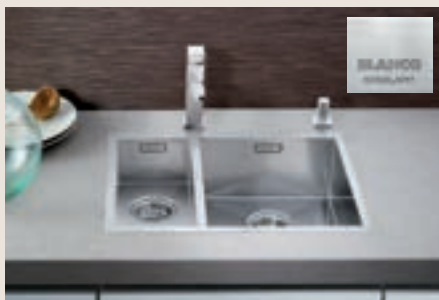

BLANCO ZEROXLINE

Серия чаш BLANCO SteelArt с лаконичным дизайном и нулевым радиусом закругления.

R0

Страницы 41-44, 49-50