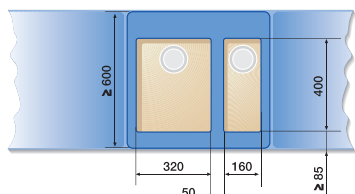

Мойки BLANCO для монтажа под столешницу.

Примеры планирования и комбинирования основных и дополнительных чаш.

BLANCO SUBLINE SILGRANIT® PuraDur®

Шкаф шириной 60 см