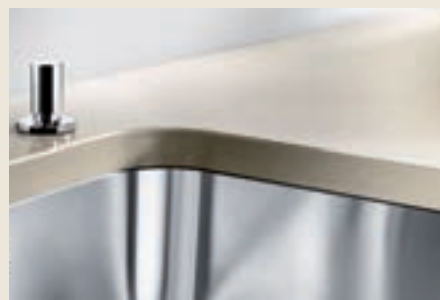

Универсально: эксклюзивный дизайн моек BLANCO YPSILON и BLANCO SUPRA гармонично сочетается со столешницей.

Радиус закругления 60 мм

BLANCO YPSILON 550-U – 2 в 1 - две чаши и один вырез в столешнице.

BLANCO SUPRA-U