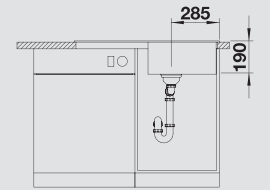

Глубина чаши: 190 мм

Примечание:
⊙ = В этой модели предусмотрено дополнительное отверстие под аксессуары

Комплектация:
отводная арматура с корзинчатым вентилем 3 1/2".