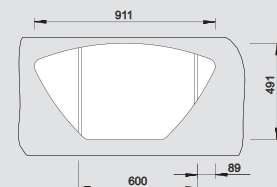

Глубина чаши: 160/30 мм

Корзина для посуды
из нержавеющей
стали
220 573

Разделочная доска
из белого пластика
210 802