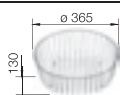

Вырез производится по шаблону

Глубина чаши: 180 мм

Комплектация:

отводная арматура с корзинчатым вентилем 3 1/2".

Мусорная система

BLANCO SELECT 45/2
518 721

Корзина для посуды
из нержавеющей
стали
220 574

Разделочная доска
из массива бука
218 421