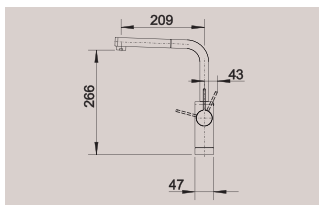

- Вращающийся излив
- Требуется отверстие для смесителя Ø 35 мм
- Керамический дисковый картридж
- Шланг выдвижного излива в металлической оплетке
- Легкое подключение гибкими шлангами длиной 450 мм с гайкой 3/8"
- Запатентованный расщепитель, уменьшающий отложения налета от воды
- Два возвратных клапана, предотвращающих обратный ток в соответствии с EN 1717
- Стабилизирующая пластина для увеличения устойчивости при монтаже на мойки из нержавеющей стали
- Сертификат DVGW