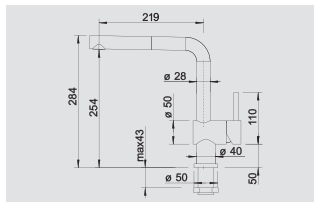

поверхность «нержавеющая сталь»

514 024

Примечание:

Минимальное расстояние между смесителем и створкой окна – 2,5 см

- Однорычажный смеситель
- Шланг выдвижного излива в нейлоновой оплетке
- Требуется отверстие под смеситель Ø 35 мм
- Керамический дисковый картридж
- Легкое подключение гибкими шлангами длиной 750 мм с гайкой 3/8"
- Запатентованный рассекатель, уменьшающий отложения налета от воды
- Два возвратных клапана, предотвращающих возврат воды
- Стабилизирующая пластина для увеличения устойчивости смесителя
- Сертификат DVGW

BLANCO LINUS-F

Синтез эргономики и функциональности.

Для установки перед окном

- Минималистский дизайн
- Легко управлять: просто поднять и положить рядом
- Высокий излив позволяет легко наполнить большие кастрюли или вазы
- Увеличенный радиус действия благодаря вращающемуся изливу
- Рычаг управления можно расположить как справа, так и слева, либо по центру

BLANCO LINUS-F

Спецификация