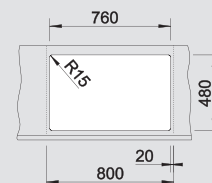

Глубина чаши: 190/190 мм

Примечание:

⊙ = В этой модели предусмотрено дополнительное отверстие под аксессуары