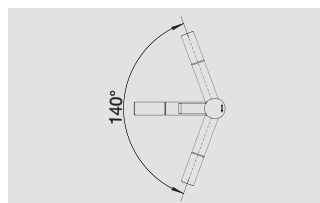

Аксессуары

Фильтр механических загрязнений	128 434	Защитная рамка для шланга смесителя	511 920

- Однорычажный смеситель
- Поворотный излив
- Требуется отверстие под смеситель Ø 35 мм
- Шланг выдвижного излива в металлической оплетке
- Керамический дисковый картридж
- Запатентованный рассекатель, уменьшающий отложения налета от воды
- Легкое подключение гибкими шлангами длиной 450 мм с гайкой 3/8"
- Стабилизирующая пластина для увеличения устойчивости смесителя
- Два возвратных клапана, предотвращающих возврат воды
- Сертификат DVGW

Смесители.
Дозаторы жидкого моющего средства