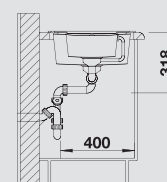

Глубина чаши: 190/130 мм

Примечание:
⊕ В этой модели предусмотрено дополнительное отверстие под аксессуары

Модификацию мойки для установки в один уровень см. на стр. 152

Комплектация:
отводная арматура с клапаном-автоматом 3 1/2" для основной чаши, корзинчатый вентиль 3 1/2" для дополнительной чаши, коландер из нержавеющей стали.