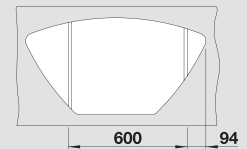

Глубина чаши: 175/35 мм

Примечание:

⊙ = В этой модели предусмотрено дополнительное отверстие под аксессуары