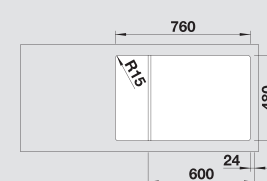

Глубина чаши: 190/120 мм

Примечание:

○ = В этой модели предусмотрено дополнительное отверстие под аксессуары