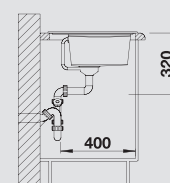

Глубина чаши: 190 мм

Примечание:
⊙ = В этой модели предусмотрено дополнительное отверстие под аксессуары

Модификацию мойки для установки в один уровень см. на стр. 152