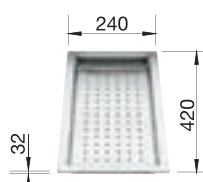

red dot design award
winner 2009

ZEROX/CLARON
Коландер из нержавеющей стали

219 649

ZEROX/CLARON
Стеклянная разделочная доска

219 644

ZEROX/CLARON
Разделочная доска из белого матового стекла

225 335

ZEROX/CLARON
Поддон из нержавеющей стали