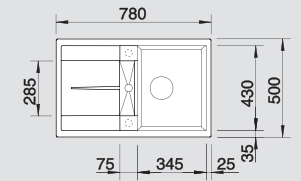

Глубина чаши: 190/15 мм

Модификацию мойки для установки в один уровень см. на стр. 152

Комплектация:
отводная арматура с клапаном-автоматом 3 1/2".

 Разделочная доска из массива бука 218 313	 Разделочная доска из белого пластика 217 611	 Многофункциональная корзина из нержавеющей стали 223 297	 Корзина для посуды с держателями из нержавеющей стали 507 829

Мусорная система