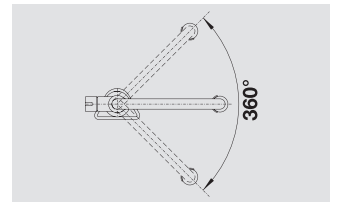

поверхность «нержавеющая сталь»

519 844

- Вращающийся на 360° излив
- Требуется отверстие под смеситель Ø 35 мм
- Керамический дисковый картридж
- Легкое подключение гибкими шлангами длиной 450 мм с гайкой 3/8"
- Стабилизирующая пластина для увеличения устойчивости смесителя
- Возвратные клапаны, предотвращающие возврат воды

BLANCOCULINA-S

Страсть, воплощенная в дизайне

- Впечатляющий дизайн, притягивающий взгляды
- Пружина из нержавеющей стали обеспечивает прекрасную свободу движения излива
- Удобная фиксация шланга с помощью магнитного держателя
- Два режима излива: струя/душ
- Специальный рассекатель, препятствующий отложению налета от воды

reddot design award
winner 2011

BLANCOCULINA-S Спецификация