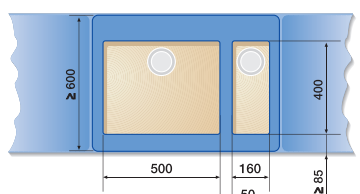

Шкаф шириной 80 см