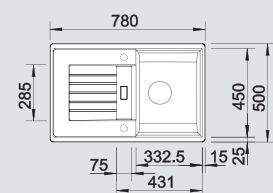

Глубина чаши: 190 мм

Примечание:

○ = В этой модели предусмотрено дополнительное отверстие под аксессуары

Комплектация:
отводная арматура с корзинчатым вентилем 3 1/2".

Разделочная доска из массива бука 218 313	Разделочная доска из белого пластика 217 611	Многофункциональная корзина из нержавеющей стали 223 297	Корзина для посуды с держателями из нержавеющей стали 507 829

Мусорная система

BLANCO BOTTON Pro 45/2 Automatic
517 468

*Учитывать ширину пристенного канта в случае установки мойки возле стены или пенала.