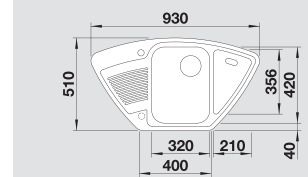

Глубина чаши: 175/35 мм

Примечание:

⊙ = В этой модели предусмотрено дополнительное отверстие под аксессуары