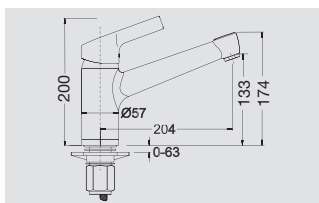

Аксессуары

Фильтр механических загрязнений 128 434

- Однорычажный смеситель
- Поворотный излив
- Требуется отверстие под смеситель Ø 35 мм
- Керамический дисковый картридж
- Запатентованный расщепитель, уменьшающий отложения налета от воды
- Легкое подключение гибкими шлангами длиной 450 мм с гайкой 3/8"
- Стабилизирующая пластина для увеличения устойчивости смесителя
- Сертификат DVGW

Смесители.
Дозаторы жидкого моющего средства