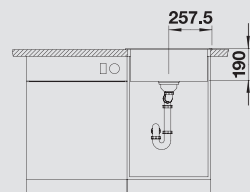

Глубина чаши: 190 мм

Примечание:

⊙ = В этой модели предусмотрено дополнительное отверстие под аксессуары

Модификацию мойки для установки в один уровень см. на стр. 152