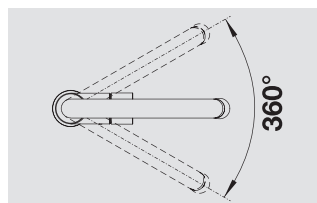

Аксессуары

Фильтр механических загрязнений 128 434

Защитная рамка для шланга смесителя 511 920

- Угол поворота излива составляет 360°
- Требуется отверстие под смеситель Ø 35 мм
- Керамический дисковый картридж
- Легкое подключение гибкими шлангами длиной 450 мм с гайкой 3/8"
- Запатентованный расщепитель, уменьшающий отложения налета от воды
- Стабилизирующая пластина для увеличения устойчивости смесителя
- Шланг выдвижного излива в нейлоновой оплетке
- Возвратный клапан, предотвращающий возврат воды
- Сертификат DVGW

Смесители.
Дозаторы жидкого моющего средства