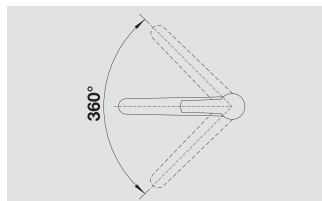

Размеры хромированного смесителя

Размеры смесителя с поверхностью SILGRANIT®

BLANCO ANTAS-S

Компактный и универсальный смеситель

- Прямые линии дизайна и компактная форма
- Прекрасно сочетаются с мойками небольших размеров
- Цилиндрическая форма излива
- Выдвижной излив существенно расширяет функциональность
- Предлагается в комбинации хром/цвет SILGRANIT®
- Прекрасное цветовое сочетание смесителей и моек из материала SILGRANIT®