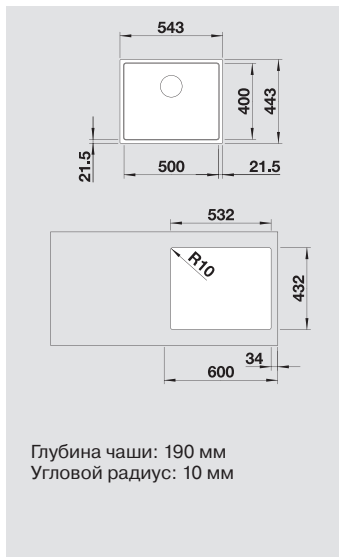

BLANCO SUBLINE 500-IF/A SteelFrame

Спецификация Цвет / Материал

Рекомендованный смеситель

60 Ширина шкафа см

Новинка

антрацит PuraDur® 520 932
с клапаном-автоматом

BLANCO LINEE-S нержавеющая сталь с матовой полировкой 517 593

белый PuraDur® 521 018
с клапаном-автоматом

Возможна установка в один уровень со столешницей