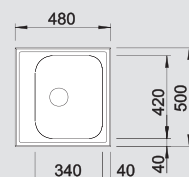

Глубина чаши: 170 мм

Комплектация:

отводная арматура с корзинчатым вентилем 3 1/2".

BLANCO LIVIT 45 S	Спецификация Цвет / Материал	мойка оборачиваемая	Рекомендованный смеситель	45 Ширина шкафа см*