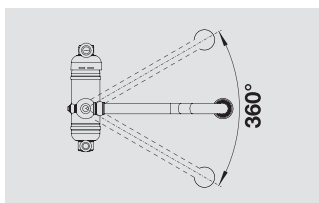

Аксессуары

Фильтр механических загрязнений

128 434

- Угол поворота излива 360°
- Требуется отверстие под смеситель Ø 35 мм
- Керамический дисковый картридж
- Легкое подключение гибкими шлангами длиной 450 мм с гайкой 3/8"
- Запатентованный рассекатель, уменьшающий отложения налета от воды
- Стабилизирующая пластина для увеличения устойчивости смесителя

Смесители.
Дозаторы жидкого моющего средства