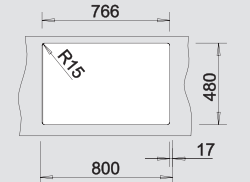

Глубина чаши: 185/185 мм

Примечание:
○ = В этой модели предусмотрено дополнительное отверстие под аксессуары

Комплектация:
отводная арматура с двумя корзинчатыми вентилями 3 1/2", клапан-автомат для основной чаши.

Разделочная доска из безопасного стекла 225 124	Многофункциональный коландер из нержавеющей стали 225 046	Многофункциональная корзина из нержавеющей стали 223 297	Корзина для посуды с держателями из нержавеющей стали 507 829	Поддон из графитово-черного пластика 230 734