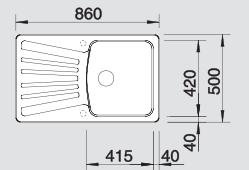

Глубина чаши: 190 мм

Примечание:

⊙ = В этой модели предусмотрено дополнительное отверстие под аксессуары