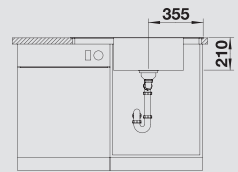

Глубина чаши: 210 мм