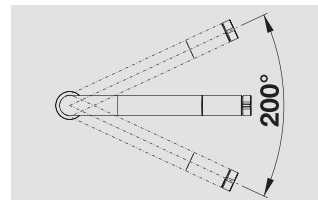

reddot design award
winner 2012

BLANCO VONDA

Спецификация

хром

518 434

нержавеющая сталь

518 435

- Вращающийся излив
- Требуется отверстие под смеситель Ø 35 мм
- Керамический дисковый картридж
- Легкое подключение гибкими шлангами длиной 450 мм с гайкой 3/8"
- Запатентованный рассекатель, уменьшающий отложения налета от воды
- Стабилизирующая пластина для увеличения устойчивости смесителя