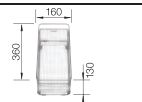

Многофункциональная корзина из нержавеющей стали
223 297

*Учитывать ширину пристенного канта в случае установки мойки возле стены или пенала.