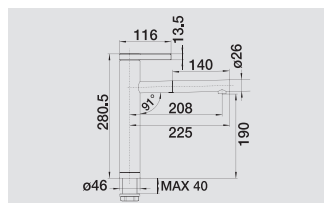

Аксессуары

Фильтр механических загрязнений

128 434

Защитная рамка для шланга смесителя

511 920

- Выдвижной излив
- Требуется отверстие под смеситель Ø 35 мм
- Шланг выдвижного излива в металлической оплетке
- Керамический дисковый картридж
- Легкое подключение гибкими шлангами длиной 450 мм с гайкой 3/8"
- Запатентованный рассекатель, уменьшающий отложения налета от воды
- Стабилизирующая пластина для увеличения устойчивости смесителя
- Возвратные клапаны, предотвращающие возврат воды в соответствии с EN 1717

Смесители.
Дозаторы жидкого моющего средства