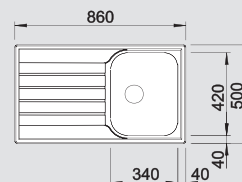

Глубина чаши: 170 мм

Комплектация:

отводная арматура с корзинчатым вентилем 3 1/2".

Мусорная система