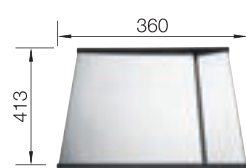

ZEROX/CLARON
Специальный поддон из нержавеющей стали со стоком для воды

223 067

Специальный поддон со стоком для воды