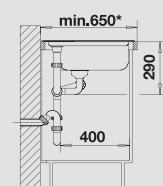

Глубина чаши: 175/120 мм

Нержавеющая
Сталь

Коландер из нержавеющей стали входит в комплект