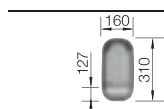

Коландер из пластика

214 443