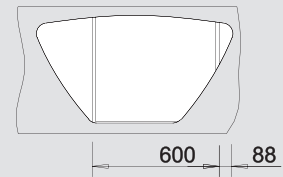

Глубина чаши: 160/35 мм

Нержавеющая
сталь