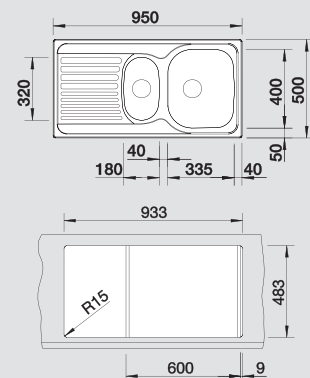

Глубина чаши: 160/90 мм

Мусорная система

BLANCO BOTTOM Pro 60/3
Automatic
517 470

Корзина для посуды
с держателями из
нержавеющей стали
507 829

*Учитывать ширину пристенного канта в случае установки мойки возле стены или пенала.