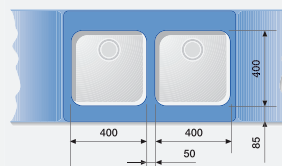

Шкаф шириной 90 см