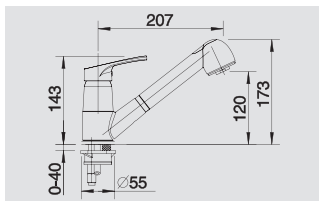

Аксессуары

	Фильтр механических загрязнений 128 434		Защитная рамка для шланга смесителя 511 920

- Однорычажный смеситель
- Вращающийся излив
- Требуется отверстие под смеситель Ø 35 мм
- Шланг выдвижного излива в нейлоновой оплетке
- Керамический дисковый картридж
- Запатентованный рассекатель, уменьшающий отложения налета от воды
- Легкое подключение гибкими шлангами длиной 450 мм с гайкой 3/8"
- Стабилизирующая пластина для увеличения устойчивости смесителя
- Два возвратных клапана, предотвращающих возврат воды
- Сертификат DIN DVGW

Смесители.
Дозаторы жидкого моющего средства