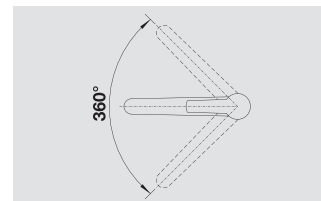

Размеры хромированного смесителя

Размеры смесителя с поверхностью SILGRANIT®

BLANCO ANTAS-S

Компактный и универсальный смеситель

- Прямые линии дизайна и компактная форма
- Прекрасно сочетаются с мойками небольших размеров
- Цилиндрическая форма излива
- Выдвижной излив существенно расширяет функциональность
- Предлагается в комбинации хром/цвет SILGRANIT®
- Прекрасное цветовое сочетание смесителей и моек из материала SILGRANIT®