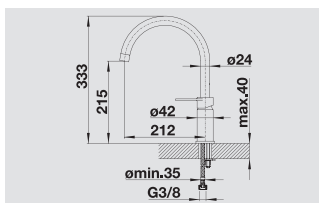

Аксессуары

Фильтр механических загрязнений 128 434

- Вращающийся излив
- Требуется отверстие под смеситель Ø 35 мм
- Керамический дисковый картридж
- Легкое подключение гибкими шлангами длиной 350 мм с гайкой 3/8"
- Запатентованный рассекатель, уменьшающий отложения налета от воды

Смесители.
Дозаторы жидкого моющего средства