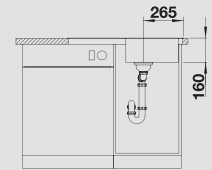

Глубина чаши: 160 мм