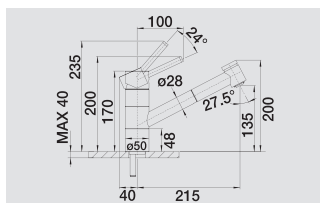

Аксессуары

Фильтр механических загрязнений

128 434

Защитная рамка для шланга смесителя

511 920

- Поворотный излив
- Требуется отверстие под смеситель Ø 35 мм
- Керамический дисковый картридж
- Шланг выдвижного излива в металлической оплетке
- Запатентованный рассекаатель, уменьшающий отложения налета
- Легкое подключение гибкими шлангами длиной 450 мм с гайкой 3/8"
- Стабилизирующая пластина для увеличения устойчивости смесителя