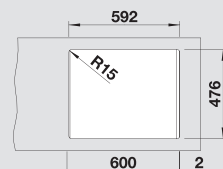

Глубина чаши: 190/130 мм

Примечание:

⊙ = В этой модели предусмотрено дополнительное отверстие под аксессуары