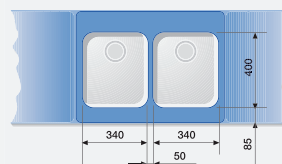

Шкаф шириной 80 см