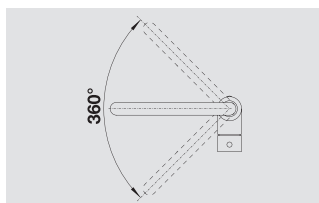

Аксессуары

Фильтр механических загрязнений

128 434

- Однорычажный смеситель
- Вращающийся излив
- Требуется отверстие под смеситель Ø 35 мм
- Керамический дисковый картридж
- Легкое подключение гибкими шлангами длиной 350 мм с гайкой 3/8"