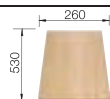

Разделочная доска
из массива бука

218 313