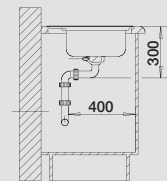

Глубина чаши: 150 мм

Нержавеющая
Сталь