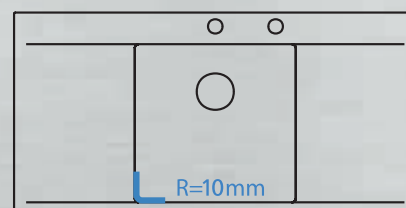

BLANCO FLOW-IF – врезные и в один уровень со столешницей

BLANCO FLOW-IF привлекает взгляд благодаря своим струящимся линиям и исключительному симметричному дизайну. Два крыла плавно переходят в расположенную в центре чашу CLARON.