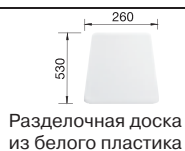

BLANCO METRA 9 E

SILGRANIT® PuraDur®

Чистота линий – максимальный комфорт угловой мойки

- Привлекательный прямолинейный дизайн
- Большая основная чаша и просторная дополнительная чаша для оптимального использования рабочего пространства углового шкафа
- Большое крыло может служить дополнительной рабочей зоной
- Эстетичный плоский кант
- Доступны во всех цветах SILGRANIT® PuraDur®
- Возможна установка под столешницу

BLANCO METRA 9 E	Спецификация Цвет / Материал	Рекомендованный смеситель	90 x 90 Ширина шкафа см

жасмин
PuraDur® 515 569

BLANCO ALTA Compact
хром/жасмин
515 318

шампань
PuraDur® 515 570

BLANCO ALTA Compact
хром/шампань
515 319

серый беж
PuraDur® 517 367

BLANCO ALTA Compact
хром/серый беж
517 633

кофе
PuraDur® 515 573

BLANCO ALTA Compact
хром/кофе
515 324

белый
PuraDur® 515 568

BLANCO ALTA Compact
хром/белый
515 317

Новинка

жемчужный
PuraDur® 520 588

Новинка

BLANCO ALTA Compact
хром/жемчужный
520 729

алюметаллик
PuraDur® 515 567

BLANCO ALTA Compact
хром/алюметаллик
515 316

темная скала
PuraDur® 518 888

BLANCO ALTA Compact
хром/темная скала
518 810

антрацит
PuraDur® 515 576

BLANCO ALTA Compact
хром/антрацит
515 323

Комплектация:
отводная арматура с двумя корзинчатыми вентилями 3 1/2".

Глубина чаши: 190/130 мм

Примечание:
⊙ = В этой модели предусмотрено дополнительное отверстие под аксессуары

218 313

217 611

223 297

507 829