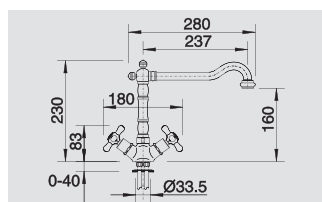

| BLANCO TERA | Спецификация |
|-------------|--------------|
|-------------|--------------|

хром

512 597

полированная латунь

512 590

Аксессуары

Фильтр механических загрязнений

128 434