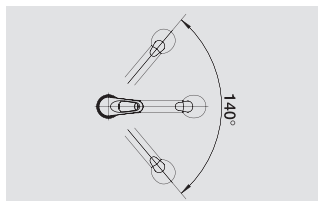

Аксессуары

	Фильтр механических загрязнений 128 434		Защитная рамка для шланга смесителя 511 920

- Однорычажный смеситель
- Вращающийся излив
- Требуется отверстие под смеситель Ø 35 мм
- Шланг выдвижного излива в нейлоновой оплетке
- Керамический дисковый картридж
- Запатентованный рассекатель, уменьшающий отложения налета от воды
- Легкое подключение гибкими шлангами длиной 450 мм с гайкой 3/8"
- Стабилизирующая пластина для увеличения устойчивости смесителя
- Два возвратных клапана, предотвращающих возврат воды
- Сертификат DIN DVGW

Смесители.
Дозаторы жидкого моющего средства