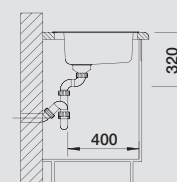

Глубина чаши: 180 мм

Комплектация:

отводная арматура с корзинчатым вентилем 3 1/2".