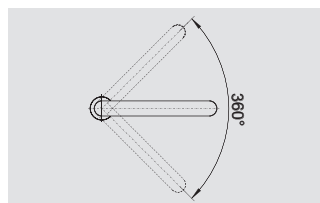

- Выдвигаемый и вращающийся излив
- Требуется два отверстия Ø 35 мм
- Керамический картридж
- Легкое подключение гибкими шлангами длиной 750 мм с гайкой ½"
- Запатентованный рассекатель, уменьшающий отложение налета от воды
- Сертификат DVGW