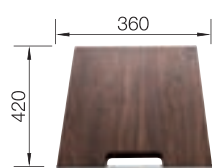

219 650

ZEROX/CLARON
Стеклянная разделочная доска

219 645

ZEROX/CLARON
Разделочная доска из белого матового стекла

225 333

ZEROX/CLARON
Разделочная доска из массива ореха с ручкой из нержавеющей стали (может накрывать специальный поддон)