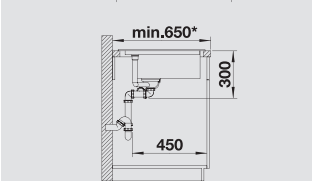

Глубина чаши: 183/120 мм

Примечание:
При монтаже в неугловой шкафу минимальная ширина шкафа должна быть 80 см.
При таком монтаже столешница должна иметь глубину минимум 65 см.

Модификацию мойки для установки в один уровень см. на стр. 152