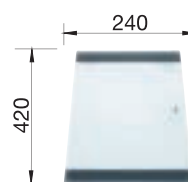

ZEROX/CLARON
Стеклянная разделочная доска

219 645