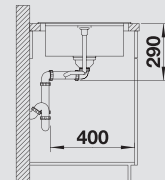

Глубина чаши: 175 мм

Примечание:

⊙ = В этой модели предусмотрено дополнительное отверстие под аксессуары