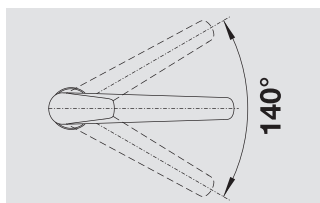

Аксессуары

Фильтр механических загрязнений 128 434

- Угол поворота излива 140°
- Требуется отверстие под смеситель Ø 35 мм
- Керамический дисковый картридж
- Легкое подключение гибкими шлангами длиной 450 мм с гайкой 3/8"
- Запатентованный рассекатель, уменьшающий отложения налета от воды
- Стабилизирующая пластина для увеличения устойчивости смесителя