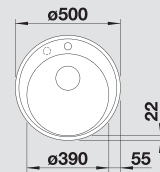

Глубина чаши: 190 мм

Примечание:

⊙ = В этой модели предусмотрено дополнительное отверстие под аксессуары