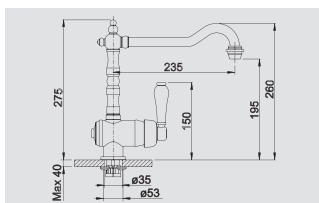

Аксессуары

Фильтр механических загрязнений

128 434

- Вращающийся излив
- Требуется отверстие под смеситель Ø 35 мм
- Керамический дисковый картридж
- Легкое подключение гибкими шлангами длиной 450 мм с гайкой 3/8"
- Запатентованный расщепитель, уменьшающий отложения налета от воды
- Стабилизирующая пластина для увеличения устойчивости при монтаже на мойки из нержавеющей стали
- Сертификат DVGW

Смесители.
Дозаторы жидкого моющего средства