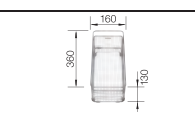

Многофункциональная корзина из нержавеющей стали

223 297