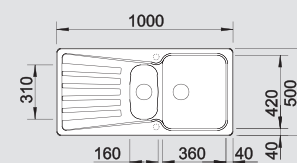

Глубина чаши: 190/130 мм

Примечание:

○ = В этой модели предусмотрено дополнительное отверстие под аксессуары