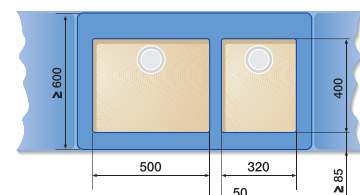

Шкаф шириной 100 см