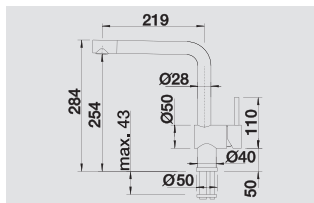

поверхность «нержавеющая сталь»

514 026

Примечание:

Минимальное расстояние между смесителем и створкой окна – 2,5 см

- Однорычажный смеситель
- Вращающийся излив
- Требуется отверстие под смеситель Ø 35 мм
- Керамический дисковый картридж
- Легкое подключение гибкими шлангами длиной 750 мм с гайкой 3/8"
- Запатентованный рассекатель, уменьшающий отложения налета от воды
- Стабилизирующая пластина для увеличения устойчивости смесителя
- Сертификат DVGW