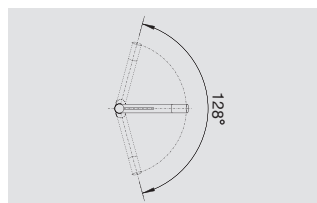

Аксессуары

Фильтр механических загрязнений	128 434	Защитная рамка для шланга смесителя	511 920

- Однорычажный смеситель
- Поворотный излив
- Требуется отверстие под смеситель Ø 35 мм
- Шланг выдвижного излива в металлической оплетке
- Керамический дисковый картридж
- Легкое подключение гибкими шлангами длиной 450 мм с гайкой 3/8"
- Запатентованный рассекатель, уменьшающий отложения налета от воды
- Стабилизирующая пластина для большей устойчивости смесителя
- Сертификат DVGW

Смесители.
Дозаторы жидкого моющего средства