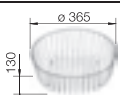

BLANCO BOTTON Pro 45/2
Automatic
517 468

Корзина для посуды
из нержавеющей
стали
220 574

Разделочная доска
из массива бука
218 421

*Учитывать ширину пристенного канта в случае установки мойки возле стены или пенала.