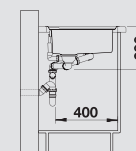

Глубина чаши: 175/110 мм

Нержавеющая
сталь