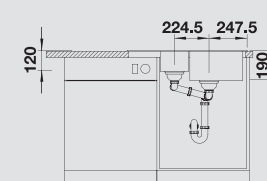

Глубина чаши: 190/120 мм

Примечание:

○ = В этой модели предусмотрено дополнительное отверстие под аксессуары