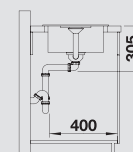

Глубина чаши: 180 мм

Примечание:

○ = В этой модели предусмотрено дополнительное отверстие под аксессуары