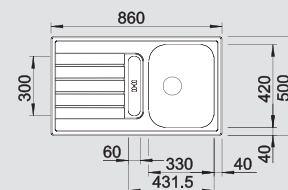

Глубина чаши: 170 мм

Комплектация:

отводная арматура с корзинчатым вентилем 3 1/2".

BLANCO LIVIT 45 S Salto	Спецификация Цвет / Материал	мойка оборачиваемая	Рекомендованный смеситель	45 Ширина шкафа см*

Нержавеющая
сталь
полированная

514 786

BLANCO ACTIS
хром
512 889

Нержавеющая
сталь «декор»

514 787