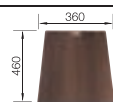

Многослойный разделочный столик

230 285

*Учитывать ширину пристенного канта в случае установки мойки возле стены или пенала.