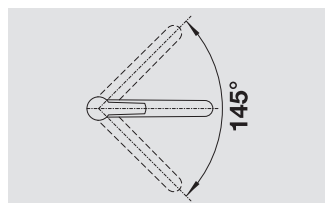

Аксессуары

Фильтр механических загрязнений	128 434	Защитная рамка для шланга смесителя	511 920

- Угол поворота излива 145°
- Требуется отверстие под смеситель Ø 35 мм
- Керамический дисковый картридж
- Легкое подключение гибкими шлангами длиной 450 мм с гайкой 3/8"
- Шланг выдвижного излива в металлической оплетке
- Запатентованный расщепитель, уменьшающий отложения налета от воды
- Стабилизирующая пластина для увеличения устойчивости смесителя
- Возвратные клапаны, предотвращающие возврат воды в соответствии с EN 1717

Смесители.
Дозаторы жидкого моющего средства