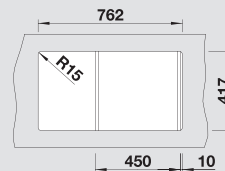

Глубина чаши: 180 мм

Примечание:

○ = В этой модели предусмотрено дополнительное отверстие под аксессуары