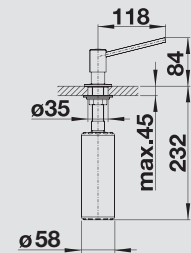

| Спецификация | Цвет/Материал | | |
|---|--|---|---------|
|  | BLANCO TORRE Емкость на 300 мл | хром | 512 593 |
|  | BLANCO TORRE Емкость на 300 мл | поверхность «нержавеющая сталь» | 512 594 |
|  | BLANCO TANGO Емкость на 300 мл | хром | 511 266 |
|  | BLANCO TANGO Емкость на 300 мл | поверхность «нержавеющая сталь» | 512 643 |
|  | BLANCO TIGA Емкость на 250 мл | хром | 510 769 |
|  | BLANCO PIONA Емкость на 500 мл | хром | 517 667 |
|  | BLANCO PIONA Емкость на 500 мл | нержавеющая сталь | 517 537 |
|  | BLANCO PIONA Емкость на 500 мл | нержавеющая сталь с зеркальной полировкой | 515 991 |
|  | BLANCO PIONA Емкость на 500 мл | нержавеющая сталь с матовой полировкой | 515 992 |