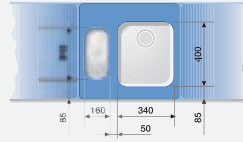

Примеры планирования и комбинирования основных и дополнительных чаш.

BLANCO ANDANO

Шкаф шириной 60 см

ANDANO 340/180-U

BLANCO SUPRA

Шкаф шириной 60 см

SUPRA 160-U +
SUPRA 340-U
+
Отводное
соединение
225 088