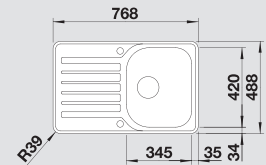

Глубина чаши: 160 мм