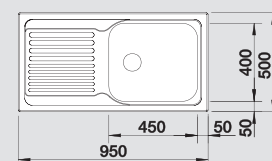

Глубина чаши: 180 мм

BLANCO TIPO 6	Спецификация Цвет / Материал	мойка оборачиваемая	Рекомендованный смеситель	60 Ширина шкафа см*

Нержавеющая
сталь матовая

511 949

BLANCOWEGA-S
хром
512 035

Комплектация:
отводная арматура с двумя корзинчатыми вентилями 3 1/2".