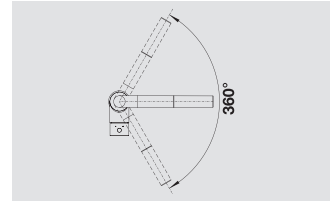

BLANCO MILA-S

Классическая лаконичная форма

- Выдвижной излив в форме L
- Вращающийся на 360° излив увеличивает функциональность
- Высокий излив позволяет легко наполнять большие кастрюли или вазы

- Однорычажный смеситель
- Вращающийся излив
- Требуется отверстие под смеситель Ø 35 мм
- Шланг выдвижного излива в нейлоновой оплетке
- Керамический дисковый картридж
- Легкое подключение гибкими шлангами длиной 350 мм с гайкой 3/8"

BLANCO MILA

Спецификация