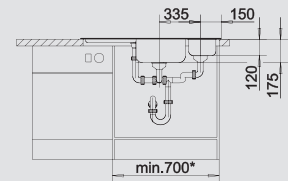

Глубина чаши: 175/120 мм

Нержавеющая
Сталь

Коландер из нержавеющей стали входит в комплект

Разделочная доска из массива бука

513 484

BLANCO CapFlow™ Декоративный элемент для корзинчатого вентиля

517 666