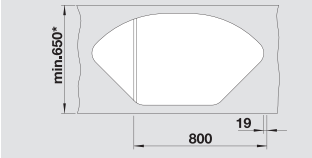

Глубина чаши: 183/120 мм

Примечание:
При монтаже в неугловой шкафу минимальная ширина шкафа должна быть 80 см.
При таком монтаже столешница должна иметь глубину минимум 65 см.

Модификацию мойки для установки в один уровень см. на стр. 152