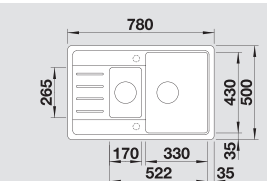

Глубина чаши: 190/120 мм

Примечание:

○ = В этой модели предусмотрено дополнительное отверстие под аксессуары