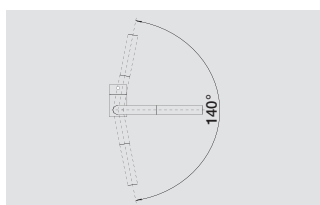

Аксессуары

Фильтр механических загрязнений

128 434

Защитная рамка для шланга смесителя

511 920

- Выдвижной излив
- Требуется отверстие под смеситель Ø 35 мм
- Керамический дисковый картридж
- Шланг выдвижного излива в металлической оплетке
- Легкое подключение гибкими шлангами длиной 450 мм с гайкой 3/8"
- Запатентованный расщепитель, уменьшающий отложение налета от воды
- Стабилизирующая пластина для увеличения устойчивости смесителя
- Возвратный клапан, предотвращающий возврат воды в соответствии с EN 1717
- Сертификат DVGW