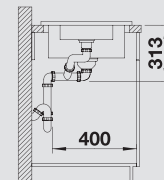

Глубина чаши: 190/95 мм

Керамика