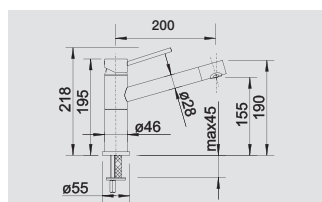

Аксессуары

Фильтр механических загрязнений 128 434

- Однорычажный смеситель
- Вращающийся излив
- Требуется отверстие для смесителя Ø 35 мм
- Керамический дисковый картридж
- Легкое подключение гибкими шлангами длиной 450 мм с гайкой 3/8"
- Запатентованный рассекатель, уменьшающий отложения налета от воды
- Стабилизирующая пластина для увеличения устойчивости при монтаже на мойки из нержавеющей стали
- Сертификат DVGW