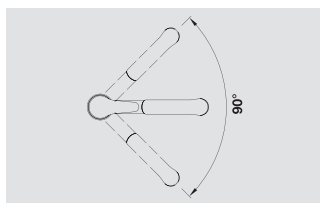

Аксессуары

Фильтр механических загрязнений

128 434

Защитная рамка для шланга смесителя

511 920

- Однорычажный смеситель
- Поворотный излив
- Требуется отверстие под смеситель Ø 35 мм
- Керамический дисковый картридж
- Легкое подключение гибкими шлангами длиной 350 мм с гайкой 3/8"
- Шланг выдвижного излива с нейлоновой оплеткой
- Возвратный клапан, предотвращающий возврат воды