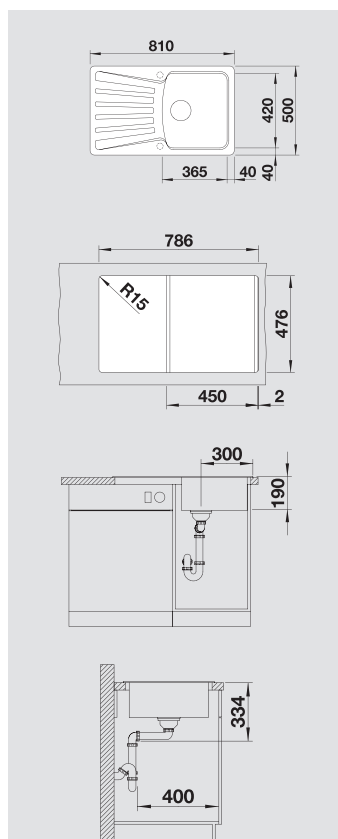

Глубина чаши: 190 мм

Примечание:

○ = В этой модели предусмотрено дополнительное отверстие под аксессуары

Мусорная система

BLANCO BOTTON Pro 45/2
Manual
517 467