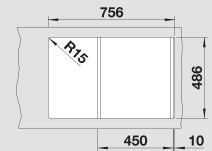

Глубина чаши: 175 мм

Примечание:

⊙ = В этой модели предусмотрено дополнительное отверстие под аксессуары