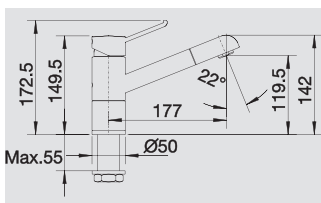

Аксессуары

Фильтр механических загрязнений	128 434	Защитная рамка для шланга смесителя	511 920

- Однорычажный смеситель
- Поворотный излив
- Требуется отверстие под смеситель Ø 35 мм
- Шланг выдвижного излива в металлической оплетке
- Керамический дисковый картридж
- Запатентованный рассекатель, уменьшающий отложения налета от воды
- Легкое подключение гибкими шлангами длиной 450 мм с гайкой 3/8"
- Стабилизирующая пластина для увеличения устойчивости смесителя
- Два возвратных клапана, предотвращающих возврат воды
- Сертификат DVGW

Смесители.
Дозаторы жидкого моющего средства