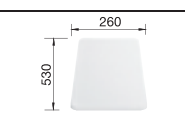

218 313

Разделочная доска из белого пластика

217 611

Многофункциональная корзина из нержавеющей стали

223 297

Корзина для посуды с держателями из нержавеющей стали

507 829

*Учитывать ширину пристенного канта в случае установки мойки возле стены или пенала.