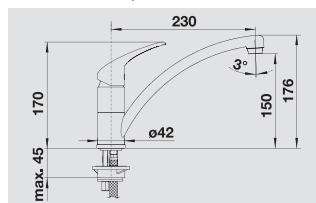

BLANCO BRAVON

Вечная классика

- Высокий длинный излив изогнутой формы не создает препятствий для работы за мойкой
- Эргономичный рычаг управления смесителем
- Увеличен радиус действия благодаря вращению на 360°
- Рекомендуется в сочетании с небольшими и компактными мойками

- Вращающийся излив
- Требуется отверстие для смесителя Ø 35 мм
- Керамический дисковый картридж
- Легкое подключение гибкими шлангами длиной 450 мм с гайкой 3/8"
- Запатентованный рассекатель, уменьшающий отложения налета от воды
- Стабилизирующая пластина для увеличения устойчивости при монтаже на мойки из нержавеющей стали