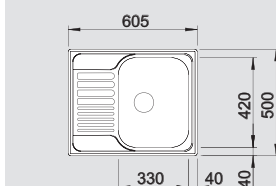

Глубина чаши: 160 мм

Комплектация:

отводная арматура с корзинчатым вентилем 3 1/2".

BLANCO TIPO 45 S	Спецификация Цвет / Материал	мойка оборачиваемая	Рекомендованный смеситель	45 Ширина шкафа см*

Нержавеющая
сталь матовая

511 942

BLANCO DARAS
хром
517 720