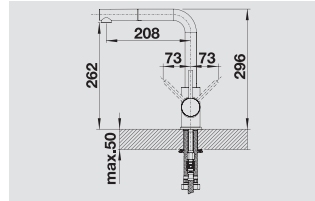

BLANCO MILA-S

Классическая лаконичная форма

- Выдвижной излив в форме L
- Вращающийся на 360° излив увеличивает функциональность
- Высокий излив позволяет легко наполнять большие кастрюли или вазы

- Однорычажный смеситель
- Вращающийся излив
- Требуется отверстие под смеситель Ø 35 мм
- Шланг выдвижного излива в нейлоновой оплетке
- Керамический дисковый картридж
- Легкое подключение гибкими шлангами длиной 350 мм с гайкой 3/8"

BLANCO MILA

Спецификация