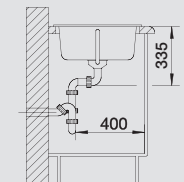

Глубина чаши: 190 мм

Примечание:

⊙ = В этой модели предусмотрено дополнительное отверстие под аксессуары