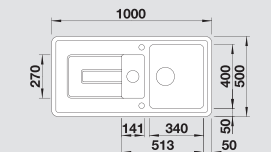

Глубина чаши: 190/95 мм

Керамика