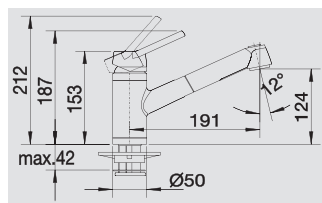

Аксессуары

Фильтр механических загрязнений

128 434

Защитная рамка для шланга смесителя

511 920

- Однорычажный смеситель
- Поворотный излив
- Требуется отверстие под смеситель Ø 35 мм
- Шланг выдвжного излива в нейлоновой оплетке
- Керамический дисковый картридж
- Запатентованный расщекатель, уменьшающий отложения налета от воды
- Легкое подключение гибкими шлангами длиной 450 мм с гайкой 3/8"
- Стабилизирующая пластина для увеличения устойчивости смесителя
- Два возвратных клапана, предотвращающих возврат воды
- Сертификат DVGW