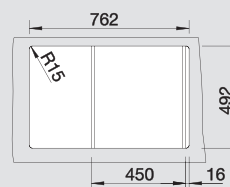

Глубина чаши: 175 мм

BLANCO CLASSIC 4 S-IF	Спецификация Цвет / Материал	чаша справа	чаша слева	Рекомендованный смеситель	45 Ширина шкафа см*

Нержавеющая
сталь с
зеркальной
полировкой

518 766 518 767

BLANCO TIVO
хром
517 599

Возможна установка в один уровень со столешницей

Комплектация:
отводная арматура с корзинчатым вентилем 3 1/2".