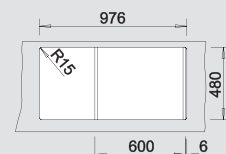

Глубина чаши: 185/130 мм

Примечание:
⊙ = В этой модели предусмотрено дополнительное отверстие под аксессуары

Модификацию мойки для установки в один уровень см. на стр. 152