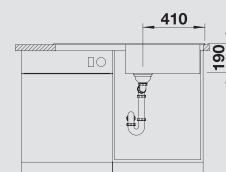

Глубина чаши: 190 мм

Примечание:
○ = В этой модели предусмотрено дополнительное отверстие под аксессуары