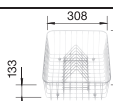

Корзина для посуды
с держателями из
нержавеющей стали
507 829