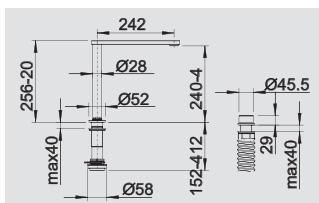

- Выдвигаемый и вращающийся излив
- Требуется два отверстия Ø 35 мм
- Керамический картридж
- Легкое подключение гибкими шлангами длиной 750 мм с гайкой ½"
- Запатентованный рассекатель, уменьшающий отложение налета от воды
- Сертификат DVGW