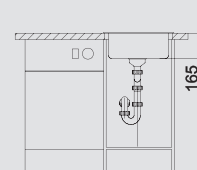

Глубина чаши: 165 мм

Новинка

Новинка

Комплектация:
отводная арматура с корзинчатым вентилем 3 ½".