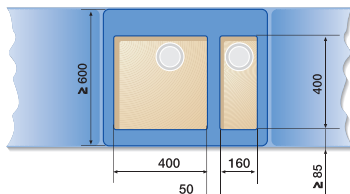

Шкаф шириной 70 см