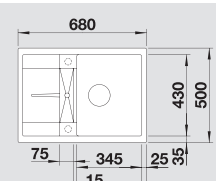

BLANCO ALTA Compact
хром/алюметаллик
515 316

темная скала
PuraDur® 519 573

BLANCO ALTA Compact
хром/темная скала
518 810

антрацит
PuraDur® 519 572

BLANCO ALTA Compact
хром/антрацит
515 323

Глубина чаши: 190 мм