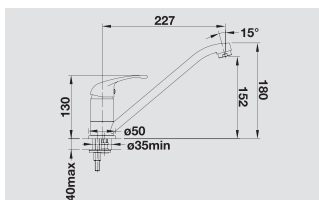

Аксессуары

Фильтр механических загрязнений 128 434

- Однорычажный смеситель
- Вращающийся излив
- Требуется отверстие под смеситель Ø 35 мм
- Керамический дисковый картридж
- Легкое подключение гибкими шлангами длиной 350 мм с гайкой 3/8"

Смесители.
Дозаторы жидкого моющего средства