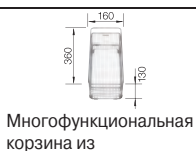

Глубина чаши: 190/130 мм

Примечание:
⊙ = В этой модели предусмотрено дополнительное отверстие под аксессуары

218 313

217 611

223 297

507 829

90 x 90 см

BLANCO LEXA 9 E