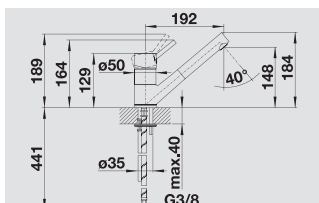

Аксессуары

Фильтр механических загрязнений

128 434

Защитная рамка для шланга смесителя

511 920

- Однорычажный смеситель
- Поворотный излив
- Требуется отверстие для смесителя Ø 35 мм
- Керамический дисковый картридж
- Легкое подключение гибкими шлангами длиной 450 мм с гайкой 3/8"
- Запатентованный рассекаватель, уменьшающий отложения налета от воды
- Стабилизирующая пластина для увеличения устойчивости при монтаже на мойки из нержавеющей стали
- Шланг выдвижного излива с нейлоновой оплеткой
- Два возвратных клапана, предотвращающих возврат воды
- Сертификат DVGW

Смесители.
Дозаторы жидкого моющего средства