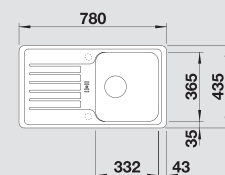

Глубина чаши: 180 мм

Примечание:

○ = В этой модели предусмотрено дополнительное отверстие под аксессуары