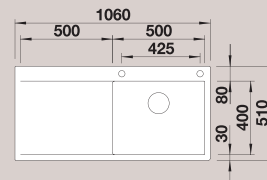

Глубина чаши: 190 мм

Клапан-автомат входит в комплектацию

Комплектация:

отводная арматура с переливом, клапан-автомат 3 1/2" с хромированной круглой ручкой управления**, набор крепежа (уплотнитель в набор не входит).

**Совет по комплектации См. стр. 53.

Коландер из нержавеющей стали 219 649	Разделочная доска из безопасного стекла 219 644	Разделочная доска из белого матового безопасного стекла 225 335	Поддон из нержавеющей стали 219 650	Разделочная доска из безопасного стекла 219 645	Разделочная доска из белого матового безопасного стекла 225 333