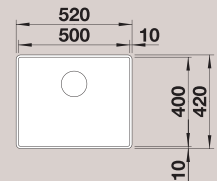

Глубина чаши: 210 мм

BLANCO АТТИКА 60-T	Спецификация	Рекомендованный смеситель	60 Ширина шкафа см*

Нержавеющая сталь с зеркальной полировкой 519 593

Комплектация:

отводная арматура с корзинчатым вентилем 3 1/2" (не закрывается), соединительная арматура для двух чаш, декоративный элемент для корзинчатого вентиля CapFlow, набор крепежа (уплотнитель в набор не входит).