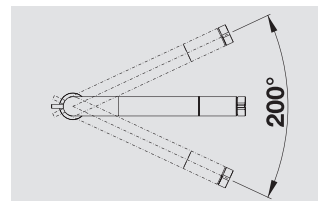

reddot design award
winner 2012

BLANCO VONDA Control

Спецификация

хром

518 436

нержавеющая сталь

518 437

- Вращающийся излив
- Требуется отверстие под смеситель Ø 35 мм
- Керамический дисковый картридж
- Легкое подключение гибкими шлангами длиной 450 мм с гайкой 3/8"
- Запатентованный рассекатель, уменьшающий отложения налета от воды
- Стабилизирующая пластина для увеличения устойчивости смесителя