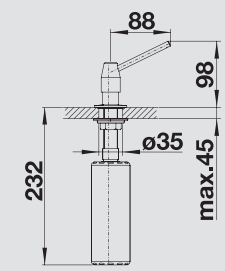

| Спецификация | Цвет/Материал | | |
|---|--|---|---------|
|  | BLANCO TORRE Емкость на 300 мл | хром | 512 593 |
|  | BLANCO TORRE Емкость на 300 мл | поверхность «нержавеющая сталь» | 512 594 |
|  | BLANCO TANGO Емкость на 300 мл | хром | 511 266 |
|  | BLANCO TANGO Емкость на 300 мл | поверхность «нержавеющая сталь» | 512 643 |
|  | BLANCO TIGA Емкость на 250 мл | хром | 510 769 |
|  | BLANCO PIONA Емкость на 500 мл | хром | 517 667 |
|  | BLANCO PIONA Емкость на 500 мл | нержавеющая сталь | 517 537 |
|  | BLANCO PIONA Емкость на 500 мл | нержавеющая сталь с зеркальной полировкой | 515 991 |
|  | BLANCO PIONA Емкость на 500 мл | нержавеющая сталь с матовой полировкой | 515 992 |