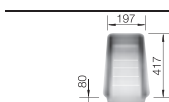

Коландер из
нержавеющей стали
входит в комплект
227 692