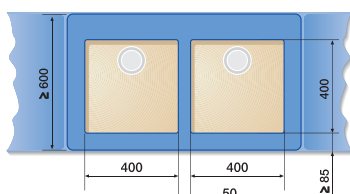

BLANCO SUBLINE керамика

Шкаф шириной 90 см

SUBLINE 375-U SUBLINE 375-U

Шкаф шириной 90 см

SUBLINE 400-U SUBLINE 320-U

Шкаф шириной 100 см

SUBLINE 400-U SUBLINE 400-U

Шкаф шириной 120 см