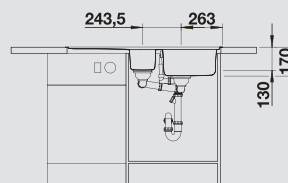

Глубина чаши: 170/130 мм

Мусорная система

BLANCO SELECT 60/3
518 724

BLANCO LIVIT 6 S Centric BLANCO LIVIT 6 S Compact BLANCO LIVIT 6 S

Нержавеющая сталь полированная, сталь «декор»

Современный внешний вид и максимальный комфорт для небольших кухонь