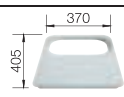

Разделочная доска с вырезом для коандера из серого пластика
218 796