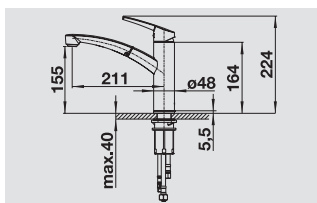

Аксессуары

Фильтр механических загрязнений	128 434	Защитная рамка для шланга смесителя	511 920

- Угол поворота излива 145°
- Требуется отверстие под смеситель Ø 35 мм
- Керамический дисковый картридж
- Легкое подключение гибкими шлангами длиной 450 мм с гайкой 3/8"
- Шланг выдвижного излива в металлической оплетке
- Запатентованный расщепитель, уменьшающий отложения налета от воды
- Стабилизирующая пластина для увеличения устойчивости смесителя
- Возвратные клапаны, предотвращающие возврат воды в соответствии с EN 1717

Смесители.
Дозаторы жидкого моющего средства