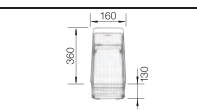

Многофункциональная корзина из нержавеющей стали

223 297