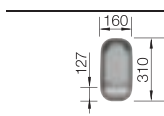

Коландер из пластика

214 443