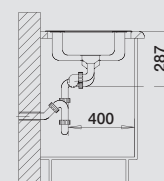

Глубина чаши: 160/130 мм