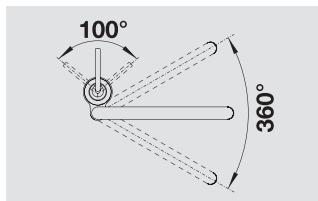

Аксессуары

Фильтр механических загрязнений 128 434

- Вращающийся излив
- Требуется отверстие под смеситель Ø 35 мм
- Керамический дисковый картридж
- Легкое подключение гибкими шлангами длиной 450 мм с гайкой 3/8"
- Запатентованный рассекаватель, уменьшающий отложения налета от воды
- Стабилизирующая пластина для увеличения устойчивости смесителя

Смесители.
Дозаторы жидкого моющего средства