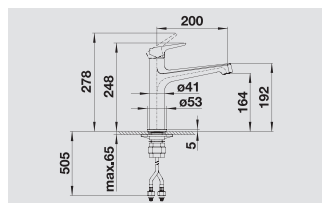

Аксессуары

Фильтр механических загрязнений 128 434

- Угол поворота излива 140°
- Требуется отверстие под смеситель Ø 35 мм
- Керамический дисковый картридж
- Легкое подключение гибкими шлангами длиной 450 мм с гайкой 3/8"
- Запатентованный рассекатель, уменьшающий отложения налета от воды
- Стабилизирующая пластина для увеличения устойчивости смесителя