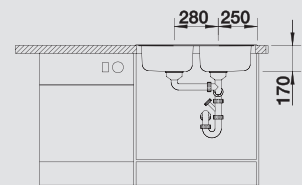

Глубина чаши: 170/170 мм

Нержавеющая
Сталь

Корзина для посуды
из нержавеющей
стали
220 573

Мусорная система

BLANCO BOTTON Pro 45/2 Manual
517 467