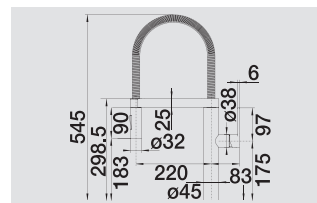

поверхность «нержавеющая сталь»

517 598

- Вращающийся на 360° излив
- Требуется отверстие под смеситель Ø 35 мм
- Керамический дисковый картридж
- Легкое подключение гибкими шлангами длиной 450 мм с гайкой 3/8"
- Стабилизирующая пластина для увеличения устойчивости смесителя
- Возвратные клапаны, предотвращающие возврат воды