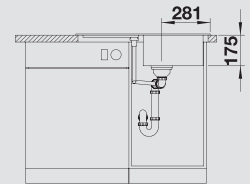

Глубина чаши: 175 мм

Примечание:

⊙ = В этой модели предусмотрено дополнительное отверстие под аксессуары