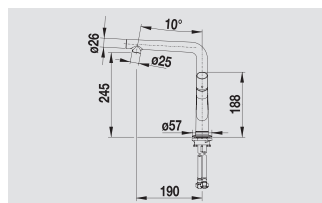

reddot design award
winner 2012

BLANCO YOVIS

Спецификация

хром

518 290

Аксессуары

Фильтр механических загрязнений

128 434