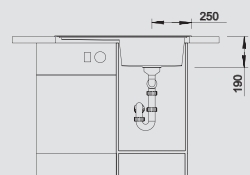

Глубина чаши: 190 мм

Примечание:

⊙ = В этой модели предусмотрено дополнительное отверстие под аксессуары

Модификацию мойки для установки в один уровень см. на стр. 152