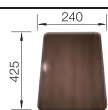

Многослойная разделочная доска

231 703