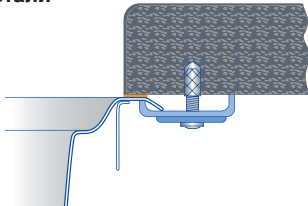

Мойки BLANCO из нержавеющей стали