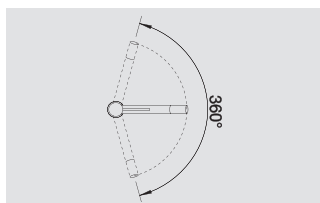

Аксессуары

Фильтр механических загрязнений

128 434

- Однорычажный смеситель
- Вращающийся излив
- Требуется отверстие под смеситель Ø 35 мм
- Керамический дисковый картридж
- Легкое подключение гибкими шлангами длиной 450 мм с гайкой 3/8"
- Запатентованный рассекатель, уменьшающий отложения налета от воды
- Стабилизирующая пластина для большей устойчивости смесителя
- Сертификат DVGW