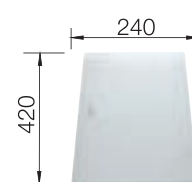

ZEROX/CLARON
Разделочная доска из белого матового стекла

225 333