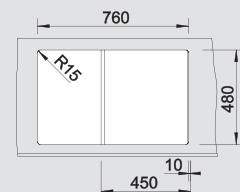

Глубина чаши: 190 мм

Примечание:

○ = В этой модели предусмотрено дополнительное отверстие под аксессуары

Комплектация:
отводная арматура с корзинчатым вентилем 3 1/2".

Разделочная доска из массива бука 218 313	Разделочная доска из белого пластика 217 611	Многофункциональная корзина из нержавеющей стали 223 297	Корзина для посуды с держателями из нержавеющей стали 507 829

Мусорная система