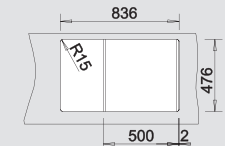

Глубина чаши: 190 мм

Примечание:

⊙ = В этой модели предусмотрено дополнительное отверстие под аксессуары