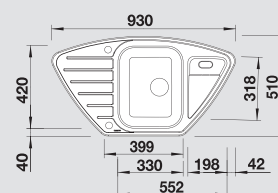

BLANCO LANTOS 9 E

Спецификация
Цвет / Материал

Рекомендованный
смеситель

90x90/60 Ширина
шкафа см*

Нержавеющая
сталь
полированная 516 276

BLANCO ZENOS-S
хром
517 815

Комплектация:
отводная арматура с клапаном-автоматом 3 1/2".