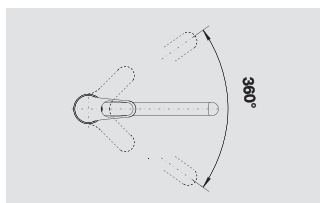

Аксессуары

Фильтр механических загрязнений 128 434

- Однорычажный смеситель
- Вращающийся излив
- Требуется отверстие под смеситель Ø 35 мм
- Керамический дисковый картридж
- Запатентованный рассекатель, уменьшающий отложения налета от воды
- Легкое подключение гибкими шлангами длиной 450 мм с гайкой 3/8"
- Стабилизирующая пластина для увеличения устойчивости смесителя
- Сертификат DIN DVGW

Смесители.
Дозаторы жидкого моющего средства