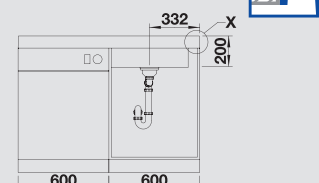

Увеличение «X»   Увеличение «Y»