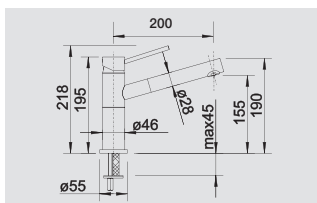

Аксессуары

Фильтр механических загрязнений	128 434	Защитная рамка для шланга смесителя	511 920

- Однорычажный смеситель
- Поворотный излив
- Требуется отверстие под смеситель Ø 35 мм
- Шланг выдвижного излива в металлической оплетке
- Керамический дисковый картридж
- Легкое подключение гибкими шлангами длиной 450 мм с гайкой 3/8"
- Запатентованный рассекатель, уменьшающий отложения налета от воды
- Стабилизирующая пластина для большей устойчивости смесителя
- Сертификат DVGW

Смесители.
Дозаторы жидкого моющего средства