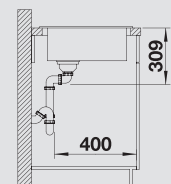

Глубина чаши: 175/35 мм

Примечание:

⊙ = В этой модели предусмотрено дополнительное отверстие под аксессуары