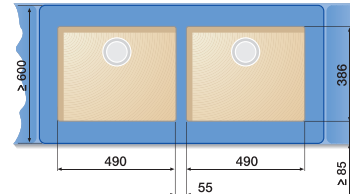

Шкаф шириной 120 см