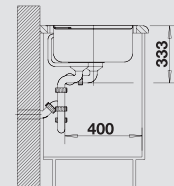

Глубина чаши: 185/185 мм

Примечание:
○ = В этой модели предусмотрено дополнительное отверстие под аксессуары

Комплектация:
отводная арматура с двумя корзинчатыми вентилями 3 1/2", клапан-автомат для основной чаши.

Разделочная доска из безопасного стекла 225 124	Многофункциональный коландер из нержавеющей стали 225 046	Многофункциональная корзина из нержавеющей стали 223 297	Корзина для посуды с держателями из нержавеющей стали 507 829	Поддон из графитово-черного пластика 230 734