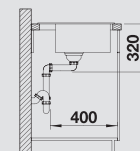

Глубина чаши: 190 мм

Примечание:

⊙ = В этой модели предусмотрено дополнительное отверстие под аксессуары

Модификацию мойки для установки в один уровень см. на стр. 152

Мусорная система