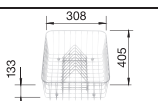

Корзина для посуды
с держателями из
нержавеющей стали
507 829