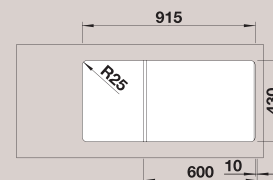

Глубина чаши: 190 мм
Глубина крыла: 30 мм
Уклон крыла: 24-30 мм

Многослойная разделочная доска

231 703

BLANCO CapFlow™ Декоративный элемент для корзинчатого вентиля

517 666