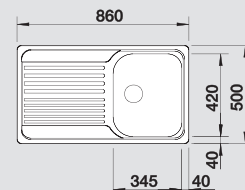

Глубина чаши: 160 мм

Комплектация:

отводная арматура с корзинчатым вентилем 3 1/2".

BLANCO TIPO 45 S Compact	Спецификация Цвет / Материал	мойка оборачиваемая	Рекомендованный смеситель	45 Ширина шкафа см*

Нержавеющая
сталь матовая

513 441

BLANCO DARAS
хром
517 720

Нержавеющая
сталь
полированная

513 442

Нержавеющая
сталь «декор»

513 675