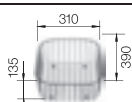

Корзина для посуды
из нержавеющей
стали
220 573