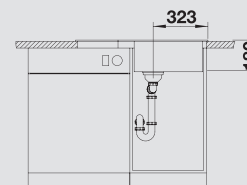

Глубина чаши: 180 мм

Примечание:

○ = В этой модели предусмотрено дополнительное отверстие под аксессуары