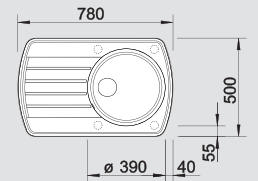

Вырез производится по шаблону