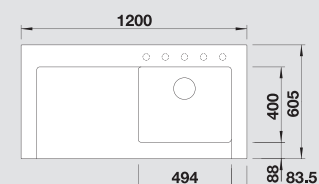

Глубина чаши: 200 мм

**Установка между
столешницами**