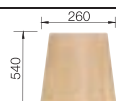

Разделочная доска
из массива бука
225 362