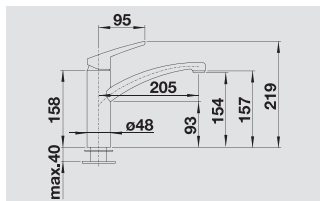

Размеры хромированного смесителя

Размеры смесителя с поверхностью SILGRANIT®

BLANCO ANTAS-S

Компактный и универсальный смеситель

- Прямые линии дизайна и компактная форма
- Прекрасно сочетаются с мойками небольших размеров
- Цилиндрическая форма излива
- Выдвижной излив существенно расширяет функциональность
- Предлагается в комбинации хром/цвет SILGRANIT®
- Прекрасное цветовое сочетание смесителей и моек из материала SILGRANIT®