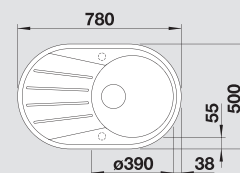

Глубина чаши: 180 мм

Примечание:

○ = В этой модели предусмотрено дополнительное отверстие под аксессуары