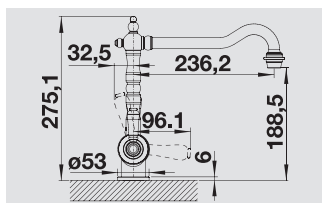

Аксессуары

Фильтр механических загрязнений

128 434

- Угол поворота излива 360°
- Требуется отверстие под смеситель Ø 35 мм
- Керамический дисковый картридж
- Легкое подключение гибкими шлангами длиной 450 мм с гайкой 3/8"
- Запатентованный рассекатель, уменьшающий отложения налета от воды
- Стабилизирующая пластина для увеличения устойчивости смесителя

Смесители.
Дозаторы жидкого моющего средства