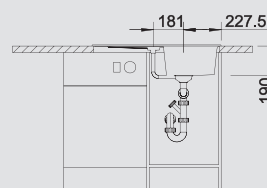

Глубина чаши: 190 мм

Примечание:

○ = В этой модели предусмотрено дополнительное отверстие под аксессуары

Комплектация:
отводная арматура с корзинчатым вентилем 3 1/2".

Разделочная доска из массива бука 218 313	Разделочная доска из белого пластика 217 611	Многофункциональная корзина из нержавеющей стали 223 297	Корзина для посуды с держателями из нержавеющей стали 507 829

Мусорная система

BLANCO BOTTON Pro 45/2 Automatic
517 468

*Учитывать ширину пристенного канта в случае установки мойки возле стены или пенала.