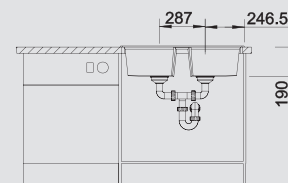

80 Ширина шкафа см*

Глубина чаши: 190/190 мм

Примечание:

⊙ = В этой модели предусмотрено дополнительное отверстие под аксессуары

Мусорная система

BLANCO BOTTON Pro 45/2 Manual
517 467

| | | | | |
|---|--|--|---|---|
|  Разделочная доска из массива бука 218 313 |  Разделочная доска из белого пластика 217 611 |  Многофункциональная корзина из нержавеющей стали 223 297 |  Корзина для посуды с держателями из нержавеющей стали 507 829 |  Поддон из графитово-черного пластика 230 734 |
|---|--|--|---|---|