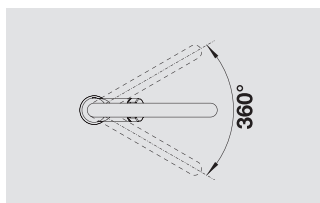

Аксессуары

Фильтр механических загрязнений 128 434

- Вращающийся излив
- Требуется отверстие под смеситель Ø 35 мм
- Керамический дисковый картридж
- Легкое подключение гибкими шлангами длиной 450 мм с гайкой 3/8"
- Запатентованный рассекатель, уменьшающий отложения налета от воды
- Стабилизирующая пластина для увеличения устойчивости смесителя