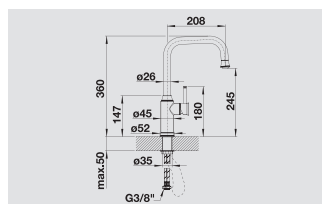

Аксессуары

	Фильтр механических загрязнений	128 434		Защитная рамка для шланга смесителя	511 920

- Угол поворота излива 190°
- Требуется отверстие под смеситель Ø 35 мм
- Керамический дисковый картридж
- Шланг выдвижного излива в текстильной оплетке
- Легкое подключение гибкими шлангами длиной 450 мм с гайкой 3/8"
- Запатентованный рассекатель, уменьшающий отложения налета от воды
- Стабилизирующая пластина для увеличения устойчивости смесителя
- Возвратные клапаны, предотвращающие возврат воды в соответствии с EN 1717

Элементы управления

	хром	521 291		хром	521 294
	полированная латунь	521 292		полированная латунь	521 295

Смесители.
Дозаторы жидкого моющего средства