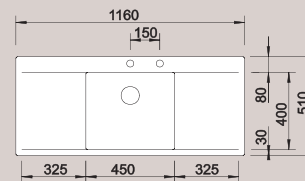

Глубина чаши: 190 мм

Клапан-автомат входит в комплектацию

Комплектация:

отводная арматура с переливом, клапан-автомат 3 1/2" с хромированной круглой ручкой управления**, набор крепежа (уплотнитель в набор не входит).

BLANCO FLOW XL 6 S-IF	Спецификация	Рекомендованный смеситель	60 Ширина шкафа см*

Спецификация	чаша слева	чаша справа
Нержавеющая сталь с зеркальной полировкой	-	517 553

BLANCO LEVOS-S Нержавеющая сталь с зеркальной полировкой 514 918