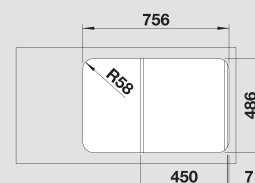

Глубина чаши: 175 мм