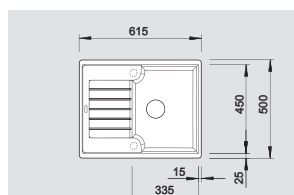

218 313

Разделочная доска из белого пластика

217 611

Многофункциональная корзина из нержавеющей стали

223 297

Глубина чаши: 190 мм

Примечание:

○ = В этой модели предусмотрено дополнительное отверстие под аксессуары