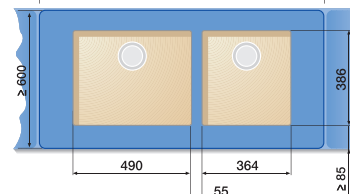

BLANCO SUBLINE керамика

Шкаф шириной 90 см

SUBLINE 375-U SUBLINE 375-U

Шкаф шириной 90 см

SUBLINE 400-U SUBLINE 320-U

Шкаф шириной 100 см

SUBLINE 400-U SUBLINE 400-U

Шкаф шириной 120 см