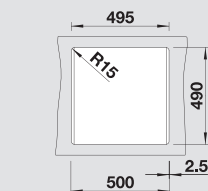

Глубина чаши: 190 мм

Примечание:

⊙ = В этой модели предусмотрено дополнительное отверстие под аксессуары

Модификацию мойки для установки в один уровень см. на стр. 152