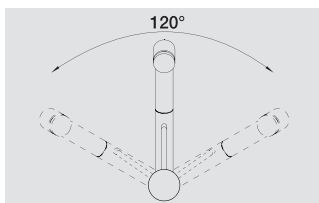

Аксессуары

Фильтр механических загрязнений

128 434

Защитная рамка для шланга смесителя

511 920

- Поворотный излив
- Требуется отверстие под смеситель Ø 35 мм
- Керамический дисковый картридж
- Шланг выдвижного излива в металлической оплетке
- Запатентованный рассекаатель, уменьшающий отложения налета
- Легкое подключение гибкими шлангами длиной 450 мм с гайкой 3/8"
- Стабилизирующая пластина для увеличения устойчивости смесителя