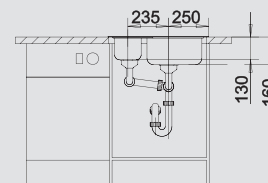

Глубина чаши: 160/130 мм