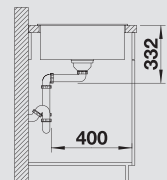

Глубина чаши: 190 мм

Примечание:
⊙ = В этой модели предусмотрено дополнительное отверстие под аксессуары

Комплектация:
отводная арматура с корзинчатым вентилем 3 1/2".