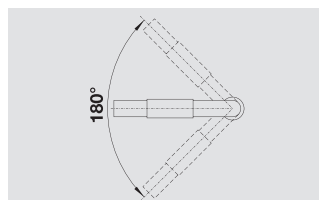

Аксессуары

Фильтр механических загрязнений

128 434

- Угол поворота излива составляет 180°
- Требуется отверстие для смесителя Ø 35 мм
- Керамический дисковый картридж
- Легкое подключение гибкими шлангами длиной 450 мм с гайкой 3/8"
- Запатентованный расщепитель, уменьшающий отложение налета от воды
- Стабилизирующая пластина для увеличения устойчивости смесителя

Смесители.
Дозаторы жидкого моющего средства