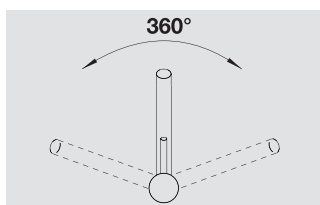

Аксессуары

Фильтр механических загрязнений 128 434

- Однорычажный смеситель
- Вращающийся излив
- Требуется отверстие для смесителя Ø 35 мм
- Керамический дисковый картридж
- Легкое подключение гибкими шлангами длиной 450 мм с гайкой 3/8"
- Запатентованный расщекатель, уменьшающий отложения налета от воды
- Стабилизирующая пластина для увеличения устойчивости при монтаже на мойки из нержавеющей стали
- Сертификат DVGW