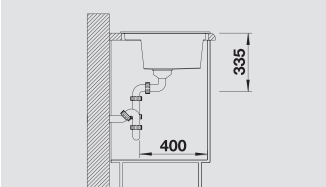

Глубина чаши: 205 мм

Примечание:

⊙ = В этой модели предусмотрено дополнительное отверстие под аксессуары