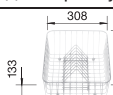

Комплектация:

отводная арматура с корзинчатым вентилем 3 1/2".

Корзина для посуды
с держателями из
нержавеющей стали
507 829