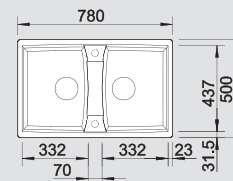

80 Ширина шкафа см*

Глубина чаши: 190/190 мм

Примечание:

⊙ = В этой модели предусмотрено дополнительное отверстие под аксессуары

Мусорная система

BLANCO BOTTON Pro 45/2 Manual
517 467

| | | | | |
|---|--|--|---|---|
|  Разделочная доска из массива бука 218 313 |  Разделочная доска из белого пластика 217 611 |  Многофункциональная корзина из нержавеющей стали 223 297 |  Корзина для посуды с держателями из нержавеющей стали 507 829 |  Поддон из графитово-черного пластика 230 734 |
|---|--|--|---|---|