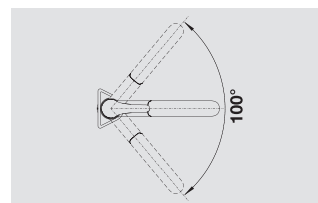

- Однорычажный смеситель
- Поворотный излив
- Требуется отверстие под смеситель Ø 35 мм
- Шланг выдвижного излива с нейлоновой оплеткой
- Керамический дисковый картридж
- Легкое подключение гибкими шлангами длиной 450 мм с гайкой 3/8"
- Запатентованный рассекатель, уменьшающий отложения налета от воды
- Два возвратных клапана, предотвращающих возврат воды
- Стабилизирующая пластина для увеличения устойчивости смесителя