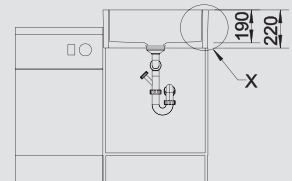

BLANCO PANOR 60

BLANCO Керамика

Стиль и традиции

- Привлекательное решение для кухонь в стиле кантри
- Элегантное сочетание радиусов закруглений
- Очень вместительная чаша
- Элегантное исполнение в глянцевом белом цвете
- Можно дополнить практичной разделочной доской из массива ореха
- Подходит для шкафов 60 см

BLANCO PANOR 60	Спецификация Цвет / Материал	Рекомендованный смеситель	60 Ширина шкафа см*

керамика, 514 486
гляцевый белый

BLANCO TRADON
хром
515 990

Комплектация:

отводная арматура с корзинчатым вентилем 3 1/2", одно отверстие в площадке под смеситель.

BLANCO PANOR 60	Спецификация Цвет / Материал	Рекомендованный смеситель

керамика, 514 501
гляцевый белый

BLANCO TRADON
хром
515 990

Комплектация:

отводная арматура с корзинчатым вентилем 3 1/2", два отверстия в площадке под смеситель.

Увеличение "X"

Глубина чаши: 190 мм

Использовать только для установки возле стены: задняя часть мойки не покрыта глазурью

Комплект доукомплектации клапаном-автоматом для модификации с двумя отверстиями 117 555				

Мусорная система

BLANCO SELECT 60/3
518 724

Керамика