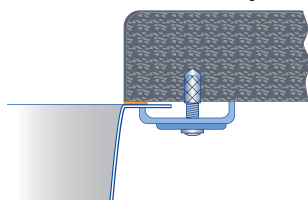

Виды монтажа моек BLANCO.

Монтаж под столешницу

Под столешницу из композитных материалов или натурального камня можно установить специальные чаши BLANCO,

а также почти все обычные врезные модели моек. Для тонких столешниц (толщина менее 20 мм) необходимо использовать дополнительную вкладку. Герметик наносится между кантом мойки и нижней

поверхностью по всему периметру выреза столешницы. Мойка крепится к столешнице специальными крепежными элементами.

Нержавеющая сталь: чаши для монтажа под столешницу