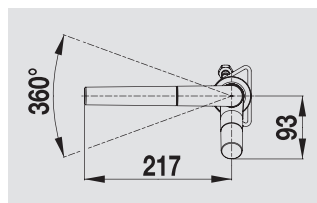

Аксессуары

Фильтр механических загрязнений	128 434	Защитная рамка для шланга смесителя	511 920

- Выдвижной излив
- Требуется отверстие под смеситель Ø 35 мм
- Керамический дисковый картридж
- Шланг выдвижного излива в металлической оплетке
- Легкое подключение гибкими шлангами длиной 450 мм с гайкой 3/8"
- Запатентованный рассекаватель, уменьшающий отложения налета от воды
- Стабилизирующая пластина для увеличения устойчивости смесителя
- Возвратные клапаны, предотвращающие возврат воды в соответствии с EN 1717

Смесители.
Дозаторы жидкого моющего средства