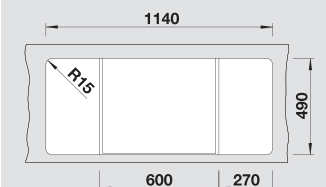

Глубина чаши: 205 мм

Примечание:

⊙ = В этой модели предусмотрено дополнительное отверстие под аксессуары

Мусорная система

BLANCO SELECT 60/3
518 724

BLANCO YOVA XL 6 S

SILGRANIT® PuraDur®

Элегантна. Естественна. Органична.