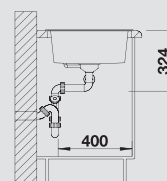

90 Ширина шкафа см*

Глубина чаши: 190/190 мм

Примечание:
○ = В этой модели предусмотрено дополнительное отверстие под аксессуары

Мусорная система

BLANCO SELECT 60/3 Orga
518 726

| | | | |
|---|--|---|--|
|  Разделочная доска из массива бука 218 313 |  Разделочная доска из белого пластика 217 611 |  Корзина для посуды с держателями из нержавеющей стали 231 696 |  Поддон из графитово-черного пластика 230 734 |
|---|--|---|--|