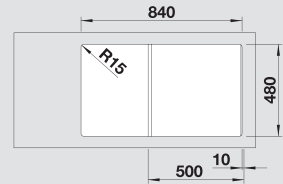

Глубина чаши: 190 мм

Примечание:
⊙ = В этой модели предусмотрено дополнительное отверстие под аксессуары

Комплектация:
отводная арматура с корзинчатым вентилем 3 1/2".