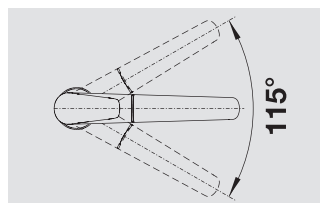

Аксессуары

Фильтр механических загрязнений

128 434

Защитная рамка для шланга смесителя

511 920

- Угол поворота излива 115°
- Требуется отверстие под смеситель Ø 35 мм
- Керамический дисковый картридж
- Легкое подключение гибкими шлангами длиной 450 мм с гайкой 3/8"
- Шланг выдвижного излива в металлической оплетке
- Запатентованный рассекаТЕЛЬ, уменьшающий отложения налета от воды
- Стабилизирующая пластина для увеличения устойчивости смесителя
- Возвратные клапаны, предотвращающие возврат воды в соответствии с EN 1717

Смесители.
Дозаторы жидкого моющего средства