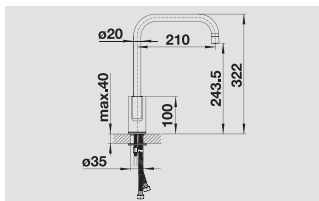

Аксессуары

Фильтр механических загрязнений 128 434

- Вращающийся излив
- Требуется отверстие под смеситель Ø 35 мм
- Керамический дисковый картридж
- Легкое подключение гибкими шлангами длиной 450 мм с гайкой 3/8"
- Запатентованный рассекаватель, уменьшающий отложения налета от воды
- Стабилизирующая пластина для увеличения устойчивости смесителя

Смесители.
Дозаторы жидкого моющего средства