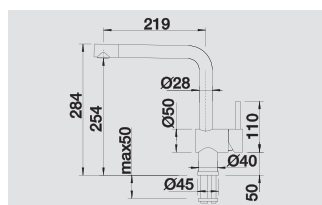

Аксессуары

Фильтр механических загрязнений 128 434

- Однорычажный смеситель
- Вращающийся излив
- Требуется отверстие под смеситель Ø 35 мм
- Керамический дисковый картридж
- Легкое подключение гибкими шлангами длиной 450 мм с гайкой 3/8"
- Запатентованный рассекатель, уменьшающий отложения налета от воды
- Стабилизирующая пластина для увеличения устойчивости смесителя
- Сертификат DVGW