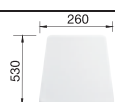

Разделочная доска
из белого пластика

217 611