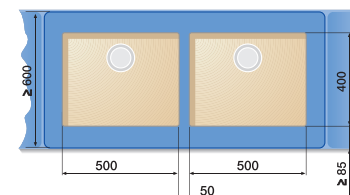

Шкаф шириной 120 см