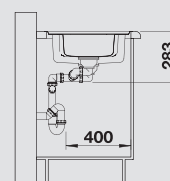

Глубина чаши: 170/130 мм

Мусорная система

BLANCO SELECT 60/3
518 724

BLANCO LIVIT 6 S Centric BLANCO LIVIT 6 S Compact BLANCO LIVIT 6 S

Нержавеющая сталь полированная, сталь «декор»

Современный внешний вид и максимальный комфорт для небольших кухонь