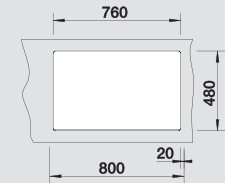

Глубина чаши: 170/170 мм

Нержавеющая
Сталь