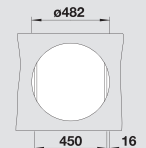

Глубина чаши: 190 мм

Примечание:

⊙ = В этой модели предусмотрено дополнительное отверстие под аксессуары