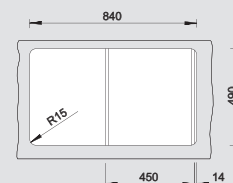

Глубина чаши: 190 мм

Примечание:

⊙ = В этой модели предусмотрено дополнительное отверстие под аксессуары

Модификацию мойки для установки в один уровень см. на стр. 152