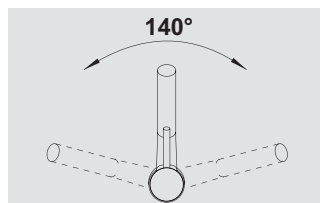

Аксессуары

Фильтр механических загрязнений

128 434

Защитная рамка для шланга смесителя

511 920

- Однорычажный смеситель
- Поворотный излив
- Требуется отверстие для смесителя Ø 35 мм
- Керамический дисковый картридж
- Легкое подключение гибкими шлангами длиной 450 мм с гайкой 3/8"
- Запатентованный рассекаватель, уменьшающий отложения налета от воды
- Стабилизирующая пластина для увеличения устойчивости при монтаже на мойки из нержавеющей стали
- Шланг выдвижного излива с нейлоновой оплеткой
- Два возвратных клапана, предотвращающих возврат воды
- Сертификат DVGW

Смесители.
Дозаторы жидкого моющего средства