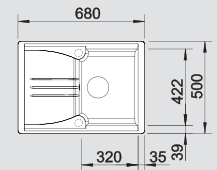

Глубина чаши: 175 мм

Примечание:

○ = В этой модели предусмотрено дополнительное отверстие под аксессуары

Разделочная доска
из массива бука

218 313

Разделочная доска
из белого пластика

217 611

*Учитывать ширину пристенного канта в случае установки мойки возле стены или пенала.