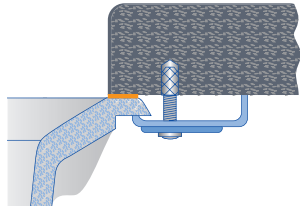

Мойки BLANCO из материала SILGRANIT® PuraDur®

Для монтажа обычных моек под столешницу необходимы специальные крепежные элементы, смотрите страницу 258.

Монтаж модуля между столешницами

Модуль устанавливается на кухонный шкаф и фиксируется при помощи винтов. В зависимости

от планировки кухни столешницу располагают по бокам от модуля, швы заполняют герметиком.

Накладной модуль

Модуль устанавливается на слой герметика по всему периметру выреза столешницы. Дополнительных крепежных элементов не требуется.