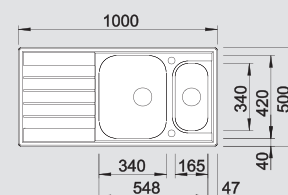

Глубина чаши: 160/137 мм

Комплектация:
многофункциональный коландер из нержавеющей стали, отводная арматура с клапаном-автоматом 3 1/2" для основной чаши и корзинчатым вентилем 3 1/2" для дополнительной чаши.

BLANCO LIVIT 6 S Compact	Спецификация Цвет / Материал	мойка оборачиваемая	Рекомендованный смеситель	60 Ширина шкафа см*

Нержавеющая
сталь
полированная

515 117

BLANCO ELIPSO-S II
хром
514 847