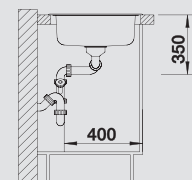

Глубина чаши: 170/170 мм

Нержавеющая
Сталь