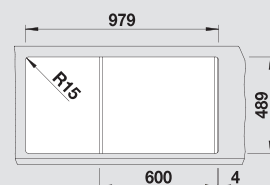

Глубина чаши: 170/130 мм

Мусорная система

BLANCO SELECT 60/3
518 724

BLANCO LIVIT 6 S Centric BLANCO LIVIT 6 S Compact BLANCO LIVIT 6 S

Нержавеющая сталь полированная, сталь «декор»

Современный внешний вид и максимальный комфорт для небольших кухонь