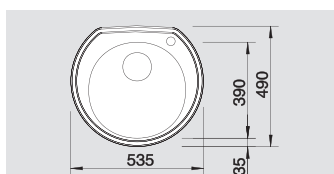

Вырез производится по шаблону