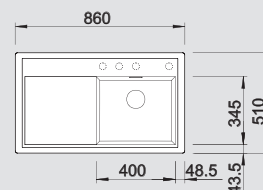

Глубина чаши: 190 мм

Примечание:

⊙ = В этой модели предусмотрено дополнительное отверстие под аксессуары

Модификацию мойки для установки в один уровень см. на стр. 152