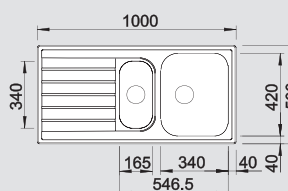

Глубина чаши: 160/130 мм

Комплектация:
отводная арматура с двумя корзинчатыми вентилями 3 1/2".