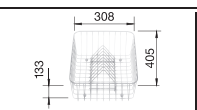

Корзина для посуды с держателями из нержавеющей стали

507 829

Мусорная система