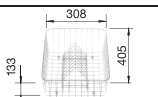

Корзина для посуды с держателями из нержавеющей стали
507 829