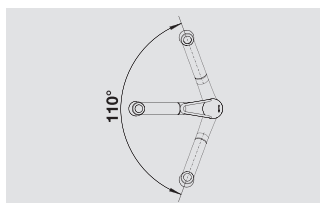

Аксессуары

Фильтр механических загрязнений

128 434

Защитная рамка для шланга смесителя

511 920

- Однорычажный смеситель
- Поворотный излив
- Требуется отверстие под смеситель Ø 35 мм
- Шланг выдвжного излива в нейлоновой оплетке
- Керамический дисковый картридж
- Запатентованный расщекатель, уменьшающий отложения налета от воды
- Легкое подключение гибкими шлангами длиной 450 мм с гайкой 3/8"
- Стабилизирующая пластина для увеличения устойчивости смесителя
- Два возвратных клапана, предотвращающих возврат воды
- Сертификат DVGW