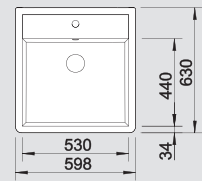

Увеличение "X"