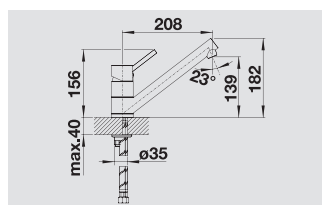

Аксессуары

Фильтр механических загрязнений 128 434

- Однорычажный смеситель
- Вращающийся излив
- Требуется отверстие для смесителя Ø 35 мм
- Керамический дисковый картридж
- Легкое подключение гибкими шлангами длиной 450 мм с гайкой 3/8"
- Запатентованный расщекатель, уменьшающий отложения налета от воды
- Стабилизирующая пластина для увеличения устойчивости при монтаже на мойки из нержавеющей стали
- Сертификат DVGW