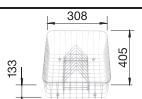

Корзина для посуды
с держателями из
нержавеющей стали
507 829

*Учитывать ширину пристенного канта в случае установки мойки возле стены или пенала.