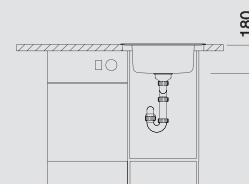

Глубина чаши: 180 мм

Комплектация:

отводная арматура с корзинчатым вентилем 3 1/2".