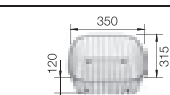

Корзина для посуды из нержавеющей стали

514 238