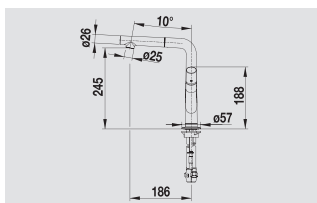

Аксессуары

Фильтр механических загрязнений	128 434	Защитная рамка для шланга смесителя	511 920

- Выдвижной излив
- Требуется отверстие под смеситель Ø 35 мм
- Керамический дисковый картридж
- Шланг выдвижного излива в металлической оплетке
- Легкое подключение гибкими шлангами длиной 450 мм с гайкой 3/8"
- Запатентованный рассекаватель, уменьшающий отложения налета от воды
- Стабилизирующая пластина для увеличения устойчивости смесителя
- Возвратные клапаны, предотвращающие возврат воды в соответствии с EN 1717

Смесители.
Дозаторы жидкого моющего средства