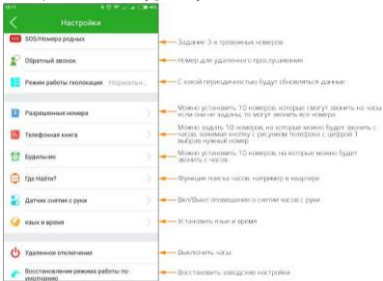

3. Регистрация в приложении

Отправьте СМС на SIM-карту в часах:

rw,523681,ip,52.28.132.157,8001 #

В ответ Вам придет сообщение:

[surl,52.28.132.157,port,8001 #]ok!

Установить приложение «Setracker 2» с «Play Маркета» или «App Store». Далее пройти процедуру регистрации.

Не забывайте свой «Логин» и «Пароль».

Как заполнять поля, представлено ниже:

- «ID устройства:» - необходимо ввести ID номер, показанный на задней крышке часов.
- «Логин:» - Уникальное имя [латинскими буквами]
- «Имя:» - Имя ребенка [латинскими буквами]
- «Телефон:» - номер 51М-карты родителя [все номера для РФ вводятся через +7]
- «Пароль:» - от 6 до 12 символов
- «Язык» - «Russian»
- «Площадь» - «Европа и Африка»
- Нажать на кнопку «Да»

4. Обзор приложения

Перед вами показано основное окно приложения:

Нажав на кнопку «Настройки» [иконка

шестеренки внизу] вы увидите:

Далее рассмотрим основные режимы работы приложения:

Определение зоны безопасности