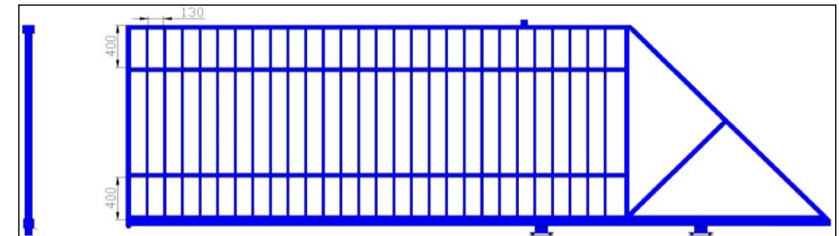

Обрешетка, цвет стандартный. Консоль незаполненная.

высота проема	ширина проема										
	3 000	3 500	4 000	4 500	5 000	5 500	6 000	6 500	7 000	8 000	9 000
2 000	44 341	50 112	55 269	61 030	70 838	81 520	85 830	91 374	120 488	146 902	159 027
2 200	47 072	53 059	58 550	65 086	74 898	86 243	91 096	97 050	126 163	153 091	167 902
2 400	49 347	55 973	61 834	68 803	78 957	90 965	96 362	102 725	131 838	159 280	176 778
2 600	51 654	58 904	65 115	72 520	83 016	95 686	101 626	108 400	137 514	165 470	185 653
2 800	54 563	61 835	68 398	78 162	87 075	100 410	106 891	114 075	145 496	171 659	194 526
3 100	69 882	75 213	82 475	90 430	95 578	107 782	114 706	122 589	154 008	180 171	203 402
3 300	73 490	79 776	87 610	96 048	101 698	114 781	122 522	131 101	162 522		
3 600	77 629	84 339	92 744	101 666	107 818	121 779	130 336	139 614	171 034