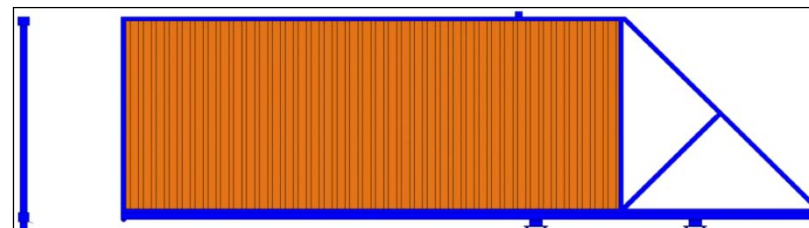

Профлист с 2-х сторон, цвет под дерево. Консоль незаполненная.

высота проема	ширина проема										
	3 000	3 500	4 000	4 500	5 000	5 500	6 000	6 500	7 000	8 000	9 000
2 000	41 397	46 083	50 141	55 925	64 685	77 555	81 784	87 134	115 480	141 882	154 880
2 200	43 496	48 648	52 974	59 546	68 230	81 760	86 501	92 203	120 547	146 950	163 794
2 400	45 595	51 162	55 808	62 797	71 778	85 930	91 218	97 304	125 648	152 051	172 706
2 600	47 392	53 739	58 642	66 048	75 323	90 134	95 936	102 405	130 750	157 152	181 619
2 800	50 328	56 320	61 475	72 352	78 870	94 338	100 653	107 506	139 402	162 253	190 533
3 100	66 822	69 907	77 021	84 003	88 149	100 000	107 602	115 109	147 086	169 938	199 446
3 300	70 654	73 126	81 613	89 002	93 466	106 142	114 550	122 760	154 738		
3 600	74 482	76 346	86 205	94 002	98 781	112 283	121 501	130 411	162 389