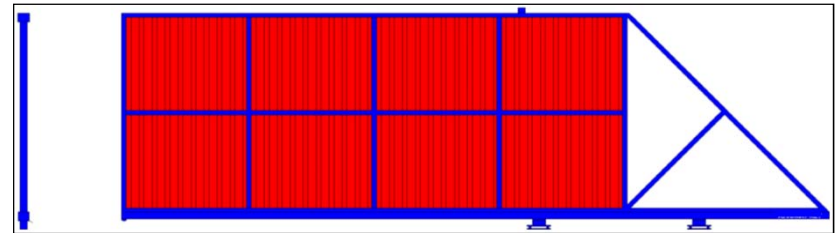

Профлист с 1-й стороны, цвет стандартный. Консоль незаполненная.

высота проема	ширина проема										
	3 000	3 500	4 000	4 500	5 000	5 500	6 000	6 500	7 000	8 000	9 000
2 000	33 478	37 061	39 894	44 459	52 699	63 490	66 584	70 739	97 912	121 682	133 291
2 200	34 806	38 653	41 667	46 792	54 846	66 152	69 626	73 982	101 155	124 926	138 654
2 400	36 134	40 219	43 442	48 771	56 995	68 762	72 667	77 278	104 451	128 221	144 016
2 600	37 174	41 861	45 214	50 750	59 142	71 424	75 710	80 573	107 746	131 517	149 379
2 800	39 341	43 506	46 989	55 645	61 291	74 086	78 752	83 869	112 858	134 813	154 741
3 100	54 189	55 582	60 456	65 493	68 341	77 581	83 250	88 734	117 853	139 808	160 104
3 300	56 544	57 414	63 378	68 690	71 616	81 530	87 749	93 677	122 797		
3 600	59 085	59 248	66 298	71 888	74 891	85 478	92 246	98 621	127 739		

Профлист с 1-й стороны, цвет стандартный. Консоль "прямая" заполненная.

высота проема	ширина проема						
	3 000	3 500	4 000	4 500	5 000	5 500	6 000
2 000	39 270	44 962	46 808	52 310	61 592	70 266	76 448
2 200	40 635	47 189	49 165	55 003	64 416	73 718	80 414
2 400	41 963	49 416	51 522	57 698	67 240	74 963	84 381
2 600	43 291	51 709	53 878	60 392	70 064	78 416	88 347
2 800	47 202	53 936	60 010	68 078	78 445	81 867	92 707
3 100	64 560	63 856	67 798	78 968	82 578	87 493	97 971
3 300	66 938	66 586	71 450	83 208	87 021	93 797	
3 600	69 352	69 317	72 040	87 448	91 547	99 422	