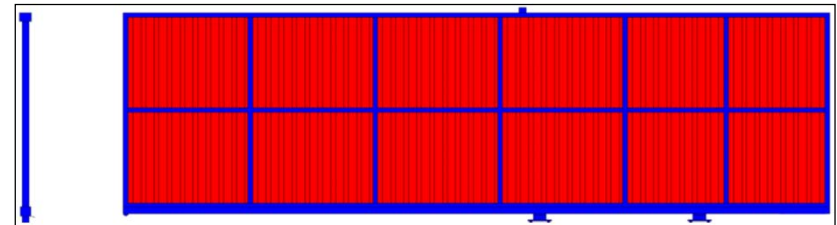

Профлист с 1-й стороны, цвет стандартный. Консоль незаполненная.

высота проема	ширина проема										
	3 000	3 500	4 000	4 500	5 000	5 500	6 000	6 500	7 000	8 000	9 000
2 000	33 478	37 061	39 894	44 459	52 699	63 490	66 584	70 739	97 912	121 682	133 291
2 200	34 806	38 653	41 667	46 792	54 846	66 152	69 626	73 982	101 155	124 926	138 654
2 400	36 134	40 219	43 442	48 771	56 995	68 762	72 667	77 278	104 451	128 221	144 016
2 600	37 174	41 861	45 214	50 750	59 142	71 424	75 710	80 573	107 746	131 517	149 379
2 800	39 341	43 506	46 989	55 645	61 291	74 086	78 752	83 869	112 858	134 813	154 741
3 100	54 189	55 582	60 456	65 493	68 341	77 581	83 250	88 734	117 853	139 808	160 104
3 300	56 544	57 414	63 378	68 690	71 616	81 530	87 749	93 677	122 797		
3 600	59 085	59 248	66 298	71 888	74 891	85 478	92 246	98 621	127 739		

Профлист с 1-й стороны, цвет стандартный. Консоль "прямая" заполненная.

высота проема	ширина проема						
	3 000	3 500	4 000	4 500	5 000	5 500	6 000
2 000	39 270	44 962	46 808	52 310	61 592	70 266	76 448
2 200	40 635	47 189	49 165	55 003	64 416	73 718	80 414
2 400	41 963	49 416	51 522	57 698	67 240	74 963	84 381
2 600	43 291	51 709	53 878	60 392	70 064	78 416	88 347
2 800	47 202	53 936	60 010	68 078	78 445	81 867	92 707
3 100	64 560	63 856	67 798	78 968	82 578	87 493	97 971
3 300	66 938	66 586	71 450	83 208	87 021	93 797	
3 600	69 352	69 317	72 040	87 448	91 547	99 422	