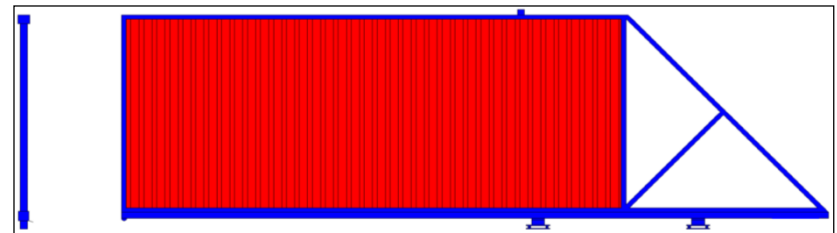

Профлист с 2-х сторон, цвет стандартный. Консоль незаполненная.

высота проема	ширина проема										
	3 000	3 500	4 000	4 500	5 000	5 500	6 000	6 500	7 000	8 000	9 000
2 000	36 854	40 914	44 253	49 347	57 802	69 602	73 141	77 805	105 461	130 486	142 797
2 200	38 494	42 896	46 435	52 203	60 507	72 888	76 864	81 802	109 458	134 485	149 568
2 400	40 134	44 843	48 619	54 690	63 211	76 141	80 587	85 832	113 488	138 515	156 339
2 600	41 472	46 850	50 803	57 178	65 917	79 427	84 310	89 862	117 518	142 546	163 112
2 800	43 949	48 856	52 987	62 715	68 621	82 712	88 034	93 893	124 029	146 574	169 883
3 100	59 632	61 610	67 461	73 296	76 677	87 075	93 530	99 888	130 107	152 654	176 654
3 300	62 578	63 987	71 059	77 224	80 770	91 917	99 026	105 934	136 152		
3 600	65 648	66 365	74 656	81 152	84 861	96 758	104 522	111 979	142 198