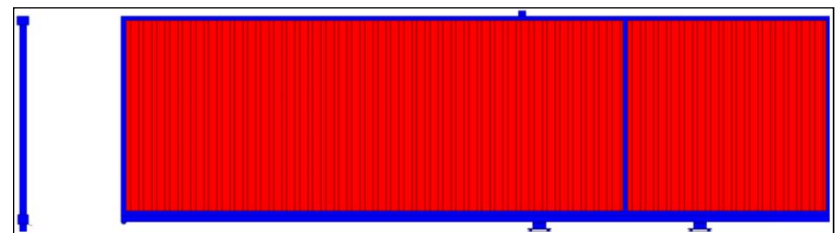

Профлист с 2-х сторон, цвет стандартный. Консоль "прямая" заполненная.

высота проема	ширина проема						
	3 000	3 500	4 000	4 500	5 000	5 500	6 000
2 000	43 848	50 750	52 811	59 269	69 019	78 787	85 541
2 200	45 528	53 541	55 779	62 672	72 600	83 110	90 442
2 400	47 166	56 331	58 747	66 075	76 179	84 424	95 341
2 600	48 806	59 163	61 715	76 128	79 758	88 747	100 242
2 800	53 277	61 954	68 643	84 043	89 216	93 072	105 552
3 100	73 501	72 494	77 280	89 357	94 504	100 051	112 061
3 300	76 446	75 811	81 853	94 672	100 112	107 030	
3 600	79 709	79 128	84 173	99 986	105 810	114 010