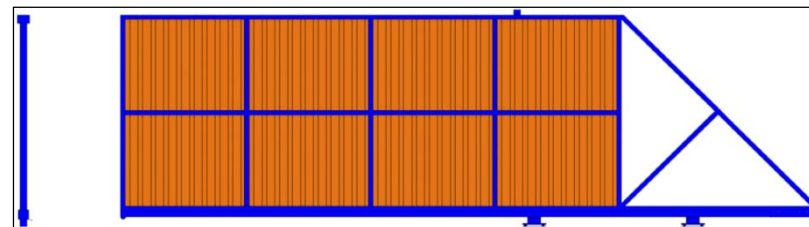

Профлист с 1-й стороны, цвет под дерево. Консоль незаполненная.

высота проема	ширина проема										
	3 000	3 500	4 000	4 500	5 000	5 500	6 000	6 500	7 000	8 000	9 000
2 000	35 750	39 646	42 838	47 747	56 141	67 482	70 904	75 403	102 922	127 381	139 333
2 200	37 307	41 528	44 957	50 462	58 709	70 602	74 443	79 168	106 685	131 144	145 766
2 400	38 864	43 378	47 074	52 824	61 278	73 656	77 982	82 998	110 515	134 974	152 200
2 600	40 134	45 326	49 192	55 186	63 846	76 778	81 522	86 829	114 347	138 805	158 632
2 800	42 530	47 275	51 310	60 464	66 416	79 899	85 061	90 661	120 530	142 637	165 066
3 100	57 782	59 789	65 237	70 846	74 077	84 043	90 286	96 306	126 342	148 450	171 499
3 300	60 582	62 042	68 654	74 579	77 965	88 642	95 510	102 051	132 090		
3 600	63 501	64 294	72 072	78 312	81 851	93 242	100 736	107 798	137 835