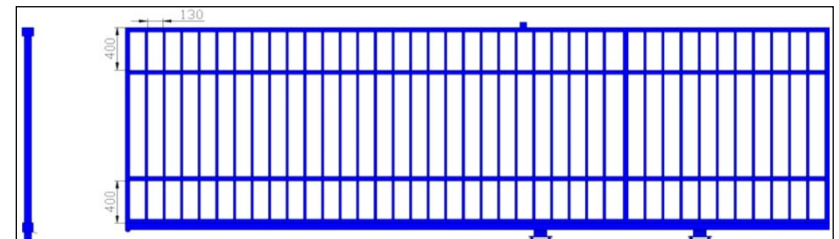

Обрешетка, цвет стандартный. Консоль "прямая" заполненная.

высота проема	ширина проема						
	3 000	3 500	4 000	4 500	5 000	5 500	6 000
2 000	53 072	63 738	67 904	76 693	87 678	97 773	103 922
2 200	54 859	67 890	72 410	81 901	93 192	104 469	111 016
2 400	56 608	72 042	76 914	87 107	98 704	108 365	118 110
2 600	58 357	76 195	81 418	92 315	104 216	115 062	125 205
2 800	69 904	80 347	85 922	104 174	112 963	121 758	132 677
3 100	83 918	92 464	97 928	111 986	120 936	131 886	186 496
3 300	87 514	97 938	104 685	119 797	129 288	142 693	
3 600	92 482	103 411	111 442	127 610	137 638	152 821