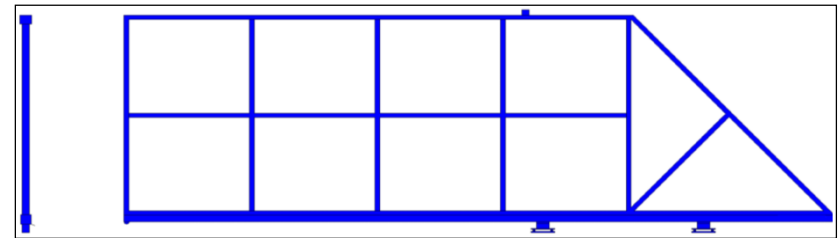

Рама без заполнения, цвет стандартный. Консоль незаполненная.

высота проема	ширина проема										
	3 000	3 500	4 000	4 500	5 000	5 500	6 000	6 500	7 000	8 000	9 000
2 000	29 066	34 109	36 397	40 013	48 074	57 850	60 026	63 674	90 363	112 878	123 786
2 200	29 707	35 224	37 746	41 837	49 678	59 901	62 387	66 202	92 891	115 405	127 739
2 400	30 347	36 440	39 094	43 322	51 283	61 920	64 749	68 762	95 451	117 966	131 693
2 600	30 989	37 707	40 443	44 806	52 886	63 971	67 109	71 322	98 011	120 526	135 646
2 800	31 680	38 973	41 792	49 072	54 491	66 024	69 470	73 883	101 726	123 088	139 598
3 100	46 792	49 864	53 934	58 208	60 557	68 672	72 971	77 674	105 600	126 962	143 552
3 300	47 994	51 888	56 194	60 694	63 035	71 747	76 472	81 515	109 442		
3 600	49 280	53 912	58 451	63 179	65 514	74 822	79 971	85 357	113 282