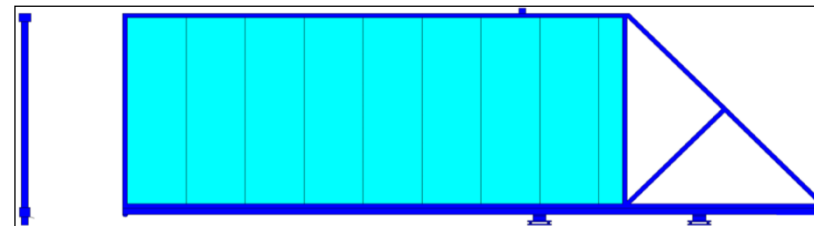

Сэндвич-панель "стуко", цвет стандартный. Консоль незаполненная.

высота проема	ширина проема								
	3 000	3 500	4 000	4 500	5 000	5 500	6 000	6 500	7 000
2 000	61 757	68 662	75 838	83 571	93 827	108 306	113 624	123 066	155 589
2 200	65 712	73 530	81 451	90 090	100 582	115 771	121 642	131 781	164 304
2 400	69 666	78 258	87 062	96 253	107 338	123 014	129 658	140 715	173 240
2 600	73 136	83 317	92 674	102 416	114 093	130 480	137 675	149 651	182 174
2 800	77 502	88 376	98 285	110 589	120 848	137 944	145 693	158 576	198 840
3 100	95 718	104 813	114 846	126 150	132 557	148 590	178 339	171 659	212 464
3 300	102 962	112 066	123 021	135 059	142 531	159 235	190 090	184 747	225 867
3 600	109 504	119 320	131 195	143 970	152 506	169 880	180 941	198 150	239 270

Сэндвич-панель "стуко", цвет стандартный. Консоль "прямая" заполненная.

высота проема	ширина проема						
	3 000	3 500	4 000	4 500	5 000	5 500	6 000
2 000	78 310	94 491	98 144	110 934	124 346	132 907	144 627
2 200	82 304	101 534	105 739	119 634	133 597	143 262	155 536
2 400	86 259	108 576	113 334	128 333	142 848	144 232	166 443
2 600	90 214	115 896	120 930	143 683	152 099	154 587	177 350
2 800	98 256	122 938	128 525	160 112	161 352	164 942	188 653
3 100	139 482	137 299	145 158	173 162	175 110	180 752	224 104
3 300	146 682	144 984	156 550	186 210	189 264	197 240	
3 600	156 072	152 669	157 141	199 259	203 416	212 187