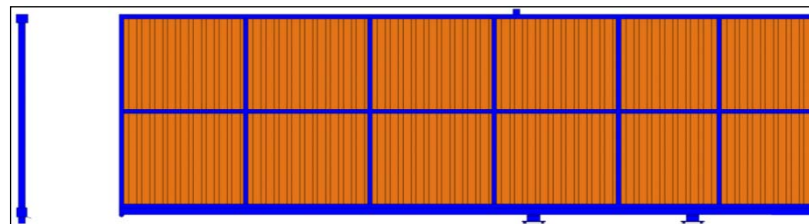

Профлист с 1-й стороны, цвет под дерево. Консоль "прямая" заполненная.

высота проема	ширина проема						
	3 000	3 500	4 000	4 500	5 000	5 500	6 000
2 000	42 368	48 958	50 938	57 128	66 755	76 117	82 643
2 200	43 962	51 606	53 754	60 357	70 152	80 219	87 298
2 400	45 518	54 254	56 570	63 587	73 550	81 464	91 952
2 600	47 077	56 986	59 386	66 816	76 947	85 566	96 606
2 800	51 370	59 634	65 976	75 573	85 902	89 669	101 654
3 100	70 869	69 974	74 451	87 267	90 915	96 288	107 837
3 300	73 667	73 125	78 792	92 309	96 237	102 909	
3 600	76 714	76 277	79 382	97 352	101 643	109 528