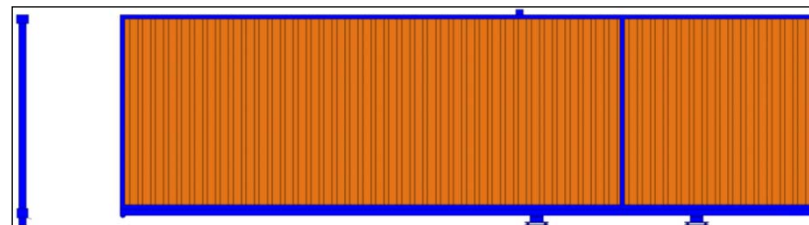

Профлист с 2-х сторон, цвет под дерево. Консоль "прямая" заполненная.

высота проема	ширина проема						
	3 000	3 500	4 000	4 500	5 000	5 500	6 000
2 000	50 043	58 742	61 072	68 906	79 344	90 488	97 931
2 200	52 181	62 374	64 957	73 379	84 072	96 112	104 208
2 400	54 280	66 006	68 843	77 853	88 798	97 426	110 485
2 600	56 378	69 680	72 728	88 978	93 525	103 050	116 762
2 800	61 613	73 312	80 574	97 963	104 130	108 674	123 448
3 100	86 120	84 693	90 587	104 883	111 176	117 642	131 792
3 300	89 906	88 851	96 538	111 803	118 544	126 608	
3 600	94 432	93 010	100 234	118 723	126 002	135 576