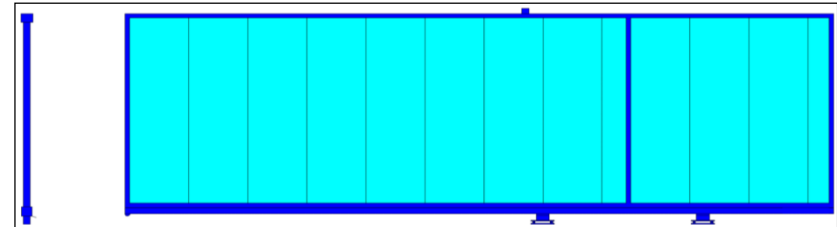

Калитка отдельностоящая (ширина до 1 100).

заполнение	высота проема		
	2 000	2 500	3 000
Профлист с 1-й стороны, цвет стандартный	14 500	17 630	19 590
Профлист с 2-х сторон, цвет стандартный	15 860	19 350	21 620
Рама без заполнения, цвет стандартный	13 150	15 910	17 550
Обрешетка, цвет стандартный	16 890	19 900	22 450
Профлист с 1-й стороны, цвет под дерево	15 340	18 680	20 850
Профлист с 2-х сторон, цвет под дерево	17 540	21 460	24 150
Сэндвич-панель "стучко", цвет стандартный	27 720	34 960	40 130

Электромеханический замок CISA	14 000

Стандартные цвета покраски

заполнение	стандартные цвета
Профлист с 1-й стороны, цвет стандартный.	коричневый (RAL 8017), зеленый (RAL 6005), красный (RAL 3005), синий (RAL 5005), серый (RAL 7004)
Профлист с 2-х сторон, цвет стандартный.	
Рама без заполнения, цвет стандартный.	
Обрешетка, цвет стандартный.	
Профлист с 1-й стороны, цвет под дерево.	
Профлист с 2-х сторон, цвет под дерево.	коричневый (RAL 8014), зеленый (RAL 6005), красный (RAL 3005), синий (RAL 5005)
Сэндвич-панель "стучко", цвет стандартный.	

Покраска ворот с 1-й стороны по каталогу RAL - 17 евро/кв.м.