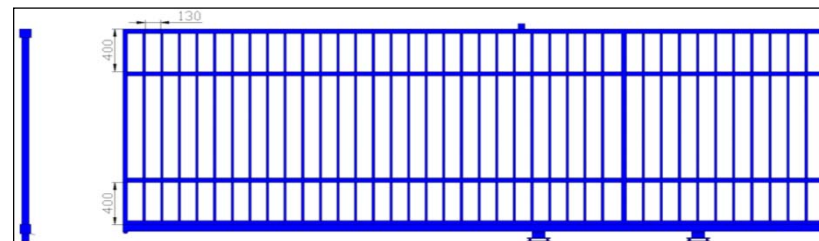

Рама без заполнения, цвет стандартный. Консоль "прямая" под заполнение.

высота проема	ширина проема					
	3 000	3 500	4 000	4 500	5 000	6 000
2 000	36 960	44 240	46 100	50 670	60 400	74 090
2 200	37 730	46 120	47 760	52 880	62 710	77 430
2 400	38 500	48 000	50 050	55 100	65 010	80 760
2 600	39 270	49 930	52 020	57 310	67 320	84 100
2 800	40 480	51 810	53 340	57 400	75 380	87 850
3 100	54 480	61 520	65 020	74 920	83 170	92 270
3 300	55 800	63 920	68 070	78 450	82 350	87 910
3 600	57 210	66 330	68 690	81 980	86 090	92 660

Обрешетка, цвет стандартный. Консоль незаполненная.

высота проема	ширина проема										
	3 000	3 500	4 000	4 500	5 000	5 500	6 000	6 500	7 000	8 000	9 000
2 000	48 770	55 120	60 800	67 130	77 920	89 670	94 410	100 510	132 540	161 590	174 930
2 200	51 780	58 370	64 410	71 600	82 390	94 870	100 210	106 750	138 780	168 400	184 690
2 400	54 280	61 570	68 020	75 680	86 850	100 060	106 000	113 000	145 020	175 210	194 460
2 600	56 820	64 790	71 630	79 770	91 320	105 260	111 790	119 240	151 260	182 020	204 220
2 800	60 020	68 020	75 240	85 980	95 780	110 450	117 580	125 480	160 050	188 830	213 980
3 100	76 870	82 730	90 720	99 470	105 140	118 560	126 180	134 850	169 410	198 190	223 740
3 300	80 840	87 750	96 370	105 650	111 870	126 260	134 770	144 210	178 770		
3 600	85 390	92 770	102 020	111 830	118 600	133 960	143 370	153 580	188 140		

Обрешетка, цвет стандартный. Консоль "прямая" заполненная.

высота проема	ширина проема					
	3 000	3 500	4 000	4 500	5 000	6 000
2 000	58 380	70 110	74 690	84 360	96 450	114 310
2 200	60 350	74 680	79 650	90 090	102 510	122 120
2 400	62 270	79 250	84 600	95 820	108 570	129 920
2 600	64 190	83 810	89 560	101 550	114 640	137 730
2 800	76 890	88 380	94 510	114 590	124 260	145 940
3 100	92 310	101 710	107 720	123 180	133 030	205 150
3 300	96 260	107 730	115 150	131 780	142 220	156 960
3 600	101 730	113 750	122 590	140 370	151 400	168 100