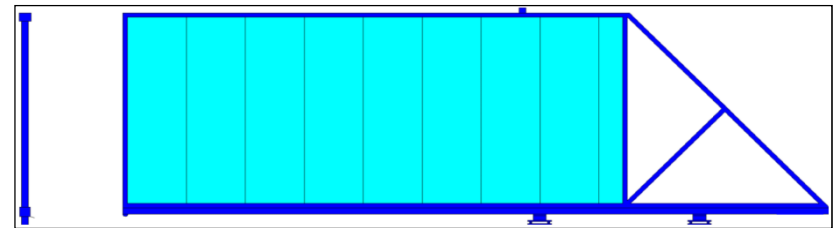

Сэндвич-панель "стучко", цвет стандартный. Консоль незаполненная.

высота проема	ширина проема								
	3 000	3 500	4 000	4 500	5 000	5 500	6 000	6 500	7 000
2 000	73 210	81 690	90 460	99 850	112 010	128 820	135 550	146 810	183 470
2 200	78 090	87 660	97 340	107 810	120 320	138 000	145 420	157 540	194 290
2 400	82 970	93 480	104 220	115 380	128 630	146 930	155 300	168 510	205 350
2 600	87 310	99 660	111 090	122 950	136 940	156 110	165 170	179 490	216 410
2 800	92 640	105 840	117 970	132 740	145 250	165 290	175 050	190 450	235 970
3 100	113 470	124 840	137 240	151 040	159 450	178 450	212 540	206 560	252 810
3 300	121 970	133 440	146 940	161 630	171 300	191 130	226 520	222 100	268 780
3 600	129 960	142 340	156 990	172 620	183 600	204 290	218 040	238 560	285 370

Сэндвич-панель "стучко", цвет стандартный. Консоль "прямая" заполненная.

высота проема	ширина проема						
	3 000	3 500	4 000	4 500	5 000	5 500	6 000
2 000	91 420	110 100	115 000	129 950	145 580	155 880	169 650
2 200	96 340	118 460	124 060	140 310	156 640	168 240	182 710
2 400	101 220	126 830	133 120	150 670	167 690	170 270	195 760
2 600	106 100	135 490	142 170	168 350	178 750	182 630	208 810
2 800	115 470	143 860	151 230	187 210	189 810	194 990	222 300
3 100	161 610	160 580	170 590	202 750	206 260	213 830	262 880
3 300	170 060	169 650	183 820	217 900	222 710	232 940	
3 600	181 180	179 020	185 530	233 440	239 600	250 830