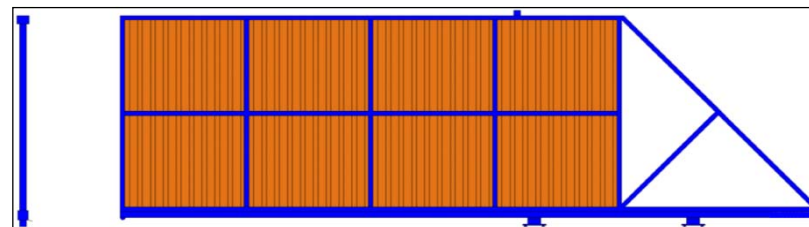

Профлист с 1-й стороны, цвет под дерево. Консоль незаполненная.

высота проема	ширина проема										
	3 000	3 500	4 000	4 500	5 000	5 500	6 000	6 500	7 000	8 000	9 000
2 000	39 330	43 610	47 120	52 520	61 750	74 230	77 990	82 940	113 210	140 120	153 270
2 200	41 040	45 680	49 450	55 510	64 580	77 660	81 890	87 080	117 350	144 260	160 340
2 400	42 750	47 720	51 780	58 110	67 410	81 020	85 780	91 300	121 570	148 470	167 420
2 600	44 150	49 860	54 110	60 700	70 230	84 460	89 670	95 510	125 780	152 690	174 500
2 800	46 780	52 000	56 440	66 510	73 060	87 890	93 570	99 730	132 580	156 900	181 570
3 100	63 560	65 770	71 760	77 930	81 480	92 450	99 320	105 940	138 980	163 290	188 650
3 300	66 640	68 250	75 520	82 040	85 760	97 510	105 060	112 260	145 300		
3 600	69 850	70 720	79 280	86 140	90 040	102 570	110 810	118 580	151 620