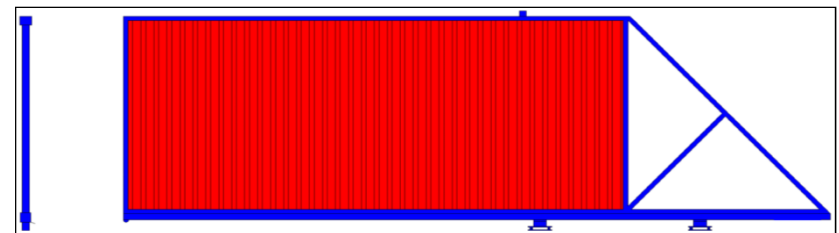

Профлист с 2-х сторон, цвет стандартный. Консоль незаполненная.

высота проема	ширина проема										
	3 000	3 500	4 000	4 500	5 000	5 500	6 000	6 500	7 000	8 000	9 000
2 000	40 540	45 000	48 680	54 280	63 580	76 560	80 450	85 590	116 010	143 540	157 080
2 200	42 340	47 190	51 080	57 420	66 560	80 180	84 550	89 980	120 400	147 930	164 520
2 400	44 150	49 330	53 480	60 160	69 530	83 750	88 650	94 420	124 840	152 370	171 970
2 600	45 620	51 530	55 880	62 900	72 510	87 370	92 740	98 850	129 270	156 800	179 420
2 800	48 340	53 740	58 290	68 990	75 480	90 980	96 840	103 280	136 430	161 230	186 870
3 100	65 600	67 770	74 210	80 630	84 340	95 780	102 880	109 880	143 120	167 920	194 320
3 300	68 840	70 390	78 170	84 950	88 850	101 110	108 930	116 530	149 770		
3 600	72 210	73 000	82 120	89 270	93 350	106 430	114 970	123 180	156 420