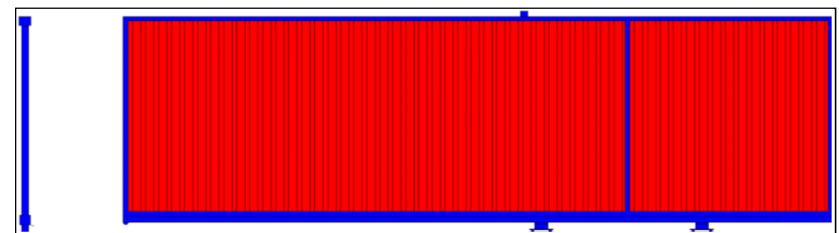

Профлист с 2-х сторон, цвет стандартный. Консоль "прямая" заполненная.

высота проема	ширина проема						
	3 000	3 500	4 000	4 500	5 000	5 500	6 000
2 000	48 230	55 830	58 090	65 200	75 920	86 670	94 090
2 200	50 080	58 890	61 360	68 940	79 860	91 420	99 490
2 400	51 880	61 960	64 620	72 680	83 800	92 870	104 870
2 600	53 690	65 080	67 890	83 740	87 730	97 620	110 270
2 800	58 600	68 150	75 510	92 450	98 140	102 380	116 110
3 100	80 850	79 740	85 010	98 290	103 950	110 060	123 270
3 300	84 090	83 390	90 040	104 140	110 120	117 730	
3 600	87 680	87 040	92 590	109 980	116 390	125 410