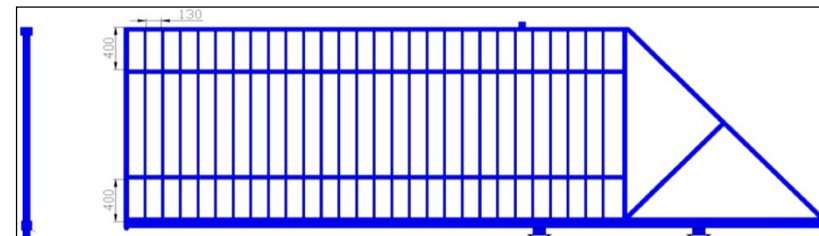

Обрешетка, цвет стандартный. Консоль незаполненная.

высота проема	ширина проема										
	3 000	3 500	4 000	4 500	5 000	5 500	6 000	6 500	7 000	8 000	9 000
2 000	48 770	55 120	60 800	67 130	77 920	89 670	94 410	100 510	132 540	161 590	174 930
2 200	51 780	58 370	64 410	71 600	82 390	94 870	100 210	106 750	138 780	168 400	184 690
2 400	54 280	61 570	68 020	75 680	86 850	100 060	106 000	113 000	145 020	175 210	194 460
2 600	56 820	64 790	71 630	79 770	91 320	105 260	111 790	119 240	151 260	182 020	204 220
2 800	60 020	68 020	75 240	85 980	95 780	110 450	117 580	125 480	160 050	188 830	213 980
3 100	76 870	82 730	90 720	99 470	105 140	118 560	126 180	134 850	169 410	198 190	223 740
3 300	80 840	87 750	96 370	105 650	111 870	126 260	134 770	144 210	178 770		
3 600	85 390	92 770	102 020	111 830	118 600	133 960	143 370	153 580	188 140