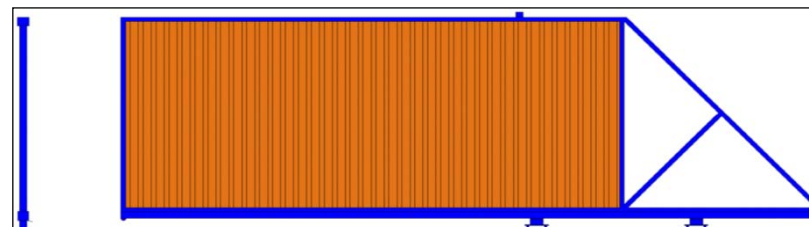

Профлист с 2-х сторон, цвет под дерево. Консоль незаполненная.

высота проема	ширина проема										
	3 000	3 500	4 000	4 500	5 000	5 500	6 000	6 500	7 000	8 000	9 000
2 000	45 540	50 690	55 150	61 520	71 150	85 310	89 960	95 850	127 030	156 070	170 370
2 200	47 850	53 510	58 270	65 500	75 050	89 940	95 150	101 420	132 600	161 650	180 170
2 400	50 150	56 280	61 390	69 080	78 960	94 520	100 340	107 030	138 210	167 260	189 980
2 600	52 130	59 110	64 510	72 650	82 860	99 150	105 530	112 650	143 830	172 870	199 780
2 800	55 360	61 950	67 620	79 590	86 760	103 770	110 720	118 260	153 340	178 480	209 590
3 100	73 500	76 900	84 720	92 400	96 960	110 000	118 360	126 620	161 800	186 930	219 390
3 300	77 720	80 440	89 770	97 900	102 810	116 760	126 010	135 040	170 210		
3 600	81 930	83 980	94 830	103 400	108 660	123 510	133 650	143 450	178 630