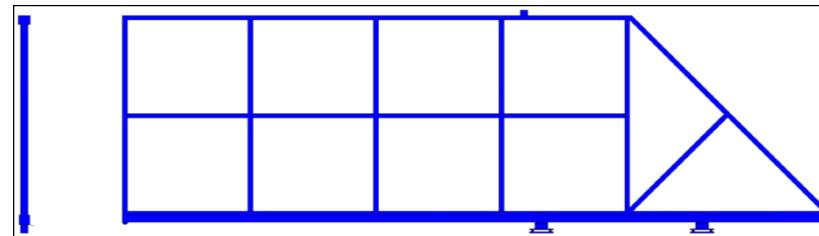

Рама без заполнения, цвет стандартный. Консоль незаполненная.

высота проема	ширина проема										
	3 000	3 500	4 000	4 500	5 000	5 500	6 000	6 500	7 000	8 000	9 000
2 000	31 970	37 520	40 040	44 010	52 880	63 630	66 030	70 040	99 400	124 170	136 160
2 200	32 680	38 750	41 520	46 020	54 650	65 890	68 630	72 820	102 180	126 950	140 510
2 400	33 380	40 080	43 000	47 650	56 410	68 110	71 220	75 640	105 000	129 760	144 860
2 600	34 090	41 480	44 490	49 290	58 180	70 370	73 820	78 450	107 810	132 580	149 210
2 800	34 850	42 870	45 970	53 980	59 940	72 630	76 420	81 270	111 900	135 400	153 560
3 100	51 470	54 850	59 330	64 030	66 610	75 540	80 270	85 440	116 160	139 660	157 910
3 300	52 790	57 080	61 810	66 760	69 340	78 920	84 120	89 670	120 390		
3 600	54 210	59 300	64 300	69 500	72 060	82 300	87 970	93 890	124 610