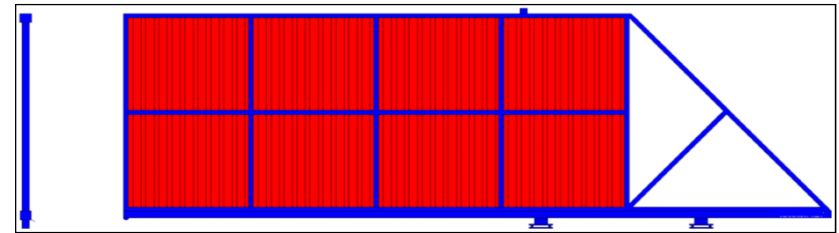

Профлист с 1-й стороны, цвет стандартный. Консоль незаполненная.

высота проема	ширина проема										
	3 000	3 500	4 000	4 500	5 000	5 500	6 000	6 500	7 000	8 000	9 000
2 000	36 830	40 770	43 880	48 910	57 970	69 840	73 240	77 810	107 700	133 850	146 620
2 200	38 290	42 520	45 830	51 470	60 330	72 770	76 590	81 380	111 270	137 420	152 520
2 400	39 750	44 240	47 790	53 650	62 690	75 640	79 930	85 010	114 900	141 040	158 420
2 600	40 890	46 050	49 740	55 830	65 060	78 570	83 280	88 630	118 520	144 670	164 320
2 800	43 270	47 860	51 690	61 210	67 420	81 500	86 630	92 260	124 140	148 290	170 210
3 100	59 610	61 140	66 500	72 040	75 170	85 340	91 570	97 610	129 640	153 790	176 110
3 300	62 200	63 160	69 720	75 560	78 780	89 680	96 520	103 040	135 080		
3 600	64 990	65 170	72 930	79 080	82 380	94 030	101 470	108 480	140 510		

Профлист с 1-й стороны, цвет стандартный. Консоль "прямая" заполненная.

высота проема	ширина проема						
	3 000	3 500	4 000	4 500	5 000	5 500	6 000
2 000	43 200	49 460	51 490	57 540	67 750	77 290	84 090
2 200	44 700	51 910	54 080	60 500	70 860	81 090	88 460
2 400	46 160	54 360	56 670	63 470	73 960	82 460	92 820
2 600	47 620	56 880	59 270	66 430	77 070	86 260	97 180
2 800	51 920	59 330	66 010	74 890	86 290	90 050	101 980
3 100	71 020	70 240	74 580	86 860	90 840	96 240	107 770
3 300	73 630	73 240	78 590	91 530	95 720	103 180	
3 600	76 290	76 250	79 240	96 190	100 700	109 360	