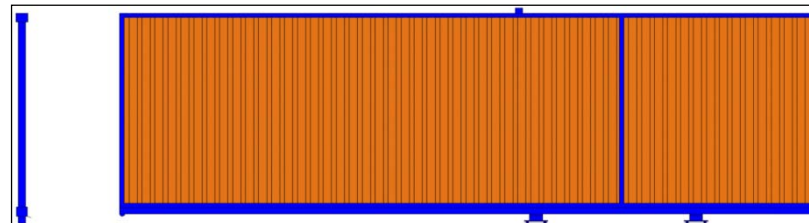

Профлист с 2-х сторон, цвет под дерево. Консоль "прямая" заполненная.

высота проема	ширина проема						
	3 000	3 500	4 000	4 500	5 000	5 500	6 000
2 000	55 050	64 620	67 180	75 800	87 280	99 540	107 720
2 200	57 400	68 610	71 450	80 720	92 480	105 720	114 630
2 400	59 710	72 610	75 730	85 640	97 680	107 170	121 530
2 600	62 020	76 650	80 000	97 880	102 880	113 350	128 440
2 800	67 770	80 640	88 630	107 760	114 540	119 540	135 790
3 100	94 730	93 160	99 650	115 370	122 290	129 410	144 970
3 300	98 900	97 740	106 190	122 980	130 400	139 270	
3 600	103 880	102 310	110 260	130 600	138 600	149 130