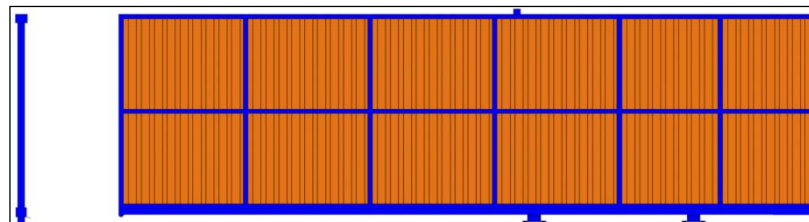

Профлист с 1-й стороны, цвет под дерево. Консоль "прямая" заполненная.

высота проема	ширина проема						
	3 000	3 500	4 000	4 500	5 000	5 500	6 000
2 000	46 600	53 850	56 030	62 840	73 430	83 730	90 910
2 200	48 360	56 770	59 130	66 390	77 170	88 240	96 030
2 400	50 070	59 680	62 230	69 950	80 910	89 610	101 150
2 600	51 780	62 680	65 320	73 500	84 640	94 120	106 270
2 800	56 510	65 600	72 570	83 130	94 490	98 640	111 820
3 100	77 960	76 970	81 900	95 990	100 010	105 920	118 620
3 300	81 030	80 440	86 670	101 540	105 860	113 200	
3 600	84 380	83 900	87 320	107 090	111 810	120 480